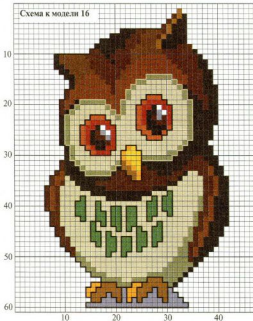

Схема к модели 16

Условные обозначения:

- = белый (0415)
- = коричневый (0812)
- = тёмно-коричневый (3219)
- = светло-коричневый (0807)
- = бледно-коричневый (0928)
- = молочный (0802)
- = бежево-коричневый (3185)
- = красный (0120)
- = рыжий (3205)
- = жёлтый (3195)
- = лимонный (3193)
- = зелёный (0821)
- = серый (3233)
- = тёмно-зелёный (3155)
- = коричневый (0812)
- = молочный (0802)