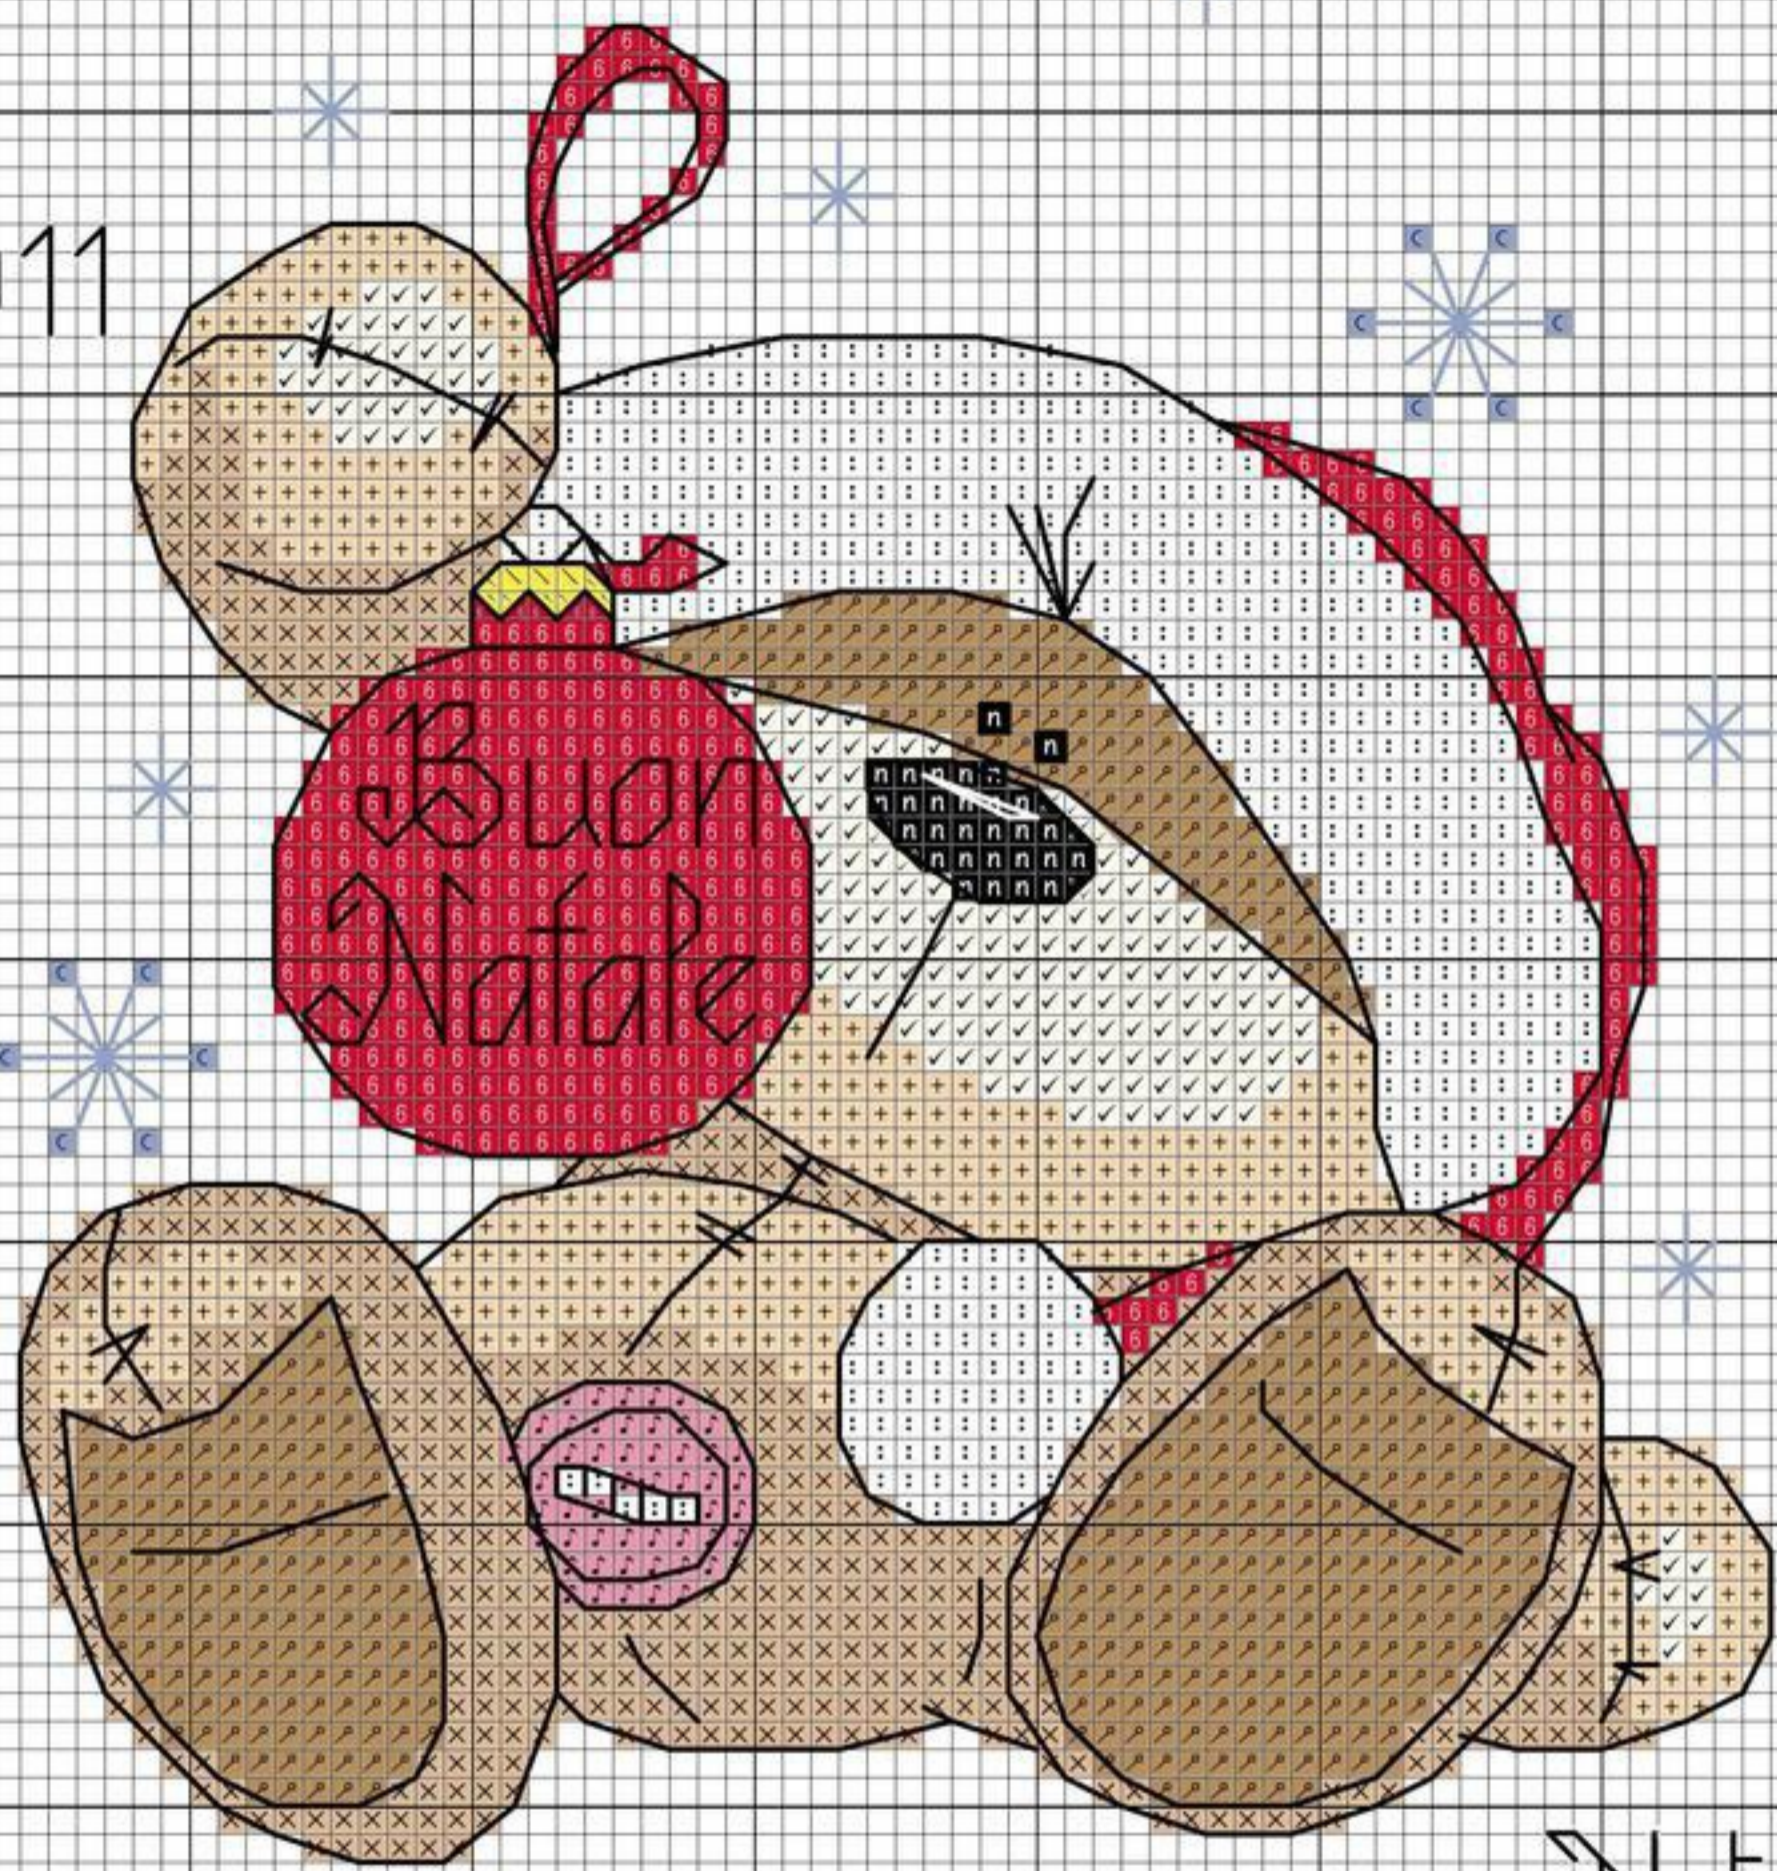

Наташа 2011

Наташа 2011

6

8

9

10

Natale 2011

11

13

14

15

12

16

17

18

19

20

22

23

24 2011

Natale

21

BUON NATALE!

Страна Мам.ру

Author: Natalia
Copyright: www.creazioni-natalia.blogspot.com
Grid Size: 112W x 210H
Design Area: 18,67" x 34,83" (112 x 209 stitches)

Legend:

	[2]	DMC	310	black
	[2]	DMC	3801	christmas red - lt
	[2]	DMC	666	christmas red - br
	[2]	DMC	3688	mauve - md
	[2]	DMC	794	cornflower blue - lt
	[2]	DMC	702	kelly green
	[2]	DMC	701	christmas green - lt
	[2]	DMC	739	tan - ul vy lt
	[2]	DMC	738	tan - vy lt
	[2]	DMC	436	tan
	[2]	DMC	White	white
	[2]	DMC	415	pearl gray
	[2]	DMC	318	steel gray - lt