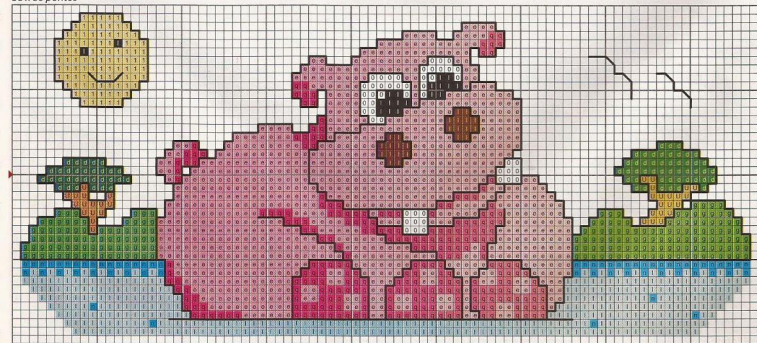

38 x 86 pontos

26 x 48 pontos

www.bordadopontocruz.com.br

38 x 86 pontos

Toalha de banho

Material:

- 1 toalha de banho azul com éetamine embutida
- Linhas Mouliné nas cores indicadas
- Agulha arredondada para bordar

Bordando:

1. Centralize o minimotivo na éetamine da toalha embutida.
2. Comece a bordar pelo meio do desenho.
3. Repita o minimotivo até o final da éetamine.

ANC	DMC
0	1 5200
P	23 963
2	25 3716
4	54 956
F	117 341
P	139 797
Q	246 986
R	255 907
1	295 726
2	297 973
3	298 972
4	304 741
5	341 918
6	403 310
7	403 310
8	433 996
9	890 729
10	936 632
11	1031 3753