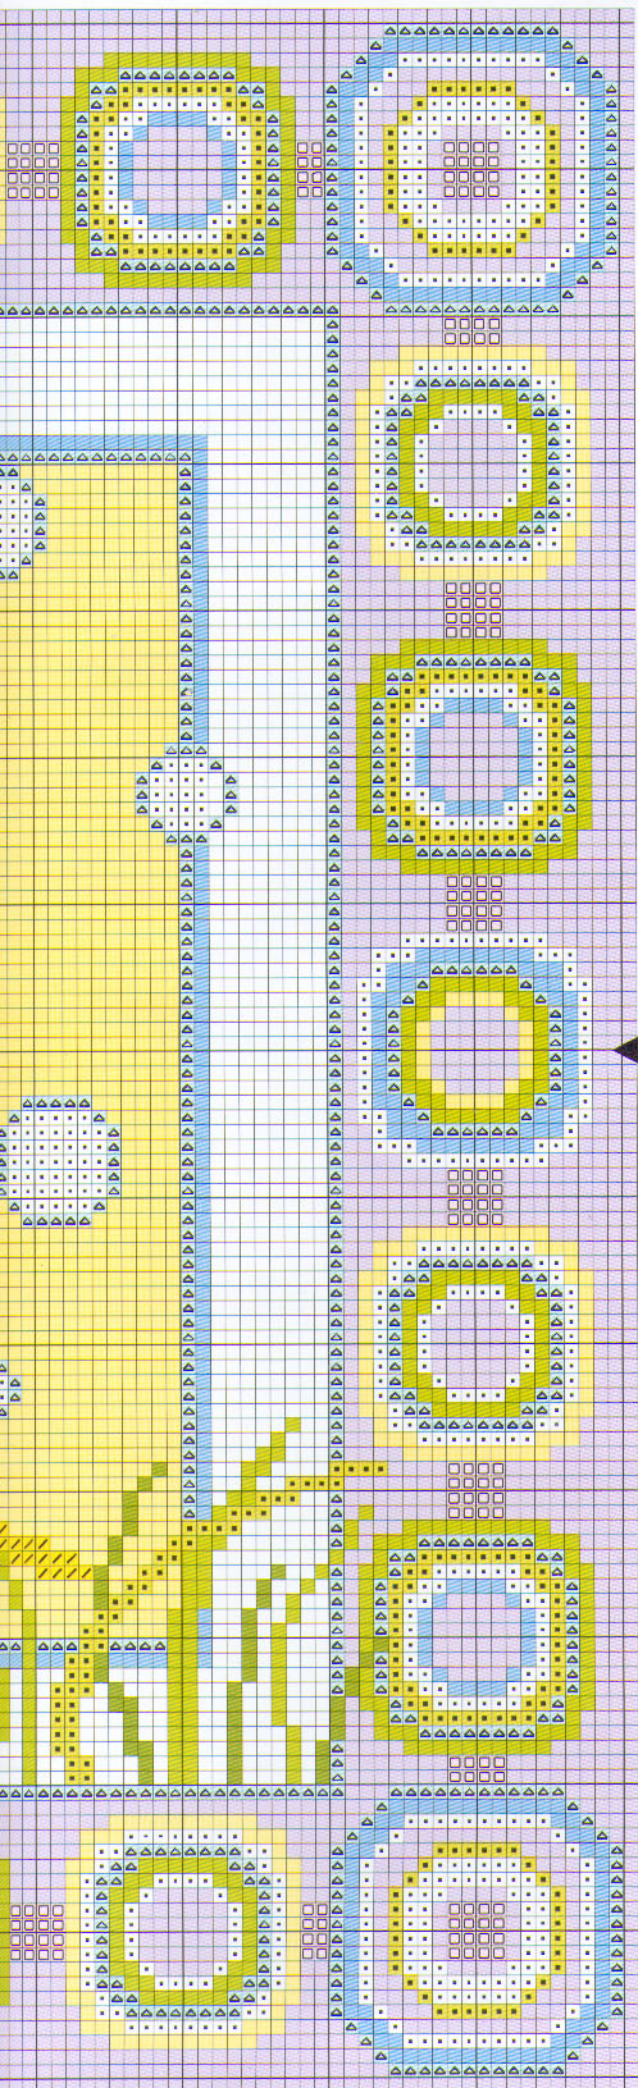

Чарівна Мить™

Схема подушки
для вишивання хрестиком

C-064

142 x 142 кл

условные обозначения крест	наименование	"DMC"	"Ariadna"	"Anchor"
1	белый	BLANC	400	1
2	светло-желтый	3078	409	292
3	желтый	727	411	295
4	светло-салатовый	3819	562	254
5	салатовый	907	564	255
6	зеленый	906	570	257
7	темно-голубой	813	536	160
8	голубой	827	535	9159
9	розовый	963	465	48
10	сиреневый	211	513	342
11	черный	310	699	403