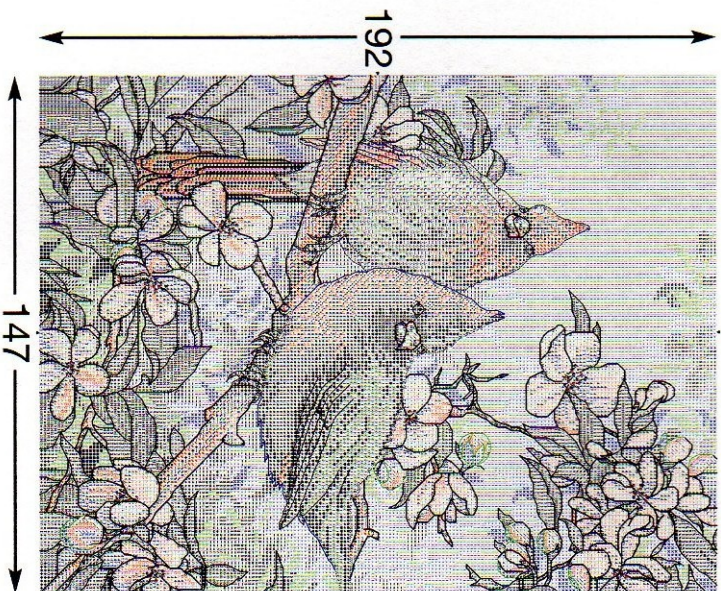

Before Stitching: To prevent floss from bleeding, presoak all dark colors of floss in a mixture of cold water and vinegar until water runs clear. Rinse thoroughly and allow to air dry.

Avant de coudre : Pour éviter que la soie floche ne déteigne, tremper tous les fils de soie floche de couleur foncée dans un mélange d'eau froide et de vinaigre jusqu'à ce que l'eau soit claire. Bien rincer et laisser sécher à l'air.

Antes de coser: Para evitar que el cadarzo manche, sumerja previamente todos los cadarzos de color oscuro en una mezcla de agua fría y vinagre, hasta que el agua salga transparente. Enjuague bien y deje secar al aire.