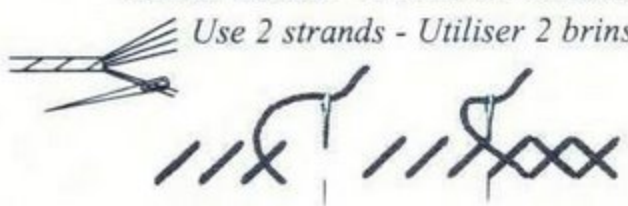

Springer Spaniel / Epagneul

BK137

ART 117 DMC 6 Strand embroidery floss. Mouliné Spécial DMC

Cross Stitch - Point de Croix.

Use 2 strands - Utiliser 2 brins

•
■
N
O
U
X

BLANC

310
318
414
415
646

-
+
Z
<
▲

648
762
844
3072
3799

Back Stitch - Point de Piqûre

Use 1 strand - Utiliser 1 brin

801

All rights reserved worldwide

Modèles tous droits réservés

Cross Stitch - Point de Croix.

Use 2 strands - Utiliser 2 brins

- BLANC
- 310
- 318
- 414
- 415
- 535
- 646
- 648
- 762
- 3072
- 3799

71 x 102 kp.

Back Stitch - Point de Piqûre

Use 1 strand - Utiliser 1 brin

801

All rights reserved worldwide