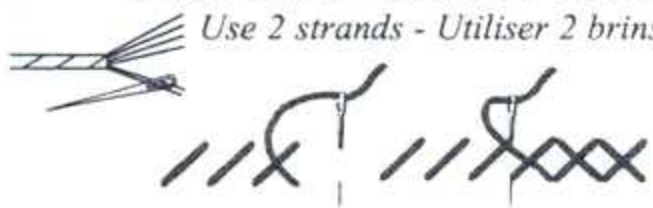

Springer Spaniel / Epagneul

BK137

ART 117 DMC 6 Strand embroidery floss. Mouliné Spécial DMC

Cross Stitch - Point de Croix.

Use 2 strands - Utiliser 2 brins

•
■
N
O
U
X

BLANC

310
318
414
415
646

-
+
Z
<
▲

648
762
844
3072
3799

Back Stitch - Point de Piqûre

Use 1 strand - Utiliser 1 brin

801

All rights reserved worldwide

Modèles tous droits réservés

Cross Stitch - Point de Croix.

Use 2 strands - Utiliser 2 brins

- BLANC
- 310
- 318
- 414
- 415
- 535
- 646
- 648
- 762
- 3072
- 3799

71 x 102 kp.

Back Stitch - Point de Piqûre

Use 1 strand - Utiliser 1 brin

801

All rights reserved worldwide