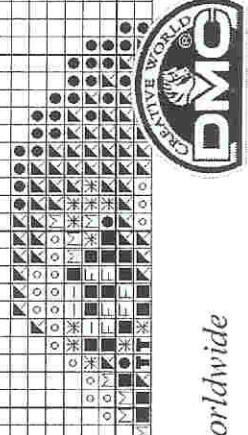

Martha

Ducks / Les canards
XC0973-A

3
6

Maths

Ducks / Les canards

XC0973-A

Martha

Martha

Martha

Ducks / Les canards
XC0973-A

©2003

Martha

Martha

Martha

Martha

Modèles tous droits déposés

All rights reserved worldwide

www.dmc.com

Martha

1
4

XC0973-A

ART 117
 DMC 6 strand embroidery floss
 Mouliné Spécial DMC

Cross Stitch - Point de Croix
 Use 2 strands - Utiliser 2 brins

1		blanc	19		3864
2		écru	20		840
3		822	21		739
4		646	22		3827
5		648	23		976
6		3024	24		3826
7		745	25		975
8		3822	26		762
9		728	27		318
10		783	28		451
11		3045	29		169
12		3046	30		372
13		738	31		3012
14		436	32		3011
15		434	33		3362
16		433	34		934
17		898	35		310
18		3031			