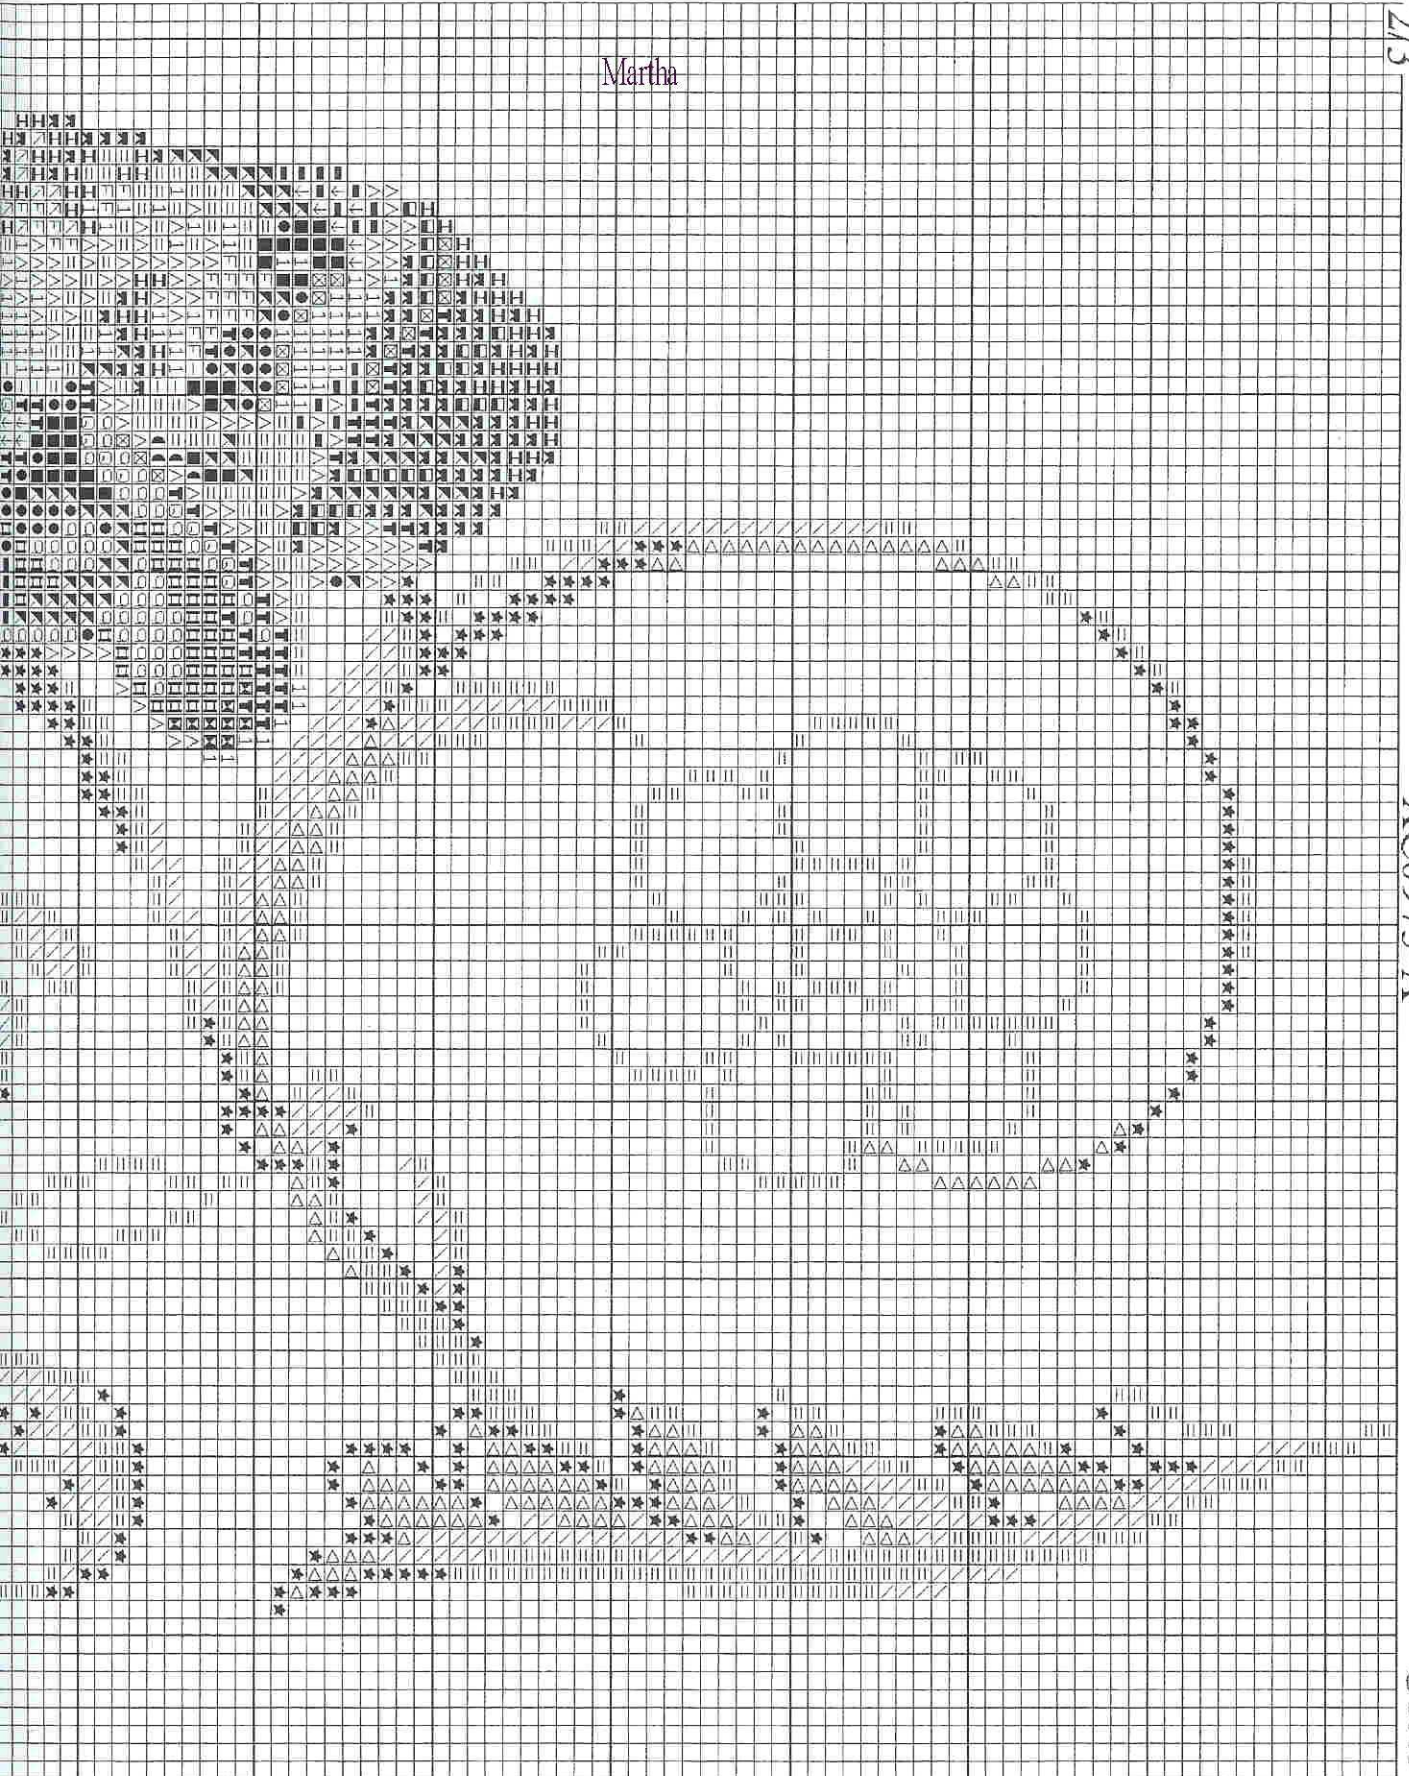

Martha

Ducks / Les canards
XC0973-A

3
6

Maths

Ducks / Les canards

XC0973-A

Martha

Martha

Martha

Ducks / Les canards
XC0973-A

©2003

Martha

Martha

Martha

Martha

Modèles tous droits déposés

All rights reserved worldwide

www.dmc.com

Martha

1
4

XC0973-A

ART 117
 DMC 6 strand embroidery floss
 Mouliné Spécial DMC

Cross Stitch - Point de Croix
 Use 2 strands - Utiliser 2 brins

1		blanc	19		3864
2		écru	20		840
3		822	21		739
4		646	22		3827
5		648	23		976
6		3024	24		3826
7		745	25		975
8		3822	26		762
9		728	27		318
10		783	28		451
11		3045	29		169
12		3046	30		372
13		738	31		3012
14		436	32		3011
15		434	33		3362
16		433	34		934
17		898	35		310
18		3031			