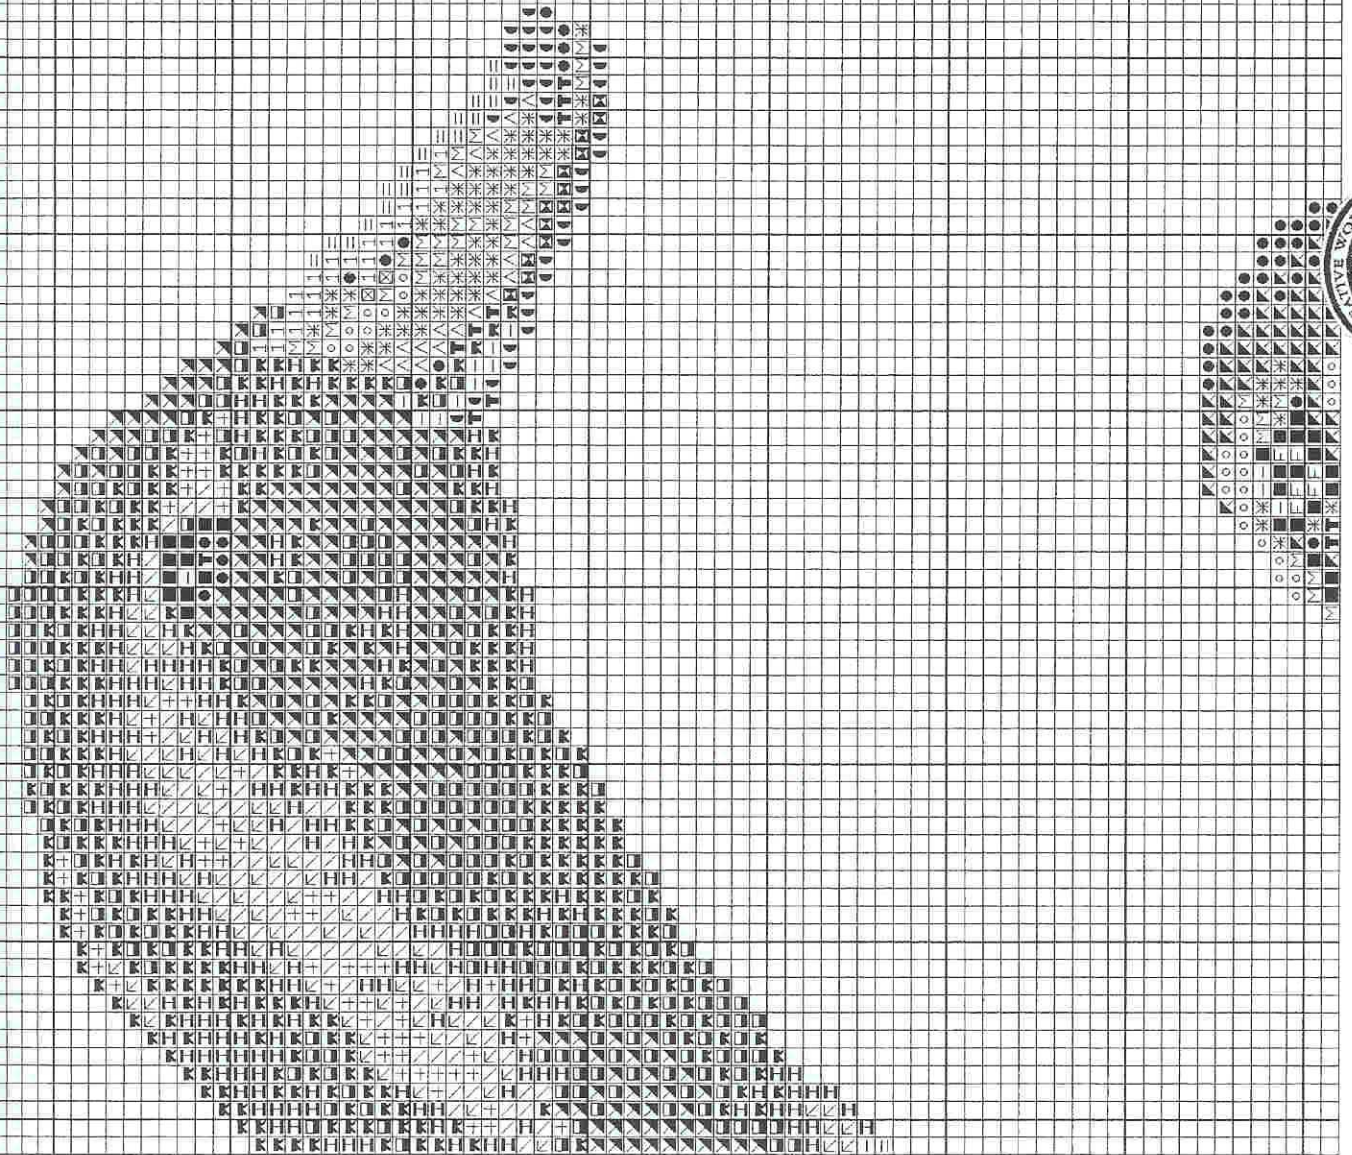

Martha

Ducks / Les canards
XC0973-A

3
6

Maths

Ducks / Les canards

XC0973-A

Martha

Martha

Martha

Ducks / Les canards
XC0973-A

©2003

Martha

Martha

Martha

Martha

Modèles tous droits déposés

All rights reserved worldwide

www.dmc.com

Martha

1
4

XC0973-A

ART 117
 DMC 6 strand embroidery floss
 Mouliné Spécial DMC

Cross Stitch - Point de Croix
 Use 2 strands - Utiliser 2 brins

1		blanc	19		3864
2		écru	20		840
3		822	21		739
4		646	22		3827
5		648	23		976
6		3024	24		3826
7		745	25		975
8		3822	26		762
9		728	27		318
10		783	28		451
11		3045	29		169
12		3046	30		372
13		738	31		3012
14		436	32		3011
15		434	33		3362
16		433	34		934
17		898	35		310
18		3031			