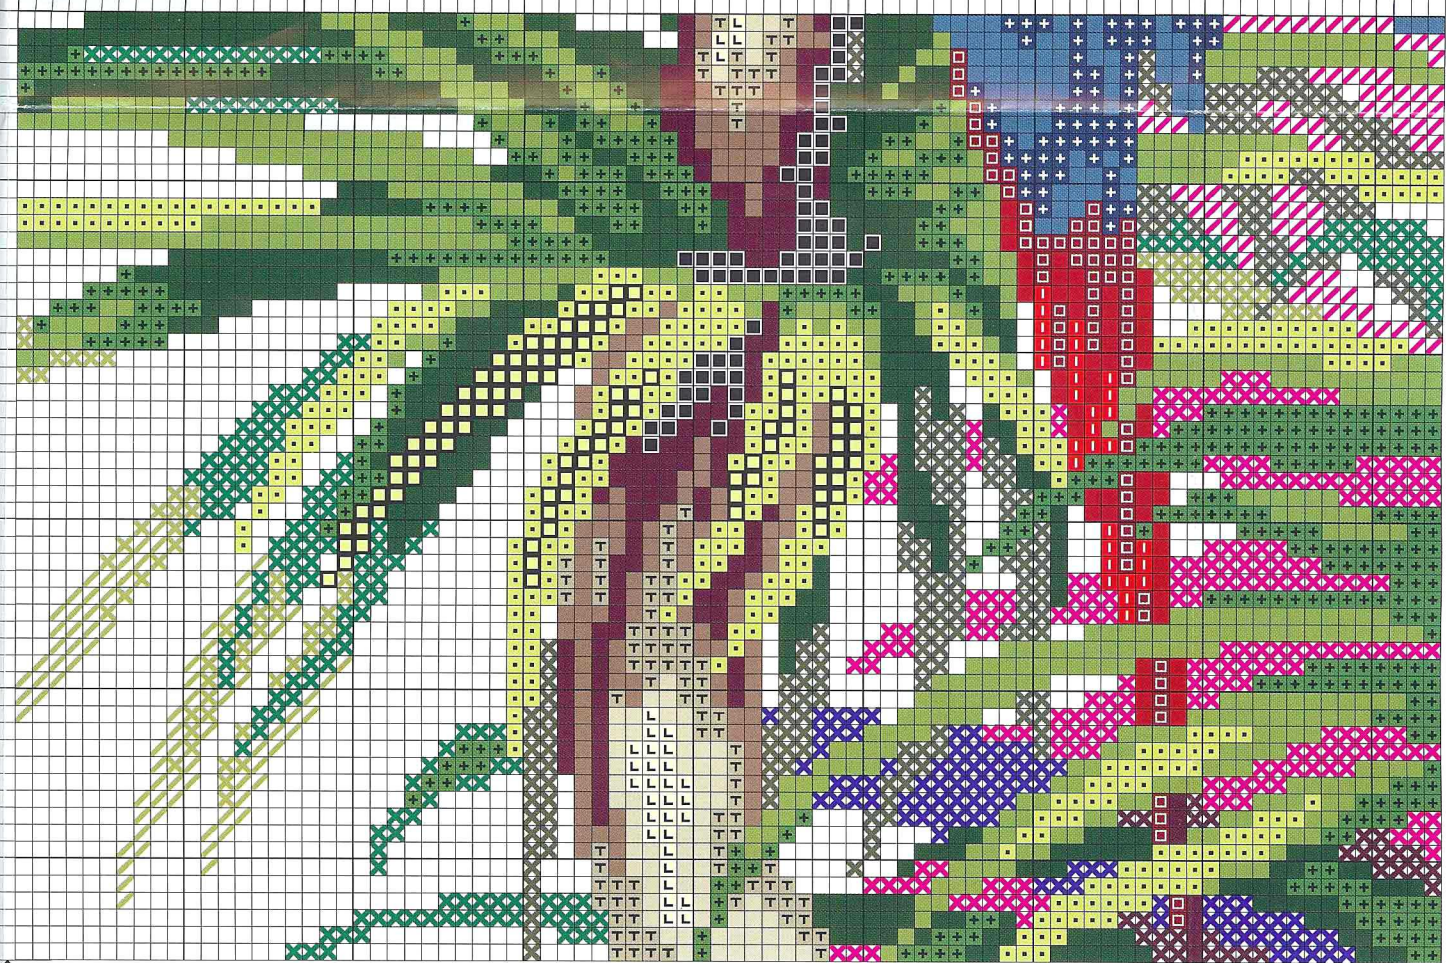

условные обозначения			наименование	DMC	Ariadna	Anchor
крест в 3 нити	крест в 1 нить	полукрест в 1 нить				
1			бежевый	951	628	388
2			желтый	742	427	303
3			оранжево-красный	608	448	332
4			красный	666	489	9046
5			бордовый	816	686	20
6			темно-бордовый	902	687	22
7			темно-коричневый	938	632	381
8			коричневый	839	689	358
9			светло-коричневый	841	650	378
10			песочный	950	651	881
11			светло-салатовый	3819	560	253

условные обозначения			наименование	DMC	Ariadna	Anchor
крест в 3 нити	крест в 1 нить	полукрест в 1 нить				
12 			салатовый	907	564	255
13 			темно-салатовый	3346	577	267
14 			светло-болотный	469	614	268
15 			болотный	935	603	862
16 			сине-зеленый	319	583	218
17 			зеленый	701	582	258
18 			светло-зеленый	703	574	241
19			серо-зеленый	3053	537	858
20 			голубой	813	538	140
21 			светло-синий	825	538	978
22 			синий	311	541	148
23 			черный	310	699	403