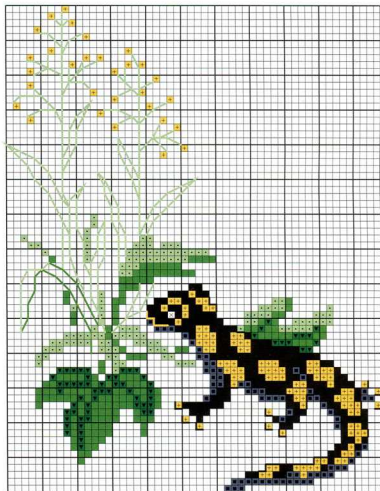

ANCHOR	403	217	242	241	253	1003	
DMC	310	3815	989	966	472	922	

ANCHOR	305	2	400	403	246	258	261
DMC	744	blanc	317	310	986	905	368

ANCHOR	264	266	361	943	944	868	403
DMC	3364	470	738	437	433	3779	310

Размер каждой  
вышивки  
12 x 14 см  
• 22 x 24 см  
VINTAGE-Aida  
• 6, 7 и 7 цветов  
мулине

Схематические  
рисунки см. на вкладке