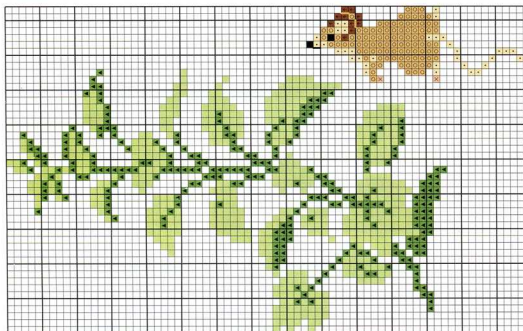

ANCHOR	403	217	242	241	253	1003	
DMC	310	3815	989	966	472	922	

ANCHOR	305	2	400	403	246	258	261
DMC	744	blanc	317	310	986	905	368

ANCHOR	264	266	361	943	944	868	403
DMC	3364	470	738	437	433	3779	310

Размер каждой  
вышивки  
12 x 14 см  
• 22 x 24 см  
VINTAGE-Aida  
• 6, 7 и 7 цветов  
мулине

Схематические  
рисунки см. на вкладке