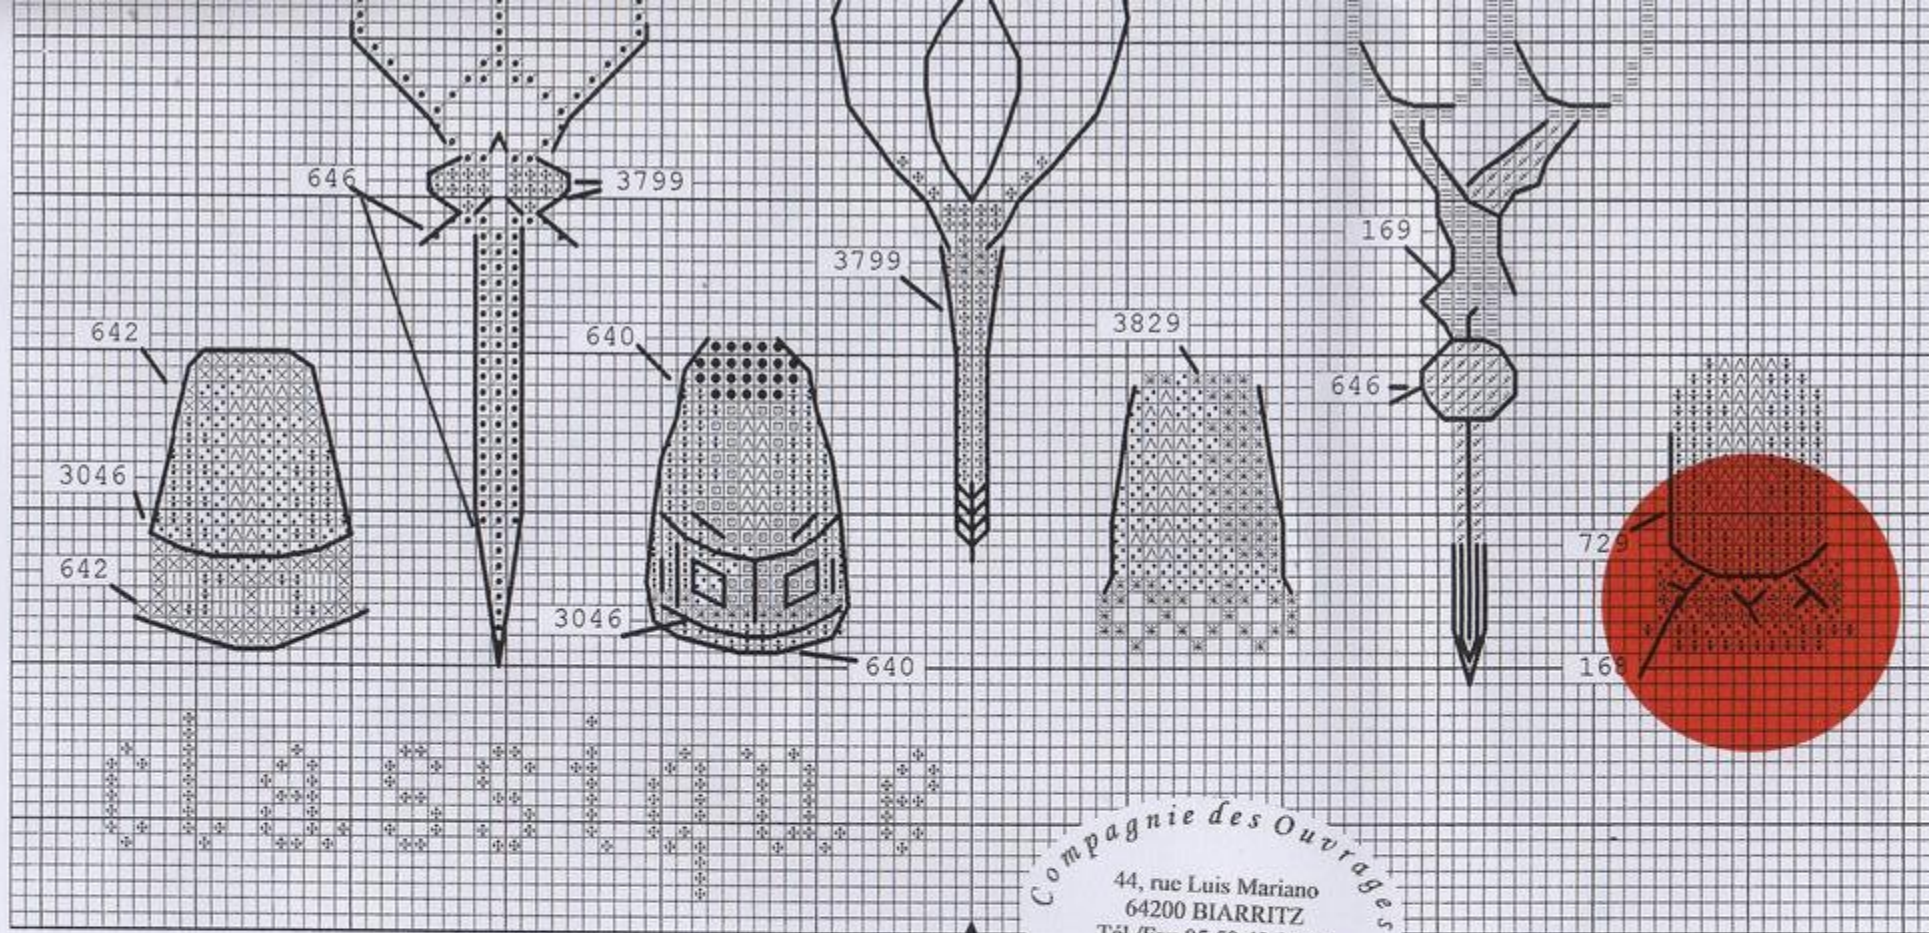

WAGONS et CARRIAGES

WAGONS et CARRIAGES

point de croix

Compagnie des Ouvrages
44, rue Luis Mariano
64200 BIARRITZ
Tél./Fax 05 59 43 95 48

Laurence Roque

point arrière

- ||| DMC : 501 vert
- ^^ DMC : 3046 jaune
- DMC : 3841 bleu
- *** DMC : 3829 doré foncé
- ooo DMC : 437 beige
- ooo DMC : 352 saumon
- ooo DMC : 729 doré

- *** DMC : 3799 gris foncé
- *** DMC : 646 gris moyen
- ooo DMC : 814 rouge
- === DMC : 168 argent pale
- /// DMC : 169 argent foncé
- xxx DMC : 642 mastic
- ||| DMC : 640 beige foncé

- === DMC : 3799
- === DMC : 646
- === DMC : 814
- === DMC : 168
- === DMC : 169
- === DMC : 642
- === DMC : 640
- === DMC : 501
- === DMC : 3046
- === DMC : 3829
- === DMC : 437
- === DMC : 729