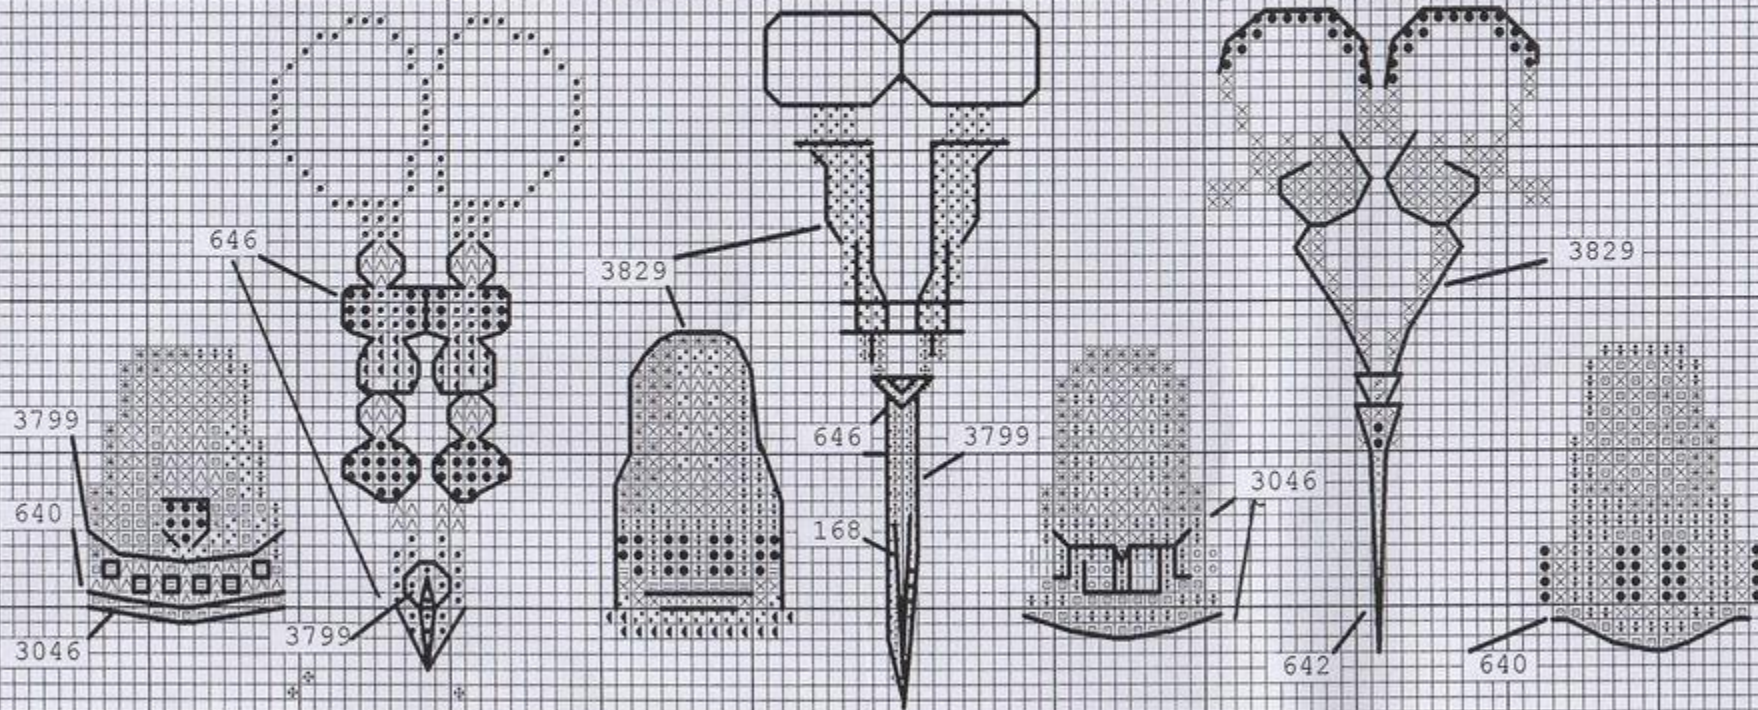

WAGONS et CARRIAGES

WAGONS et CARRIAGES

point de croix

Compagnie des Ouvrages
44, rue Luis Mariano
64200 BIARRITZ
Tél./Fax 05 59 43 95 48

Laurence Roque

point arrière

- ||| DMC : 501 vert
- ^^ DMC : 3046 jaune
- DMC : 3841 bleu
- *** DMC : 3829 doré foncé
- ooo DMC : 437 beige
- ooo DMC : 352 saumon
- ooo DMC : 729 doré

- *** DMC : 3799 gris foncé
- *** DMC : 646 gris moyen
- ooo DMC : 814 rouge
- === DMC : 168 argent pale
- /// DMC : 169 argent foncé
- xxx DMC : 642 mastic
- ||| DMC : 640 beige foncé

- === DMC : 3799
- === DMC : 646
- === DMC : 814
- === DMC : 168
- === DMC : 169
- === DMC : 642
- === DMC : 640
- === DMC : 501
- === DMC : 3046
- === DMC : 3829
- === DMC : 437
- === DMC : 729