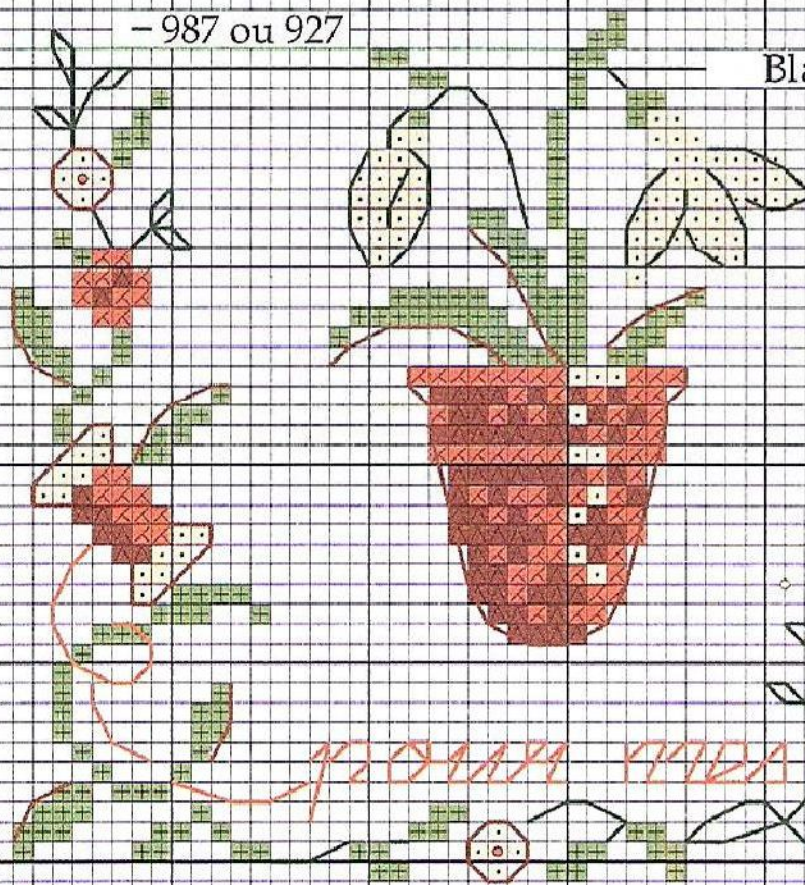

- 987 ou 927

• 666

- 815

Blanc

• Blanc

- 666

pour mes petites croix x x x