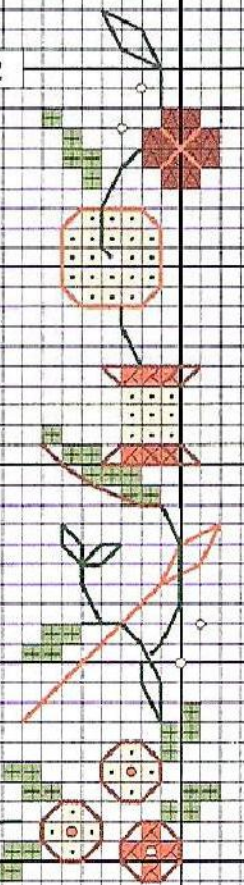

- 666

pour mes petites croix x x x