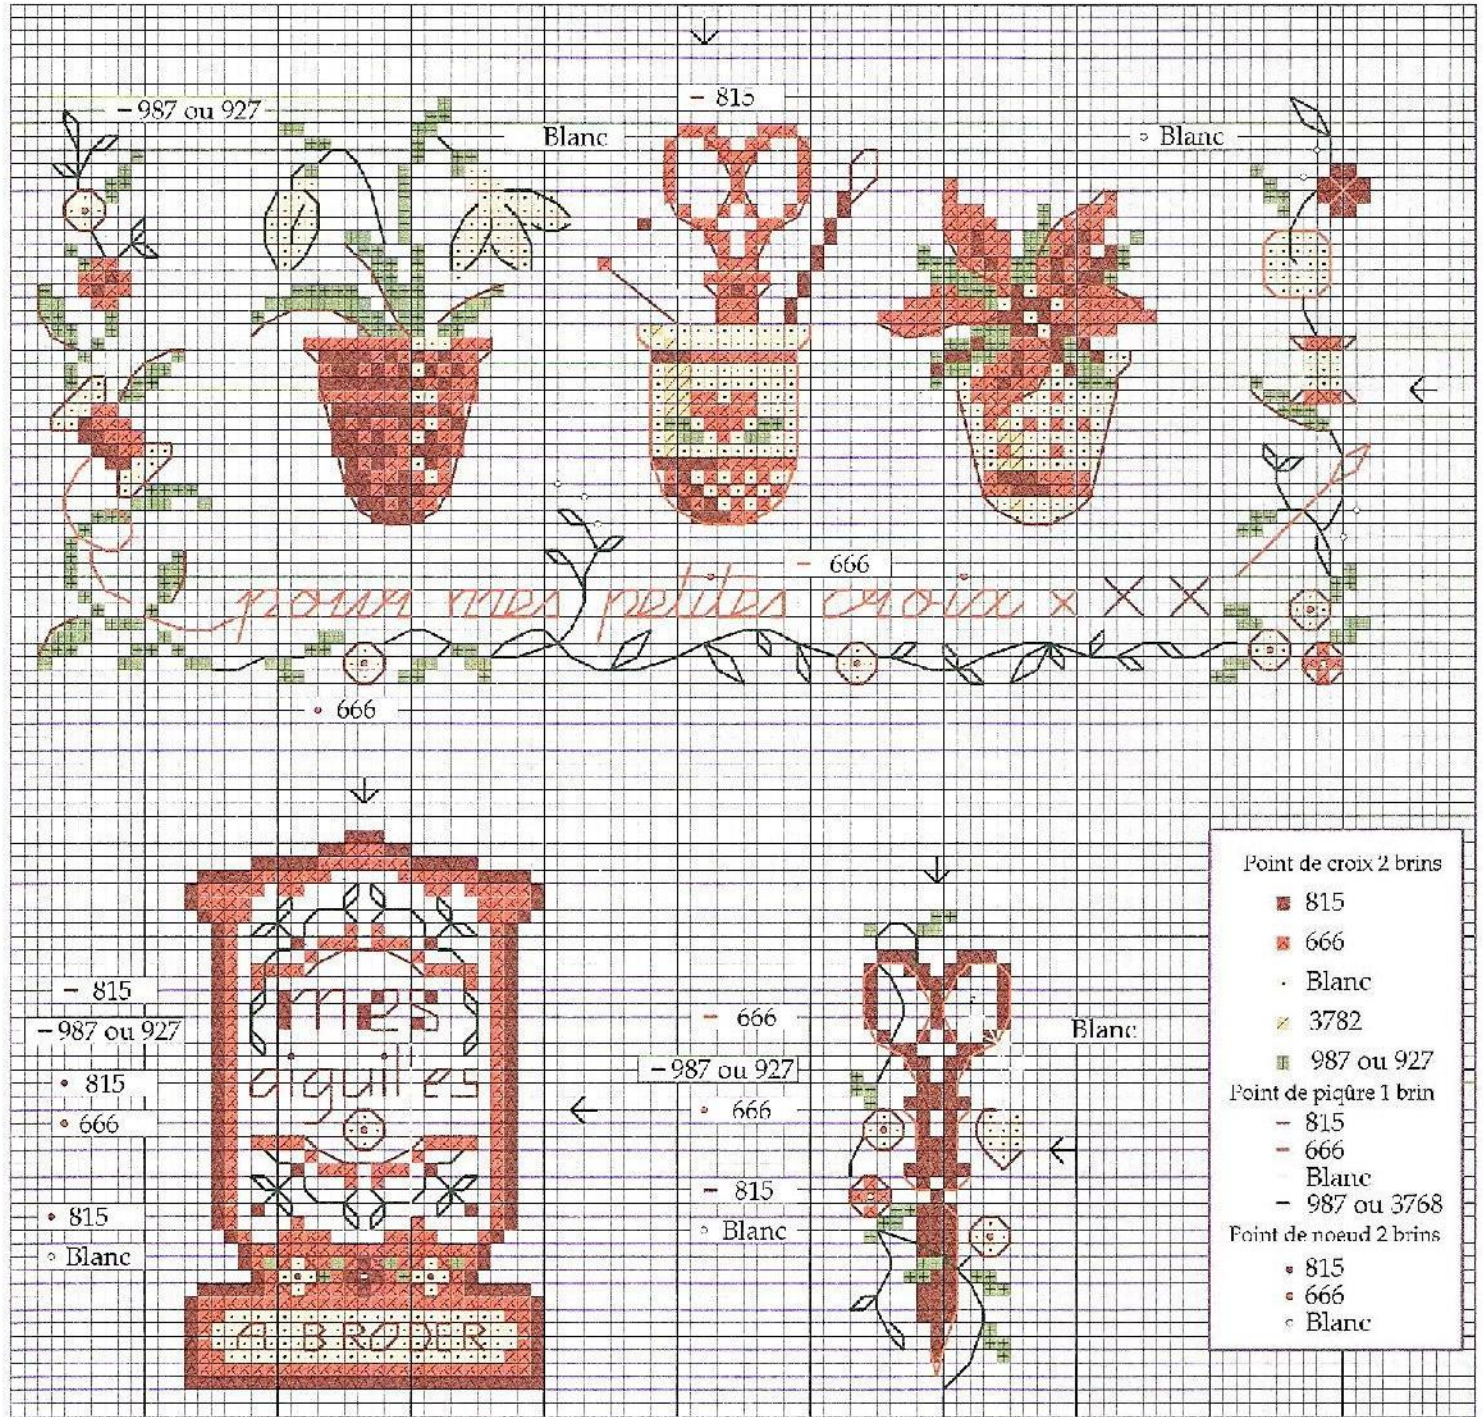

- 815

Blanc

• Blanc

- 666

pour mes petites croix x x x

Un dimanche à la campagne.
Nécessaire de broderie "campagne" (Ref : :NBC/DIM)

www.lesbrodeusesparisiennes.com