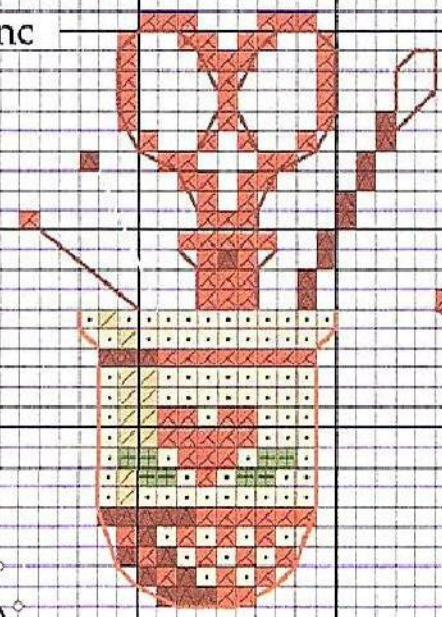

— 666

— 987 ou 927

• 666

— 815

○ Blanc

Blanc

- 987 ou 927

• 666

- 815

Blanc

• Blanc

- 666

pour mes petites croix x x x

Un dimanche à la campagne.
Nécessaire de broderie "campagne" (Ref : :NBC/DIM)

www.lesbrodeusesparisiennes.com