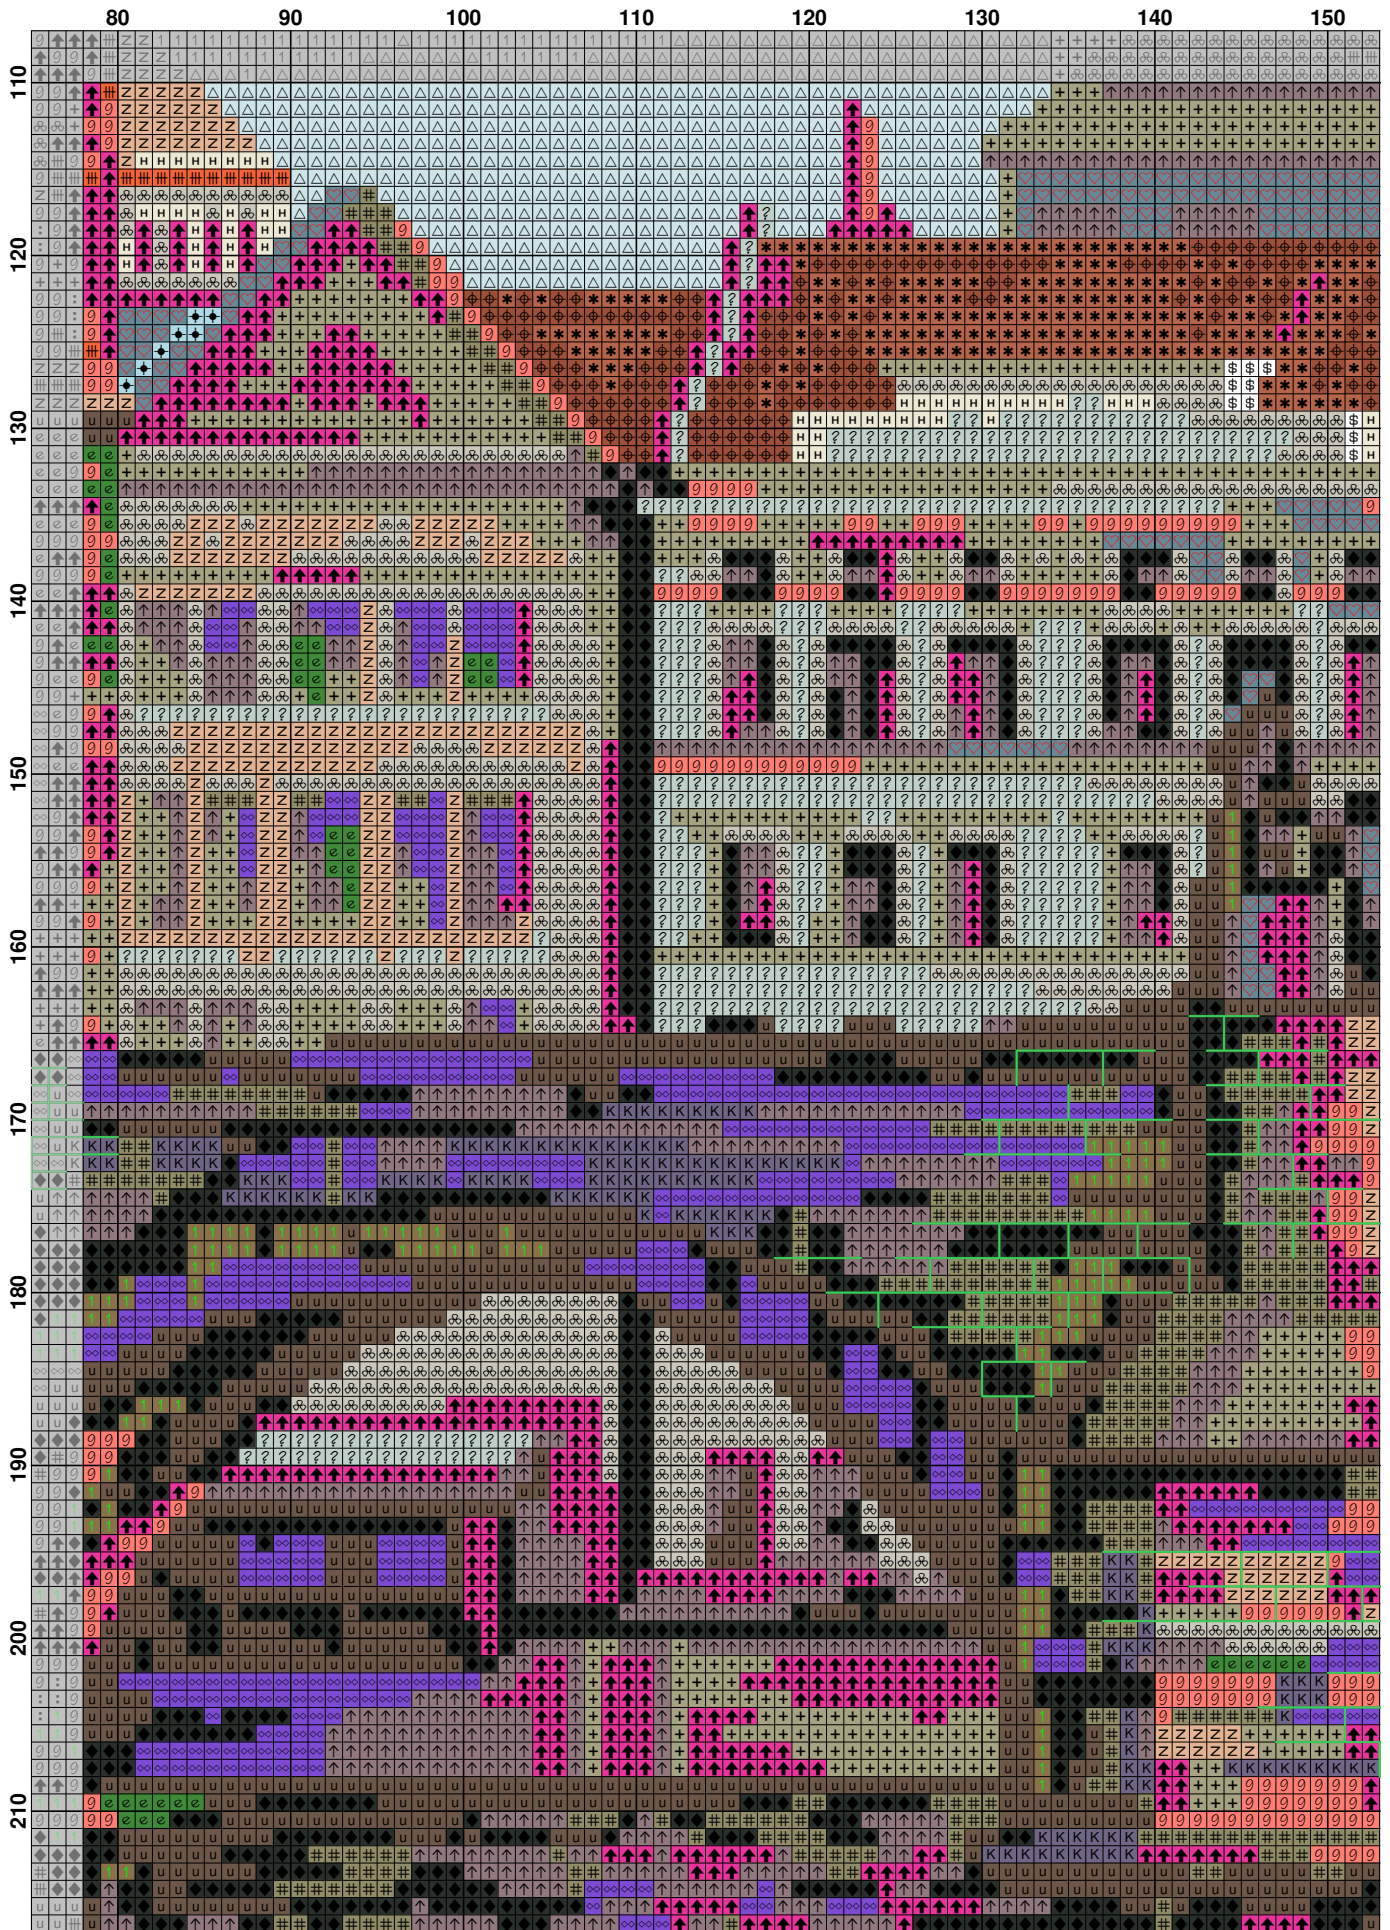

	300	310	320	330	340
10					
20					
30					
40					
50					
60					
70					
80					
90					
100					
110					

Fabric: Aida 14, White
330w X 220h Stitches
Size: 14 Count, 59.87w X 39.91h cm

Floss Used for Full Stitches:

Symbol	Strands	Type	Number	Color
	2	DMC	355	Terra Cotta-DK
	2	DMC	452	Shell Gray-MD
	2	DMC	453	Shell Gray-LT
	2	DMC	632	Desert Sand-UL VY DK
	2	DMC	640	Beige Gray-VY DK
	2	DMC	642	Beige Gray-DK
	2	DMC	758	Terra Cotta-VY LT
	2	DMC	775	Baby Blue-VY LT
	2	DMC	779	Cocoa-DK
	2	DMC	833	Golden Olive-LT
	2	DMC	928	Gray Green-VY LT
	2	DMC	931	Antique Blue-MD
	2	DMC	945	Tawny
	2	DMC	3041	Antique Violet-MD
	2	DMC	3042	Antique Violet-LT
	2	DMC	3740	Antique Violet-DK
	1	DMC	3740	Antique Violet-DK
	2	DMC	3761	Sky Blue-LT
	2	DMC	3770	Tawny-VY LT
	2	DMC	3772	Desert Sand-VY DK
	2	DMC	3830	Terra Cotta-MD
	2	DMC	3841	Baby Blue-Pale
	2	DMC	3860	Cocoa
	2	DMC	3862	Mocha Beige-DK
	2	DMC	White	White
	1	DMC	161	Gray Blue
	1	DMC	327	Violet-VY DK

Floss Used for Half Stitches:

Symbol	Strands	Type	Number	Color
	2	DMC	452	Shell Gray-MD
	2	DMC	453	Shell Gray-LT
	2	DMC	642	Beige Gray-DK
	2	DMC	758	Terra Cotta-VY LT
	2	DMC	775	Baby Blue-VY LT
	2	DMC	3041	Antique Violet-MD
	2	DMC	3042	Antique Violet-LT
	2	DMC	3770	Tawny-VY LT
	2	DMC	3772	Desert Sand-VY DK
	2	DMC	White	White

Floss Used for Back Stitches:

Symbol	Strands	Type	Number	Color
	1	DMC	642	Beige Gray-DK
	1	DMC	779	Cocoa-DK
	1	DMC	3042	Antique Violet-LT