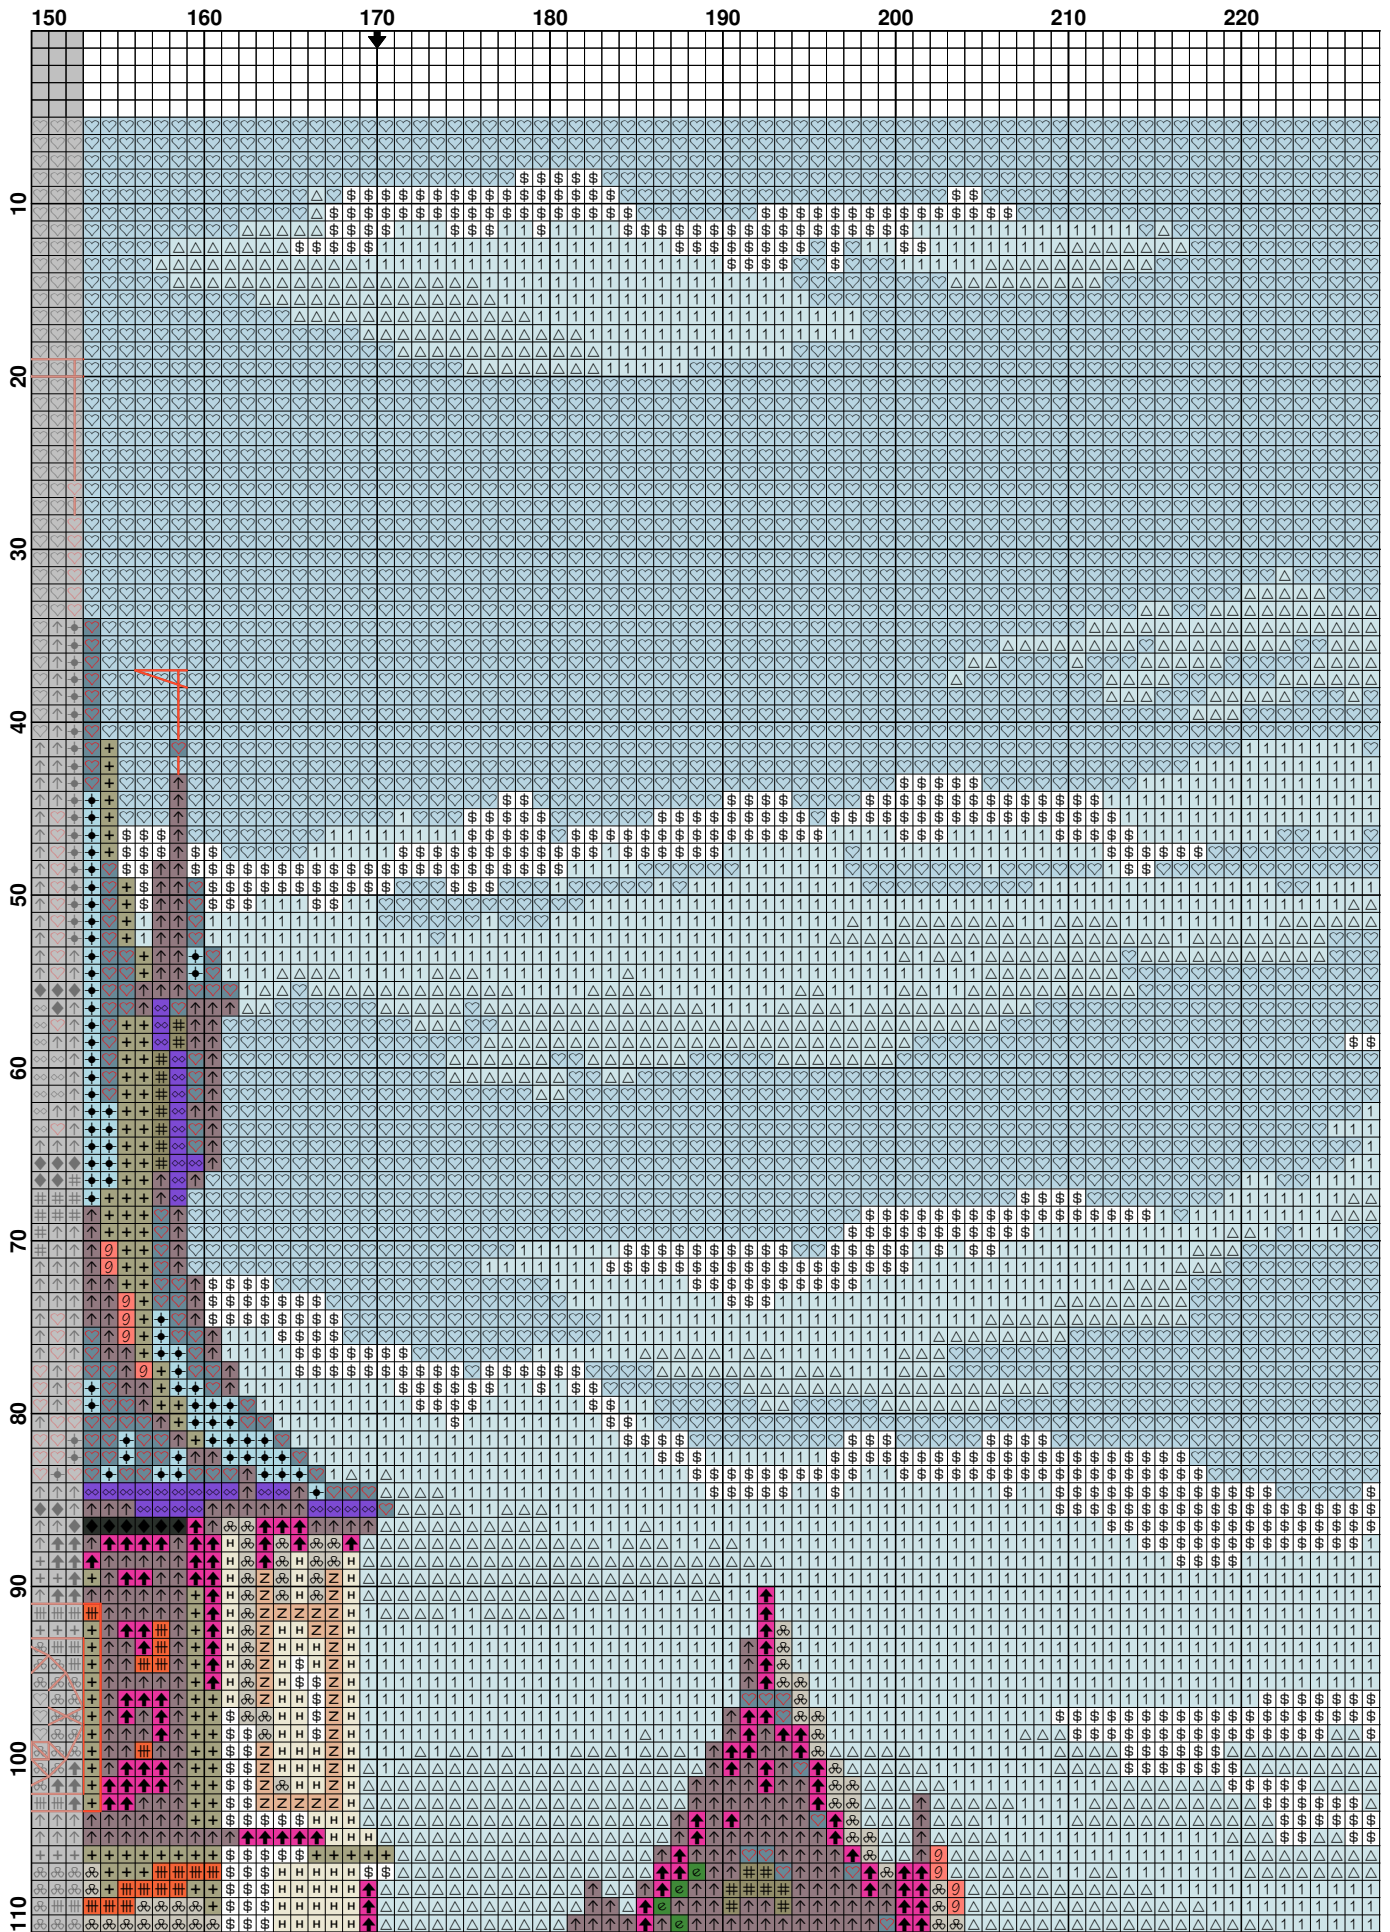

	80	90	100	110	120	130	140	150
10								
20								
30								
40								
50								
60								
70								
80								
90								
100								
110								

	230	240	250	260	270	280	290	300
10								
20								
30								
40								
50								
60								
70								
80								
90								
100								
110								

	300	310	320	330	340
10					
20					
30					
40					
50					
60					
70					
80					
90					
100					
110					

Fabric: Aida 14, White
330w X 220h Stitches
Size: 14 Count, 59.87w X 39.91h cm

Floss Used for Full Stitches:

Symbol	Strands	Type	Number	Color
	2	DMC	355	Terra Cotta-DK
	2	DMC	452	Shell Gray-MD
	2	DMC	453	Shell Gray-LT
	2	DMC	632	Desert Sand-UL VY DK
	2	DMC	640	Beige Gray-VY DK
	2	DMC	642	Beige Gray-DK
	2	DMC	758	Terra Cotta-VY LT
	2	DMC	775	Baby Blue-VY LT
	2	DMC	779	Cocoa-DK
	2	DMC	833	Golden Olive-LT
	2	DMC	928	Gray Green-VY LT
	2	DMC	931	Antique Blue-MD
	2	DMC	945	Tawny
	2	DMC	3041	Antique Violet-MD
	2	DMC	3042	Antique Violet-LT
	2	DMC	3740	Antique Violet-DK
	1	DMC	3740	Antique Violet-DK
	2	DMC	3761	Sky Blue-LT
	2	DMC	3770	Tawny-VY LT
	2	DMC	3772	Desert Sand-VY DK
	2	DMC	3830	Terra Cotta-MD
	2	DMC	3841	Baby Blue-Pale
	2	DMC	3860	Cocoa
	2	DMC	3862	Mocha Beige-DK
	2	DMC	White	White
	1	DMC	161	Gray Blue
	1	DMC	327	Violet-VY DK

Floss Used for Half Stitches:

Symbol	Strands	Type	Number	Color
	2	DMC	452	Shell Gray-MD
	2	DMC	453	Shell Gray-LT
	2	DMC	642	Beige Gray-DK
	2	DMC	758	Terra Cotta-VY LT
	2	DMC	775	Baby Blue-VY LT
	2	DMC	3041	Antique Violet-MD
	2	DMC	3042	Antique Violet-LT
	2	DMC	3770	Tawny-VY LT
	2	DMC	3772	Desert Sand-VY DK
	2	DMC	White	White