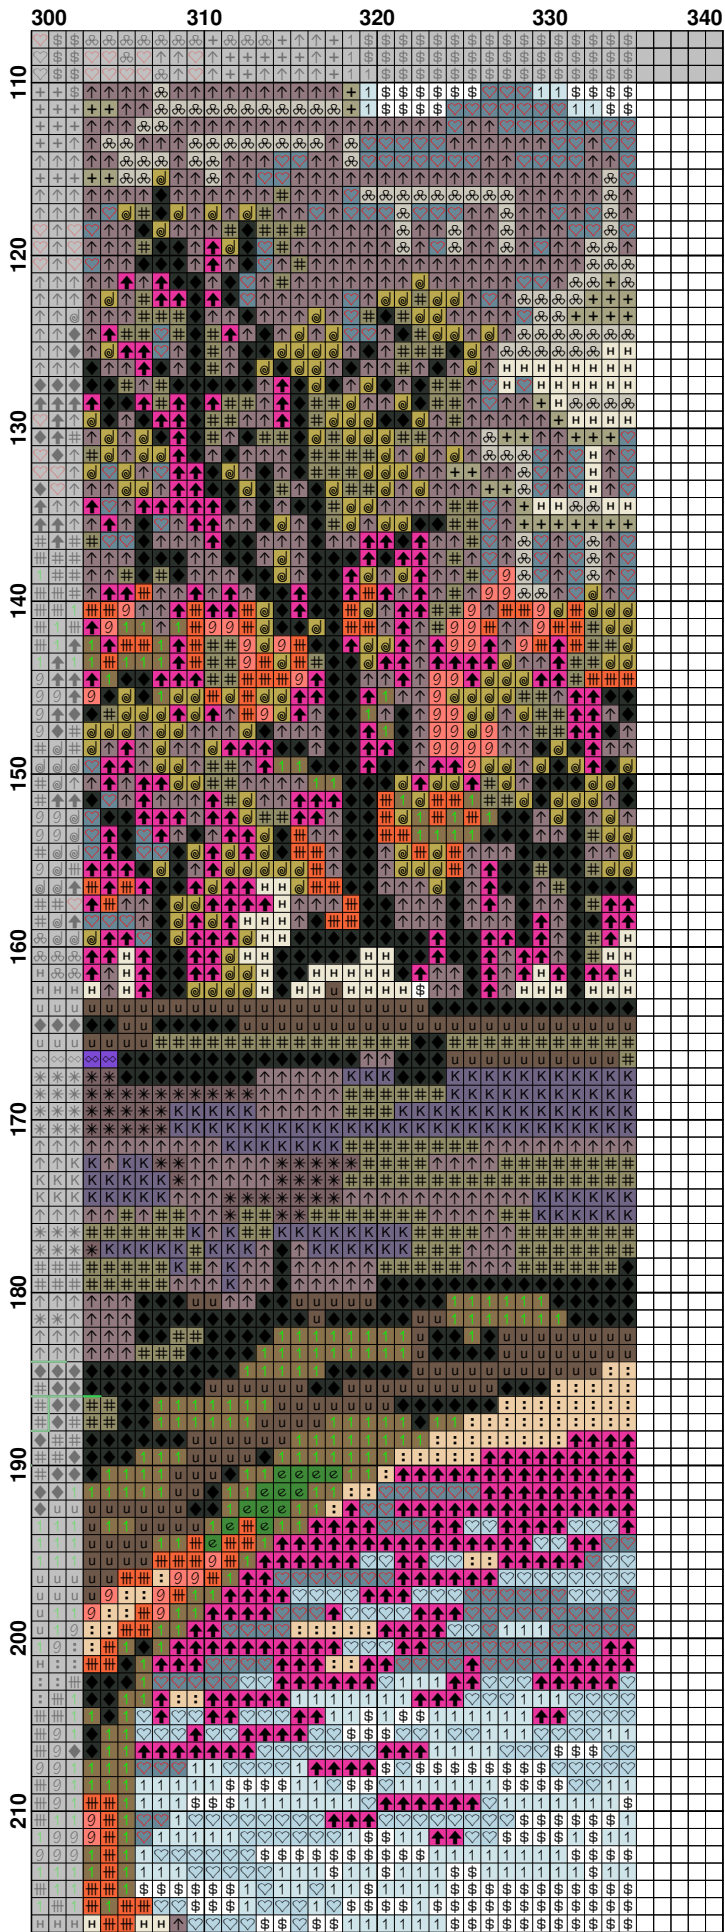

	80	90	100	110	120	130	140	150
10								
20								
30								
40								
50								
60								
70								
80								
90								
100								
110								

	230	240	250	260	270	280	290	300
10								
20								
30								
40								
50								
60								
70								
80								
90								
100								
110								

	300	310	320	330	340
10					
20					
30					
40					
50					
60					
70					
80					
90					
100					
110					

Fabric: Aida 14, White
330w X 220h Stitches
Size: 14 Count, 59.87w X 39.91h cm

Floss Used for Full Stitches:

Symbol	Strands	Type	Number	Color
	2	DMC	355	Terra Cotta-DK
	2	DMC	452	Shell Gray-MD
	2	DMC	453	Shell Gray-LT
	2	DMC	632	Desert Sand-UL VY DK
	2	DMC	640	Beige Gray-VY DK
	2	DMC	642	Beige Gray-DK
	2	DMC	758	Terra Cotta-VY LT
	2	DMC	775	Baby Blue-VY LT
	2	DMC	779	Cocoa-DK
	2	DMC	833	Golden Olive-LT
	2	DMC	928	Gray Green-VY LT
	2	DMC	931	Antique Blue-MD
	2	DMC	945	Tawny
	2	DMC	3041	Antique Violet-MD
	2	DMC	3042	Antique Violet-LT
	2	DMC	3740	Antique Violet-DK
	1	DMC	3740	Antique Violet-DK
	2	DMC	3761	Sky Blue-LT
	2	DMC	3770	Tawny-VY LT
	2	DMC	3772	Desert Sand-VY DK
	2	DMC	3830	Terra Cotta-MD
	2	DMC	3841	Baby Blue-Pale
	2	DMC	3860	Cocoa
	2	DMC	3862	Mocha Beige-DK
	2	DMC	White	White
	1	DMC	161	Gray Blue
	1	DMC	327	Violet-VY DK

Floss Used for Half Stitches:

Symbol	Strands	Type	Number	Color
	2	DMC	452	Shell Gray-MD
	2	DMC	453	Shell Gray-LT
	2	DMC	642	Beige Gray-DK
	2	DMC	758	Terra Cotta-VY LT
	2	DMC	775	Baby Blue-VY LT
	2	DMC	3041	Antique Violet-MD
	2	DMC	3042	Antique Violet-LT
	2	DMC	3770	Tawny-VY LT
	2	DMC	3772	Desert Sand-VY DK
	2	DMC	White	White