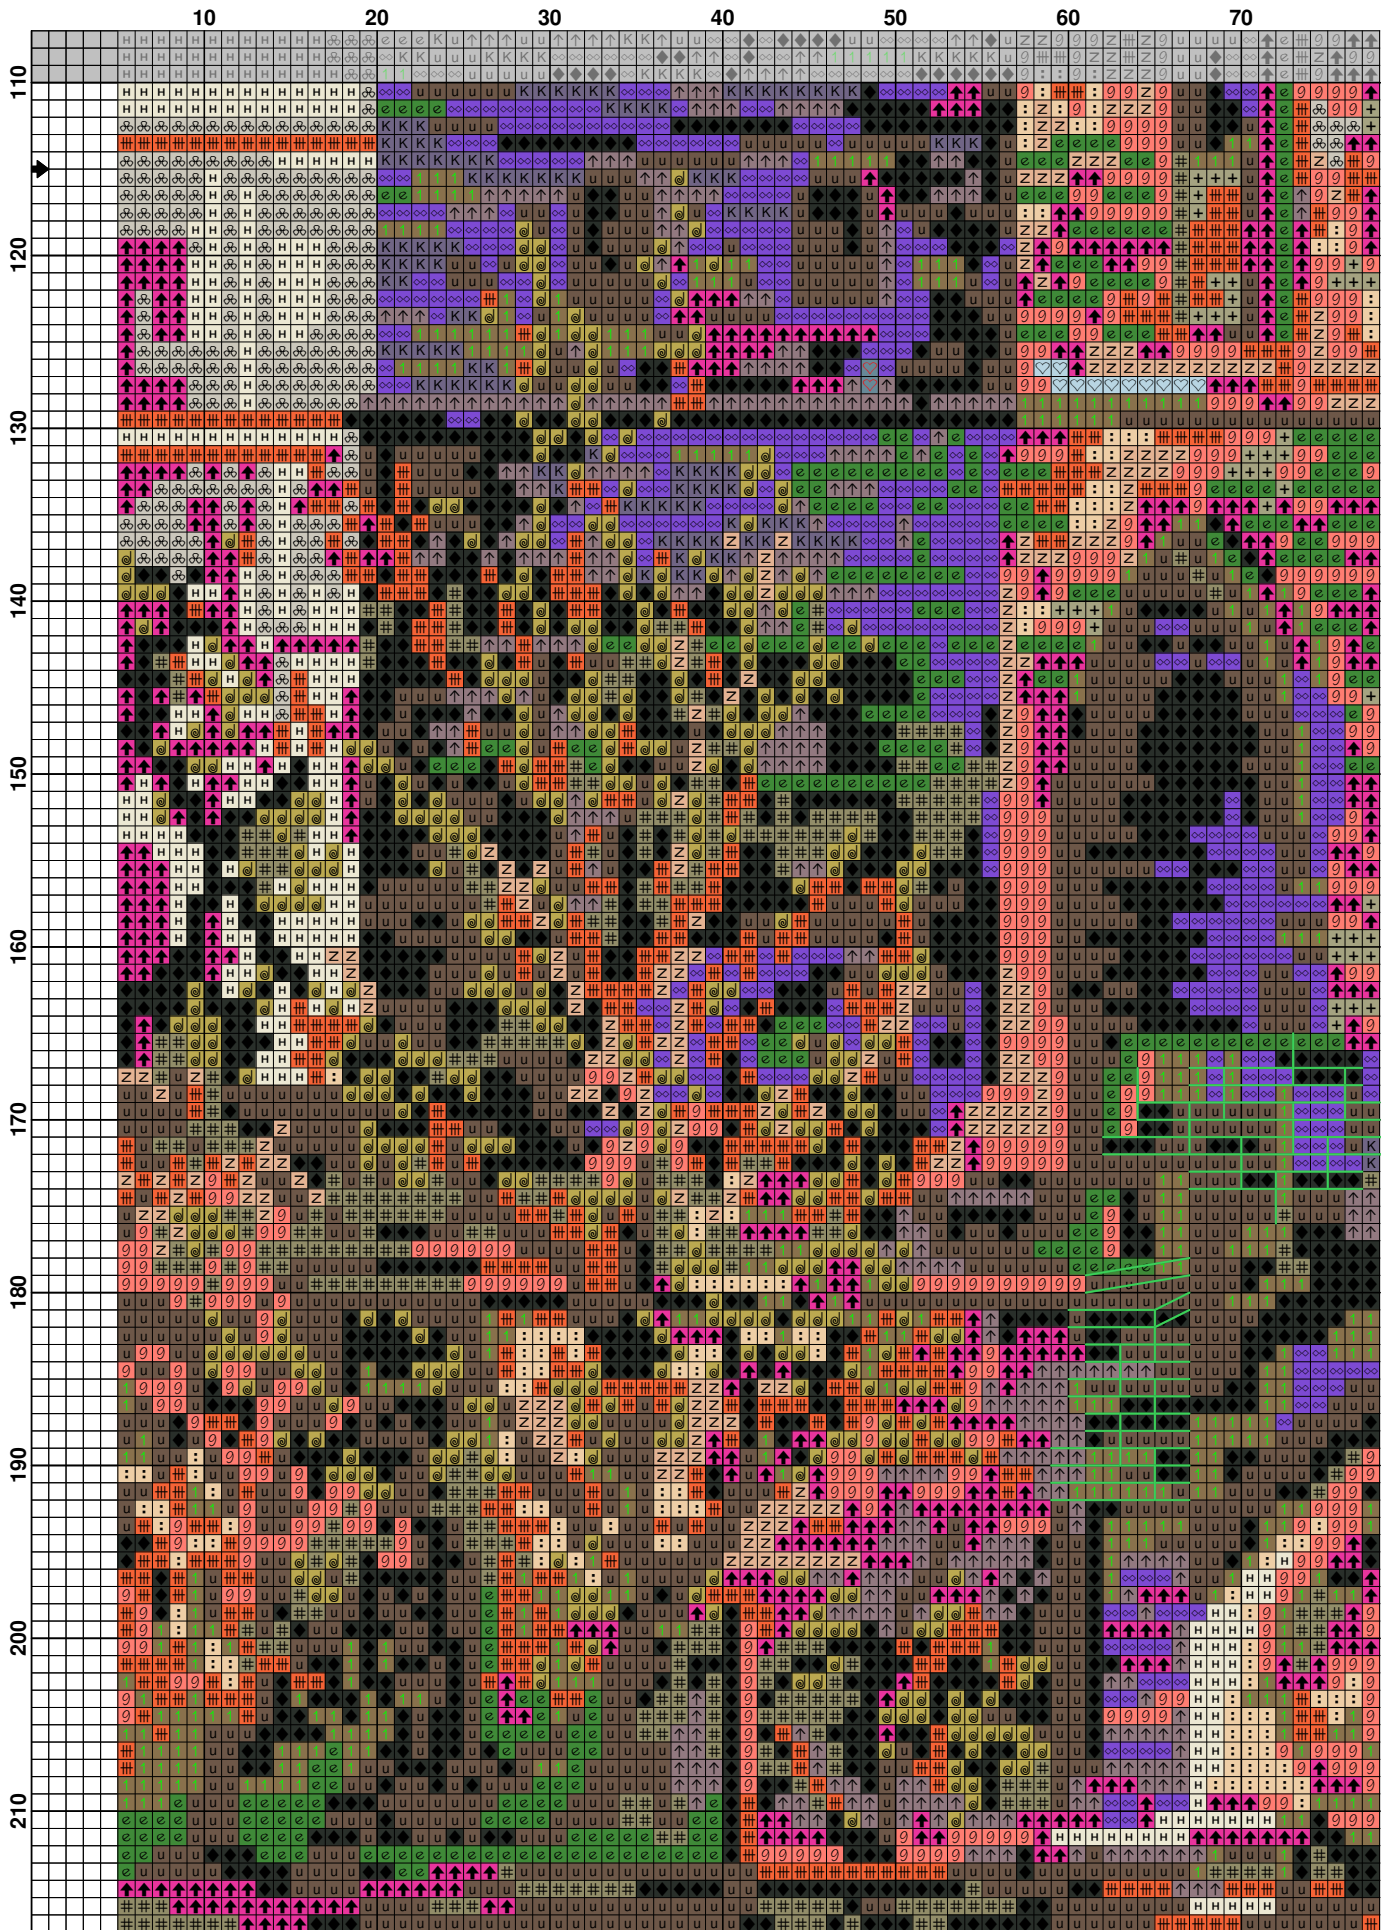

300	310	320	330	340
10					
20					
30					
40					
50					
60					
70					
80					
90					
100					
110