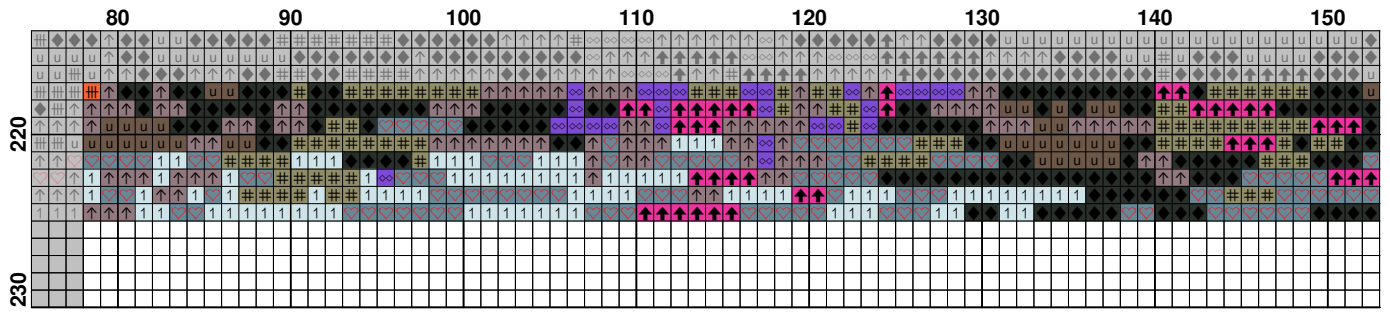

	80	90	100	110	120	130	140	150
10								
20								
30								
40								
50								
60								
70								
80								
90								
100								
110								

	230	240	250	260	270	280	290	300
10								
20								
30								
40								
50								
60								
70								
80								
90								
100								
110								

	300	310	320	330	340
10					
20					
30					
40					
50					
60					
70					
80					
90					
100					
110					

Fabric: Aida 14, White
330w X 220h Stitches
Size: 14 Count, 59.87w X 39.91h cm

Floss Used for Full Stitches:

Symbol	Strands	Type	Number	Color
	2	DMC	355	Terra Cotta-DK
	2	DMC	452	Shell Gray-MD
	2	DMC	453	Shell Gray-LT
	2	DMC	632	Desert Sand-UL VY DK
	2	DMC	640	Beige Gray-VY DK
	2	DMC	642	Beige Gray-DK
	2	DMC	758	Terra Cotta-VY LT
	2	DMC	775	Baby Blue-VY LT
	2	DMC	779	Cocoa-DK
	2	DMC	833	Golden Olive-LT
	2	DMC	928	Gray Green-VY LT
	2	DMC	931	Antique Blue-MD
	2	DMC	945	Tawny
	2	DMC	3041	Antique Violet-MD
	2	DMC	3042	Antique Violet-LT
	2	DMC	3740	Antique Violet-DK
	1	DMC	3740	Antique Violet-DK
	2	DMC	3761	Sky Blue-LT
	2	DMC	3770	Tawny-VY LT
	2	DMC	3772	Desert Sand-VY DK
	2	DMC	3830	Terra Cotta-MD
	2	DMC	3841	Baby Blue-Pale
	2	DMC	3860	Cocoa
	2	DMC	3862	Mocha Beige-DK
	2	DMC	White	White
	1	DMC	161	Gray Blue
	1	DMC	327	Violet-VY DK

Floss Used for Half Stitches:

Symbol	Strands	Type	Number	Color
	2	DMC	452	Shell Gray-MD
	2	DMC	453	Shell Gray-LT
	2	DMC	642	Beige Gray-DK
	2	DMC	758	Terra Cotta-VY LT
	2	DMC	775	Baby Blue-VY LT
	2	DMC	3041	Antique Violet-MD
	2	DMC	3042	Antique Violet-LT
	2	DMC	3770	Tawny-VY LT
	2	DMC	3772	Desert Sand-VY DK
	2	DMC	White	White