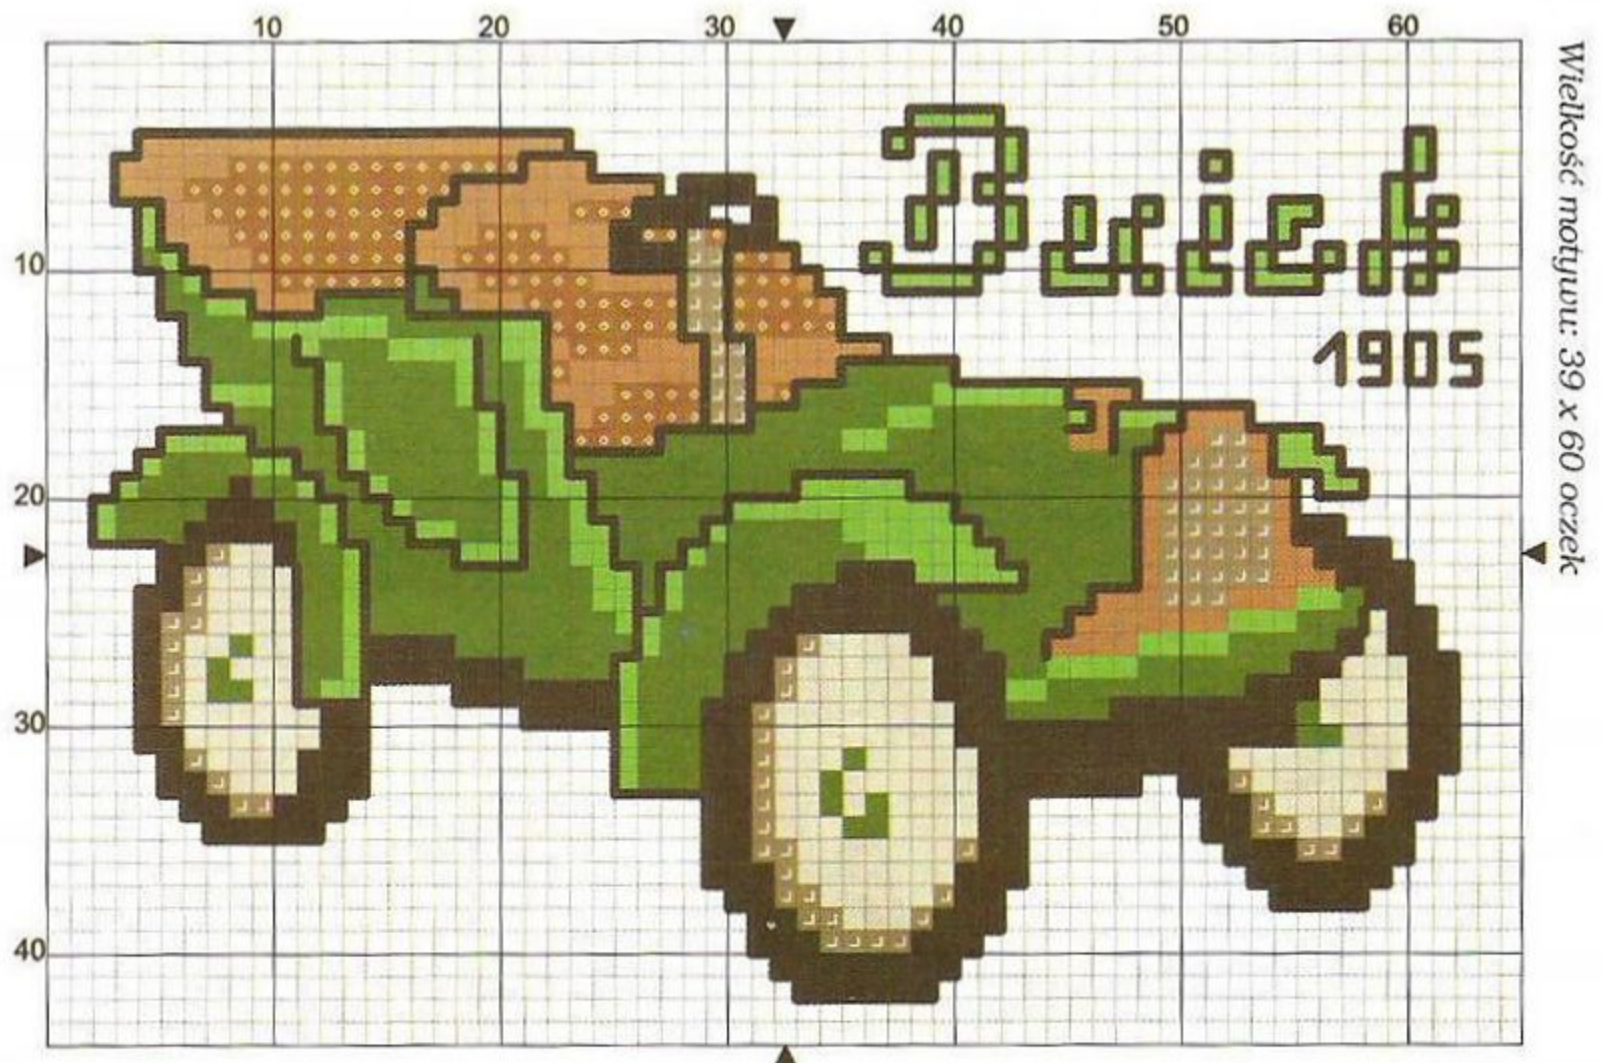

Wielkość motywu: 40 x 64 oczka

	DMC	Anchor	Madeira	Ariadna	Ilość	
 przypalony pomarańcz ciemny	900	46	0510	488	1	
 szarobrzasty jasny	648	900	1813	667	1	
 czarny	*	310	403	2400	699	1

	DMC	Anchor	Madeira	Ariadna	Ilość
 granat jasny	312	143	0912	549	1
 błękit niemowlęcy	3755	140	0910	546	1

* - kolorem oznaczonym gwiazdką należy haftować linie

www.bordadopontocruz.com.br

Wielkość motywu: 39 x 60 oczek

	DMC	Anchor	Madeira	Ariadna	Ilość
 zielen rzeczna średnia	913	226	1301	589	1
 szmaragdowy zielony bardzo ciemny	909	229	1303	590	1
 beżowobrazowy jasny	841	1082	1911	629	1
 beżowobrazowy średni	840	1084	1912	689	1

	DMC	Anchor	Madeira	Ariadna	Ilość	
 szarobrzasty średni	647	399	1803	668	1	
 czarny	*	310	403	2400	699	1
 szarobrzasty	3072	397	1804	667	1	

* - kolorem oznaczonym gwiazdką należy haftować linie