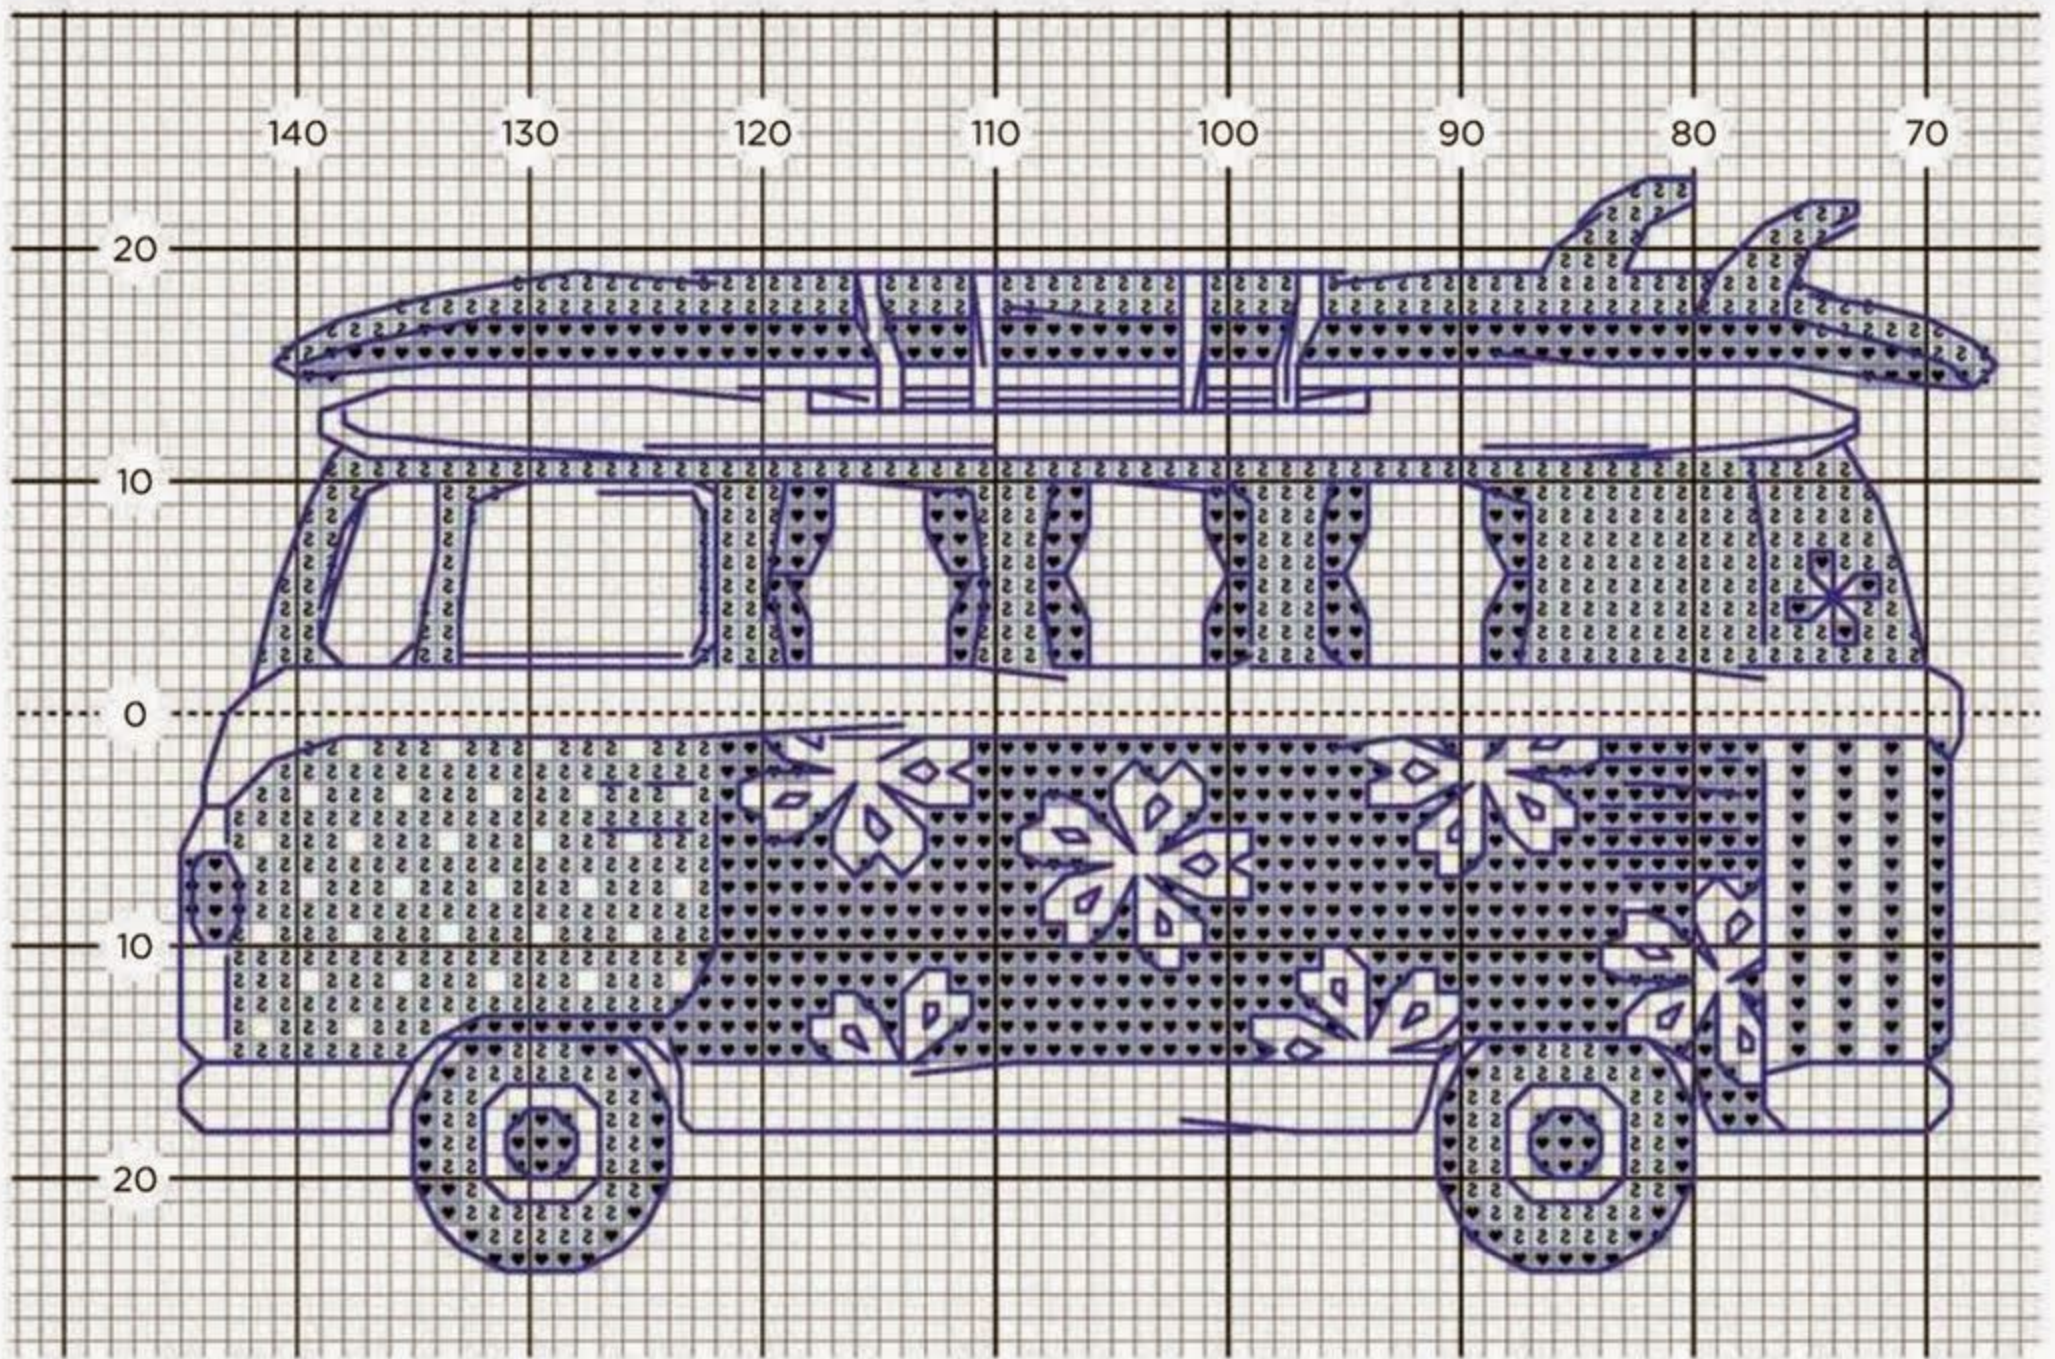

# HIPPY HOLIDAYS

	Anchor	DMC	Madeira
<b>Cross stitch in three strands</b>			
	042	309	0507
	043	777	0514
	167	3766	1111
	1064	597	1711
<b>Backstitch in two strands</b>			
	22	815	2501
	<i>bike, car, caravan</i>		
	169	3760	2506
	<i>van, car</i>		