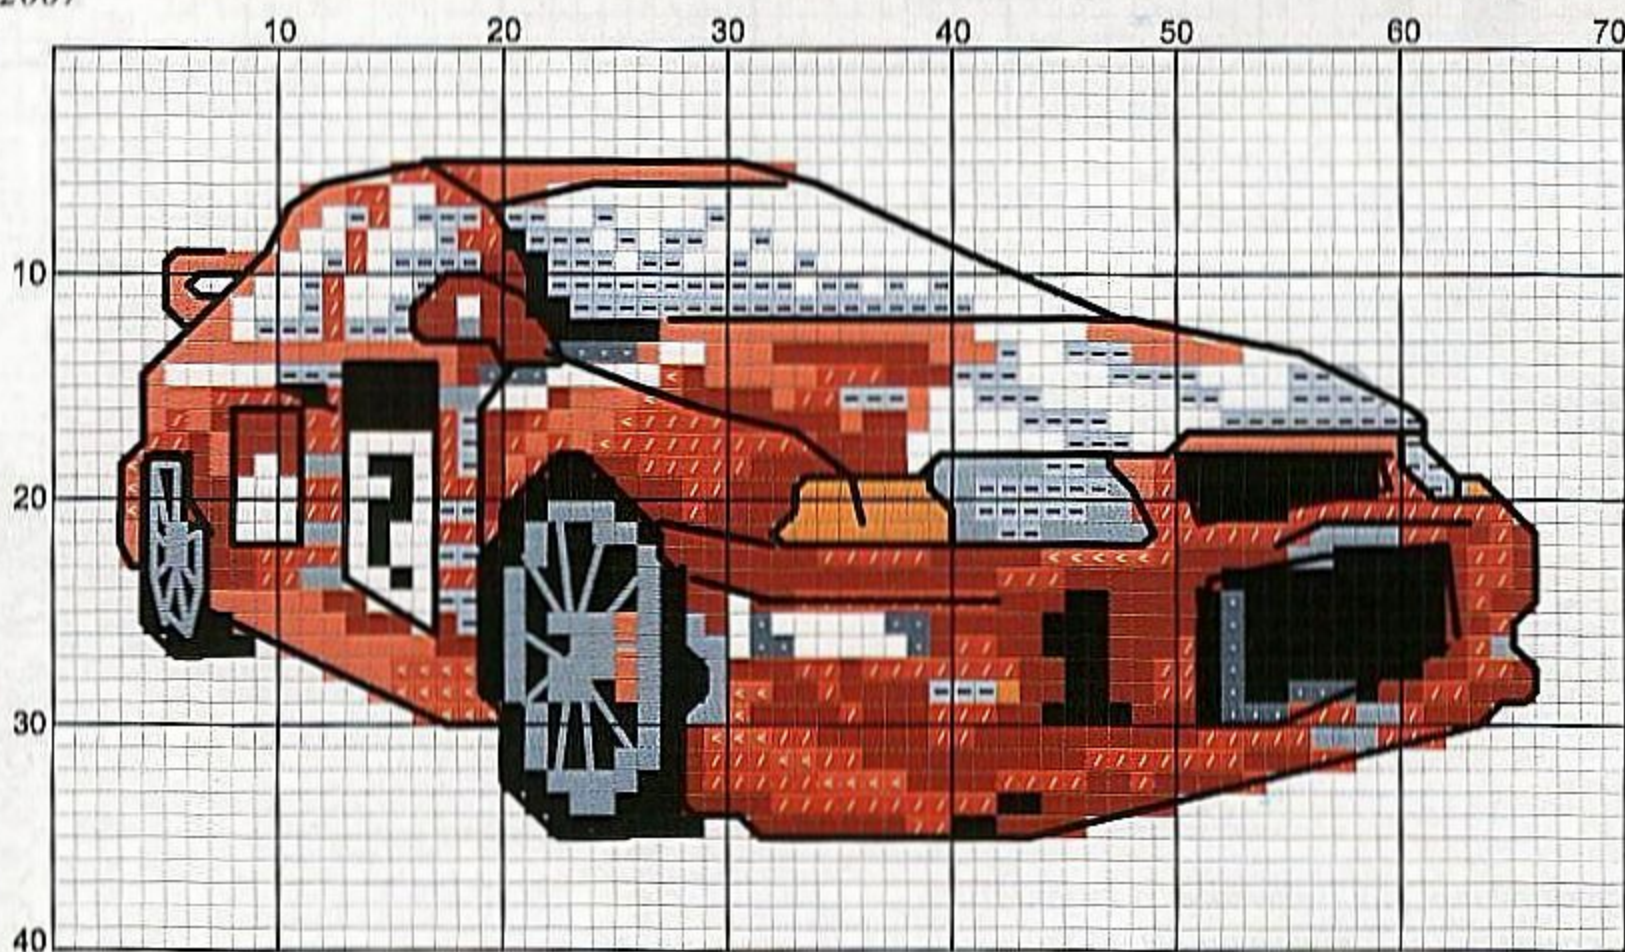

Wielkość motywu: 35 x 61 oczek

	DMC	Anchor	Madeira	Ariadna	Ilość	
	perłowy	415	397	1803	667	1
	stalowoszary jasny	318	398	1802	668	1
	stalowoszary ciemny	414	399	1801	669	1
	koralowy ciemny	349	9046	0213	485	1
	czysta biel	blanc	2	2402	400	1

	czarny	310	403	0001	699	1
	głębina rzeczna ciemna	798	131	0911	546	1
	błękit królewski	797	133	0913	547	1
	żółty średni	743	302	0113	417	1
	perłowy bardzo jasny	762	234	1804	695	1

Nr. kat. 2007
Lancer

Wielkość motywu: 30 x 63 oczek

	DMC	Anchor	Madeira	Ariadna	Ilość	
	czerwony koralowy bardzo ciemny	817	19	0314	686	1
	koralowy średni	350	9046	0410	489	1
	koralowy	351	11	2310	485	1
	koralowy jasny	352	9	0303	474	1
	mandarynkowy średni	741	314	2212	422	1