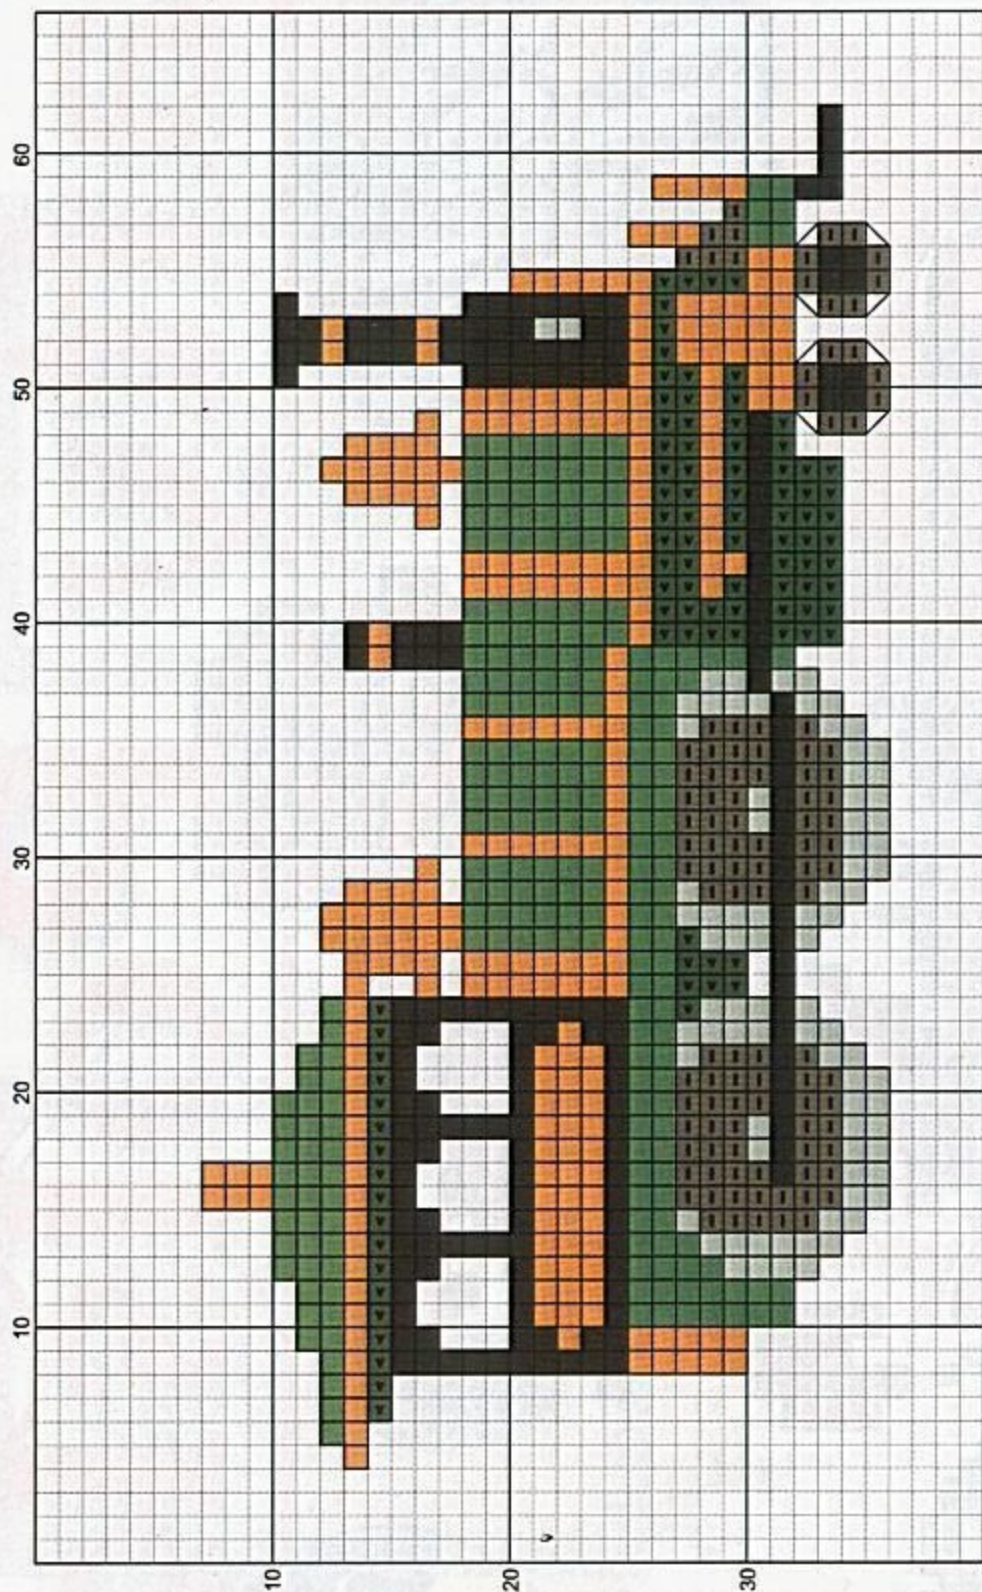

Wielkość motywu: 29 x 58 oczek

Nr. kat. 2045

www.bordadopontocruz.com.br

	DMC	Anchor	Madeira	Ariadna	Ilość
czarny	310	403	2400	699	1
głęboki kanarkowy	972	298	0107	414	1
szmaragdowy zielony	910	228	1301	582	1

	DMC	Anchor	Madeira	Ariadna	Ilość
szarobobrząsty	3072	900	1803	660	1
szarobobrząsty ciemny	646	8581	1714	664	1
szmaragdowy najciemniejszy					

Спрана Мам.р.р.у