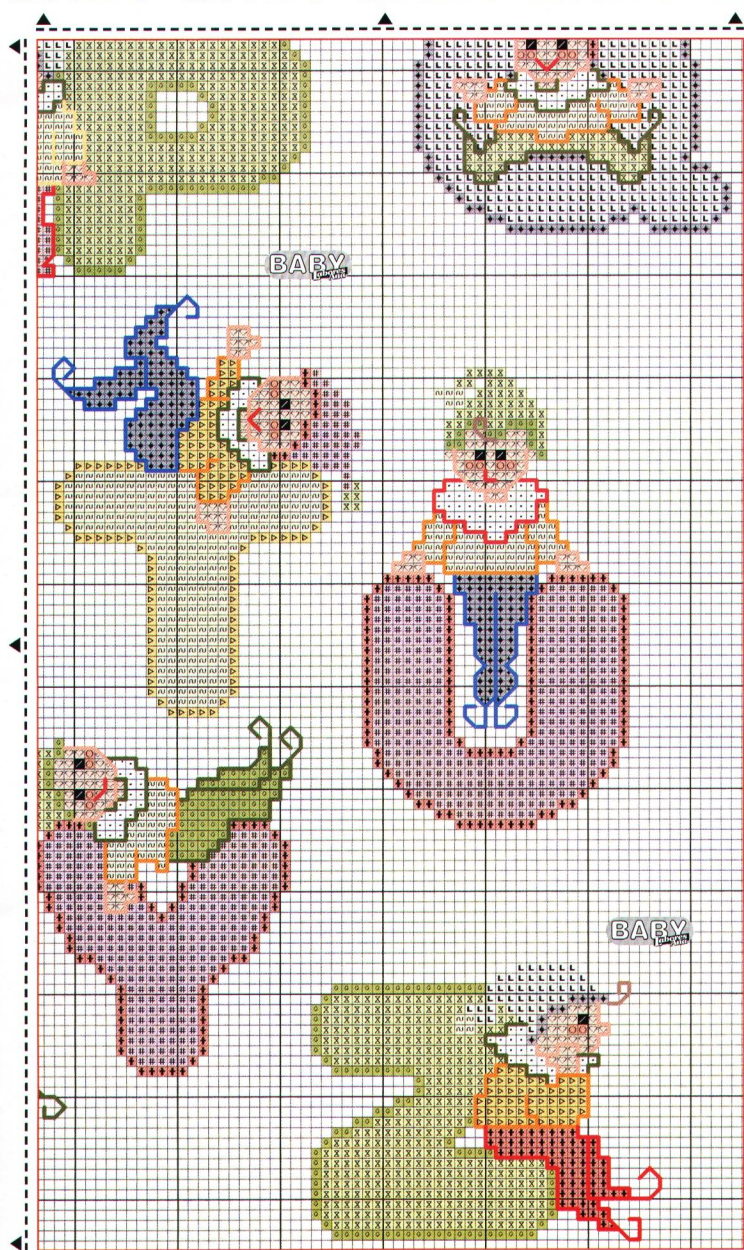

Anchor

⦿⦿	36	⦿⦿	868
##	48	▣	403
⦿⦿	145	□	blanco
LL	128	—	257
~ ~	292	—	370
))	388	—	298
**	387	—	39
♡♡	1012	—	868

Anchor

⦿⦿	36
##	48
⦿⦿	145
~ ~	292
X X	253
))	388
**	387
♡♡	1012
⦿⦿	868
▣	403
□	blanco
—	257
—	298
—	39
—	868

BABY BABY BABY BABY BABY BABY

BABY BABY BABY BABY BABY BABY

BABY BABY BABY BABY BABY BABY

BABY BABY BABY BABY BABY BABY

MATERIAL:

50x60 cm de tela Aida 14 en color blanco. Hilo de algodón de bordar Muliné en los colores que se indican en el gráfico. Utilizar dos hebras para el punto de cruz y una sola hebra para el punto lineal.

## 48	blanco
◆◆ 145	146
▷▷ 295	257
ru ru 292	370
oo 255	298
xx 253	39
♡♡ 1012	868
oo 868	
403	

Anchor

◆◆ 36	403
## 48	blanco
ru ru 292	257
xx 253	370
)) 388	298
** 387	39
♡♡ 1012	868
oo 868	

- Anchor
- 36
- 48
- 145
- 128
- 295
- 292
- 255
- 253
- 388

14

Symbol	Anchor	Value
***	Anchor	36
###		48
***		145
LLL		128
>>		295
oo oo		292
o o		255
x x		253
■		257
oo		1012
oo		868
■		403
□	blanco	
—		146
—		257
—		39
—		298
—		370
—		868

BABY BABY BABY BABY BABY BABY