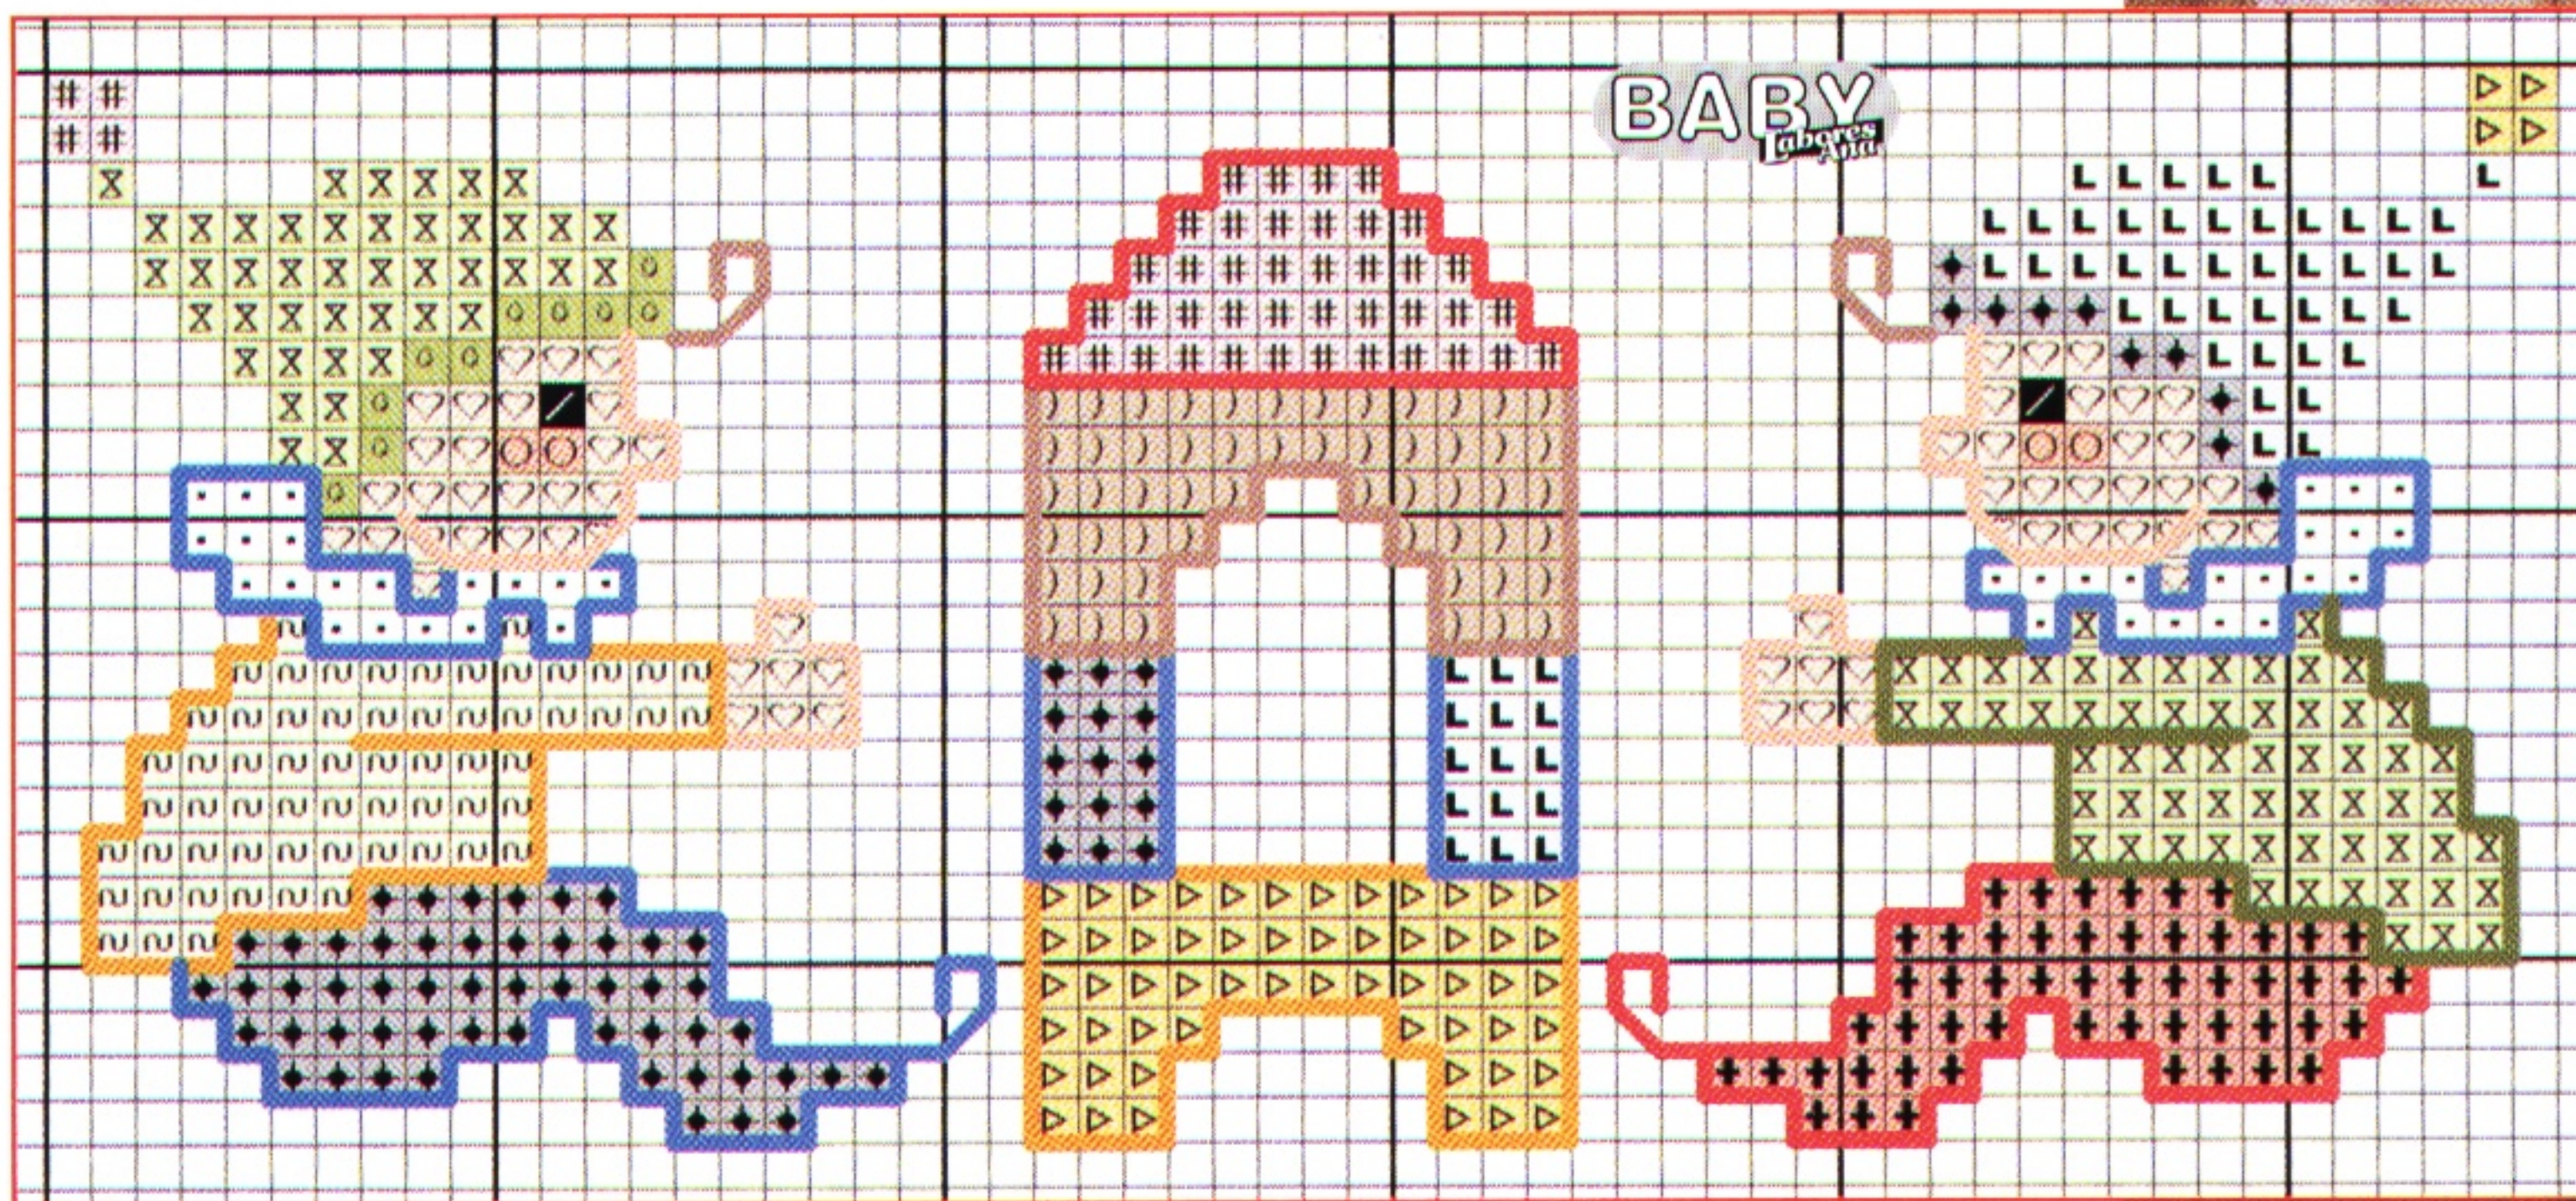

Anchor

	36		128		255		1012		blanco		370		868
	48		295		253		868		146		298		
	145		292		388		403		257		39