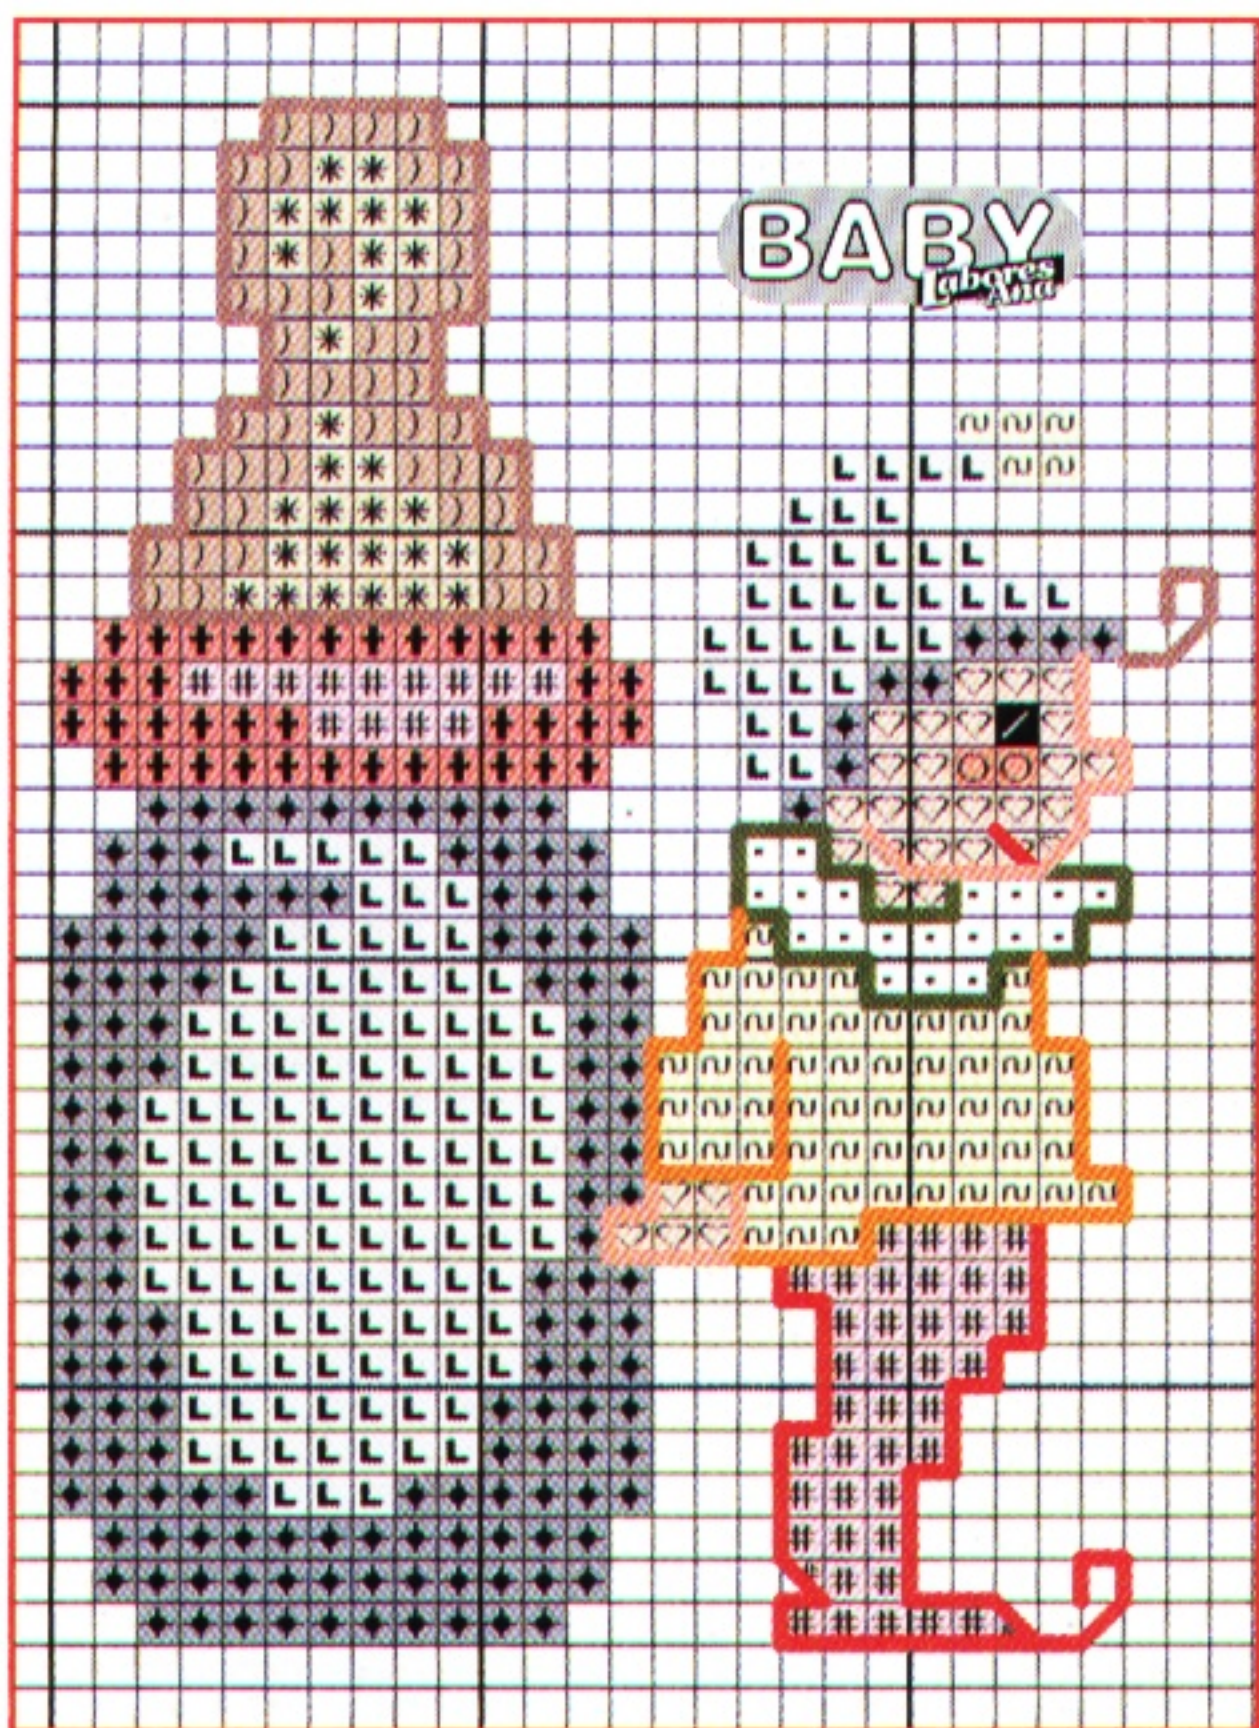

B A B Y

Las Labores de Ana

OFERTA LANZAMIENTO!
SÓLO
2,00 € (332 Ptas.)
~~2,50 €~~ (415 Ptas.)

BOLSA CANASTILLA

Canastilla **BEBÉ** a Punto de Cruz

SAQUITO CUCO

BABEROS

ABECEDARIO

Lateral derecho colcha

Anchor	
1023	Red double vertical lines
1021	Red double horizontal lines
145	Black double vertical lines
128	Black double horizontal lines
297	Yellow double vertical lines
292	Yellow double horizontal lines
255	Green double vertical lines
253	Green double horizontal lines
1012	Red double vertical lines with dots
868	Red double horizontal lines with dots
403	Black diagonal lines
blanco	White square with dots
297	Yellow single vertical line
146	Blue single vertical line
257	Green single vertical line
1025	Red single vertical line
298	Orange single vertical line
374	Brown single vertical line
868	Red single horizontal line with dots
403	Black single vertical line

Anchor

⦿⦿	36	⦿⦿	868
##	48	▣	403
⦿⦿	145	□	blanco
LL	128	—	257
~ ~	292	—	370
))	388	—	298
**	387	—	39
♡♡	1012	—	868

Anchor

⦿⦿	36
##	48
⦿⦿	145
~ ~	292
X X	253
))	388
**	387
♡♡	1012
⦿⦿	868
▣	403
□	blanco
—	257
—	298
—	39
—	868

BABY BABY BABY BABY BABY BABY

BABY BABY BABY BABY BABY BABY

BABY BABY BABY BABY BABY BABY

BABY BABY BABY BABY BABY BABY

MATERIAL:

50x60 cm de tela Aida 14 en color blanco. Hilo de algodón de bordar Muliné en los colores que se indican en el gráfico. Utilizar dos hebras para el punto de cruz y una sola hebra para el punto lineal.