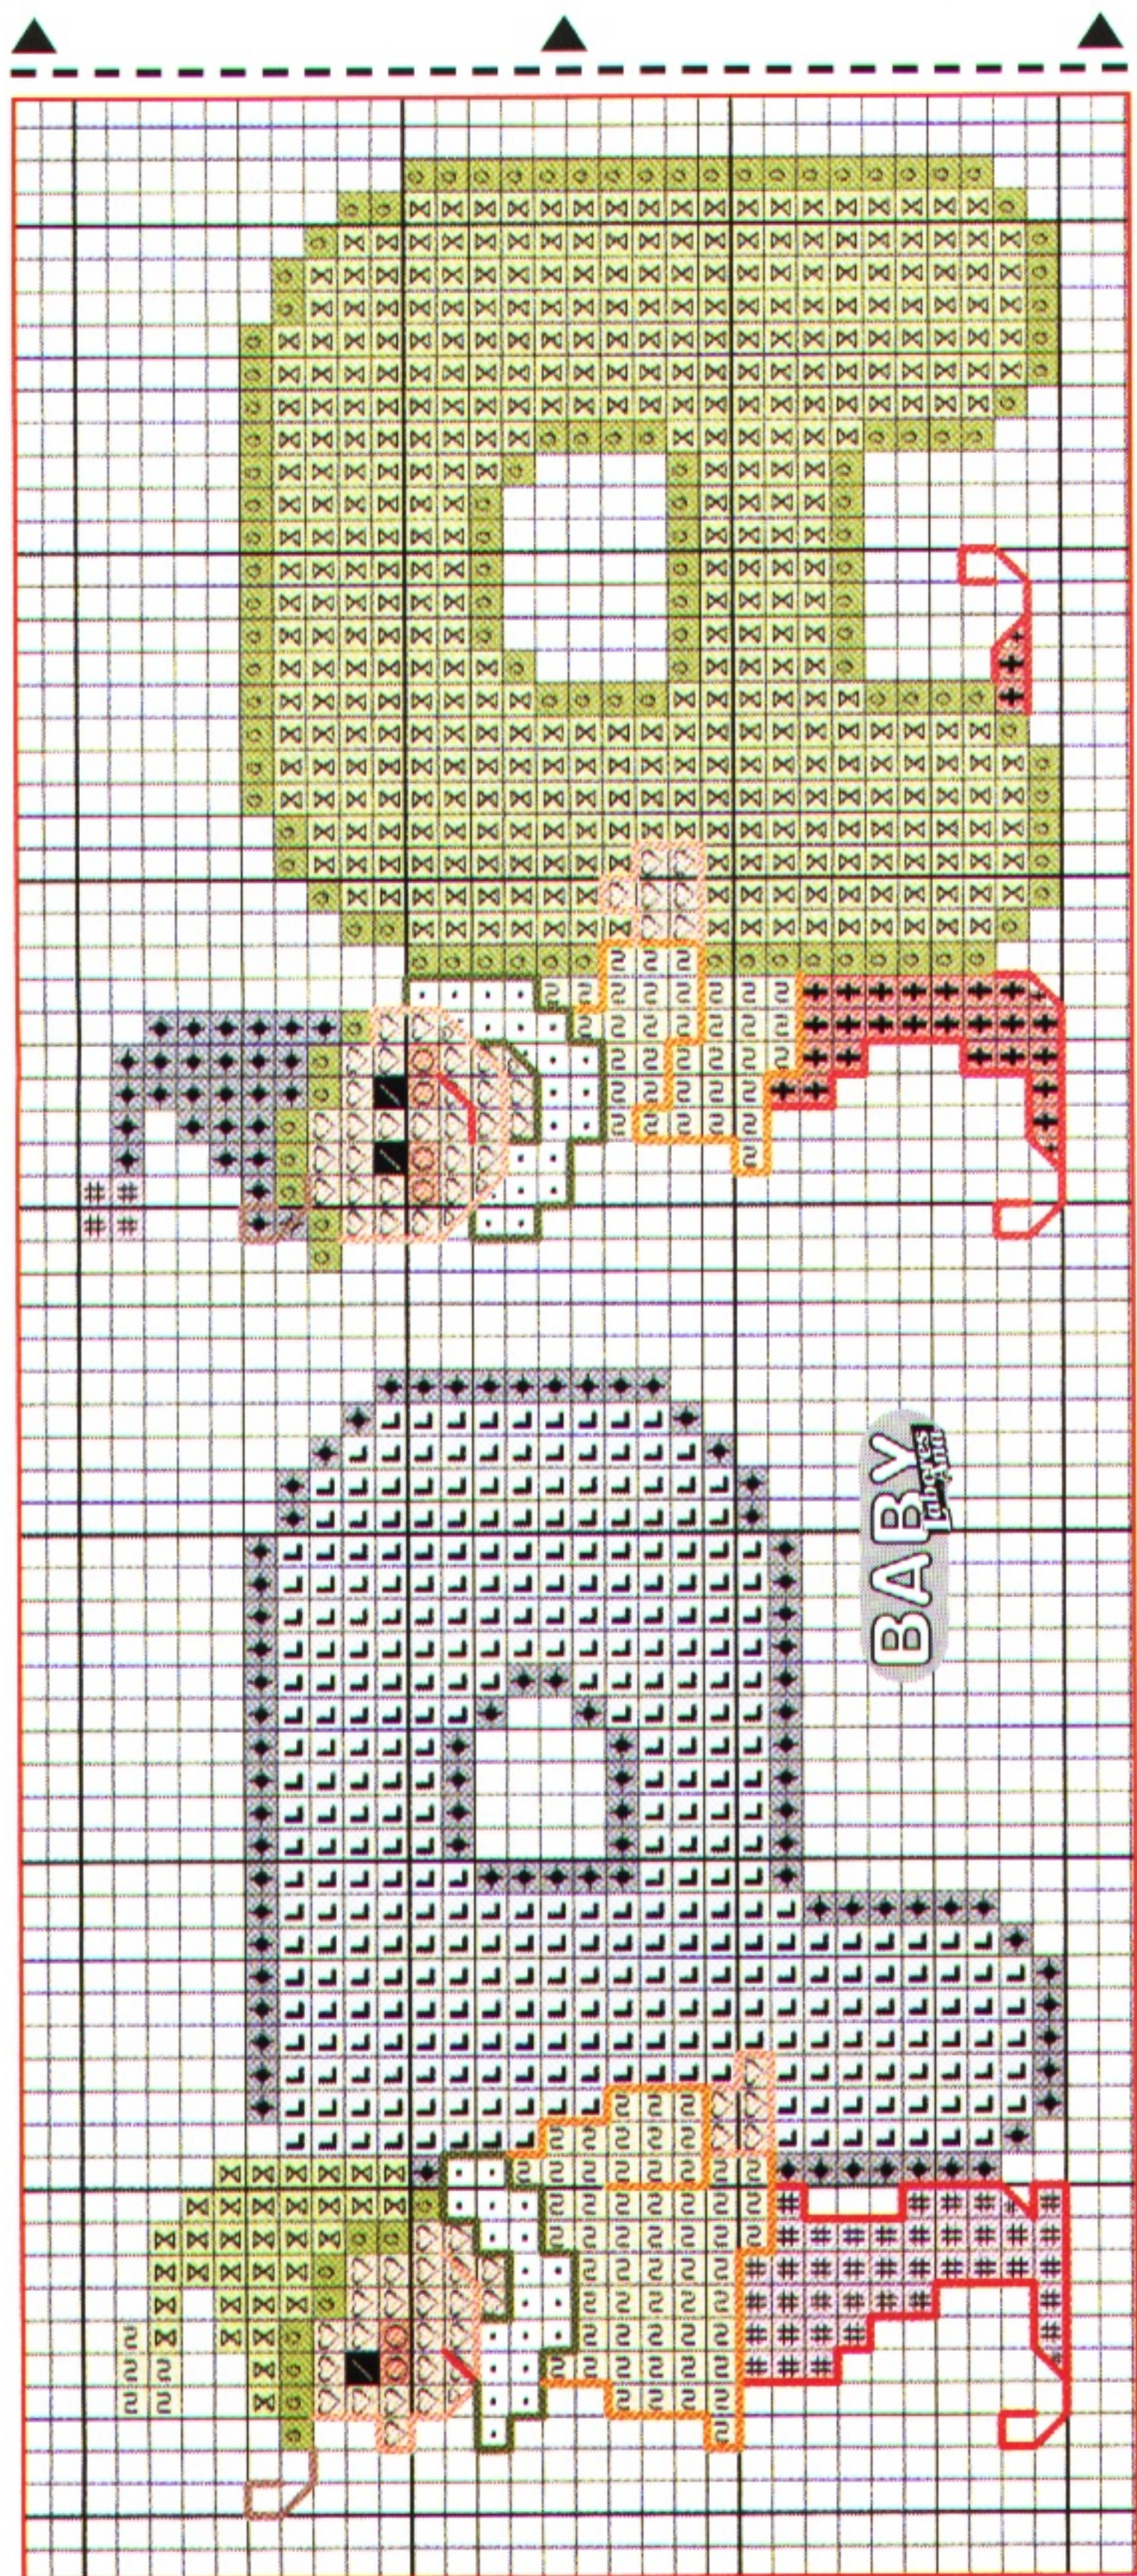

Anchor

⦿⦿	36	⦿⦿	868
##	48	▣	403
⦿⦿	145	□	blanco
LL	128	—	257
~ ~	292	—	370
))	388	—	298
**	387	—	39
♡♡	1012	—	868

Anchor

⦿⦿	36
##	48
⦿⦿	145
~ ~	292
X X	253
))	388
**	387
♡♡	1012
⦿⦿	868
▣	403
□	blanco
—	257
—	298
—	39
—	868

## 48	blanco
◆◆ 145	146
▷▷ 295	257
ru ru 292	370
oo 255	298
xx 253	39
♡♡ 1012	868
oo 868	
403	

Anchor

◆◆ 36	403
## 48	blanco
ru ru 292	257
xx 253	370
)) 388	298
** 387	39
♡♡ 1012	868
oo 868	

- Anchor
- 36
- 48
- 145
- 128
- 295
- 292
- 255
- 253
- 388

14

Symbol	Anchor	Value
***	Anchor	36
###		48
***		145
LLL		128
>>		295
oo oo		292
o o		255
x x		253
■		257
oo		1012
oo		868
■		403
□	blanco	
—		146
—		257
—		39
—		298
—		370
—		868

BABY BABY BABY BABY BABY BABY

BABY BABY BABY BABY BABY BABY

BABY BABY BABY BABY BABY BABY

BABY BABY BABY BABY BABY BABY

Anchor	253	257	370	298	39	868
36	48	145	128	295	292	255

BABY BABY BABY BABY BABY BABY

BABY BABY BABY BABY BABY BABY