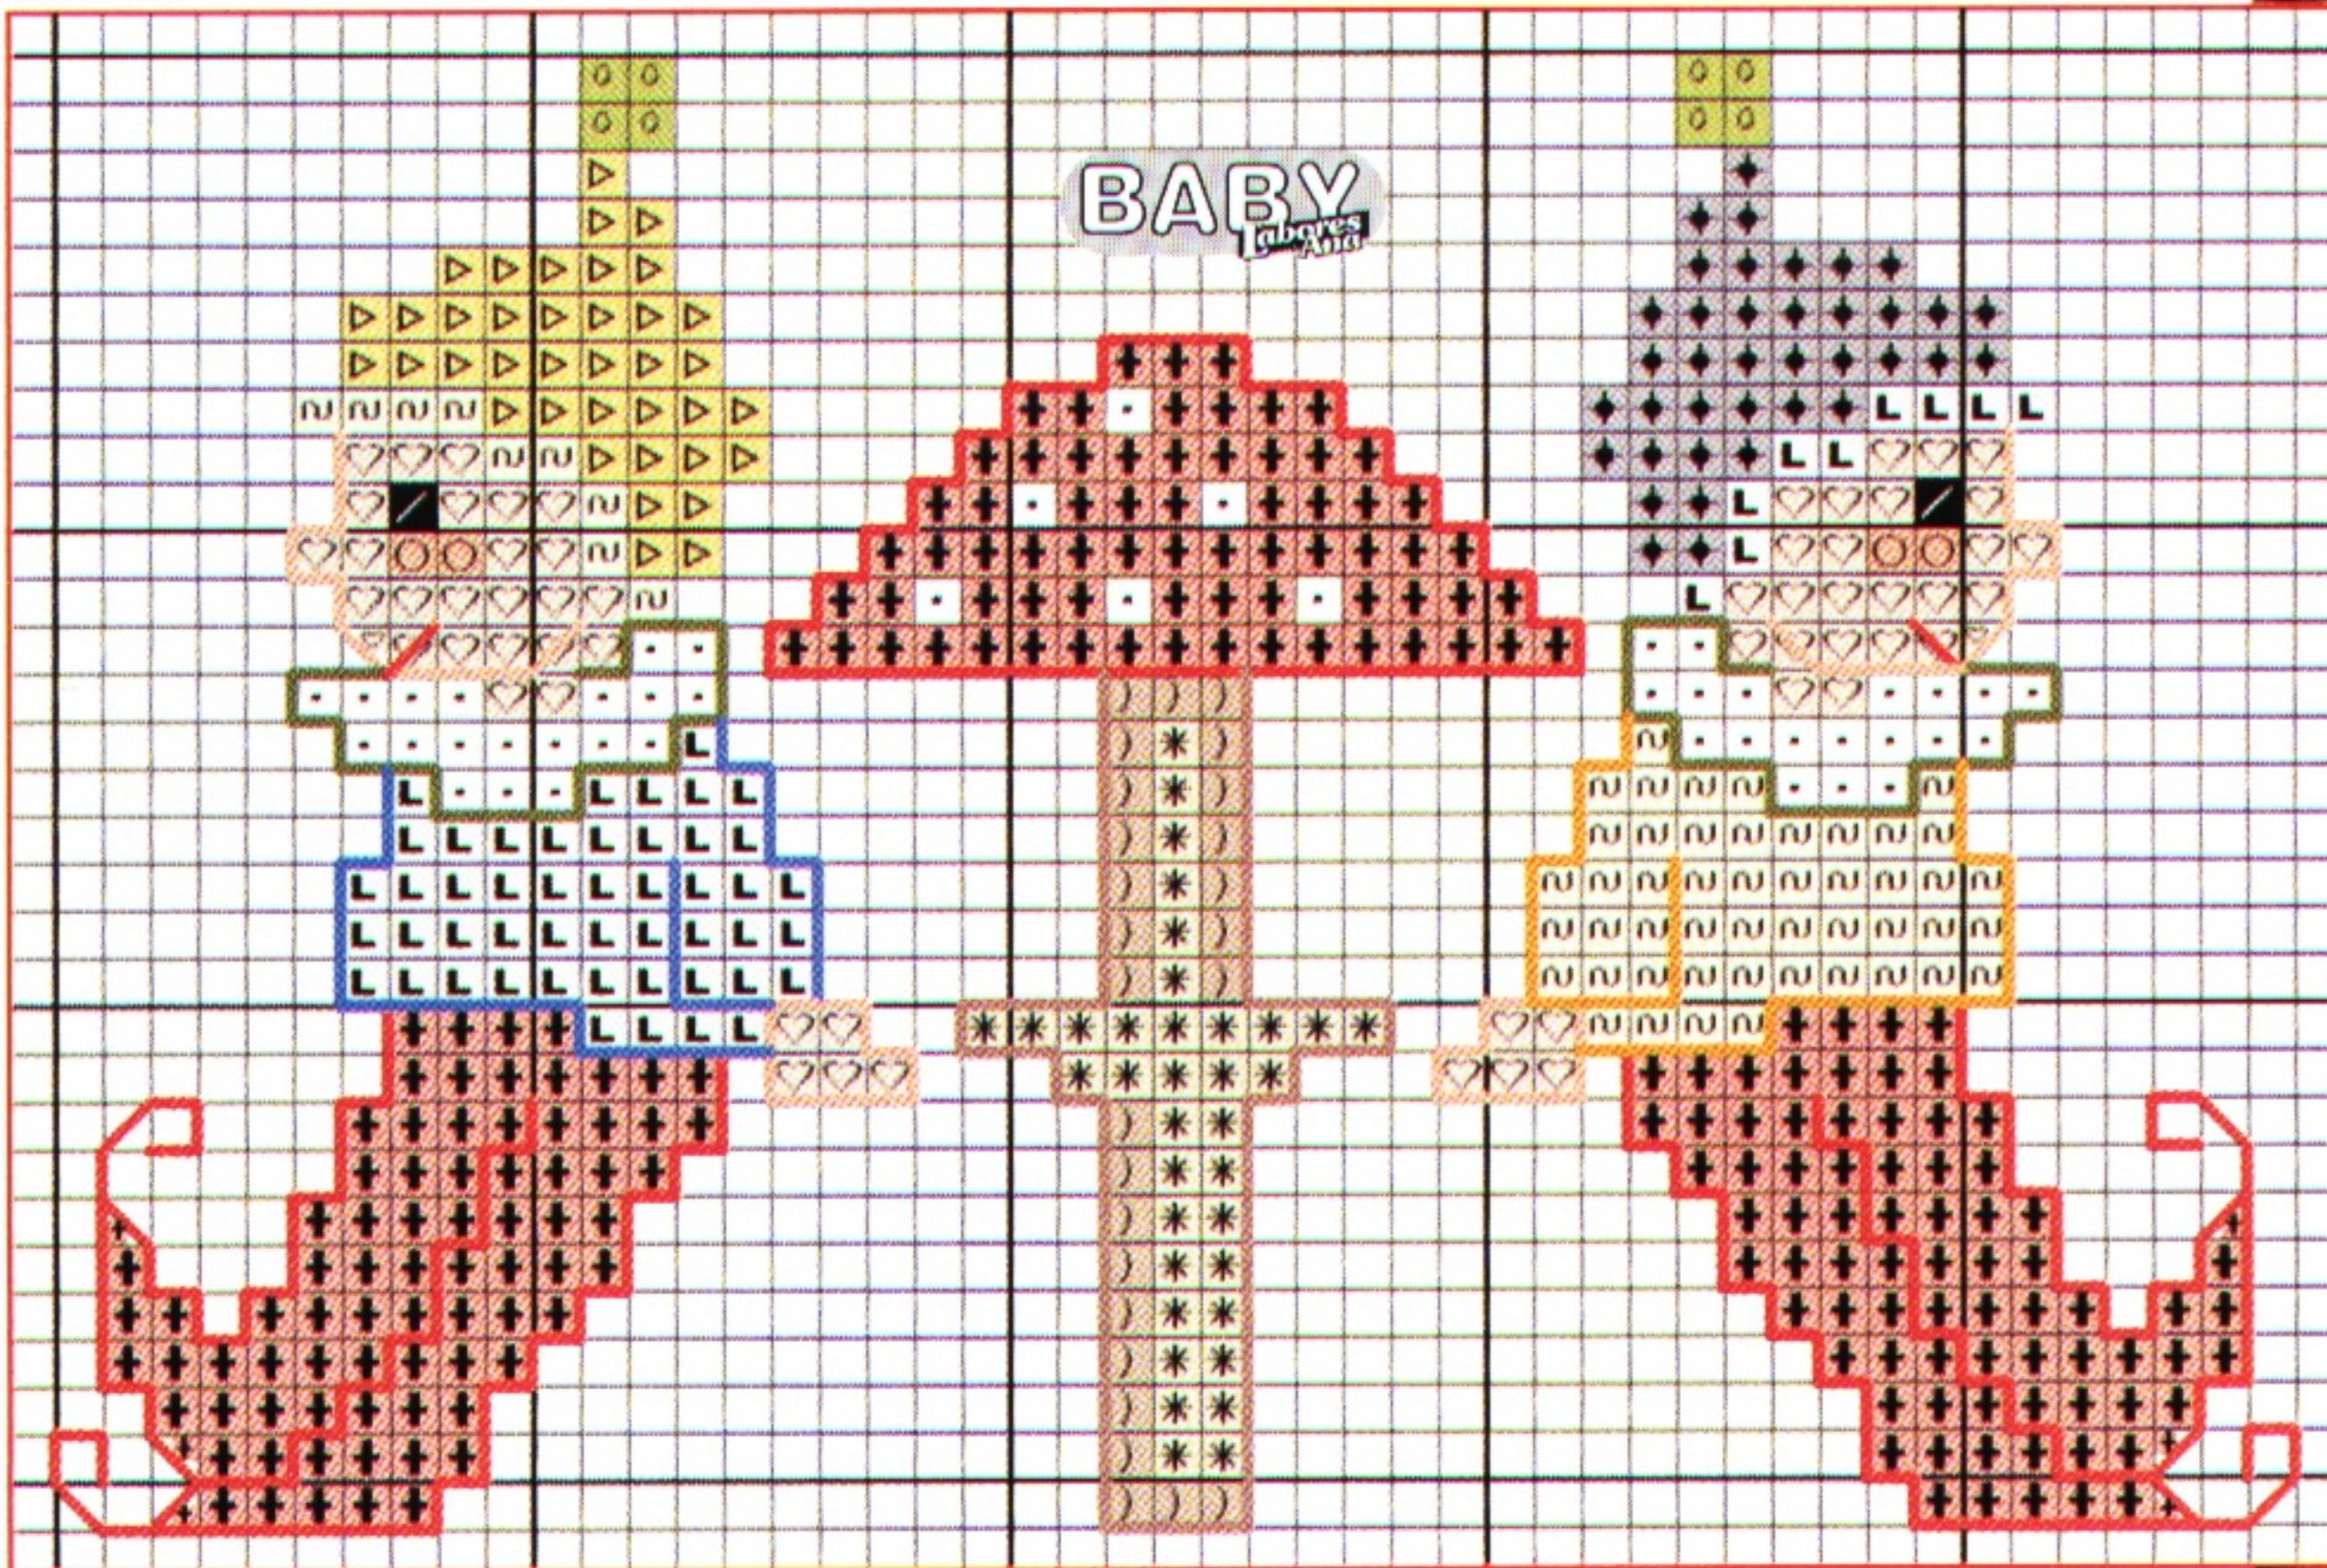

Anchor

	36		295		388		868		146		39
	145		292		387		403		257		868
	128		255		1012		blanco		370