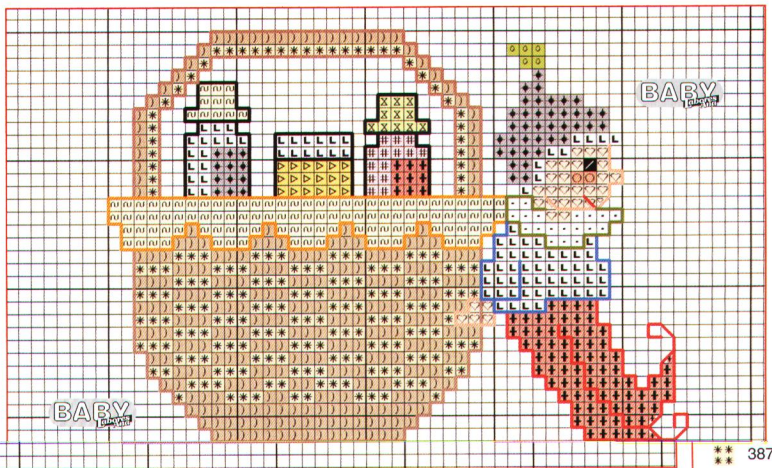

SERVICIO A NUESTRAS LECTORAS

Si desea hacer alguna consulta referente a una labor, Puntos, tipos de hilo, telas, etc.. llame al teléfono **93 201 72 04**
Intentaremos solucionarle cualquier duda

Anchor

## 48	blanco
◆◆ 145	146
▷▷ 295	257
ru ru 292	370
oo 255	298
xx 253	39
♡♡ 1012	868
oo 868	
403	

Anchor

◆◆ 36	403
## 48	blanco
ru ru 292	257
xx 253	370
)) 388	298
** 387	39
♡♡ 1012	868
oo 868	

- Anchor
- 36
- 48
- 145
- 128
- 295
- 292
- 255
- 253
- 388