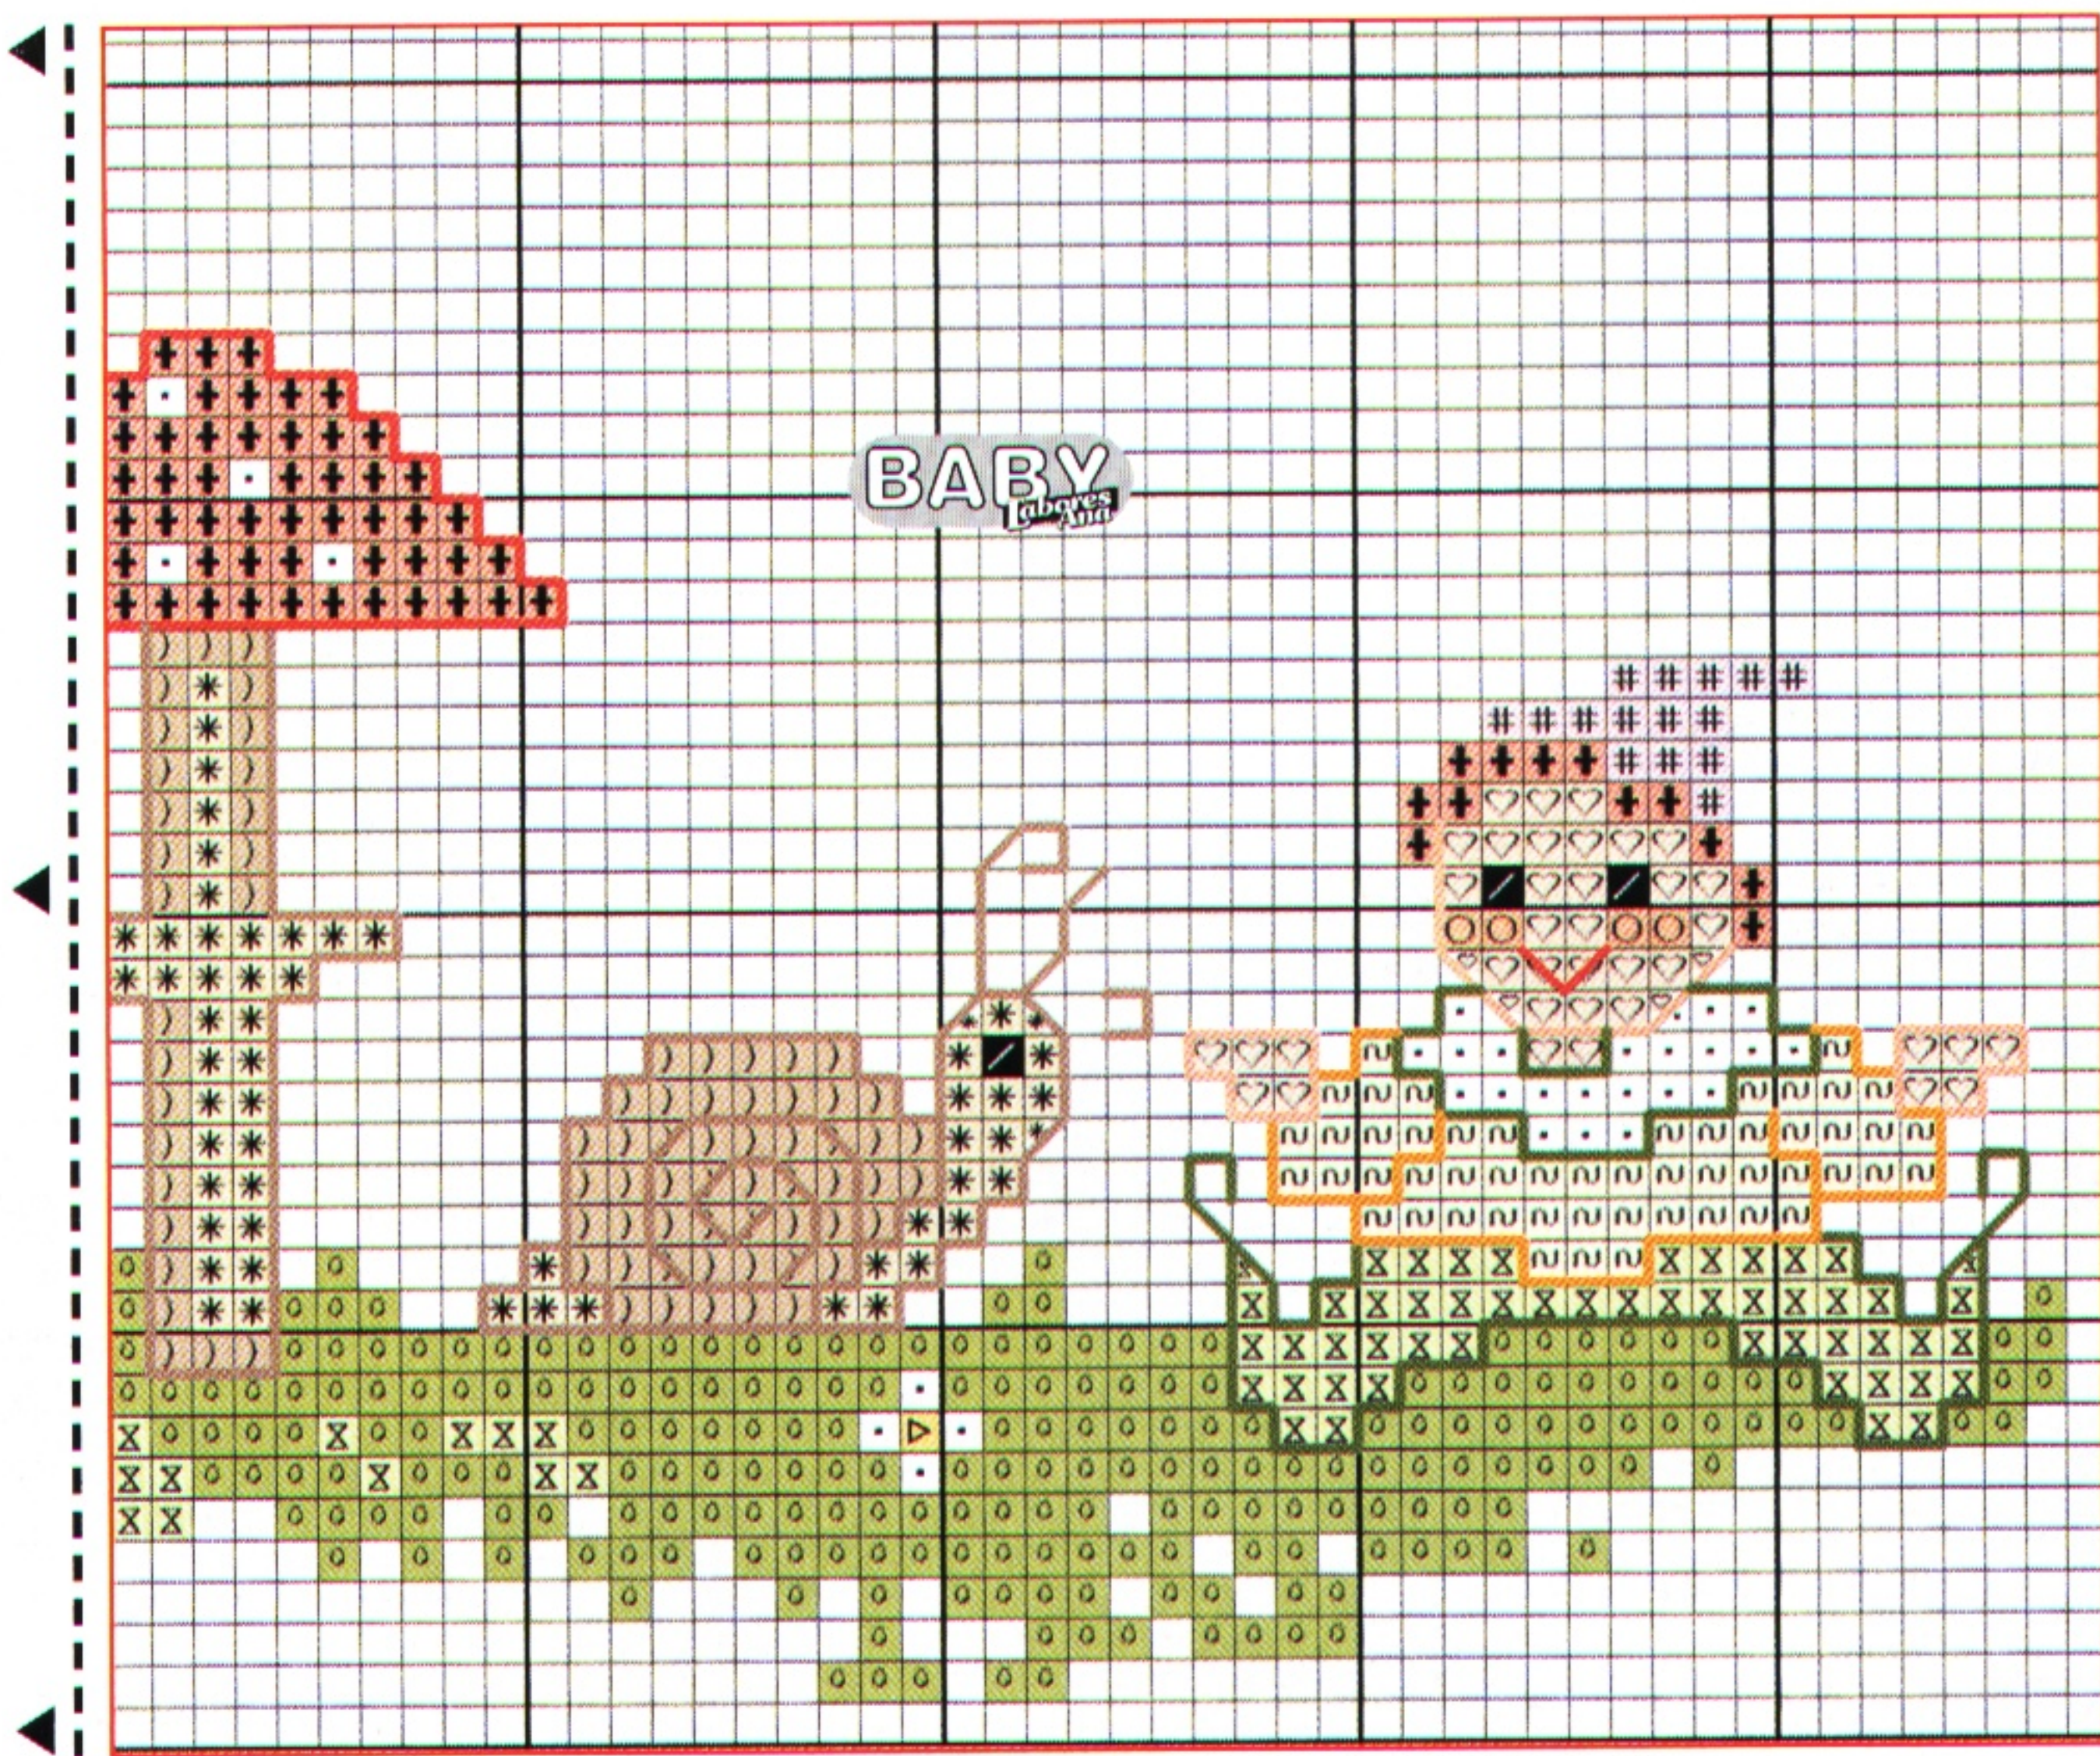

BABY BABY BABY BABY BABY BABY

BABY BABY BABY BABY BABY BABY

BABY BABY BABY BABY BABY BABY

BABY BABY BABY BABY BABY BABY

MATERIAL:

50x60 cm de tela Aida 14 en color blanco. Hilo de algodón de bordar Muliné en los colores que se indican en el gráfico. Utilizar dos hebras para el punto de cruz y una sola hebra para el punto lineal.

BABY BABY BABY BABY BABY BABY

BABY BABY BABY BABY BABY BABY

Portapañales

Anchor

	36		403
	128		blanco
	295		39
	292		146
	255		257
	253		298
	388		370
	387		868
	48		403
	1012		
	868		

Baby Las labores de Ana nº 1

BABY BABY BABY BABY BABY BABY

BABY BABY BABY BABY BABY BABY

BABY BABY BABY BABY BABY BABY

Anchor	253	257	370	298	39	868
36	48	145	128	295	292	255

BABY BABY BABY BABY BABY BABY

BABY BABY BABY BABY BABY BABY