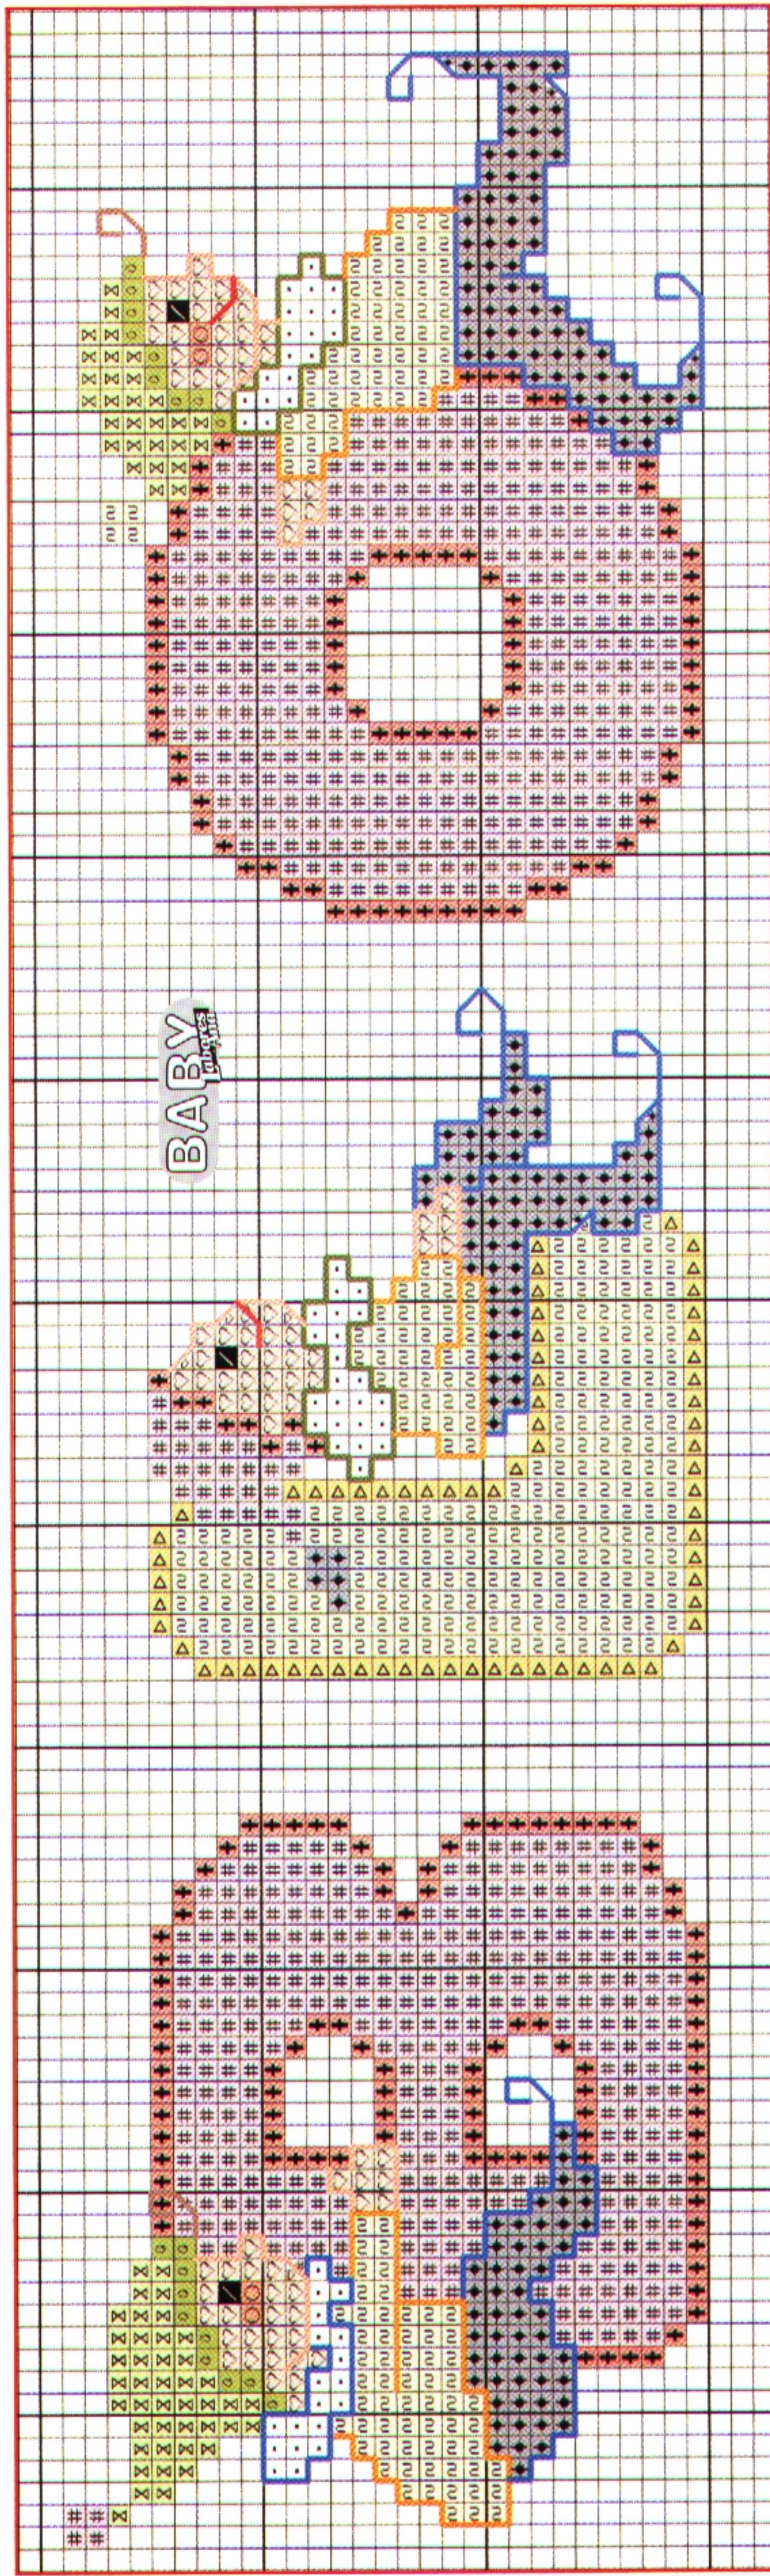

Anchor	253	257	370	298	39	868
36	48	145	128	295	292	255