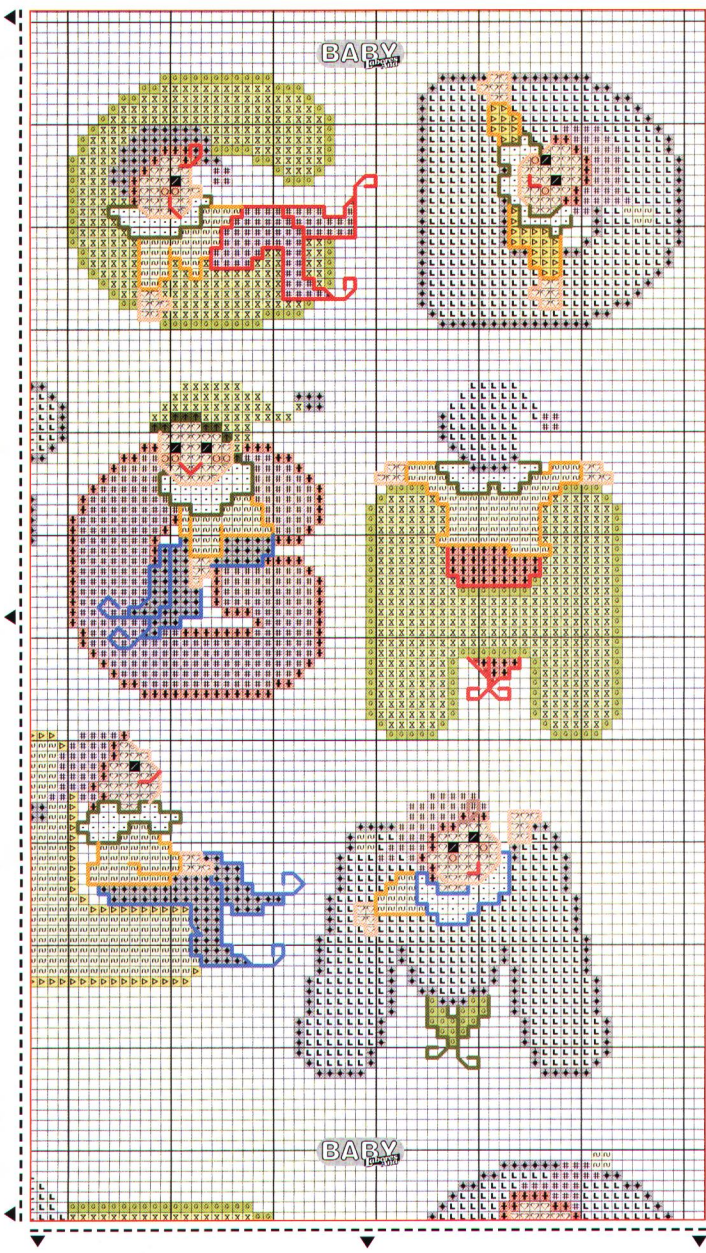

## 48	blanco
◆◆ 145	146
▷▷ 295	257
ru ru 292	370
oo 255	298
xx 253	39
♡♡ 1012	868
oo 868	
403	

Anchor

◆◆ 36	403
## 48	blanco
ru ru 292	257
xx 253	370
)) 388	298
** 387	39
♡♡ 1012	868
oo 868	

- Anchor
- 36
- 48
- 145
- 128
- 295
- 292
- 255
- 253
- 388

- 387
- 1012
- 868
- 403
- blanco
- 146
- 257
- 370
- 298
- 39
- 868
- 403

Enanitos divertidos para una canastilla infantil

Un cabezal de cuna, la colcha, bolsa cuna, bolsa canastilla, un guardapañales, arrullo, baberos, bolsita para el biberón y chupete, cambiador, saquito cuco, una práctica cesta para guardar juguetes y todo un conjunto de prendas indispensables para tú bebé

Esquema de distribución colcha

1023	1021	145	128	297	292	255	Anchor	253	1012	868	403	blanco	297	146
▲▲	##	◆◆	LL	△△	uu	○○	↔	XX	♡♡	○○	▨	□	—	—
257	1025	298	374	403	403	297	297	257	1025	298	374	403	297	146

14

Symbol	Anchor	Value
***	Anchor	36
###		48
***		145
LLL		128
>>		295
oo oo		292
o o		255
x x		253
■		257
oo		1012
oo		868
■		403
□	blanco	
—		146
—		257
—		39
—		298
—		370
—		868

BABY BABY BABY BABY BABY BABY