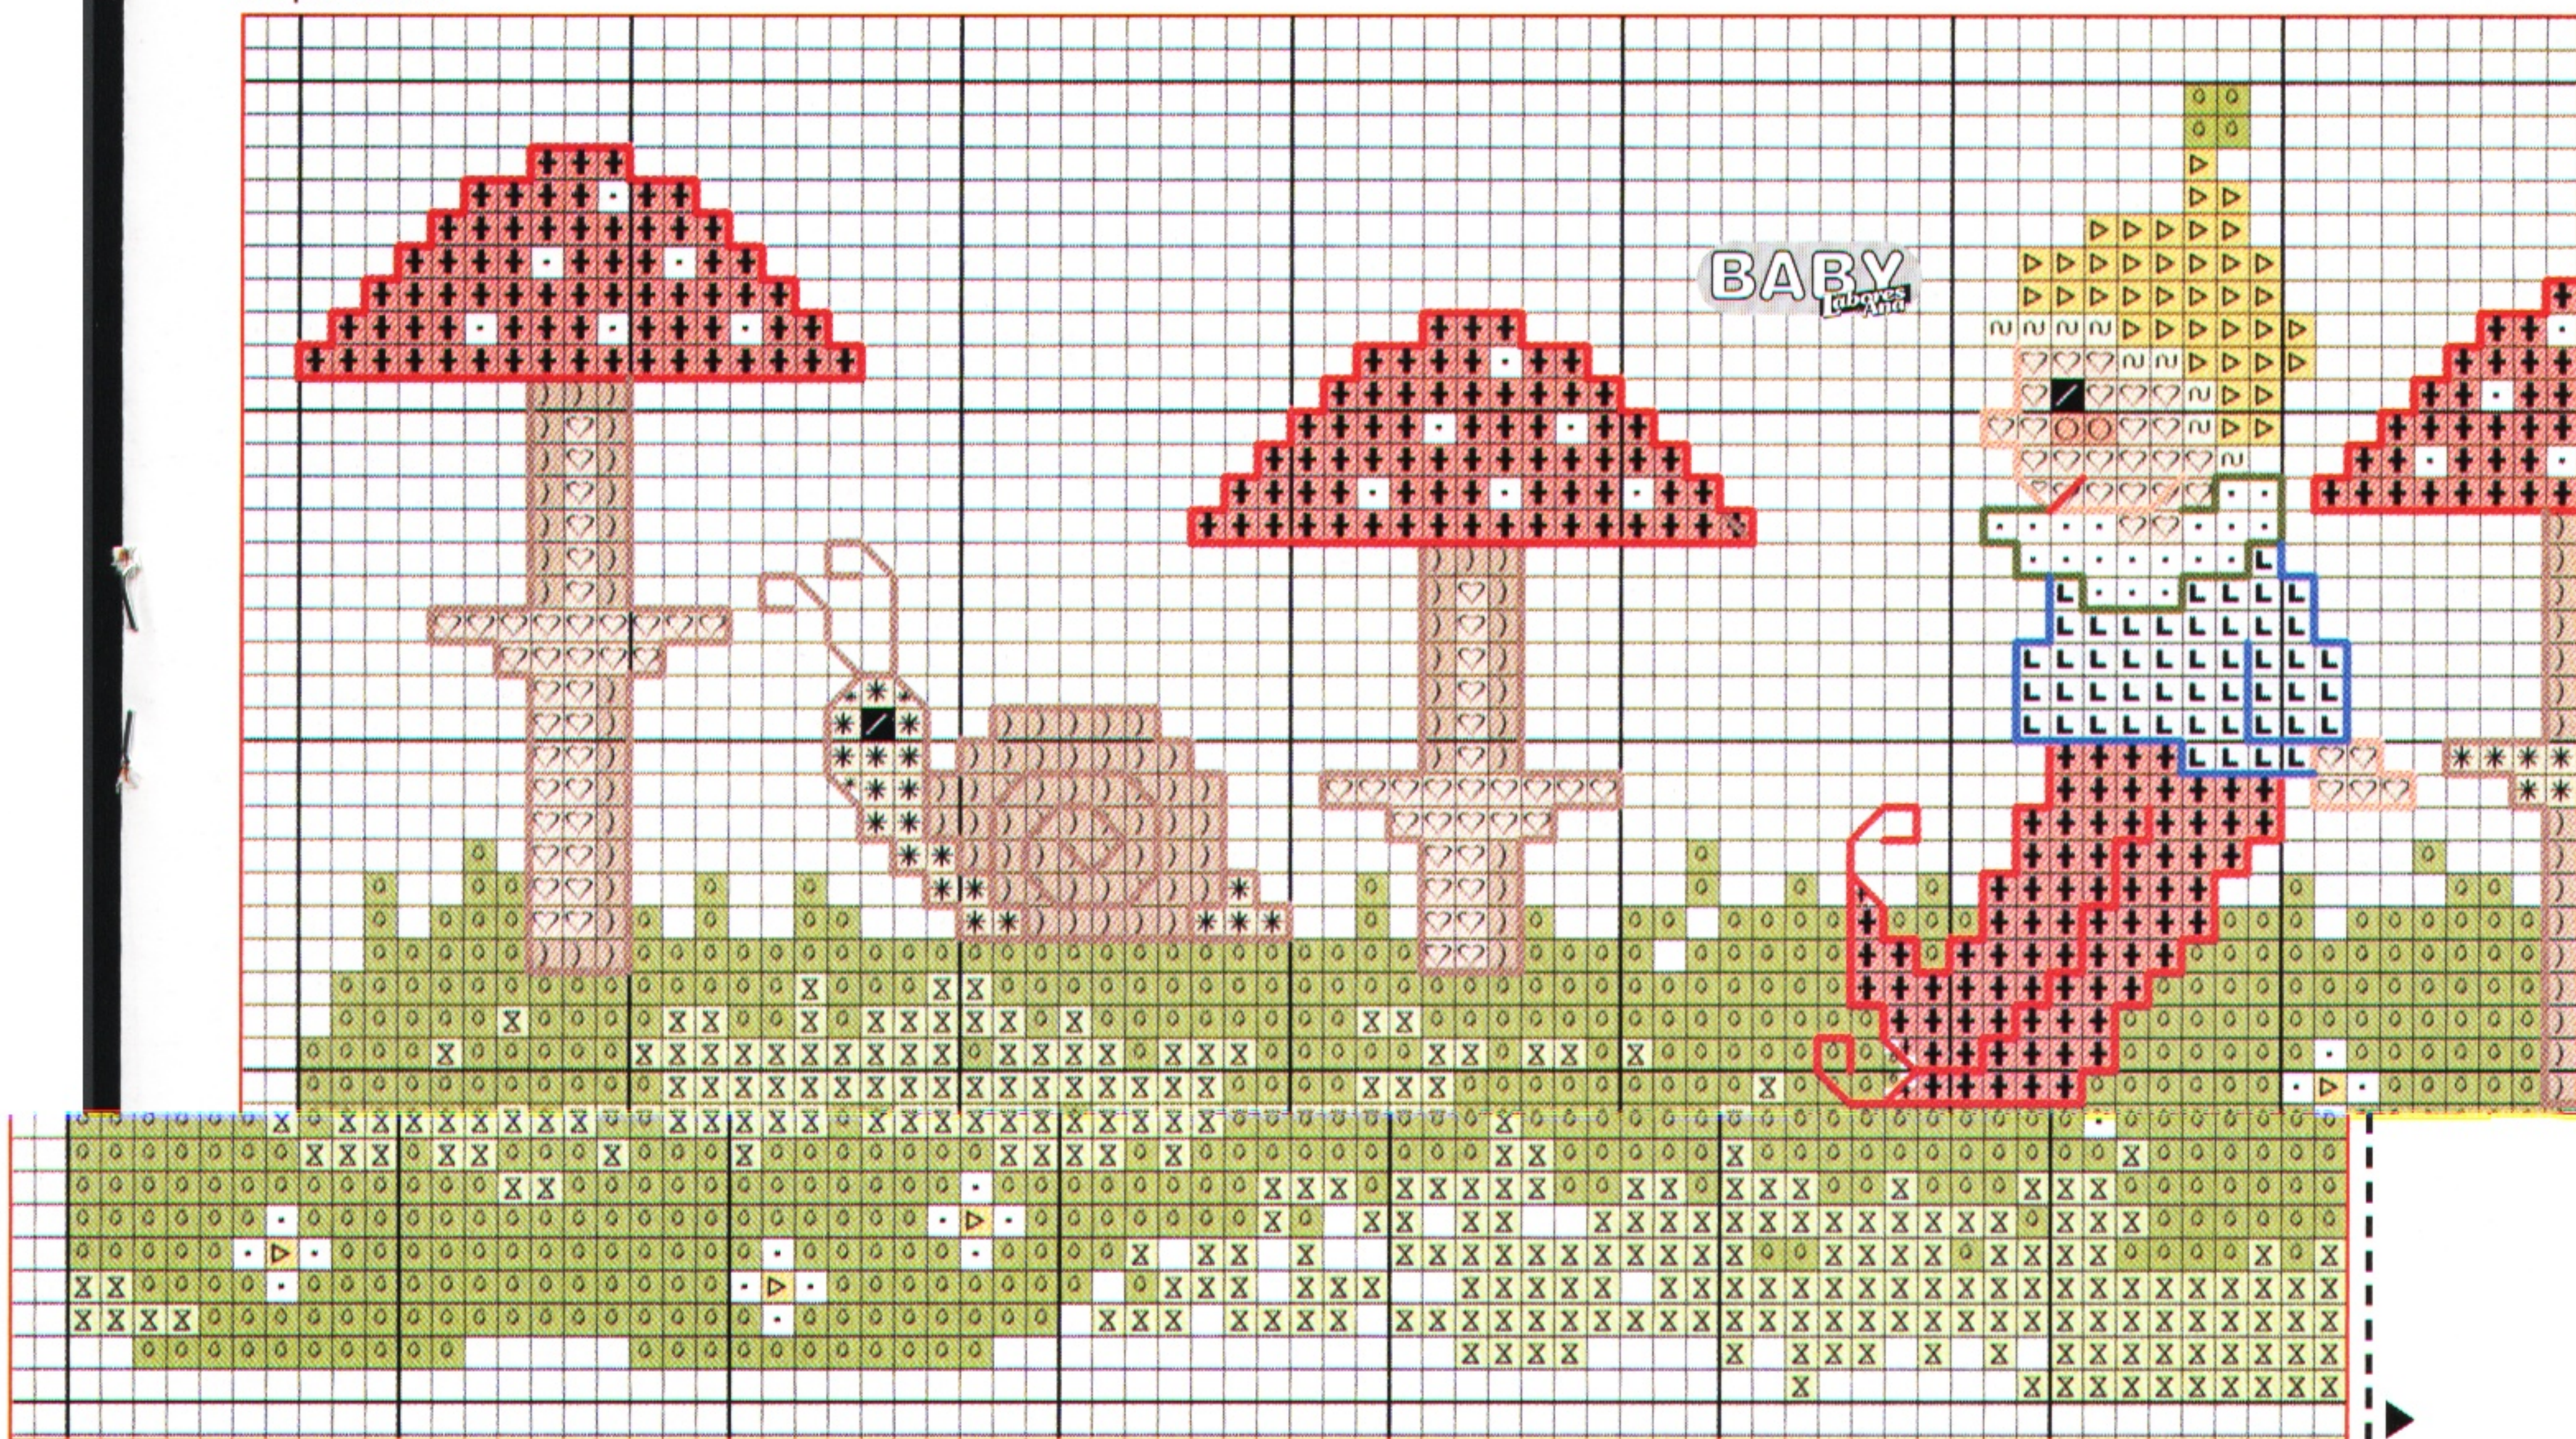

Capa baño

Anchor

••	blanco	XX	253	**	387	♡♡	1012	—	298
††	36	○○	255	))	388	—	39	—	370
LL	128	nn	292	■	403	—	146	—	403
◆◆	145	▽▽	295	○○	868	—	257	—	868