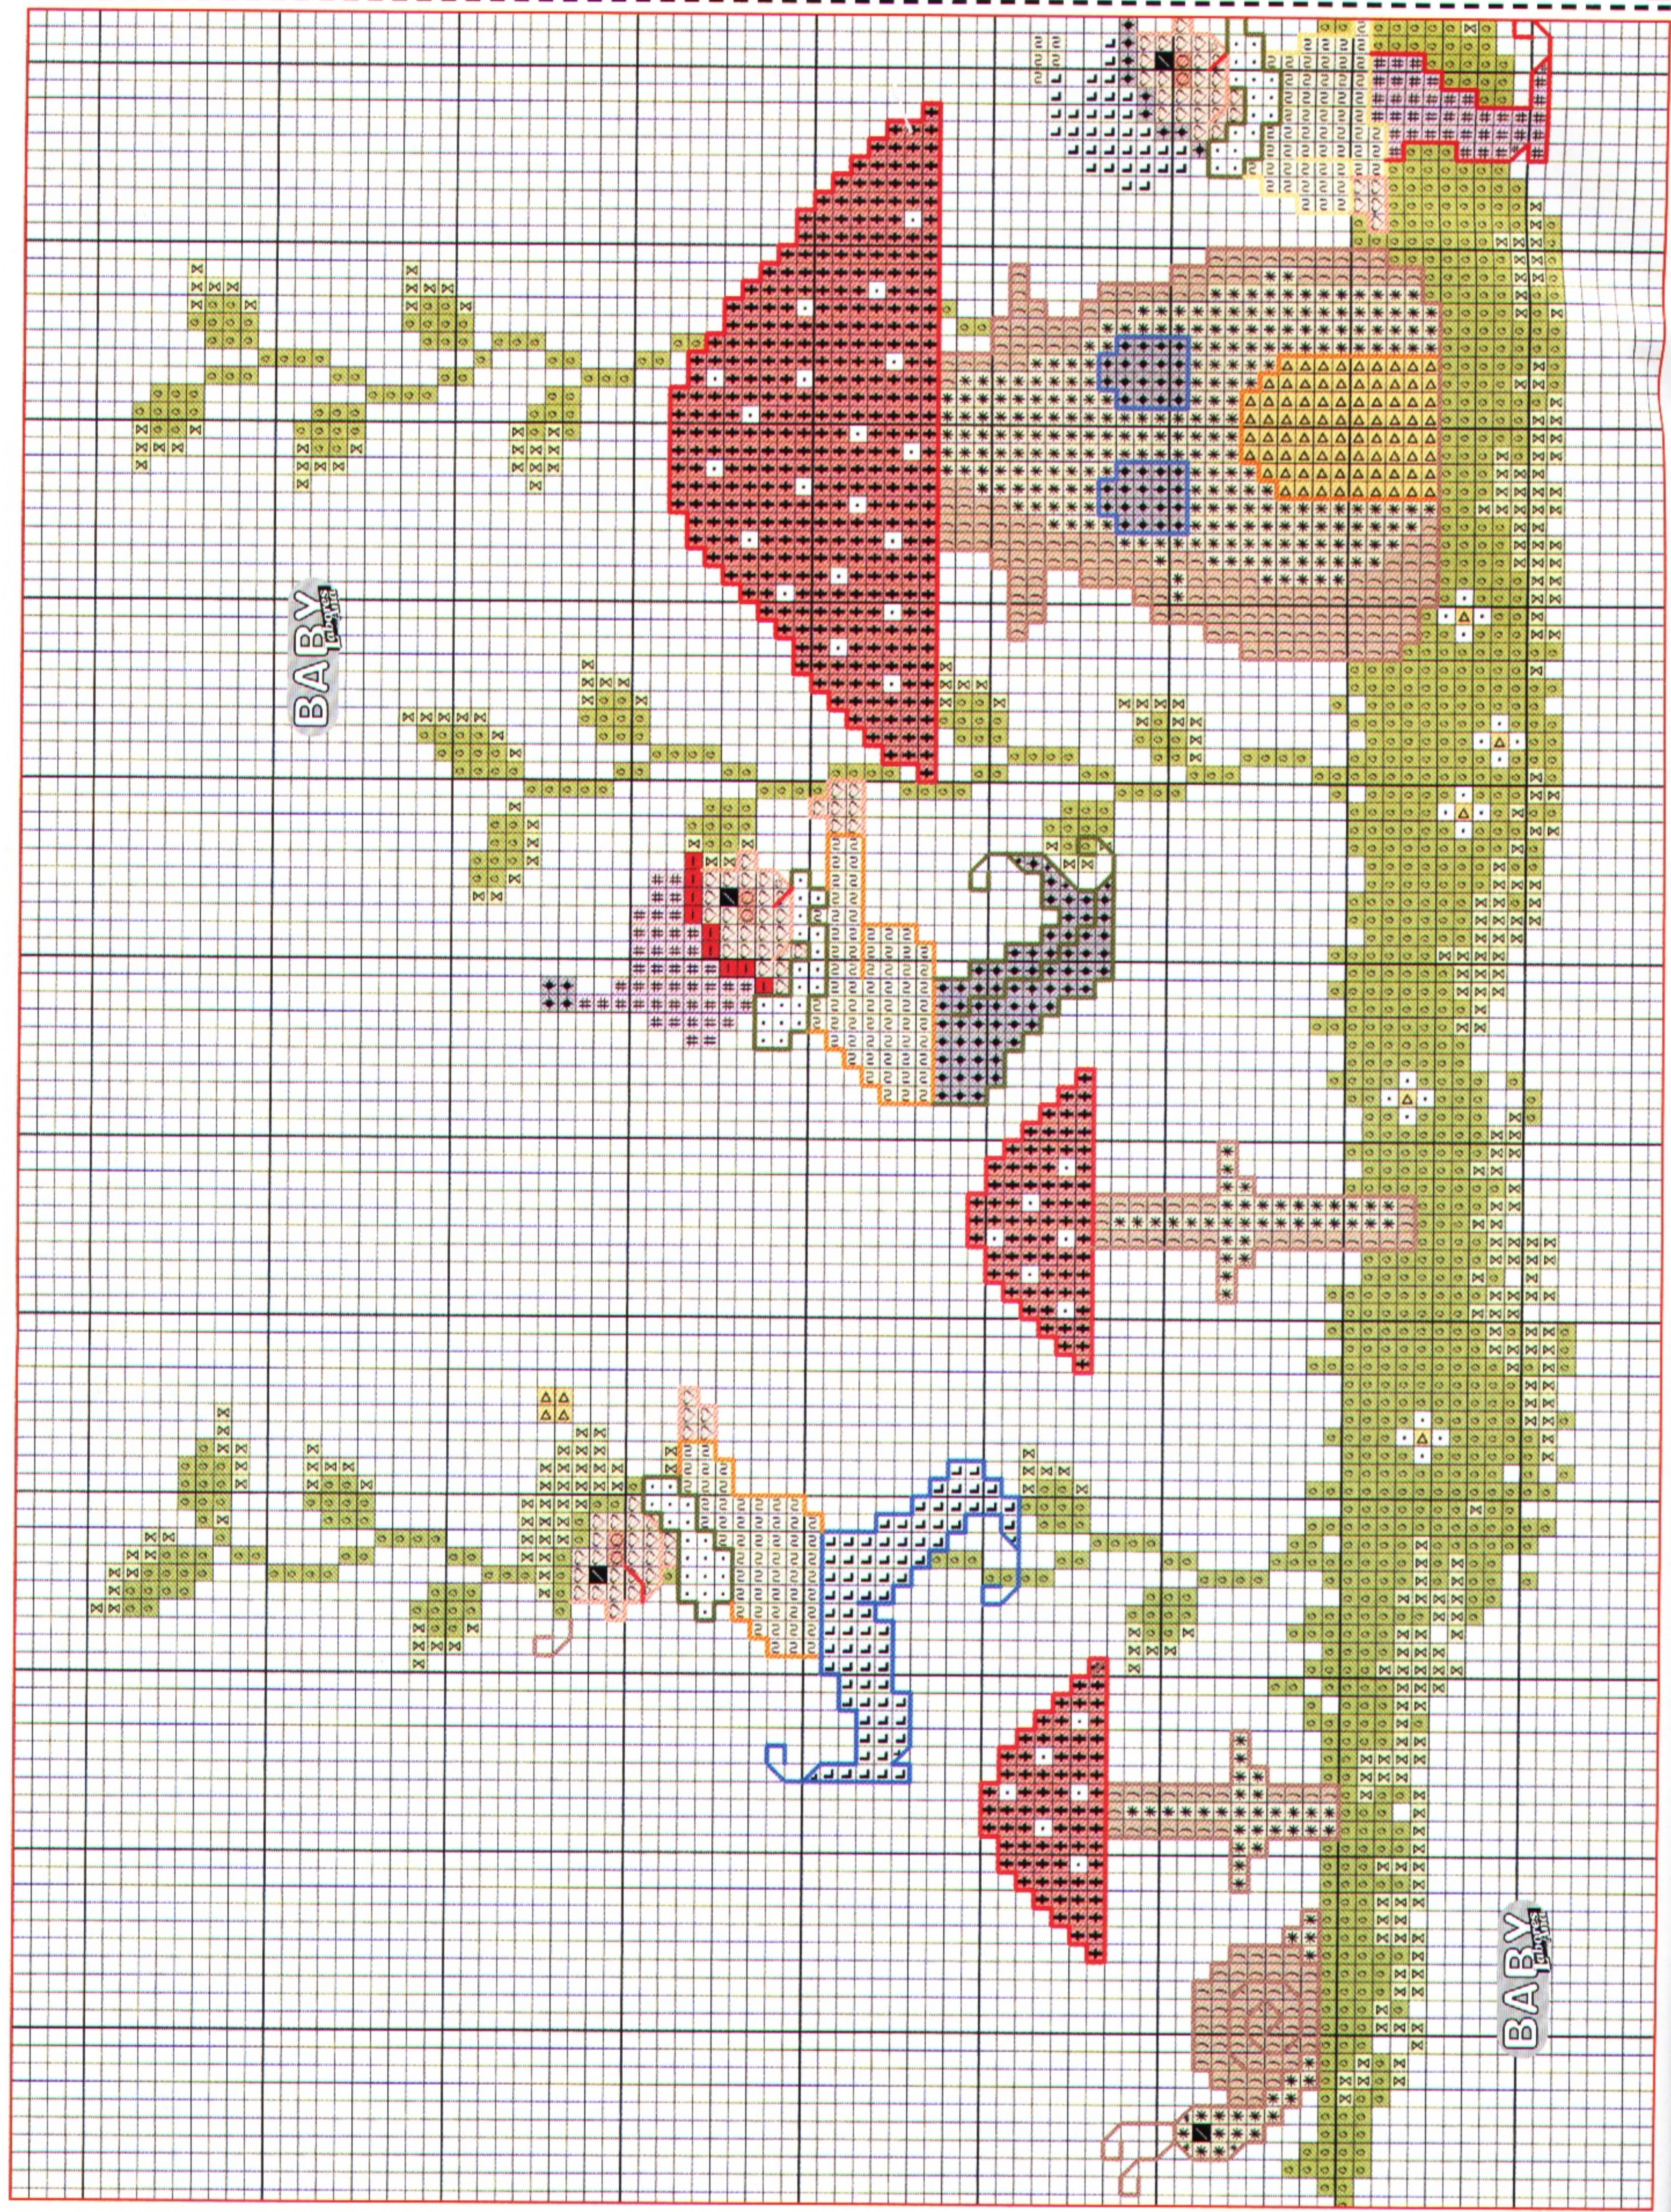

▲ Cabezal cama ▲