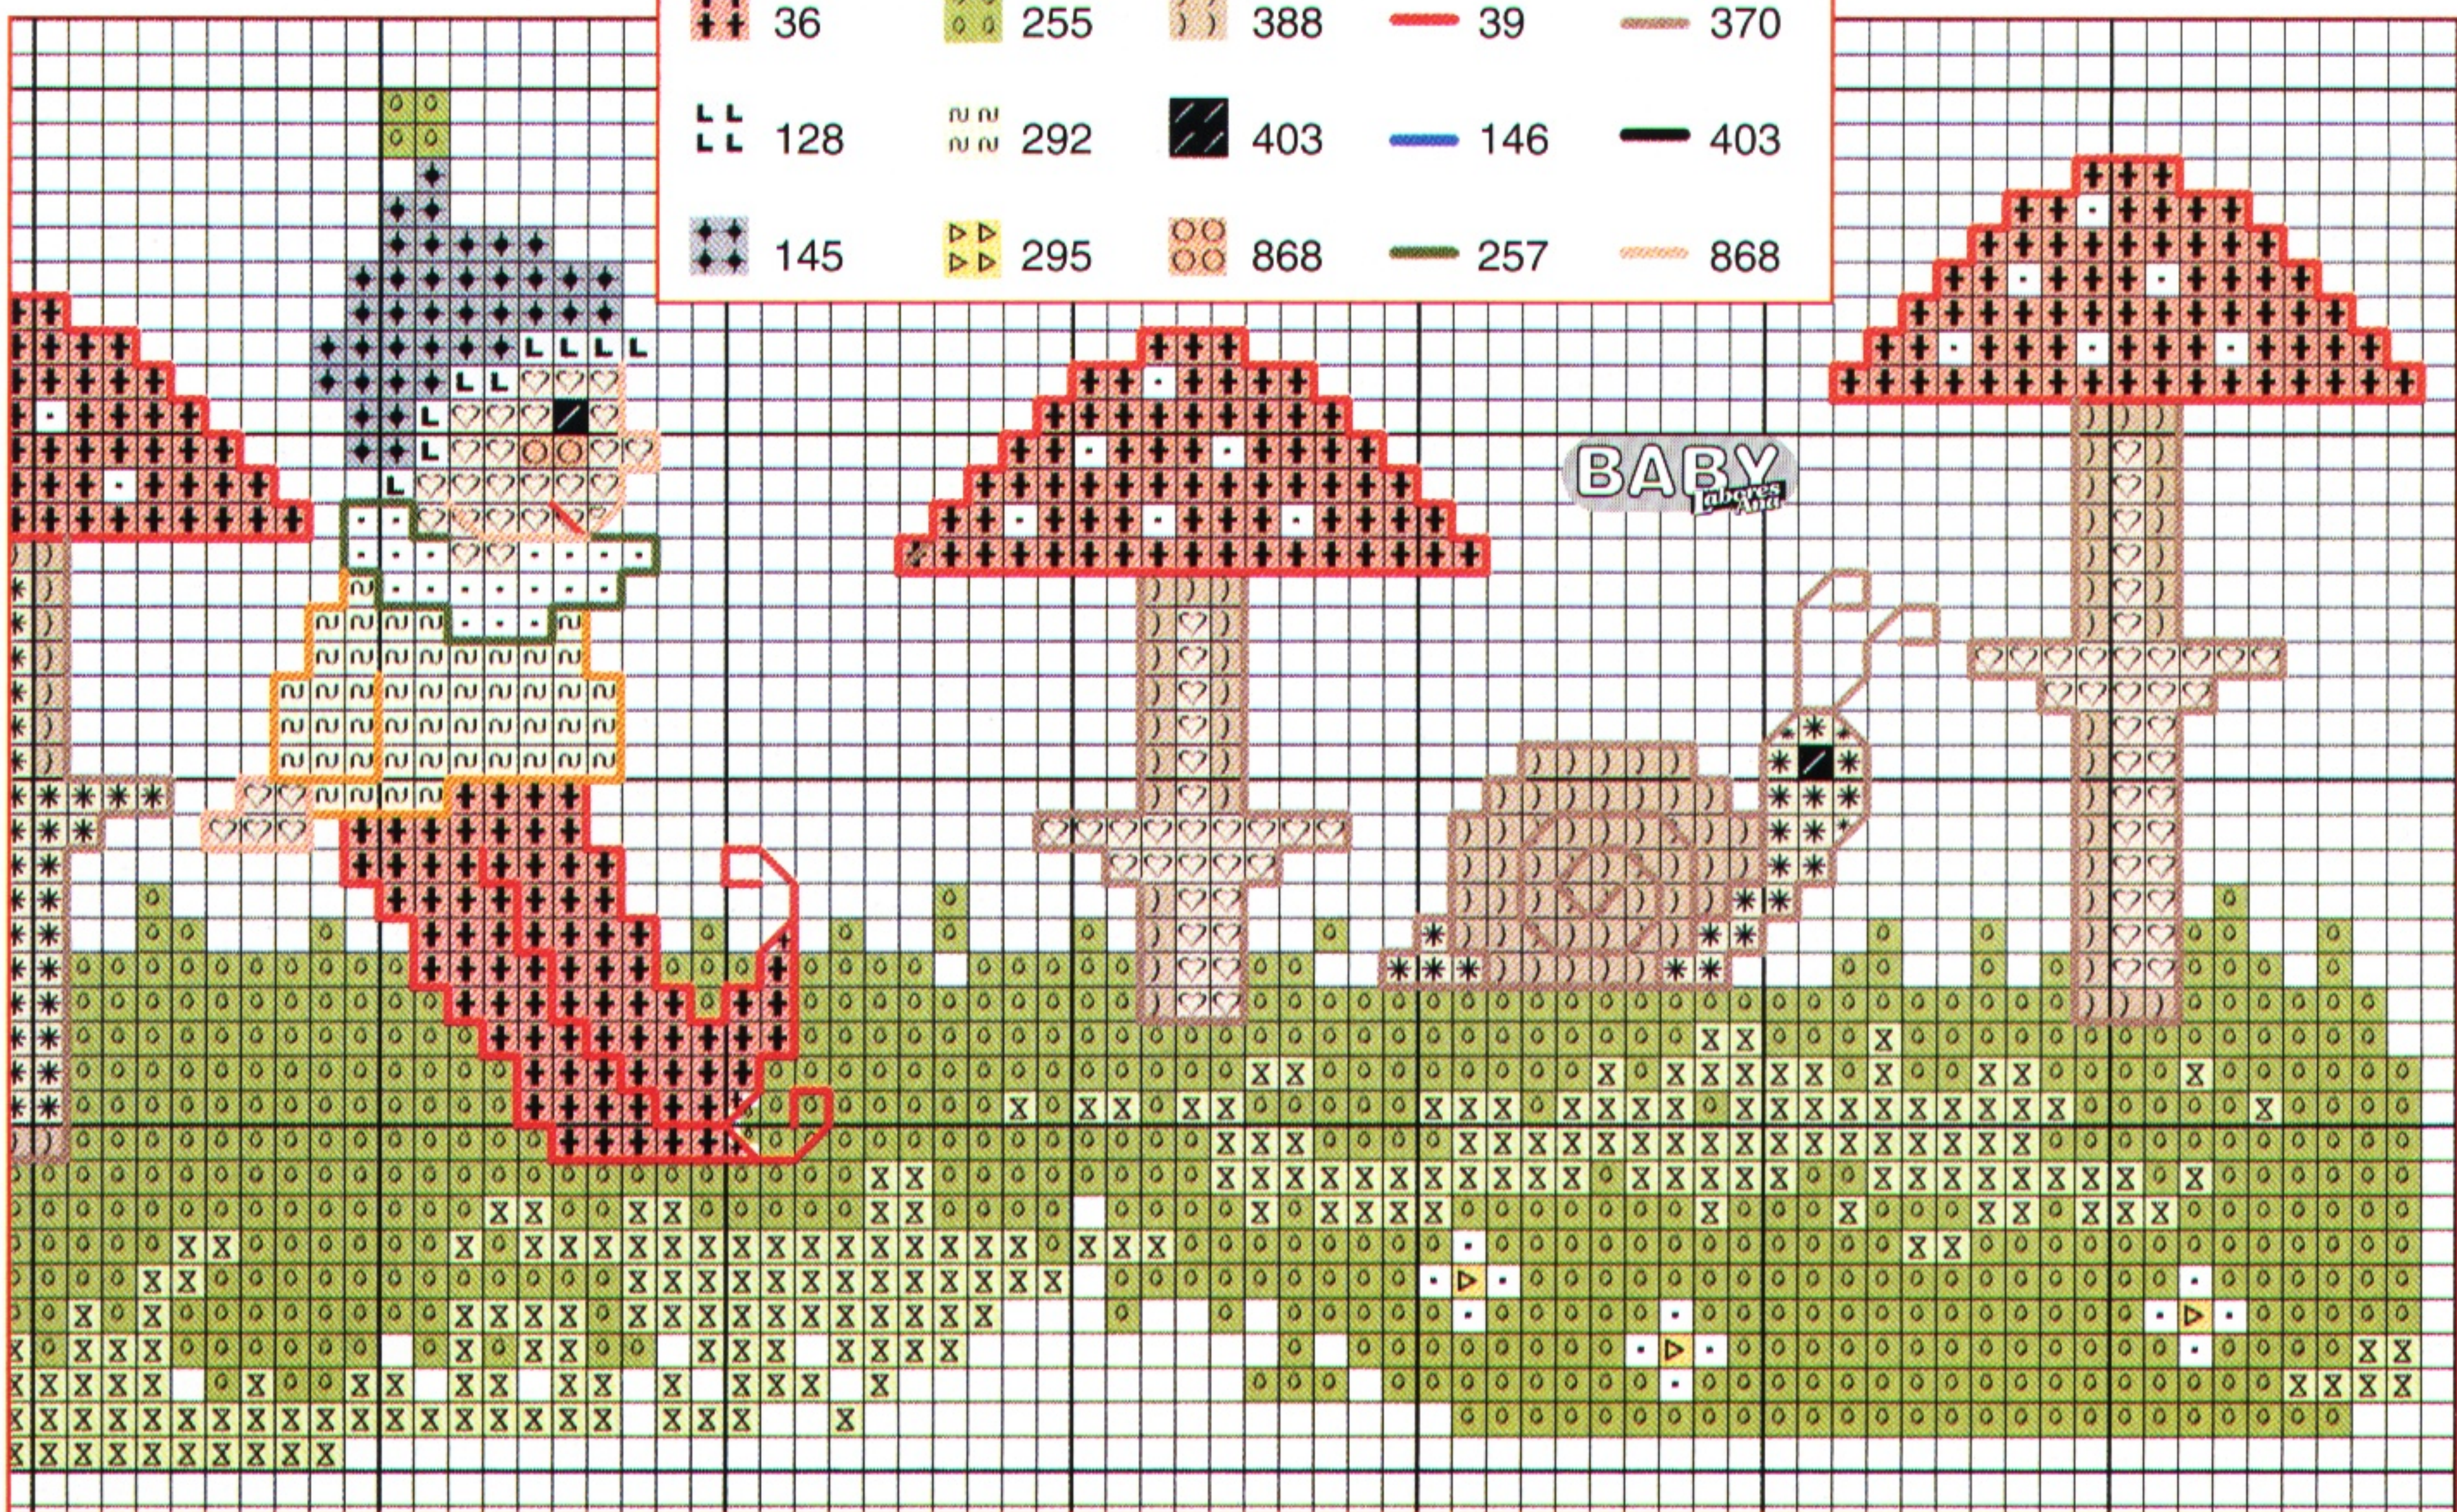

B A B Y

Las Labores de Ana

OFERTA LANZAMIENTO!
SÓLO
2,00 € (332 Ptas.)
~~2,50 €~~ (415 Ptas.)

BOLSA CANASTILLA

Canastilla **BEBÉ** a Punto de Cruz

SAQUITO CUCO

BABEROS

ABECEDARIO

Lateral derecho colcha

Anchor	
1023	Red double vertical lines
1021	Red double horizontal lines
145	Black double vertical lines
128	Black double horizontal lines
297	Yellow double vertical lines
292	Yellow double horizontal lines
255	Green double vertical lines
253	Green double horizontal lines
1012	Red double vertical lines with dots
868	Red double horizontal lines with dots
403	Black diagonal lines
blanco	White square with dots
297	Yellow single vertical line
146	Blue single vertical line
257	Green single vertical line
1025	Red single vertical line
298	Orange single vertical line
374	Brown single vertical line
868	Red single horizontal line with dots
403	Black single vertical line

BABY BABY BABY BABY BABY BABY

BABY BABY BABY BABY BABY BABY

BABY BABY BABY BABY BABY BABY

BABY BABY BABY BABY BABY BABY

MATERIAL:

50x60 cm de tela Aida 14 en color blanco. Hilo de algodón de bordar Muliné en los colores que se indican en el gráfico. Utilizar dos hebras para el punto de cruz y una sola hebra para el punto lineal.

BABY BABY BABY BABY BABY BABY

BABY BABY BABY BABY BABY BABY

Portapañales

Anchor

	36		403
	128		blanco
	295		39
	292		146
	255		257
	253		298
	388		370
	387		868
	48		403
	1012		
	868		

Baby Las labores de Ana nº 1