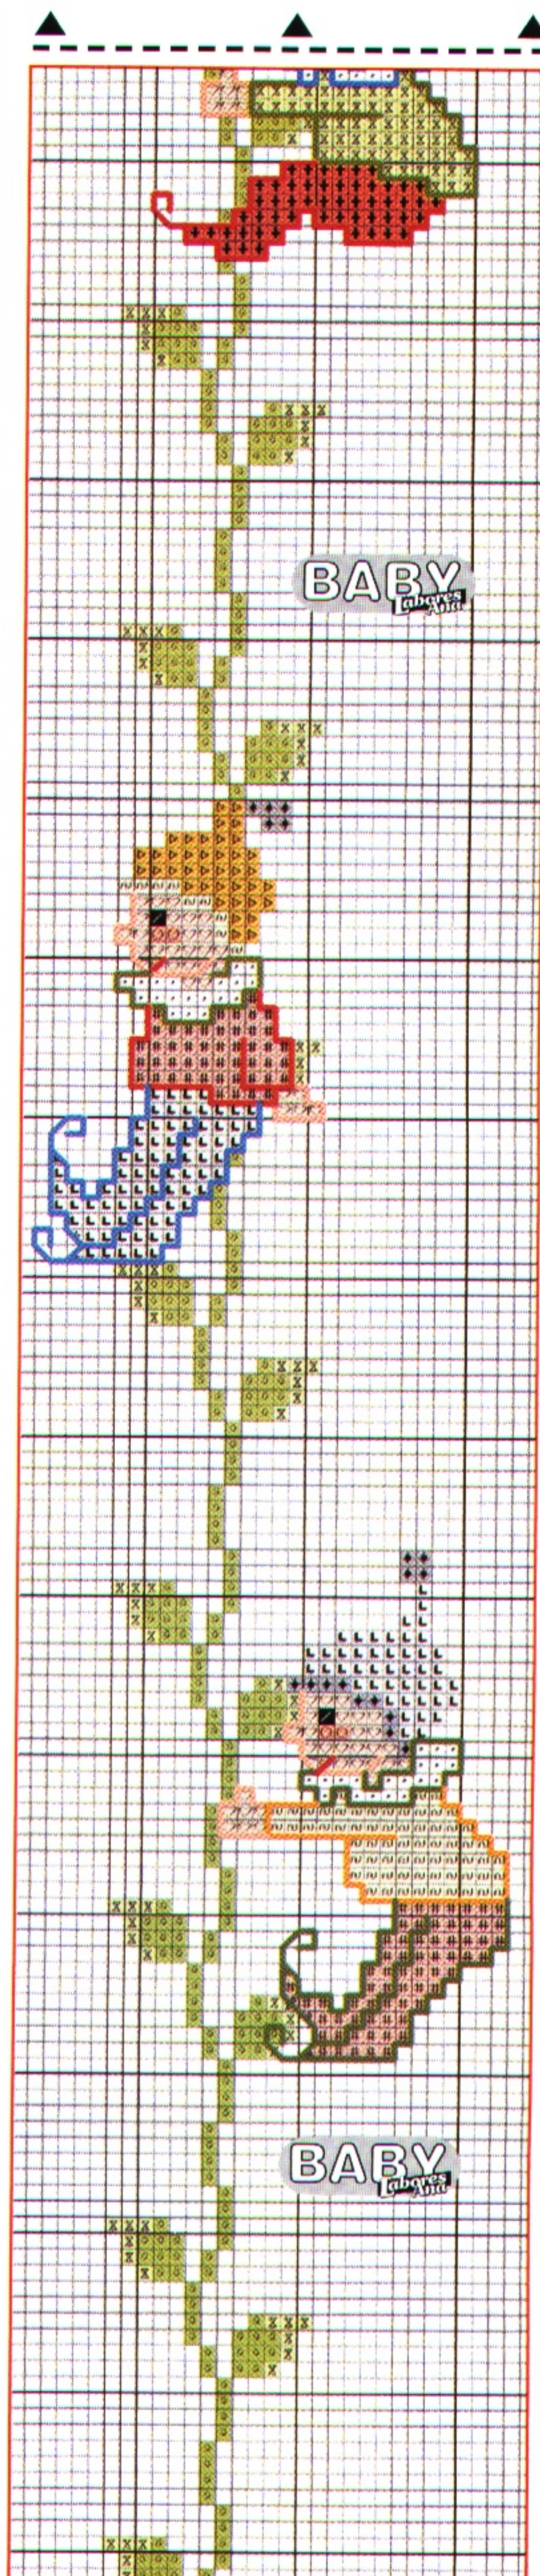

Lateral derecho colcha

Anchor	
1023	Red double vertical lines
1021	Red double horizontal lines
145	Black double vertical lines
128	Black double horizontal lines
297	Yellow double vertical lines
292	Yellow double horizontal lines
255	Green double vertical lines
253	Green double horizontal lines
1012	Red double vertical lines with dots
868	Red double horizontal lines with dots
403	Black diagonal lines
blanco	White square with dots
297	Yellow single vertical line
146	Blue single vertical line
257	Green single vertical line
1025	Red single vertical line
298	Orange single vertical line
374	Brown single vertical line
868	Red single horizontal line with dots
403	Black single vertical line

Anchor

⦿⦿	36	⦿⦿	868
##	48	▣	403
⦿⦿	145	□	blanco
LL	128	—	257
~ ~	292	—	370
))	388	—	298
**	387	—	39
♡♡	1012	—	868

Anchor

⦿⦿	36
##	48
⦿⦿	145
~ ~	292
X X	253
))	388
**	387
♡♡	1012
⦿⦿	868
▣	403
□	blanco
—	257
—	298
—	39
—	868

Lateral izquierdo colcha

	Anchor
	1023
	1021
	145
	128
	297
	292
	255
	253
	1012
	868
	403
	blanco
	297
	146
	257
	1025
	298
	374
	868
	403

Mobiliario y complementos decoración: VTY, c/Rosellón, 212 - tel. 93.4872510

BABY BABY BABY BABY BABY BABY

BABY BABY BABY BABY BABY BABY

BABY BABY BABY BABY BABY BABY

BABY BABY BABY BABY BABY BABY

MATERIAL:

50x60 cm de tela Aida 14 en color blanco. Hilo de algodón de bordar Muliné en los colores que se indican en el gráfico. Utilizar dos hebras para el punto de cruz y una sola hebra para el punto lineal.