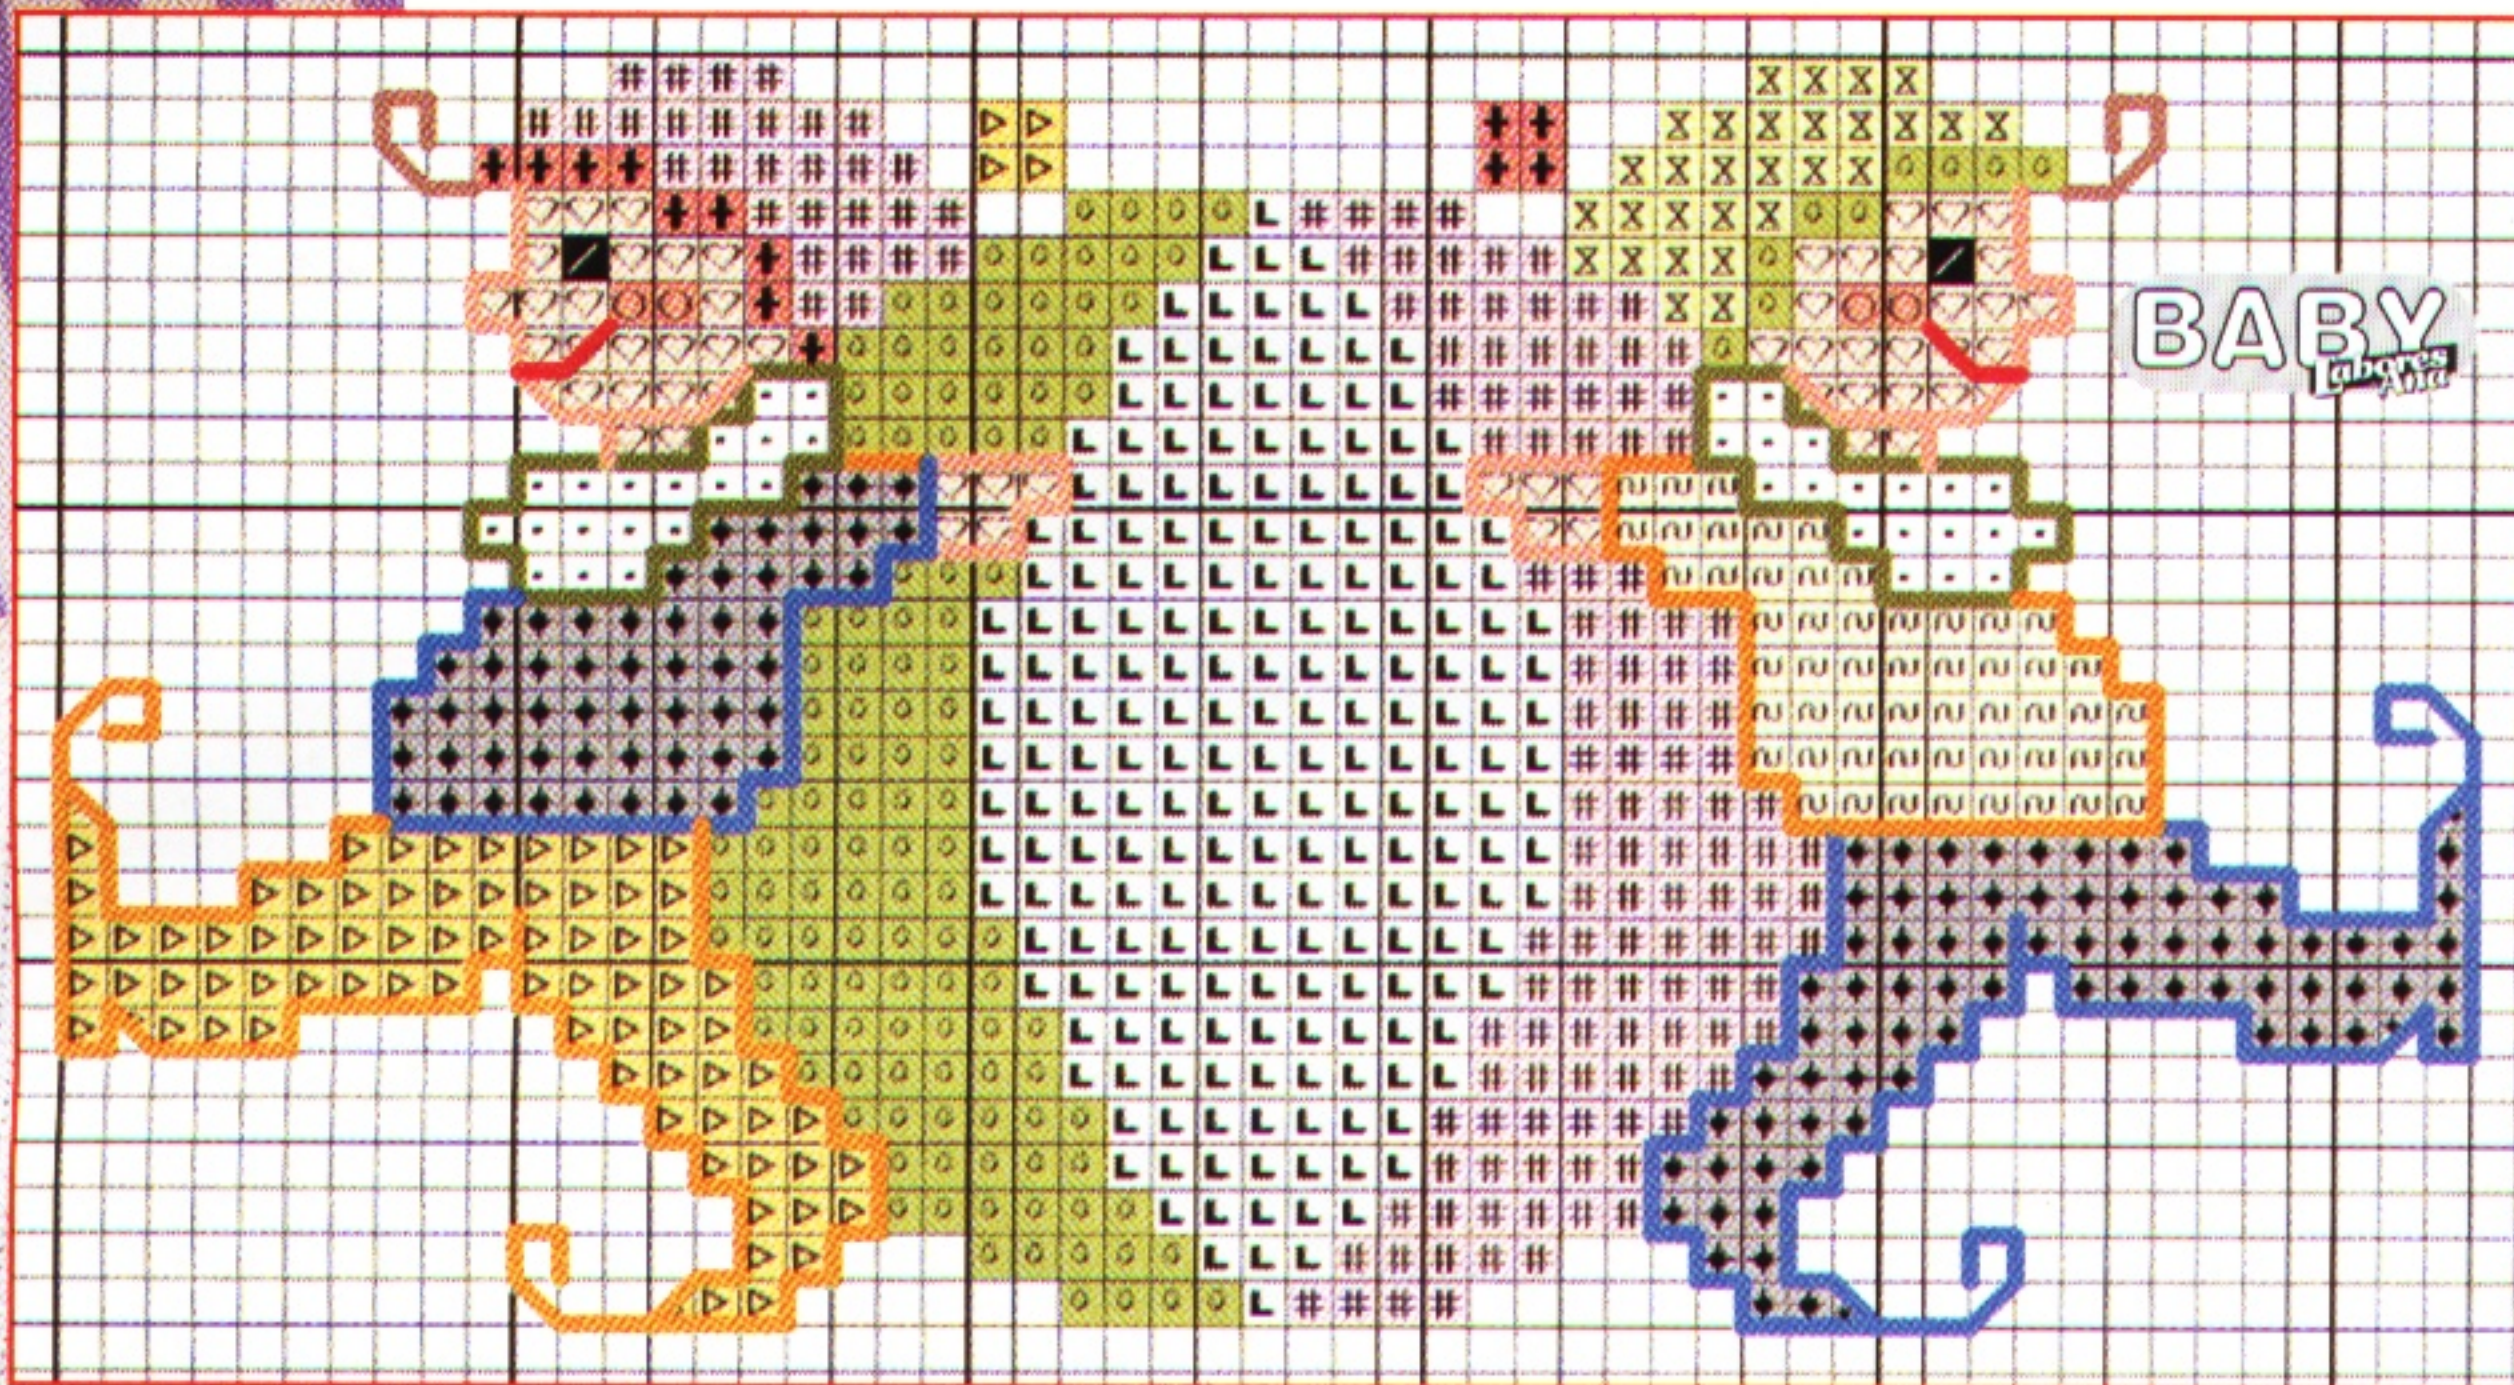

Edita: Alternativas Publicitarias, S.L.
Sant Elies, 29-35 08006-Barcelona
Tel. 93 201 19 08 Fax. 93 201 20 13
alternativas@alter-publi.com

Editor: Ernesto Setién
ernestsetien@alter-publi.com

Directora: Nuria Vilar
nuriavilar@alter-publi.com

Dirección artística: Jordi Catalán, Jordi Borràs
jordicatalan@alter-publi.com
jordiborras@alter-publi.com

Administración: Marta Ponsa
martaponsa@alter-publi.com

Gráficos: Román Morató, Monica Silva

Suscripciones: Mireia Montia
alternativas@alter-publi.com

Publicidad:
BARCELONA: Alternativas Publicitarias
Tel. 93 201 19 08 – Fax. 93 201 20 13

MADRID: Waterbuck SL
Marqués de Urquijo, 26
Tel. 91 542 14 93 – Fax 91 541 74 63
Directora: Flora Idiarte
Ejecutiva de ventas: Paloma Ramirez

Fotomecánica: Edifilm

Impresión: Rotocayfo-Quebecor

Depósito Legal: B-50 499-01
Printed in Spain

DISTRIBUCIÓN:

ESPAÑA: Logista Calle Aragoneses, 18
28108-Alcobendas (Madrid)
Tel. 91 484 39 00 Fax 91 662 14 42

MÉXICO: Pernás y cía
Poniente 134 nº 650
Col. Industrial Vallejo
C.P. 02300 México D.F.
Tel. (525) 587 44 55 Fax (525) 368 50 25
E-mail: pernascia@pernascia.com.mx

PVP 2 €.
Canarias 2,15 €

Copyright © Alternativas Publicitarias, SL
Barcelona 2002

SERVICIO A NUESTRAS LECTORAS

Si desea hacer alguna consulta referente a una labor, Puntos, tipos de hilo, telas, etc.. llame al teléfono **93 201 72 04**
Intentaremos solucionarle cualquier duda

Anchor

## 48	blanco
◆◆ 145	146
▷▷ 295	257
ru ru 292	370
oo 255	298
xx 253	39
♡♡ 1012	868
oo 868	
403