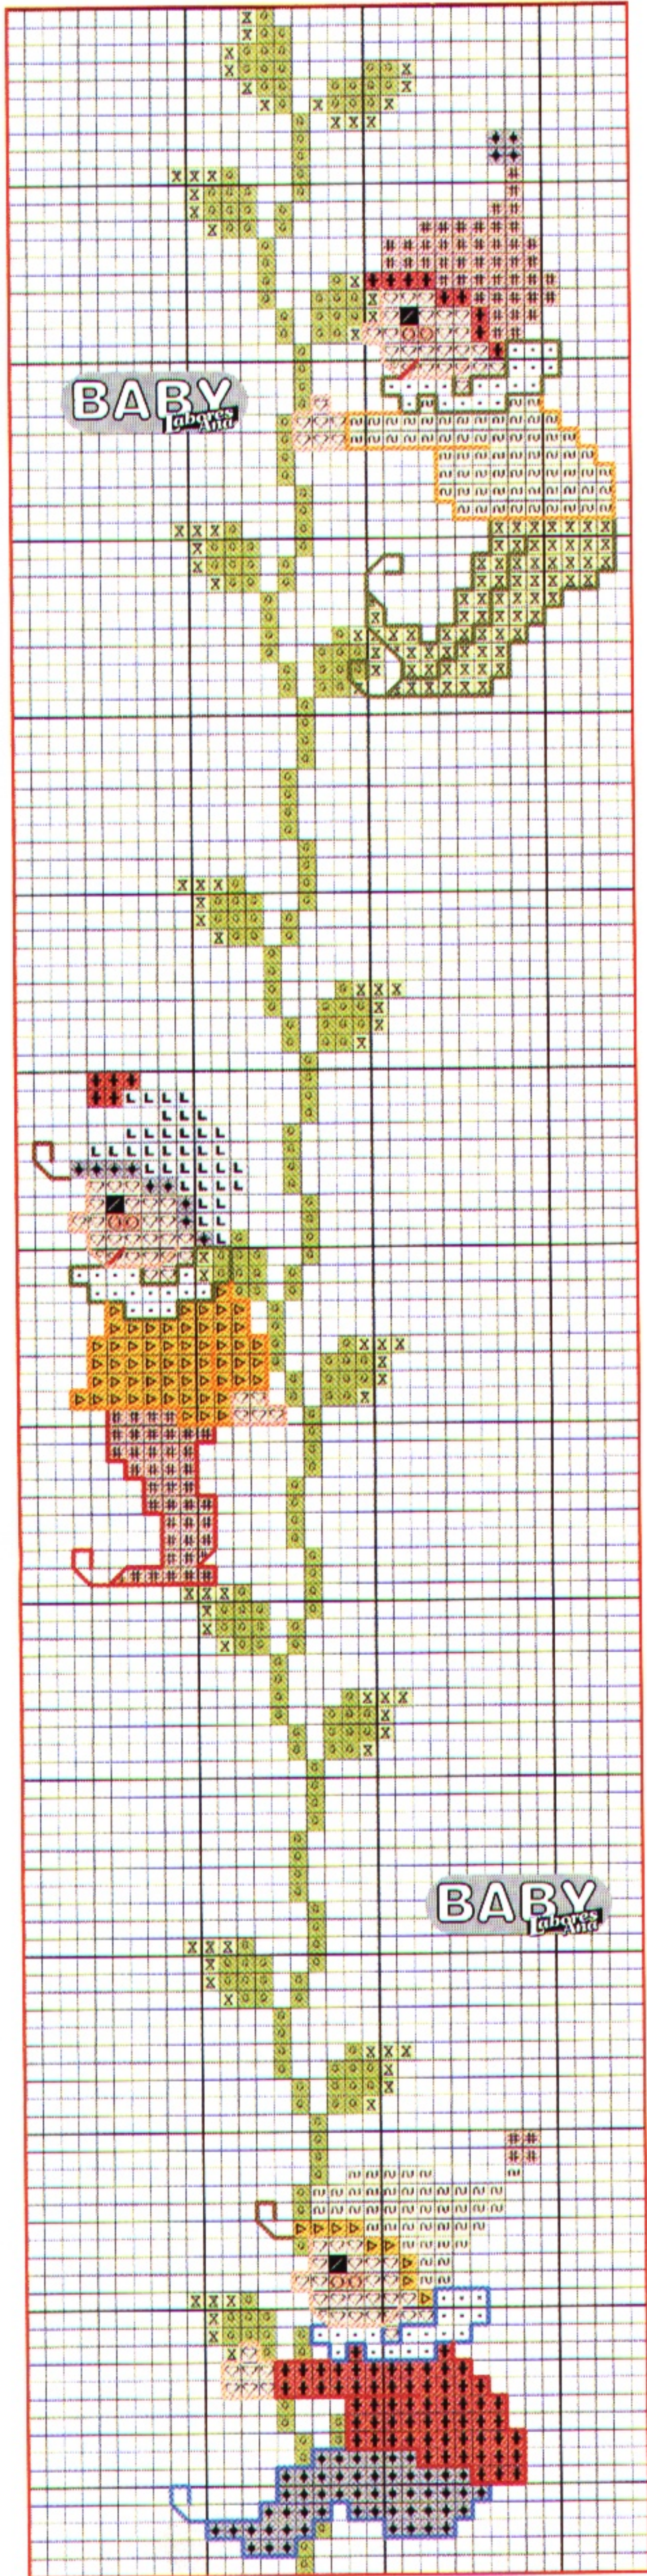

Arrullo

Anchor		
	1023	868
	1021	403
	145	blanco
	128	297
	297	146
	292	257
	255	1025
	253	298
	1012	374