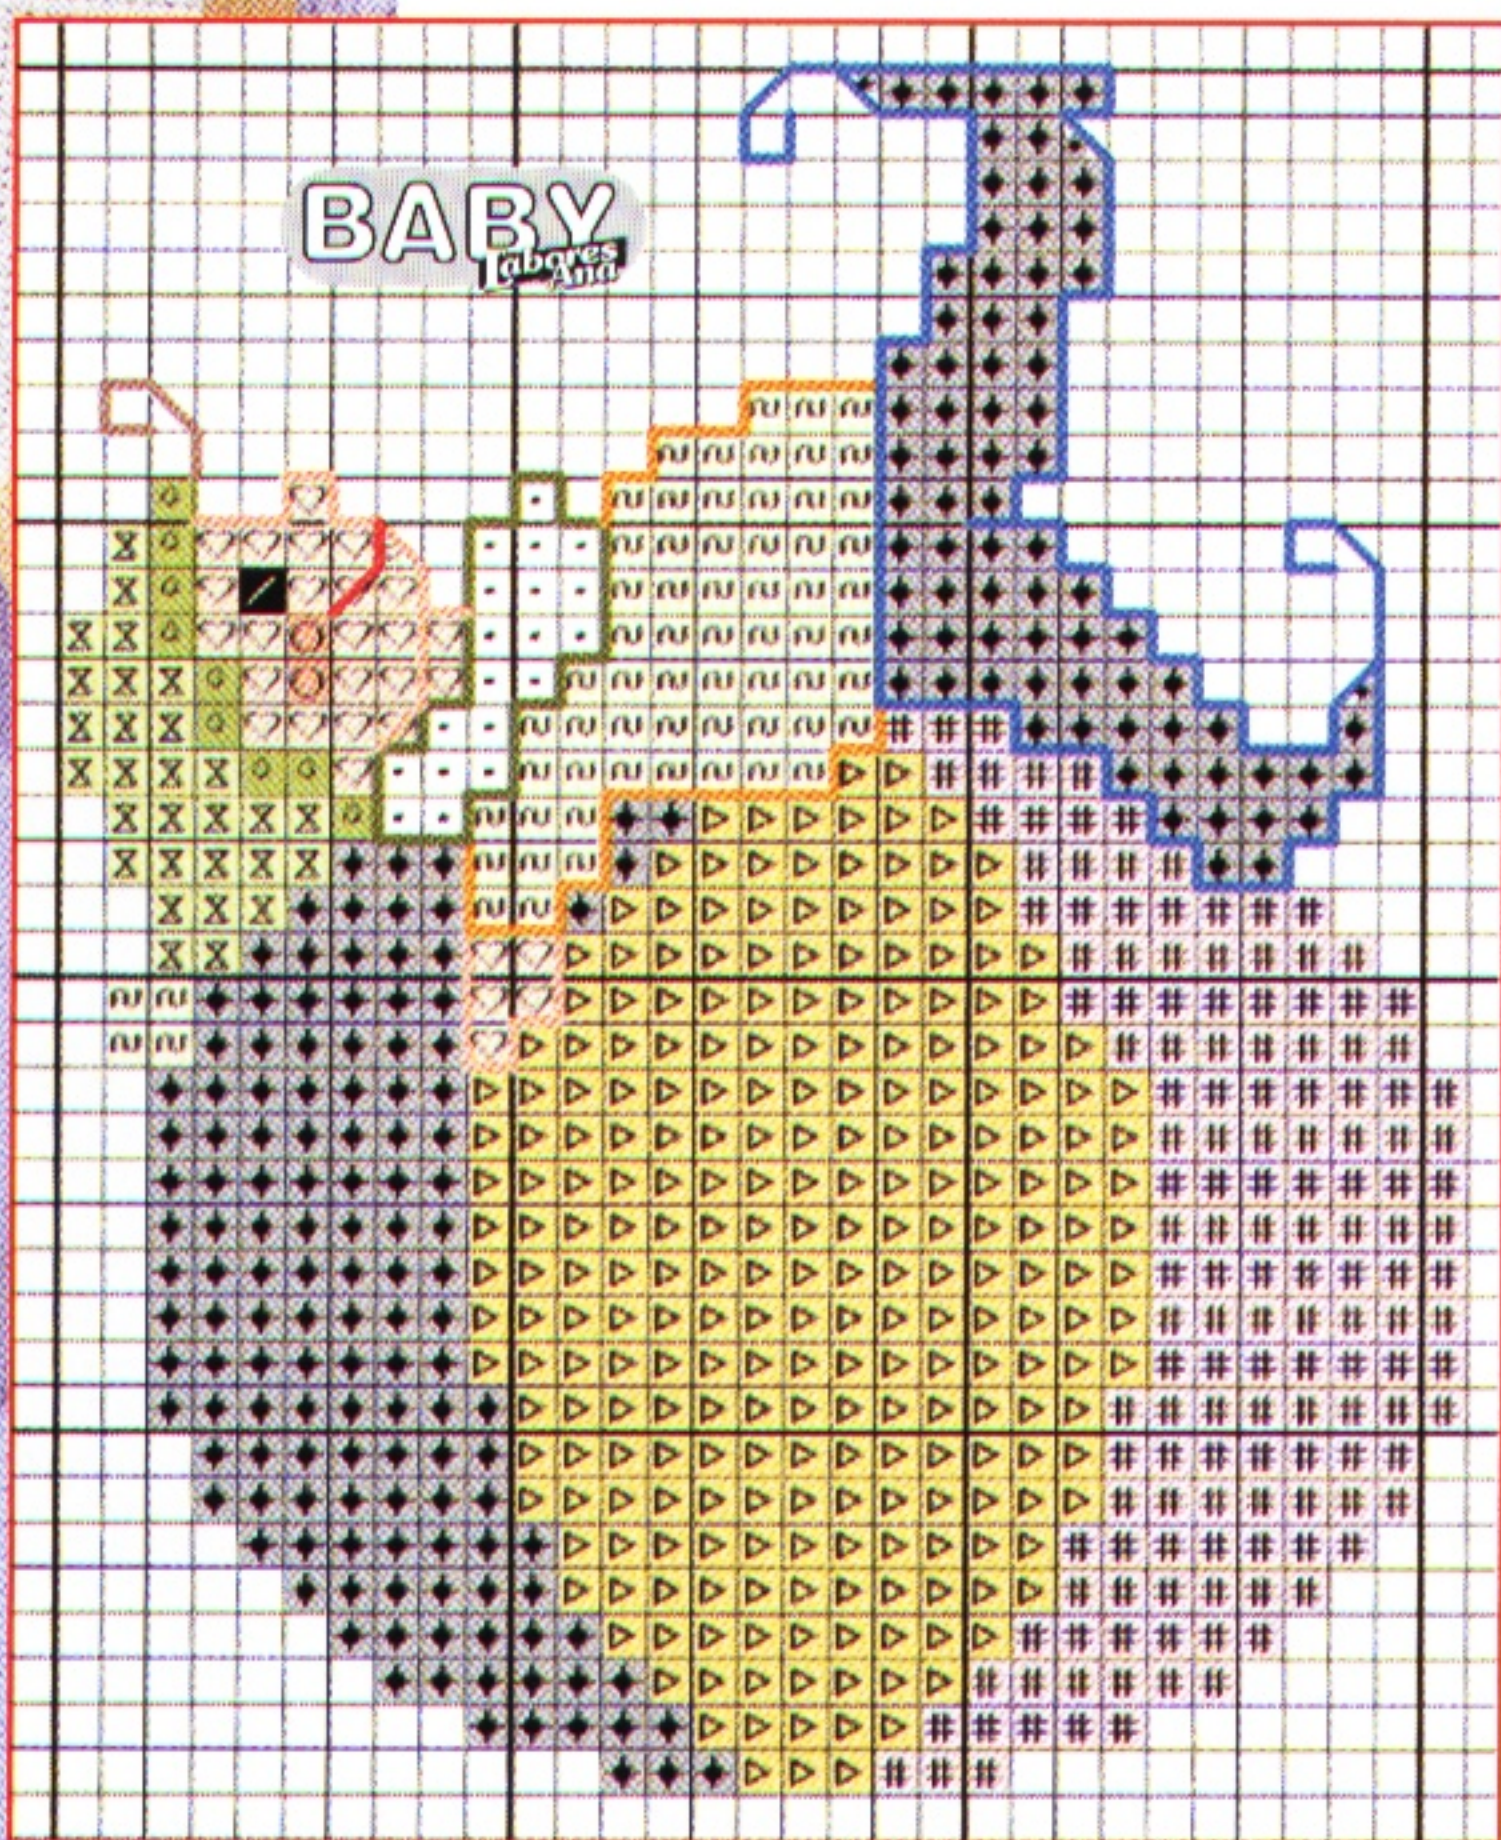

Edita: Alternativas Publicitarias, S.L.
Sant Elies, 29-35 08006-Barcelona
Tel. 93 201 19 08 Fax. 93 201 20 13
alternativas@alter-publi.com

Editor: Ernesto Setién
ernestsetien@alter-publi.com

Directora: Nuria Vilar
nuriavilar@alter-publi.com

Dirección artística: Jordi Catalán, Jordi Borràs
jordicatalan@alter-publi.com
jordiborras@alter-publi.com

Administración: Marta Ponsa
martaponsa@alter-publi.com

Gráficos: Román Morató, Monica Silva

Suscripciones: Mireia Montia
alternativas@alter-publi.com

Publicidad:
BARCELONA: Alternativas Publicitarias
Tel. 93 201 19 08 – Fax. 93 201 20 13

MADRID: Waterbuck SL
Marqués de Urquijo, 26
Tel. 91 542 14 93 – Fax 91 541 74 63
Directora: Flora Idiarte
Ejecutiva de ventas: Paloma Ramirez

Fotomecánica: Edifilm

Impresión: Rotocayfo-Quebecor

Depósito Legal: B-50 499-01
Printed in Spain

DISTRIBUCIÓN:

ESPAÑA: Logista Calle Aragoneses, 18
28108-Alcobendas (Madrid)
Tel. 91 484 39 00 Fax 91 662 14 42

MÉXICO: Pernás y cía
Poniente 134 nº 650
Col. Industrial Vallejo
C.P. 02300 México D.F.
Tel. (525) 587 44 55 Fax (525) 368 50 25
E-mail: pernascia@pernascia.com.mx

PVP 2 €.
Canarias 2,15 €

Copyright © Alternativas Publicitarias, SL
Barcelona 2002

SERVICIO A NUESTRAS LECTORAS

Si desea hacer alguna consulta referente a una labor, Puntos, tipos de hilo, telas, etc.. llame al teléfono **93 201 72 04**
Intentaremos solucionarle cualquier duda

Anchor

## 48	blanco
◆◆ 145	146
▷▷ 295	257
ru ru 292	370
oo 255	298
xx 253	39
♡♡ 1012	868
oo 868	
403