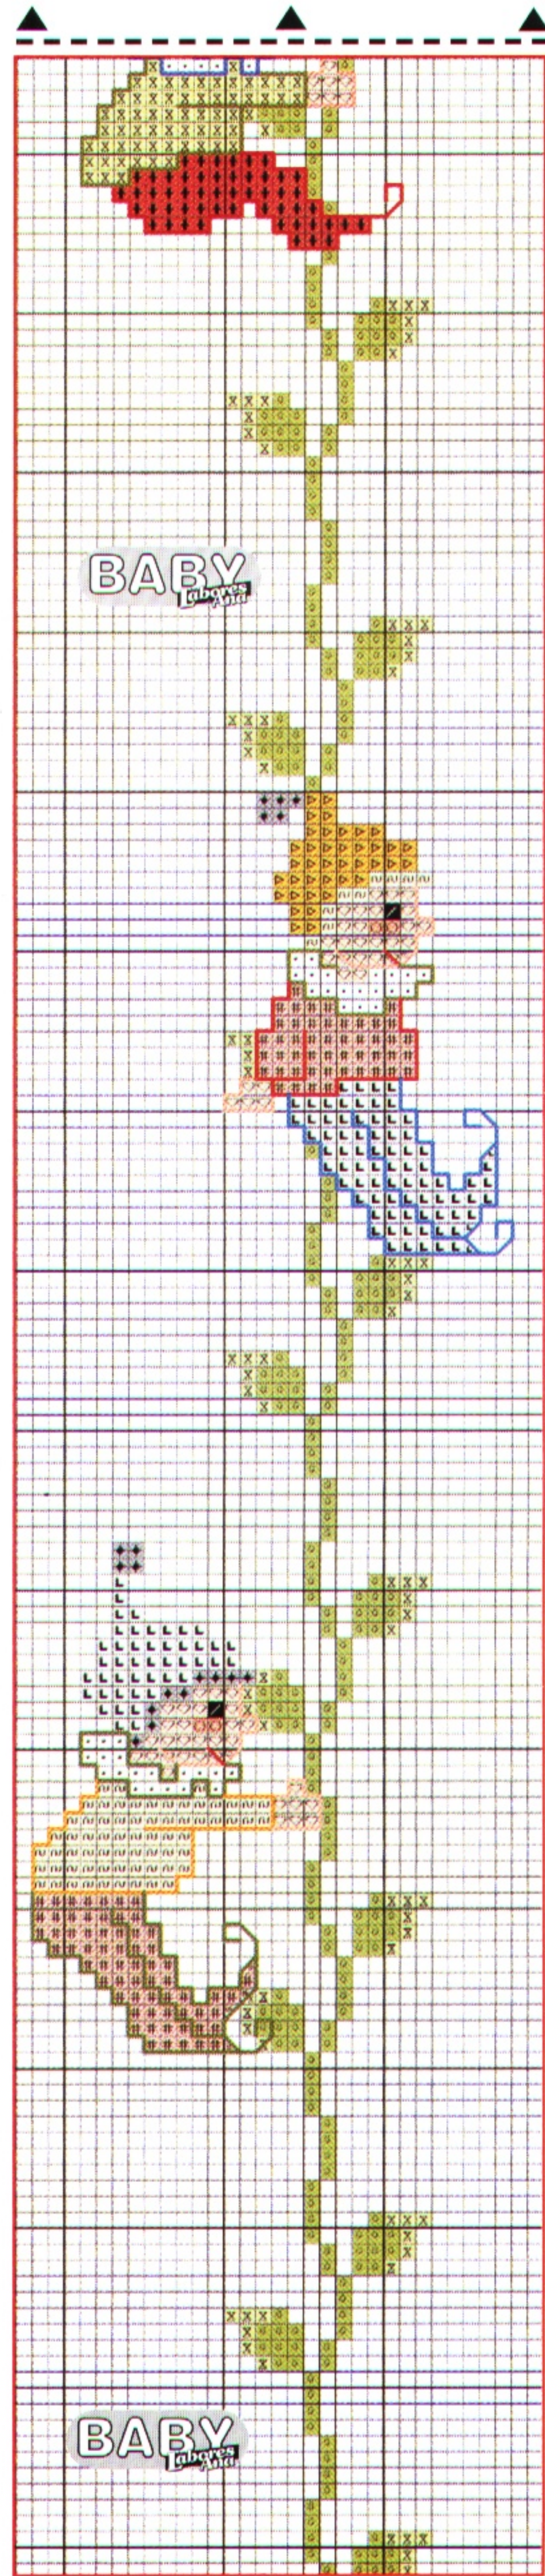

B A B Y

Las Labores de Ana

OFERTA LANZAMIENTO!
SÓLO
2,00 € (332 Ptas.)
~~2,50 €~~ (415 Ptas.)

BOLSA CANASTILLA

Canastilla **BEBÉ** a Punto de Cruz

SAQUITO CUCO

BABEROS

ABECEDARIO

Lateral derecho colcha

Anchor	
1023	Red double vertical lines
1021	Red double horizontal lines
145	Black double vertical lines
128	Black double horizontal lines
297	Yellow double vertical lines
292	Yellow double horizontal lines
255	Green double vertical lines
253	Green double horizontal lines
1012	Red double vertical lines with dots
868	Red double horizontal lines with dots
403	Black diagonal lines
blanco	White square with dots
297	Yellow single vertical line
146	Blue single vertical line
257	Green single vertical line
1025	Red single vertical line
298	Orange single vertical line
374	Brown single vertical line
868	Red single horizontal line with dots
403	Black single vertical line

Anchor

⦿⦿	36	⦿⦿	868
##	48	▣	403
⦿⦿	145	□	blanco
LL	128	—	257
~ ~	292	—	370
))	388	—	298
**	387	—	39
♡♡	1012	—	868

Anchor

⦿⦿	36
##	48
⦿⦿	145
~ ~	292
X X	253
))	388
**	387
♡♡	1012
⦿⦿	868
▣	403
□	blanco
—	257
—	298
—	39
—	868

Lateral izquierdo colcha

	Anchor
	1023
	1021
	145
	128
	297
	292
	255
	253
	1012
	868
	403
	blanco
	297
	146
	257
	1025
	298
	374
	868
	403

Mobiliario y complementos decoración: VTY, c/Rosellón, 212 - tel. 93.4872510