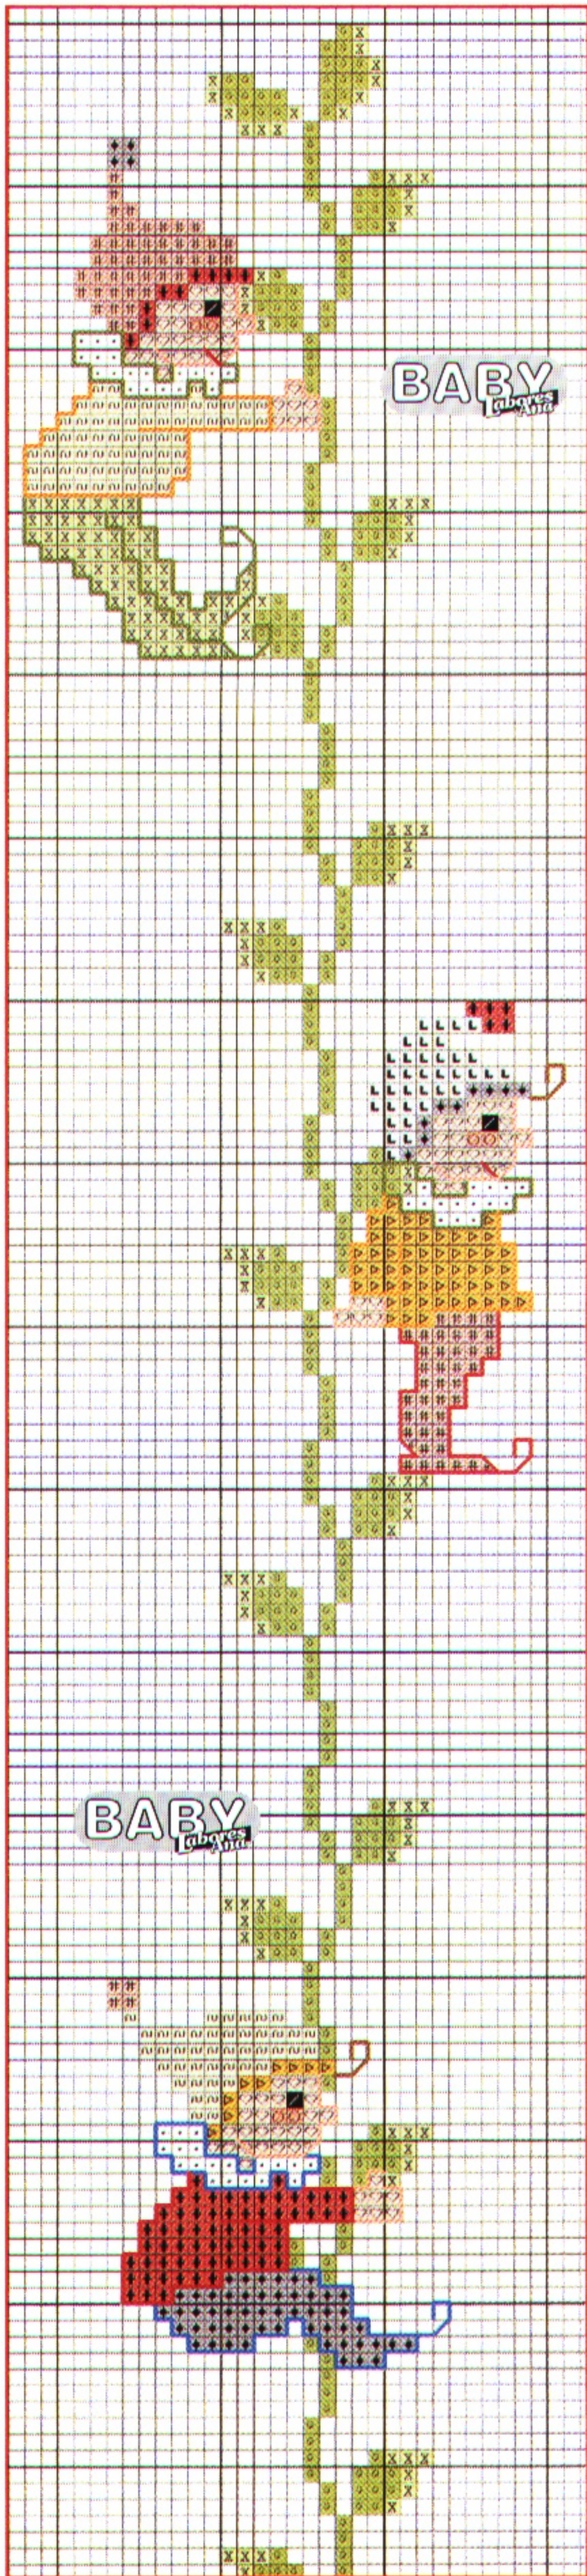

B A B Y

Las Labores de Ana

OFERTA LANZAMIENTO!
SÓLO
2,00 € (332 Ptas.)
~~2,50 €~~ (415 Ptas.)

BOLSA CANASTILLA

Canastilla **BEBÉ** a Punto de Cruz

SAQUITO CUCO

BABEROS

ABECEDARIO

Lateral derecho colcha

Anchor	
1023	Red double vertical lines
1021	Red double horizontal lines
145	Black double vertical lines
128	Black double horizontal lines
297	Yellow double vertical lines
292	Yellow double horizontal lines
255	Green double vertical lines
253	Green double horizontal lines
1012	Red double vertical lines with dots
868	Red double horizontal lines with dots
403	Black diagonal lines
blanco	White square with dots
297	Yellow single vertical line
146	Blue single vertical line
257	Green single vertical line
1025	Red single vertical line
298	Orange single vertical line
374	Brown single vertical line
868	Red single horizontal line with dots
403	Black single vertical line

Anchor

⦿⦿	36	⦿⦿	868
##	48	▣	403
⦿⦿	145	□	blanco
LL	128	—	257
~ ~	292	—	370
))	388	—	298
**	387	—	39
♡♡	1012	—	868

Anchor

⦿⦿	36
##	48
⦿⦿	145
~ ~	292
X X	253
))	388
**	387
♡♡	1012
⦿⦿	868
▣	403
□	blanco
—	257
—	298
—	39
—	868

BABY BABY BABY BABY BABY BABY

BABY BABY BABY BABY BABY BABY

BABY BABY BABY BABY BABY BABY

BABY BABY BABY BABY BABY BABY

MATERIAL:

50x60 cm de tela Aida 14 en color blanco. Hilo de algodón de bordar Muliné en los colores que se indican en el gráfico. Utilizar dos hebras para el punto de cruz y una sola hebra para el punto lineal.