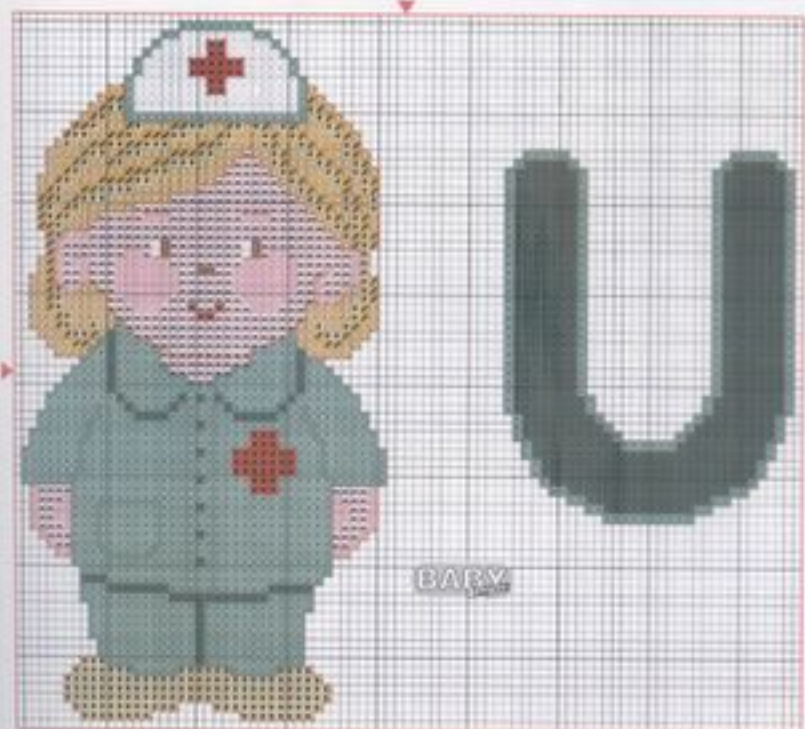

DMC

■ Branco	■ 776
■ 349	■ 818
■ 435	■ 3823
■ 562	■ 435
■ 564	■ 498
■ 725	■ 562
■ 744