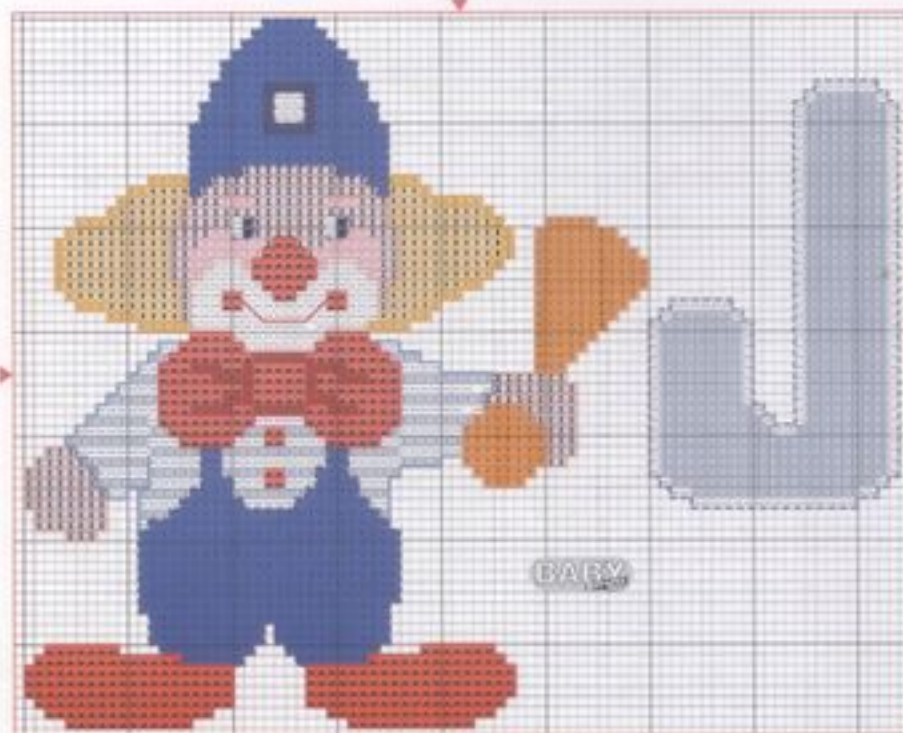

DMC

	Branco
	334
	498
	725
	740
	744
	776
	791
	818
	881
	995
	3325
	334
	435
	498
	791