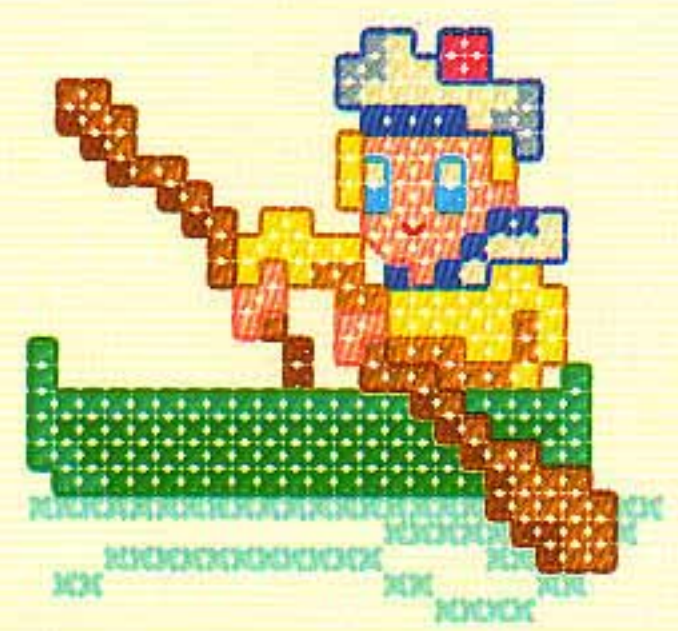

DMC	COATS	FINCA
— y Azul	796	133	3405
Rosa	776	24	1645
— y Rosa	892	28	1661
Verde	959	186	4059
+ Verde	704	255	4723
— y Verde	699	228	4652

Material: esterilla
(11 hilos de trama/2 cm.)
Medidas del bordado: 21,5 x 14 cm.