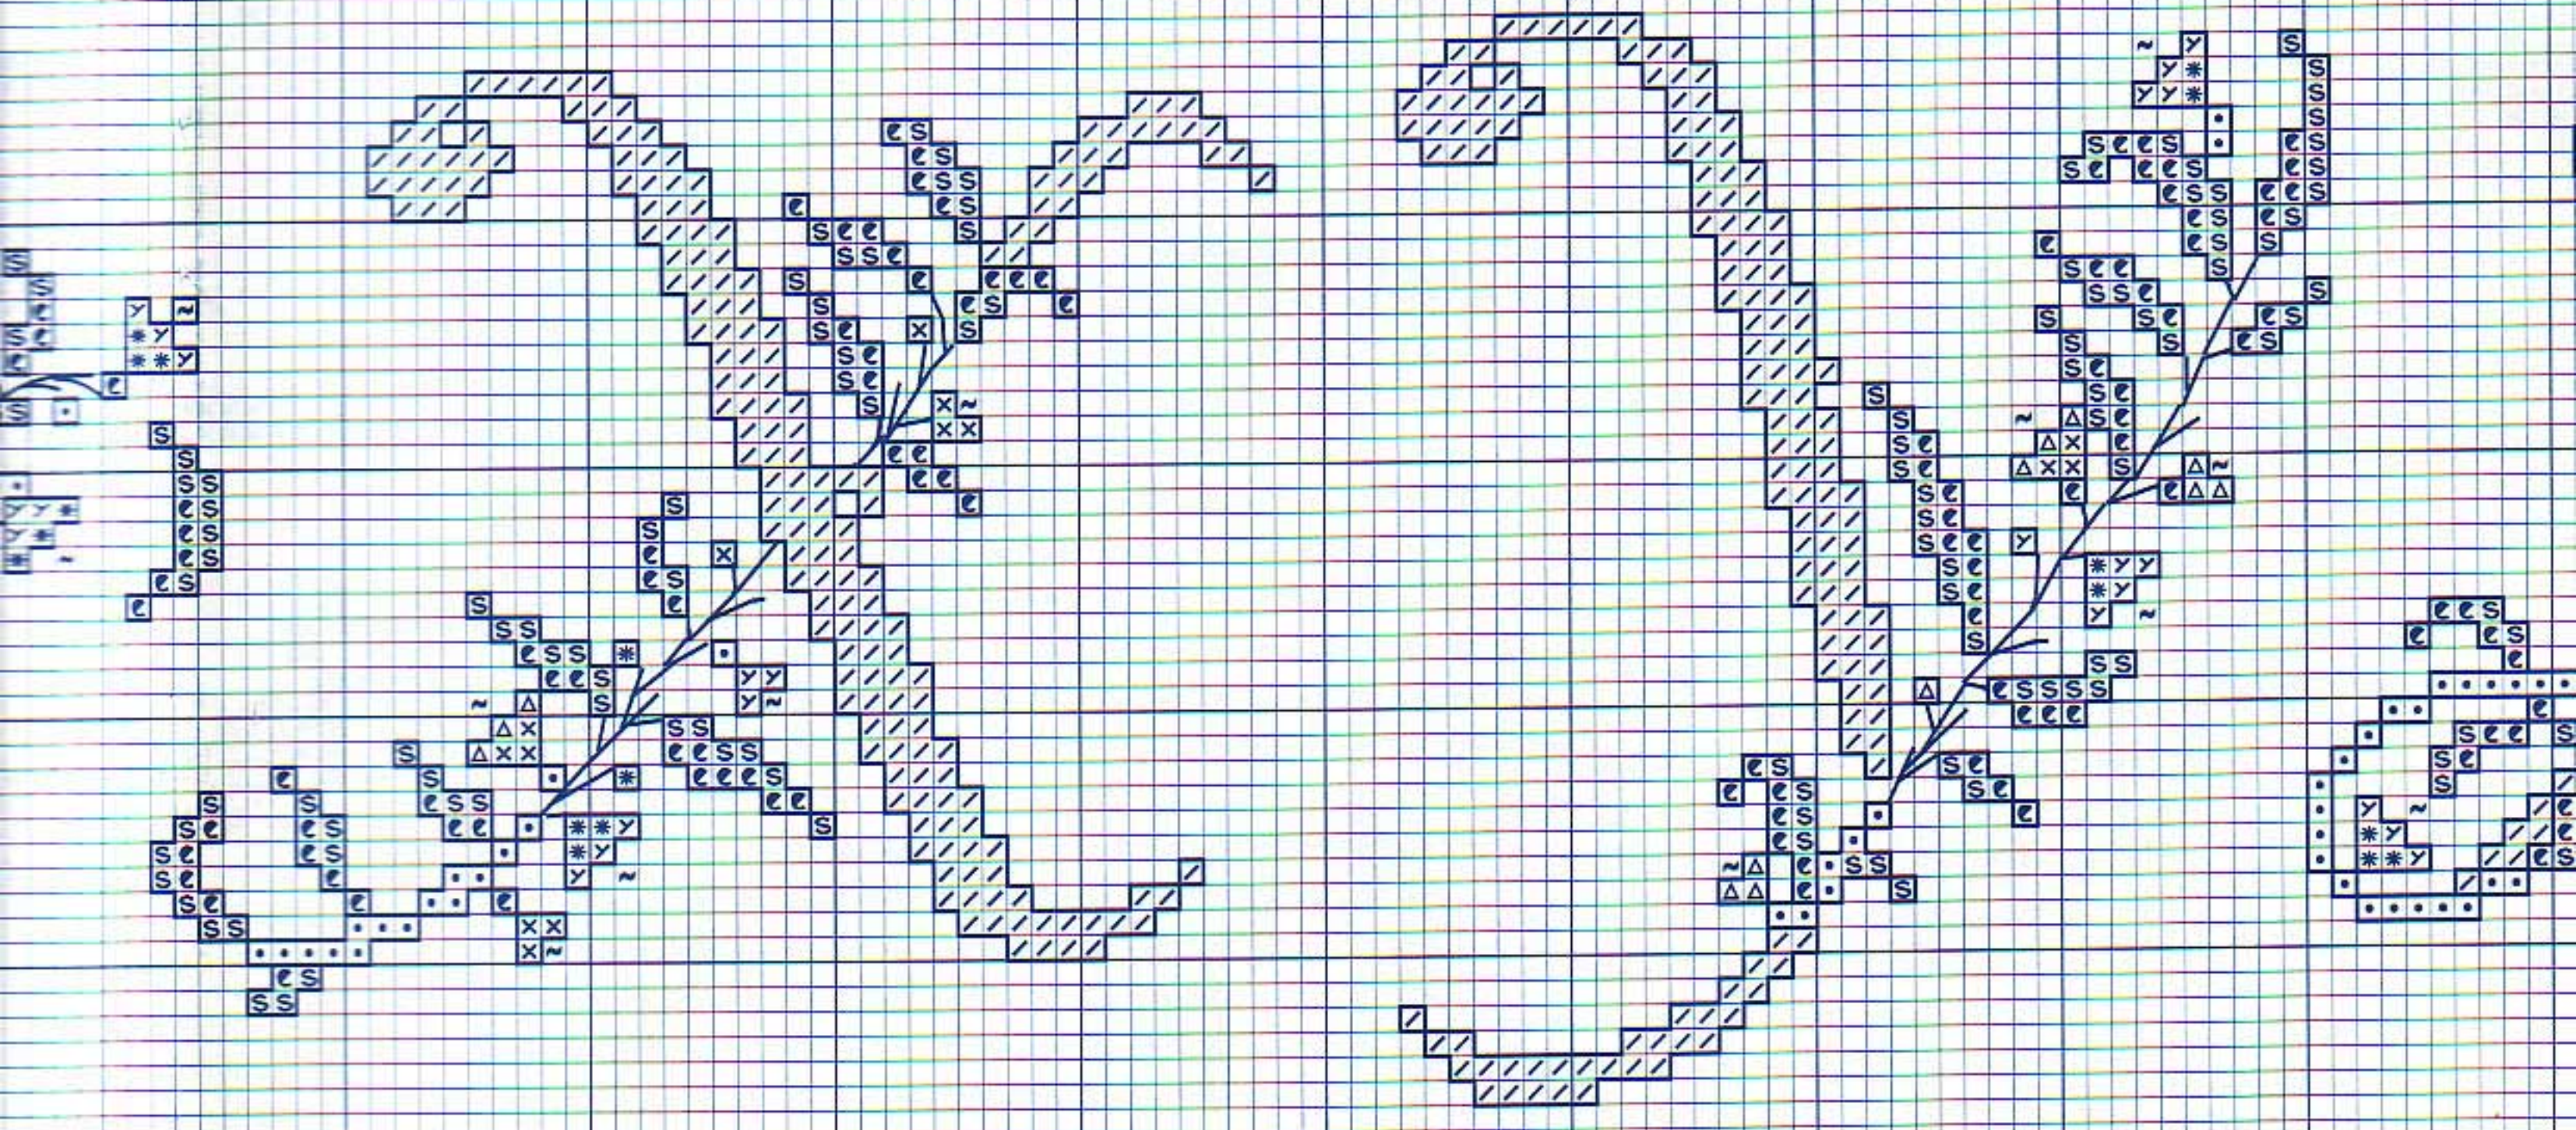

DMC	COATS
311	1
975	3
701	2
895	1
890	2
992	1
902	1
915	1
995	4
350	1
3607	1
606	3
947	3
597	1
498	4
550	1
900	3
327	1

Abeceentarios

en punto de cruz

Abecedario ramos

Simbología

DMC	COATS	FINCA
311	148	3324
975	351	7656
701	227	4646
895	1044	4485
890	218	4323
992	187	4059
902	72	2171
915	1029	2246
905	410	3822
350	11	1485
3607	87	2402
606	334	1166
947	330	7567
597	168	3560
498	47	1906
550	102	2720
900	333	1344
327	111	2711