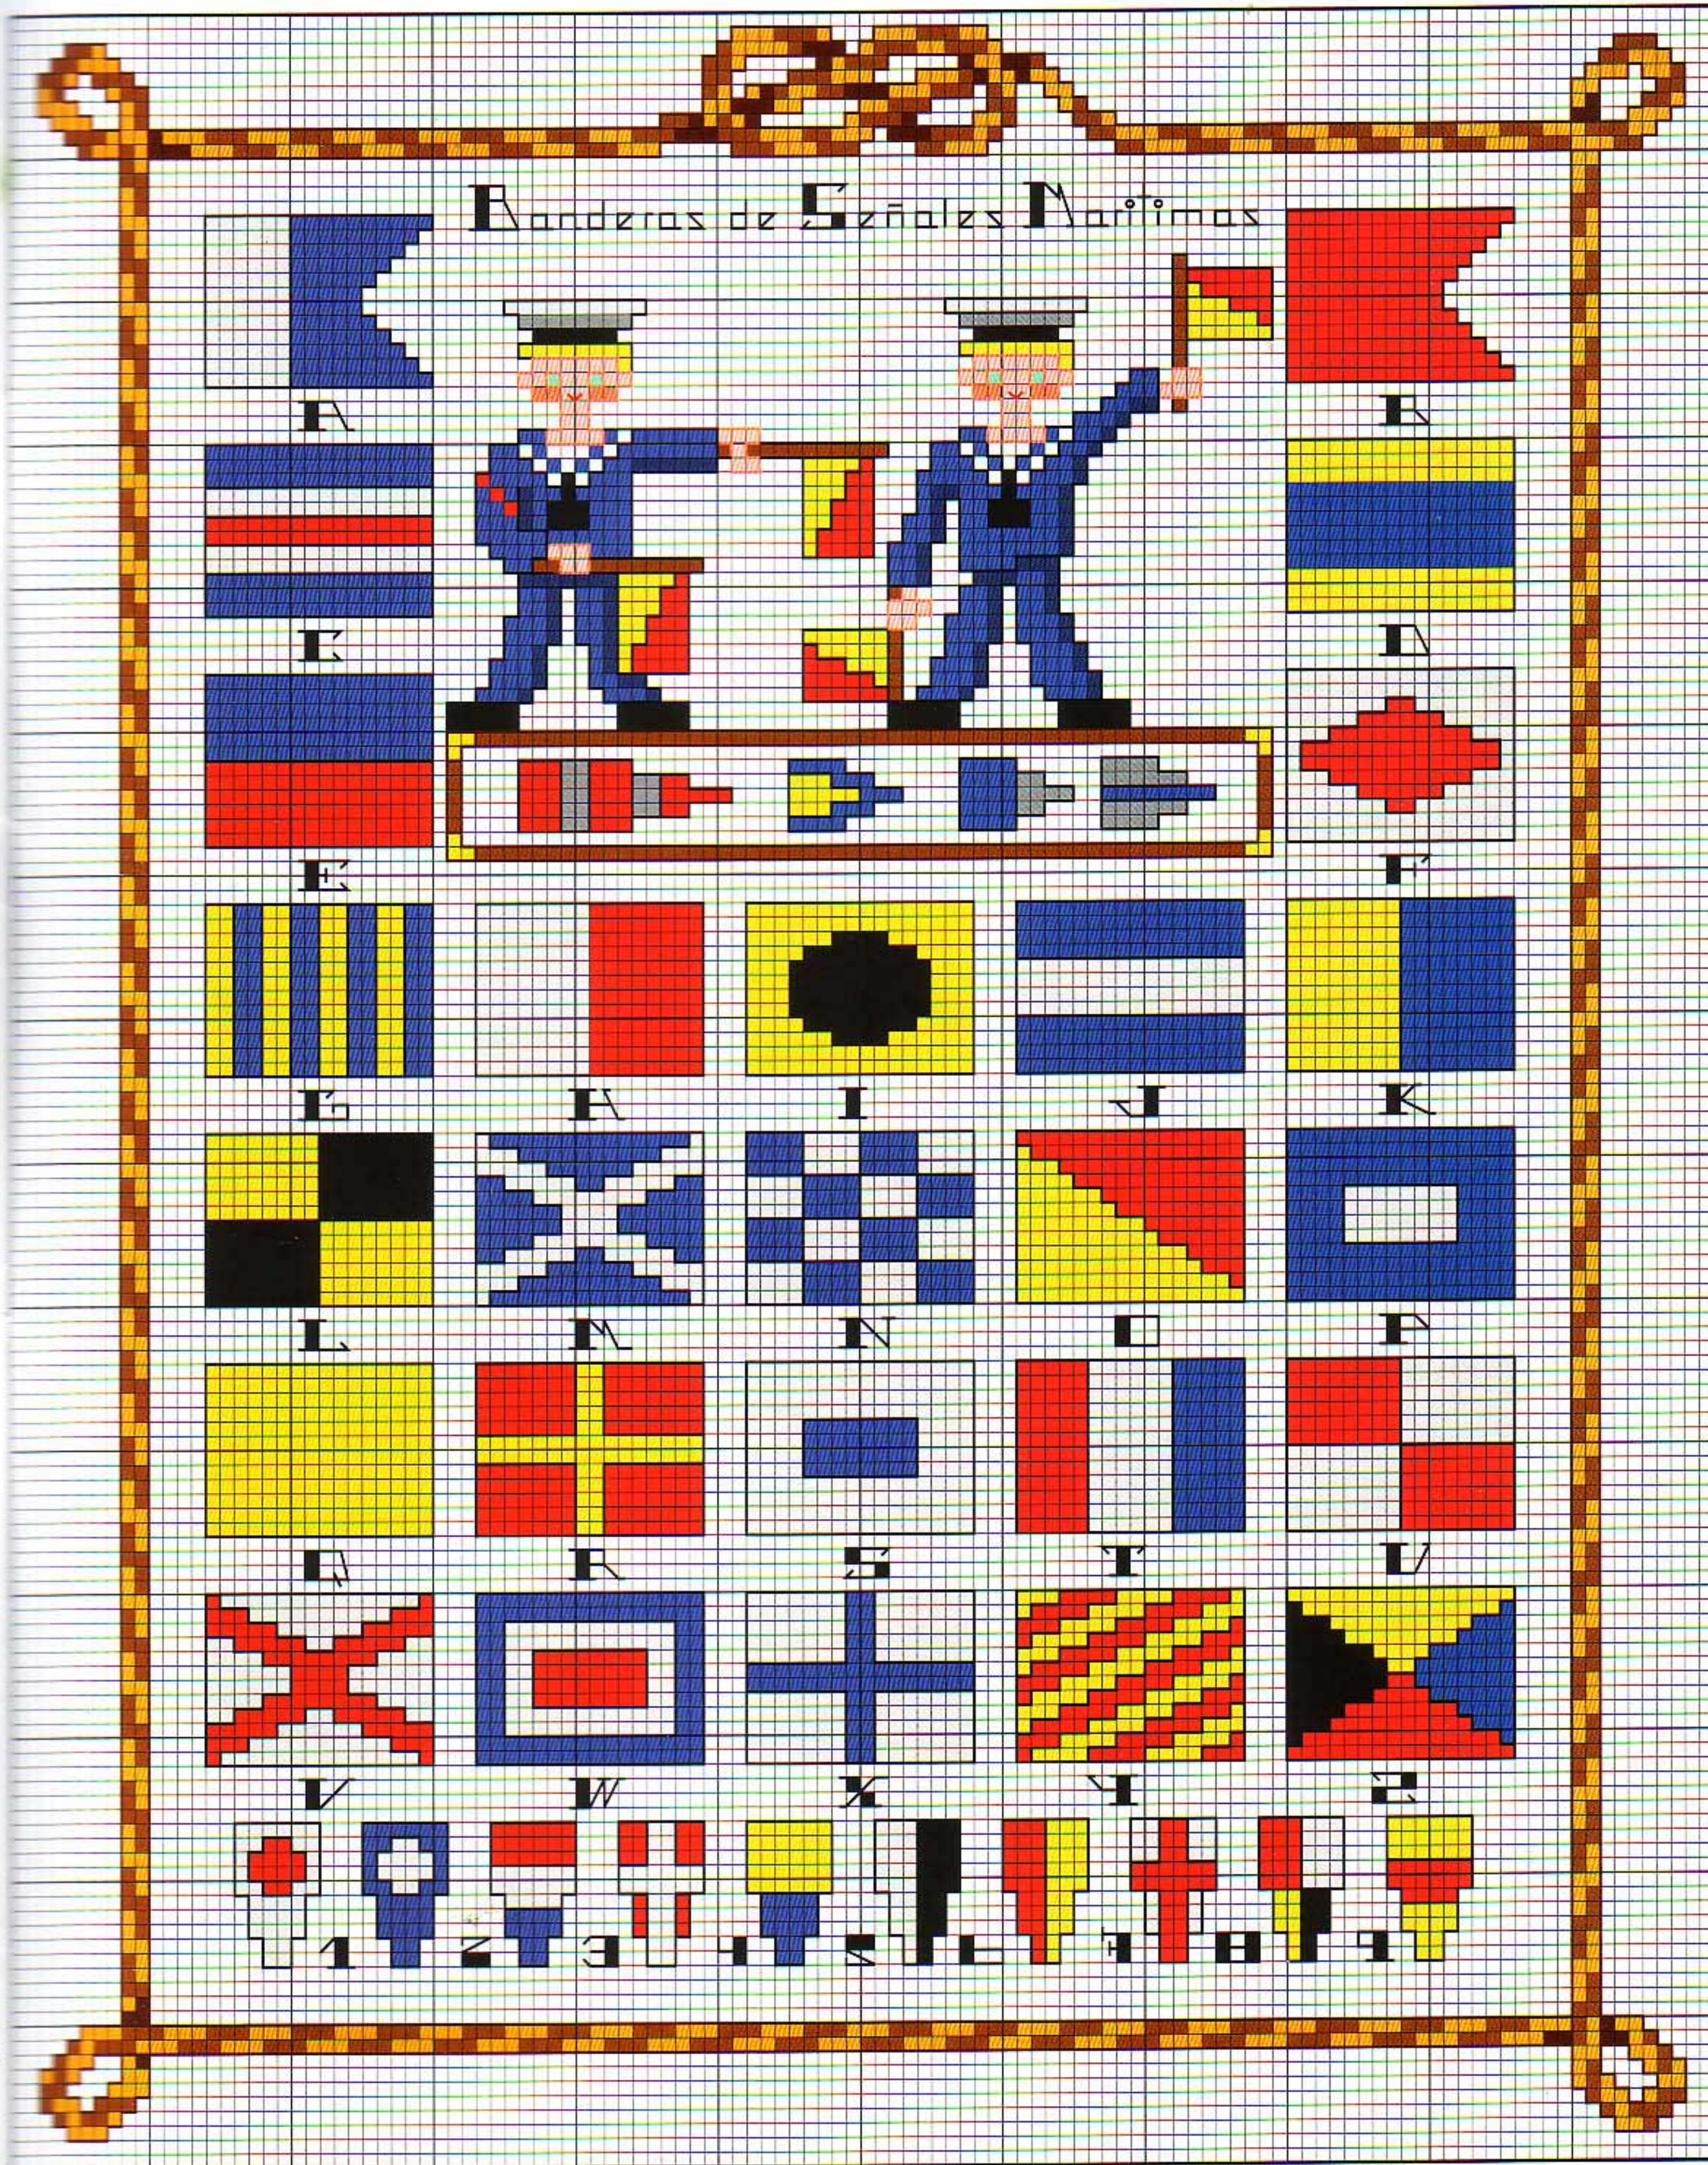

Simbología

	DMC	COATS	FINCA
■ Amarillo	444	297	1227
■ Azul	336	150	3324
■ Azul	796	133	3405
■ Blanco			
■ Dorado	783	307	1068
■ Gris	3024	234	8728

	DMC	COATS	FINCA
■ Marrón	975	351	7656
— y ■ Marrón	938	360	8080
— y ■ Negro			
— y ■ Rojo	666	46	1902
■ Salmón	353	6	1301
— y ■ Salmón	352	9	1474
■ Verde	964	185	4048

Material: esterilla
(11 hilos de trama/2 cm.)
Medidas del bordado:
21 x 26,5 cm.