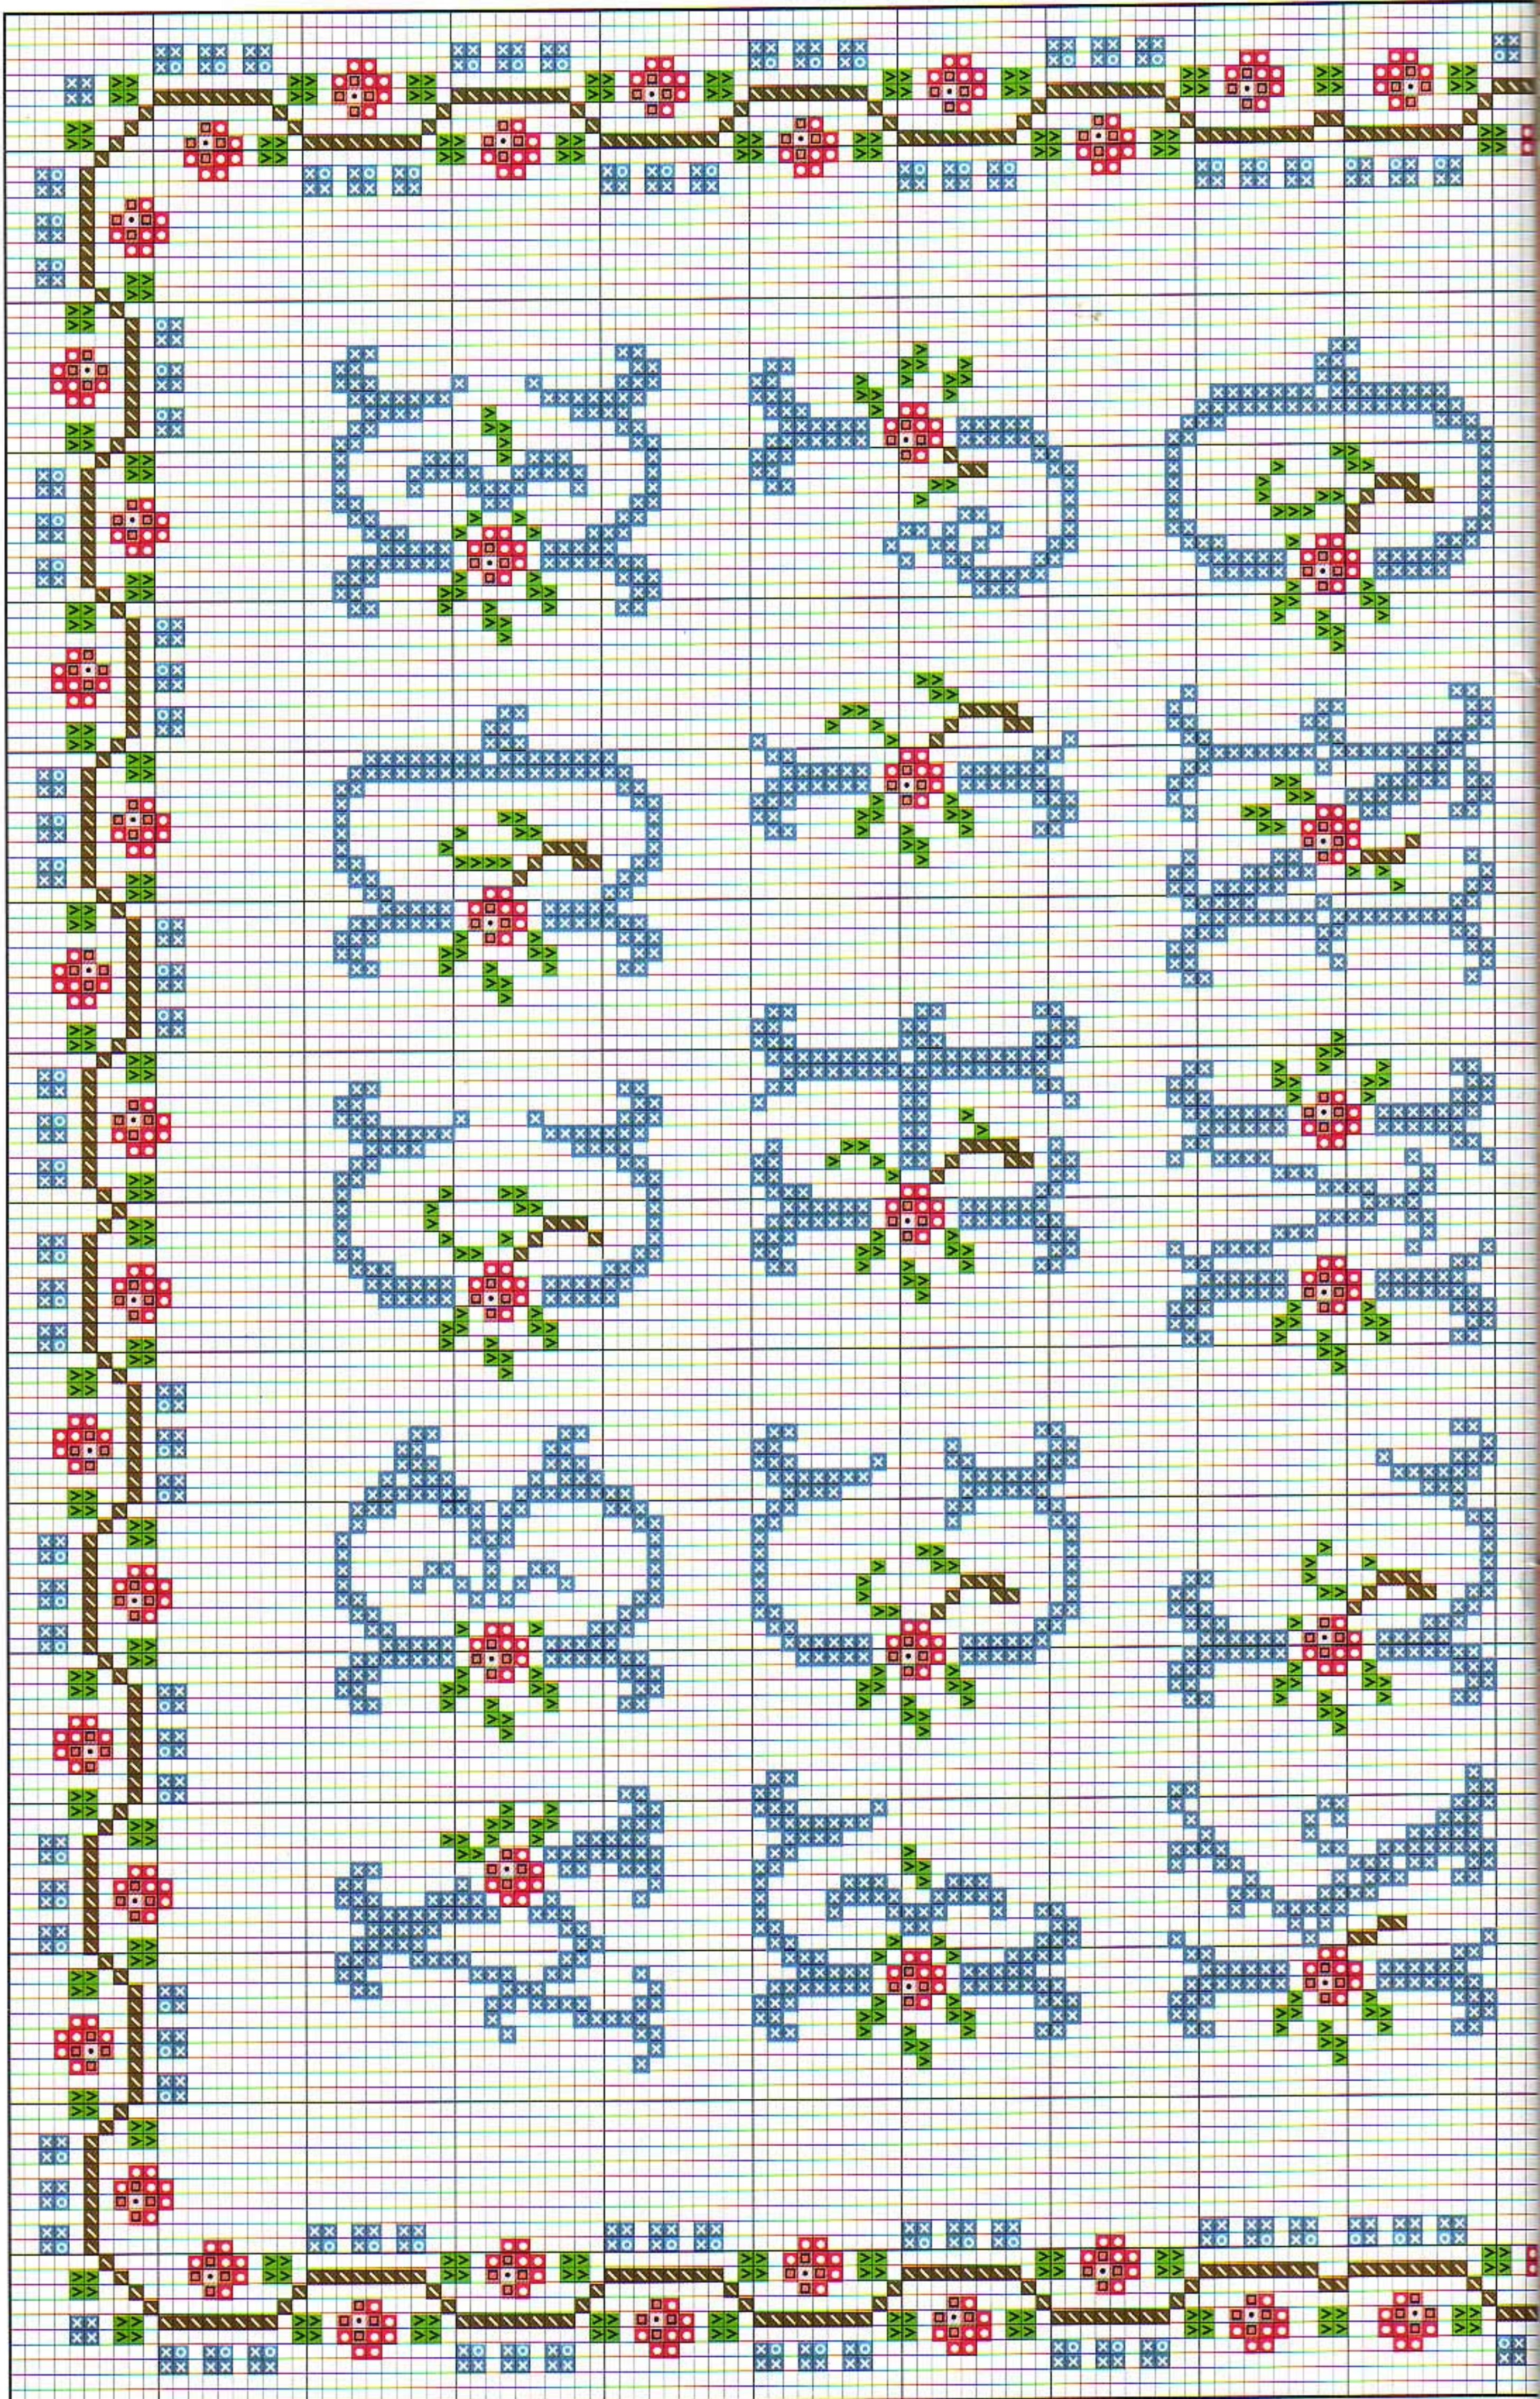

Aboles	Verde
X Sotanas	Rojo
Zapatos, notas musicales	Negro
Y Teclas, notas musicales	Negro
Z Cara	Salmón

699	228	4652
816	1005	1915
352	9	1474

REYES MAGOS

Melchor: ojos.....	Azul
Corona.....	Naranja
Pies.....	Naranja
Gaspar: manto.....	Malva
Pies.....	Naranja
Baltasar: manto, vestido.....	Verde
Regalo, pies.....	Naranja

DMC	COATS	FINCA
996	433	3810
741	304	1152
947	330	7567
917	89	2415
947	330	7567
699	228	4652
947	330	7567

PORTAL

San José: mano.....	Salmón
Corona.....	Naranja
Vara.....	Marrón
Flores.....	Rosa
Virgen: pelo, corona.....	Naranja
Buey, mula.....	Negro
Corona angelito.....	Naranja

DMC	COATS	FINCA
352	9	1474
947	330	7567
898	380	8080
3354	74	2147
741	304	1152
741	304	1152

CAMPANARIO

Tejado, cruz, campana.....	Negro
Edificio	Marrón
Estrellas	Naranja
Palomas.....	Azul
Ramita.....	Verde

DMC	COATS	FINCA
301	1049	7740
741	304	1152
996	433	3810
699	228	4652

OVEJAS

Cuerpo.....	Marrón
Ojos.....	Azul
Estrellas	Naranja

DMC	COATS	FINCA
301	1049	7740
996	433	3810
947	330	7567

El resto de los respuntes en el tono más oscuro de la zona que bordean, excepto las iniciales y las boquitas que se perfilan en el mismo tono de rojo.

Bordar en punto de nudo color negro: los botones del muñeco de nieve, los ojos del oso, las horas del reloj, las notas musicales, los botones de los monaguillos, cencerro del buey y los ojos de las palomas.

Especial Abecedarios

muestras®
y motivos