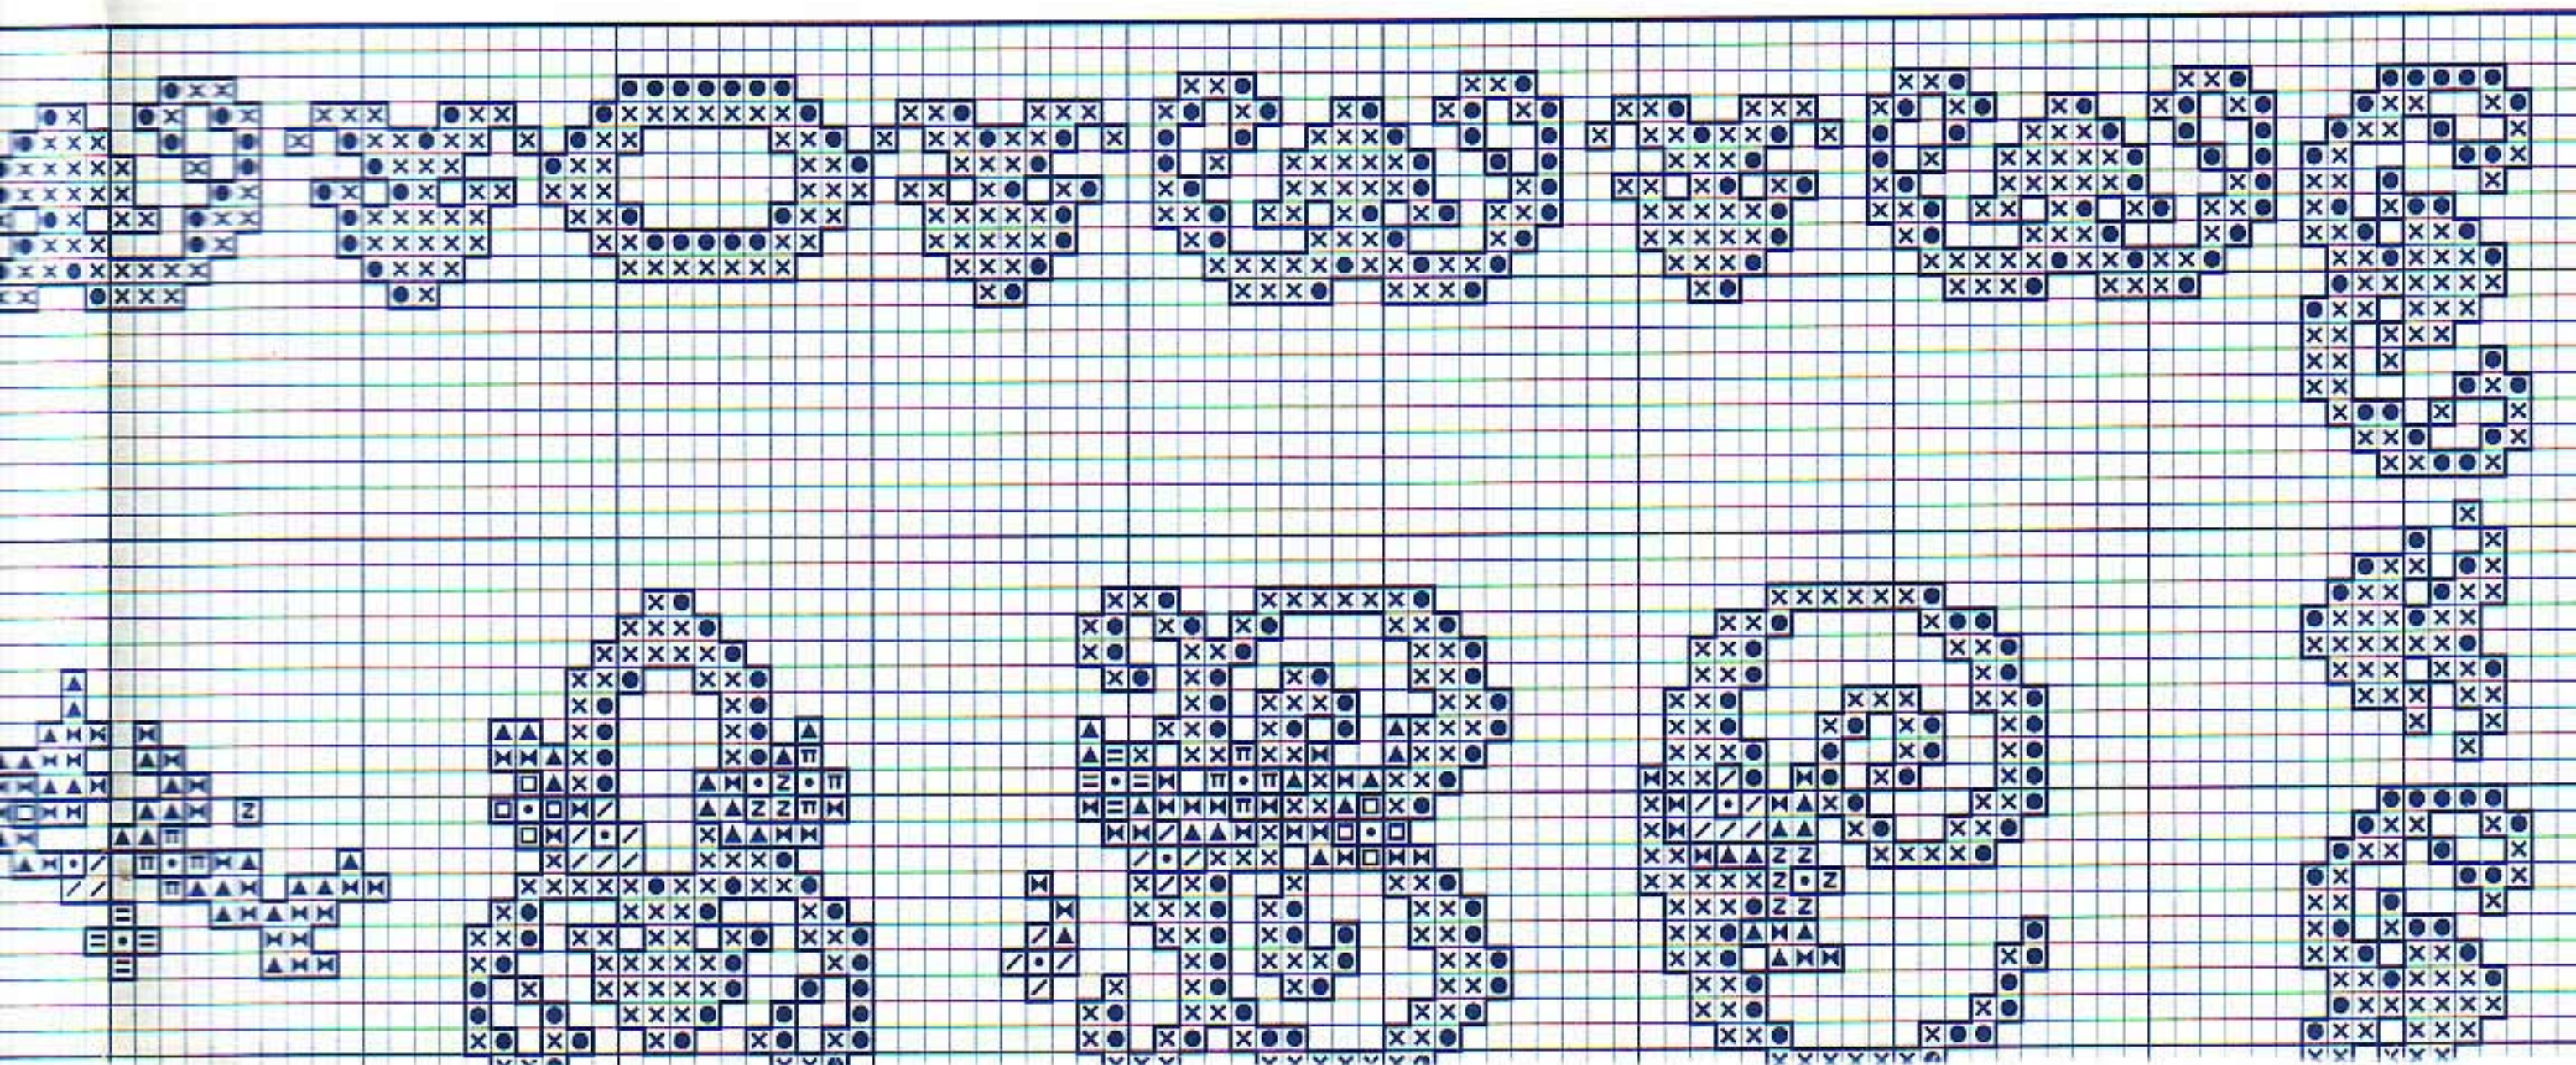

Especial Abecedarios

muestras®
y motivos

DMC	COATS	FINCA
00	63	2165
17	169	3574
66	41	1651
10	230	4402

Simbología

	DMC	COATS	FINCA
× Dorado	783	307	1068
/ Lila	210	108	2687
π Lila	553	111	2711
● Marrón	433	371	8075
• Naranja	742	303	1232
Z Rojo	817	13	1490
□ Rosa	899	52	1735
= Rosa	602	63	2165
▲ Verde	905	256	4730
◀ Verde	904	258	4741

filar con **pespuntos** las áreas marcadas
— utilizando hebras de 1 hilo en los
pares que a continuación se relacionan:

ras.....	Marrón
as.....	Verde
res lilas.....	Lila
res rojas.....	Rojo
res rosas.....	Rosa

DMC	COATS	FINCA
433	371	8075
904	258	4741
553	111	2711
817	13	1490
602	63	2165

Material: esterilla
(11 hilos de trama/2 cm.)
Medidas del bordado: 26 x 32,5 cm.