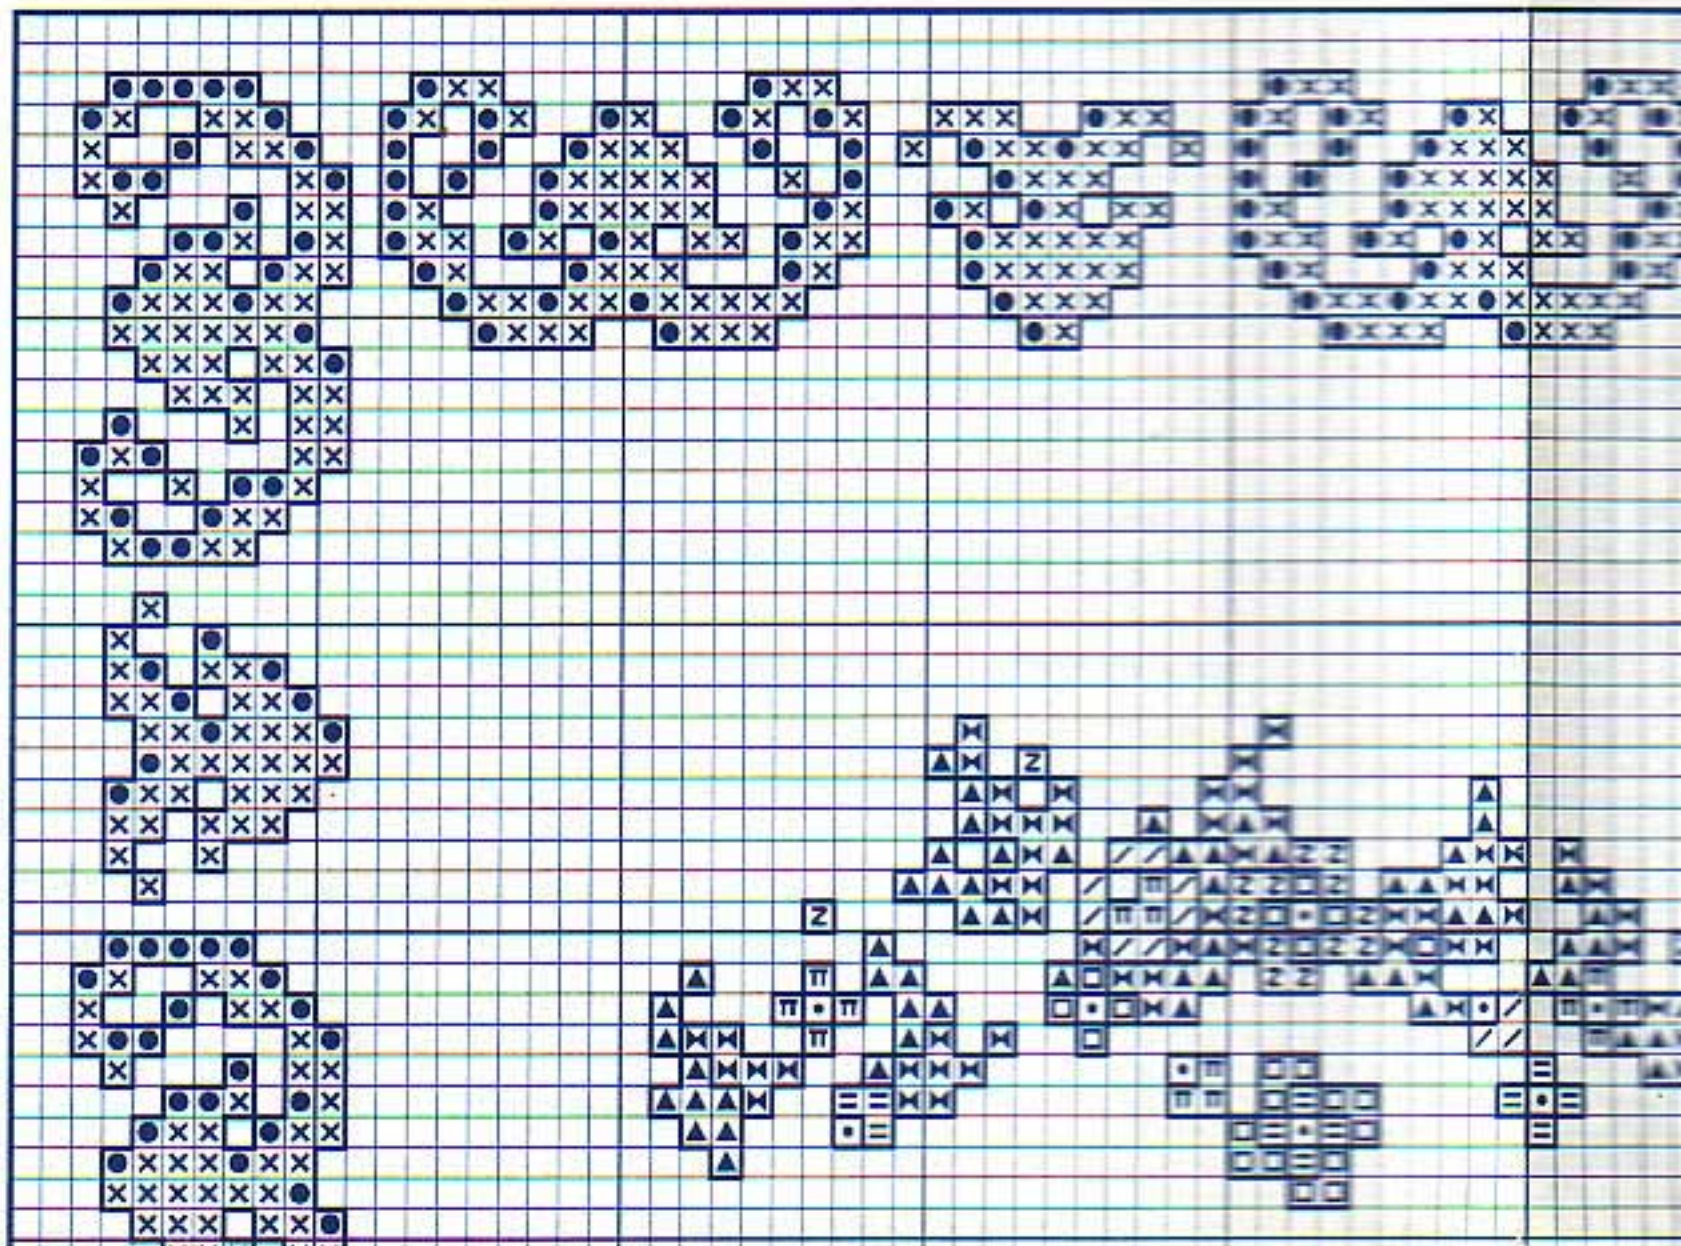

Abecedario flores

Perfilar con pespuntos las áreas marcadas con — utilizando hebras de 1 hilo en los colores que a continuación se relacionan:

Letras	Rosa
Hojas	Verde
Flores lilas	Lila
Flores rojas	Rosa
Flores rosas	Rosa