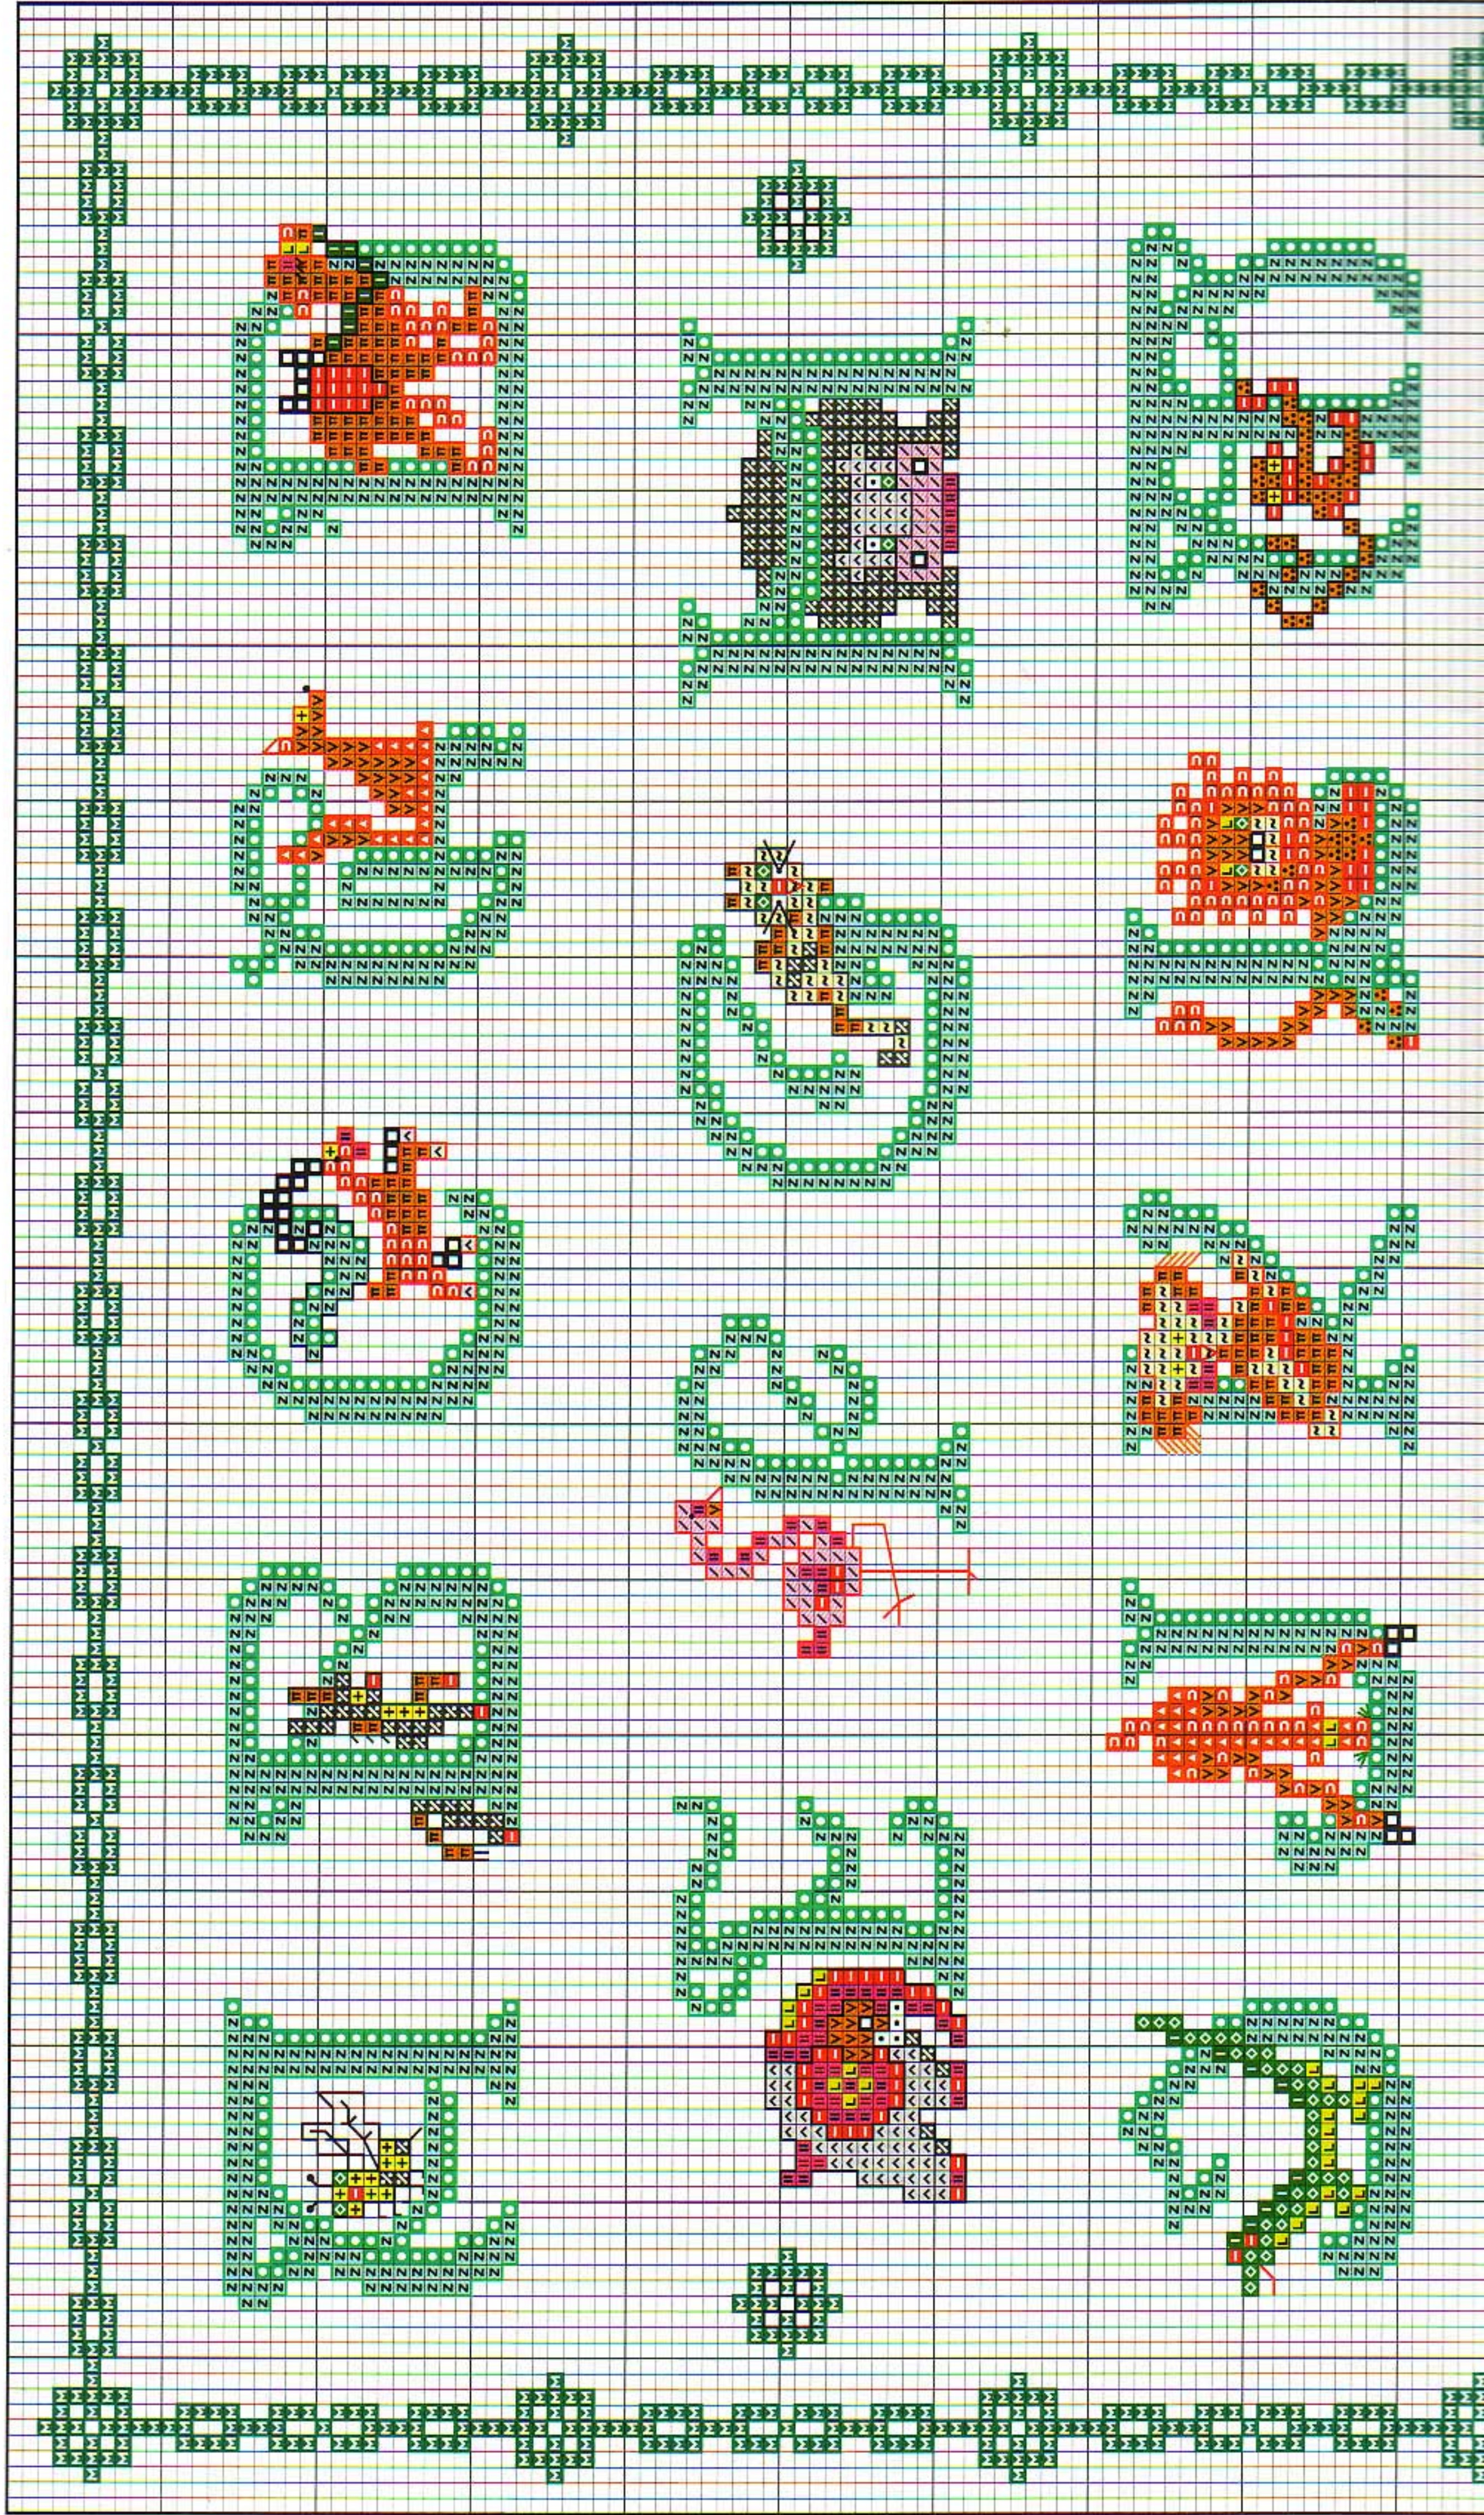

DMC	COATS	FINCA
+ Amarillo	726	295	1222
X Azul	519	1038	3476
S Azul	826	161	3483
Beige	436	1045	8069
• Blanco			

	DMC	COATS	FINCA
Caldero	919	340	1996
y Dorado	782	308	1072
Gris	415	398	8773
y Gris	535	1041	8589
Marfil	712	926	8140

	DMC	COATS	FINCA
Marrón	434	310	8072
Marrón	3371	382	8083
Naranja	742	303	1232
Naranja	970	316	1237
y Negro