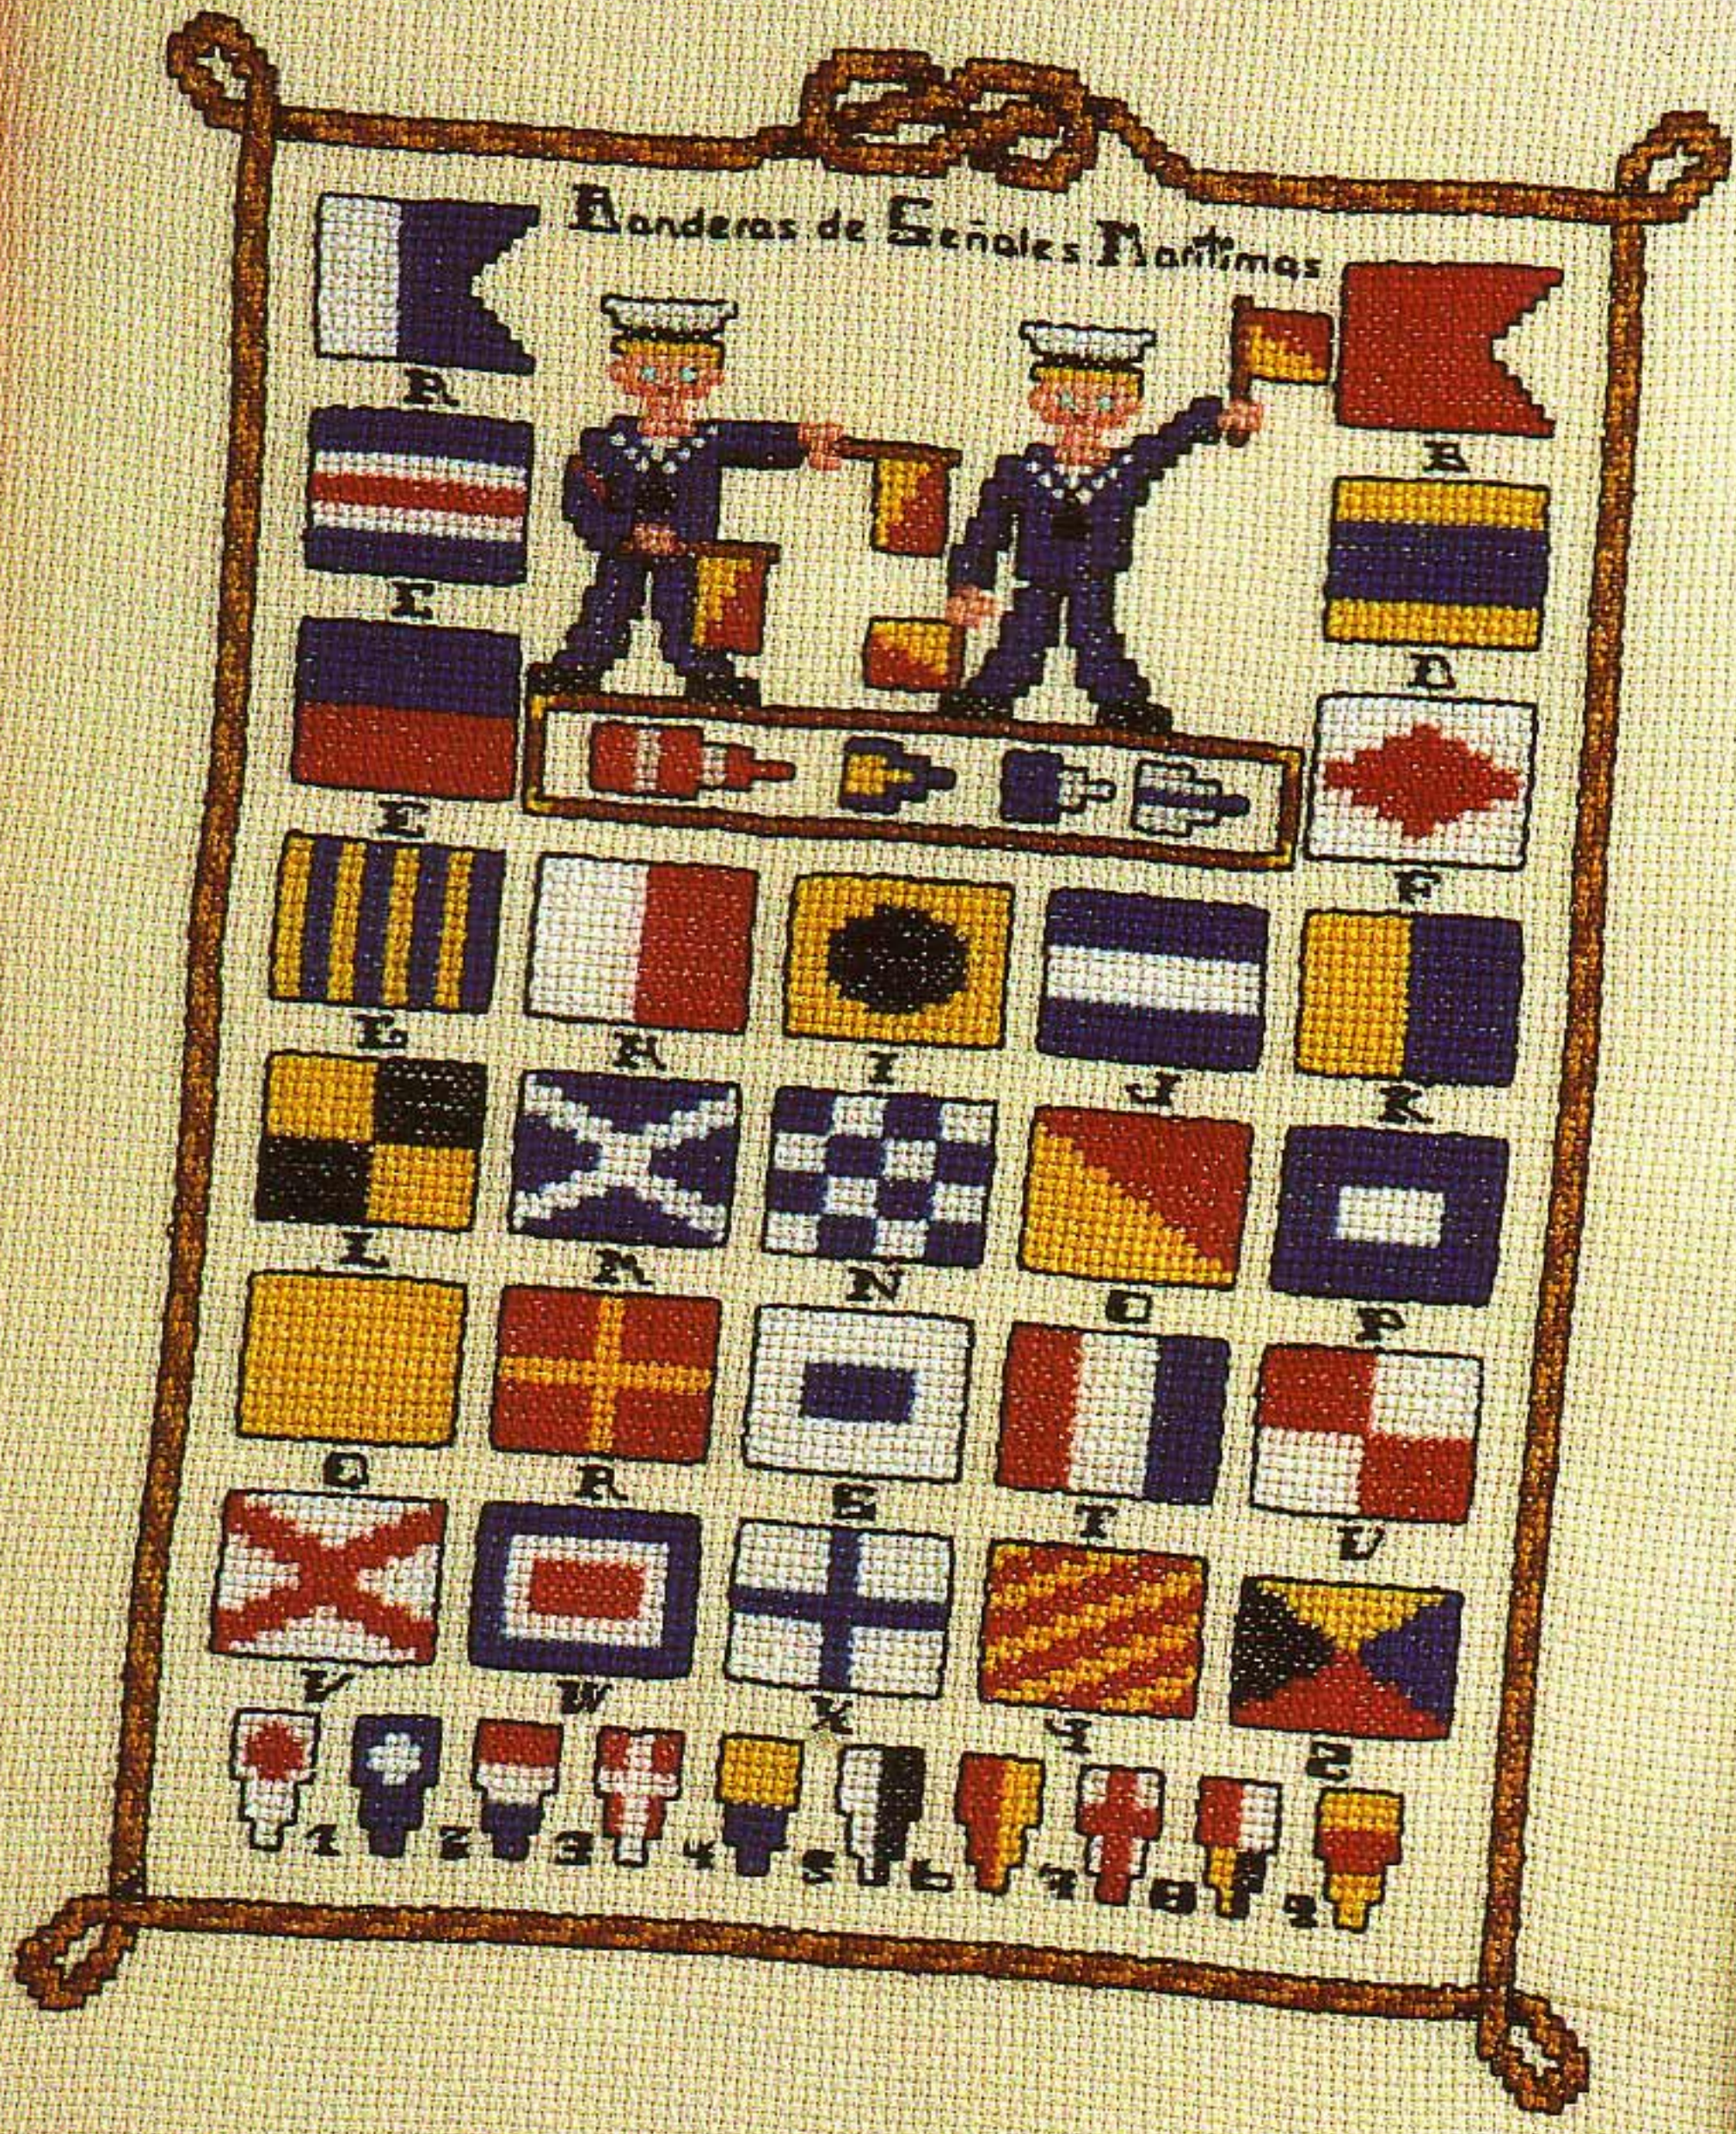

Banderas de Señales Marítimas

A	B	C	D	E
F	G	H	I	J
K	L	M	N	O
P	Q	R	S	T
U	V	W	X	Y
Z