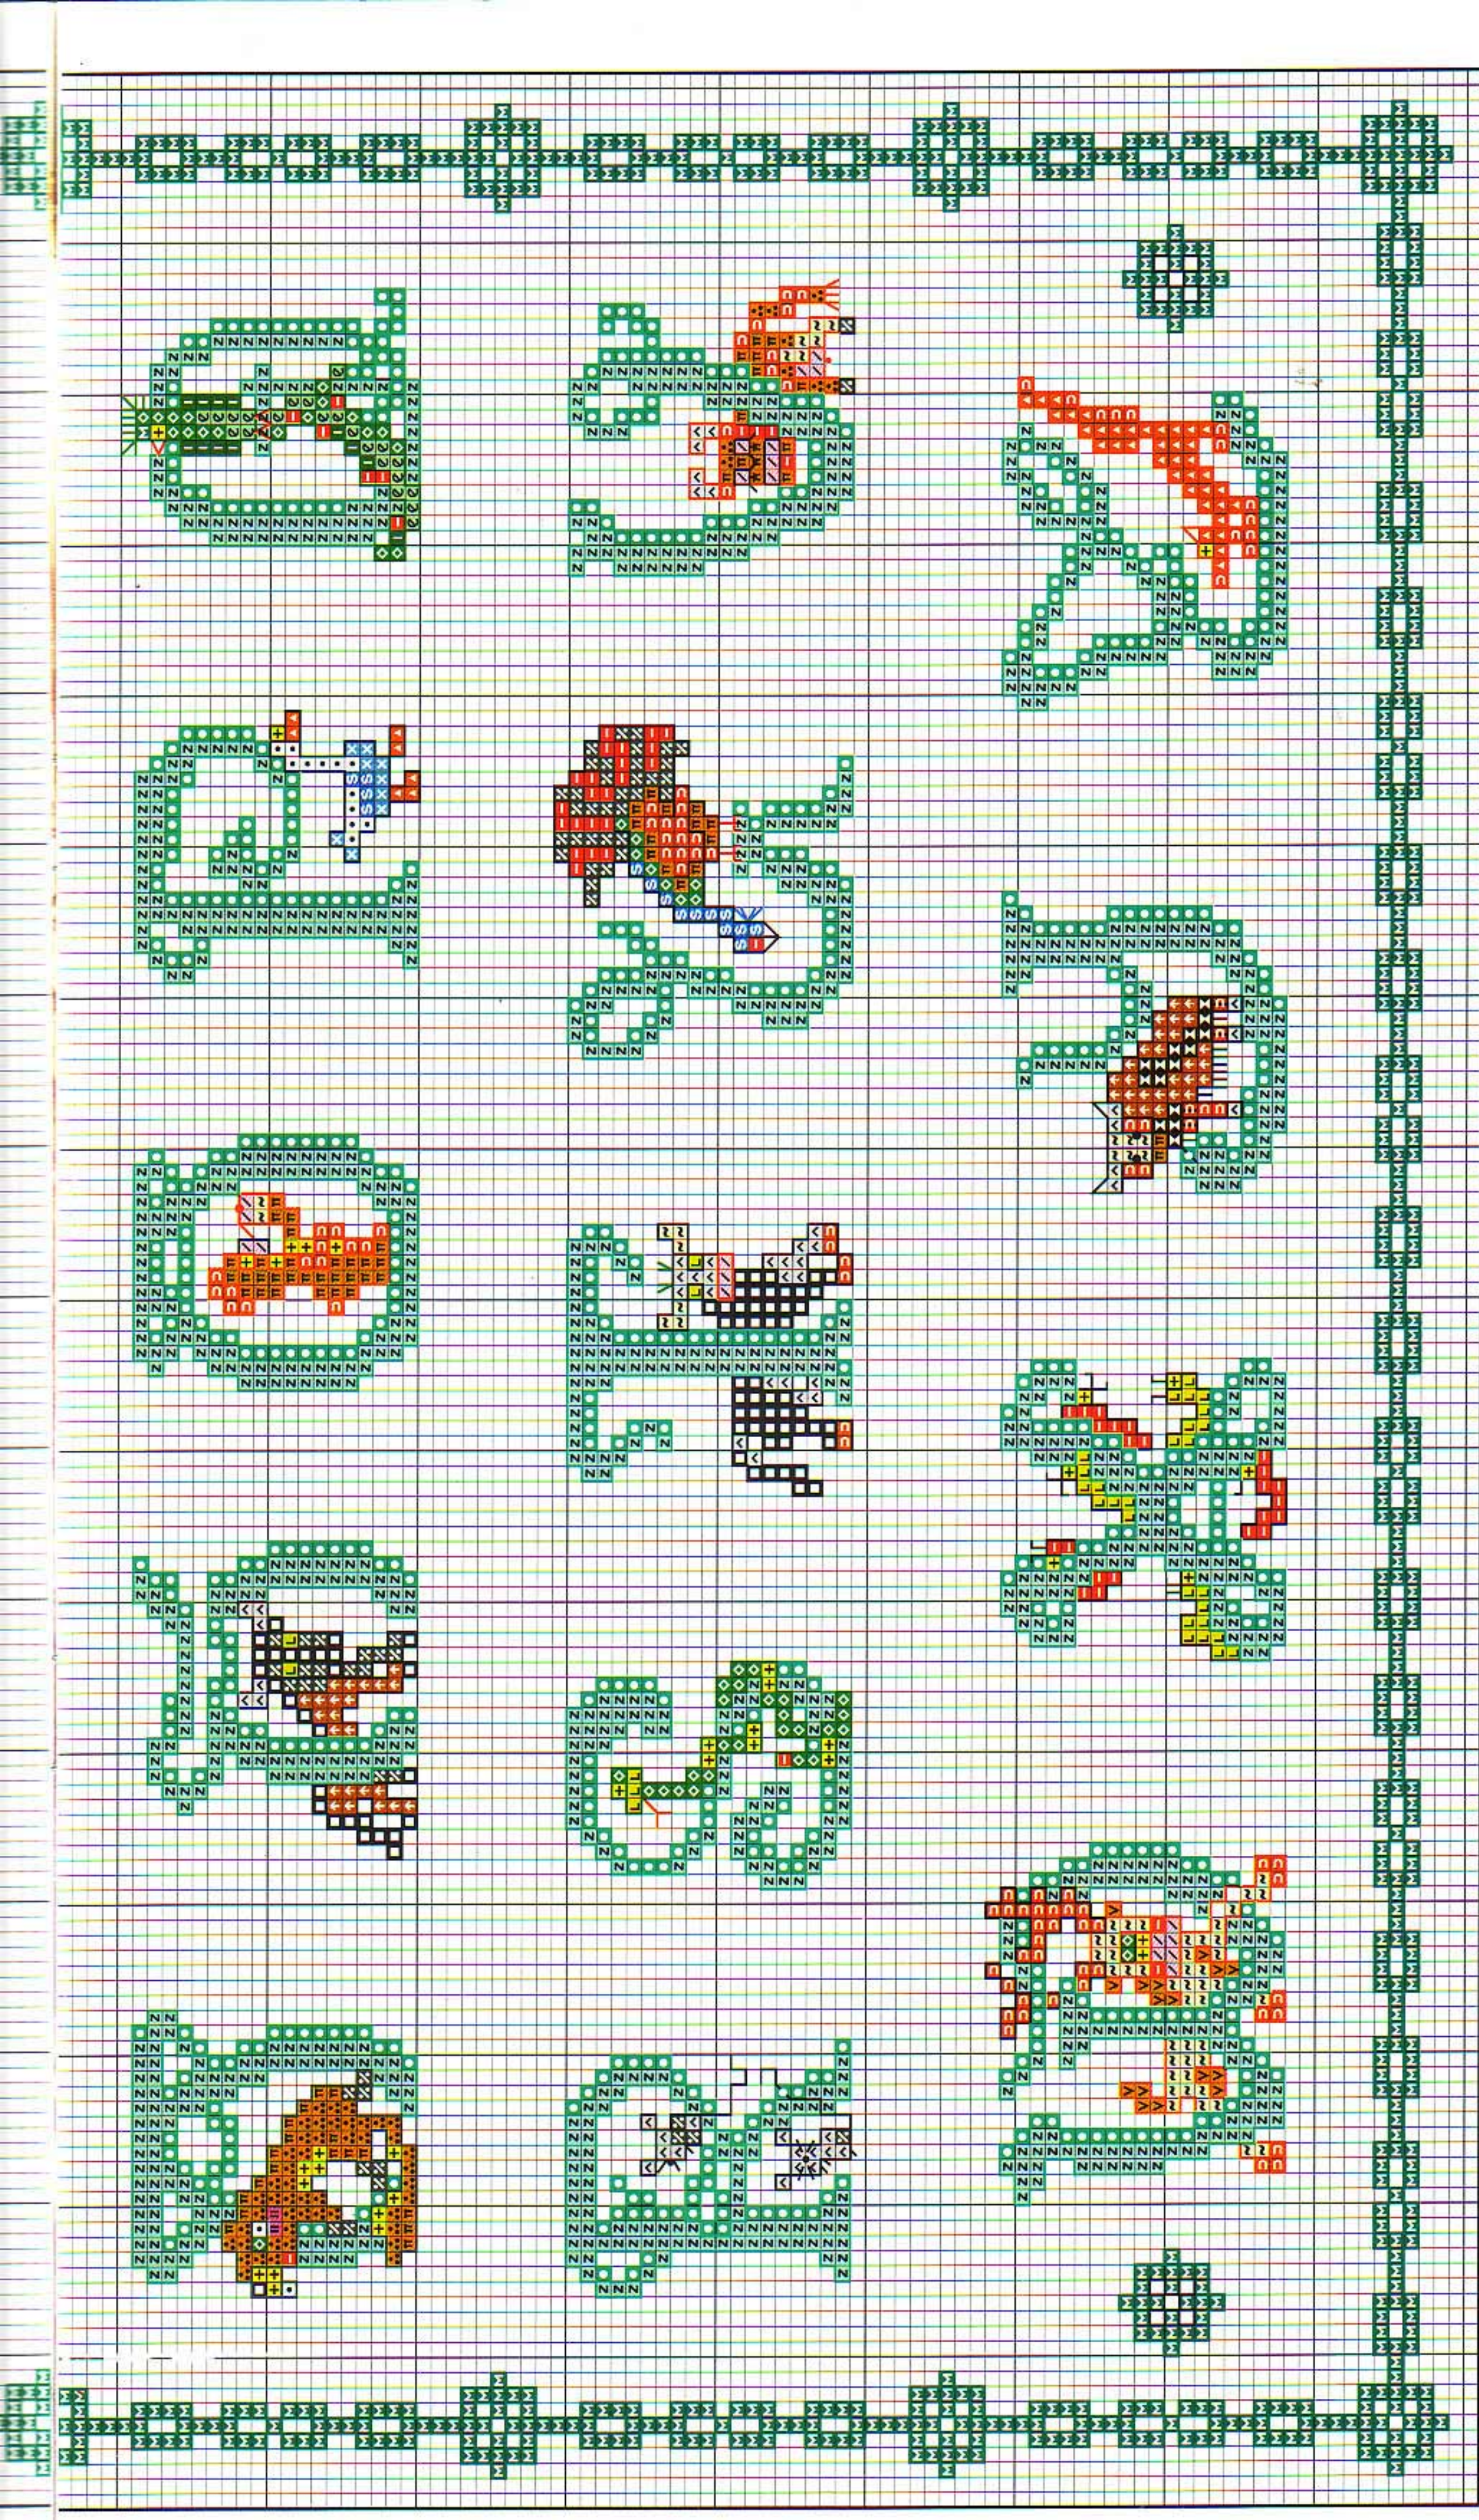

DMC	COATS	FINCA
— y Rojo	321	9046	1902
— y Rosa	963	73	1724
— y Rosa	957	75	2232
— y Verde	472	278	4799
— y Verde	966	206	4739

	DMC	COATS	FINCA
— y Verde	701	227	4646
— y Verde	991	212	4323
— y Verde	964	185	4048
— y Verde	958	187	4059
— y Verde	3345	268	4565

Material: esterilla
(11 hilos de trama/2 cm.)
Medidas del bordado: 28,5 x 34 cm.