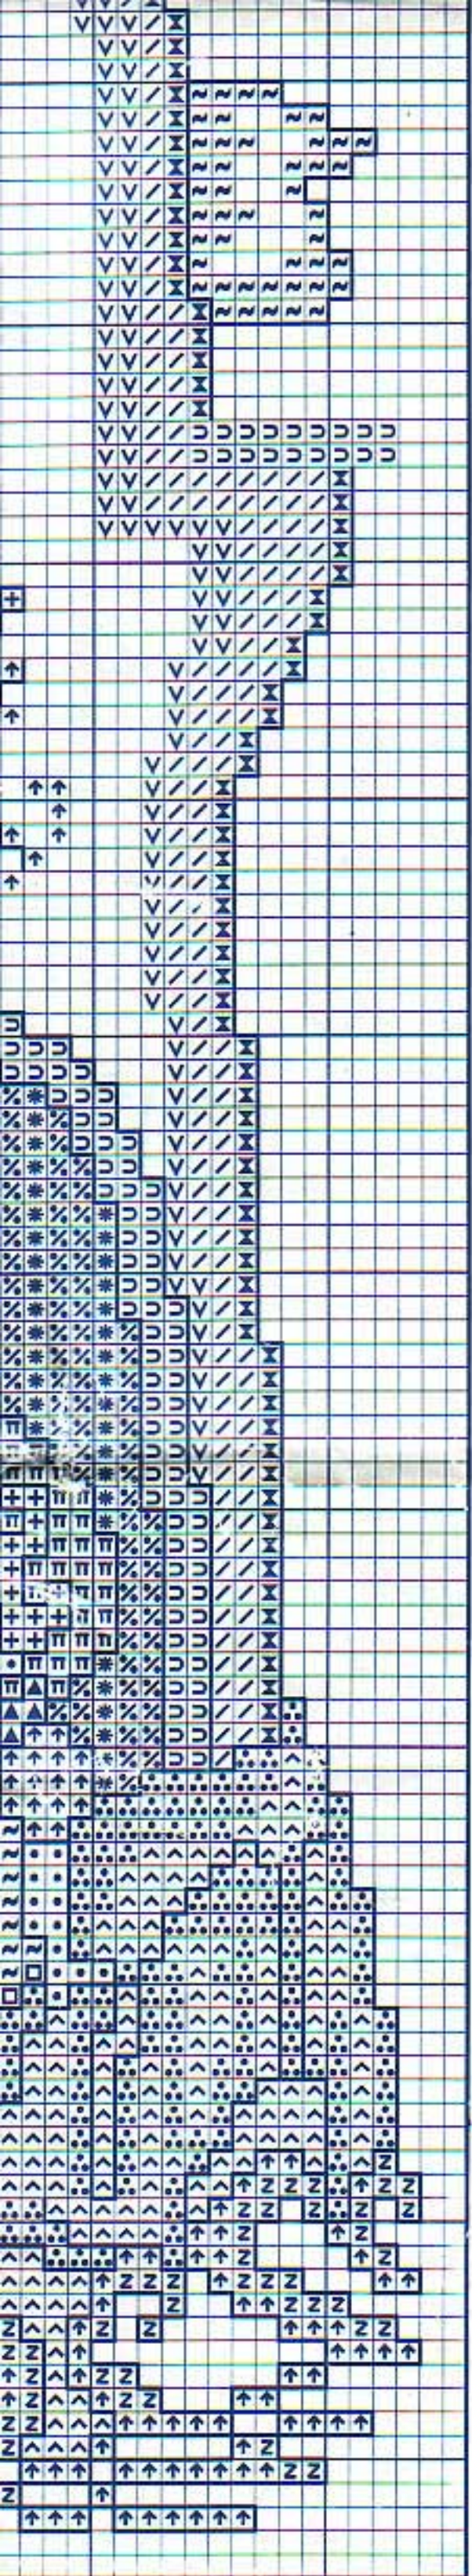

Simbología

	DMC	COATS	FINCA
+ Amarillo	726	295	1222
~ Azul	747	158	3132
↑ Azul	996	433	3810
S Azul	796	133	3405
◇ Azul	995	410	3822
^ Beige	738	942	8060
∴ Dorado	783	307	1068
V Gris	927	848	3721
/ Gris	318	399	8779
○ Marfil	712	926	8140
* Marrón	975	351	7656
∕ Marrón	938	360	8080
L Naranja	742	303	1232
π Naranja	970	316	1237
✕ Negro			
⊃ Rojo	666	46	1902
X Rosa	309	42	1661
■ Rosa	326	59	1667
l Rosa	776	24	1645
♥ Rosa	956	27	1742
• Salmón	353	6	1301
= Salmón	760	1022	1981
Z Verde	964	185	4048
□ Verde	992	187	4059
▲ Verde	702	239	4643
△ Verde	699	228	4652

**Especia
Abecedario**

muestras
y motivos

ños