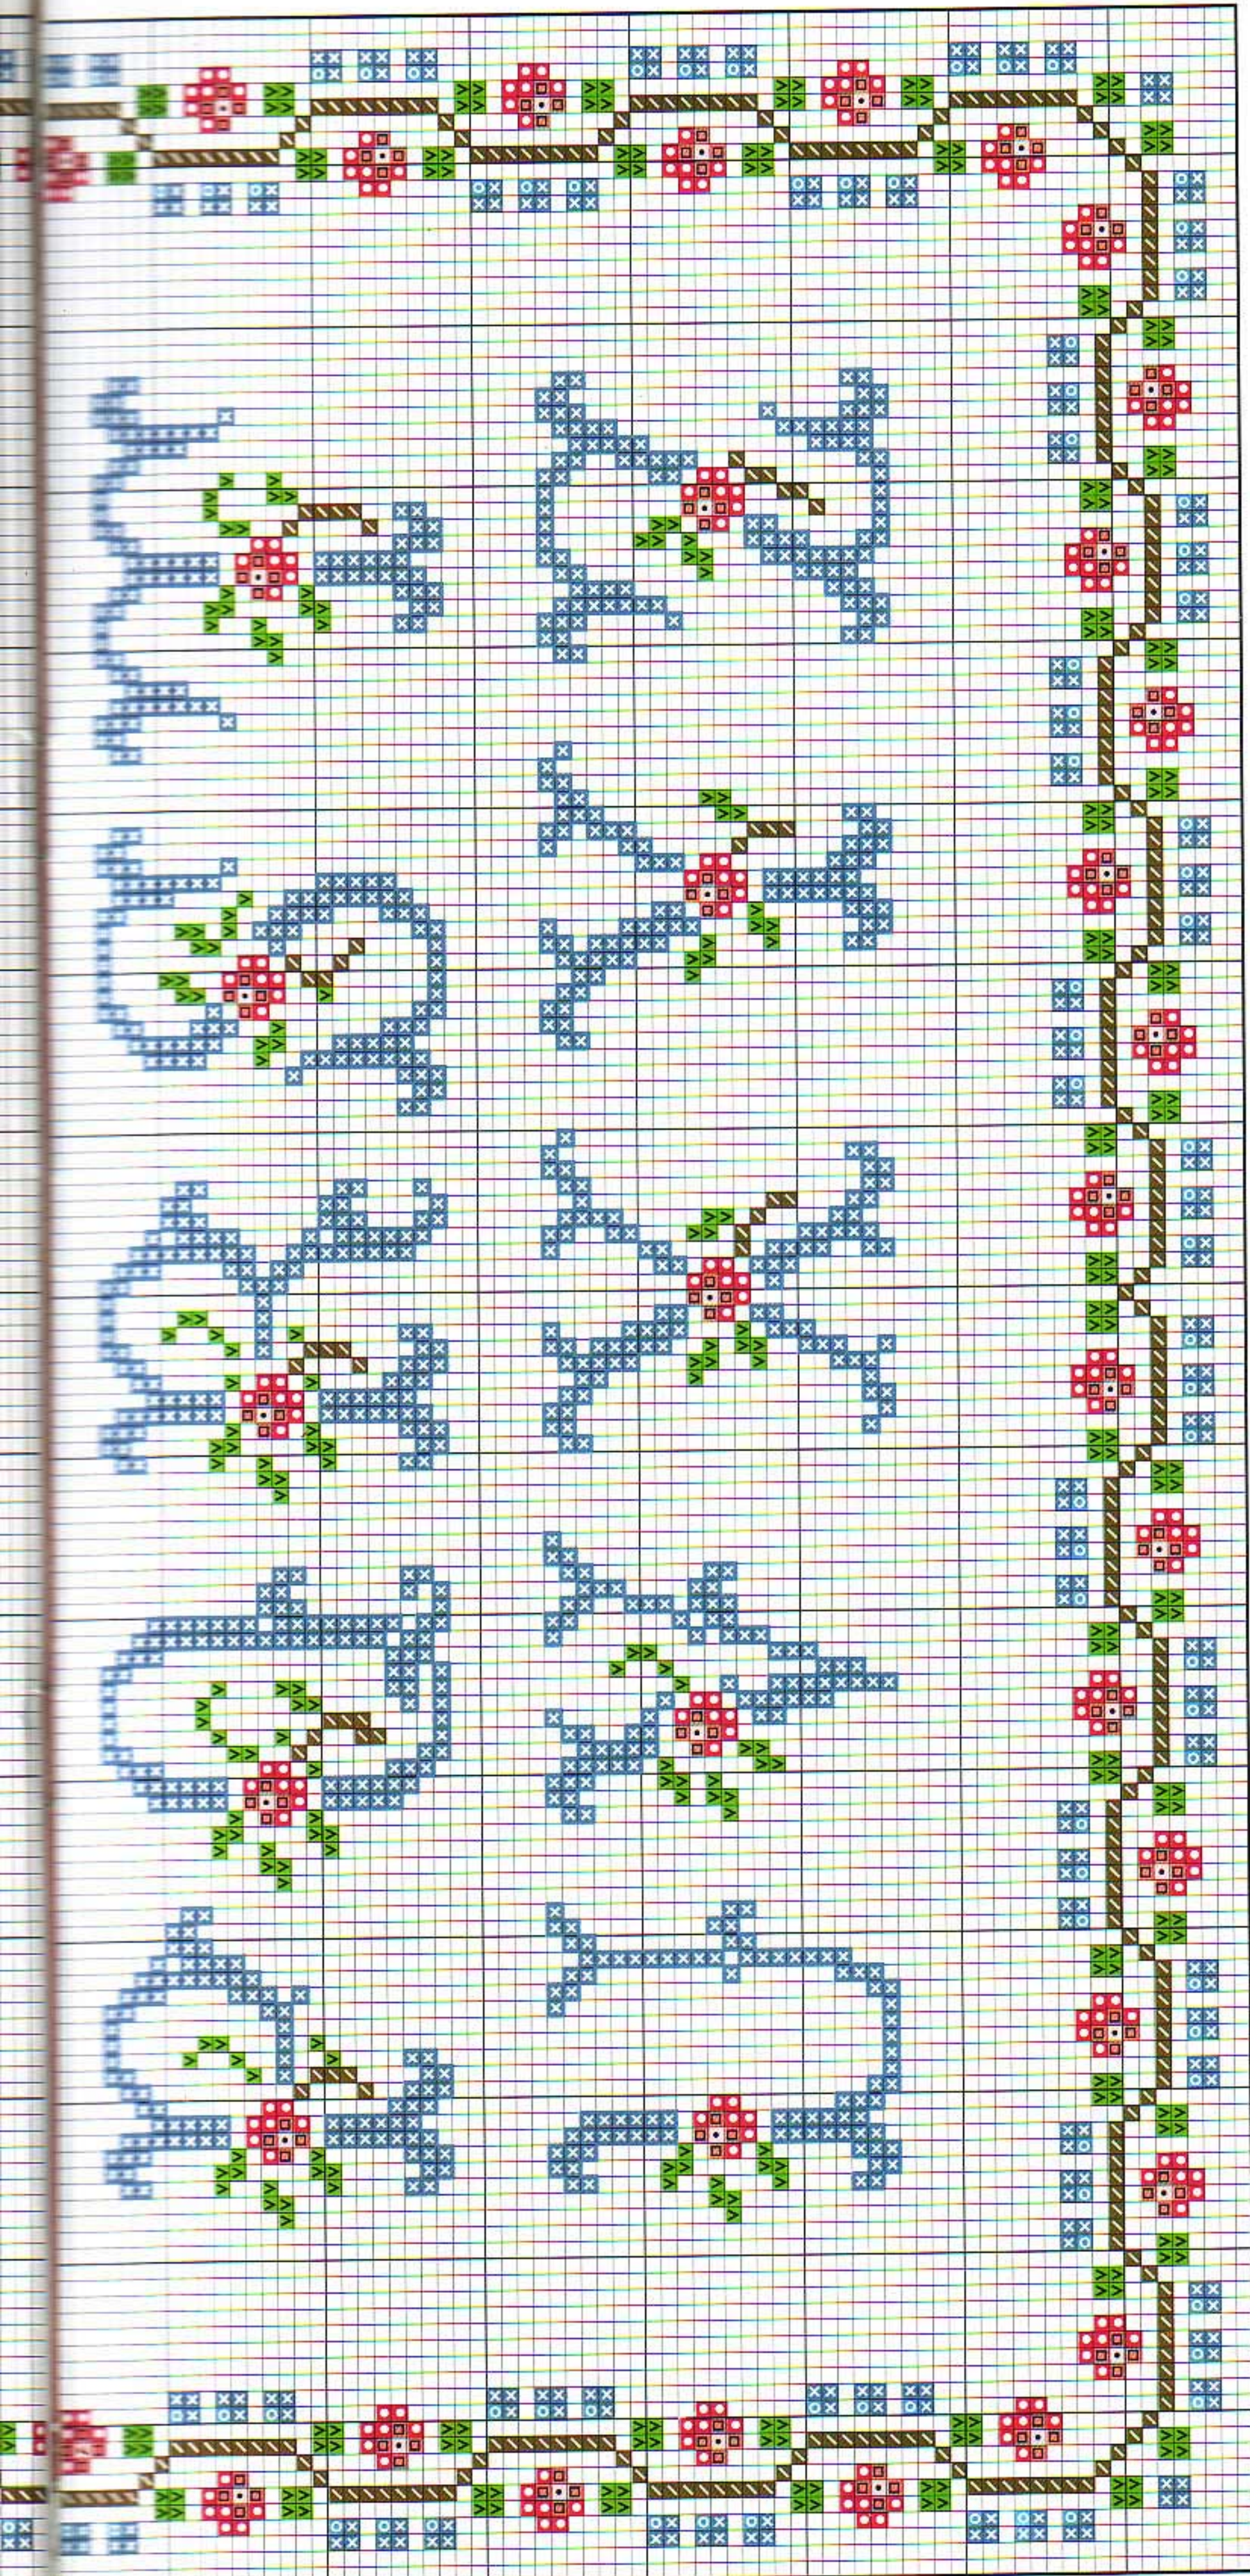

© Copyright España y Extranjero

Perfilar con pespunte la
— utilizando hebras de
que a continuación se pelan

- Letras
- Perros
- Ojos
- Bocas
- Gusano, pelota, mariposa,

Material: esterilla
(11 hilos de trama/2 cm.)
Medidas del bordado:
33,5 x 43 cm.

Material: esterilla
(11 hilos de trama/2 cm.)
Medidas del bordado:
21 x 26,5 cm.

W X Y Z
 A B C D
 E F G H
 I J K L
 M N O P
 Q R S T
 U V W X
 Y Z

Material: esterilla

(11 hilos de trama/2 cm.)

Medidas del bordado: 28 x 31,5 cm.