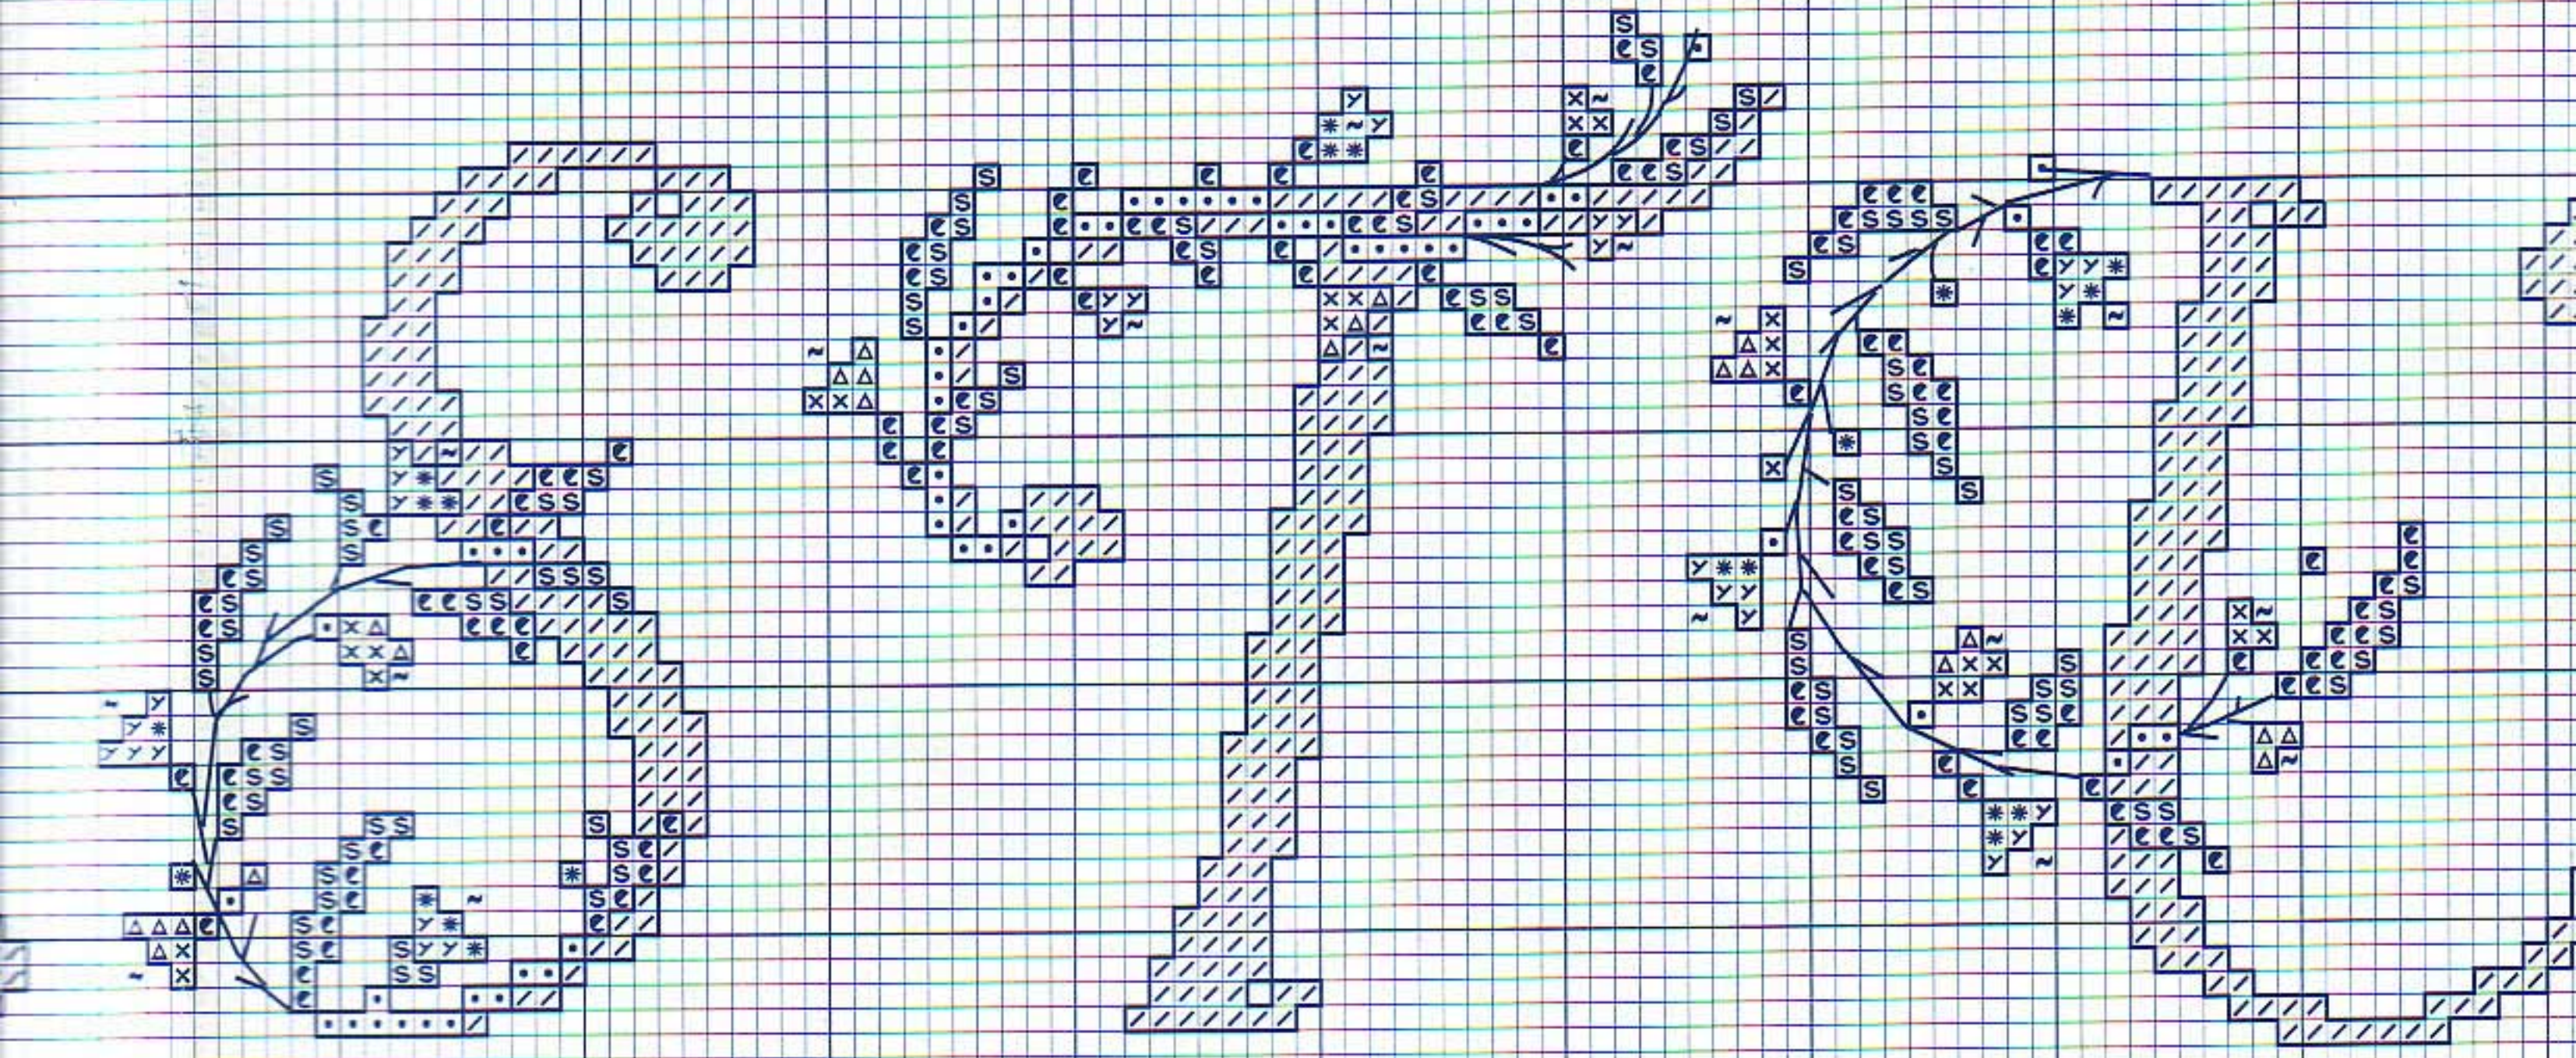

DMC	COATS
311	1
975	3
701	2
895	1
890	2
992	1
902	1
915	1
995	4
350	1
3607	1
606	3
947	3
597	1
498	4
550	1
900	3
327	1

Abeceentarios

en punto de cruz

Abecedario ramos

Simbología

DMC	COATS	FINCA
311	148	3324
975	351	7656
701	227	4646
895	1044	4485
890	218	4323
992	187	4059
902	72	2171
915	1029	2246
905	410	3822
350	11	1485
3607	87	2402
606	334	1166
947	330	7567
597	168	3560
498	47	1906
550	102	2720
900	333	1344
327	111	2711