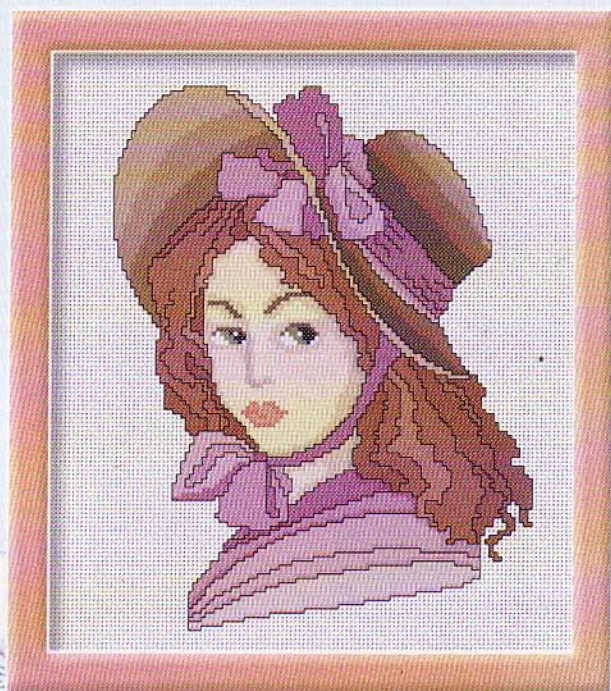

Coiores DMC, Madeira e Ispe:

153 D	3809 D	3608 D	3607 D	800 D	798 D	726 D	3852 D
801 M	710 M	709 M	708 M	909 M	911 M	109 M	2514 M
536 I	537 I	538 I	539 I	374 I	322 I	302 I	488 I
3031 D	842 D	310 D	434 D	435 D	436 D	950 D	3770 D
2003 M	1910 M	2400 M	2214 M	2210 M	2209 M	2309 M	2308 M
459 I	394 I	336 I	490 I	455 I	454 I	839 I	839 I
948 D	3761 D	519 D	518 D	Blanco D			310 D
2314 M	1014 M	1013 M	1012 M	2402 M			2400 M
839 I	419 I	419 I	365 I	335 I			336 I

Pespunte: — 310 D Negro