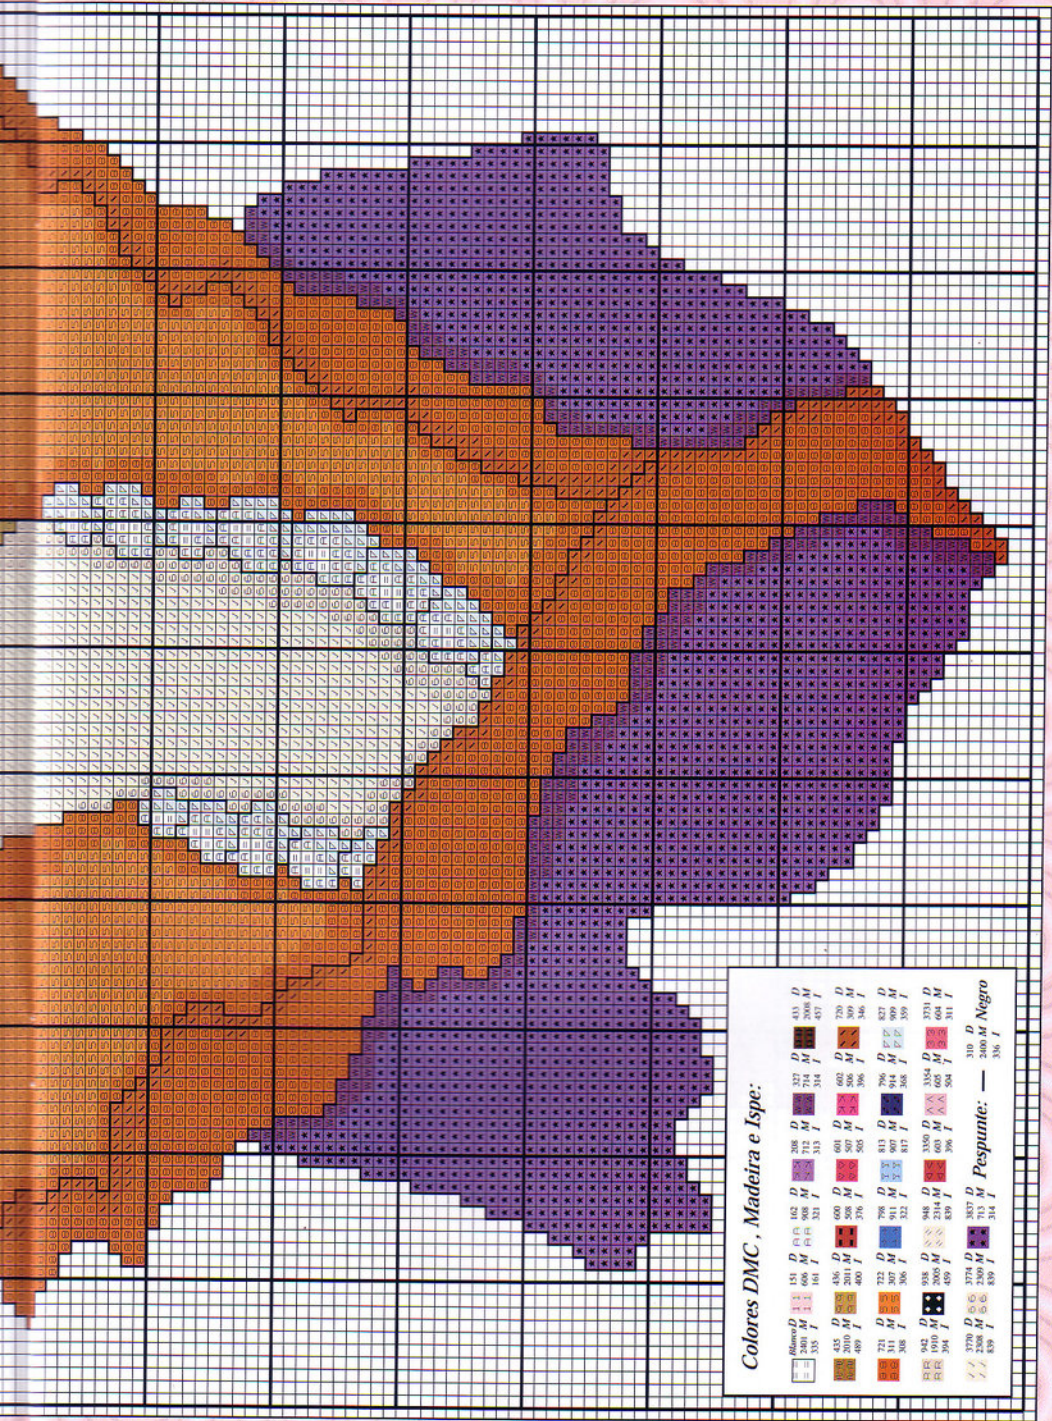

Mujercitas

*Locos años de charleston,
ropas llenas de glamour y
blancos rostros que bordar,
para así homenajear aquellos
maravillosos años 20.*

Materiales:

Estos dos cuadros han sido realizados a partir de 39 cm. de largo x 32 cm. de ancho de tela Aida blanca n°14. Según la intensidad de color, utilizaremos dos o tres hebras en el punto de cruz. Pespunteando toda la labor la resaltarás y recuerda que el punto lineal sólo necesita una hebra, al igual que el pespunte.