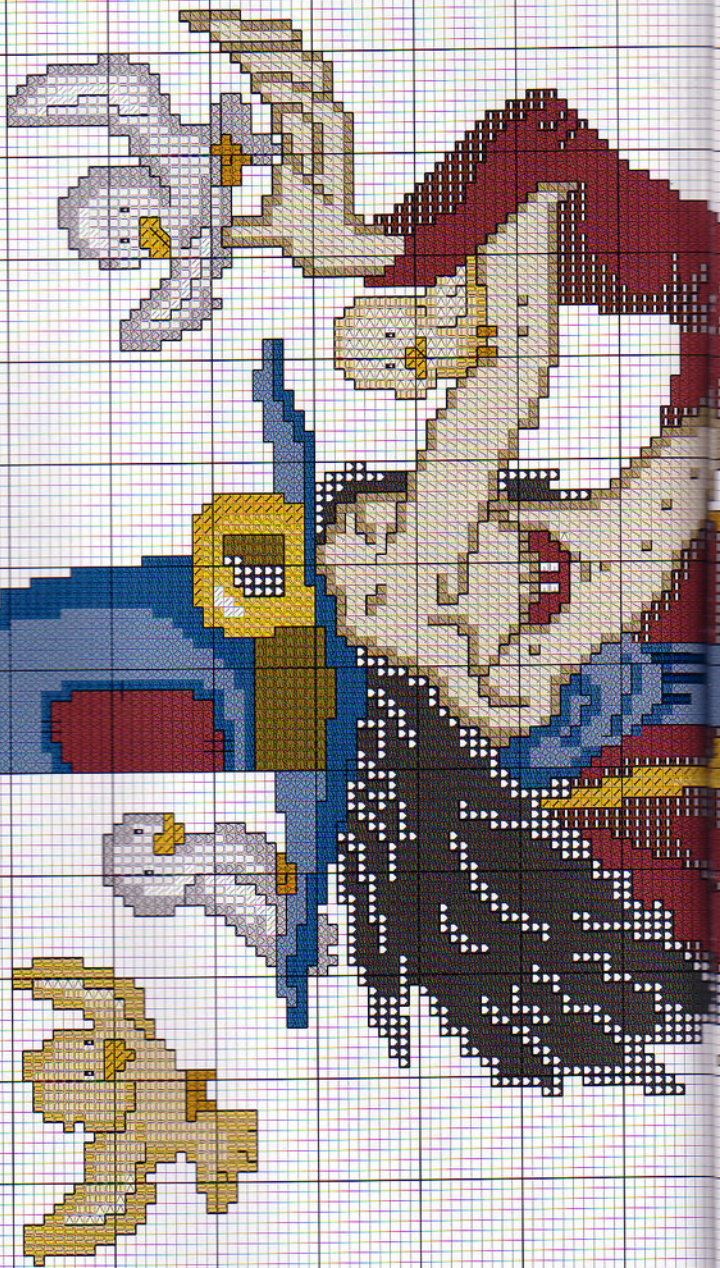

Colores DMC, Madeira e Ispe:

Pespunite: — 2400 M Negro

310 D
336 I