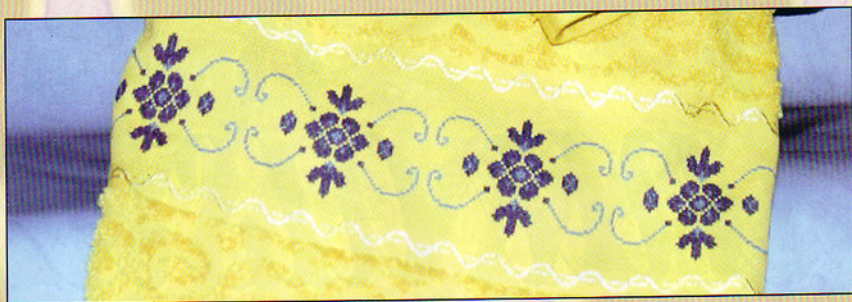

Cenefa toalla grande