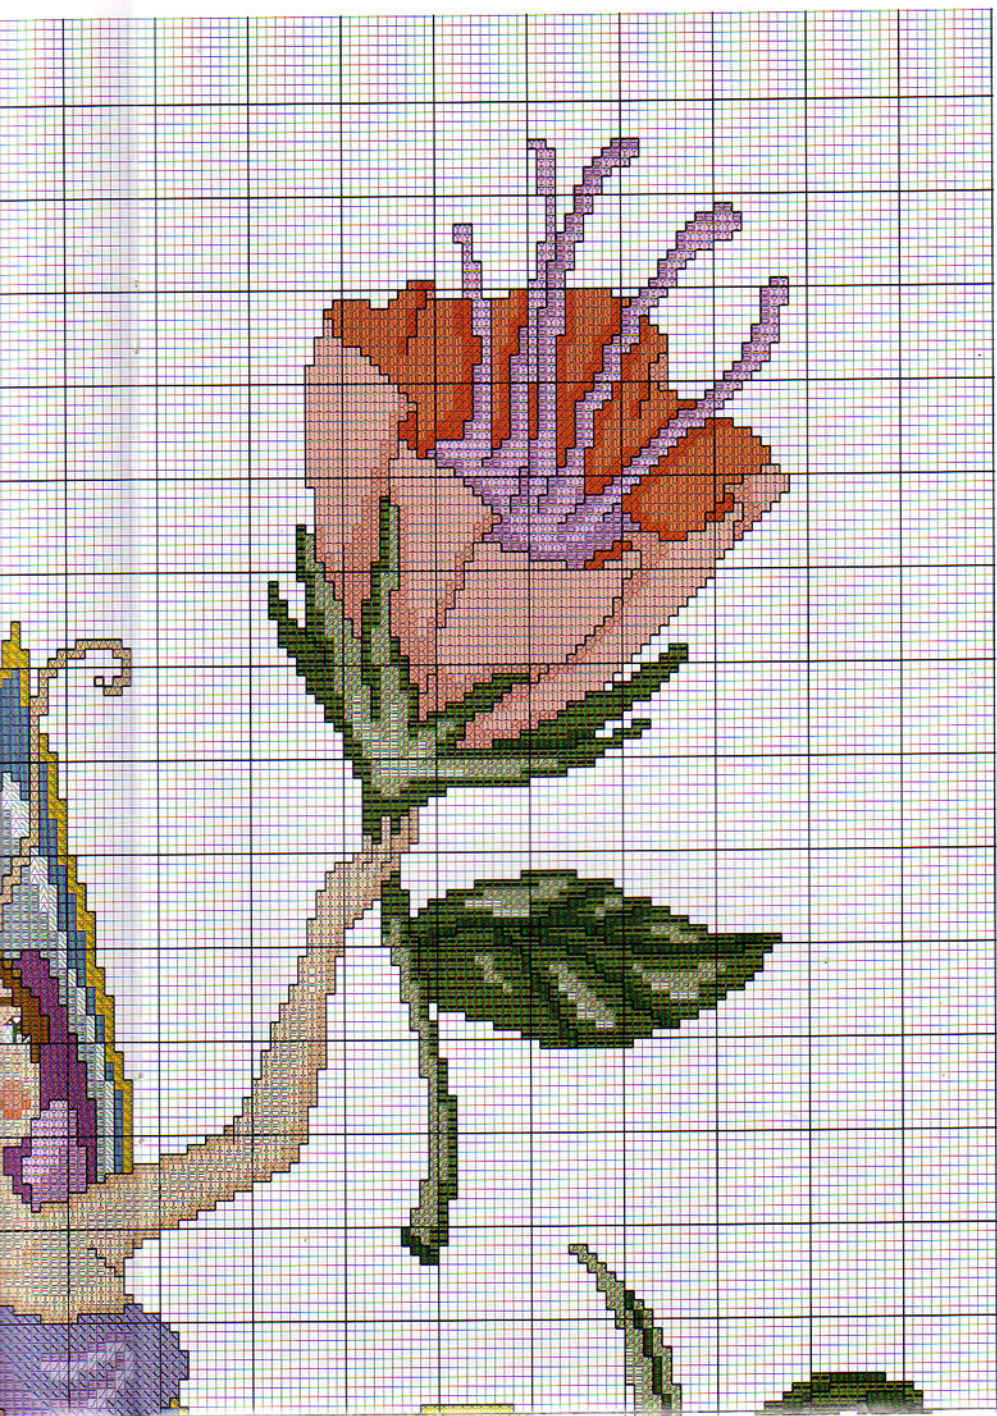

 3827 *D*
2307 *M*

Pespunte:

— 310 *D*
— 2400 *M*

Negro

Barcas en la playa

Colores DMC e Madeira :

- | | | | | | | | | | | | | | | | | | | | | | | |
|--------|--------|--------|--------|--------|--------|--------|--------|--------|--------|--------|--------|--------|--------|-------|--------|-------|--------|-------|--------|--------|--------|--|
| 3072 D | 1805 M | 3345 D | 1406 M | 3346 D | 1407 M | 3347 D | 1408 M | 3348 D | 1409 M | 3689 D | 606 M | 3746 D | 2702 M | 901 M | 3747 D | 901 M | 2000 | 407 D | 2312 M | 3820 D | 2509 M | |
| 808 M | 224 D | 310 D | 2400 M | 340 M | 902 M | 341 M | 901 M | 402 M | 356 D | 437 D | 2012 M | 612 D | 2108 M | 738 D | 2013 M | 739 D | 2014 M | 403 M | 758 M | | | |