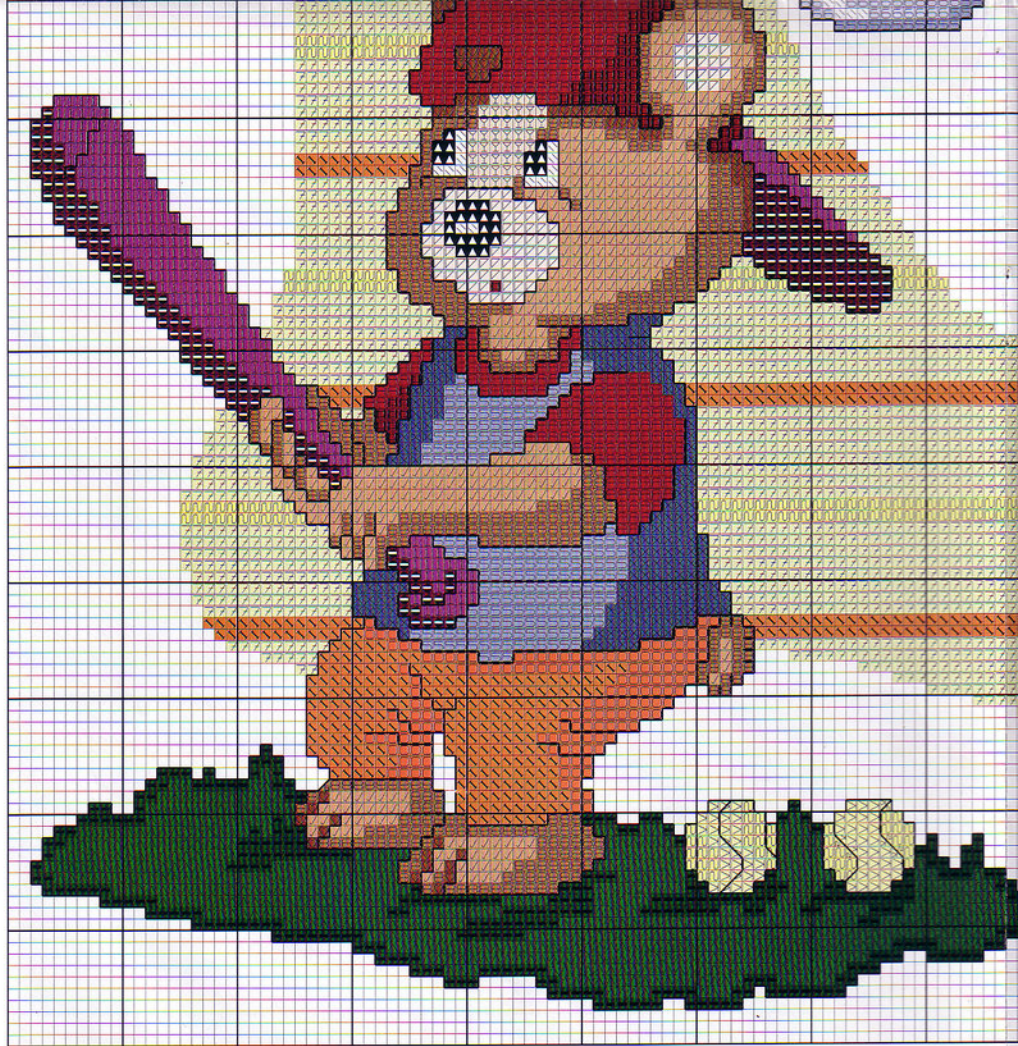

Colores DMC , Madeira e Ispe:

	Blanco <i>D</i> 2401 <i>M</i> 335 <i>I</i>		208 <i>D</i> 804 <i>M</i> 312 <i>I</i>		310 <i>D</i> 2400 <i>M</i> 336 <i>I</i>		321 <i>D</i> 210 <i>M</i> 327 <i>I</i>		327 <i>D</i> 713 <i>M</i> 313 <i>I</i>		435 <i>D</i> 2010 <i>M</i> 489 <i>I</i>		436 <i>D</i> 2011 <i>M</i> 400 <i>I</i>		
	740 <i>D</i> 204 <i>M</i> 416 <i>I</i>		741 <i>D</i> 202 <i>M</i> 304 <i>I</i>		813 <i>D</i> 1013 <i>M</i> 493 <i>I</i>		826 <i>D</i> 1012 <i>M</i> 366 <i>I</i>		827 <i>D</i> 1014 <i>M</i> 362 <i>I</i>		904 <i>D</i> 1413 <i>M</i> 387 <i>I</i>		905 <i>D</i> 1412 <i>M</i> 386 <i>I</i>