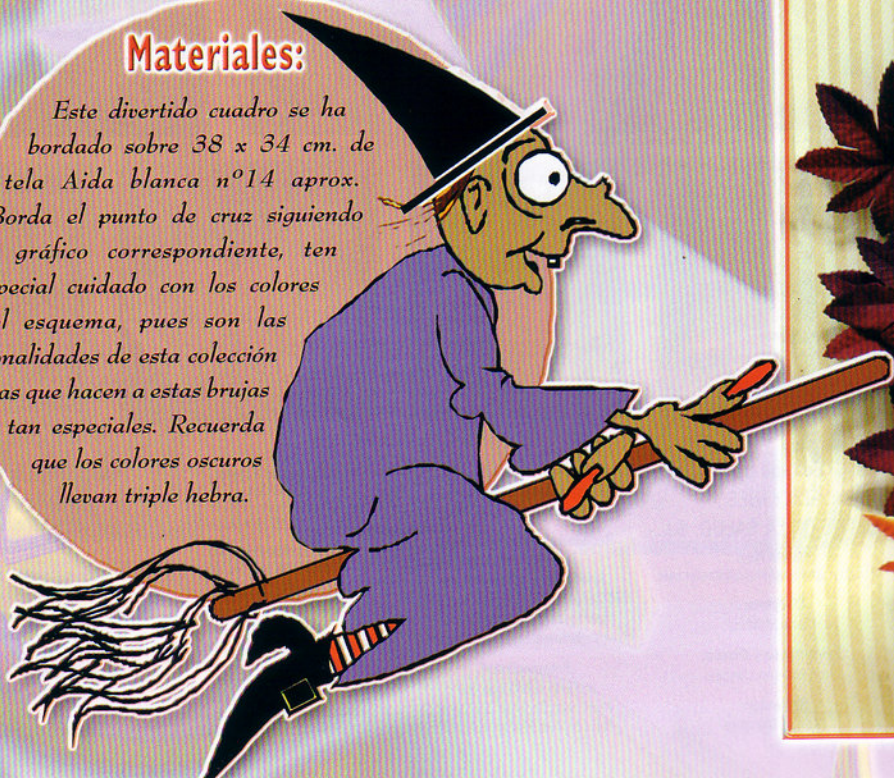

¡MENUDAS!

El frío y la nieve que nos rodea no les preocupa a las brujas de este mes. Ellas saben adaptarse y divertirse, mostrándose igual de traviesas que siempre.

Materiales:

Este divertido cuadro se ha bordado sobre 38 x 34 cm. de tela Aida blanca n°14 aprox. Borda el punto de cruz siguiendo el gráfico correspondiente, ten especial cuidado con los colores del esquema, pues son las tonalidades de esta colección las que hacen a estas brujas tan especiales. Recuerda que los colores oscuros llevan triple hebra.