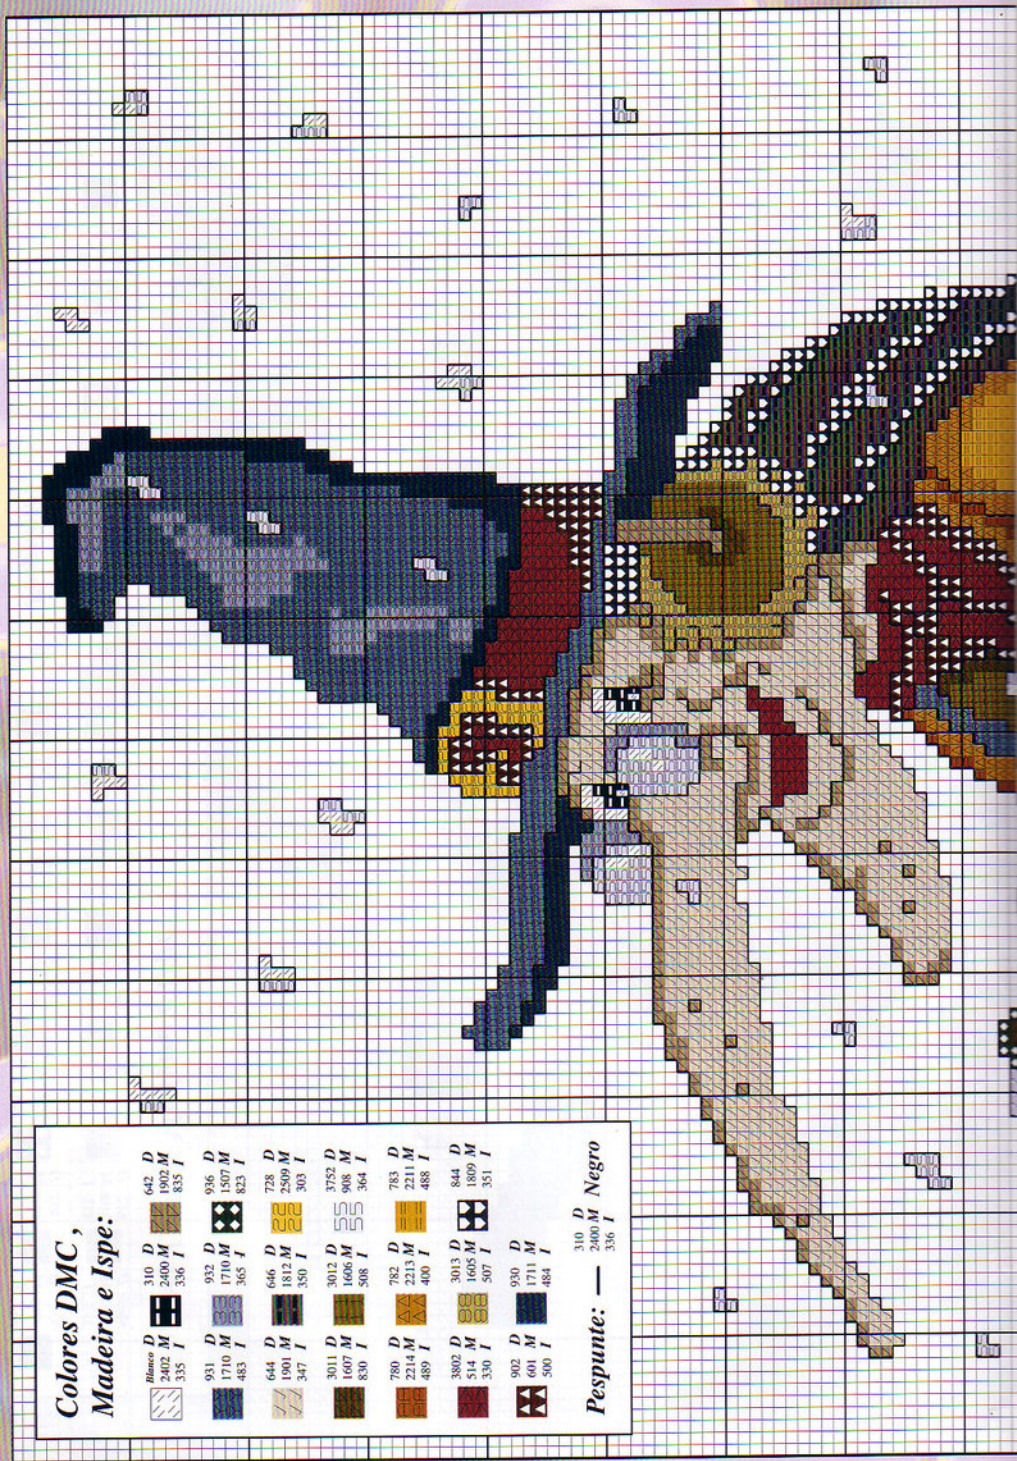

Colores DMC, Madeira e Ispe:

	Blanca	D	310	D	642
	2402	M	2400	M	1902
	335	I	336	I	835
	931	D	932	D	936
	1710	M	1710	M	1507
	483	I	365	I	823
	644	D	646	D	728
	1901	M	1812	M	2509
	347	I	350	I	303
	3011	D	3012	D	3752
	1607	M	1606	M	908
	830	I	508	I	364
	780	D	782	D	783
	2214	M	2213	M	2211
	489	I	400	I	488
	3802	D	3013	D	844
	514	M	1605	M	1809
	330	I	507	I	351
	902	D	930	D	
	601	M	1711	M	
	500	I	484	I	

Pespunte: —
310 D
2400 M Negro
336 I