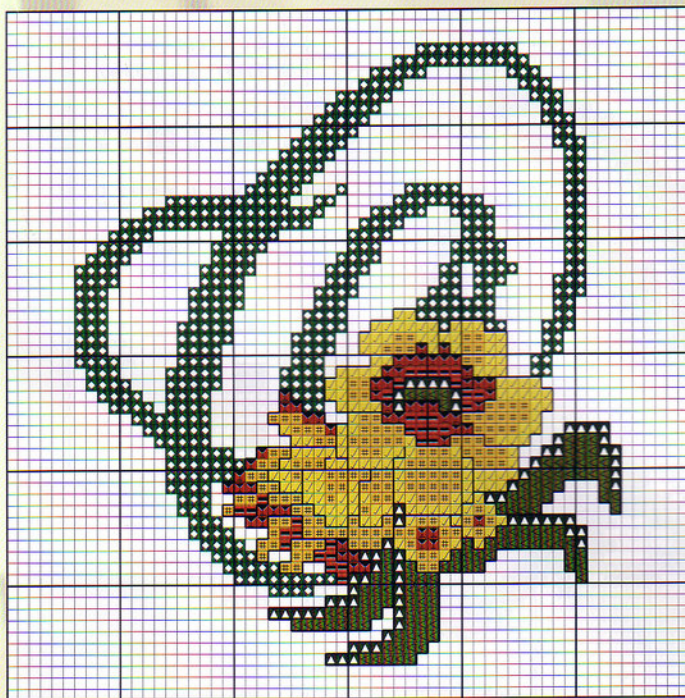

Colores:
DMC y Madeira

972 *D*
107 *M*

349 *D*
211 *M*

444 *D*
106 *M*

469 *D*
1504 *M*

470 *D*
1502 *M*

699 *D*
2704 *M*

817 *D*
510 *M*

Pespunte:

310 *D*
2400 *M*
Negro

Colores:
DMC y Madeira

3608 *D* 989 *D*
709 *M* 1401 *M*

3607 *D* 988 *D*
708 *M* 1402 *M*

718 *D* 972 *D*
707 *M* 107 *M*

3609 *D* 3823 *D*
710 *M* 111 *M*

699 *D* Pespunte:
2704 *M* 310 *D*

164 *D*
2604 *M*

2400 *M*
Negro