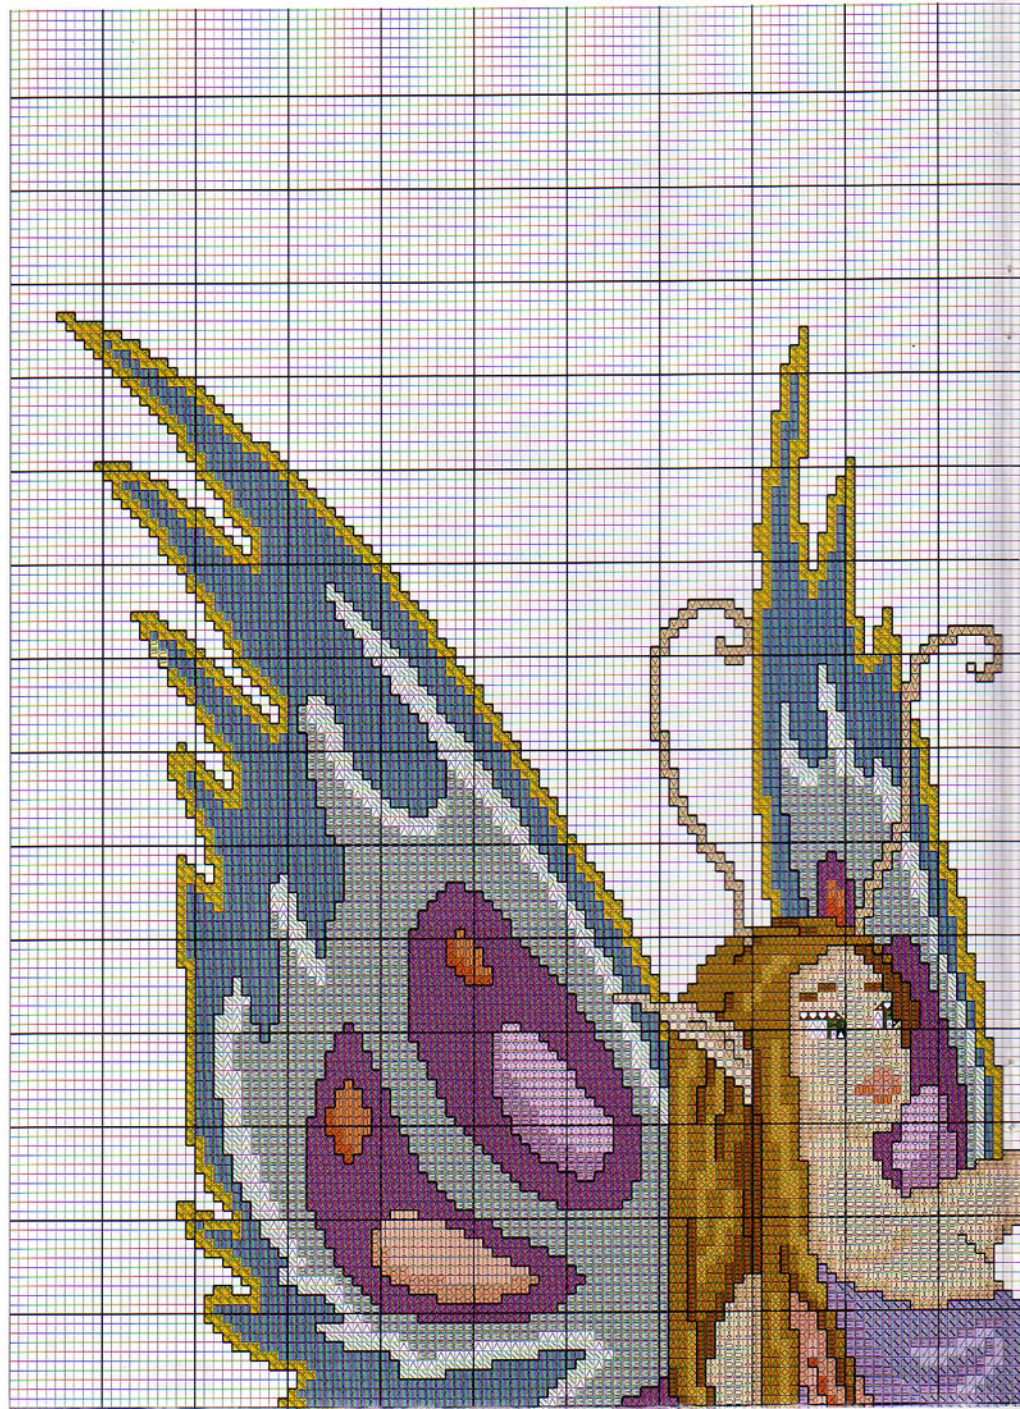

 3827 *D*
2307 *M*

Pespunte:

— 310 *D*
— 2400 *M*

Negro

Barcas en la playa

Colores DMC e Madeira :

- | | | | | | | | | | | | | | | | | | | | | | | |
|--------|--------|--------|--------|--------|--------|--------|--------|--------|--------|--------|--------|--------|--------|-------|--------|-------|--------|-------|--------|--------|--------|--|
| 3072 D | 1805 M | 3345 D | 1406 M | 3346 D | 1407 M | 3347 D | 1408 M | 3348 D | 1409 M | 3689 D | 606 M | 3746 D | 2702 M | 901 M | 3747 D | 901 M | 2000 | 407 D | 2312 M | 3820 D | 2509 M | |
| 808 M | 224 D | 310 D | 2400 M | 340 M | 902 M | 341 M | 901 M | 402 M | 356 D | 437 D | 2012 M | 612 D | 2108 M | 738 D | 2013 M | 739 D | 2014 M | 403 M | 758 M | | | |