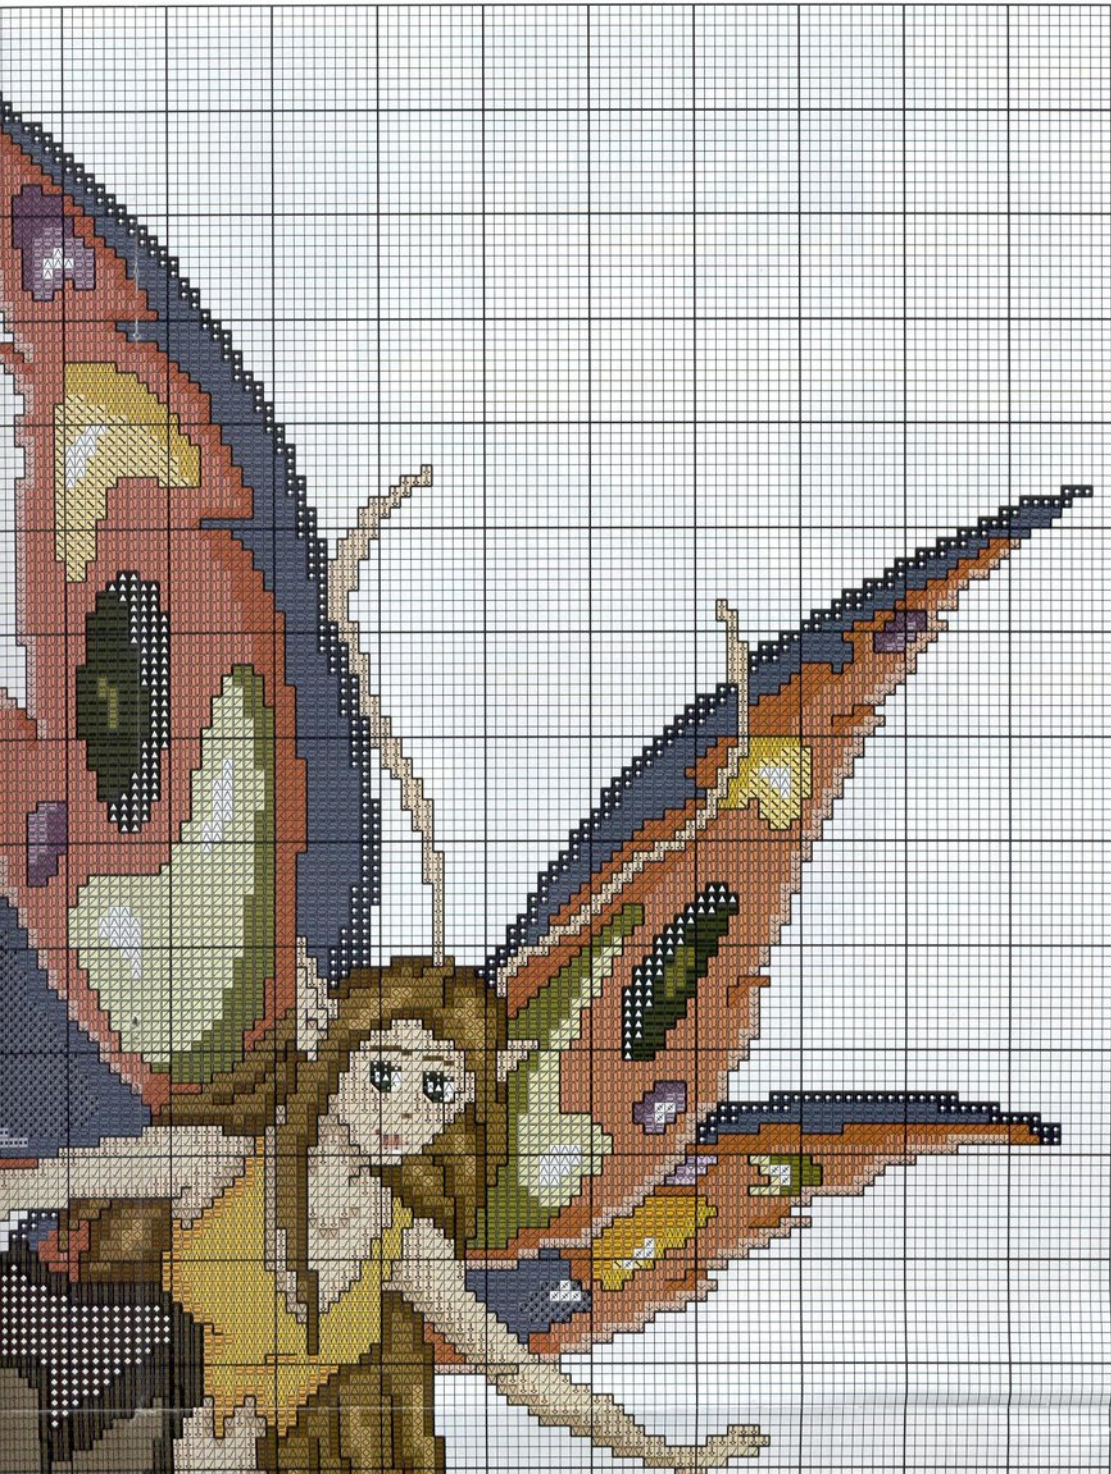

726 <i>D</i>		727 <i>D</i>		310 <i>D</i>	
109 <i>M</i>		110 <i>M</i>		2400 <i>M</i>	
413 <i>I</i>		486 <i>I</i>		336 <i>I</i>	

Pespunte: — **Negro**

Colores DMC y Madeira :

 Blanco D 2401 M	 208 D 712 M	 209 D 711 M	 210 D 801 M	 310 D 2400 M	 312 D 1005 M	 320 D 1311 M	 322 D 911 M
 742 D 201 M	 WW 743 D 113 M	 744 D 112 M	 760 D 405 M	 761 D 404 M	 772 D 1604 M	 840 D 1912 M	 950 D 2309 M
 436 D 2011 M	 437 D 2012 M	 610 D 2106 M	 611 D 2107 M	 612 D 2108 M	 613 D 2109 M	 3755 D 909 M	 3774 D 2308 M
 407 D 2312 M	 435 D 2010 M	 3348 D 1409 M	 3712 D 406 M	 3328 D 406 M	Pespunte: — 310 D 2400 M Negro		