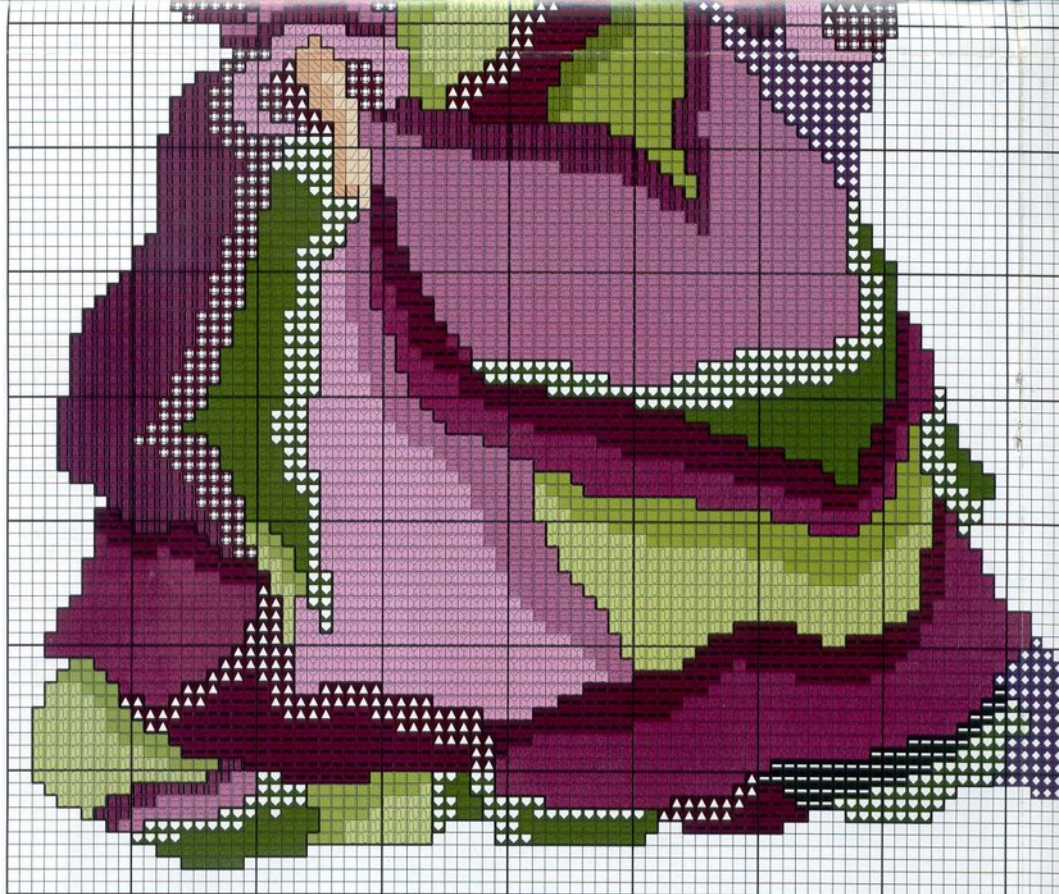

Colores: *DMC y Madeira*

	<i>Blanco</i> D 2402 M		208 D 804 M		209 D 803 M		210 D 801 M		310 D 2400 M
	910 D 1206 M		911 D 1214 M		912 D 1213 M		945 D 2309 M		948 D 305 M
	743 D 108 M		744 D 109 M		798 D 912 M		909 D 1205 M		742 D 107 M