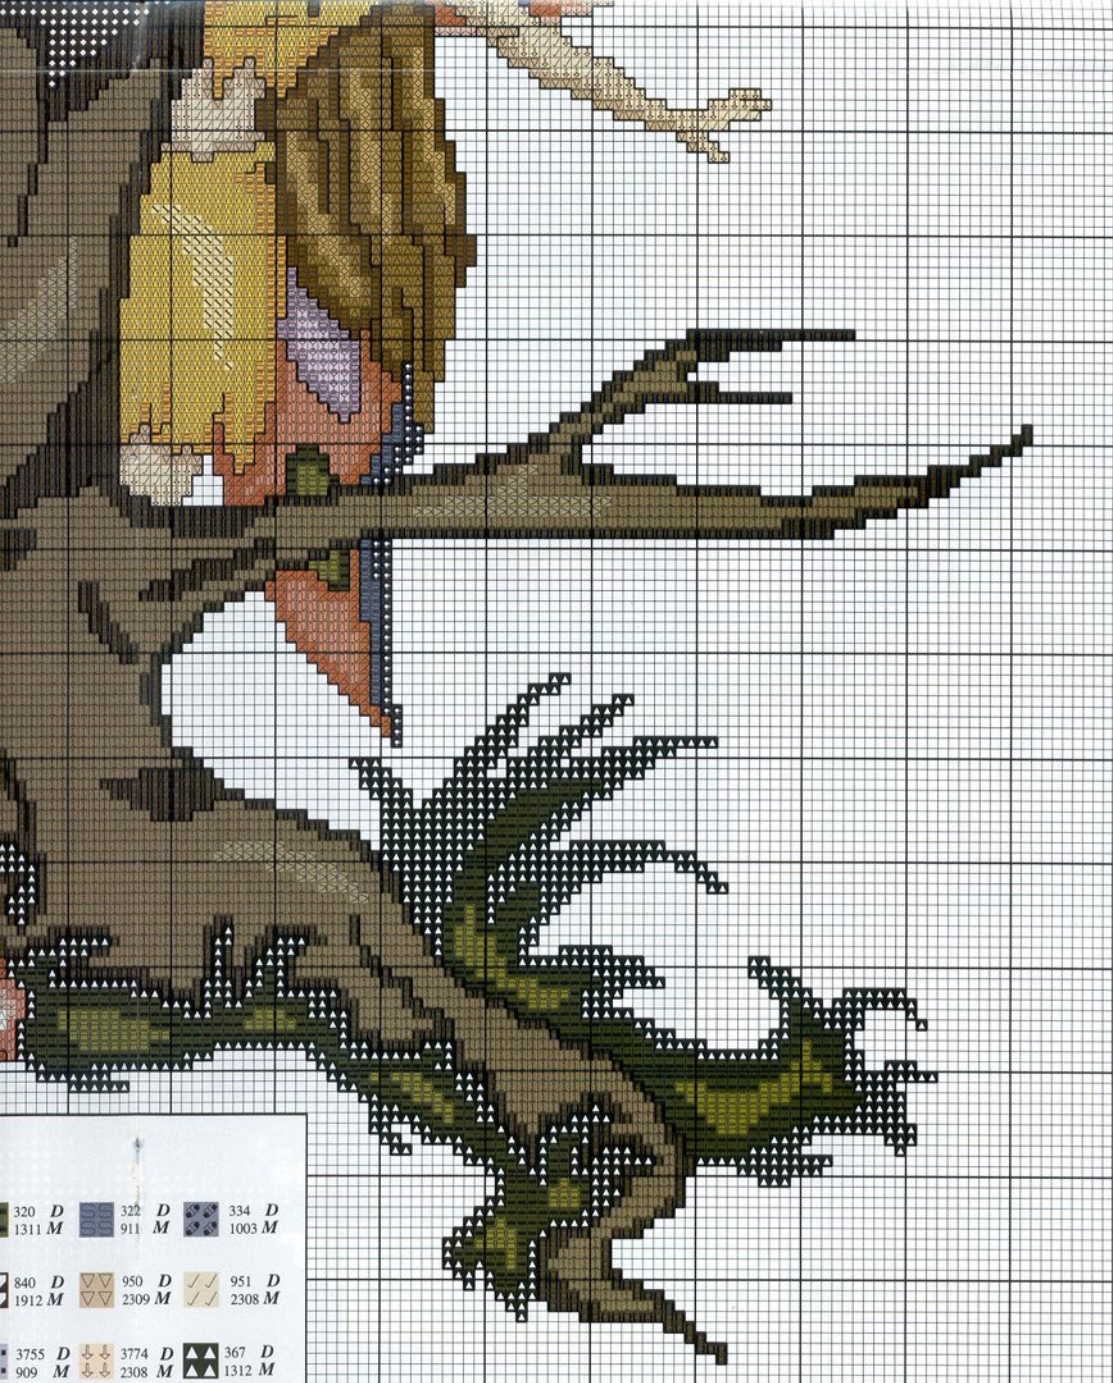

726 <i>D</i>		727 <i>D</i>		310 <i>D</i>	
109 <i>M</i>		110 <i>M</i>		2400 <i>M</i>	
413 <i>I</i>		486 <i>I</i>		336 <i>I</i>	

Pespunte: — **Negro**

Colores DMC y Madeira :

 Blanco D 2401 M	 208 D 712 M	 209 D 711 M	 210 D 801 M	 310 D 2400 M	 312 D 1005 M	 320 D 1311 M	 322 D 911 M
 742 D 201 M	 WW 743 D 113 M	 744 D 112 M	 760 D 405 M	 761 D 404 M	 772 D 1604 M	 840 D 1912 M	 950 D 2309 M
 436 D 2011 M	 437 D 2012 M	 610 D 2106 M	 611 D 2107 M	 612 D 2108 M	 613 D 2109 M	 3755 D 909 M	 3774 D 2308 M
 407 D 2312 M	 435 D 2010 M	 3348 D 1409 M	 3712 D 406 M	 3328 D 406 M	Pespunte: — 310 D 2400 M Negro		