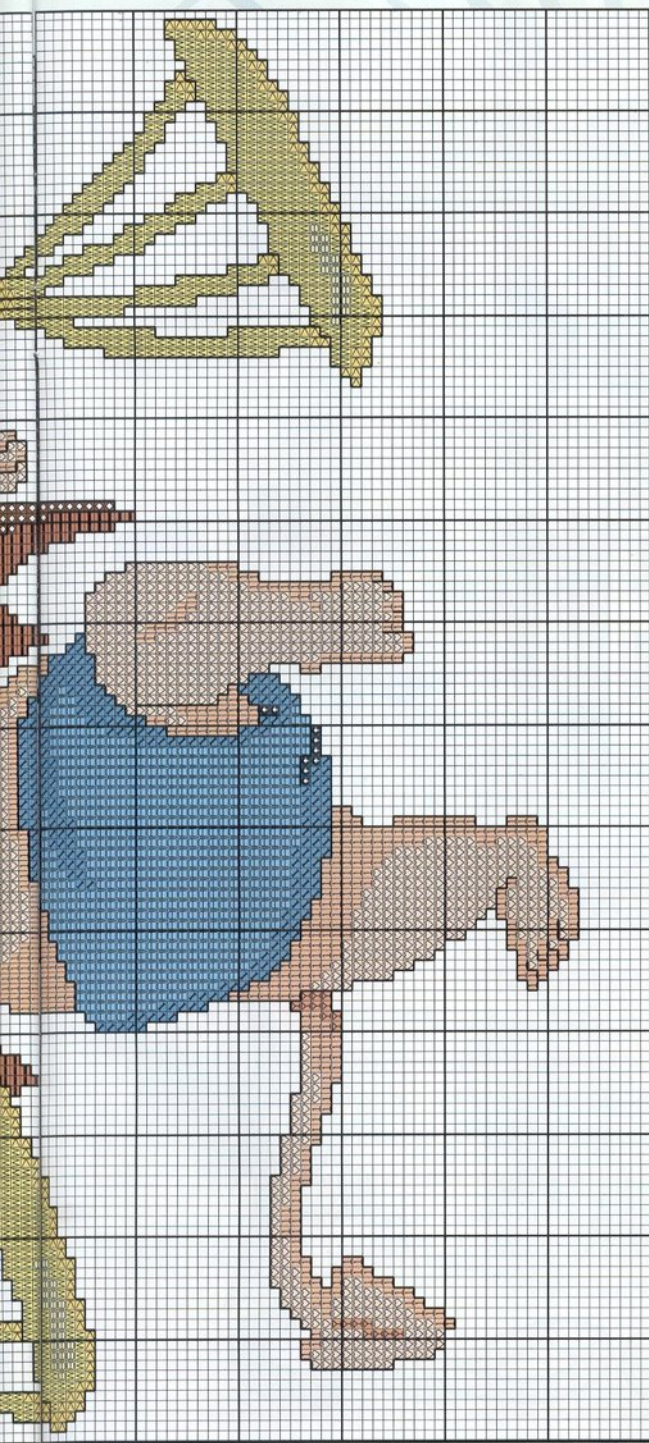

e l

321
210
327

825
101
322

726
109
413

Esquema en el desplegable

Diablillos del Zodíaco

Materiales:

La tela elegida para esta labor ha sido Aida blanca n° 14. Con unas dimensiones de 34 cm. de ancho x 34 cm. de largo. Borda los colores más oscuros con tres hebras y los claros con dos, en hilo mouliné DMC. El pespunte con punto lineal que te sugerimos en el esquema realzará la labor.

Trajes de Época

Materiales:

Siguiendo el gráfico que te presentamos en el desplegable elaborarás este magnífico cuadro. Utiliza hilo mouliné DMC para bordar sobre un cuadro de 35 cm. de ancho x 42 cm. de largo en tela Aida blanca. Los puntos empleados son el punto de cruz utilizado con dos hebras para los colores claros y el de tres hebras para los colores oscuros. Resalta toda tu labor realizando el pespunte que te indicamos en el gráfico.