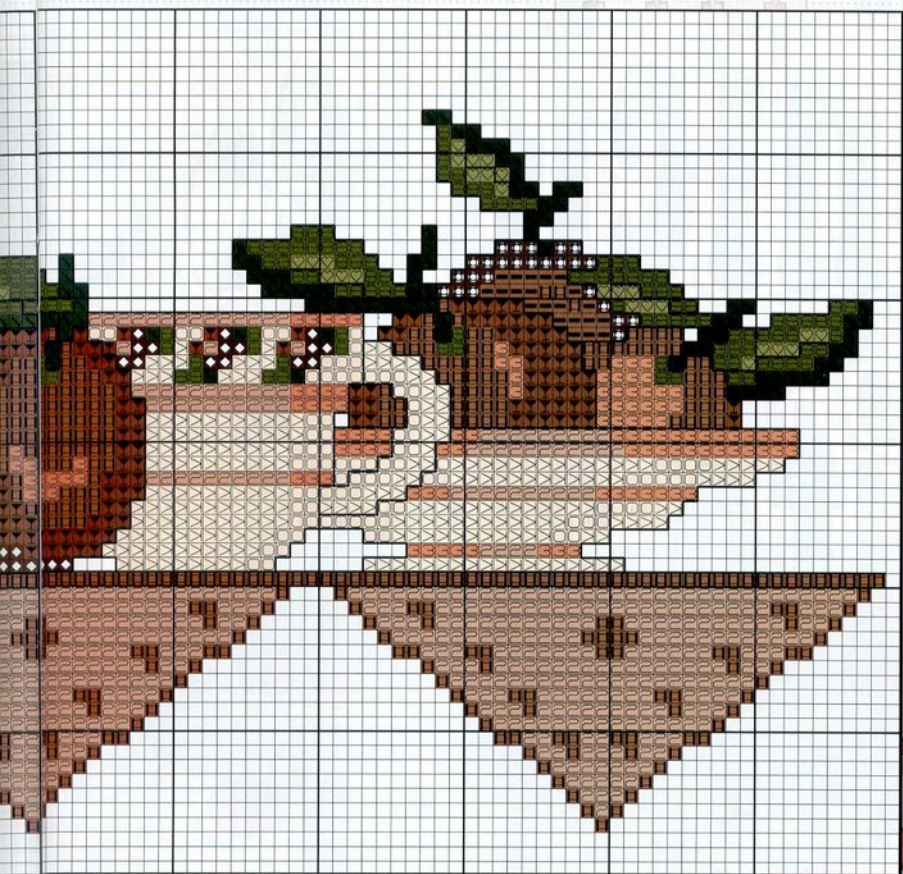

Colores DMC y Madeira :

	221 <i>D</i>		355 <i>D</i>		356 <i>D</i>		469 <i>D</i>
	513 <i>M</i>		314 <i>M</i>		402 <i>M</i>		1504 <i>M</i>
	3770 <i>D</i>		3777 <i>D</i>		3778 <i>D</i>		3830 <i>D</i>
	2314 <i>M</i>		512 <i>M</i>		403 <i>M</i>		401 <i>M</i>
	470 <i>D</i>		471 <i>D</i>		758 <i>D</i>		948 <i>D</i>
	1502 <i>M</i>		1501 <i>M</i>		2309 <i>M</i>		306 <i>M</i>

Pespunte: — 310 *D* Negro
2400 *M*