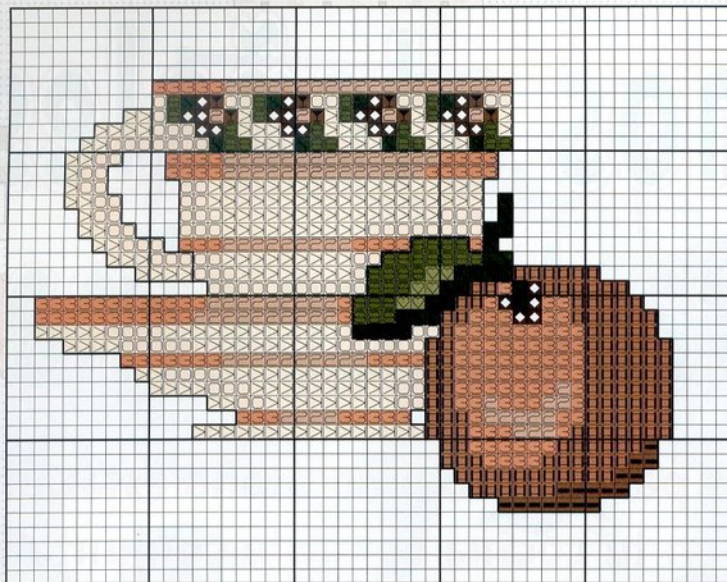

Colores DMC y Madeira :

	221 <i>D</i>		355 <i>D</i>		356 <i>D</i>		469 <i>D</i>
	513 <i>M</i>		314 <i>M</i>		402 <i>M</i>		1504 <i>M</i>

	3770 <i>D</i>		3777 <i>D</i>		3778 <i>D</i>		3830 <i>D</i>
	2314 <i>M</i>		512 <i>M</i>		403 <i>M</i>		401 <i>M</i>

	470 <i>D</i>		471 <i>D</i>		758 <i>D</i>		948 <i>D</i>
	1502 <i>M</i>		1501 <i>M</i>		2309 <i>M</i>		306 <i>M</i>

Pespunte: — 310 *D* Negro
2400 *M*