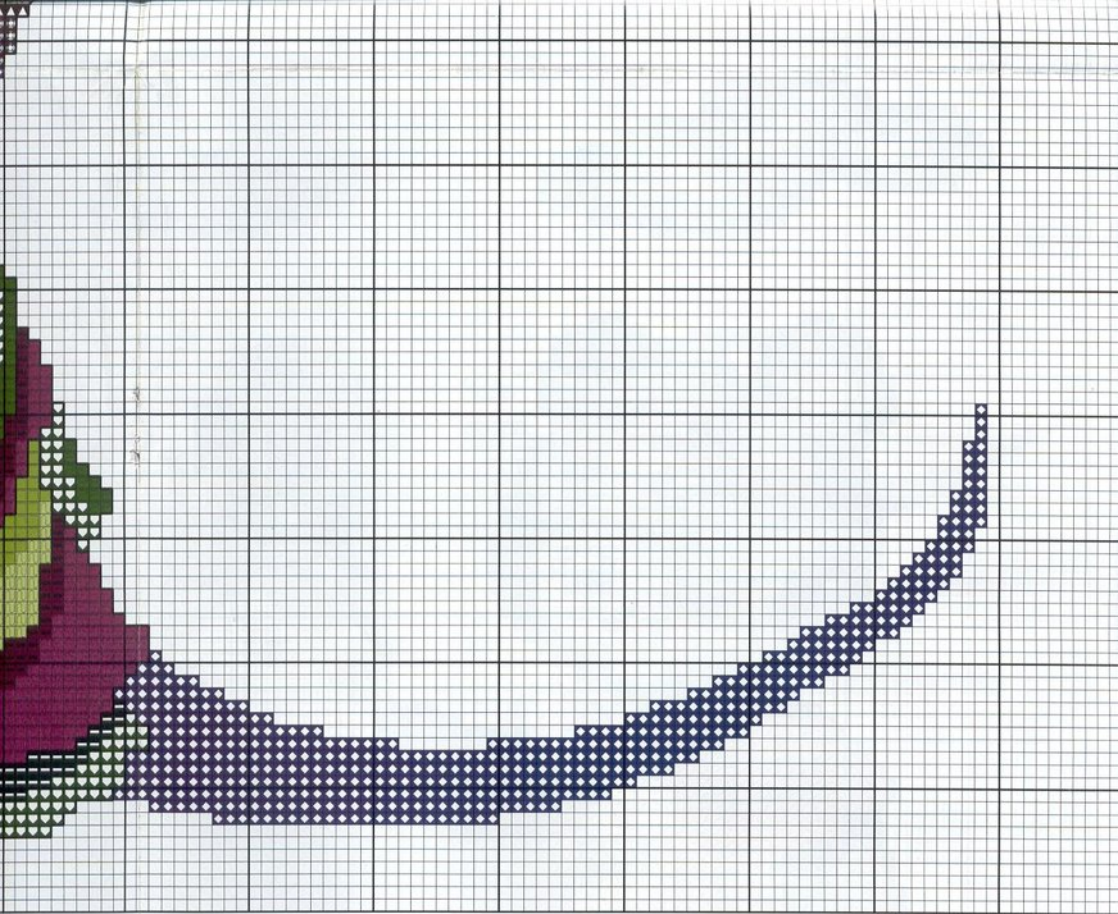

— 310 *D* *Negro*
2400 *M*

Colores: *DMC y Madeira*

	<i>Blanco</i> D 2402 M		208 D 804 M		209 D 803 M		210 D 801 M		310 D 2400 M
	910 D 1206 M		911 D 1214 M		912 D 1213 M		945 D 2309 M		948 D 305 M
	743 D 108 M		744 D 109 M		798 D 912 M		909 D 1205 M		742 D 107 M