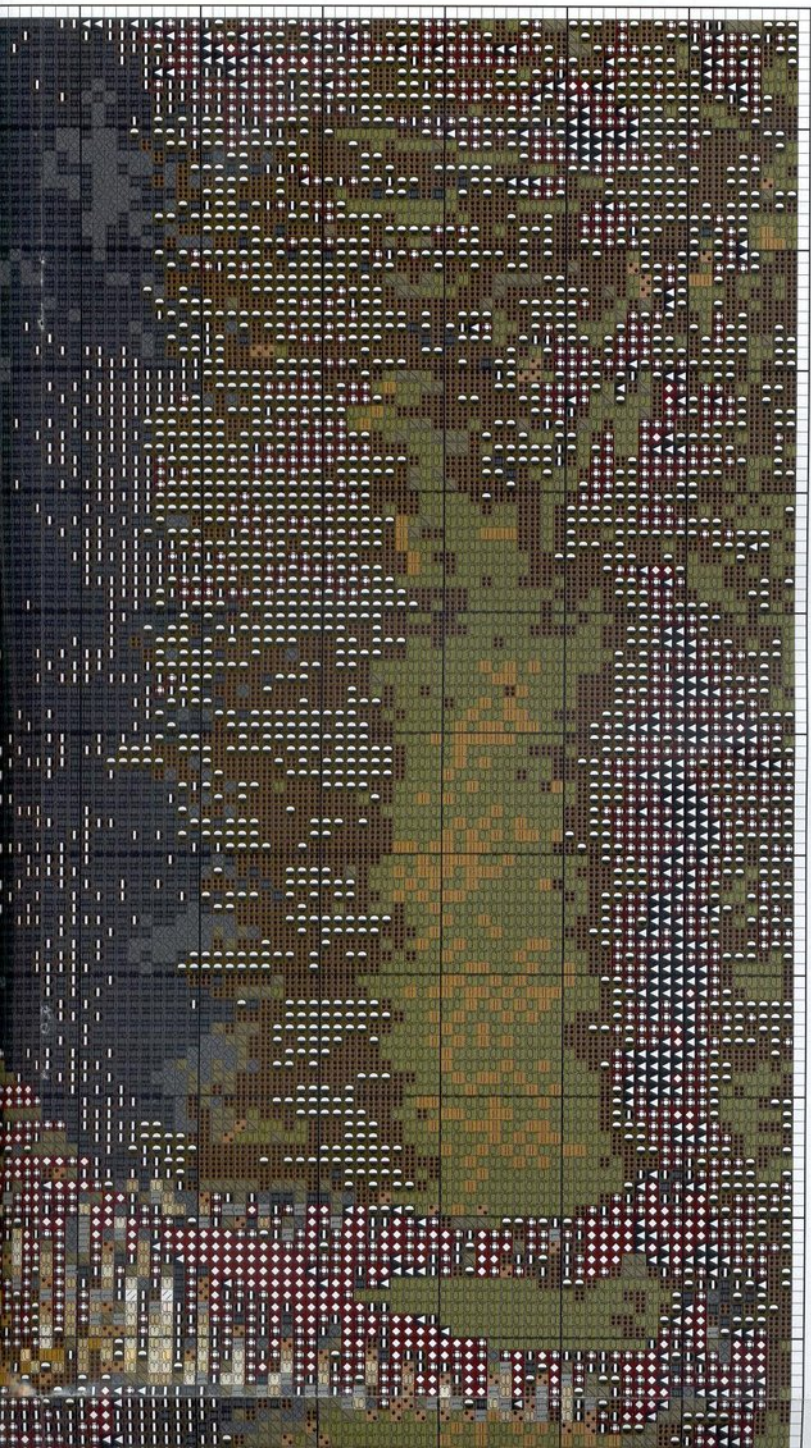

645	<i>D</i>	1811	<i>M</i>
	712	<i>D</i>	2001	<i>M</i>
	745	<i>D</i>	111	<i>M</i>
	3021	<i>D</i>	1904	<i>M</i>
	3022	<i>D</i>	1812	<i>M</i>
	3023	<i>D</i>	1902	<i>M</i>
	3032	<i>D</i>	2002	<i>M</i>
	3033	<i>D</i>	1907	<i>M</i>
	3371	<i>D</i>	2004	<i>M</i>
	3782	<i>D</i>	1906	<i>M</i>