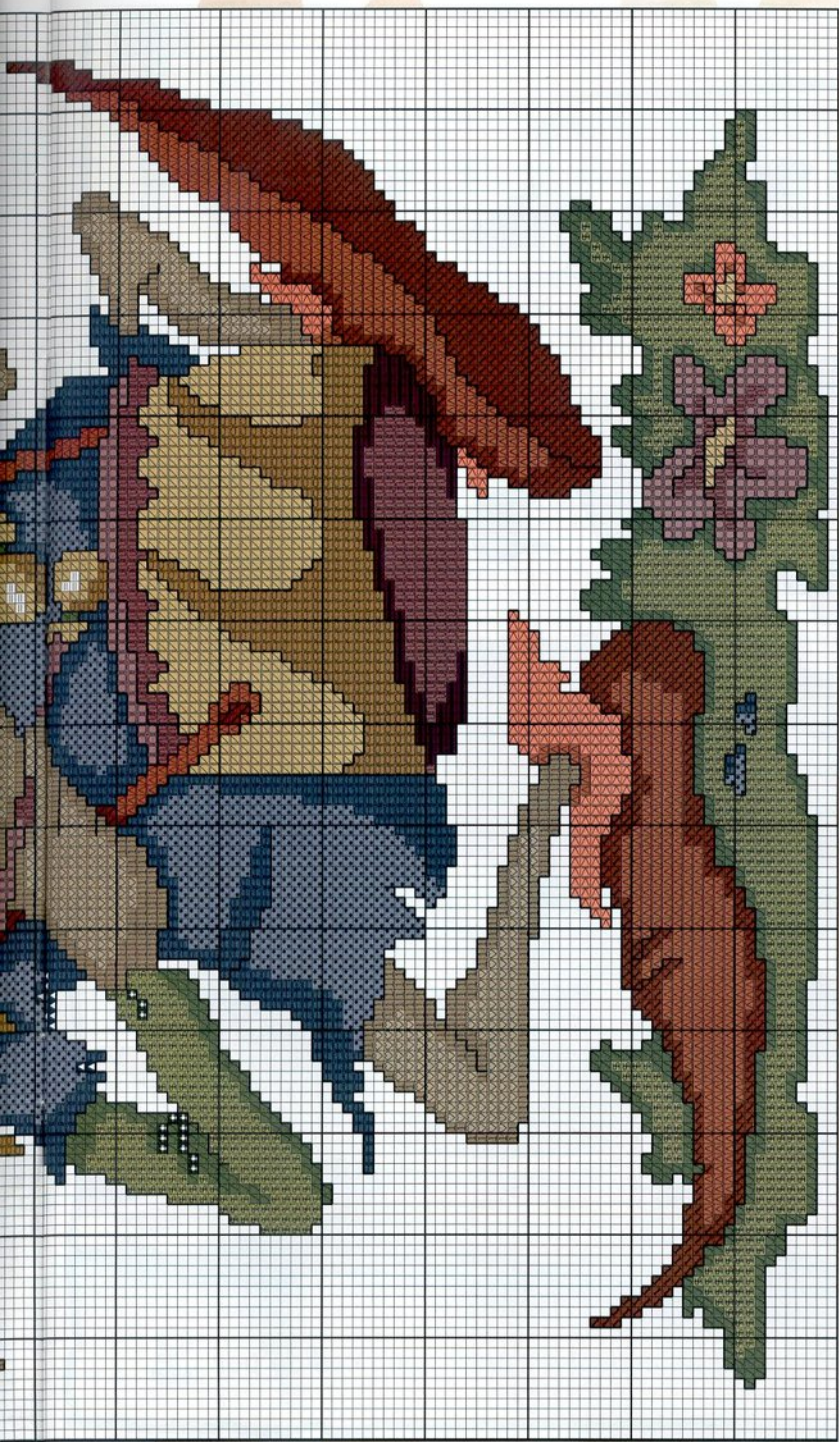

Sueña con Hadas

Materiales:

Para este fantástico cuadro se ha empleado 44 cm. de ancho x 54 cm. de largo aprox. de tela lugana. Utiliza tres hebras para el punto de cruz cuando vaya bordado en colores oscuros y dos cuando sean claros. Borda con hilo mouliné DMC toda la labor y ganará en vistosidad y colorido.

**Esquema en
el desplegable**

Elfos traviesos

Materiales:

Para obtener este original Elfo hemos utilizado 32 x 38 cm. aproximadamente de tela Aida blanca nº14. Los detalles de punto lineal bórdalos según indica el esquema. Borda con hilo mouliné DMC en los colores que se indican junto al gráfico, recuerda que los colores oscuros llevan tres hebras y que los colores más claros sólo llevan dos.