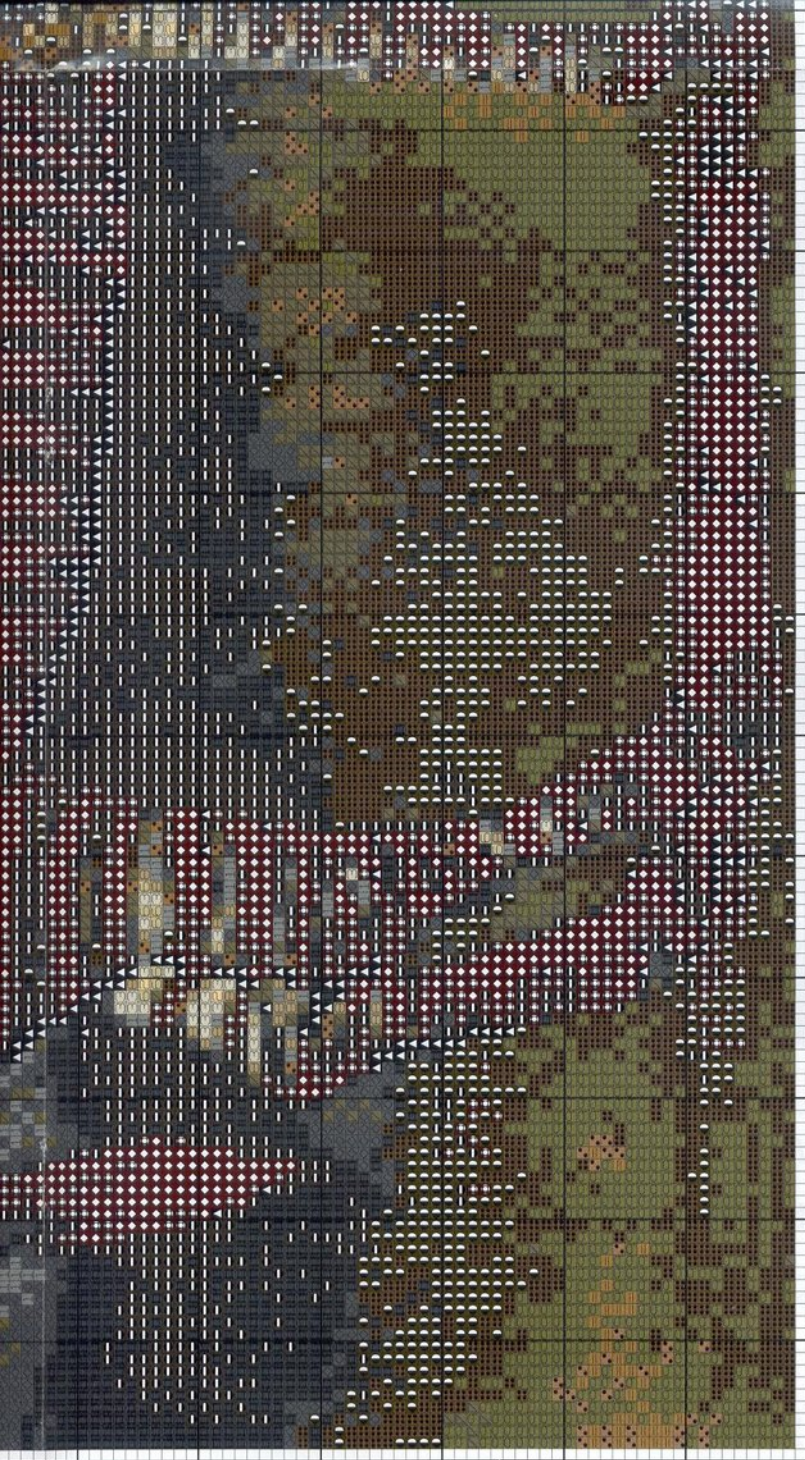

Colores DMC y Madeira :

Bianco D
2401 M

317 D
1714 M

318 D
1801 M

370 D
2112 M

371 D
2111 M

413 D
1713 M

414 D
1714 M

611 D
2107 M

642 D
1903 M

645 D
1811 M