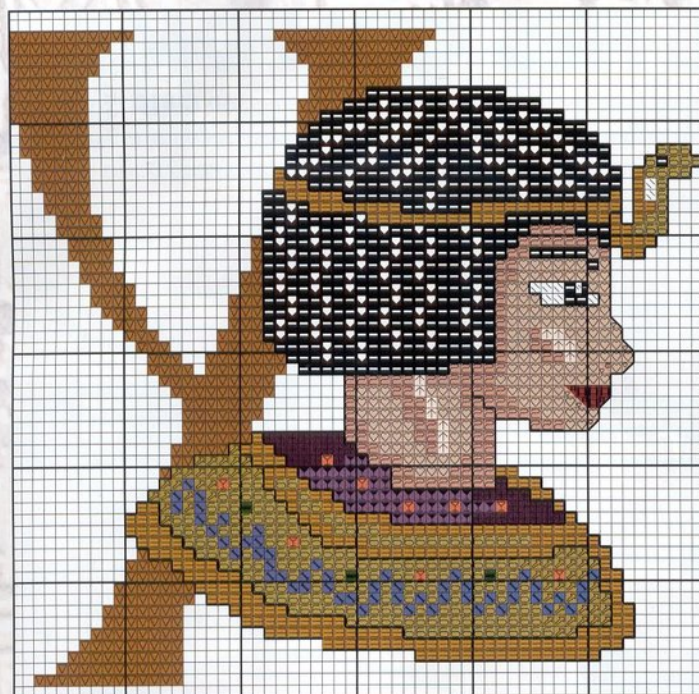

Colores: DMC y Madeira

Blanco D 2401 M	208 D 712 M	947 D 205 M
310 D 2400 M	321 D 509 M	950 D 2309 M
327 D 713 M	407 D 2312 M	3772 D 2601 M
435 D 2009 M	603 D 505 M	3822 D 2510 M
666 D 510 M	699 D 1303 M	948 D 2308 M
701 D 1305 M	727 D 110 M	970 D 204 M
745 D 111 M	758 D 2313 M	3821 D 2509 M
782 D 2213 M	797 D 912 M	3852 D 2514 M
798 D 911 M	800 D 908 M	809 D 909 M
801 D 2006 M	Pespunte: 310 D 2400 M Negro	

Con estas letras se completa el abecedario (El antiguo Egipto)

Colores: DMC y Madeira

Blanco D 2401 M	208 D 712 M	947 D 205 M
310 D 2400 M	321 D 509 M	950 D 2309 M
327 D 713 M	407 D 2312 M	3772 D 2601 M
435 D 2009 M	603 D 505 M	3822 D 2510 M
666 D 510 M	699 D 1303 M	948 D 2308 M
701 D 1305 M	727 D 110 M	970 D 204 M
745 D 111 M	758 D 2313 M	3821 D 2509 M
782 D 2213 M	797 D 912 M	3852 D 2514 M
798 D 911 M	800 D 908 M	809 D 909 M
801 D 2006 M	Pespunte: 310 D 2400 M Negro