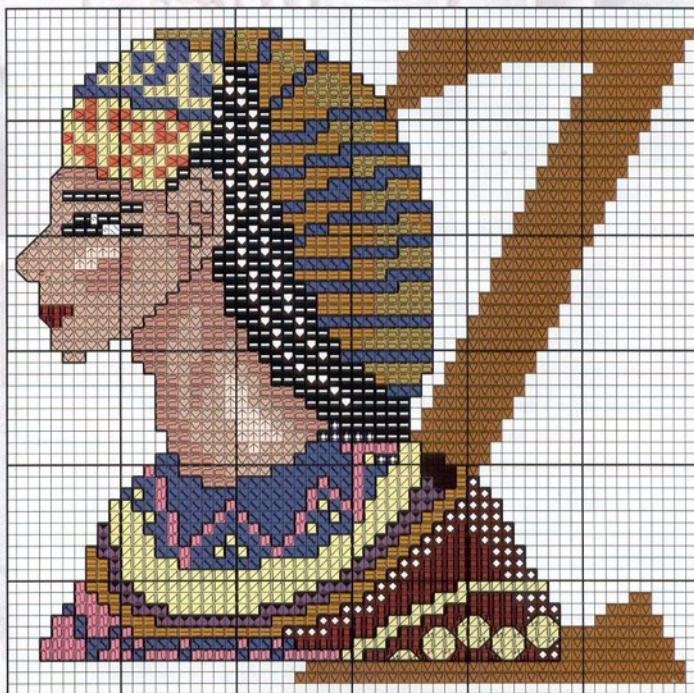

Colores: DMC y Madeira

Blanco D 2401 M	208 D 712 M	947 D 205 M
310 D 2400 M	321 D 509 M	950 D 2309 M
327 D 713 M	407 D 2312 M	3772 D 2601 M
435 D 2009 M	603 D 505 M	3822 D 2510 M
666 D 510 M	699 D 1303 M	948 D 2308 M
701 D 1305 M	727 D 110 M	970 D 204 M
745 D 111 M	758 D 2313 M	3821 D 2509 M
782 D 2213 M	797 D 912 M	3852 D 2514 M
798 D 911 M	800 D 908 M	809 D 909 M
801 D 2006 M	Pespunte: 310 D 2400 M Negro