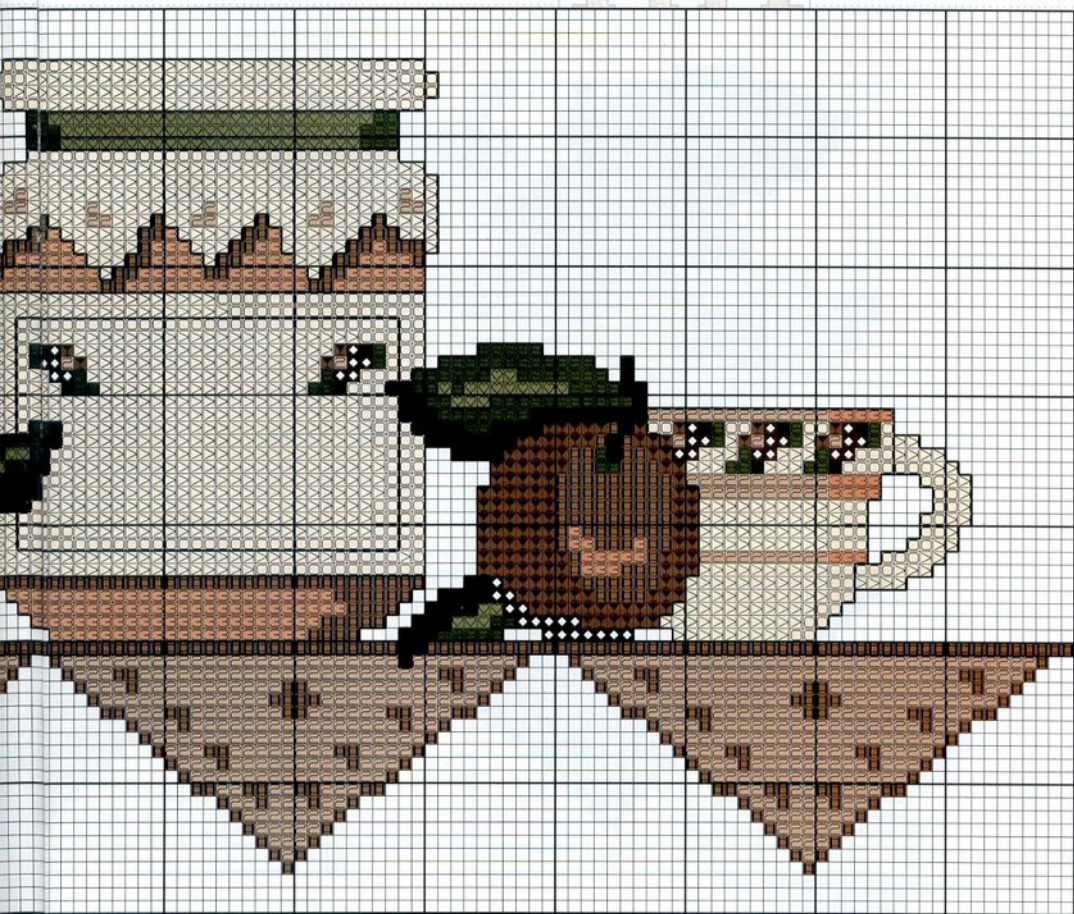

Colores DMC y Madeira :

221 *D*
355 *D*
356 *D*
469 *D*
513 *M*
314 *M*
402 *M*
1504 *M*

3770 *D*
3777 *D*
3778 *D*
3830 *D*
2314 *M*
512 *M*
403 *M*
401 *M*

470 *D*
471 *D*
758 *D*
948 *D*
1502 *M*
1501 *M*
2309 *M*
306 *M*

Pespunte: — 310 *D* *Negro*
2400 *M*