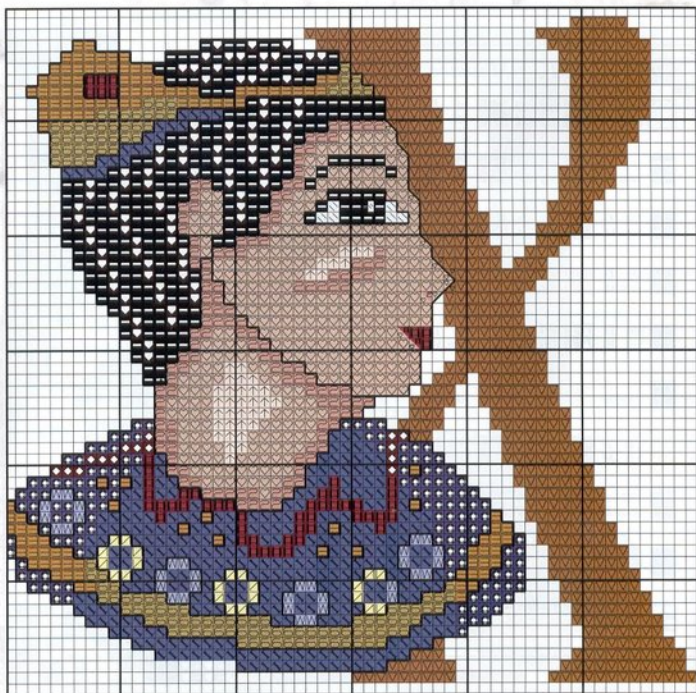

Colores: DMC y Madeira

	Bianco D 2401 M		208 D 712 M		947 D 205 M
	310 D 2400 M		321 D 509 M		950 D 2309 M
	327 D 713 M		407 D 2312 M		3772 D 2601 M
	435 D 2009 M		603 D 505 M		3822 D 2510 M
	666 D 510 M		699 D 1303 M		948 D 2308 M
	701 D 1305 M		727 D 110 M		970 D 204 M
	745 D 111 M		758 D 2313 M		3821 D 2509 M
	782 D 2213 M		797 D 912 M		3852 D 2514 M
	798 D 911 M		800 D 908 M		809 D 909 M
	801 D 2006 M	Pesunte: — 310 D 2400 M		Negro