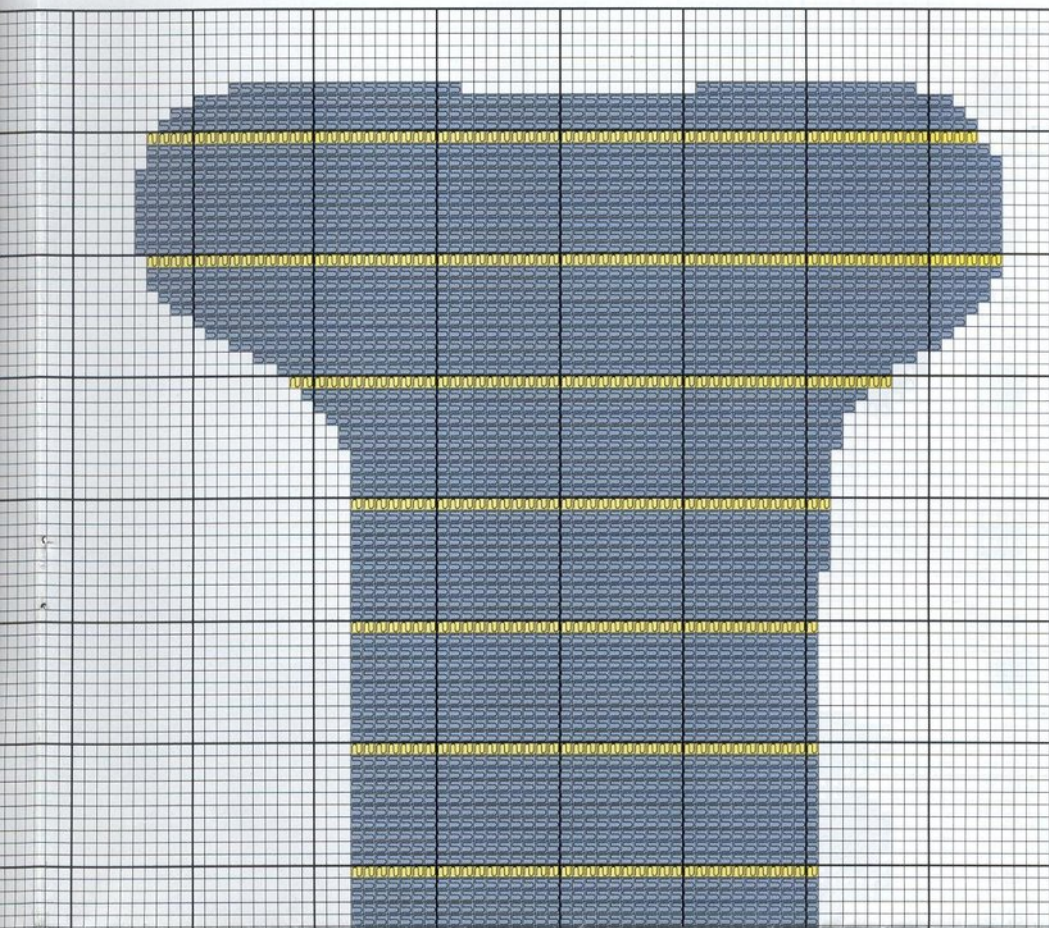

e Ispe:

321 <i>D</i>		327 <i>D</i>		435 <i>D</i>		905 <i>D</i>	
210 <i>M</i>		713 <i>M</i>		2010 <i>M</i>		1412 <i>M</i>	
327 <i>I</i>		313 <i>I</i>		489 <i>I</i>		386 <i>I</i>	

825 <i>D</i>		826 <i>D</i>		827 <i>D</i>		3078 <i>D</i>	
1011 <i>M</i>		1012 <i>M</i>		1014 <i>M</i>		111 <i>M</i>	
322 <i>I</i>		366 <i>I</i>		362 <i>I</i>		424 <i>I</i>	

726 <i>D</i>		727 <i>D</i>		310 <i>D</i>	
109 <i>M</i>		110 <i>M</i>		2400 <i>M</i>	
413 <i>I</i>		486 <i>I</i>		336 <i>I</i>	

Pespunte: — **Negro**