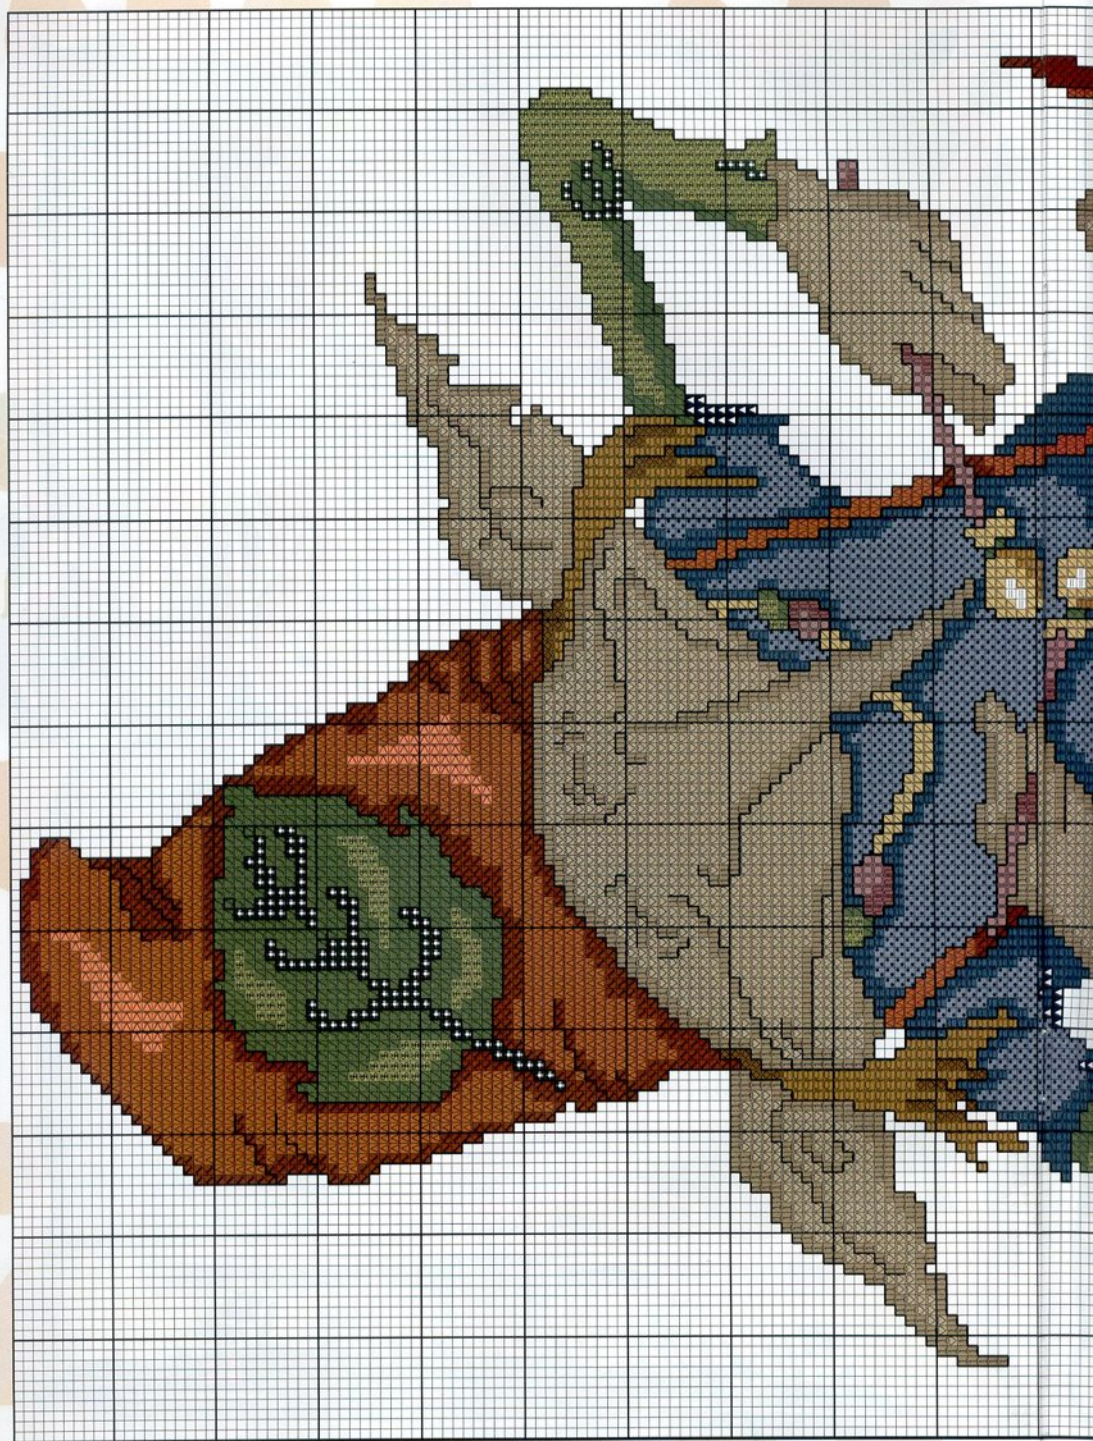

Sueña con Hadas

Materiales:

Para este fantástico cuadro se ha empleado 44 cm. de ancho x 54 cm. de largo aprox. de tela lugana. Utiliza tres hebras para el punto de cruz cuando vaya bordado en colores oscuros y dos cuando sean claros. Borda con hilo mouliné DMC toda la labor y ganará en vistosidad y colorido.

**Esquema en
el desplegable**

Elfos traviesos

Materiales:

Para obtener este original Elfo hemos utilizado 32 x 38 cm. aproximadamente de tela Aida blanca nº14. Los detalles de punto lineal bórdalos según indica el esquema. Borda con hilo mouliné DMC en los colores que se indican junto al gráfico, recuerda que los colores oscuros llevan tres hebras y que los colores más claros sólo llevan dos.