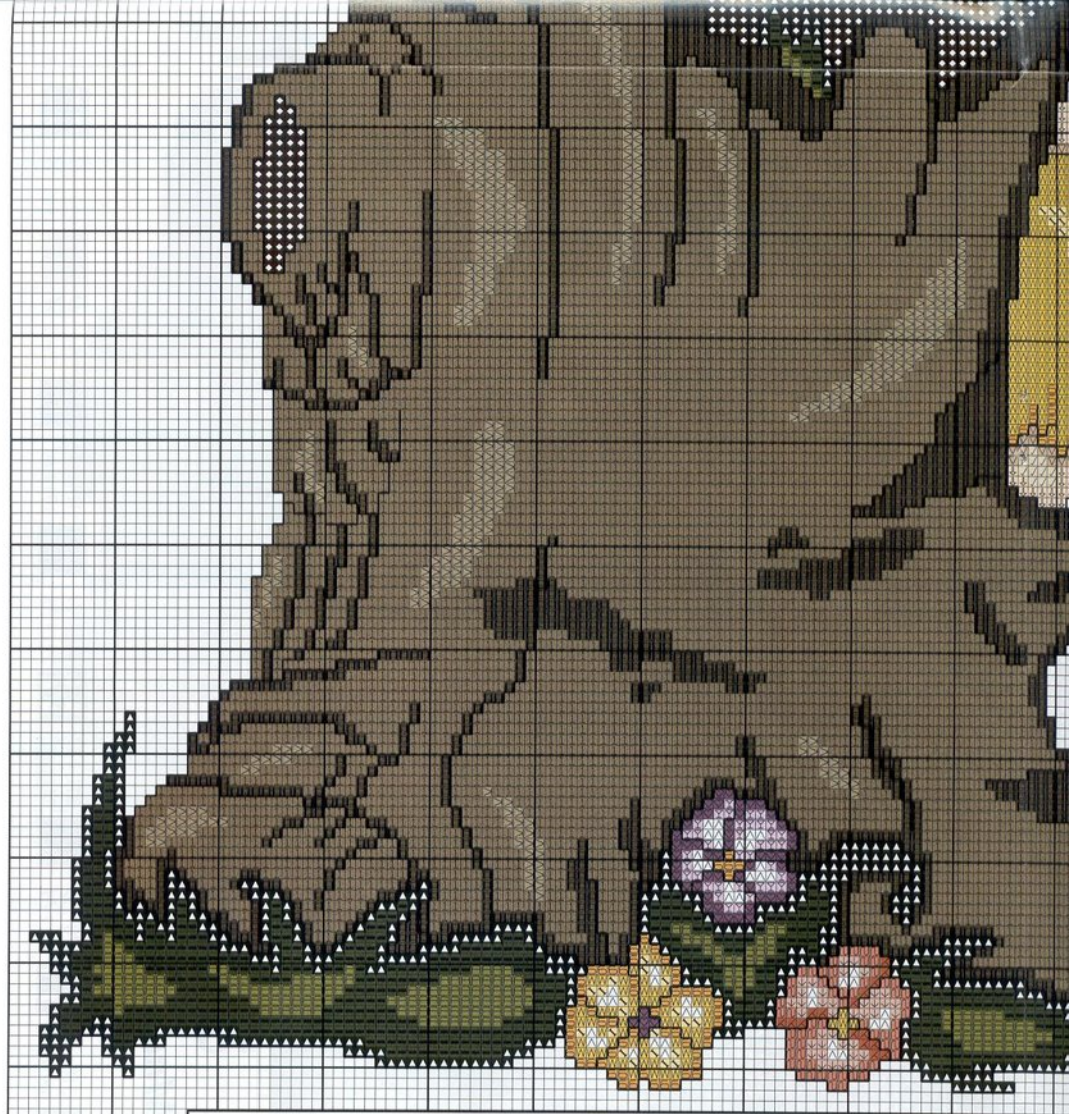

Colores DMC y Madeira :

Blanco D 2401 M	208 D 712 M	209 D 711 M	210 D 801 M	310 D 2400 M	312 D 1005 M	320 D 1311 M	322 D 911 M
742 D 201 M	WW 743 D 113 M	744 D 112 M	760 D 405 M	761 D 404 M	772 D 1604 M	840 D 1912 M	950 D 2309 M
436 D 2011 M	437 D 2012 M	610 D 2106 M	611 D 2107 M	612 D 2108 M	613 D 2109 M	3755 D 909 M	3774 D 2308 M
407 D 2312 M	435 D 2010 M	3348 D 1409 M	3712 D 406 M	3328 D 406 M	Pespunte: — 310 D 2400 M Negro