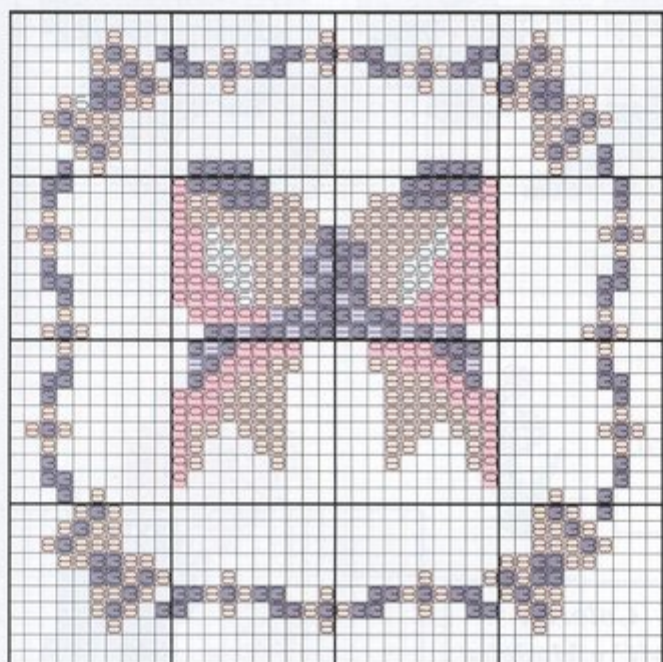

**Colores:
DMC y Madeira**

Blanco D 2401 M	597 D 1111 M
444 D 105 M	598 D 1112 M
445 D 103 M	961 D 610 M
517 D 1107 M	3761 D 1002 M
518 D 1106 M	Pespunte: 310 D 2400 M
553 D 711 M	Negro 961 D 610 M
554 D 710 M	995 D 1102 M