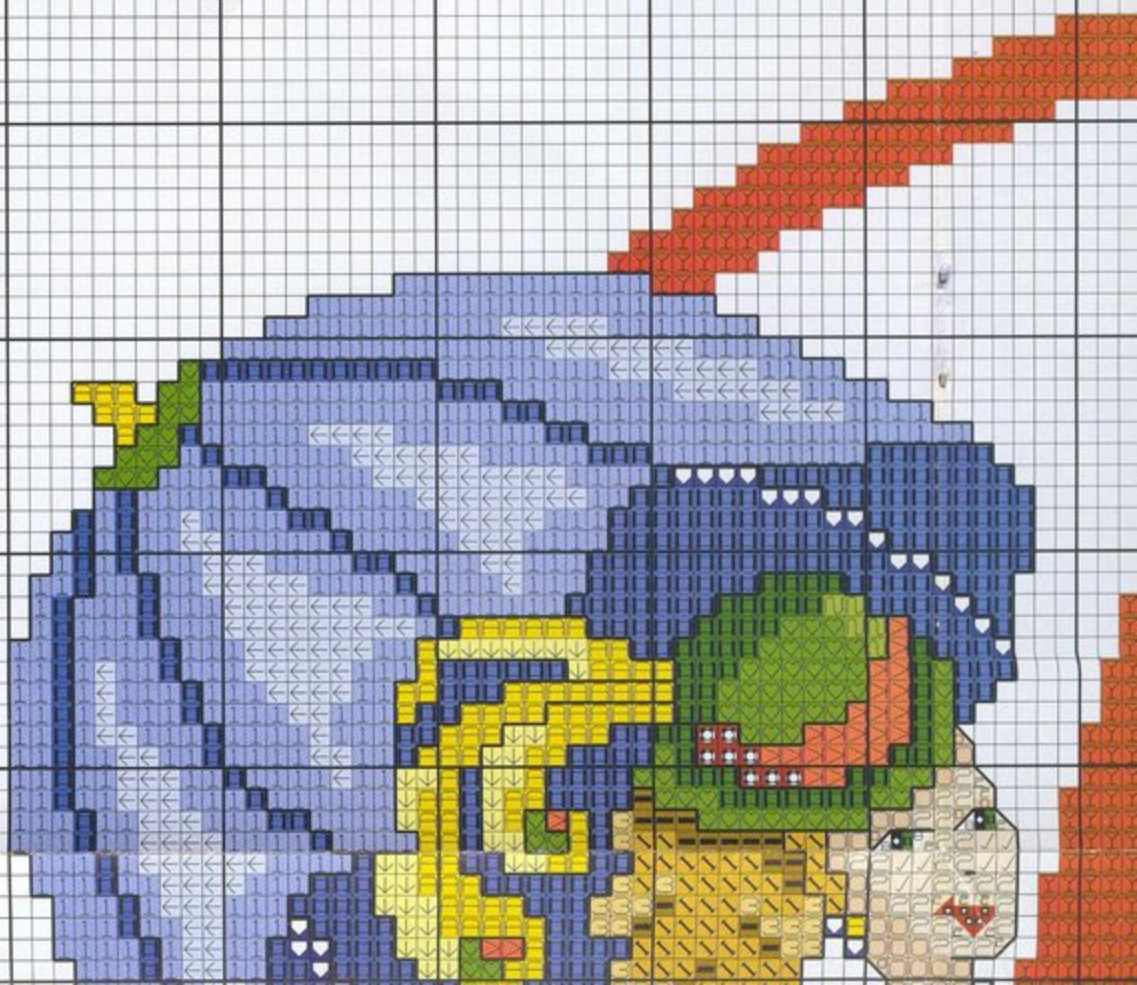

 3041 *D*
 807 *M*

 3341 *D*
 302 *M*

 3689 *D*
 812 *M*

 3776 *D*
 2302 *M*

 3861 *D*
 1806 *M*

 3864 *D*
 1807 *M*

Colores: DMC y Madeira

	Blanco <i>D</i> 2402 <i>M</i>		310 <i>D</i> 2400 <i>M</i>		444 <i>D</i> 105 <i>M</i>		445 <i>D</i> 103 <i>M</i>		666 <i>D</i> 510 <i>M</i>
	800 <i>D</i> 909 <i>M</i>		907 <i>D</i> 1410 <i>M</i>		948 <i>D</i> 305 <i>M</i>		950 <i>D</i> 2313 <i>M</i>		951 <i>D</i> 2308 <i>M</i>
	704 <i>D</i> 1308 <i>M</i>		729 <i>D</i> 2209 <i>M</i>		797 <i>D</i> 913 <i>M</i>		798 <i>D</i> 911 <i>M</i>		799 <i>D</i> 910 <i>M</i>