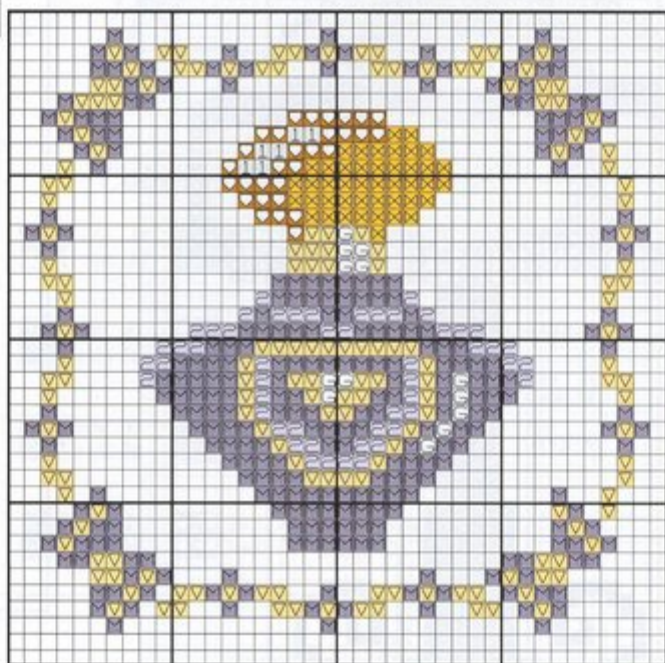

**Colores:
DMC y Madeira**

Blanco D 2401 M	3823 D 111 M
728 D 2212 M	3839 D 906 M
782 D 2213 M	3840 D 907 M
762 D 1803 M