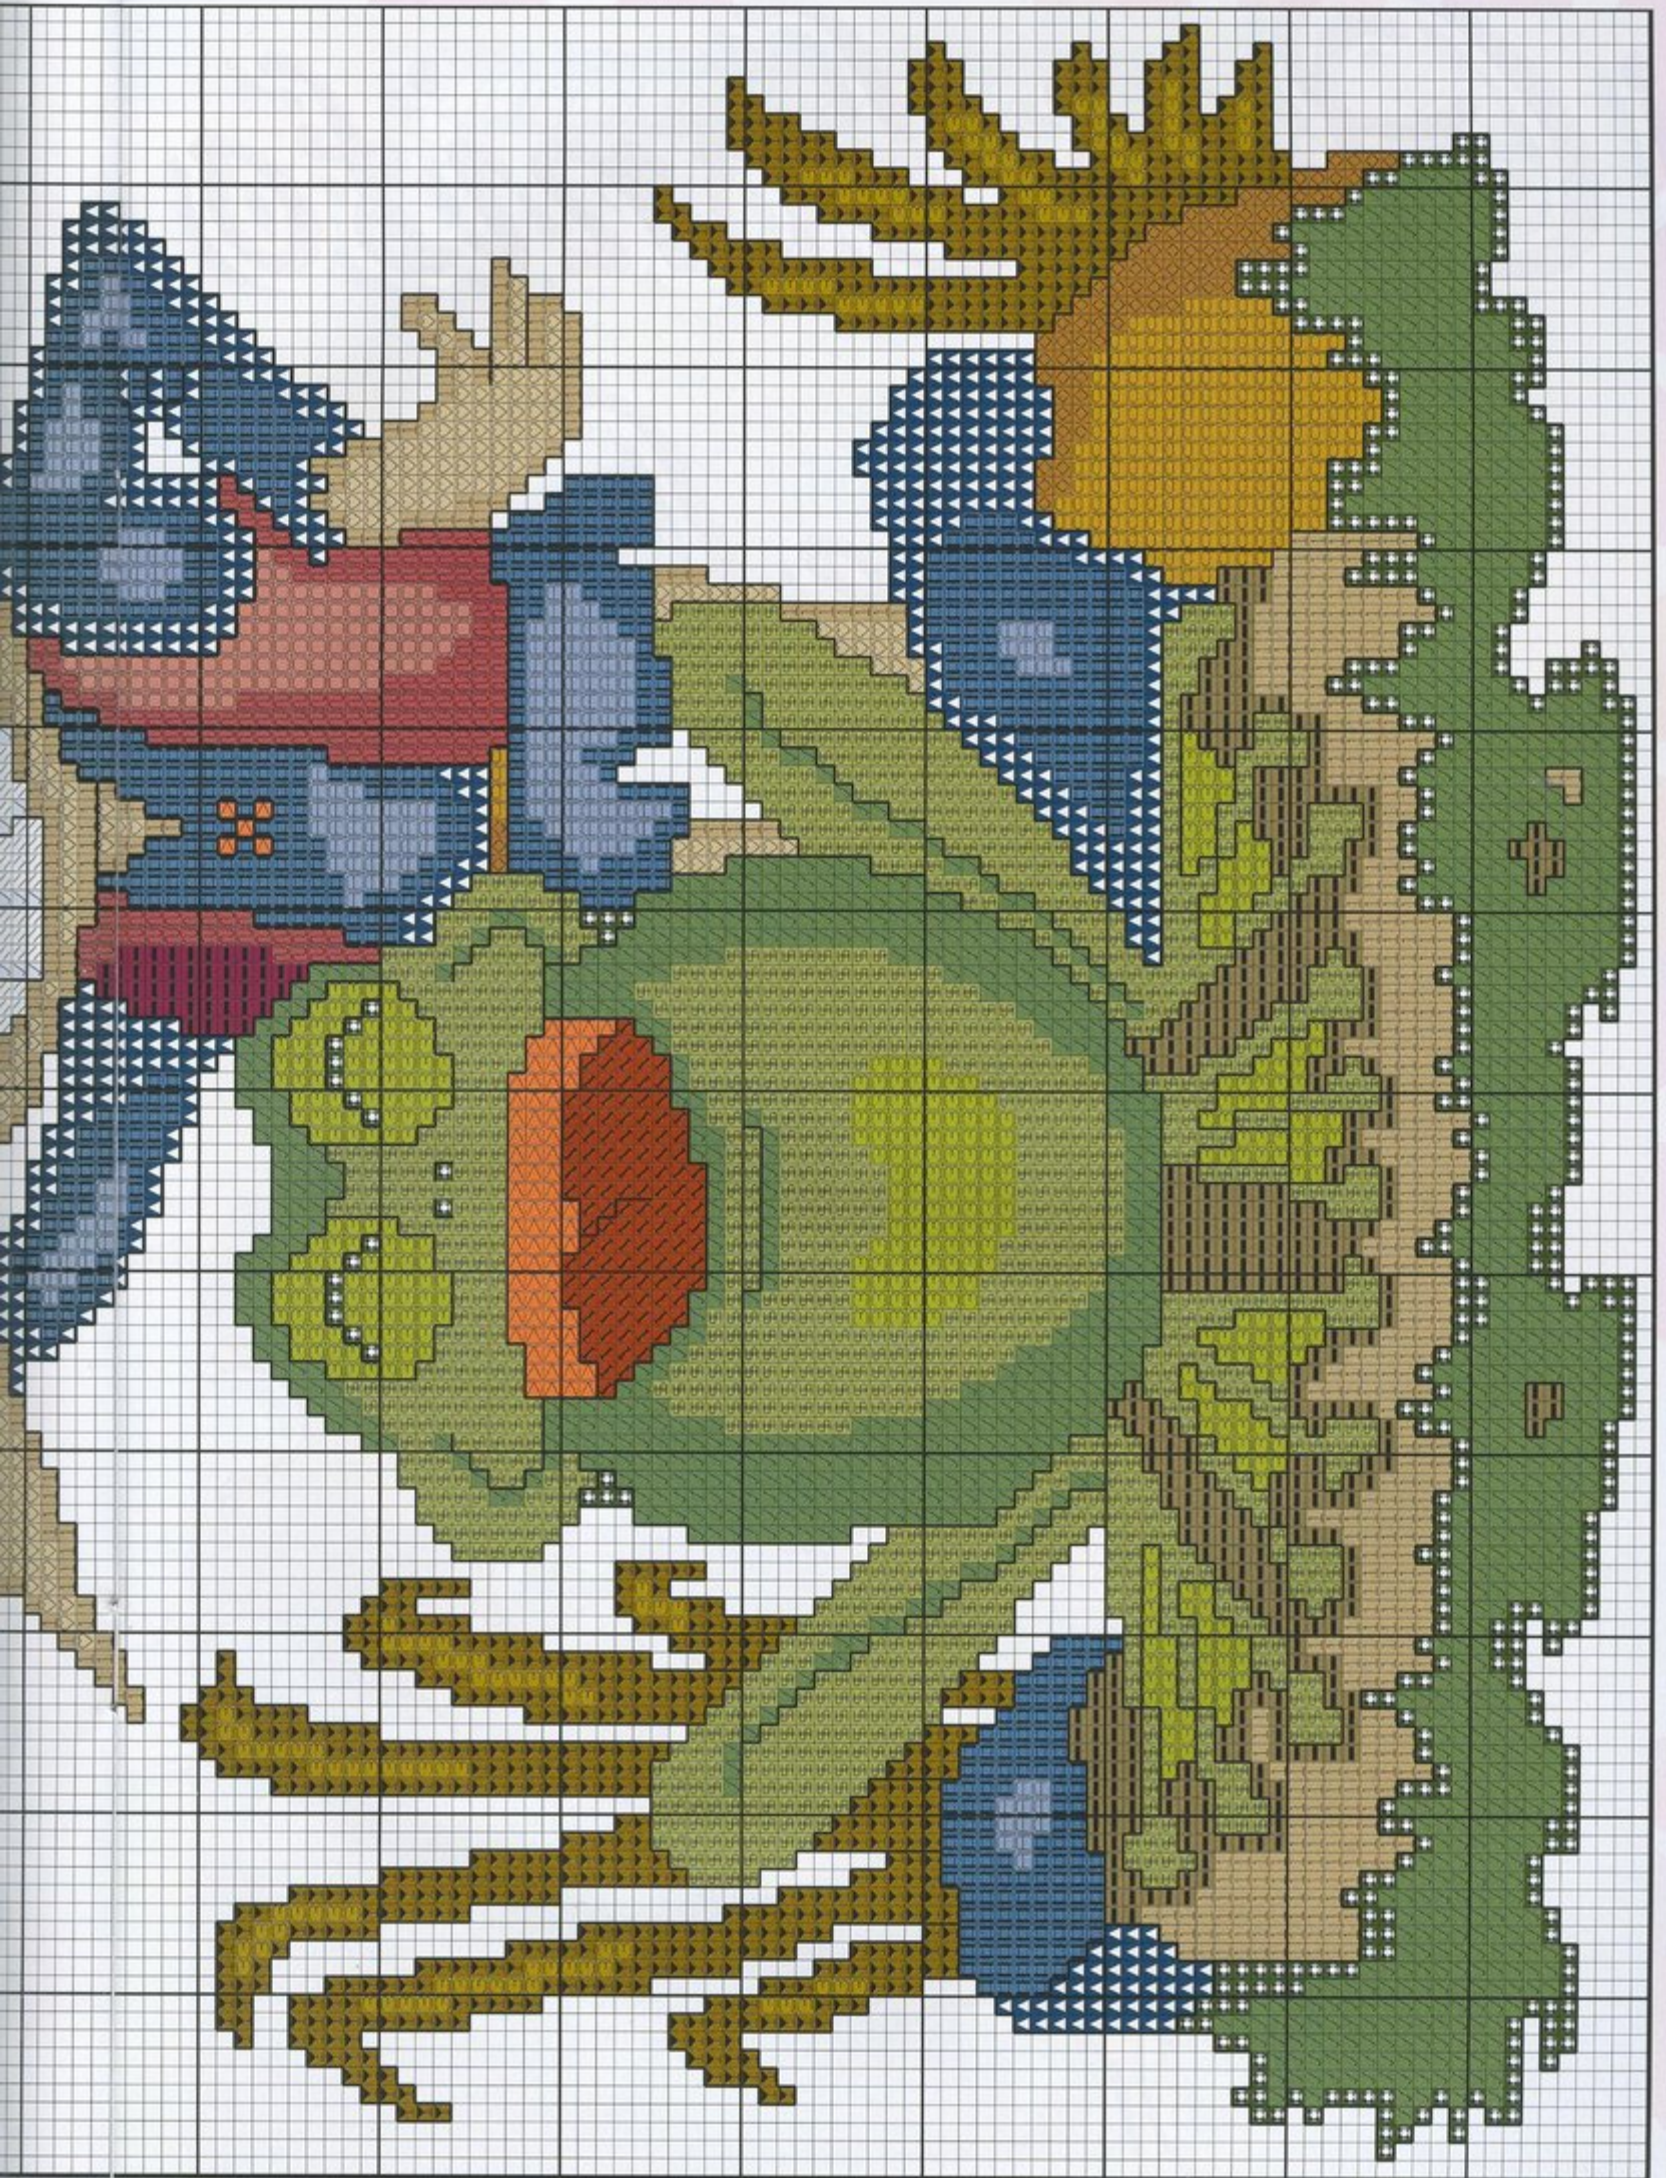

Sueña con Hadas

Materiales:

Para este fantástico cuadro se ha empleado 38 cm. de ancho x 50 cm. de largo aprox. de tela lugana. Utiliza tres hebras para el punto de cruz cuando vaya bordado en colores oscuros y dos cuando sean claros. Borda con hilo mouliné DMC toda la labor y ganará en vistosidad y colorido.

**Esquema en
el desplegable**

Elfos traviesos

Materiales:

Para obtener este original Elfo hemos utilizado 32 x 38 cm. aproximadamente de tela Aida beige n°14. Los detalles de punto lineal bórdalos según indica el esquema. Borda con hilo mouliné DMC en los colores que se indican junto al gráfico, recuerda que los colores oscuros llevan tres hebras y que los colores más claros sólo llevan dos.

Pespunte: — 310 D Negro
— 2400 M

¡Qué bonito es el Campo!

Materiales:

Estos cuadros han sido realizados a partir de 30 cm. de largo x 25 cm. de ancho aprox. de tela Aida beige n° 14. según la intensidad de color, utilizaremos dos o tres hebras en el punto de cruz. Pespunteando toda la labor la resaltarás y recuerda que el punto lineal sólo necesita una hebra.