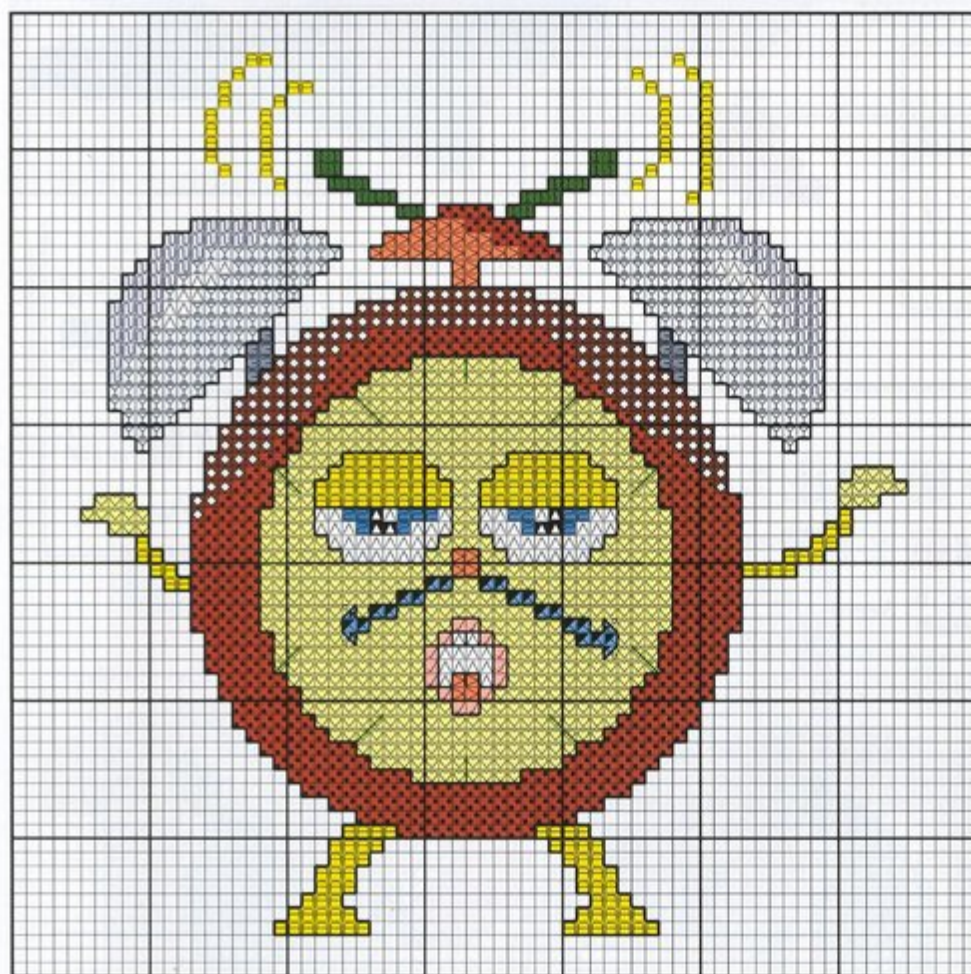

Colores: DMC y Madeira

Blanco D 2401 M	702 D 1306 M
310 D 2400 M	704 D 1308 M
435 D 2010 M	722 D 204 M
436 D 2011 M	819 D 608 M
444 D 105 M	828 D 1104 M
445 D 103 M	3326 D 606 M
518 D 1106 M	3825 D 2307 M
519 D 1105 M	Pespunte:
603 D 609 M	— 310 D 2400 M
	Negro

Colores: DMC y Madeira

Blanco D 2401 M	996 D 1103 M
310 D 2400 M	3705 D 213 M
304 D 511 M	3706 D 409 M
444 D 105 M	3752 D 1002 M
445 D 103 M	3753 D 1001 M
666 D 210 M	3843 D 1102 M
701 D 1305 M	Pespunte:
932 D 1710 M	— 310 D 2400 M
	Negro