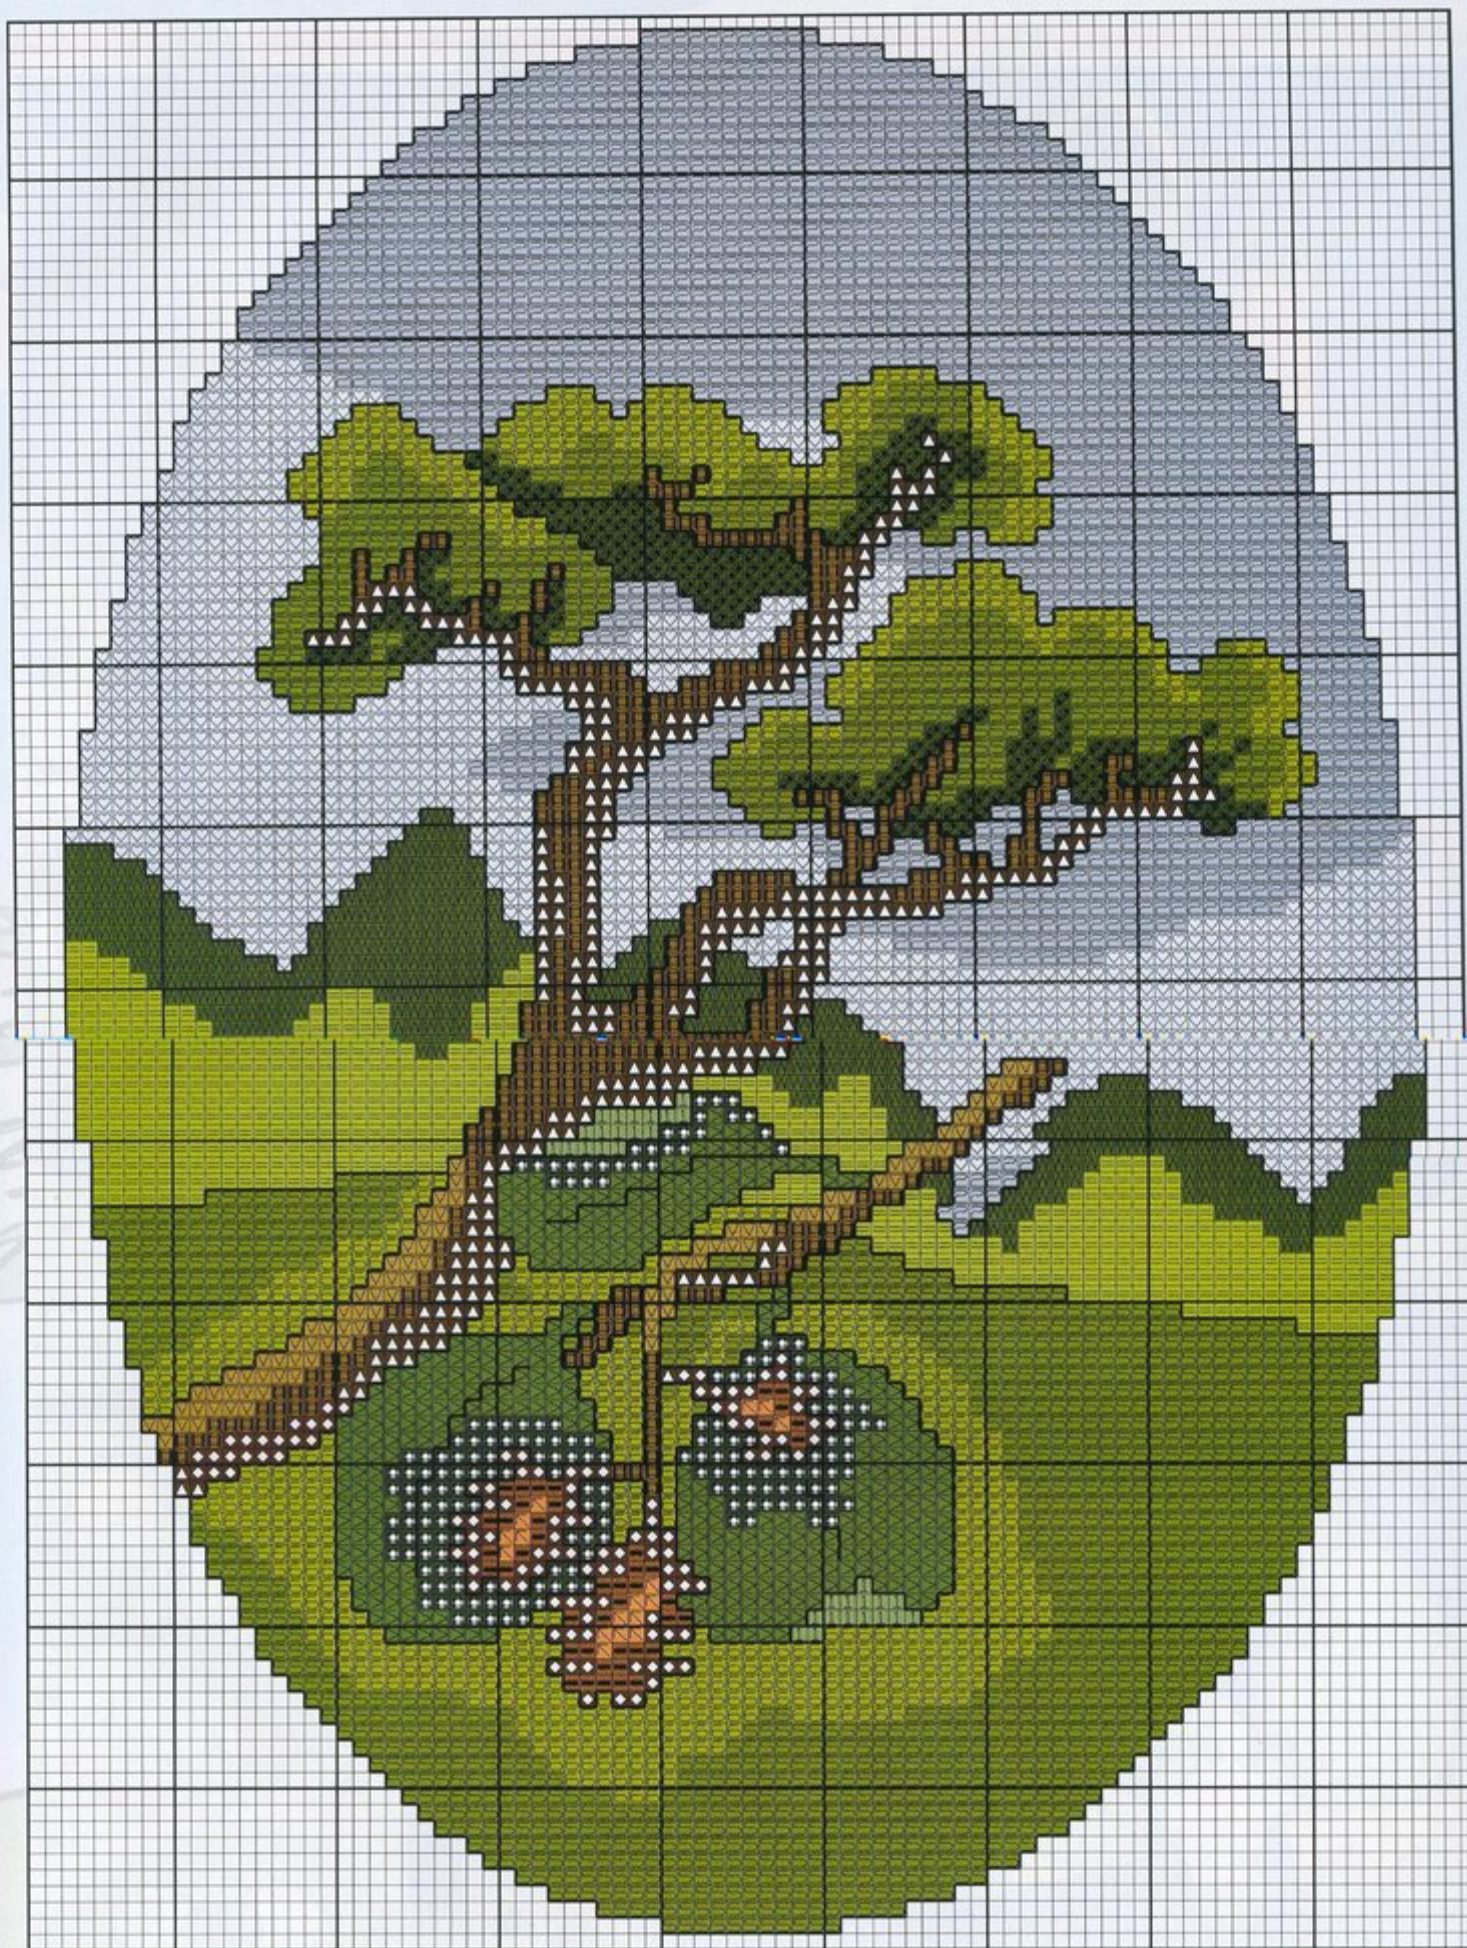

Colores DMC y Madeira :

434 <i>D</i>	435 <i>D</i>	436 <i>D</i>	519 <i>D</i>	702 <i>D</i>	704 <i>D</i>	828 <i>D</i>	905 <i>D</i>	906 <i>D</i>
2009 <i>M</i>	2010 <i>M</i>	2011 <i>M</i>	1013 <i>M</i>	1306 <i>M</i>	1308 <i>M</i>	1014 <i>M</i>	1413 <i>M</i>	1411 <i>M</i>
907 <i>D</i>	909 <i>D</i>	911 <i>D</i>	913 <i>D</i>	3777 <i>D</i>	3778 <i>D</i>	3830 <i>D</i>	<i>Pespunte:</i> 310 <i>D</i>	<i>Negro</i> 2400 <i>M</i>
1410 <i>M</i>	1303 <i>M</i>	1214 <i>M</i>	1213 <i>M</i>	407 <i>M</i>	402 <i>M</i>	401 <i>M</i>