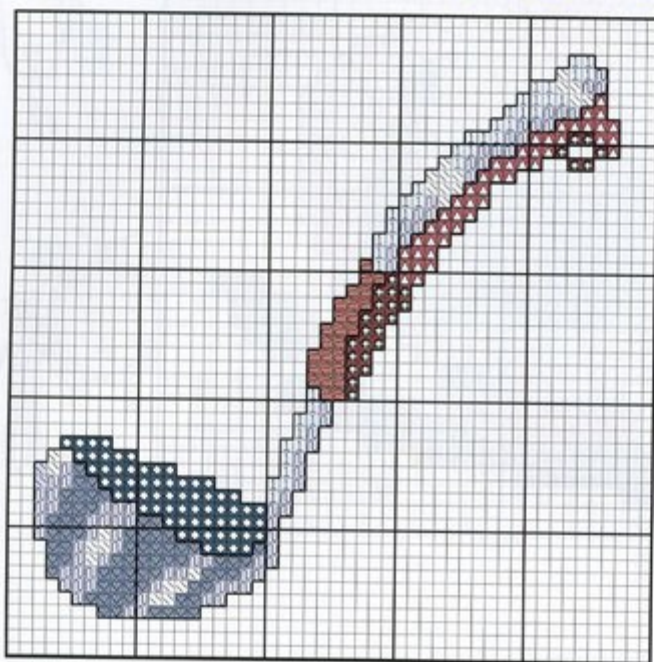

Pequeños Motivos de cocina