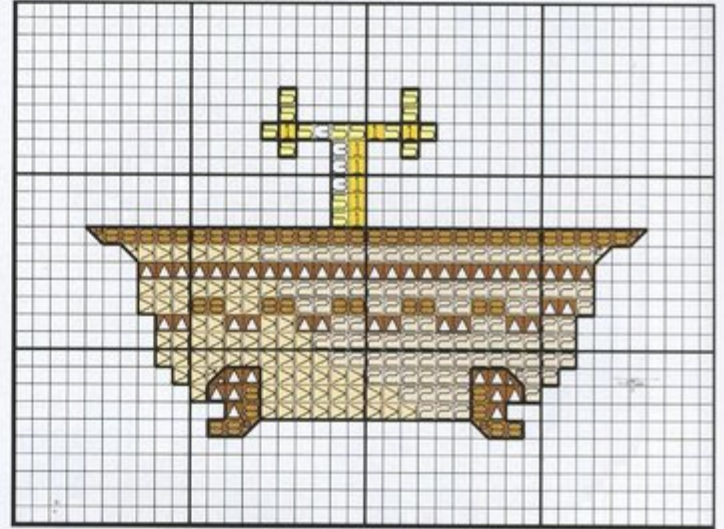

Pequeños Motivos de baño