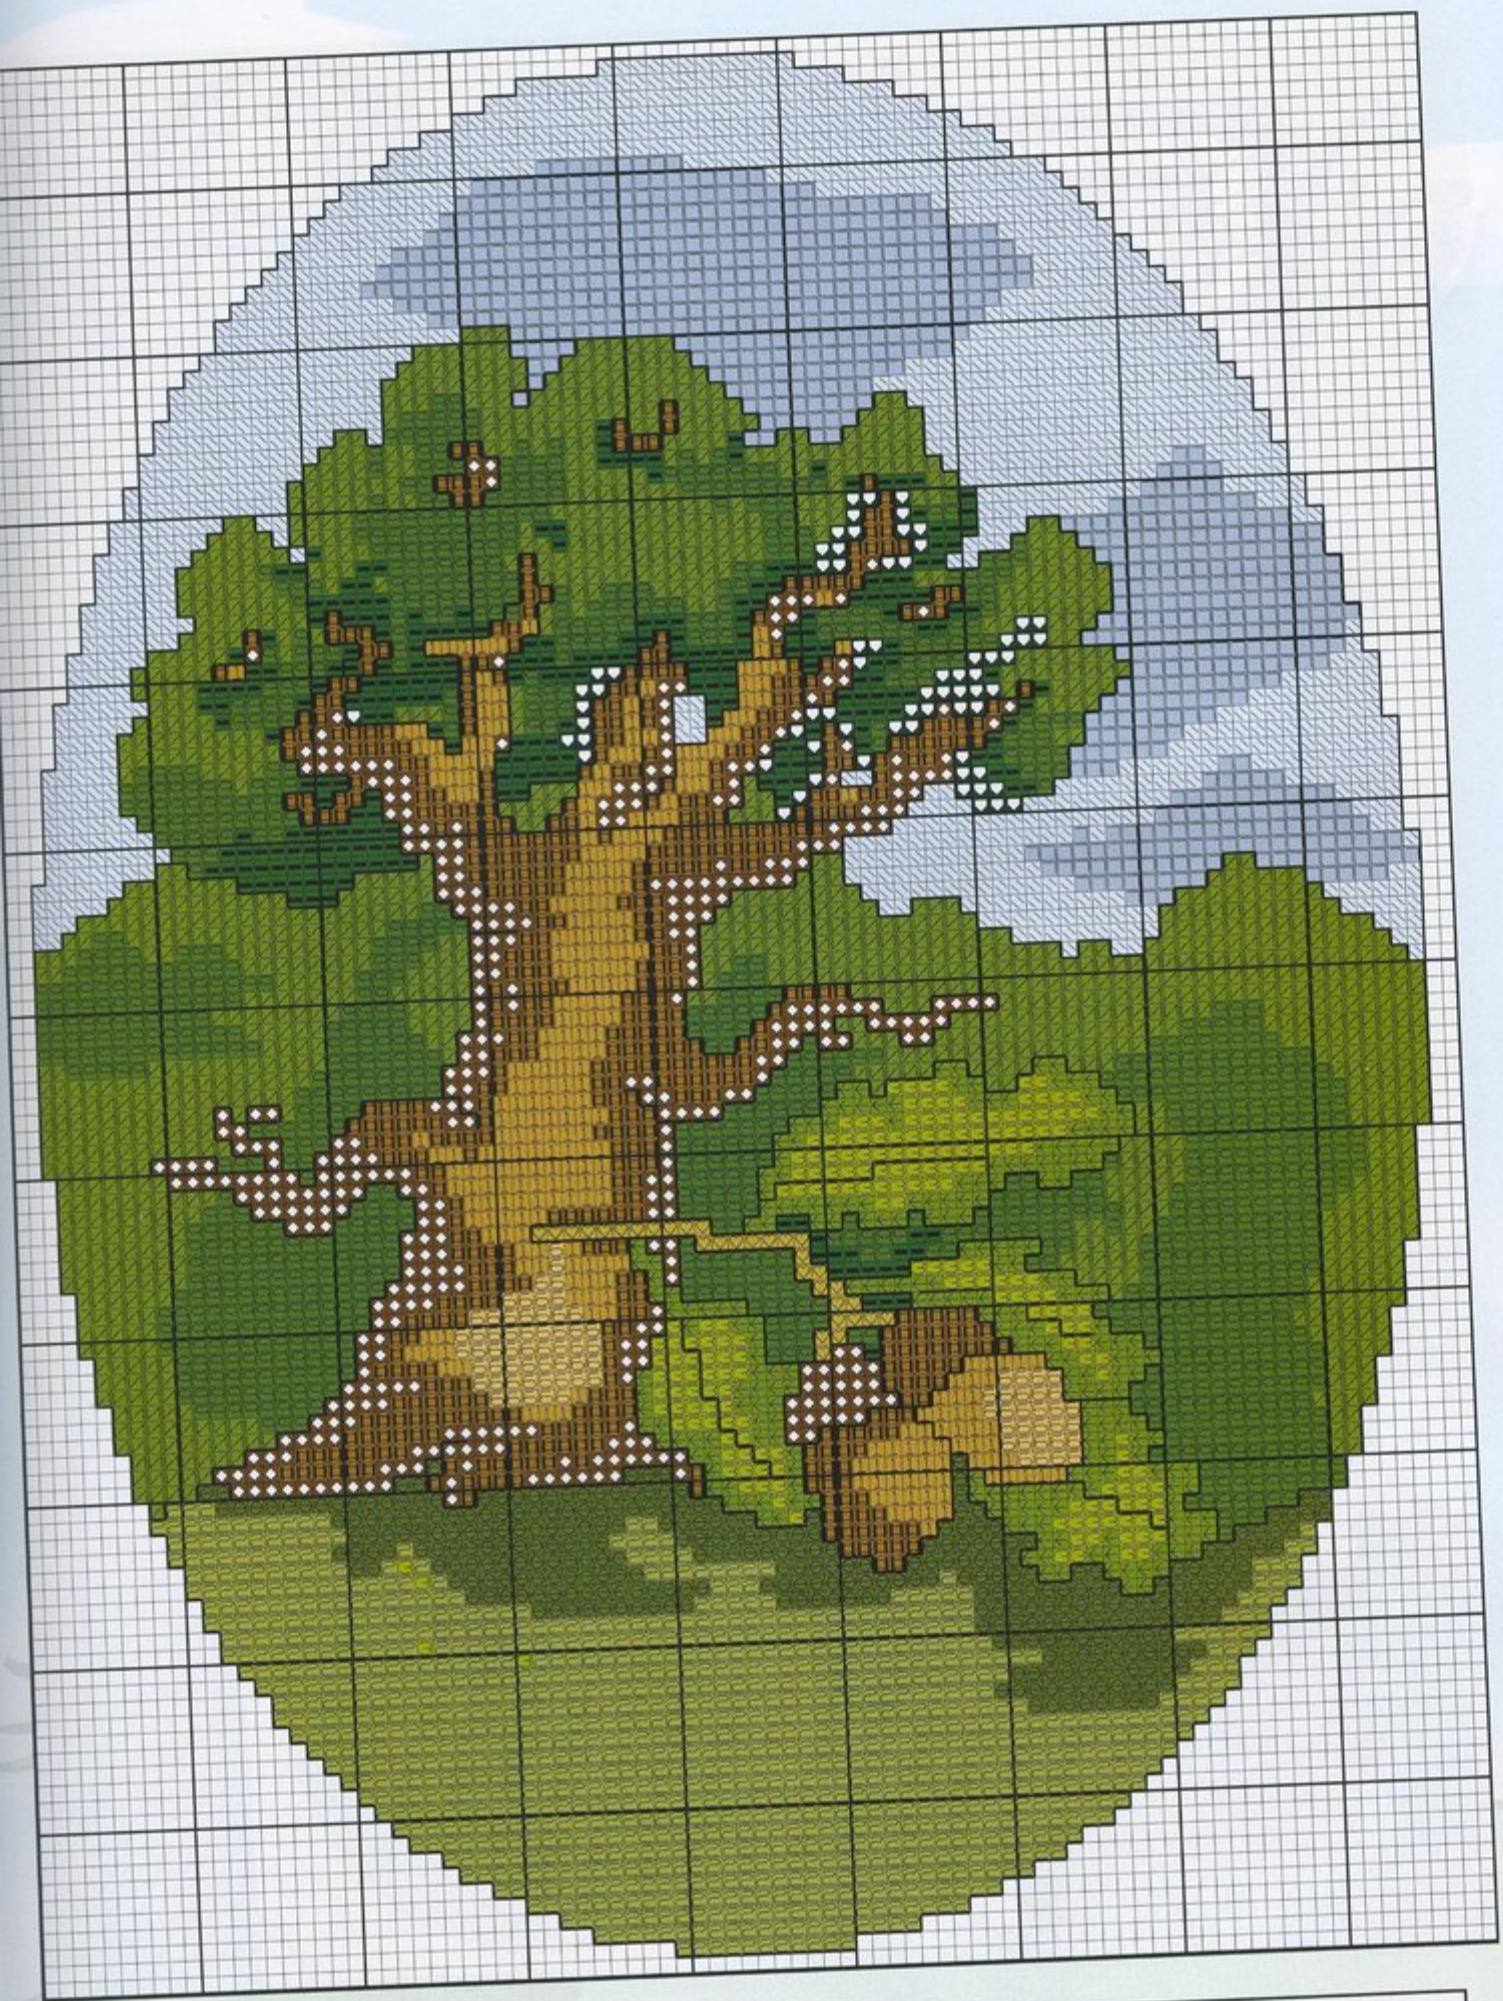

Sueña con Hadas

Materiales:

Para este fantástico cuadro se ha empleado 38 cm. de ancho x 50 cm. de largo aprox. de tela lugana. Utiliza tres hebras para el punto de cruz cuando vaya bordado en colores oscuros y dos cuando sean claros. Borda con hilo mouliné DMC toda la labor y ganará en vistosidad y colorido.

Pespunte: — 310 D Negro
— 2400 M

¡Qué bonito es el Campo!

Materiales:

Estos cuadros han sido realizados a partir de 30 cm. de largo x 25 cm. de ancho aprox. de tela Aida beige n° 14. según la intensidad de color, utilizaremos dos o tres hebras en el punto de cruz. Pespunteando toda la labor la resaltarás y recuerda que el punto lineal sólo necesita una hebra.

Esquema en el desplegable

Trajés de Época

Materiales:

Siguiendo el gráfico que te presentamos en el desplegable elaborarás este magnífico cuadro. Utiliza hilo mouliné DMC para bordar sobre un cuadro de 35 cm. de ancho x 42 cm. de largo en tela Aida blanca. Los puntos empleados son el punto de cruz utilizado con dos hebras para los colores claros y el de tres hebras para los colores oscuros. Resalta toda tu labor realizando el pespunte que te indicamos en el gráfico.