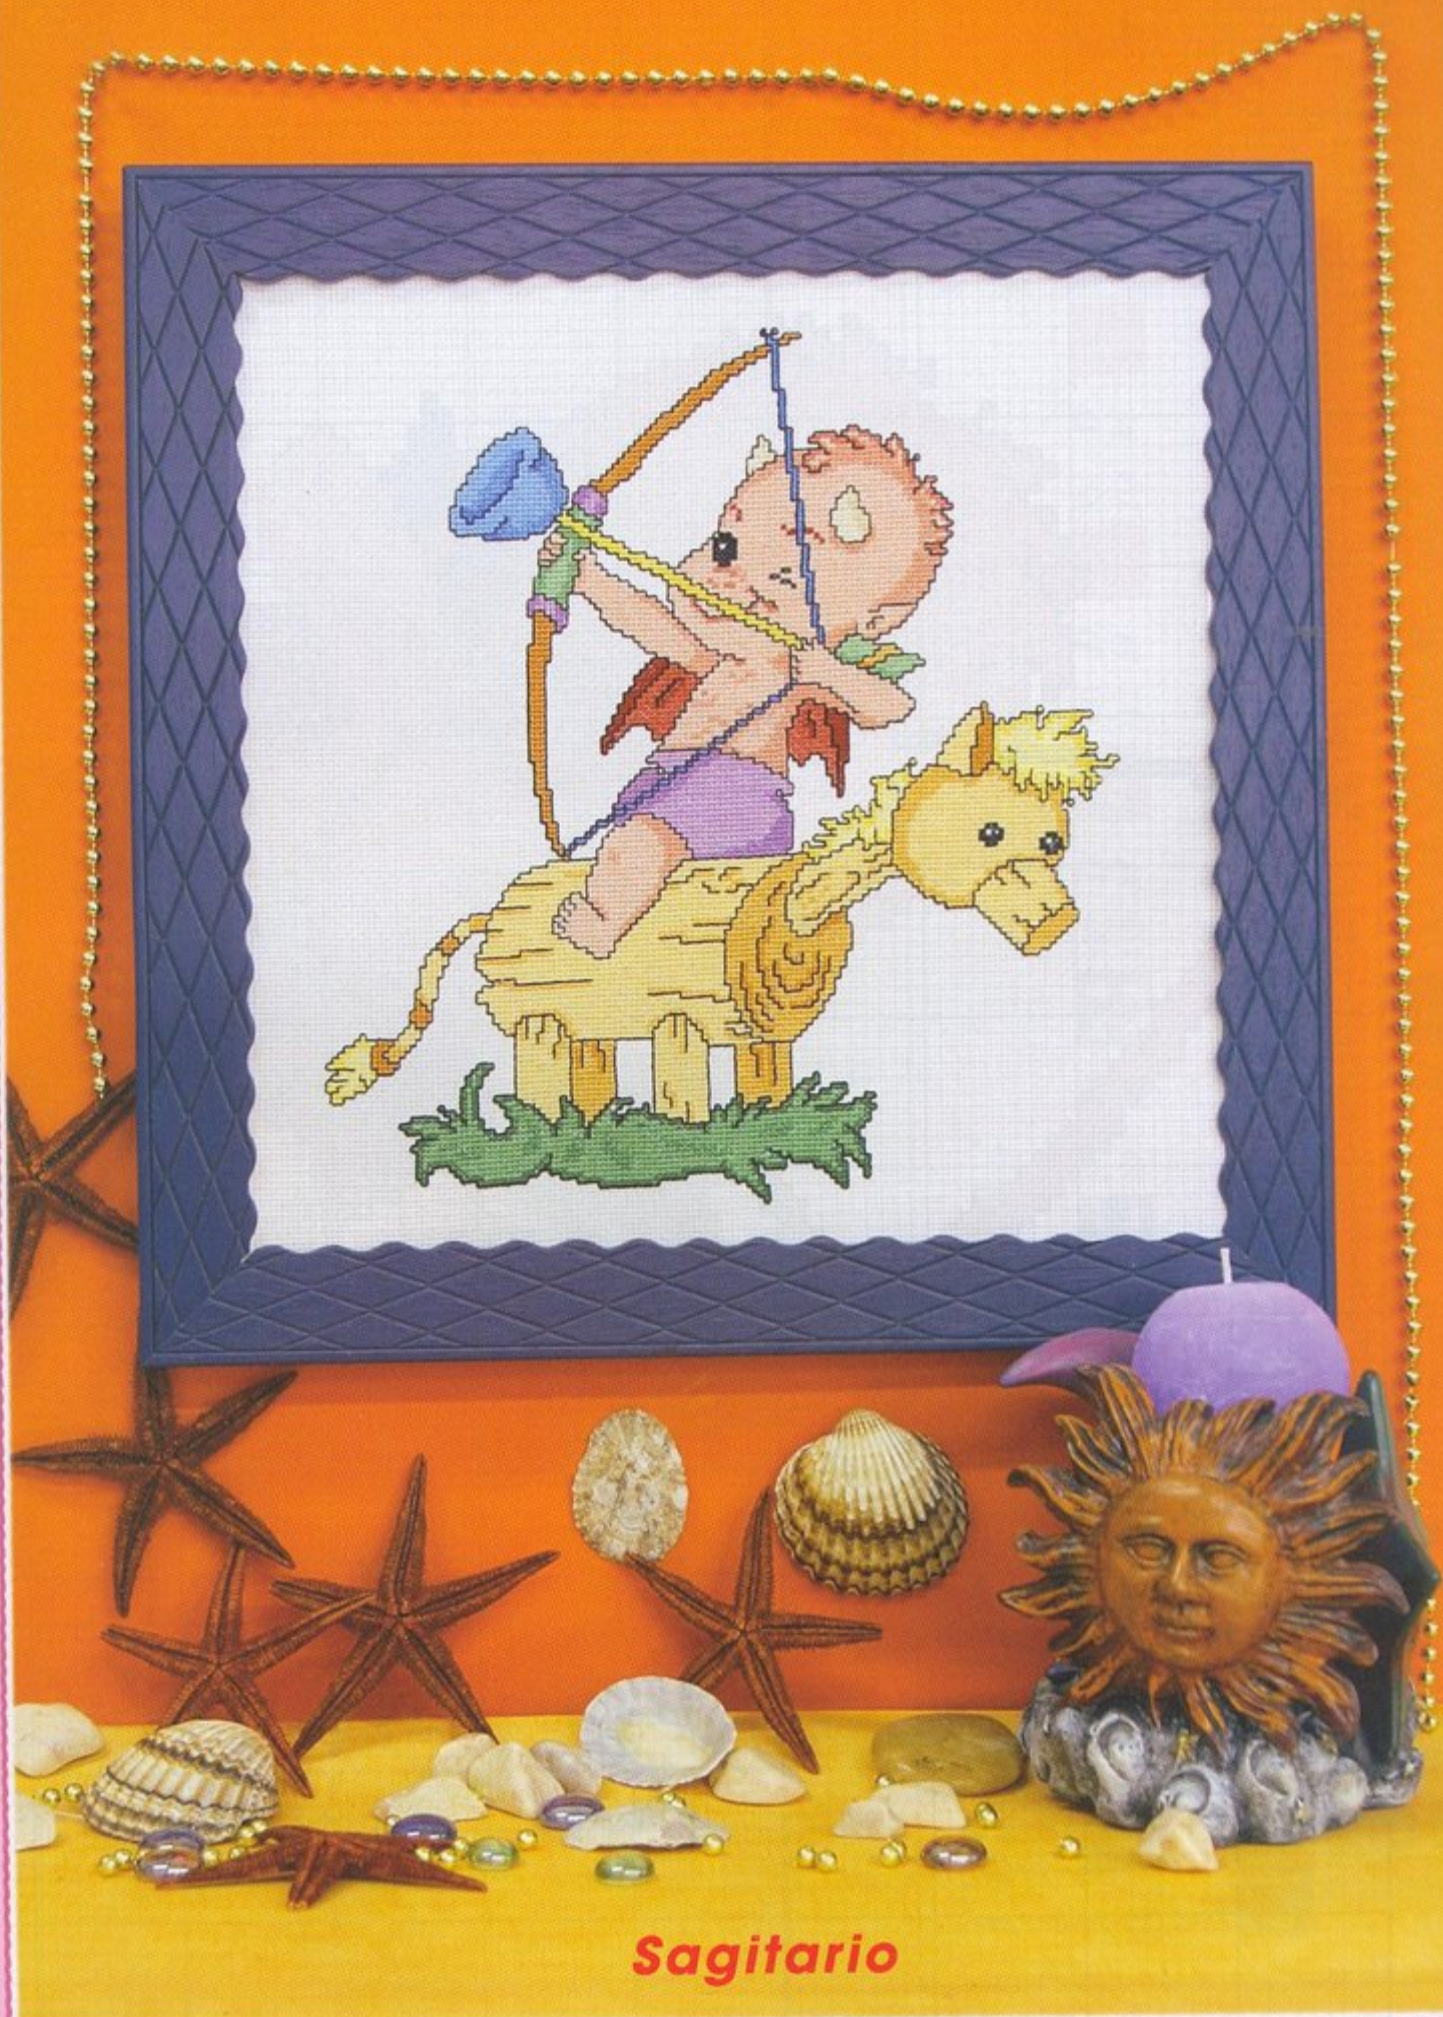

Diablillos del Zodíaco

Materiales:

La tela elegida para esta labor ha sido Aida blanca n° 14. Con unas dimensiones de 35 cm. de ancho x 35 cm. de largo.

Borda los colores más oscuros con tres hebras y los claros con dos, en hilo mouliné DMC. El pespunte con punto lineal que te sugerimos en el esquema realzará la labor.