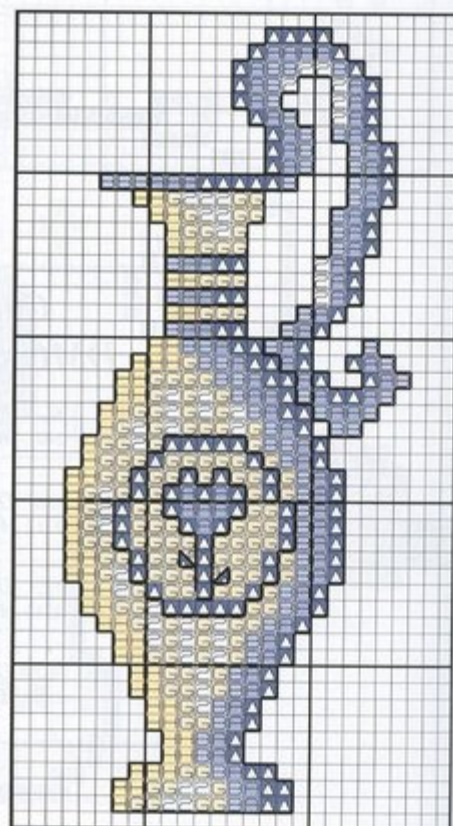

Colores: DMC y Madeira

	Bianco D
	2401 M
	746 D
	2511 M
	793 D
	906 M
	677 D
	2205 M
	157 D
	907 M
	794 D
	1003 M
	Pespunte:
	310 D
	2400 M
	Negro