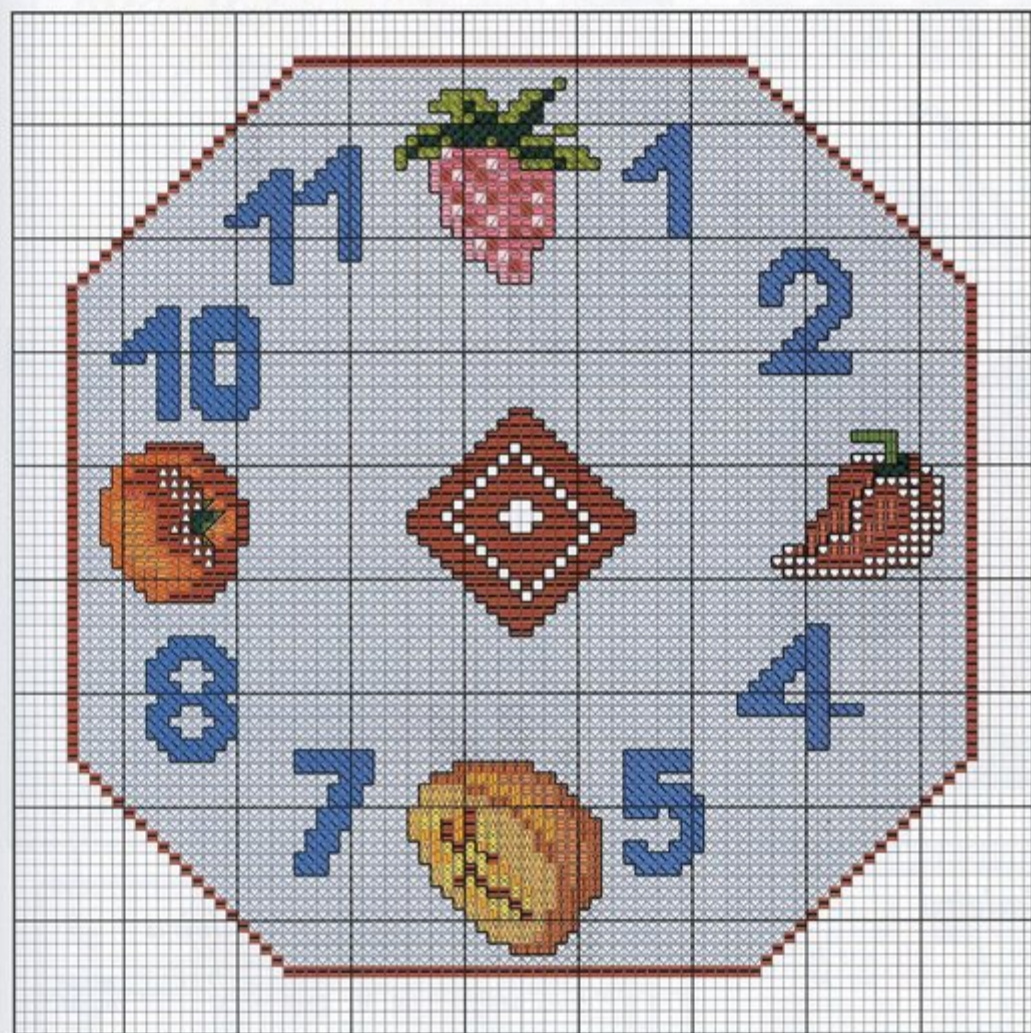

Colores:

Colores:
DMC y Madeira

304 D	900 D
511 M	208 M
350 D	907 D
213 M	1410 M
600 D	943 D
610 M	1114 M
602 D	946 D
609 M	207 M
603 D	947 D
505 M	205 M
605 D	970 D
504 M	204 M
666 D	3685 D
210 M	601 M
703 D	3756 D
1306 M	1001 M
740 D	3801 D
204 M	602 M
742 D	Pespunte:
113 M	310 D
743 D	2400 M
119 M	Negro
798 D	
912 M	

Colores: DMC y Madeira

310 D	597 D	726 D	740 D	746 D	3838 D	3865 D	Pespunte: 310 D
2400 M	1202 M	109 M	204 M	2001 M	911 M	2403 M	2400 M Negro