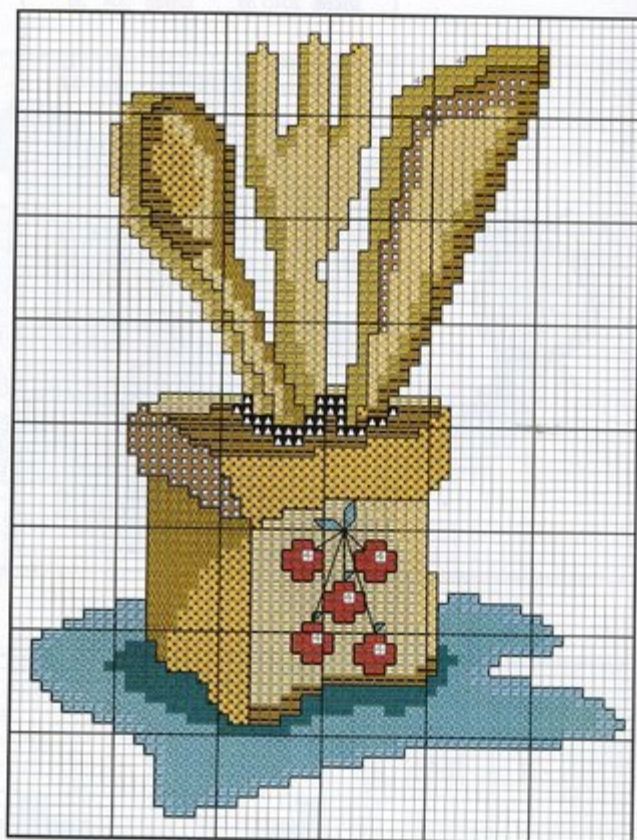

Pequeños Motivos de cocina