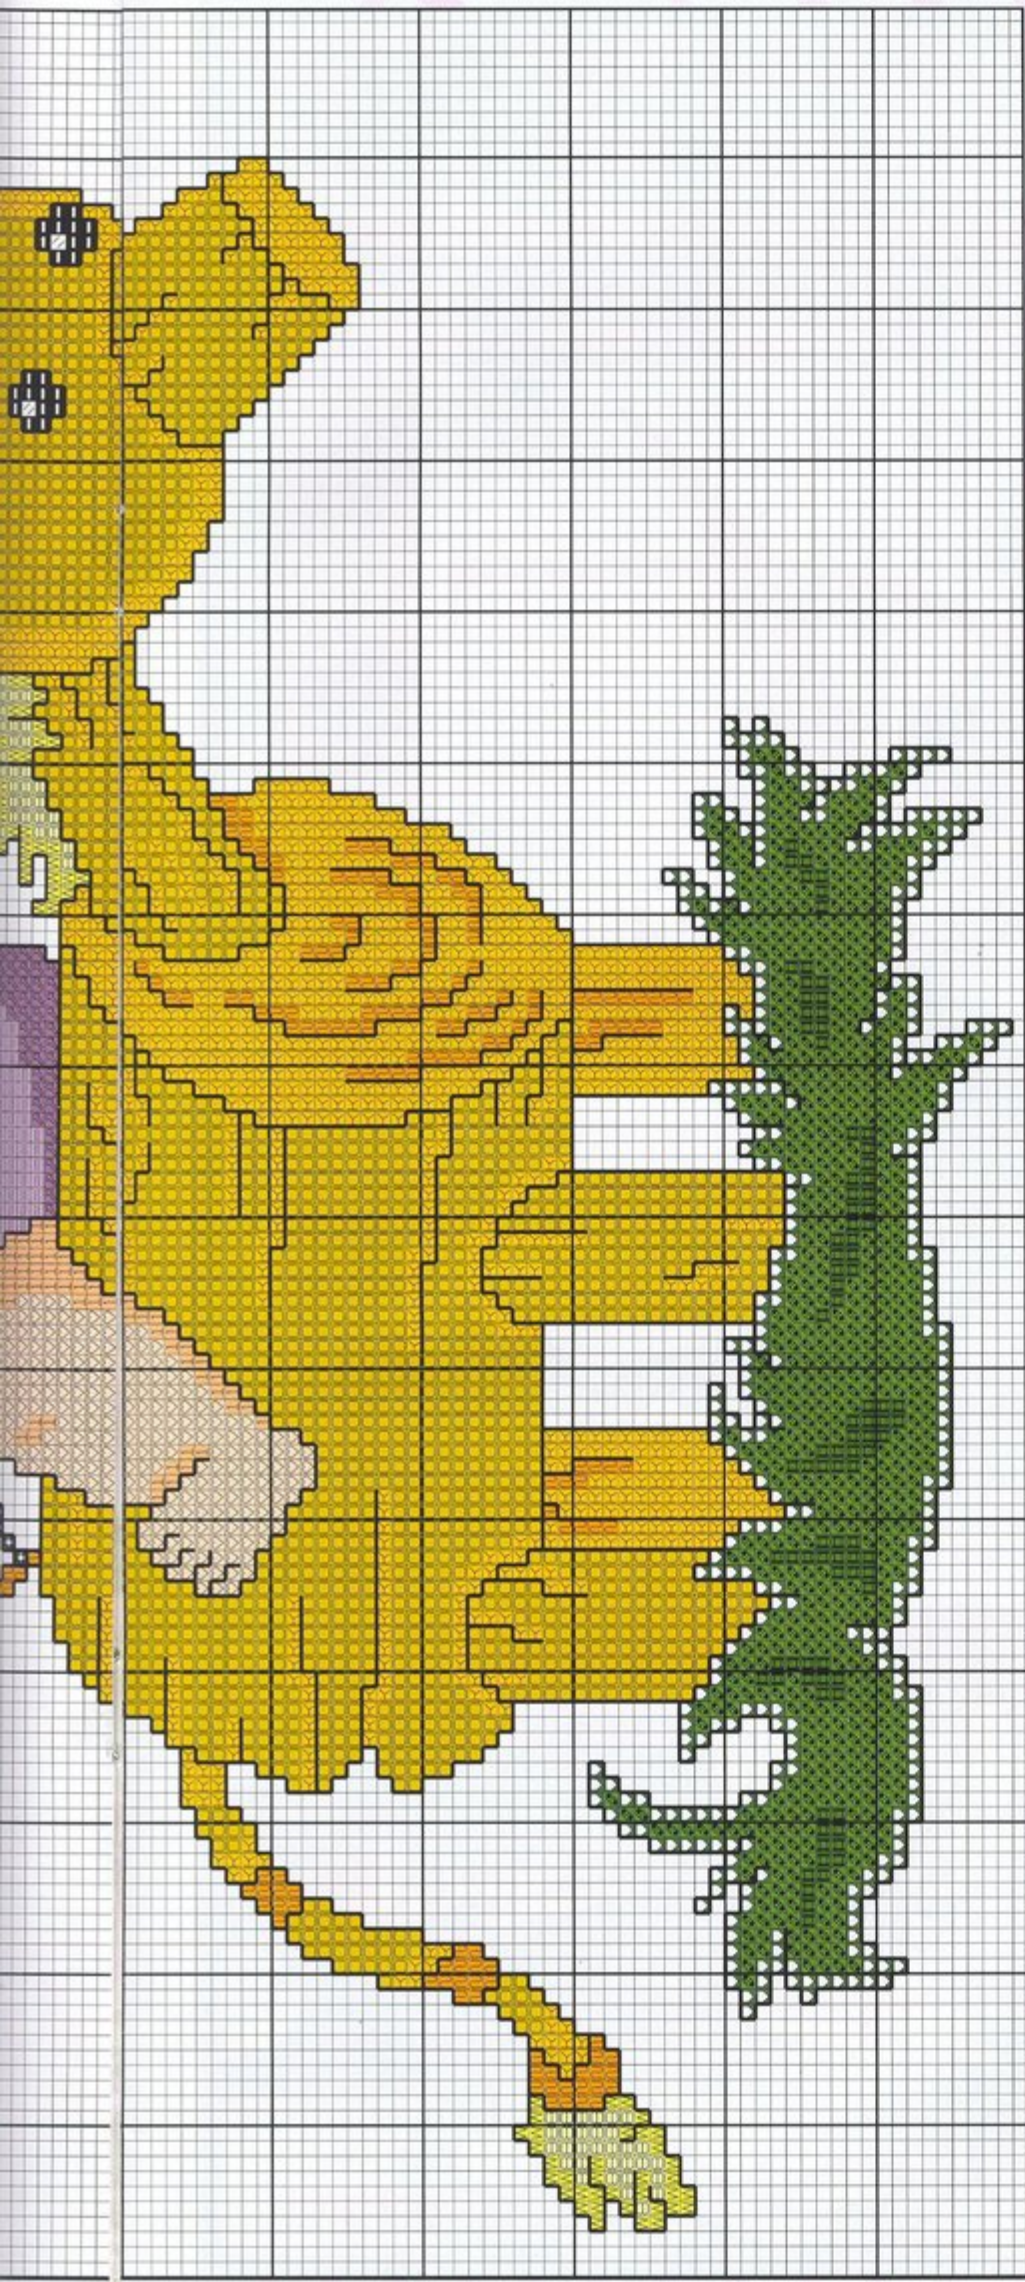

Colores DMC y Madeira :

	Blanco <i>D</i>		208 <i>D</i>		310 <i>D</i>		350 <i>D</i>		351 <i>D</i>		352 <i>D</i>		353 <i>D</i>
	911 <i>D</i>		209 <i>D</i>		2400 <i>M</i>		212 <i>M</i>		214 <i>M</i>		303 <i>M</i>		304 <i>M</i>
	1302 <i>M</i>		712 <i>M</i>		2400 <i>M</i>		2704 <i>M</i>		1103 <i>M</i>		204 <i>M</i>		114 <i>M</i>
	913 <i>D</i>		711 <i>M</i>		2400 <i>M</i>		3818 <i>D</i>		1103 <i>M</i>		3853 <i>D</i>		3854 <i>D</i>
	1212 <i>M</i>		711 <i>M</i>		2400 <i>M</i>		2704 <i>M</i>		1103 <i>M</i>		204 <i>M</i>		114 <i>M</i>
	913 <i>D</i>		711 <i>M</i>		2400 <i>M</i>		3818 <i>D</i>		1103 <i>M</i>		3853 <i>D</i>		3854 <i>D</i>
	1212 <i>M</i>		711 <i>M</i>		2400 <i>M</i>		2704 <i>M</i>		1103 <i>M</i>		204 <i>M</i>		114 <i>M</i>
	913 <i>D</i>		711 <i>M</i>		2400 <i>M</i>		3818 <i>D</i>		1103 <i>M</i>		3853 <i>D</i>		3854 <i>D</i>
	1212 <i>M</i>		711 <i>M</i>		2400 <i>M</i>		2704 <i>M</i>		1103 <i>M</i>		204 <i>M</i>		114 <i>M</i>
	913 <i>D</i>		711 <i>M</i>		2400 <i>M</i>		3818 <i>D</i>		1103 <i>M</i>		3853 <i>D</i>		3854 <i>D</i>
	1212 <i>M</i>		711 <i>M</i>		2400 <i>M</i>		2704 <i>M</i>		1103 <i>M</i>		204 <i>M</i>		114 <i>M</i>
	913 <i>D</i>		711 <i>M</i>		2400 <i>M</i>		3818 <i>D</i>		1103 <i>M</i>		3853 <i>D</i>		3854 <i>D</i>
	1212 <i>M</i>		711 <i>M</i>		2400 <i>M</i>		2704 <i>M</i>		1103 <i>M</i>		204 <i>M</i>		114 <i>M</i>
	913 <i>D</i>		711 <i>M</i>		2400 <i>M</i>		3818 <i>D</i>		1103 <i>M</i>		3853 <i>D</i>		3854 <i>D</i>
	1212 <i>M</i>		711 <i>M</i>		2400 <i>M</i>		2704 <i>M</i>		1103 <i>M</i>		204 <i>M</i>		114 <i>M</i>
	913 <i>D</i>		711 <i>M</i>		2400 <i>M</i>		3818 <i>D</i>		1103 <i>M</i>		3853 <i>D</i>		3854 <i>D</i>
	1212 <i>M</i>		711 <i>M</i>		2400 <i>M</i>		2704 <i>M</i>		1103 <i>M</i>		204 <i>M</i>		114 <i>M</i>
	913 <i>D</i>		711 <i>M</i>		2400 <i>M</i>		3818 <i>D</i>		1103 <i>M</i>		3853 <i>D</i>		3854 <i>D</i>
	1212 <i>M</i>		711 <i>M</i>		2400 <i>M</i>		2704 <i>M</i>		1103 <i>M</i>		204 <i>M</i>		114 <i>M</i>
	913 <i>D</i>		711 <i>M</i>		2400 <i>M</i>		3818 <i>D</i>		1103 <i>M</i>		3853 <i>D</i>		3854 <i>D</i>
	1212 <i>M</i>		711 <i>M</i>		2400 <i>M</i>		2704 <i>M</i>		1103 <i>M</i>		204 <i>M</i>		114 <i>M</i>
	913 <i>D</i>		711 <i>M</i>		2400 <i>M</i>		3818 <i>D</i>		1103 <i>M</i>		3853 <i>D</i>		3854 <i>D</i>
	1212 <i>M</i>		711 <i>M</i>		2400 <i>M</i>		2704 <i>M</i>		1103 <i>M</i>		204 <i>M</i>		114 <i>M</i>
	913 <i>D</i>		711 <i>M</i>		2400 <i>M</i>		3818 <i>D</i>		1103 <i>M</i>		3853 <i>D</i>		3854 <i>D</i>
	1212 <i>M</i>		711 <i>M</i>		2400 <i>M</i>		2704 <i>M</i>		1103 <i>M</i>		204 <i>M</i>		114 <i>M</i>
	913 <i>D</i>		711 <i>M</i>		2400 <i>M</i>		3818 <i>D</i>		1103 <i>M</i>		3853 <i>D</i>		3854 <i>D</i>
	1212 <i>M</i>		711 <i>M</i>		2400 <i>M</i>		2704 <i>M</i>		1103 <i>M</i>		204 <i>M</i>		114 <i>M</i>
	913 <i>D</i>		711 <i>M</i>		2400 <i>M</i>		3818 <i>D</i>		1103 <i>M</i>		3853 <i>D</i>		3854 <i>D</i>
	1212 <i>M</i>		711 <i>M</i>		2400 <i>M</i>		2704 <i>M</i>		1103 <i>M</i>		204 <i>M</i>		114 <i>M</i>
	913 <i>D</i>		711 <i>M</i>		2400 <i>M</i>		3818 <i>D</i>		1103 <i>M</i>		3853 <i>D</i>		3854 <i>D</i>
	1212 <i>M</i>		711 <i>M</i>		2400 <i>M</i>		2704 <i>M</i>		1103 <i>M</i>		204 <i>M</i>		114 <i>M</i>
	913 <i>D</i>		711 <i>M</i>		2400 <i>M</i>		3818 <i>D</i>		1103 <i>M</i>		3853 <i>D</i>		3854 <i>D</i>
	1212 <i>M</i>		711 <i>M</i>		2400 <i>M</i>		2704 <i>M</i>		1103 <i>M</i>		204 <i>M</i>		114 <i>M</i>
	913 <i>D</i>		711 <i>M</i>		2400 <i>M</i>		3818 <i>D</i>		1103 <i>M</i>		3853 <i>D</i>		3854 <i>D</i>
	1212 <i>M</i>		711 <i>M</i>		2400 <i>M</i>		2704 <i>M</i>		1103 <i>M</i>		204 <i>M</i>		114 <i>M</i>
	913 <i>D</i>		711 <i>M</i>		2400 <i>M</i>		3818 <i>D</i>		1103 <i>M</i>		3853 <i>D</i>		3854 <i>D</i>
	1212 <i>M</i>	<