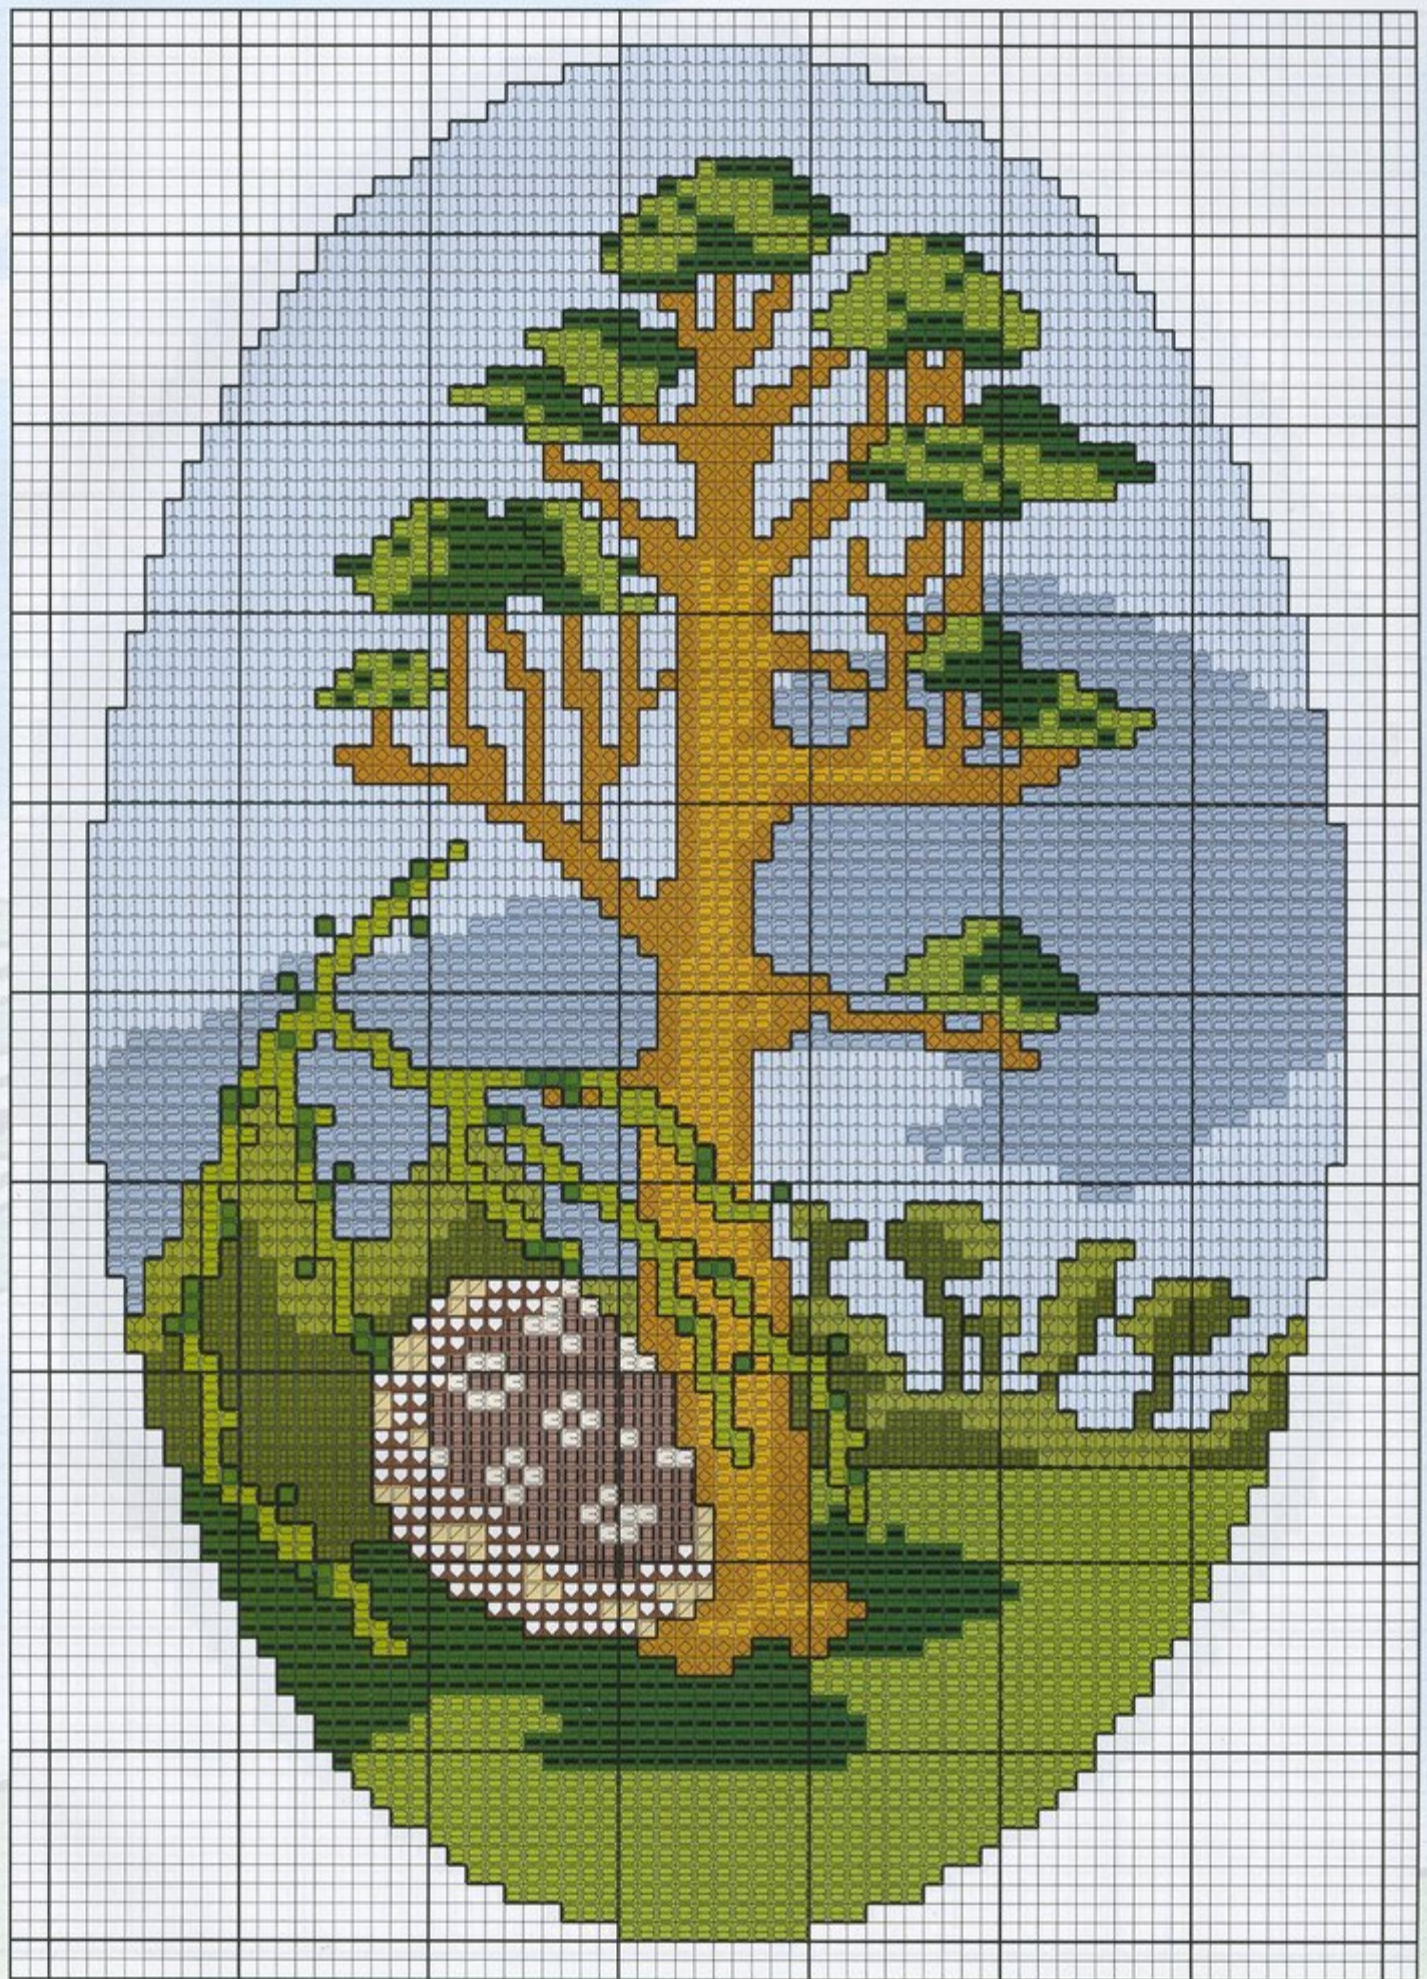

Colores DMC y Madeira :

	315 D		316 D		470 D		471 D		519 D		701 D		704 D		712 D
	810 M		809 M		1502 M		1501 M		1013 M		1306 M		1308 M		2014 M
	738 D		828 D		905 D		907 D		977 D		3826 D		2302 M	Pespunte:	310 D Negro
	2013 M		1014 M		1413 M		1410 M		2301 M		2400 M