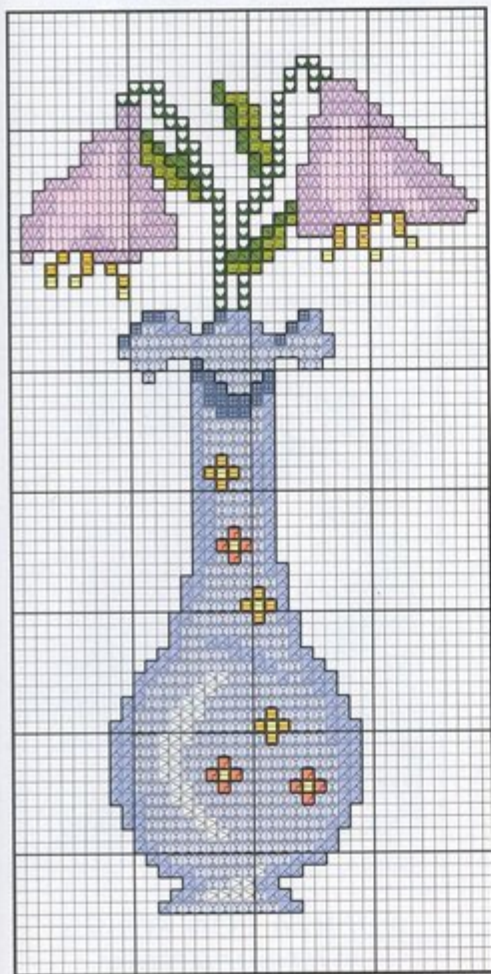

**Colores:
DMC y Madeira**

- Blanco *D*
  2401 *M*
- 210 *D*
  802 *M*
- 211 *D*
  801 *M*
- 334 *D*
  1003 *M*
- 351 *D*
  214 *M*
- 703 *D*
  1305 *M*
- 727 *D*
  109 *M*
- 728 *D*
  2212 *M*
- 905 *D*
  1412 *M*
- 907 *D*
  1410 *M*
- 3755 *D*
  1002 *M*
- 3841 *D*
  1001 *M*

1. **Pespunte:**
   — 310 *D*
   — 2400 *M*
   Negro