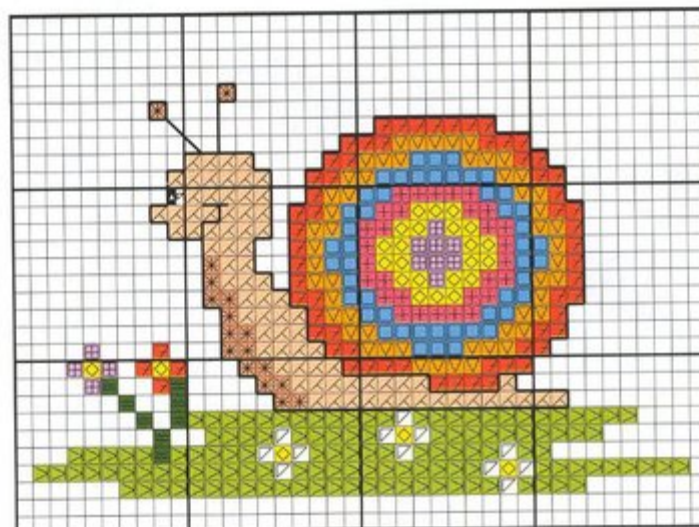

Colores: DMC y Madeira

	Blanco D 2401 M		818 D 502 M		335 D 507 M		959 D 1202 M
	162 D 1014 M		819 D 501 M		743 D 108 M		3326 D 503 M
	310 D 2400 M		827 D 1013 M		745 D 110 M		3766 D 1105 M

Pespunte:

	326 D 508 M		957 D 2707 M		747 D 1104 M		310 D 2400 M

Negro

Colores: DMC y Madeira

	Blanco D 2401 M		996 D 1103 M		967 D 305 M
	704 D 1306 M		602 D 610 M		554 D 710 M
	310 D 2400 M		3341 D 304 M		702 D 1305 M

Pespunte:

	741 D 203 M		606 D 207 M		444 D 105 M

Negro