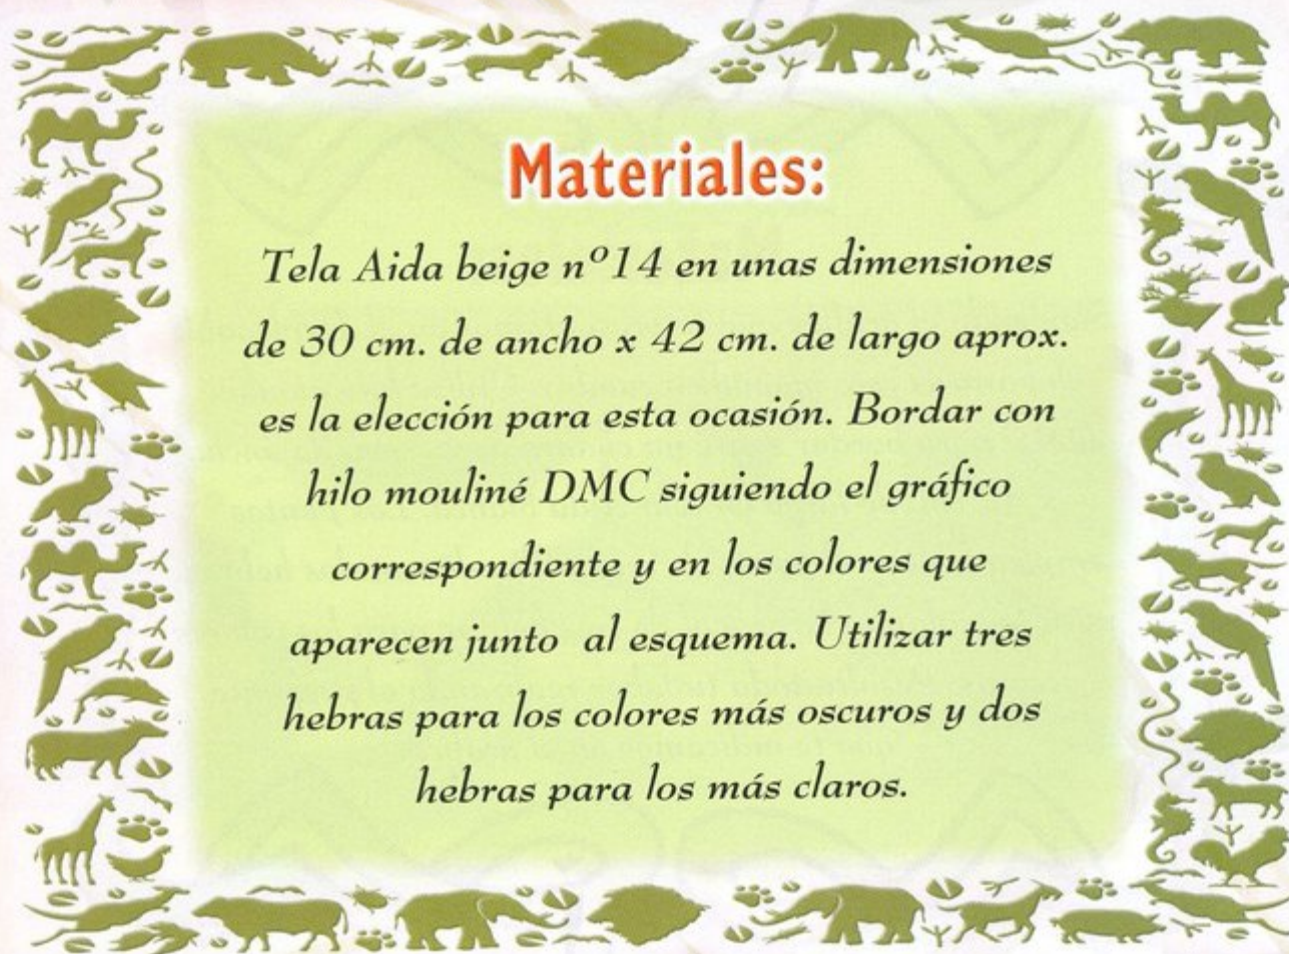

El mundo de los animales

Materiales:

Tela Aida beige n°14 en unas dimensiones de 30 cm. de ancho x 42 cm. de largo aprox. es la elección para esta ocasión. Bordar con hilo mouliné DMC siguiendo el gráfico correspondiente y en los colores que aparecen junto al esquema. Utilizar tres hebras para los colores más oscuros y dos hebras para los más claros.