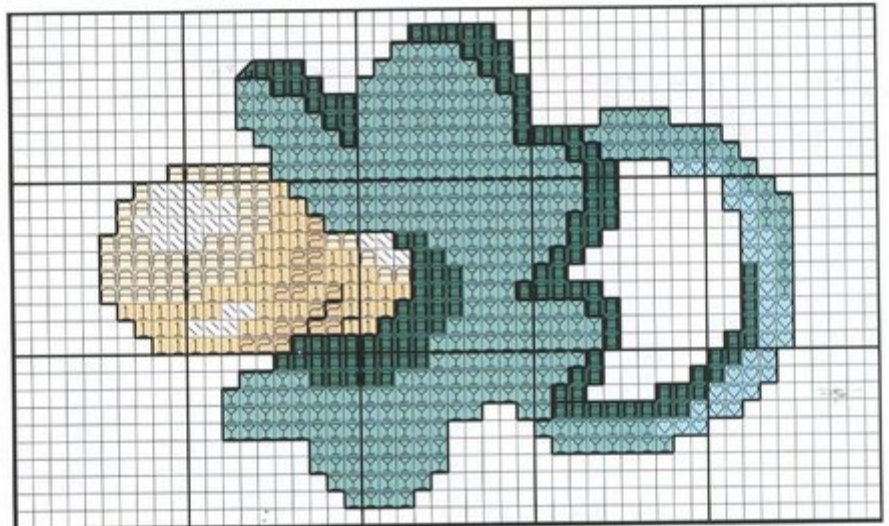

Pequeños Motivos infantiles

Colores: DMC y Madeira

	Blanco D 2401 M		959 D 1113 M
	945 D 2309 M		964 D 1112 M
	948 D 2308 M		3812 D 1114 M

Pespunte:

	950 D 2313 M		310 D 2400 M

Negro