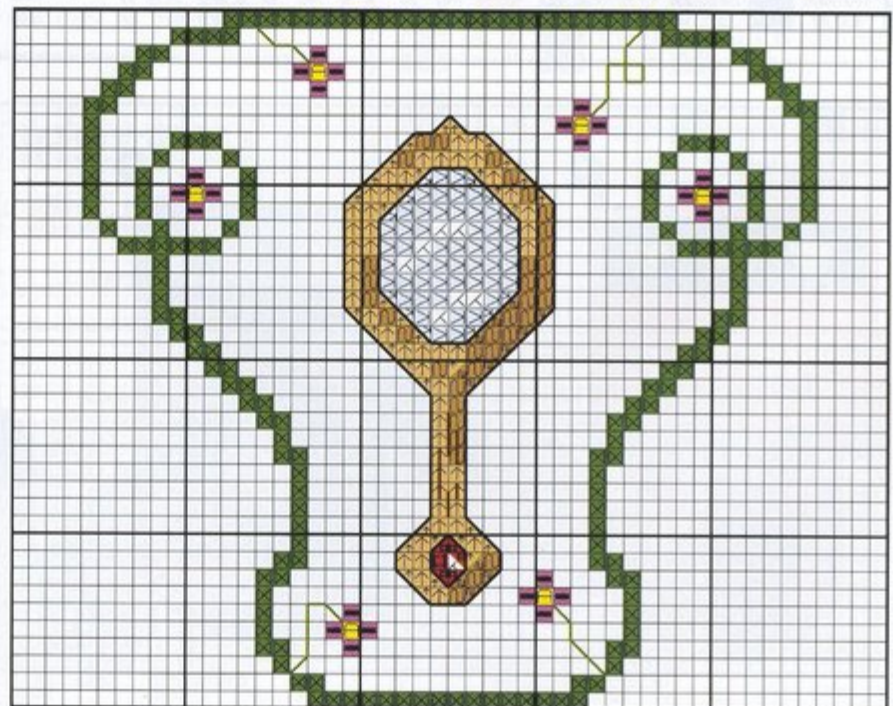

Colores: DMC y Madeira

Blanco D 2401 M	819 D 501 M	472 D 1414 M	3713 D 502 M
347 D 407 M	3328 D 406 M	760 D 404 M	471 D 1501 M
470 D 1503 M	3712 D 405 M	761 D 503 M	Pespunte: — 310 D — 2400 M Negro

Colores: DMC y Madeira

Blanco D 2401 M	725 D 108 M	436 D 2011 M	746 D 101 M
435 D 2010 M	727 D 109 M	677 D 2205 M	Pespunte: — 310 D — 2400 M Negro

**Colores:
DMC y Madeira**

Blanco D 2401 M	600 D 507 M
436 D 2011 M	702 D 1306 M
437 D 2012 M	828 D 1104 M
444 D 105 M	Pespunte: — 310 D — 2400 M Negro
553 D 711 M