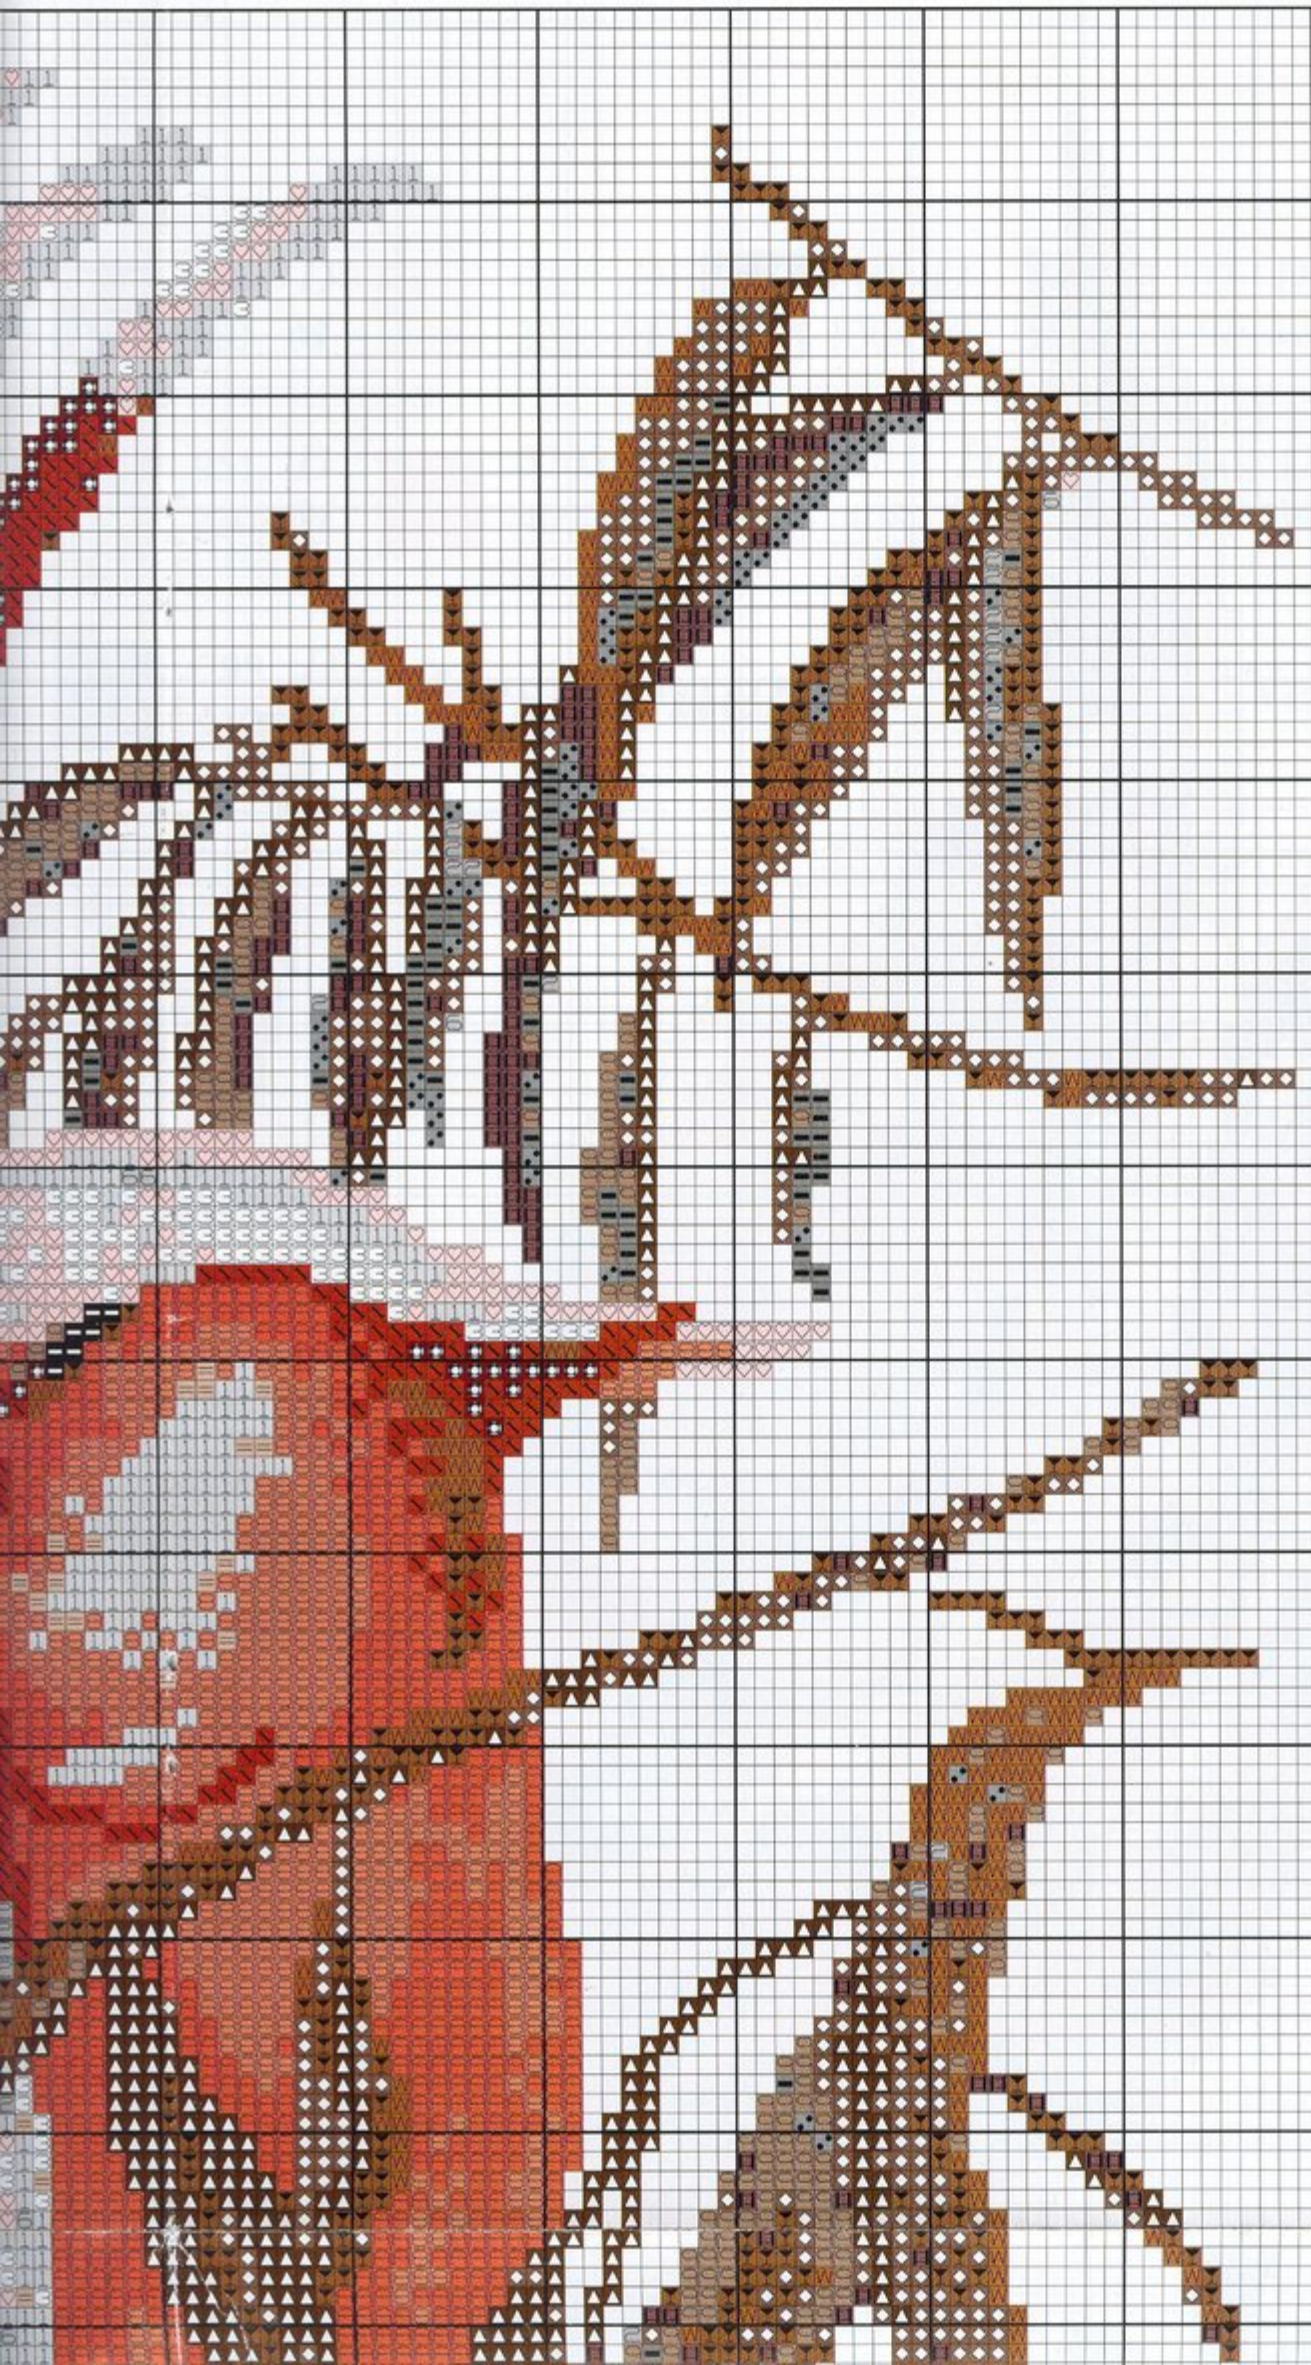

Colores:
DMC y
Madeira

Blanco *D*
2401 *M*

168 *D*
1709 *M*

169 *D*
1708 *M*

301 *D*
2302 *M*

310 *D*
2400 *M*

415 *D*
1803 *M*

451 *D*
1808 *M*

452 *D*
1807 *M*

453 *D*
1806 *M*