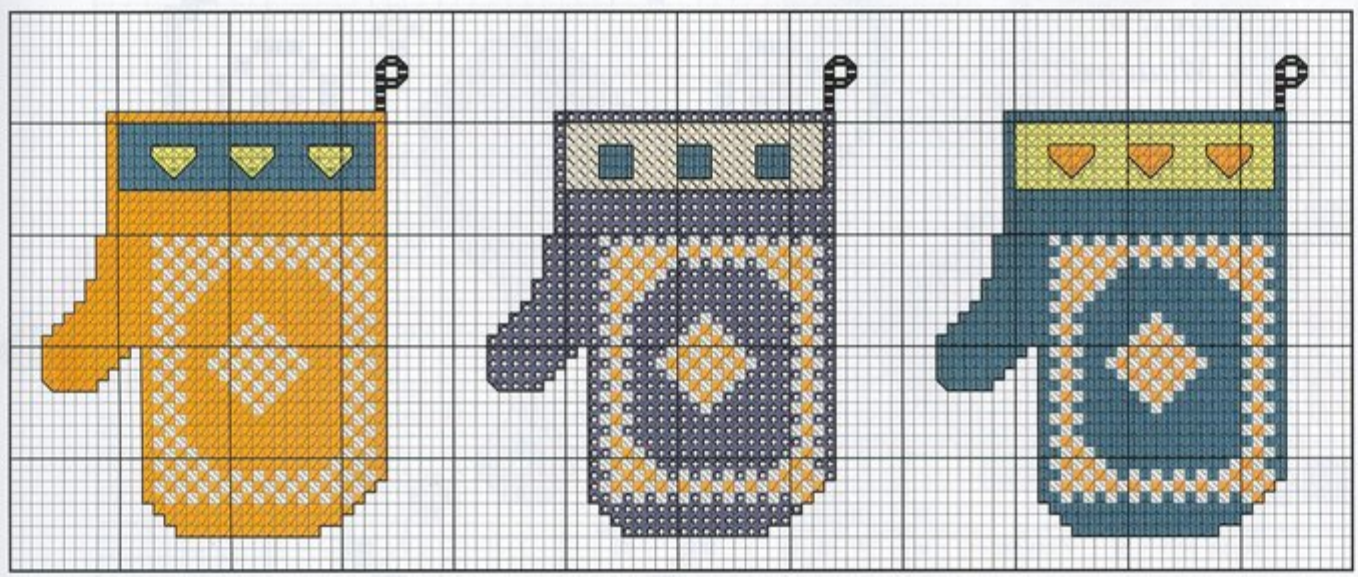

Colores:
DMC y Madeira

304 D	900 D
511 M	208 M
350 D	907 D
213 M	1410 M
600 D	943 D
610 M	1114 M
602 D	946 D
609 M	207 M
603 D	947 D
505 M	205 M
605 D	970 D
504 M	204 M
666 D	3685 D
210 M	601 M
703 D	3756 D
1306 M	1001 M
740 D	3801 D
204 M	602 M
742 D	Pespunte:
113 M	310 D
743 D	2400 M
119 M	Negro
798 D	
912 M	

Colores: DMC y Madeira

310 D	597 D	726 D	740 D	746 D	3838 D	3865 D	Pespunte: 310 D
2400 M	1202 M	109 M	204 M	2001 M	911 M	2403 M	2400 M Negro