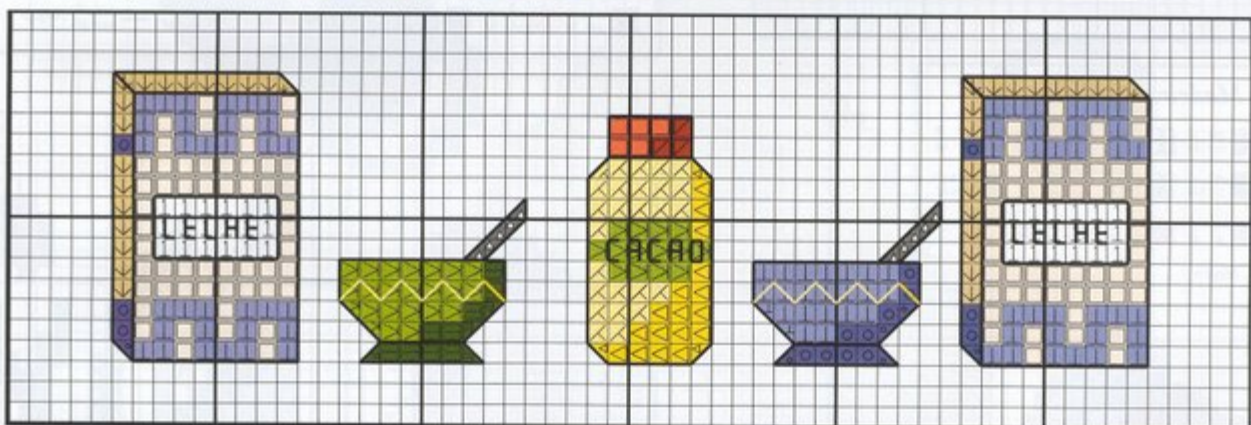

Blanco D 318 D 402 D 666 D 680 D 725 D 739 D 798 D 799 D Pespunte: 310 D Negro
2401 M 1801 M 2301 M 210 M 2210 M 106 M 2110 M 912 M 910 M 2400 M

Colores DMC y Madeira :