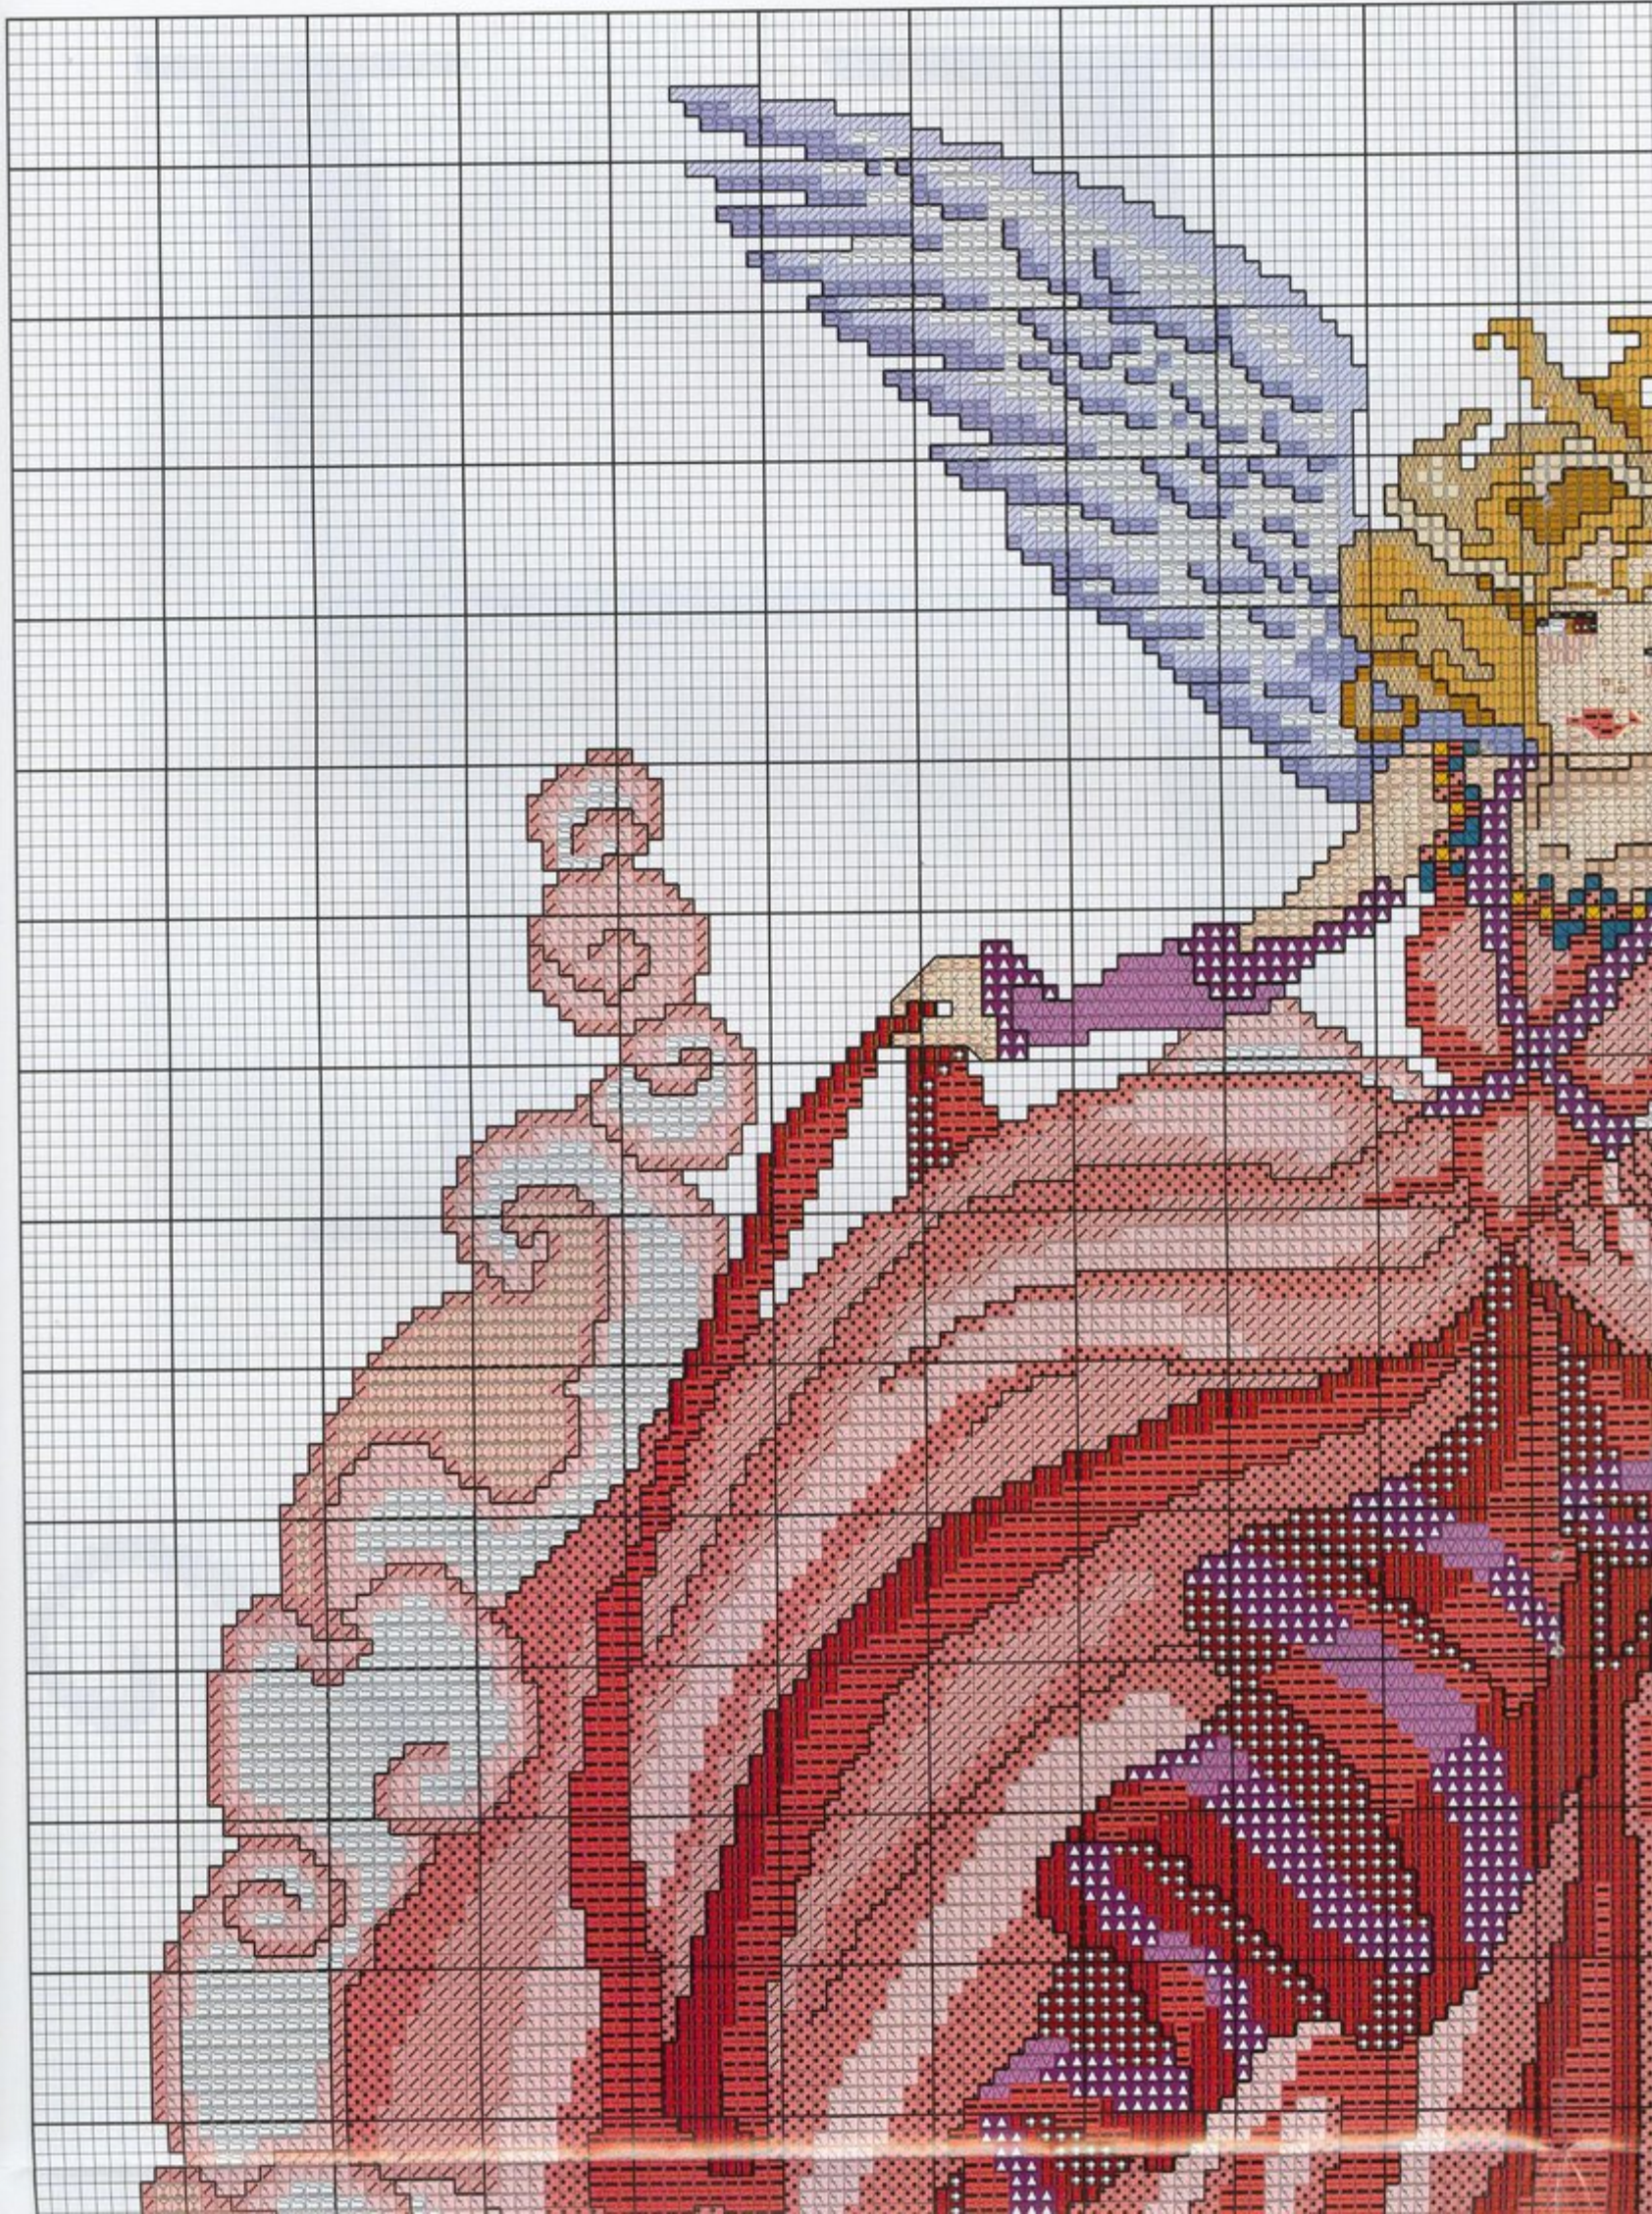

Colores DMC y Madeira :

761 D	760 D	341 D
404 M	405 M	907 M

Colores:
DMC y Madeira

987 D
1406 M
989 D
1402 M
742 D
107 M

	754 <i>D</i>		761 <i>D</i>		3712 <i>D</i>		3770 <i>D</i>		3774 <i>D</i>		209 <i>D</i>
	2309 <i>M</i>		405 <i>M</i>		410 <i>M</i>		2314 <i>M</i>		1908 <i>M</i>		803 <i>M</i>