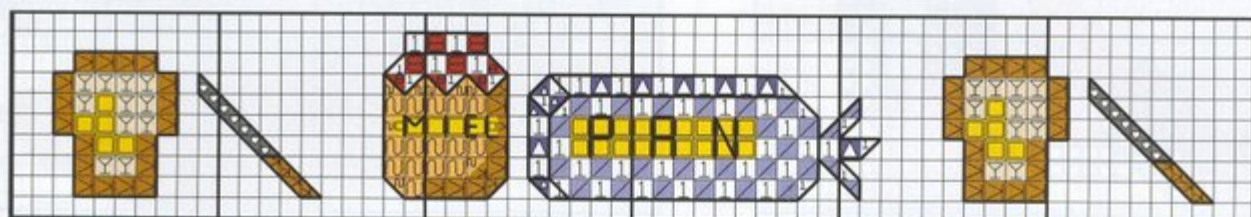

720 D 721 D 732 D 733 D 734 D 742 D 743 D 744 D 745 D 801 D 3823 D 3833 D 3834 D 3835 D Pespunte: 801 D
309 M 308 M 1607 M 1606 M 1605 M 113 M 118 M 119 M 112 M 2007 M 111 M 2302 M 2301 M 2013 M 2007 M

Colores DMC y Madeira :