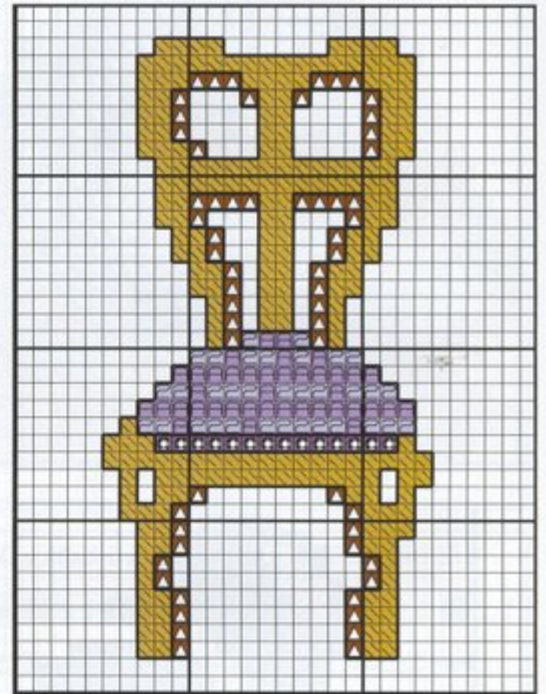

Colores DMC y Madeira :

420 D	2111 M	422 D	2110 M
431 D	901 M	3746 D	903 M
340 D	902 M		

Pespunte:
— 310 D Negro
— 2400 M

Colores DMC y Madeira :

368 D	1512 M	420 D	2111 M	422 D	2110 M
3689 D	606 M	3755 D	1002 M	3841 D	1001 M
3687 D	604 M	3688 D	605 M		

Pespunte: — 310 D Negro
— 2400 M