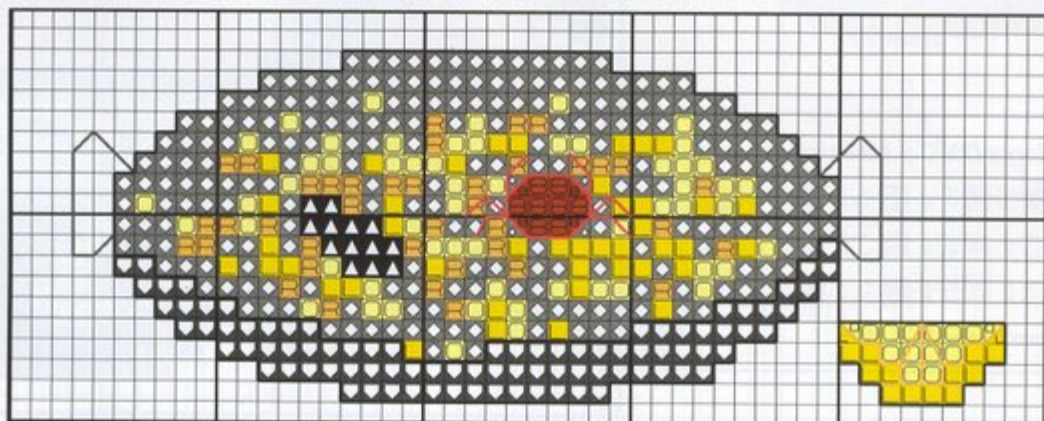

Blanco D 318 D 666 D 702 D 704 D 712 D 738 D 743 D 744 D 798 D 799 D 3705 D Pespunte: 744 D 743 D 310 D Negro
2401 M 1801 M 210 M 1305 M 1307 M 2014 M 2012 M 108 M 109 M 912 M 910 M 213 M 2400 M

Colores DMC y Madeira :

310 D 402 D 2400 M 2301 M
444 D 414 D 107 M 1714 M
318 D 666 D 1801 M 210 M
727 D 103 M
Pespunte: 402 D 2301 M
414 D 666 D 1714 M 210 M
310 D Negro 2400 M