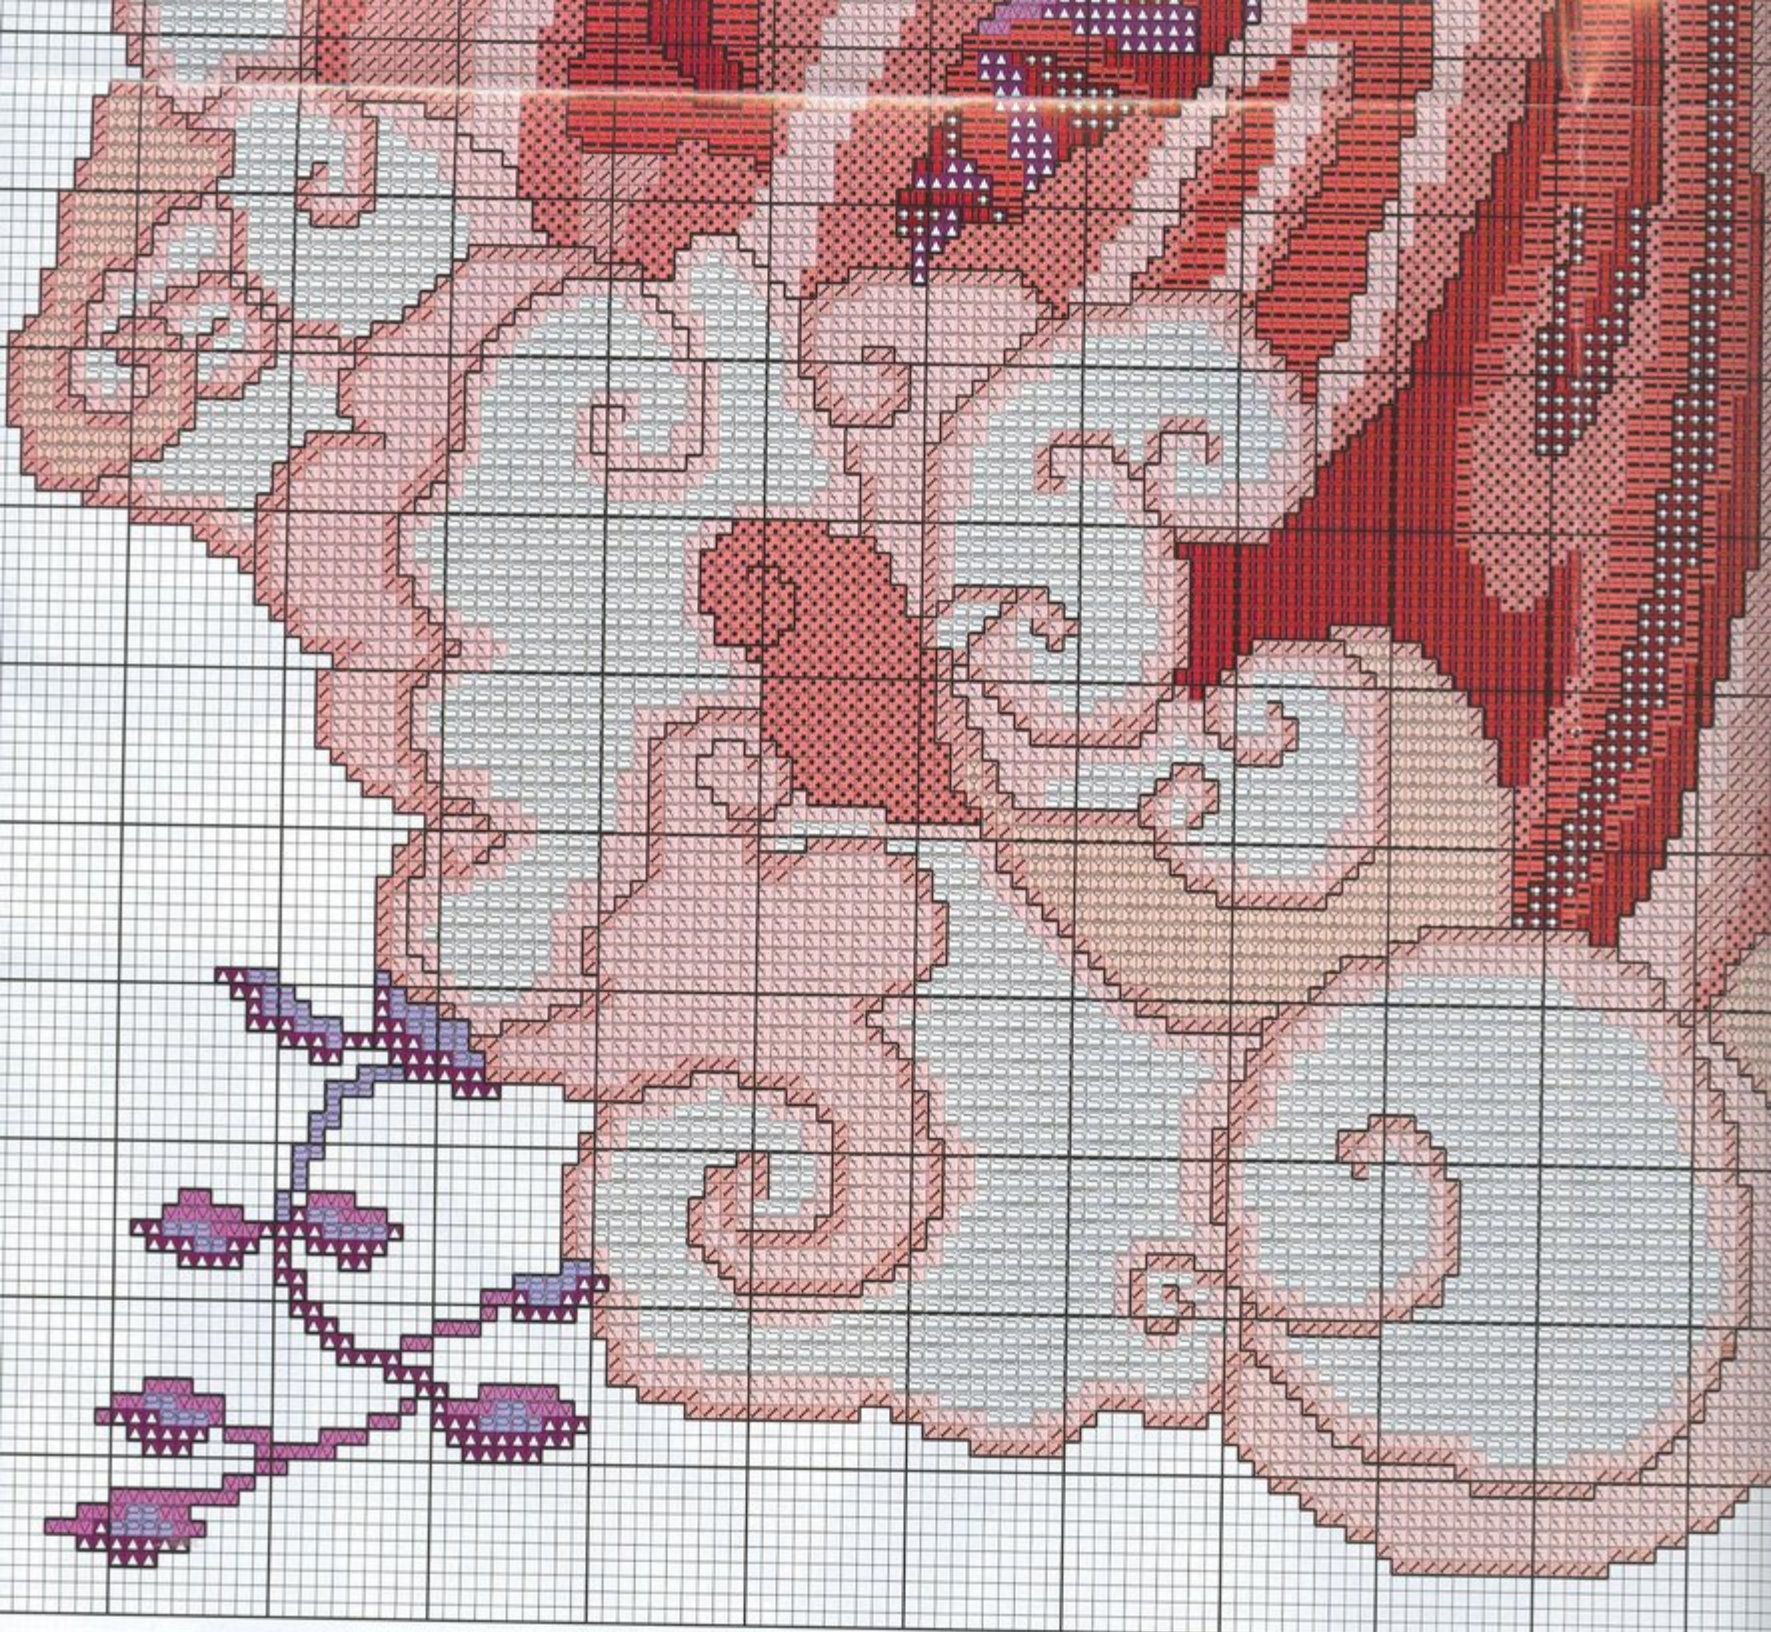

Colores DMC y Madeira :

	Blanco <i>D</i> 2401 <i>M</i>		347 <i>D</i> 407 <i>M</i>		436 <i>D</i> 2011 <i>M</i>		728 <i>D</i> 2509 <i>M</i>		754 <i>D</i> 2309 <i>M</i>		761 <i>D</i> 405 <i>M</i>	
	353 <i>D</i> 2605 <i>M</i>		437 <i>D</i> 2013 <i>M</i>		738 <i>D</i> 2014 <i>M</i>		758 <i>D</i> 2313 <i>M</i>		950 <i>D</i> 2308 <i>M</i>		3713 <i>D</i> 404 <i>M</i>	
	597 <i>D</i> 1111 <i>M</i>		739 <i>D</i> 1908 <i>M</i>		760 <i>D</i> 406 <i>M</i>		3328 <i>D</i> 402 <i>M</i>		3755 <i>D</i> 907 <i>M</i>	<i>Pespunte:</i> -