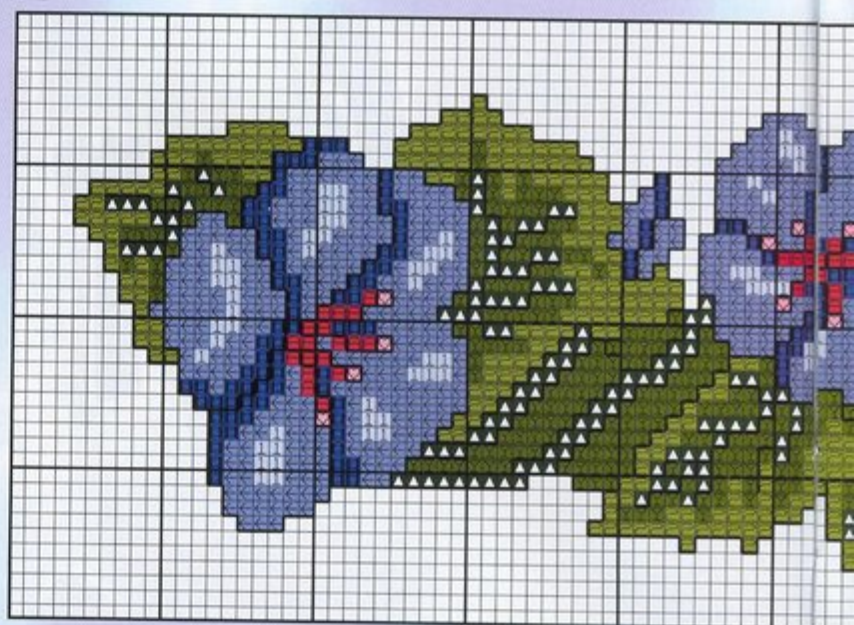

Esquema en el desplegable

Cortinas con pensamientos

Materiales:

Para confeccionar estas cortinas hemos utilizado 1,10 m. de ancho x 1,20 m. de largo de tela Aida ecológica, cortada en dos piezas de 55 cm. cada una. Las cenefas que hacen las veces de abrazaderas miden 8 cm. de ancho de la misma tela. Hilo de algodón Mouliné DMC en los colores que se indican en los gráficos.