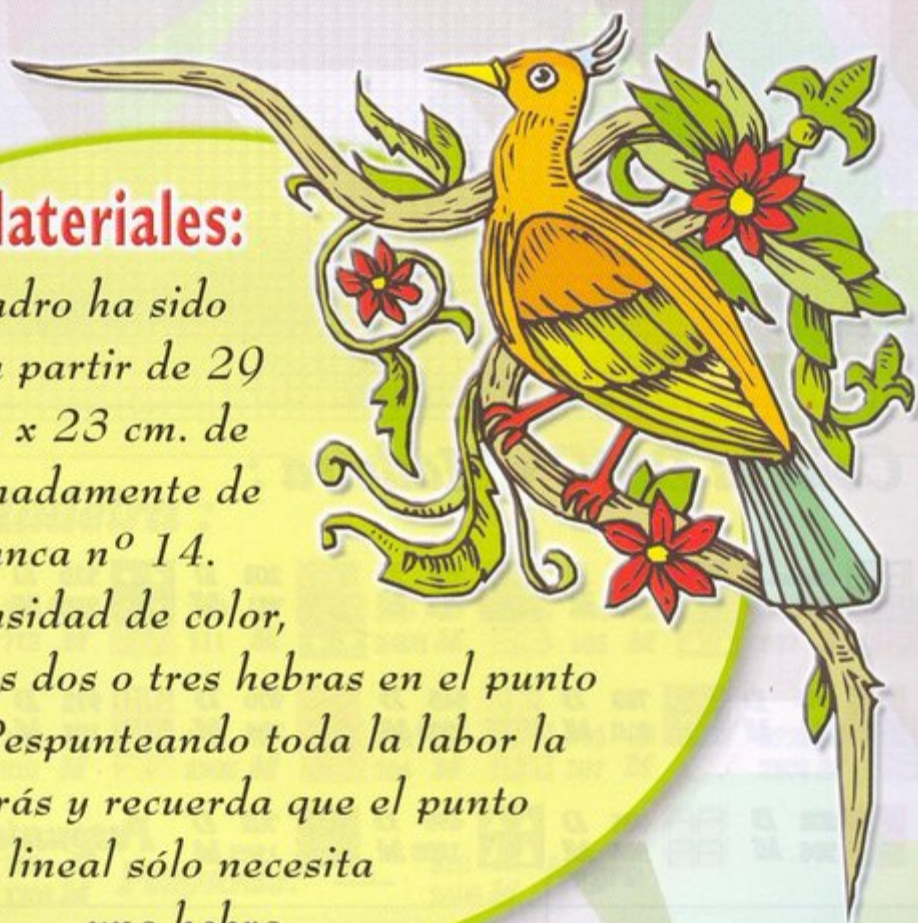

El respunte con punto lineal que te sugerimos en el esquema realzará la labor.

Esquema en el desplegable

Virgo

en
ble

Un universo de Setes

Materiales:

Este cuadro ha sido realizado a partir de 20 cm. de largo x 23 cm. de ancho aproximadamente de tela Aida blanca n° 14. Según la intensidad de color, utilizaremos dos o tres hebras en el punto de cruz. Pespunteando toda la labor la resaltarás y recuerda que el punto lineal sólo necesita una hebra