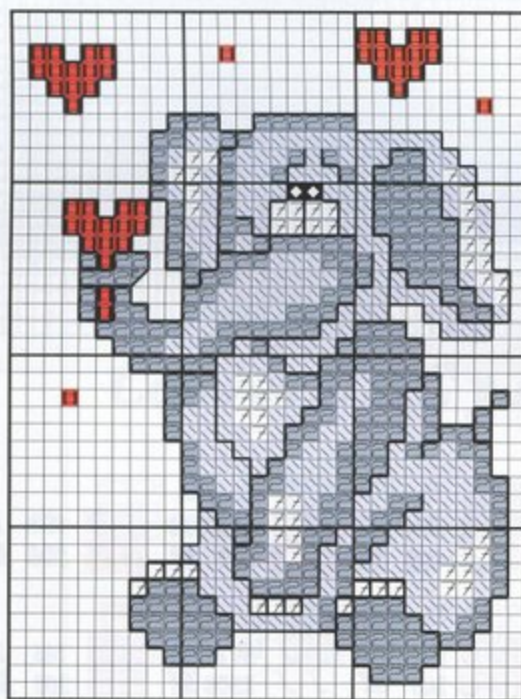

Pequeños Motivos infantiles

**Colores:
DMC y Madeira**

Blanco D 2401 M	722 D 204 M
310 D 2400 M	945 D 2309 M
699 D 1303 M	3825 D 2307 M
701 D 1305 M	Pespunte:
704 D 1306 M	— 310 D 2400 M
	Negro

**Colores DMC
y Madeira :**

208 D 804 M	209 D 803 M	210 D 801 M
799 D 911 M	800 D 910 M	3774 D 2308 M
798 D 912 M	Pespunte:	
	— 310 D 2400 M	Negro

Colores DMC y Madeira :

Blanco D 2401 M	312 D 1005 M	470 D 1407 M	471 D 1408 M
3347 D 1503 M	3348 D 1501 M	3755 D 1002 M	472 D 1409 M
772 D 1409 M	Pespunte:	— 312 D 1005 M	

**Colores DMC
y Madeira :**

Blanco D 2401 M	310 D 2400 M
250 D 212 M	3756 D 2504 M
3841 D 909 M	Pespunte:
	— 310 D 2400 M
	Negro