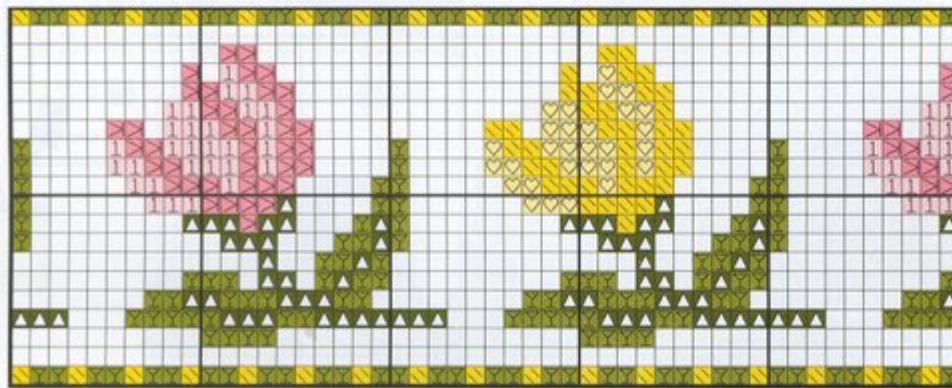

Colores DMC y Madeira :

420 D	2111 M	422 D	2110 M
431 D	901 M	3746 D	903 M
340 D	902 M		

Pespunte:
— 310 D Negro
— 2400 M

Colores DMC y Madeira :

368 D	1512 M	420 D	2111 M	422 D	2110 M
3689 D	606 M	3755 D	1002 M	3841 D	1001 M
3687 D	604 M	3688 D	605 M		

Pespunte: — 310 D Negro
— 2400 M