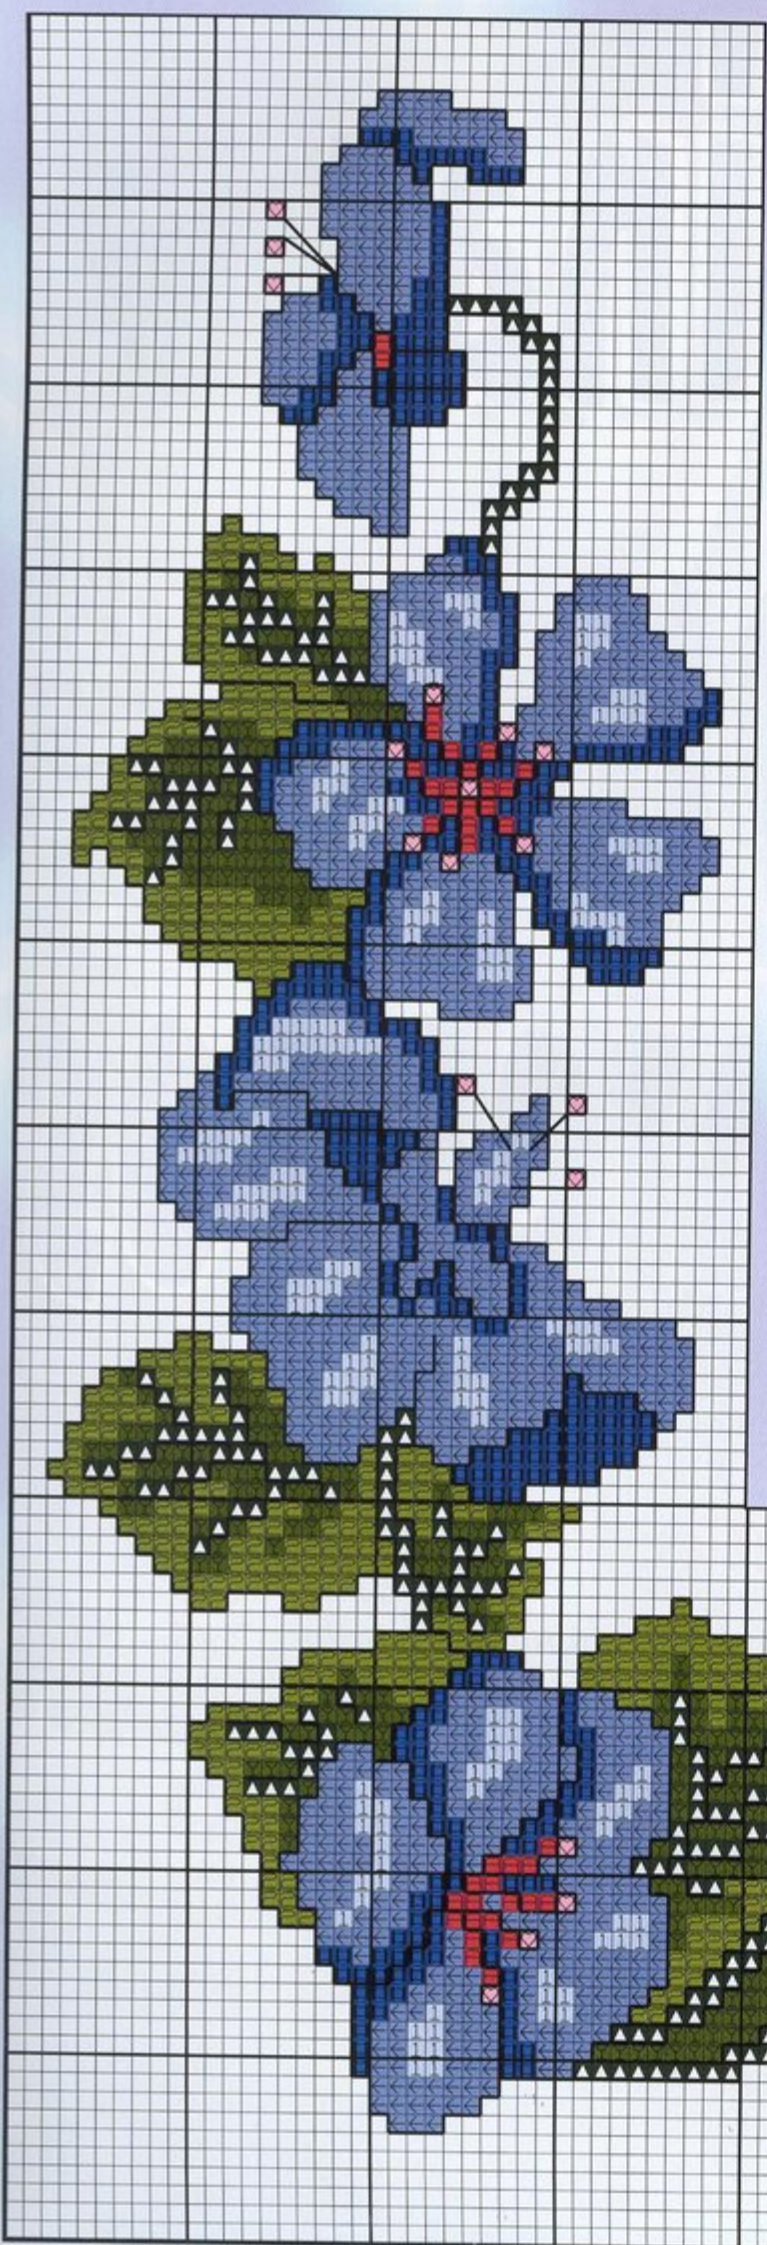

Esquema en el desplegable

3

Brotos de Naturaleza

Materiales:

Sobre una aplicación de 38 x 38 cm. aproximadamente de tela Aida blanca nº14 se ha realizado este fino cojín rematado con una bonita puntilla.

Borda los colores oscuros con tres hebras y los más claros con dos, siguiendo el gráfico.

Esquema en el desplegable

Cortinas con pensamientos

Materiales:

Para confeccionar estas cortinas hemos utilizado 1,10 m. de ancho x 1,20 m. de largo de tela Aida ecológica, cortada en dos piezas de 55 cm. cada una. Las cenefas que hacen las veces de abrazaderas miden 8 cm. de ancho de la misma tela. Hilo de algodón Mouliné DMC en los colores que se indican en los gráficos.

Materiales:

La tela elegida para esta labor ha sido Aida blanca n° 14. Con unas dimensiones de 30 cm. de ancho x 30 cm. de largo.

Borda los colores más oscuros con tres hebras y los claros con dos, en hilo mouliné DMC.