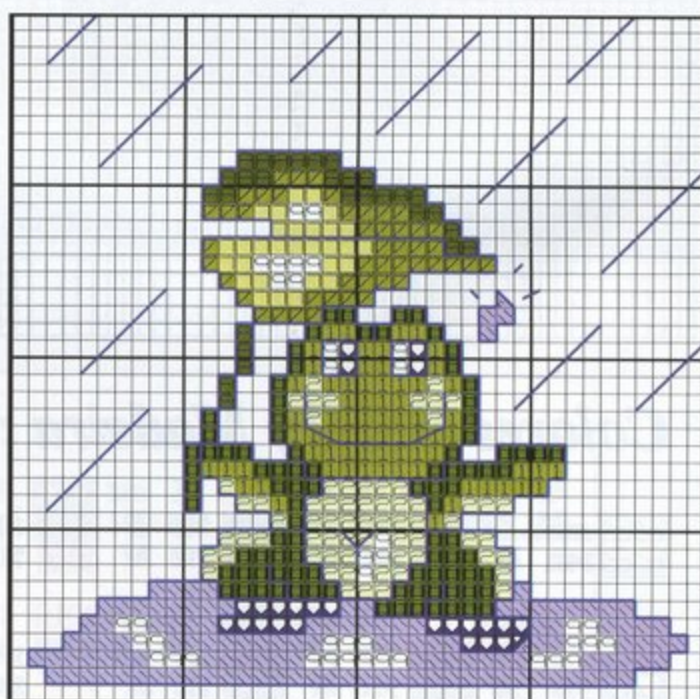

**Colores DMC
y Madeira :**

Blanco D 2401 M	310 D 2400 M
250 D 212 M	3756 D 2504 M
3841 D 909 M	Pespunte:
	— 310 D 2400 M
	Negro