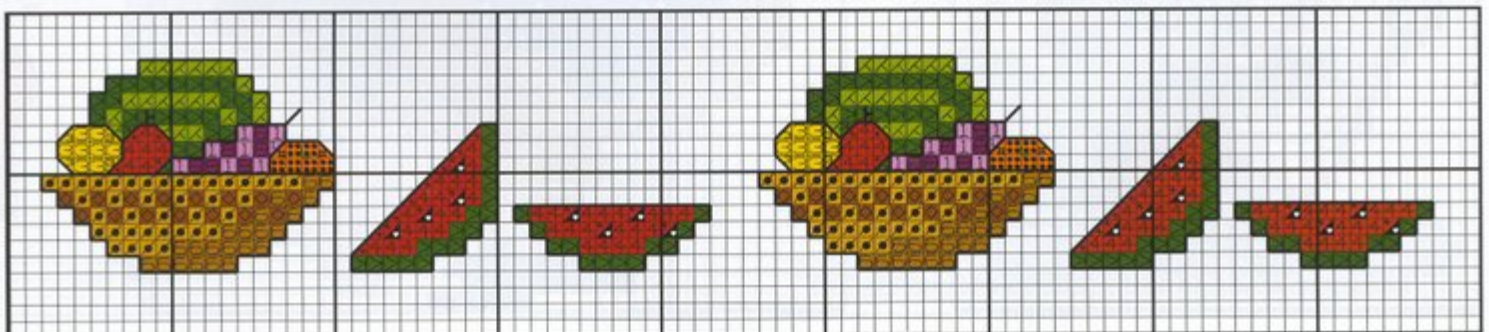

Colores DMC y Madeira :

Blanco D	435 D	436 D	437 D	666 D	967 D
2401 M	2007 M	2008 M	2010 M	210 M	304 M

3341 D   3779 D   302 M   403 M   2404 M   **Pespunte:** — 310 D Negro

2400 M

Colores DMC y Madeira :

310 D	435 D	436 D	437 D	444 D
2400 M	2009 M	2010 M	2011 M	107 M

552 D   804 M   554 D   803 M   666 D   2210 M   702 D   1305 M   704 D   1307 M

740 D   204 M   **Pespunte:** — 702 D   — 1305 M   — 310 D Negro

2400 M