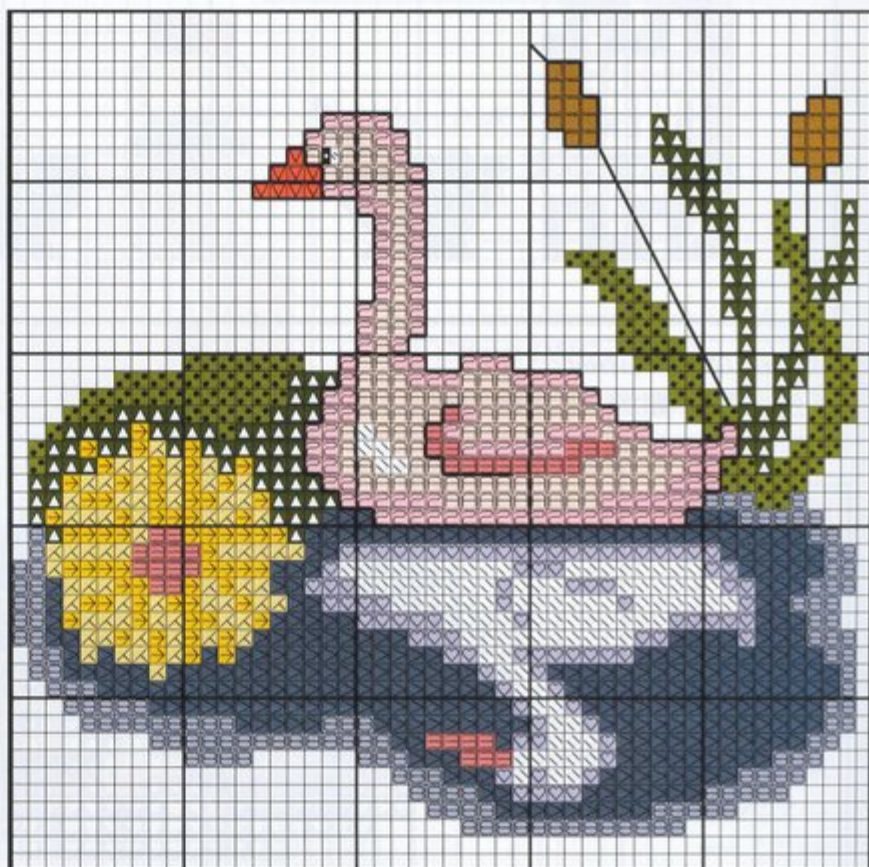

Colores DMC y Madeira :

Blanco D	2401 M	157 D	907 M	310 D	2400 M	469 D	1503 M	470 D	1501 M		
899 D	610 M	3326 D	606 M	3705 D	410 M	3761 D	1013 M	3823 D	112 M		
728 D	2509 M	819 D	608 M	436 D	2011 M	518 D	1012 M	Pespunte:			
								310 D	2400 M	Negro