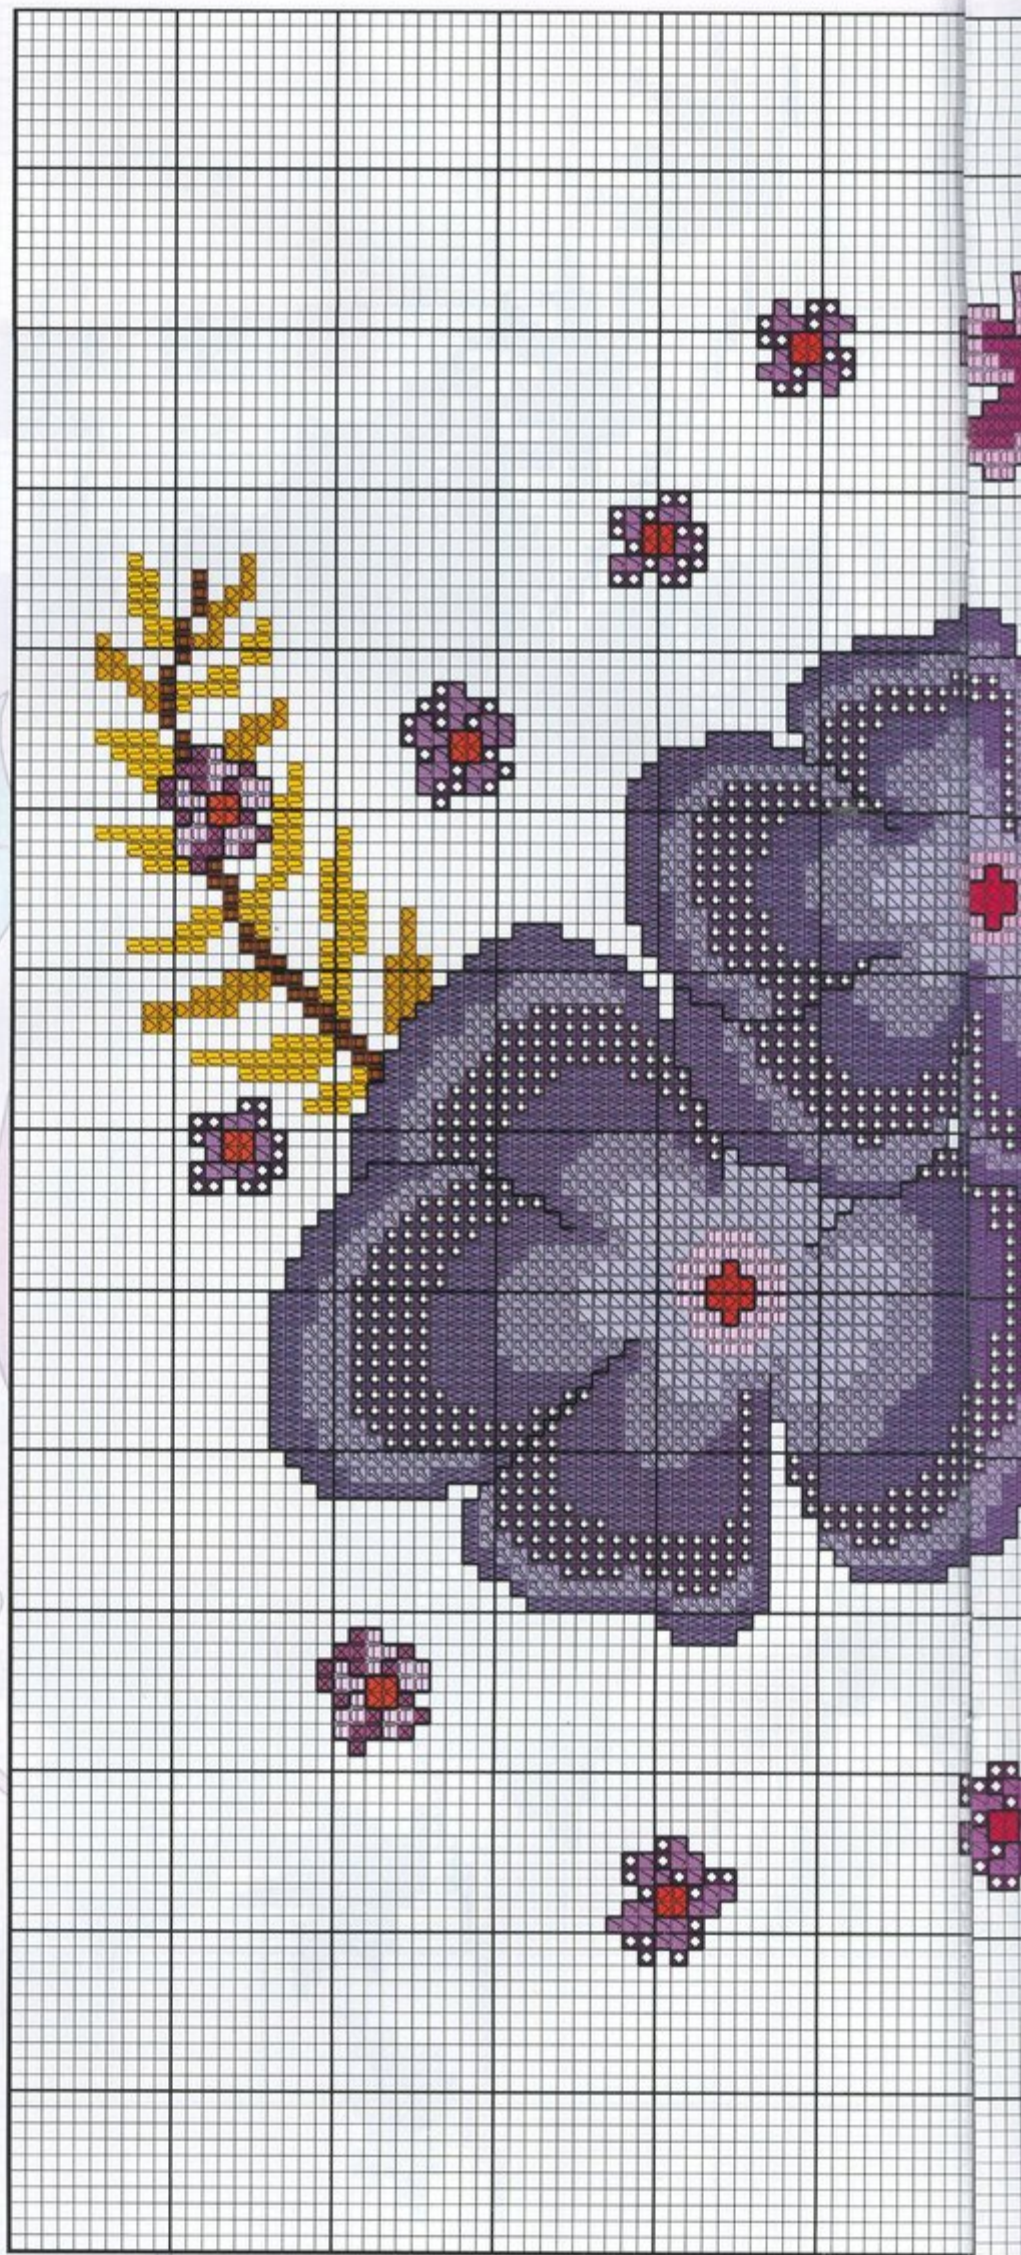

Colores DMC y Madeira:

	Blanco	D	153		D	987	1402	M		D	333	903	M		D	553	712	M		D	783	2212	M	
	793	D	794		D	321	210	M		D	728	2509	M		D	780	2214	M		D	3807	906	M	
	155	D	157		D	3801	213	M		D	310	2400	M		D	Negro								

Pespunte: —