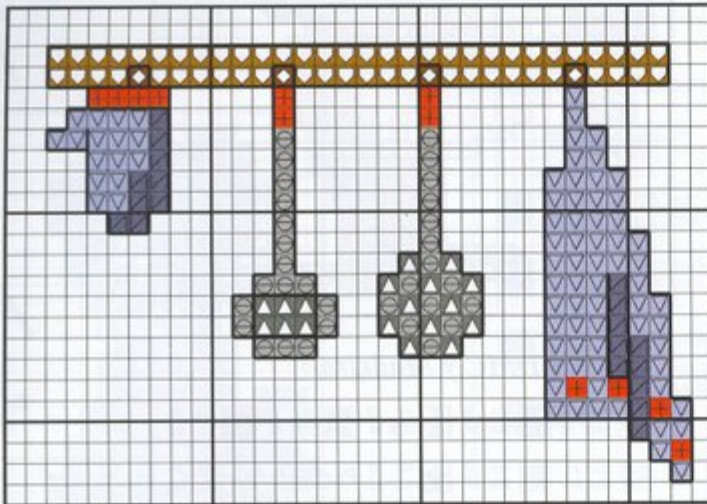

Pequeños Motivos de cocina

Colores DMC y Madeira :

157 D	160 D	318 D	415 D	435 D
901 M	906 M	1801 M	1802 M	2009 M

436 D   608 D   **Pespunte:** — 310 D Negro

2010 M   207 M   2400 M