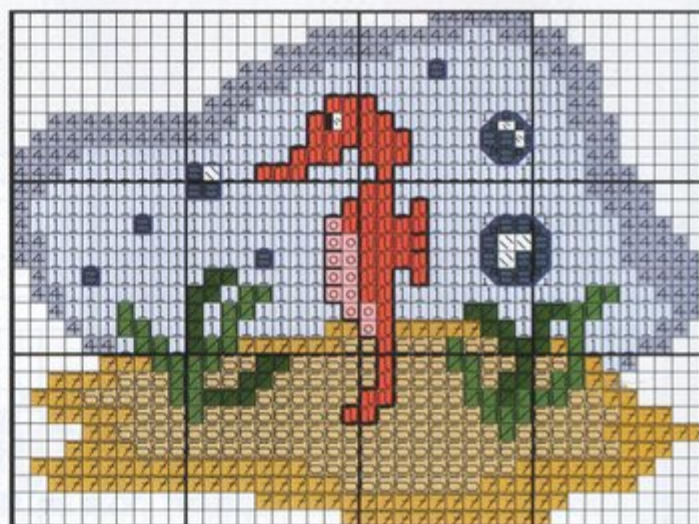

Pequeños Motivos de baño

Colores DMC y Madeira :

Blanco D	2401 M	310 D	2400 M	436 D	2011 M	518 D	1012 M	738 D	2013 M	828 D	1014 M	910 D	1301 M	912 D	1213 M	
3705 D	410 M	3708 D	408 M	3761 D	368 M	3761 D	1013 M	Pespunte:			517 D	1010 M	310 D	2400 M	Negro	

Colores DMC y Madeira :

Blanco D	2401 M	208 D	712 M	209 D	711 M	433 D	2008 M	436 D	2011 M	444 D	105 M		
819 D	608 M	828 D	1014 M	912 D	1213 M	955 D	1211 M	3326 D	606 M	3818 D	2704 M		
445 D	103 M	519 D	1013 M	721 D	301 M	722 D	302 M	3825 D	2503 M	Pespunte:			
										310 D	2400 M	Negro