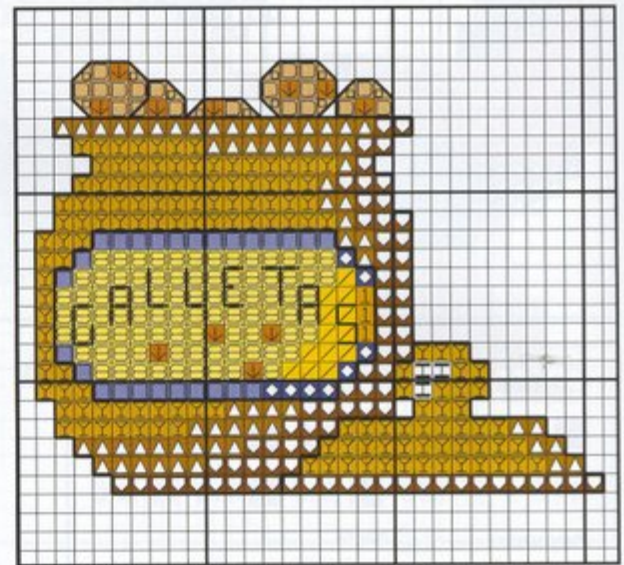

Pequeños Motivos de cocina

Colores DMC y Madeira :

157 D	160 D	318 D	415 D	435 D
901 M	906 M	1801 M	1802 M	2009 M

436 D   608 D   **Pespunte:** — 310 D Negro

2010 M   207 M   2400 M

Colores DMC y Madeira :

Blanco D	435 D	436 D	437 D	743 D	744 D	798 D
2401 M	2009 M	2010 M	2011 M	108 M	109 M	912 M

799 D   950 D   3064 D   3820 D   **Pespunte:** — 310 D Negro

910 M   2309 M   2312 M   2509 M   2400 M

Colores DMC y Madeira :

Blanco D	435 D	436 D	437 D	666 D	967 D
2401 M	2007 M	2008 M	2010 M	210 M	304 M

3341 D   3779 D   302 M   403 M   2404 M   **Pespunte:** — 310 D Negro

2400 M

Colores DMC y Madeira :

310 D	435 D	436 D	437 D	444 D
2400 M	2009 M	2010 M	2011 M	107 M

552 D   804 M   554 D   803 M   666 D   2210 M   702 D   1305 M   704 D   1307 M

740 D   204 M   **Pespunte:** — 702 D   — 1305 M   — 310 D Negro

2400 M