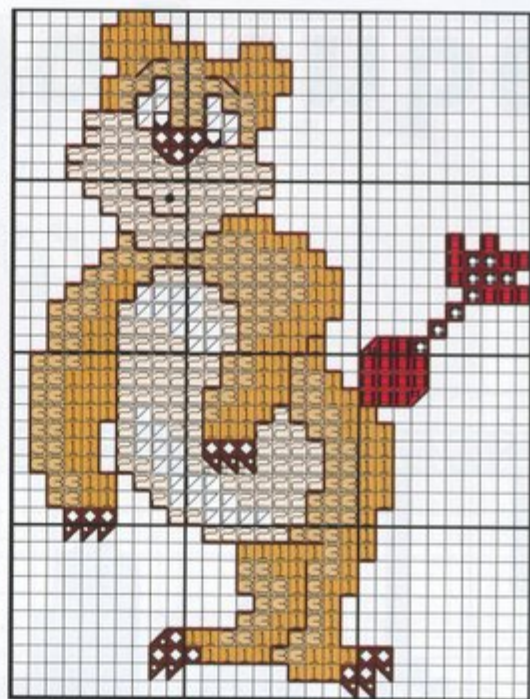

Colores DMC y Madeira :

	Blanco D		433 D		33 712 D		738 D
	2401 M		2007 M		33 2404 M		2013 M

Pespunte: — 310 D **Negro**
2400 M