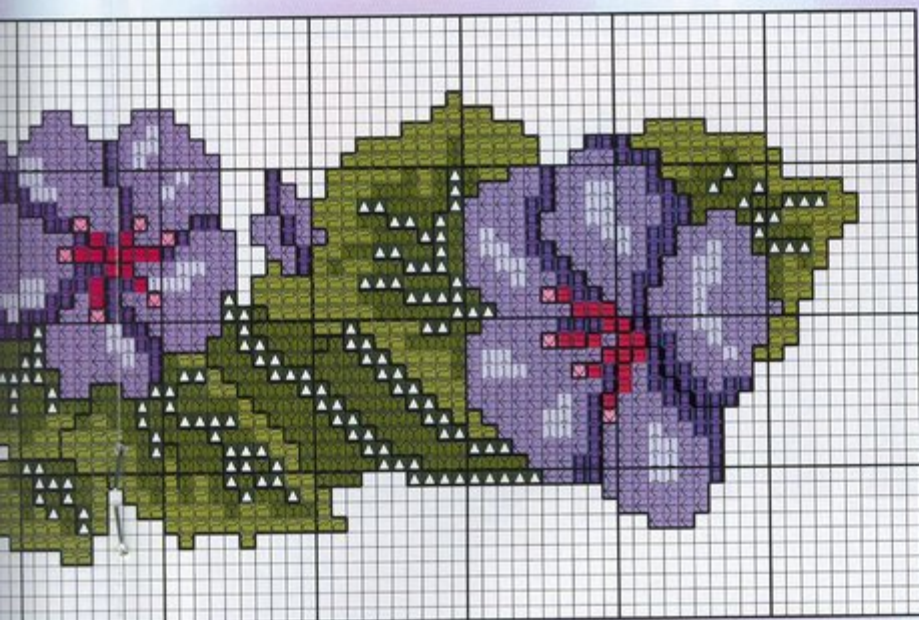

Colores DMC y Madeira:

	937 D		470 D		471 D
	1504 M		1503 M		1501 M

	601 D		604 D		798 D
	507 M		504 M		912 M

	799 D		800 D
	910 M		909 M

Pespunte: — 310 D Negro
2400 M