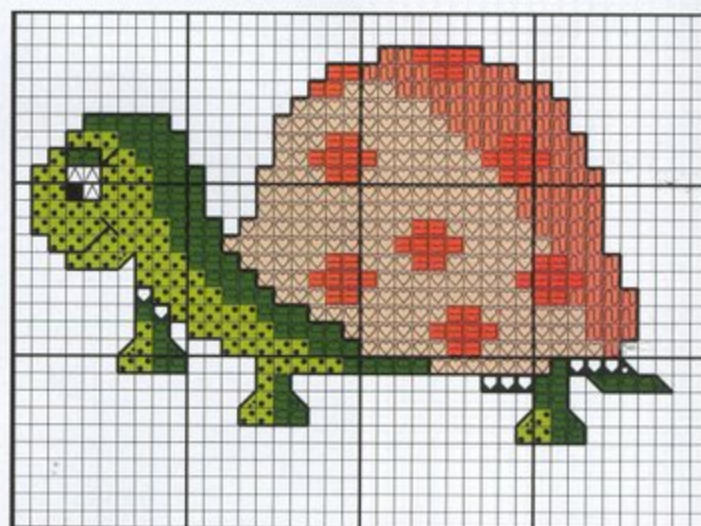

Pequeños Motivos infantiles

**Colores:
DMC y Madeira**

Blanco D 2401 M	722 D 204 M
310 D 2400 M	945 D 2309 M
699 D 1303 M	3825 D 2307 M
701 D 1305 M	Pespunte:
704 D 1306 M	— 310 D 2400 M
	Negro

**Colores DMC
y Madeira :**