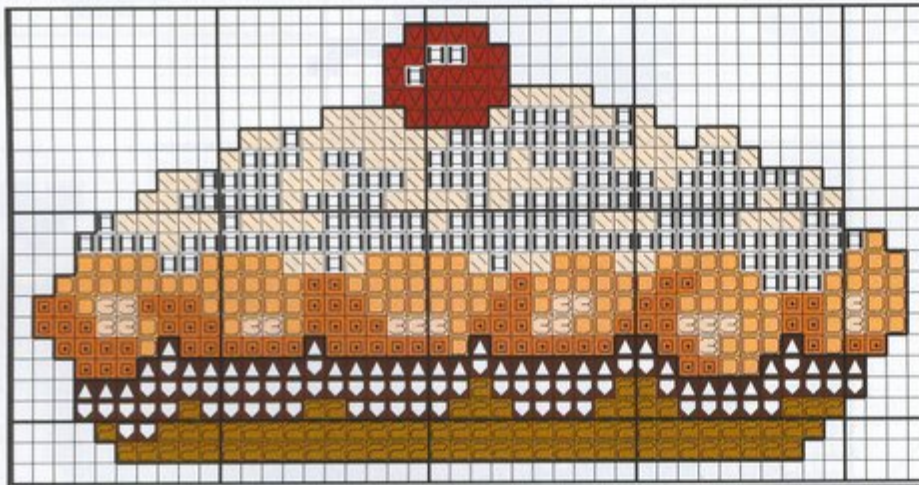

Colores DMC y Madeira :

Blanco D	435 D	436 D	437 D	743 D	744 D	798 D
2401 M	2009 M	2010 M	2011 M	108 M	109 M	912 M

799 D   950 D   3064 D   3820 D   **Pespunte:** — 310 D Negro

910 M   2309 M   2312 M   2509 M   2400 M