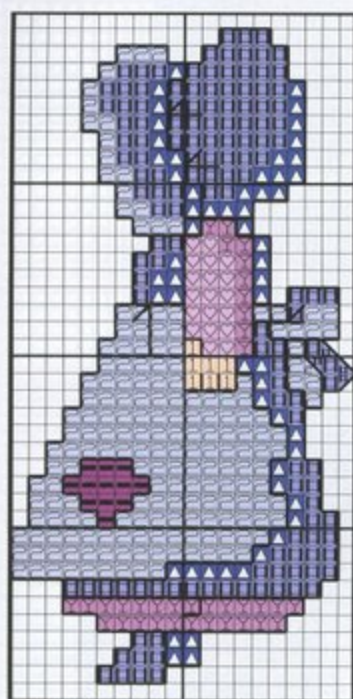

Pequeños Motivos infantiles