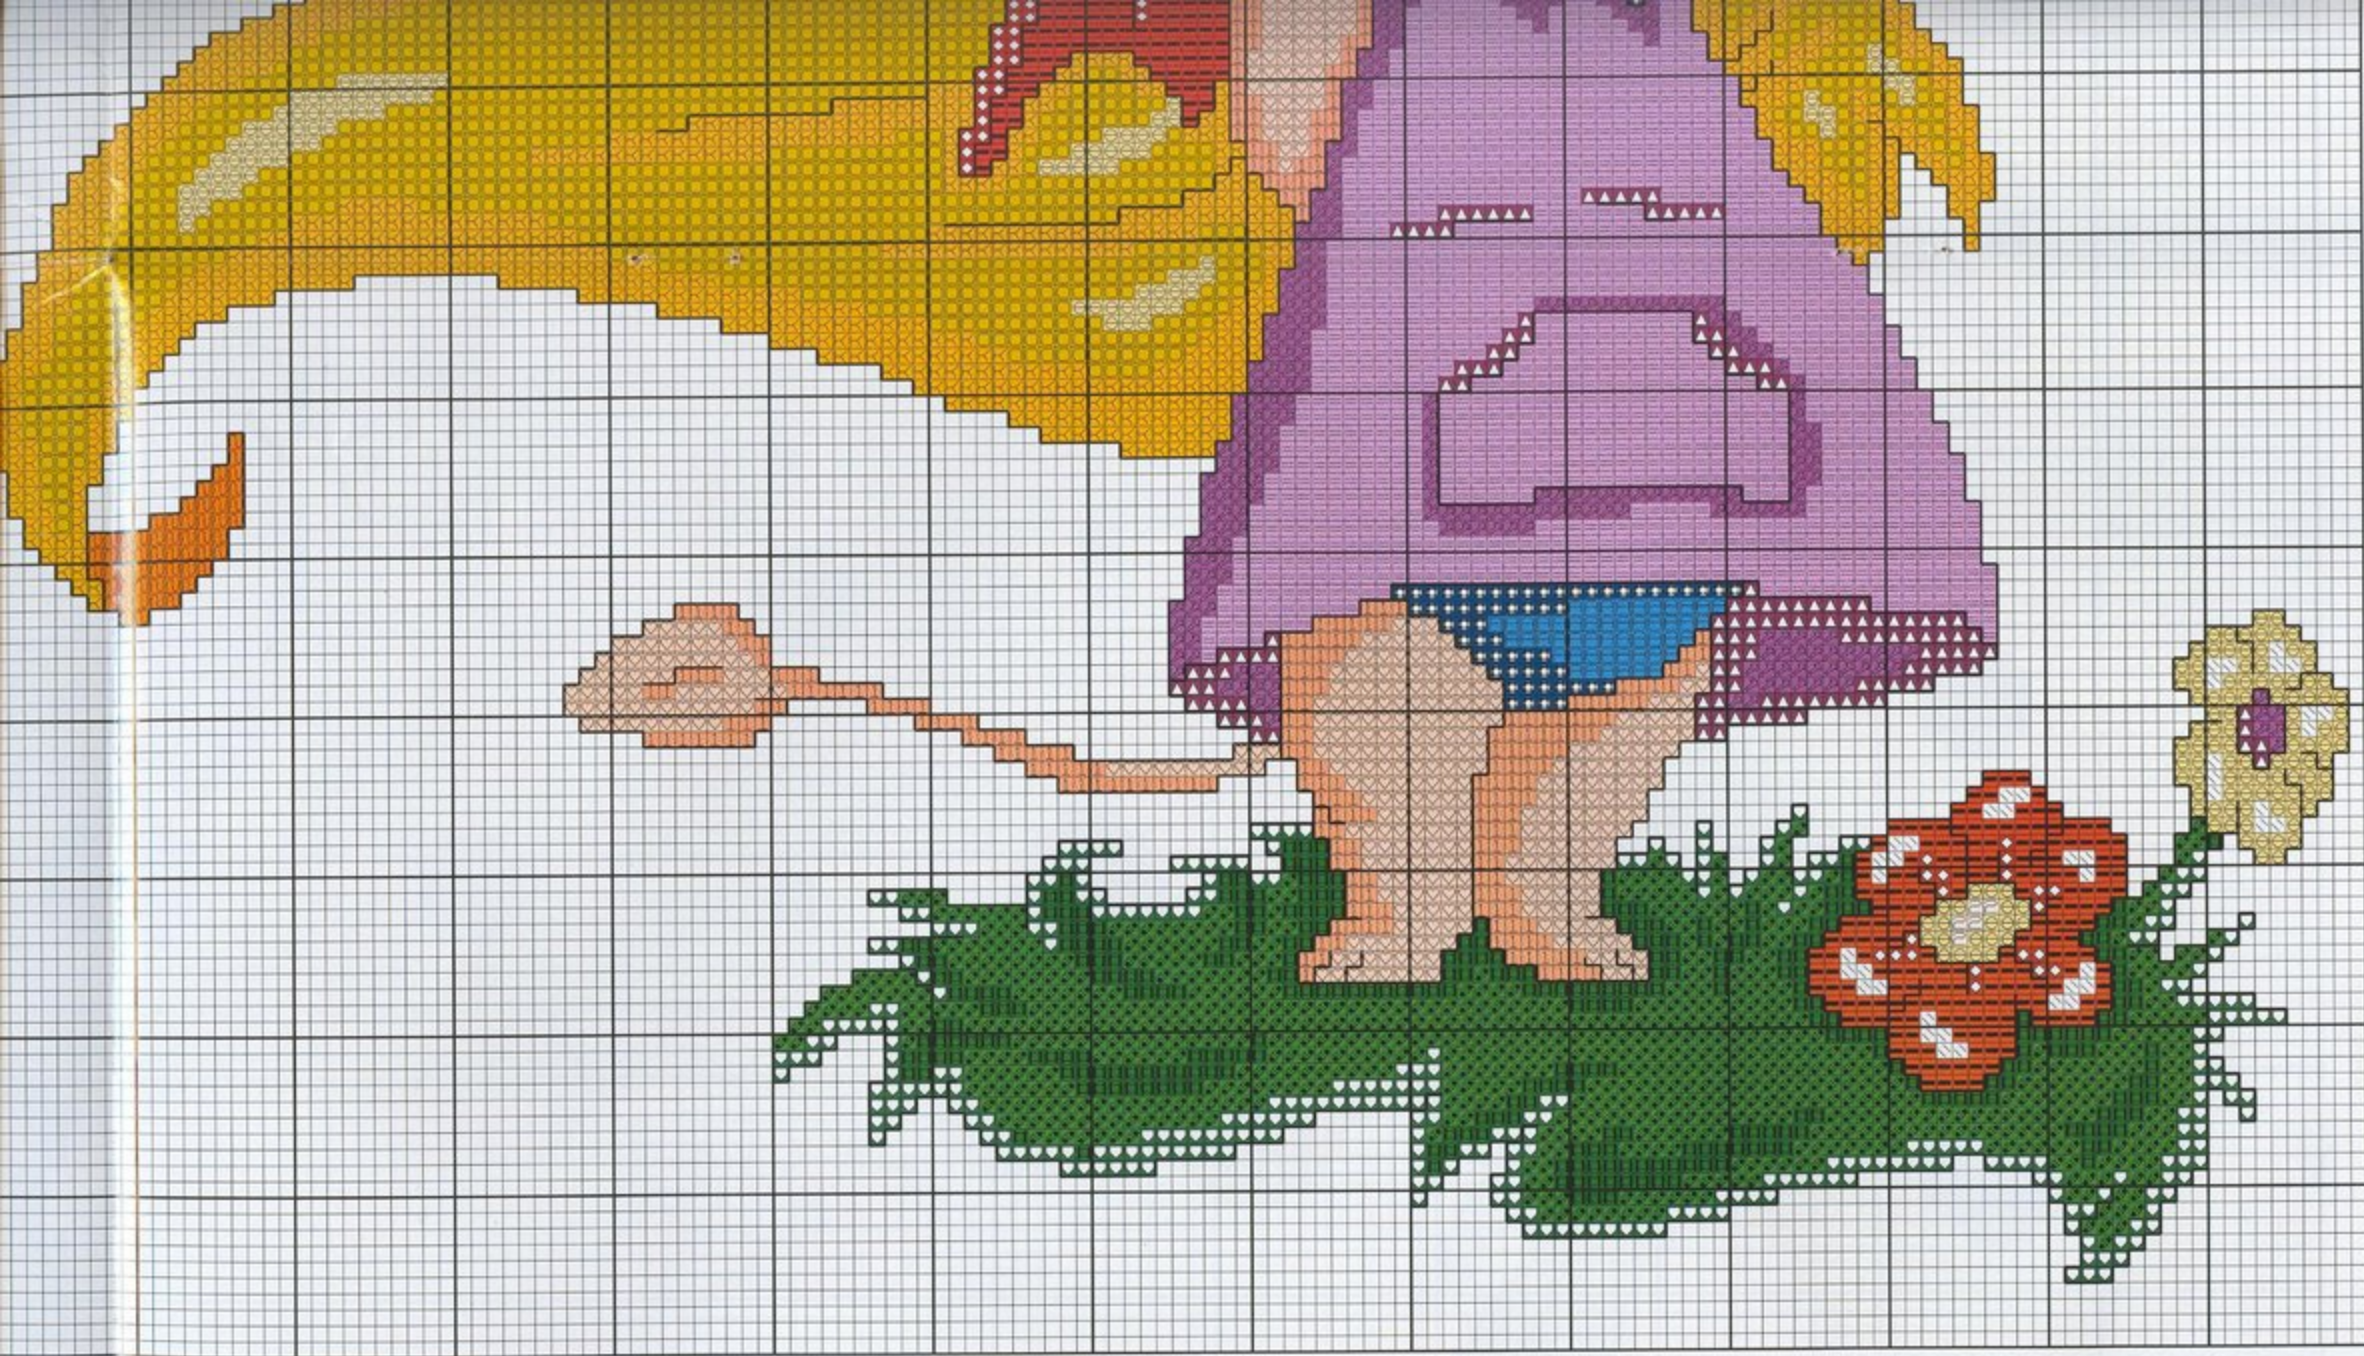

Colores DMC y Madeira :

Blanco <i>D</i> 2401 <i>M</i>	208 <i>D</i> 712 <i>M</i>	209 <i>D</i> 711 <i>M</i>	310 <i>D</i> 2400 <i>M</i>	327 <i>D</i> 713 <i>M</i>	350 <i>D</i> 212 <i>M</i>	351 <i>D</i> 214 <i>M</i>	352 <i>D</i> 303 <i>M</i>	353 <i>D</i> 304 <i>M</i>	712 <i>D</i> 1208 <i>M</i>	726 <i>D</i> 109 <i>M</i>	739 <i>D</i> 2014 <i>M</i>	817 <i>D</i> 210 <i>M</i>	910 <i>D</i> 1301 <i>M</i>	911 <i>D</i> 1302 <i>M</i>
995 <i>D</i> 1102 <i>M</i>	996 <i>D</i> 1103 <i>M</i>	3078 <i>D</i> 110 <i>M</i>	3818 <i>D</i> 2704 <i>M</i>	3823 <i>D</i> 2512 <i>M</i>	3853 <i>D</i> 204 <i>M</i>	3854 <i>D</i> 114 <i>M</i>	3855 <i>D</i> 113 <i>M</i>	Pespunte: 310 <i>D</i> 2400 <i>M</i> Negro	209 <i>D</i> 711 <i>M</i>	995 <i>D</i> 1102 <i>M</i>	996 <i>D</i> 1103 <i>M</i>