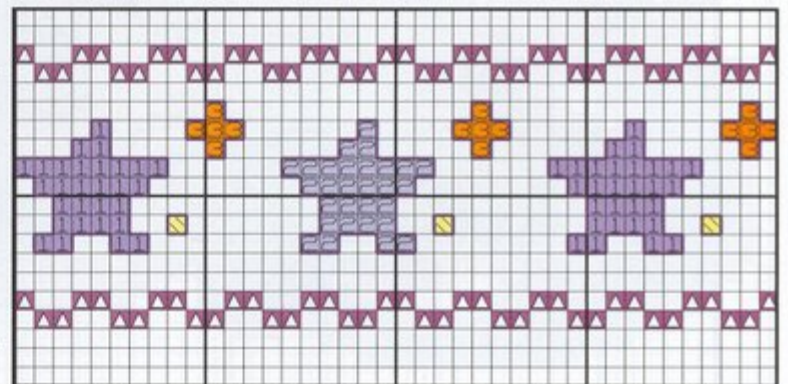

Pespunte: — 310 D Negro
— 2400 M

Colores DMC y Madeira :

470 D	1503 M	471 D	1501 M
605 D	503 M	743 D	113 M
603 D	504 M	744 D	112 M

Colores DMC y Madeira :

340 D	902 M	341 D	901 M
727 D	110 M	740 D	204 M
553 D	2714 M		