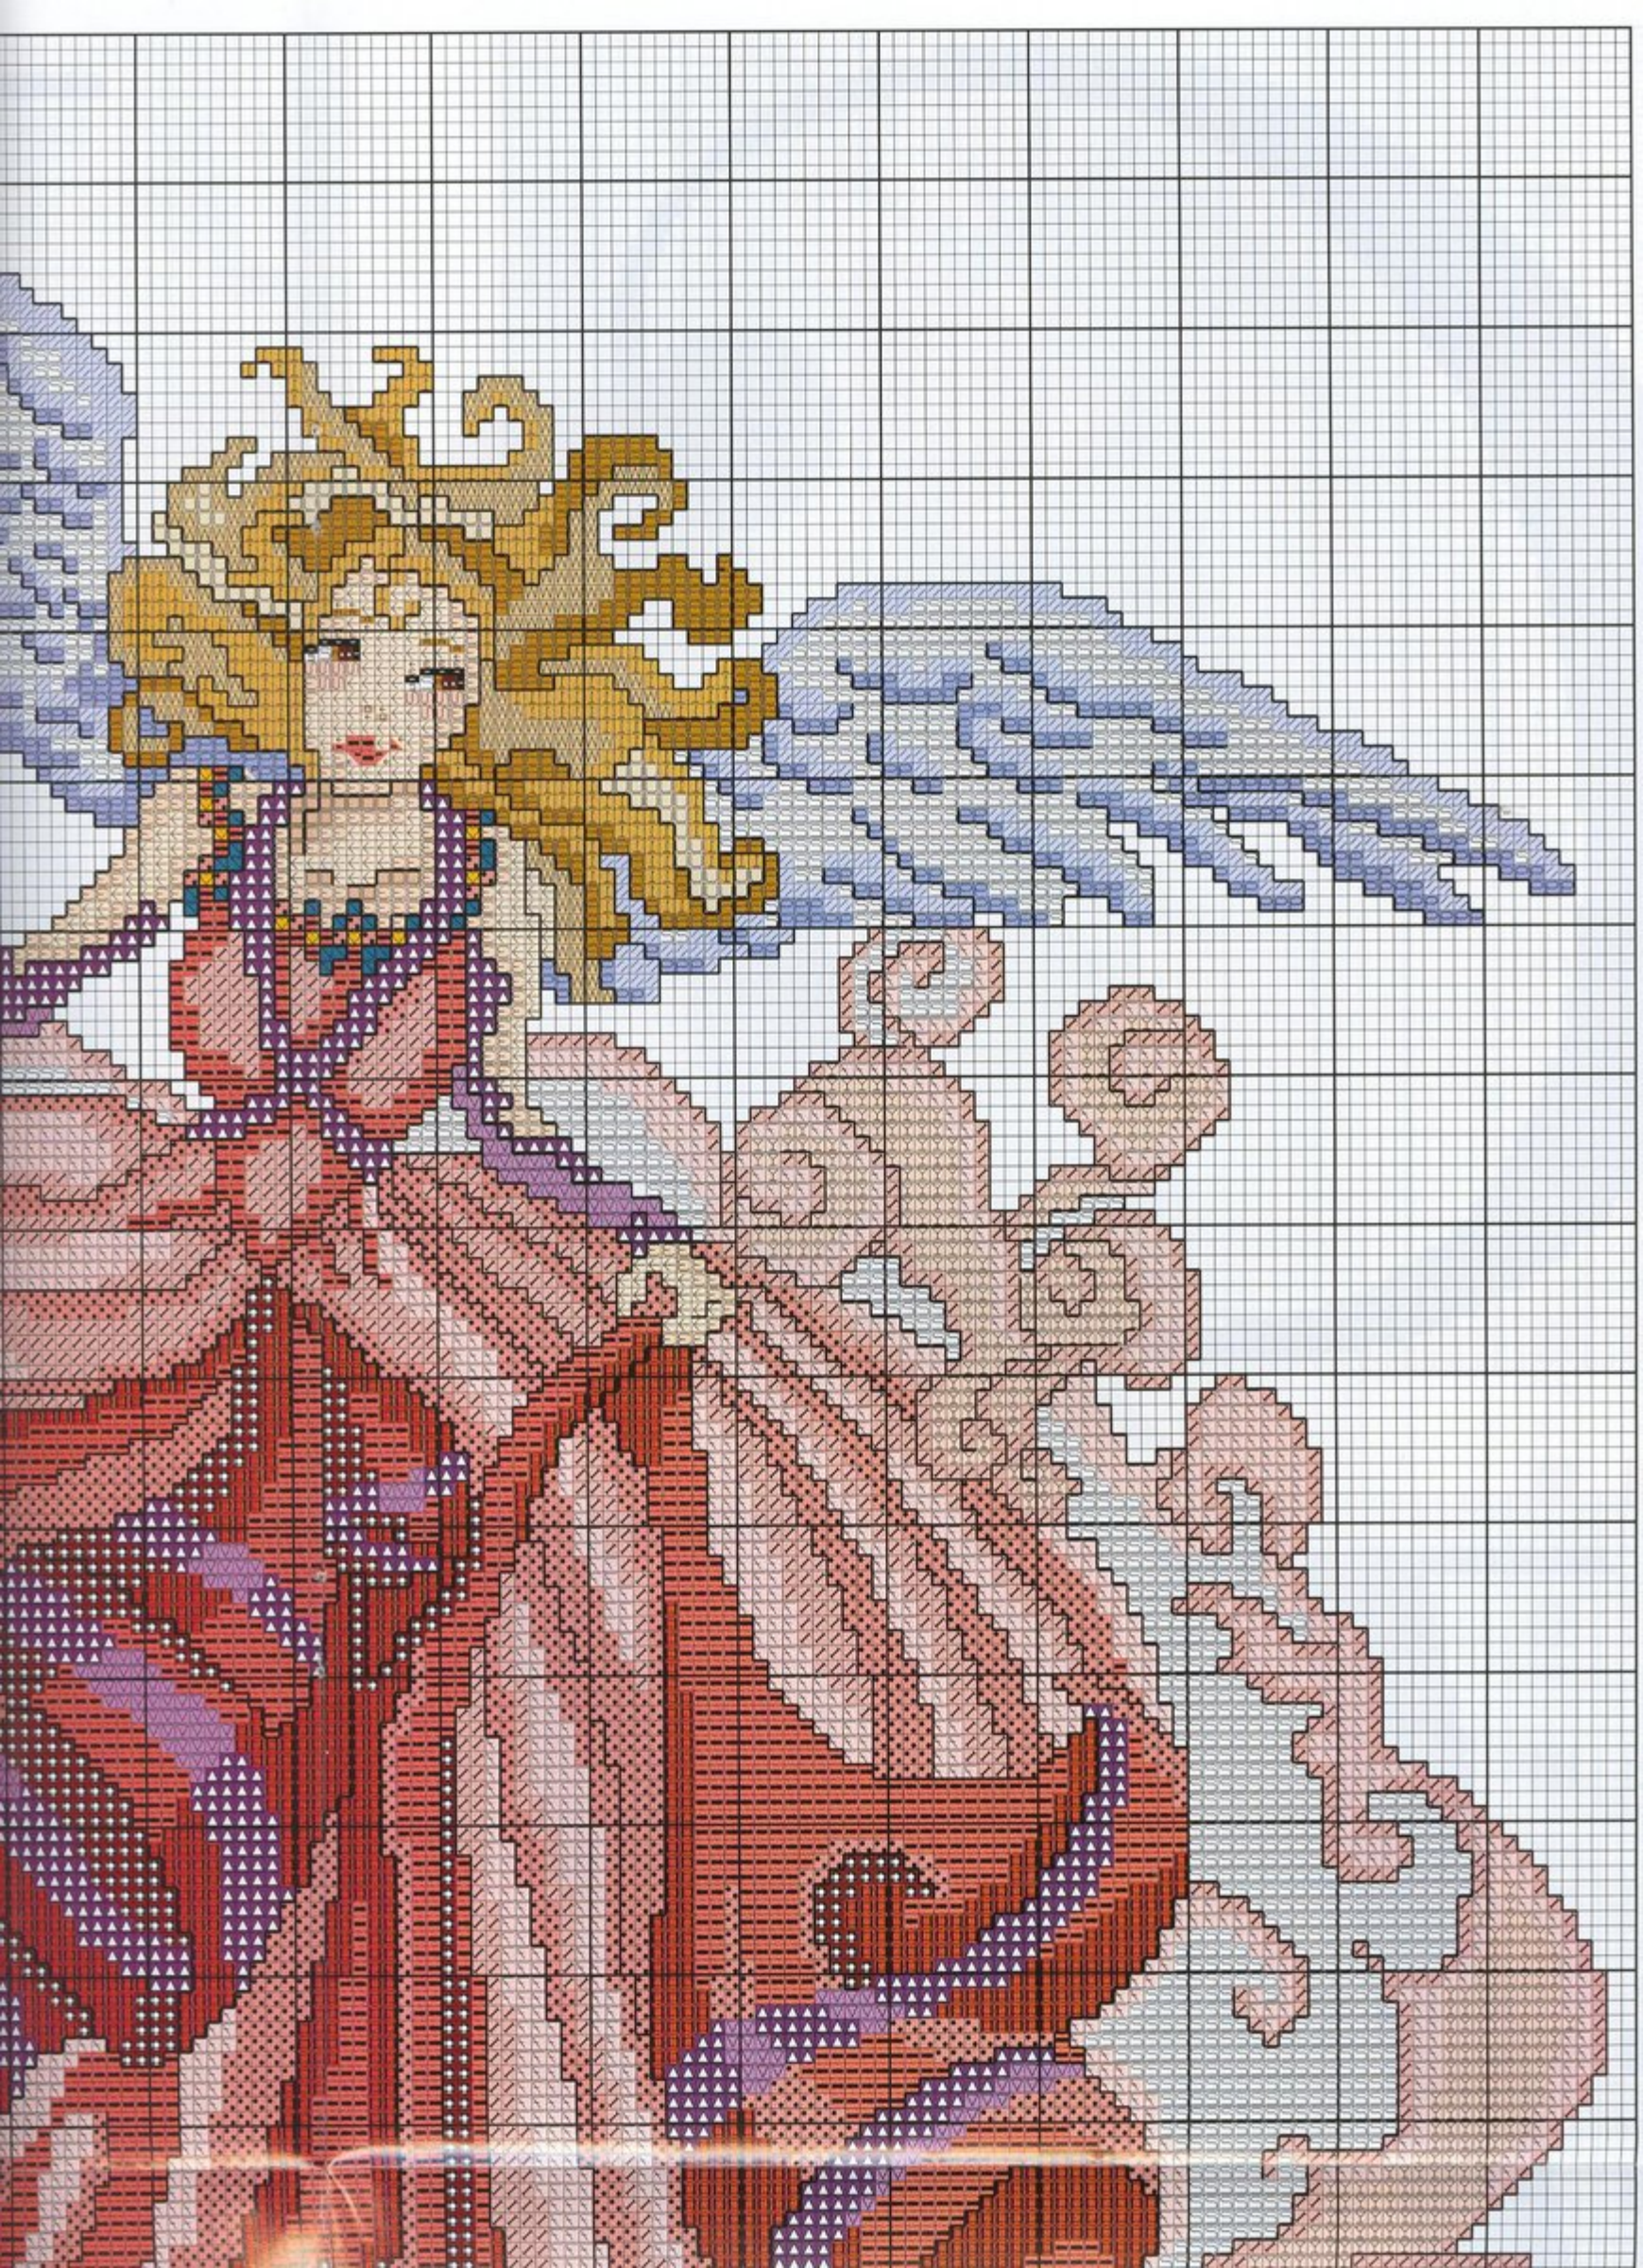

Colores DMC y Madeira :

761 D	760 D	341 D
404 M	405 M	907 M

Colores:
DMC y Madeira

987 D
1406 M
989 D
1402 M
742 D
107 M

	754 <i>D</i>		761 <i>D</i>		3712 <i>D</i>		3770 <i>D</i>		3774 <i>D</i>		209 <i>D</i>
	2309 <i>M</i>		405 <i>M</i>		410 <i>M</i>		2314 <i>M</i>		1908 <i>M</i>		803 <i>M</i>