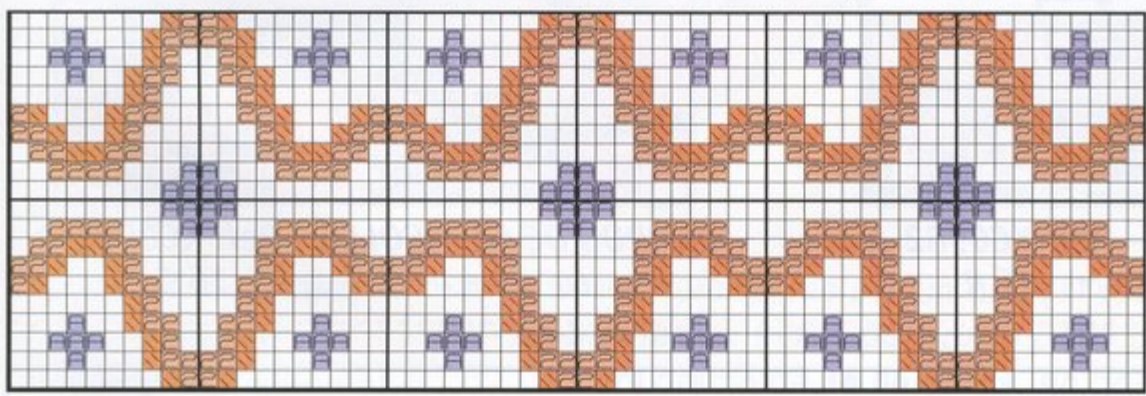

Colores DMC y Madeira :

321 D	469 D	
510 M	1504 M	
728 D	783 D	
2509 M	2211 M	
470 D	471 D	
1503 M	1501 M	
666 D	Pespunte: 310 D	
212 M	2400 M	
Negro		

Colores DMC y Madeira :

761 D	760 D	341 D
404 M	405 M	907 M