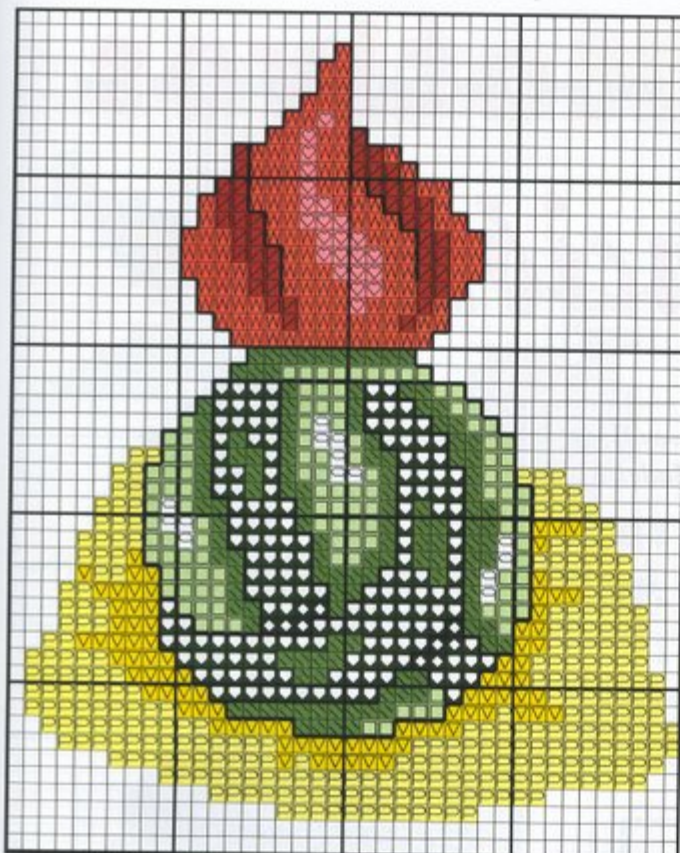

Colores DMC y Madeira :

Blanco D	3818 D	444 D	445 D	666 D	910 D	912 D
2401 M	2704 M	105 M	103 M	510 M	1301 M	1213 M
955 D	3705 D	3708 D	Pespunte: — 310 D Negro			
1211 M	410 M	408 M	— 2400 M			

Colores DMC y Madeira :

Blanco D	310 D	353 D	517 D	3761 D	743 D
2401 M	2400 M	2605 M	1010 M	1013 M	113 M
3078 D	3770 D	955 D	744 D	912 D	945 D
111 M	2308 M	1211 M	109 M	1213 M	111 2309 M
Pespunte: — 722 D		— 517 D		— 310 D Negro	
— 302 M		— 1010 M		— 2400 M