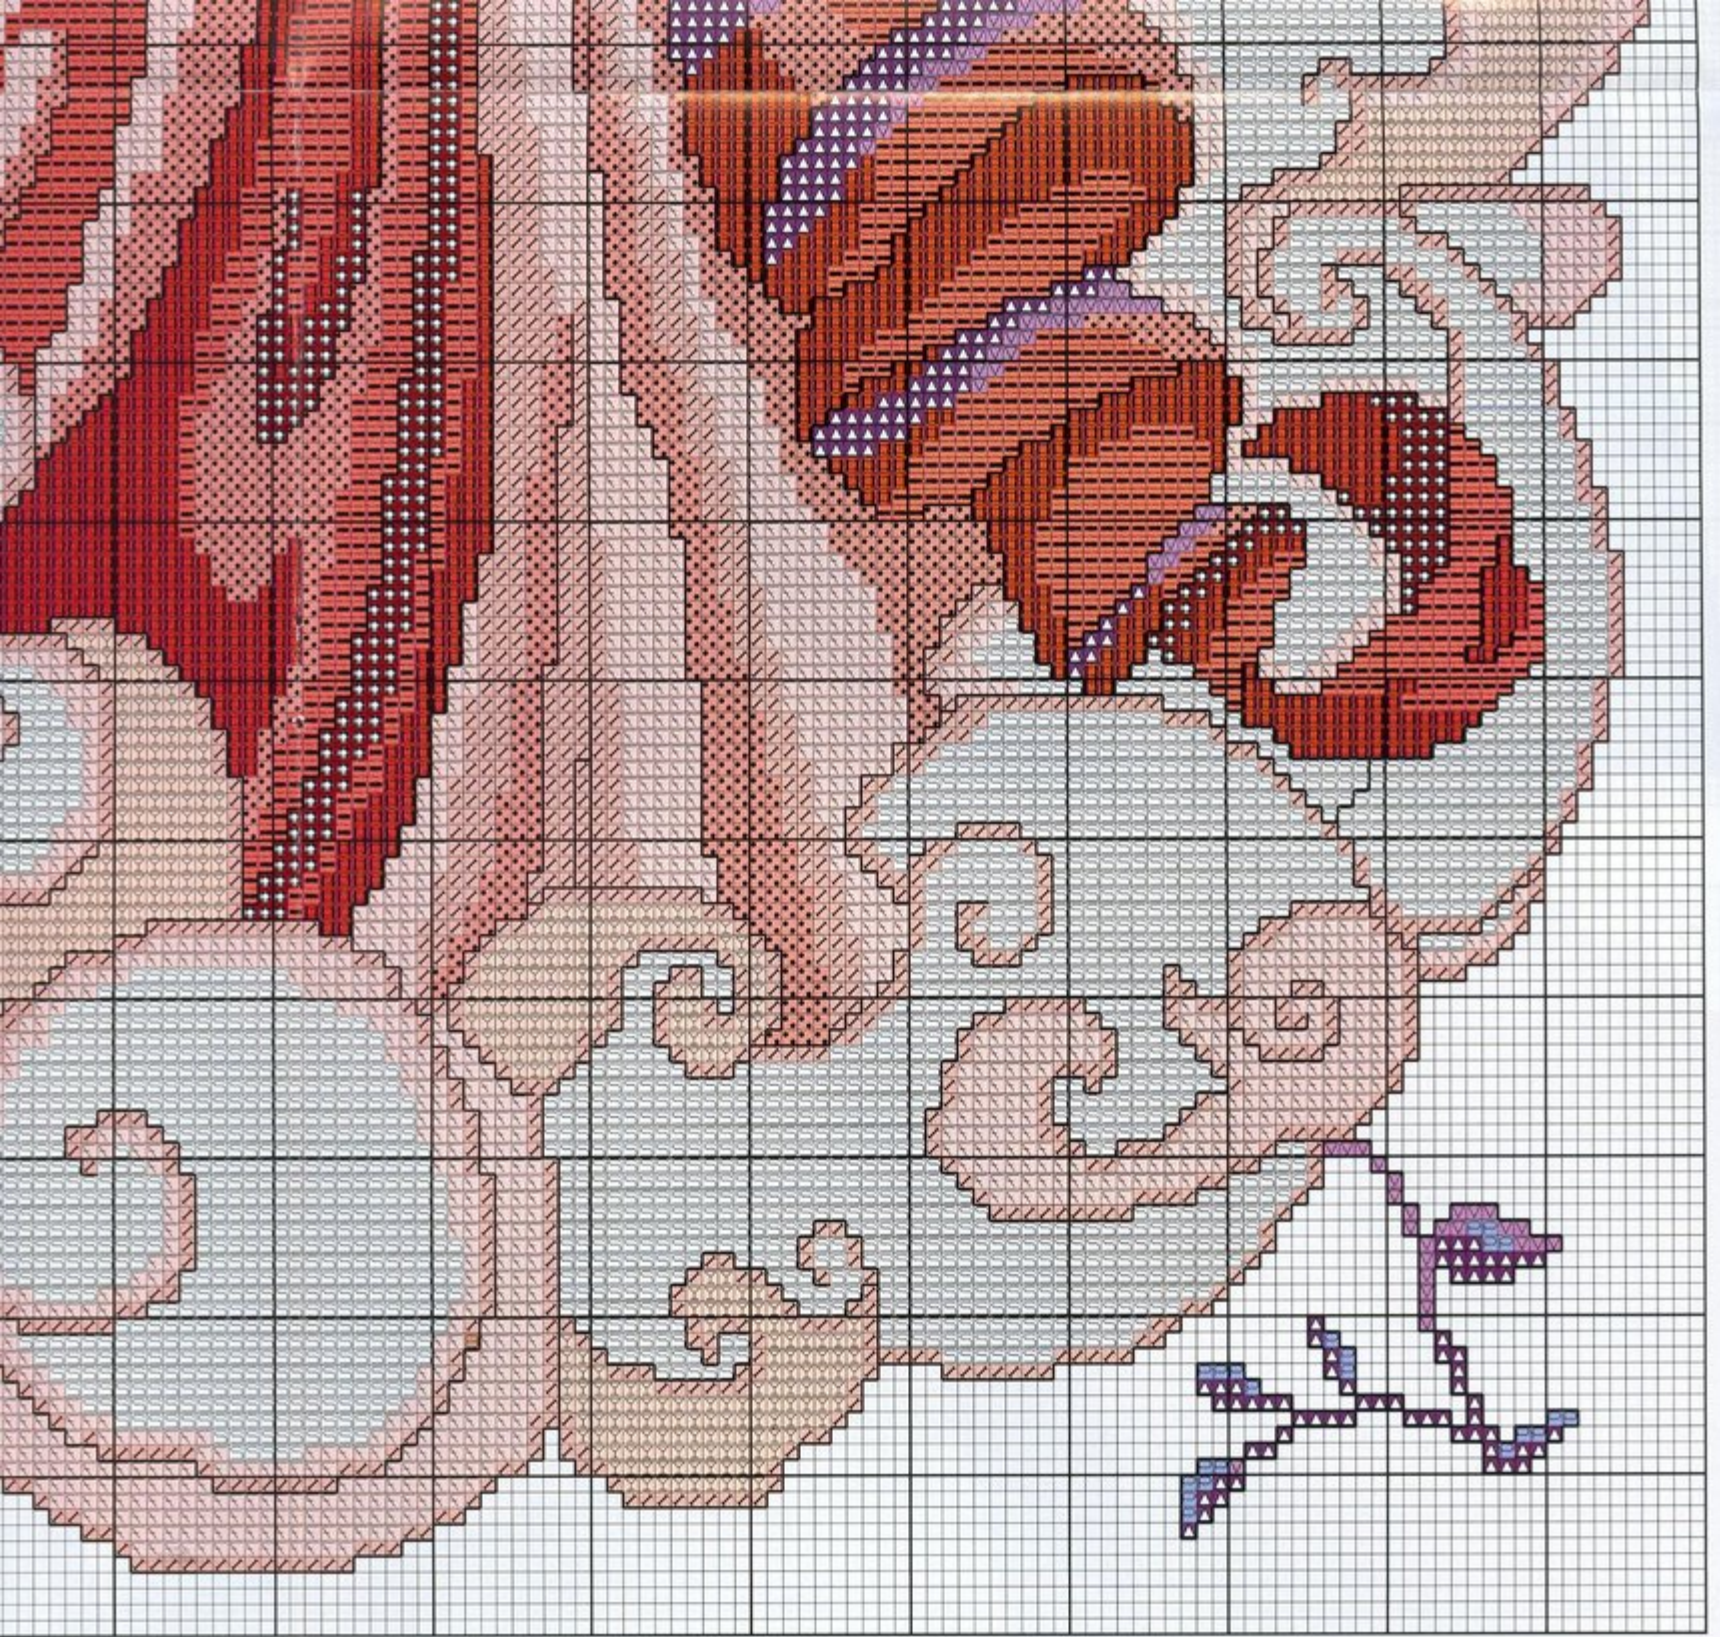

Colores DMC y Madeira :

761 D	760 D	341 D
404 M	405 M	907 M

Colores:
DMC y Madeira

987 D
1406 M
989 D
1402 M
742 D
107 M

	754 <i>D</i>		761 <i>D</i>		3712 <i>D</i>		3770 <i>D</i>		3774 <i>D</i>		209 <i>D</i>
	2309 <i>M</i>		405 <i>M</i>		410 <i>M</i>		2314 <i>M</i>		1908 <i>M</i>		803 <i>M</i>