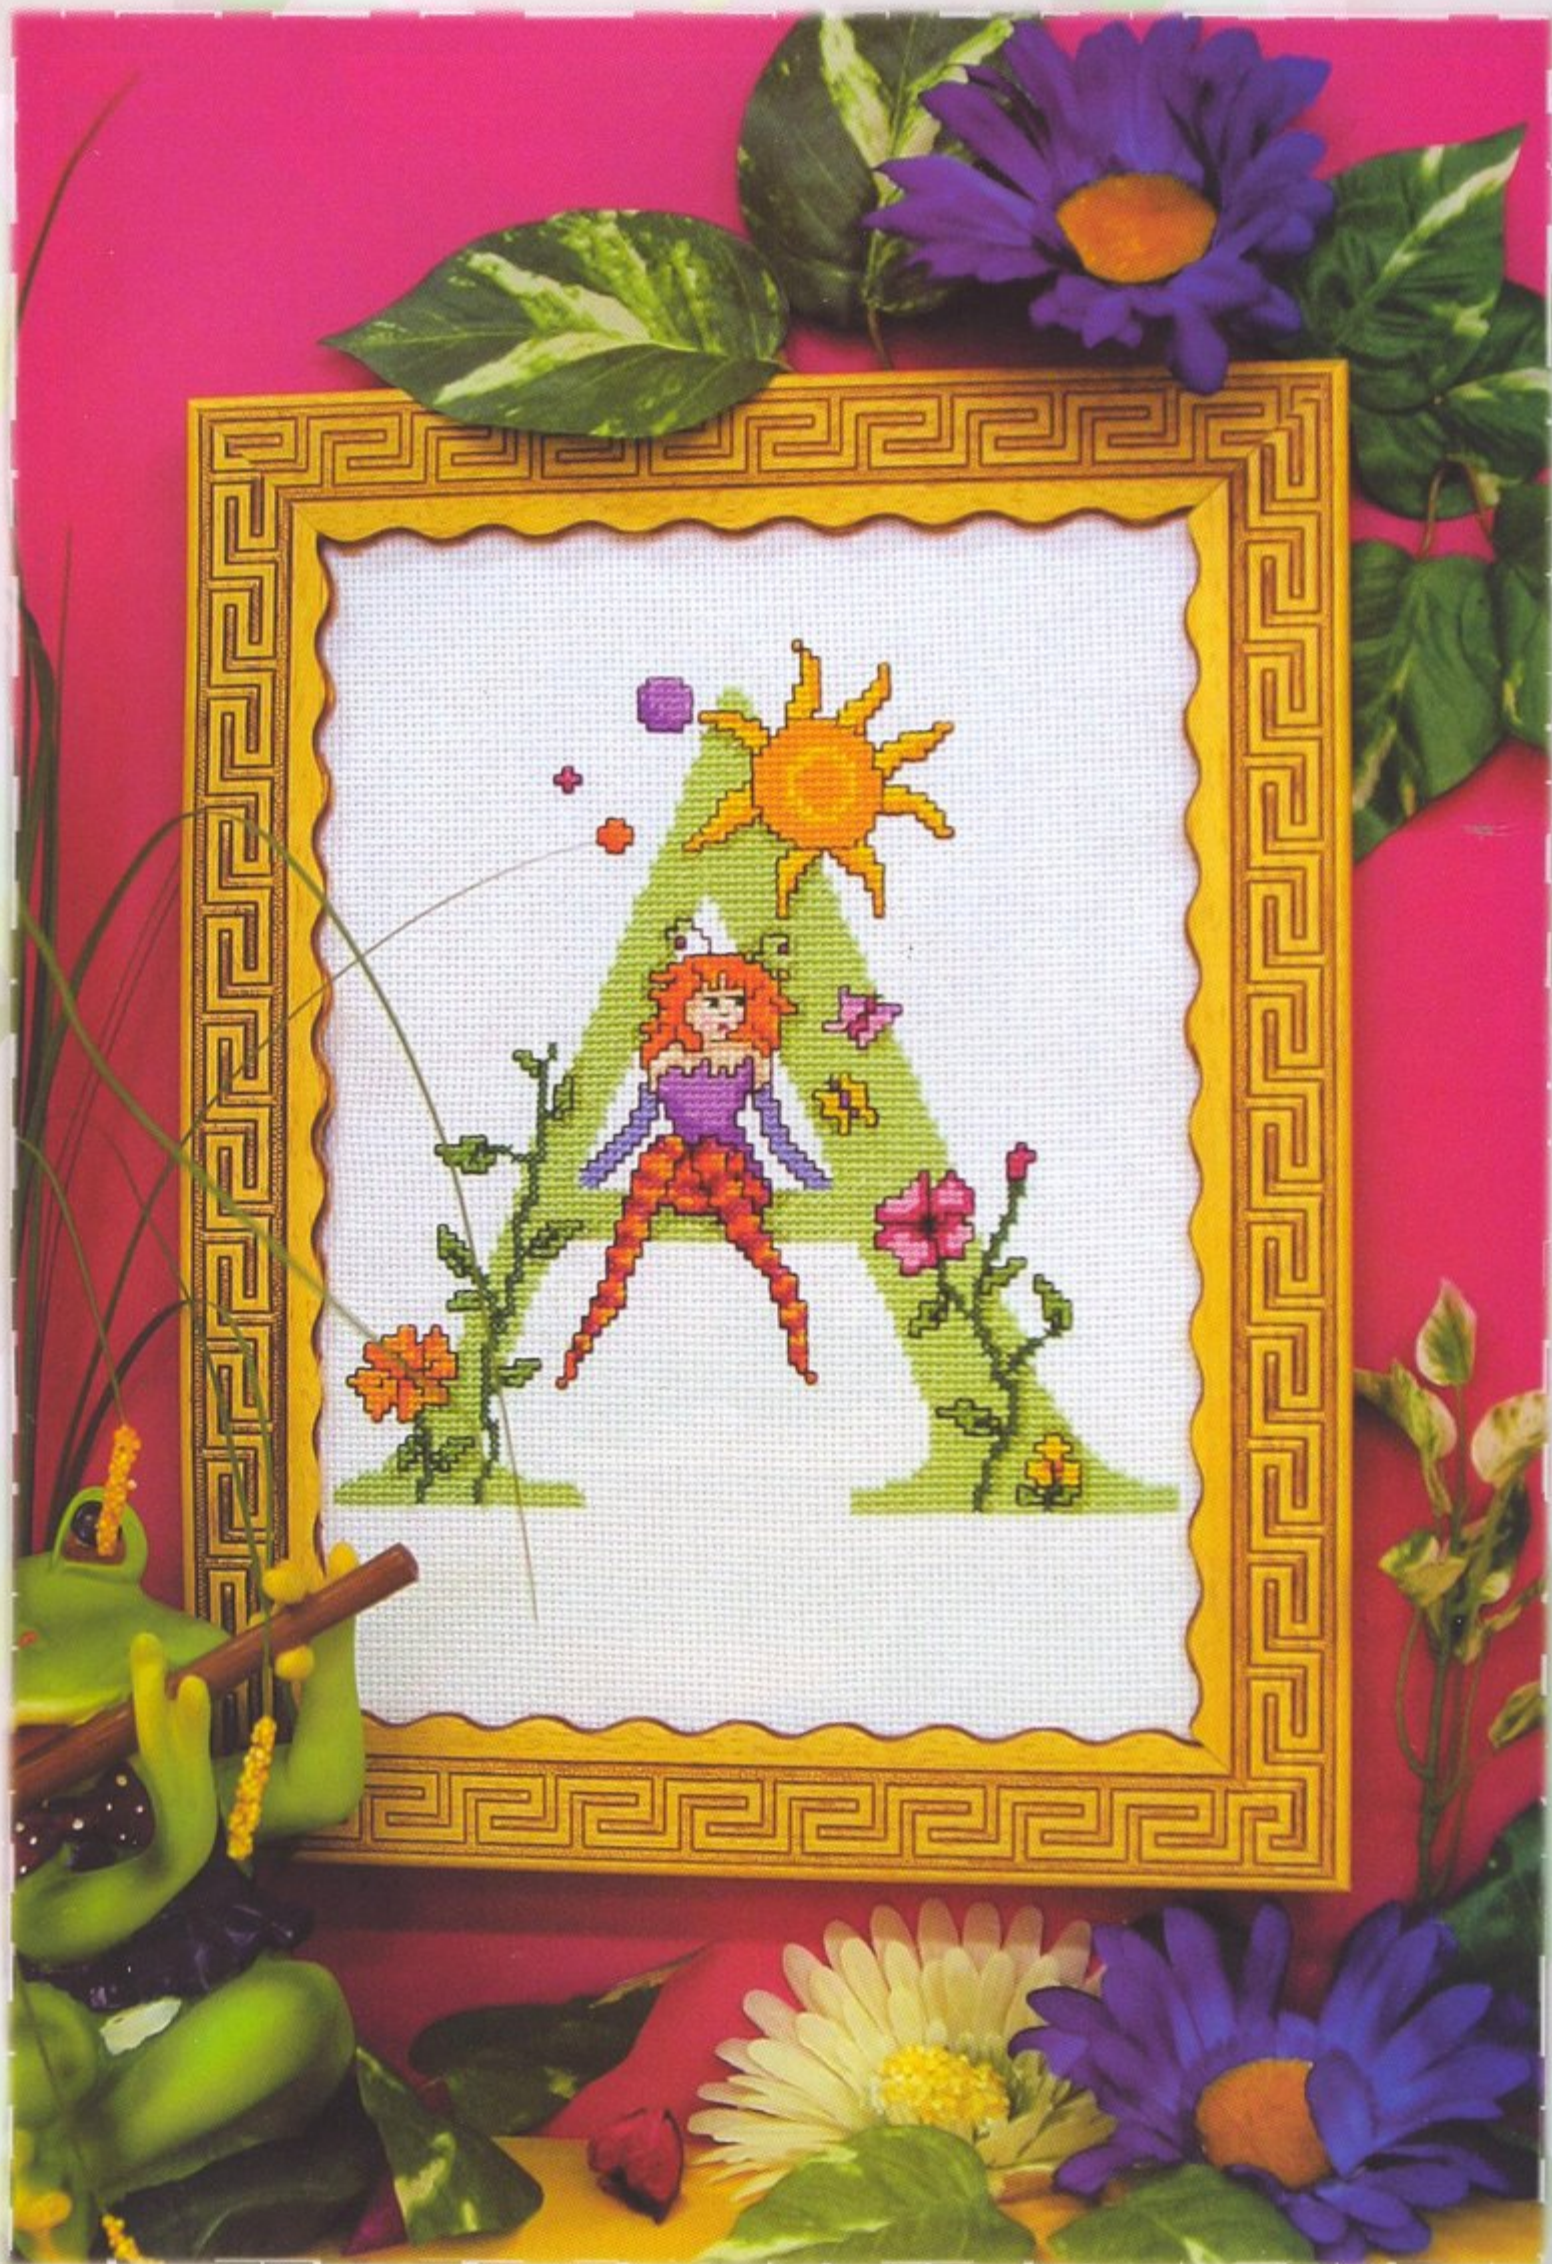

El respunte con punto lineal que te sugerimos en el esquema realzará la labor.

Esquema en el desplegable

Virgo

en
ble

Un universo de Setes

Materiales:

Este cuadro ha sido realizado a partir de 20 cm. de largo x 23 cm. de ancho aproximadamente de tela Aida blanca n° 14. Según la intensidad de color, utilizaremos dos o tres hebras en el punto de cruz. Pespunteando toda la labor la resaltarás y recuerda que el punto lineal sólo necesita una hebra