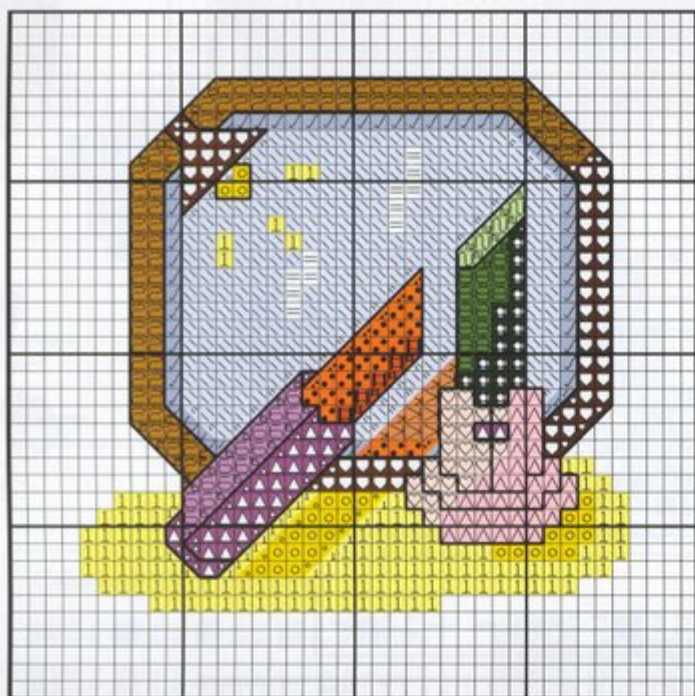

Pequeños Motivos de baño

Colores DMC y Madeira :

Blanco D	2401 M	310 D	2400 M	436 D	2011 M	518 D	1012 M	738 D	2013 M	828 D	1014 M	910 D	1301 M	912 D	1213 M	
3705 D	410 M	3708 D	408 M	3761 D	368 M	3761 D	1013 M	Pespunte:			517 D	1010 M	310 D	2400 M	Negro	

Colores DMC y Madeira :

Blanco D	2401 M	208 D	712 M	209 D	711 M	433 D	2008 M	436 D	2011 M	444 D	105 M		
819 D	608 M	828 D	1014 M	912 D	1213 M	955 D	1211 M	3326 D	606 M	3818 D	2704 M		
445 D	103 M	519 D	1013 M	721 D	301 M	722 D	302 M	3825 D	2503 M	Pespunte:			
										310 D	2400 M	Negro