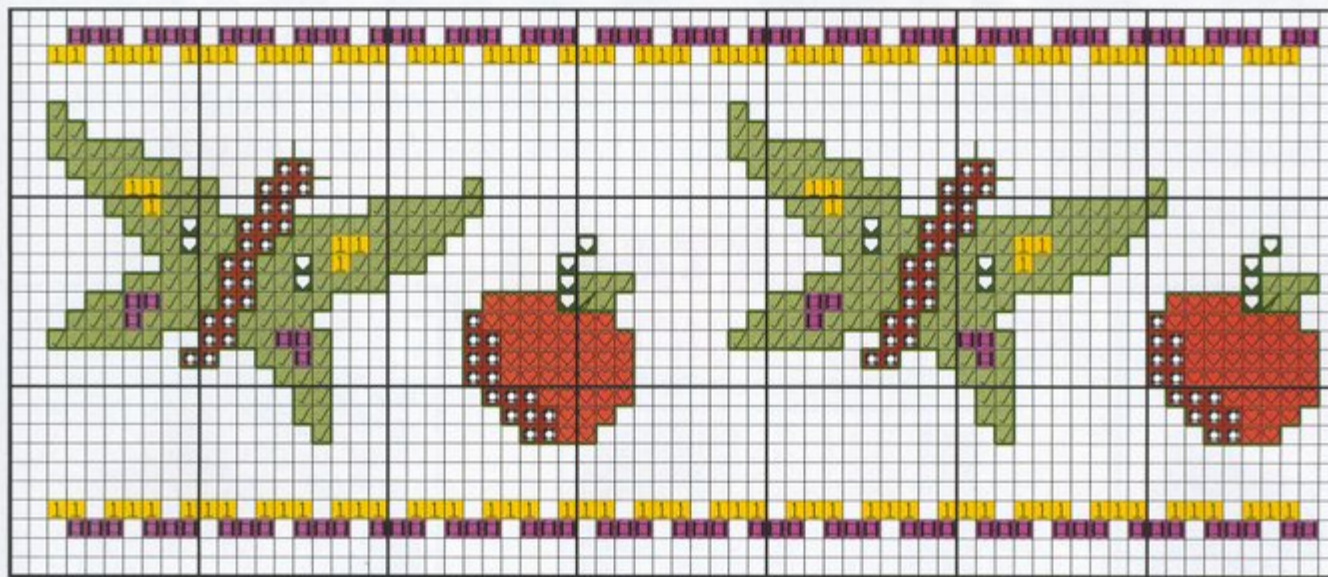

Pespunte: — 310 D Negro
— 2400 M

Colores DMC y Madeira :

470 D	1503 M	471 D	1501 M
605 D	503 M	743 D	113 M
603 D	504 M	744 D	112 M

Colores DMC y Madeira :

340 D	902 M	341 D	901 M
727 D	110 M	740 D	204 M
553 D	2714 M		