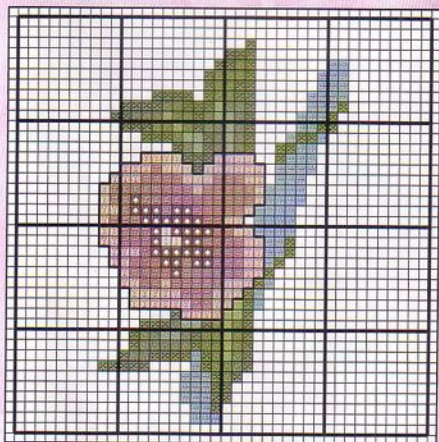

Pespunte:

	403 <i>A</i>
—	2400 <i>M</i> Negro
	336 <i>I</i>

Un Baño

de aromas

Si te gusta decorar tu baño conciliando lo bello y lo práctico, en estas páginas te proponemos como conseguirlo.

Materiales:

Sobre una aplicación de tela de 11,5 cm. x 11,5 cm. en Aida nº14 beige, confecciona las iniciales que personalizarán este útil juego de toallas y coloca alrededor un ribete al liés. Sobre el entredós especial para bordar a puntos contados, decora con las cenefas que te ofrecemos siguiendo los colores del gráfico.