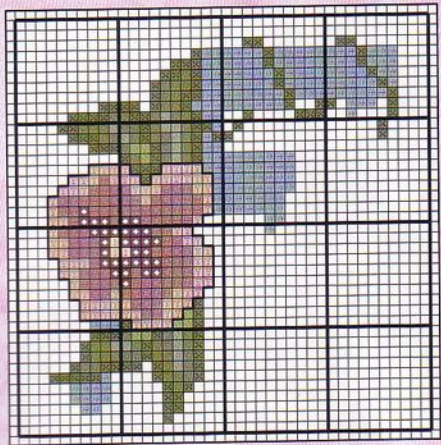

Pespunte:

	403 <i>A</i>
—	2400 <i>M</i> Negro
	336 <i>I</i>

Un Baño

de aromas

Si te gusta decorar tu baño conciliando lo bello y lo práctico, en estas páginas te proponemos como conseguirlo.

Materiales:

Sobre una aplicación de tela de 11,5 cm. x 11,5 cm. en Aida nº14 beige, confecciona las iniciales que personalizarán este útil juego de toallas y coloca alrededor un ribete al liés. Sobre el entredós especial para bordar a puntos contados, decora con las cenefas que te ofrecemos siguiendo los colores del gráfico.

cenefa pequeña

Las cenefas grande y mediana puedes encontrarlas en el desplegable

Colores Anchor, Madeira e Ispe:

167 A	168 A	234 A	265 A	266 A	267 A	279 A	280 A
1111 M	1108 M	1709 M	1308 M	1502 M	1503 M	1610 M	1611 M
482 I	365 I	467 I	382 I	381 I	385 I	339 I	341 I
292 A	293 A	295 A	343 A	868 A	890 A	892 A	893 A
102 M	110 M	109 M	1710 M	403 M	2209 M	2314 M	404 M
424 I	486 I	302 I	364 I	497 I	487 I	839 I	372 I
895 A	896 A	921 A	928 A	1009 A	1011 A	1012 A	1013 A
812 M	810 M	2508 M	1111 M	2314 M	2308 M	305 M	2310 M
528 I	842 I	474 I	362 I	394 I	839 I	497 I	344 I
1027 A	1096 A	9575 A	1037 A	403 A	2400 M	336 I	
812 M	1001 M	2312 M	2504 M	321 I	Pespunte: — Negro		
528 I	363 I	- I					