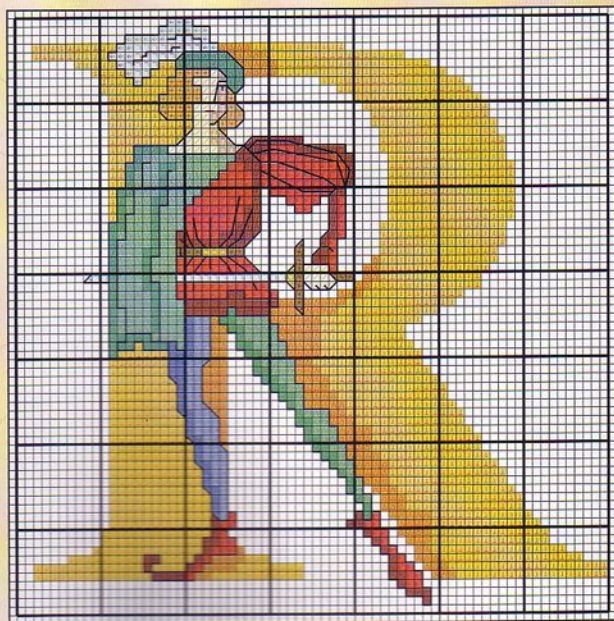

Letras del Medievo

Entrega de la Q y R

Colores Anchor, Madeira e Ispe:

1037 A	908 A	2504 M	510 M	321 I	326 I
403 A	244 A	2400 M	1305 M	336 I	386 I
99 A	143 A	2714 M	912 M	313 I	323 I
334 A	310 A	209 M	2000 M	451 I	490 I
1009 A	304 A	2314 M	202 M	384 I	304 I
297 A	298 A	105 M	107 M	715 I	369 I
142 A	1031 A	911 M	1003 M	322 I	363 I
242 A	101 A	1213 M	713 M	404 I	314 I

Pespunte:

303 A	403 A	114 M	2400 M	304 I	336 I
240 A	1209 M	476 I			

Negro

Colores Anchor, Madeira e Ispe:

1037 A	290 A	2504 M	107 M	321 I	506 I
403 A	308 A	2400 M	2211 M	336 I	400 I
1009 A	118 A	2314 M	902 M	394 I	813 I
205 A	304 A	1213 M	202 M	318 I	304 I
203 A	881 A	1211 M	2309 M	361 I	461 I
334 A	1031 A	209 M	1001 M	451 I	363 I
117 A	901 M	901 M		812 I	

Pespunte:

306 A	403 A	2514 M	2400 M	488 I	336 I
13 A	211 M	384 I			
297 A	105 M	506 I			

Negro