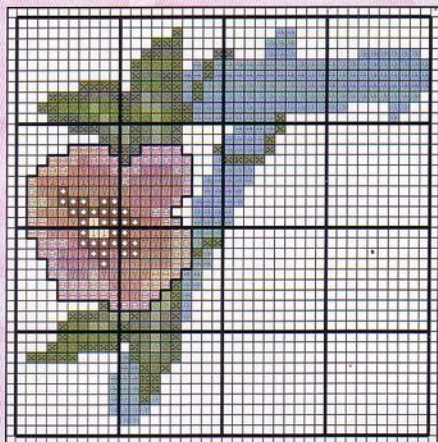

Pespunte:

	403 <i>A</i>
—	2400 <i>M</i> Negro
	336 <i>I</i>

Un Baño

de aromas

Si te gusta decorar tu baño conciliando lo bello y lo práctico, en estas páginas te proponemos como conseguirlo.

Materiales:

Sobre una aplicación de tela de 11,5 cm. x 11,5 cm. en Aida nº14 beige, confecciona las iniciales que personalizarán este útil juego de toallas y coloca alrededor un ribete al liés. Sobre el entredós especial para bordar a puntos contados, decora con las cenefas que te ofrecemos siguiendo los colores del gráfico.

cenefa pequeña

Las cenefas grande y mediana puedes encontrarlas en el desplegable

Colores Anchor, Madeira e Ispe:

167 A	168 A	234 A	265 A	266 A	267 A	279 A	280 A
1111 M	1108 M	1709 M	1308 M	1502 M	1503 M	1610 M	1611 M
482 I	365 I	467 I	382 I	381 I	385 I	339 I	341 I
292 A	293 A	295 A	343 A	868 A	890 A	892 A	893 A
102 M	110 M	109 M	1710 M	403 M	2209 M	2314 M	404 M
424 I	486 I	302 I	364 I	497 I	487 I	839 I	372 I
895 A	896 A	921 A	928 A	1009 A	1011 A	1012 A	1013 A
812 M	810 M	2508 M	1111 M	2314 M	2308 M	305 M	2310 M
528 I	842 I	474 I	362 I	394 I	839 I	497 I	344 I
1027 A	1096 A	9575 A	1037 A	403 A	2400 M	336 I	
812 M	1001 M	2312 M	2504 M	321 I	Pespunte: — Negro		
528 I	363 I	- I					