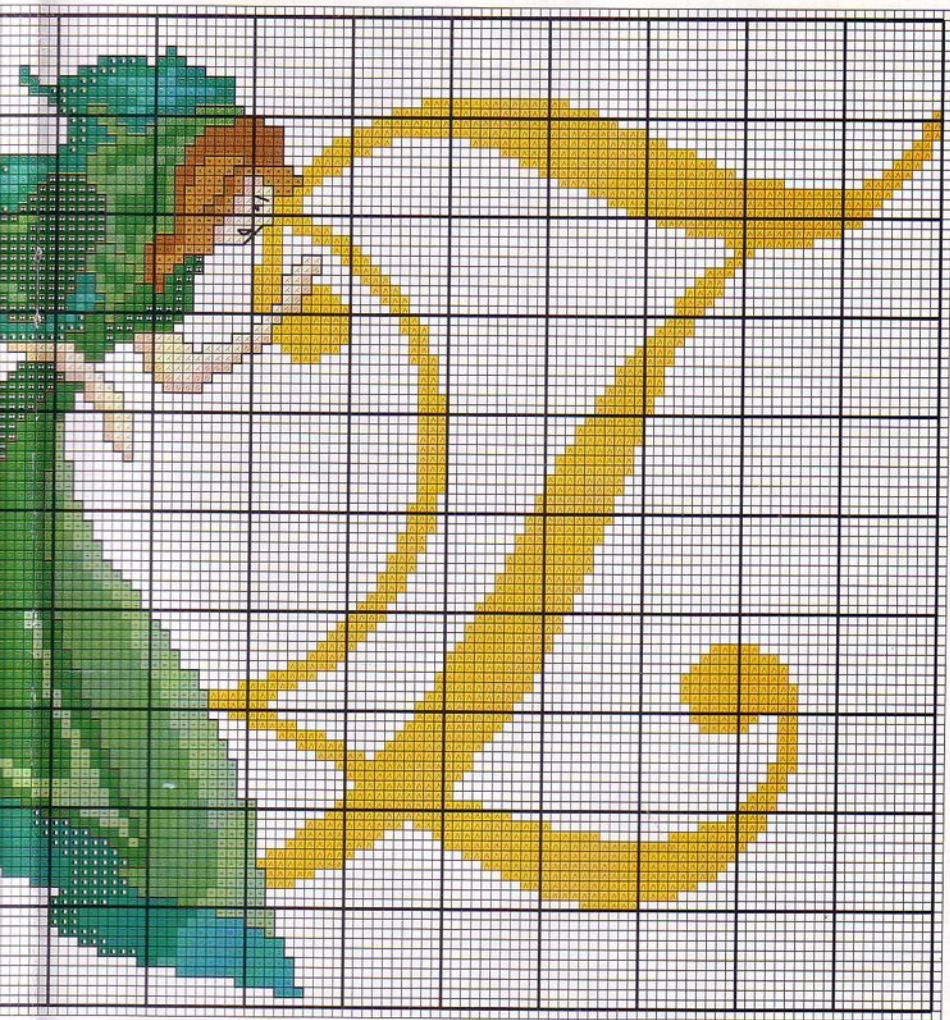

A		306 A		308 A		310 A		1009 A		309 A
M		2514 M		2211 M		2069 M		2314 M		2213 M
I		488 I		400 I		490 I		394 I		489 I

Y

Colores Ancho

	297 A		403 A
	105 M		2400 M
	506 I		336 I
	881 A		324 A
	2309 M		308 M
	461 I		506 I

de sueños

ales V - Y - Z

Anchor, Madeira e Ispe:

 403 A	 1009 A	 246 A	 244 A	 242 A	 240 A	 186 A	 188 A	 189 A
 2400 M	 2314 M	 1404 M	 1305 M	 1213 M	 1209 M	 1115 M	 2706 M	 2705 M
 336 I	 394 I	 392 I	 386 I	 404 I	 476 I	 534 I	 535 I	 318 I
 324 A	 326 A	 403 A	 2400 M	Pespunte:  Negro		 308 M	 309 M	 306 I
 308 M	 450 I	 336 I						