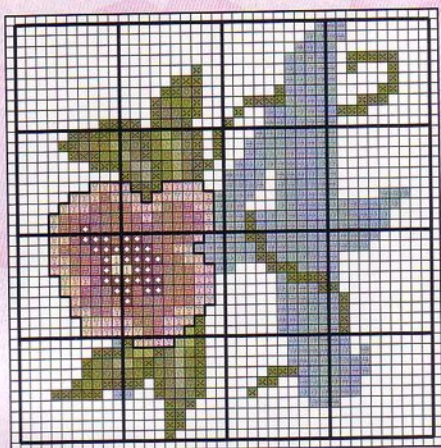

Pespunte:

	403 <i>A</i>
—	2400 <i>M</i> Negro
	336 <i>I</i>

Un Baño

de aromas

Si te gusta decorar tu baño conciliando lo bello y lo práctico, en estas páginas te proponemos como conseguirlo.

Materiales:

Sobre una aplicación de tela de 11,5 cm. x 11,5 cm. en Aida nº14 beige, confecciona las iniciales que personalizarán este útil juego de toallas y coloca alrededor un ribete al liés. Sobre el entredós especial para bordar a puntos contados, decora con las cenefas que te ofrecemos siguiendo los colores del gráfico.