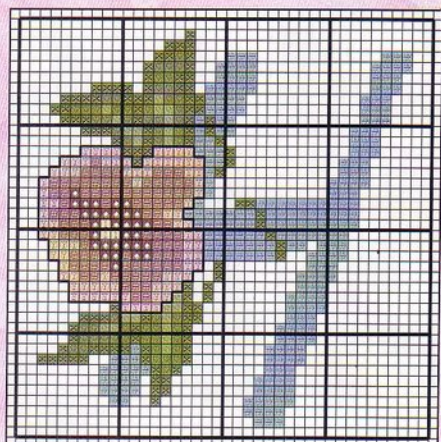

Pespunte:

	403 <i>A</i>
—	2400 <i>M</i> Negro
	336 <i>I</i>

Un Baño

de aromas

Si te gusta decorar tu baño conciliando lo bello y lo práctico, en estas páginas te proponemos como conseguirlo.

Materiales:

Sobre una aplicación de tela de 11,5 cm. x 11,5 cm. en Aida nº14 beige, confecciona las iniciales que personalizarán este útil juego de toallas y coloca alrededor un ribete al liés. Sobre el entredós especial para bordar a puntos contados, decora con las cenefas que te ofrecemos siguiendo los colores del gráfico.

cenefa pequeña

Las cenefas grande y mediana puedes encontrarlas en el desplegable

Colores Anchor, Madeira e Ispe:

167 A	168 A	234 A	265 A	266 A	267 A	279 A	280 A
1111 M	1108 M	1709 M	1308 M	1502 M	1503 M	1610 M	1611 M
482 I	365 I	467 I	382 I	381 I	385 I	339 I	341 I
292 A	293 A	295 A	343 A	868 A	890 A	892 A	893 A
102 M	110 M	109 M	1710 M	403 M	2209 M	2314 M	404 M
424 I	486 I	302 I	364 I	497 I	487 I	839 I	372 I
895 A	896 A	921 A	928 A	1009 A	1011 A	1012 A	1013 A
812 M	810 M	2508 M	1111 M	2314 M	2308 M	305 M	2310 M
528 I	842 I	474 I	362 I	394 I	839 I	497 I	344 I
1027 A	1096 A	9575 A	1037 A	403 A	2400 M	336 I	
812 M	1001 M	2312 M	2504 M	321 I	Pespunte: — Negro		
528 I	363 I	- I					