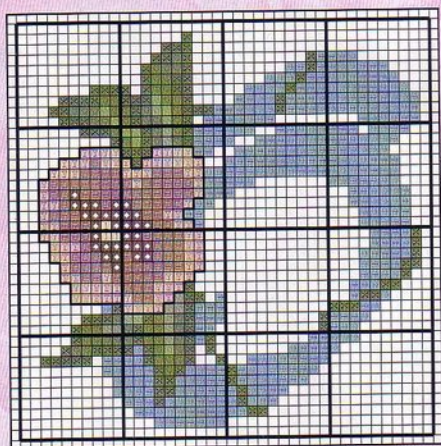

Pespunte:

	403 <i>A</i>
—	2400 <i>M</i> Negro
	336 <i>I</i>

Un Baño

de aromas

Si te gusta decorar tu baño conciliando lo bello y lo práctico, en estas páginas te proponemos como conseguirlo.

Materiales:

Sobre una aplicación de tela de 11,5 cm. x 11,5 cm. en Aida nº14 beige, confecciona las iniciales que personalizarán este útil juego de toallas y coloca alrededor un ribete al liés. Sobre el entredós especial para bordar a puntos contados, decora con las cenefas que te ofrecemos siguiendo los colores del gráfico.

cenefa pequeña

Las cenefas grande y mediana puedes encontrarlas en el desplegable

Colores Anchor, Madeira e Ispe:

167 A	168 A	234 A	265 A	266 A	267 A	279 A	280 A
1111 M	1108 M	1709 M	1308 M	1502 M	1503 M	1610 M	1611 M
482 I	365 I	467 I	382 I	381 I	385 I	339 I	341 I
292 A	293 A	295 A	343 A	868 A	890 A	892 A	893 A
102 M	110 M	109 M	1710 M	403 M	2209 M	2314 M	404 M
424 I	486 I	302 I	364 I	497 I	487 I	839 I	372 I
895 A	896 A	921 A	928 A	1009 A	1011 A	1012 A	1013 A
812 M	810 M	2508 M	1111 M	2314 M	2308 M	305 M	2310 M
528 I	842 I	474 I	362 I	394 I	839 I	497 I	344 I
1027 A	1096 A	9575 A	1037 A	403 A	2400 M	336 I	
812 M	1001 M	2312 M	2504 M	321 I	Pespunte: — Negro		
528 I	363 I	- I					