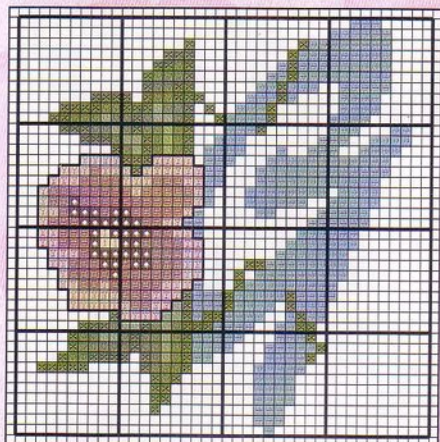

Pespunte:

	403 <i>A</i>
—	2400 <i>M</i> Negro
	336 <i>I</i>

Un Baño

de aromas

Si te gusta decorar tu baño conciliando lo bello y lo práctico, en estas páginas te proponemos como conseguirlo.

Materiales:

Sobre una aplicación de tela de 11,5 cm. x 11,5 cm. en Aida nº14 beige, confecciona las iniciales que personalizarán este útil juego de toallas y coloca alrededor un ribete al liés. Sobre el entredós especial para bordar a puntos contados, decora con las cenefas que te ofrecemos siguiendo los colores del gráfico.

cenefa pequeña

Las cenefas grande y mediana puedes encontrarlas en el desplegable

Colores Anchor, Madeira e Ispe:

167 A	168 A	234 A	265 A	266 A	267 A	279 A	280 A
1111 M	1108 M	1709 M	1308 M	1502 M	1503 M	1610 M	1611 M
482 I	365 I	467 I	382 I	381 I	385 I	339 I	341 I
292 A	293 A	295 A	343 A	868 A	890 A	892 A	893 A
102 M	110 M	109 M	1710 M	403 M	2209 M	2314 M	404 M
424 I	486 I	302 I	364 I	497 I	487 I	839 I	372 I
895 A	896 A	921 A	928 A	1009 A	1011 A	1012 A	1013 A
812 M	810 M	2508 M	1111 M	2314 M	2308 M	305 M	2310 M
528 I	842 I	474 I	362 I	394 I	839 I	497 I	344 I
1027 A	1096 A	9575 A	1037 A	403 A	2400 M	336 I	
812 M	1001 M	2312 M	2504 M	321 I	Pespunte: — Negro		
528 I	363 I	- I					