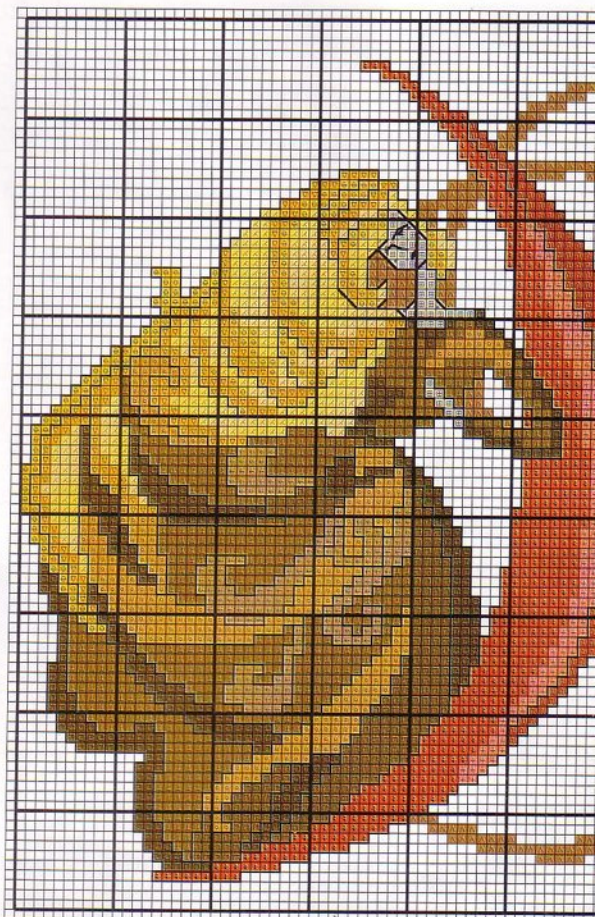

Pespunte: — 403 A
2400 M
336 I

1009 A
2314 M
394 I

140 A
910 M
817 I

57 A
702 M
505 I

403 A
1400 M
136 I

Negro

V

Colores Anchor, Madeira e Ispe: