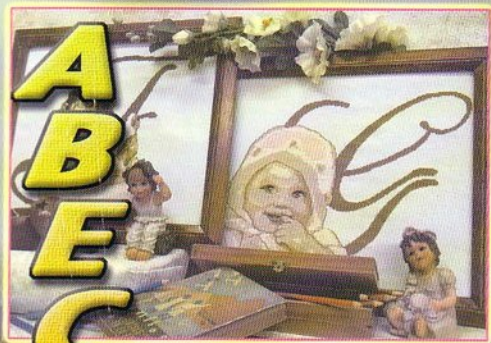

Ambientes en
**Punto
de
Cruz**

Publicación mensual - Nº 5 - 550 pts. (3,31 €)

S e INICIALES

Ambientes en Punto de Cruz

Editado por:
EDICIONES
FUENTE DE LA SALUD, S.L.

Directora:
María Mateos

Coordinación y Diseño:
Juan Manuel Lisedas