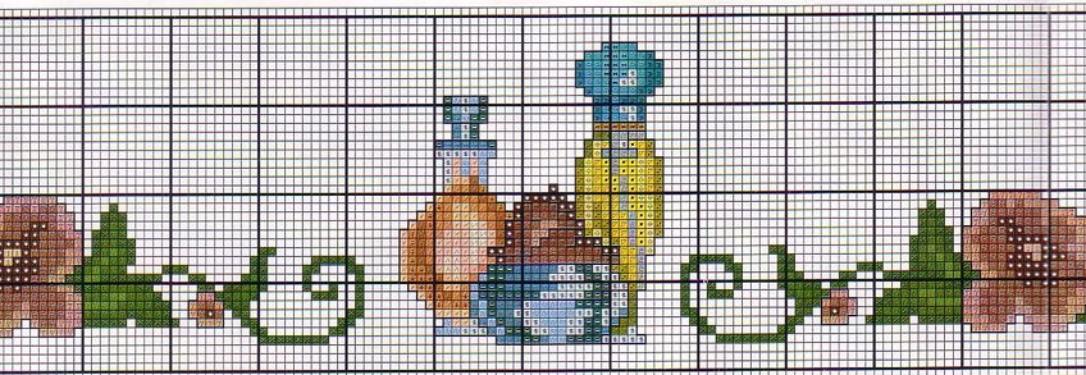

Página 30 - 31