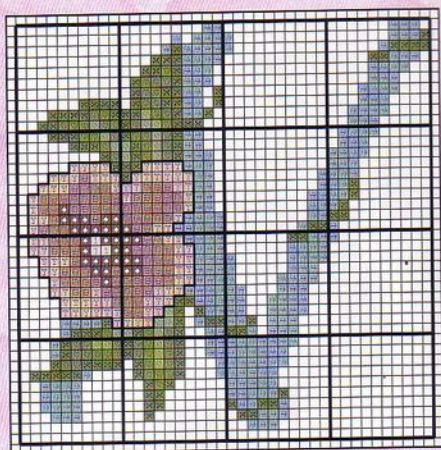

Pespunte:

	403 <i>A</i>
—	2400 <i>M</i> Negro
	336 <i>I</i>

Un Baño

de aromas

Si te gusta decorar tu baño conciliando lo bello y lo práctico, en estas páginas te proponemos como conseguirlo.

Materiales:

Sobre una aplicación de tela de 11,5 cm. x 11,5 cm. en Aida nº14 beige, confecciona las iniciales que personalizarán este útil juego de toallas y coloca alrededor un ribete al liés. Sobre el entredós especial para bordar a puntos contados, decora con las cenefas que te ofrecemos siguiendo los colores del gráfico.

cenefa pequeña

Las cenefas grande y mediana puedes encontrarlas en el desplegable

Colores Anchor, Madeira e Ispe:

167 A	168 A	234 A	265 A	266 A	267 A	279 A	280 A
1111 M	1108 M	1709 M	1308 M	1502 M	1503 M	1610 M	1611 M
482 I	365 I	467 I	382 I	381 I	385 I	339 I	341 I
292 A	293 A	295 A	343 A	868 A	890 A	892 A	893 A
102 M	110 M	109 M	1710 M	403 M	2209 M	2314 M	404 M
424 I	486 I	302 I	364 I	497 I	487 I	839 I	372 I
895 A	896 A	921 A	928 A	1009 A	1011 A	1012 A	1013 A
812 M	810 M	2508 M	1111 M	2314 M	2308 M	305 M	2310 M
528 I	842 I	474 I	362 I	394 I	839 I	497 I	344 I
1027 A	1096 A	9575 A	1037 A	403 A	2400 M	336 I	
812 M	1001 M	2312 M	2504 M	321 I	Pespunte: — Negro		
528 I	363 I	- I					