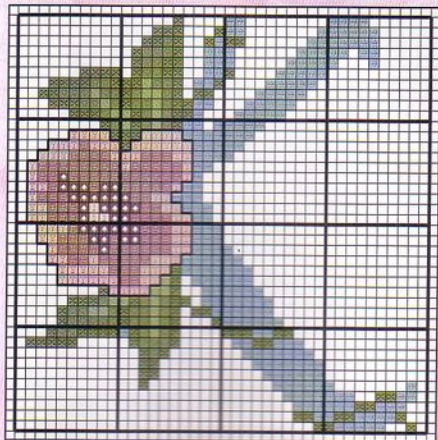

Pespunte:

	403 <i>A</i>
—	2400 <i>M</i> Negro
	336 <i>I</i>

Un Baño

de aromas

Si te gusta decorar tu baño conciliando lo bello y lo práctico, en estas páginas te proponemos como conseguirlo.

Materiales:

Sobre una aplicación de tela de 11,5 cm. x 11,5 cm. en Aida nº14 beige, confecciona las iniciales que personalizarán este útil juego de toallas y coloca alrededor un ribete al liés. Sobre el entredós especial para bordar a puntos contados, decora con las cenefas que te ofrecemos siguiendo los colores del gráfico.