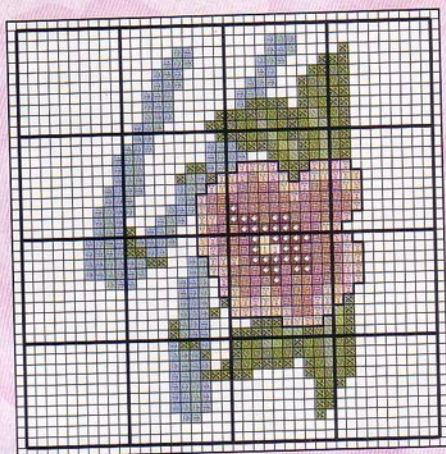

Pespunte:

	403 <i>A</i>
—	2400 <i>M</i> Negro
	336 <i>I</i>

Un Baño

de aromas

Si te gusta decorar tu baño conciliando lo bello y lo práctico, en estas páginas te proponemos como conseguirlo.

Materiales:

Sobre una aplicación de tela de 11,5 cm. x 11,5 cm. en Aida nº14 beige, confecciona las iniciales que personalizarán este útil juego de toallas y coloca alrededor un ribete al liés. Sobre el entredós especial para bordar a puntos contados, decora con las cenefas que te ofrecemos siguiendo los colores del gráfico.

cenefa pequeña

Las cenefas grande y mediana puedes encontrarlas en el desplegable

Colores Anchor, Madeira e Ispe:

167 A	168 A	234 A	265 A	266 A	267 A	279 A	280 A
1111 M	1108 M	1709 M	1308 M	1502 M	1503 M	1610 M	1611 M
482 I	365 I	467 I	382 I	381 I	385 I	339 I	341 I
292 A	293 A	295 A	343 A	868 A	890 A	892 A	893 A
102 M	110 M	109 M	1710 M	403 M	2209 M	2314 M	404 M
424 I	486 I	302 I	364 I	497 I	487 I	839 I	372 I
895 A	896 A	921 A	928 A	1009 A	1011 A	1012 A	1013 A
812 M	810 M	2508 M	1111 M	2314 M	2308 M	305 M	2310 M
528 I	842 I	474 I	362 I	394 I	839 I	497 I	344 I
1027 A	1096 A	9575 A	1037 A	403 A	2400 M	336 I	
812 M	1001 M	2312 M	2504 M	321 I	Pespunte: — Negro		
528 I	363 I	- I					