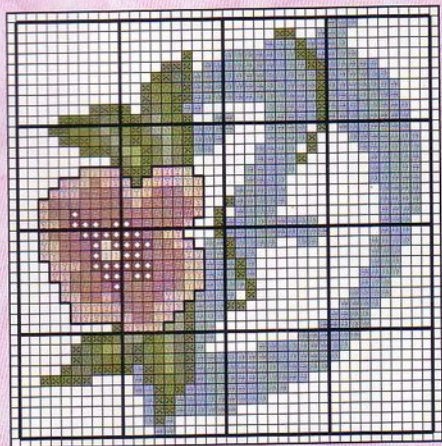

Pespunte:

	403 <i>A</i>
—	2400 <i>M</i> Negro
	336 <i>I</i>

Un Baño

de aromas

Si te gusta decorar tu baño conciliando lo bello y lo práctico, en estas páginas te proponemos como conseguirlo.

Materiales:

Sobre una aplicación de tela de 11,5 cm. x 11,5 cm. en Aida nº14 beige, confecciona las iniciales que personalizarán este útil juego de toallas y coloca alrededor un ribete al liés. Sobre el entredós especial para bordar a puntos contados, decora con las cenefas que te ofrecemos siguiendo los colores del gráfico.