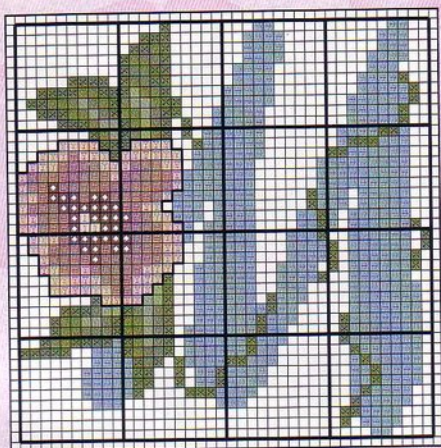

Pespunte:

	403 <i>A</i>
—	2400 <i>M</i> Negro
	336 <i>I</i>

Un Baño

de aromas

Si te gusta decorar tu baño conciliando lo bello y lo práctico, en estas páginas te proponemos como conseguirlo.

Materiales:

Sobre una aplicación de tela de 11,5 cm. x 11,5 cm. en Aida nº14 beige, confecciona las iniciales que personalizarán este útil juego de toallas y coloca alrededor un ribete al liés. Sobre el entredós especial para bordar a puntos contados, decora con las cenefas que te ofrecemos siguiendo los colores del gráfico.