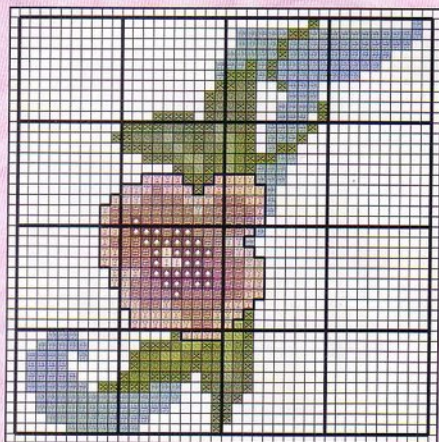

Pespunte:

	403 <i>A</i>
—	2400 <i>M</i> Negro
	336 <i>I</i>

Un Baño

de aromas

Si te gusta decorar tu baño conciliando lo bello y lo práctico, en estas páginas te proponemos como conseguirlo.

Materiales:

Sobre una aplicación de tela de 11,5 cm. x 11,5 cm. en Aida nº14 beige, confecciona las iniciales que personalizarán este útil juego de toallas y coloca alrededor un ribete al liés. Sobre el entredós especial para bordar a puntos contados, decora con las cenefas que te ofrecemos siguiendo los colores del gráfico.