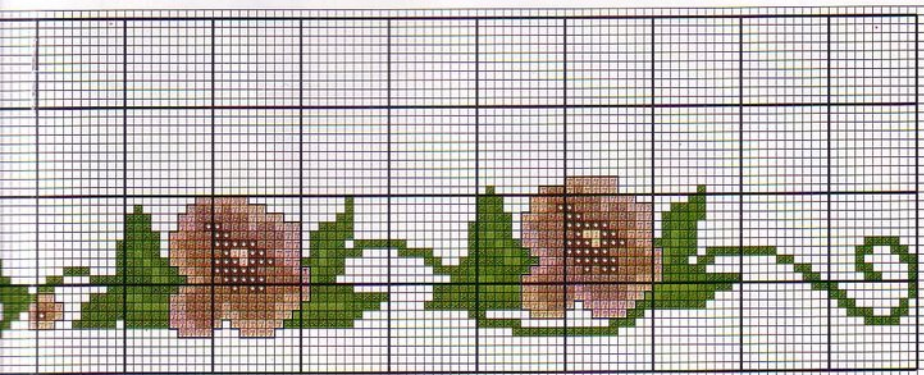

Pespunte:  403 A
 2400 M Negro
 336 I

A B C D

G H I J

M N O P

R S T

G

*El color de las
letras es el:
1038 de Anchor,
el 1105 de Madeira
y el 419 de Tspe*

*Borda el nombre
de tu bebé
utilizando estos
Alfabetarios*