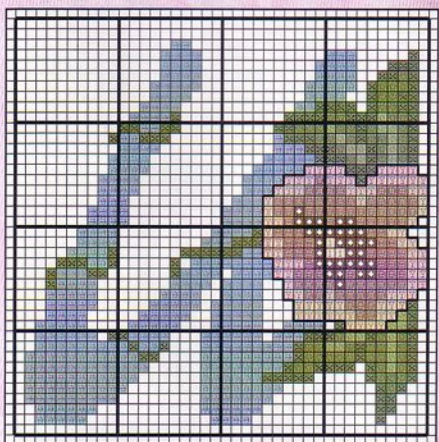

Pespunte:

	403 <i>A</i>
—	2400 <i>M</i> Negro
	336 <i>I</i>

Un Baño

de aromas

Si te gusta decorar tu baño conciliando lo bello y lo práctico, en estas páginas te proponemos como conseguirlo.

Materiales:

Sobre una aplicación de tela de 11,5 cm. x 11,5 cm. en Aida nº14 beige, confecciona las iniciales que personalizarán este útil juego de toallas y coloca alrededor un ribete al liés. Sobre el entredós especial para bordar a puntos contados, decora con las cenefas que te ofrecemos siguiendo los colores del gráfico.

cenefa pequeña

Las cenefas grande y mediana puedes encontrarlas en el desplegable

Colores Anchor, Madeira e Ispe:

167 A	168 A	234 A	265 A	266 A	267 A	279 A	280 A
1111 M	1108 M	1709 M	1308 M	1502 M	1503 M	1610 M	1611 M
482 I	365 I	467 I	382 I	381 I	385 I	339 I	341 I
292 A	293 A	295 A	343 A	868 A	890 A	892 A	893 A
102 M	110 M	109 M	1710 M	403 M	2209 M	2314 M	404 M
424 I	486 I	302 I	364 I	497 I	487 I	839 I	372 I
895 A	896 A	921 A	928 A	1009 A	1011 A	1012 A	1013 A
812 M	810 M	2508 M	1111 M	2314 M	2308 M	305 M	2310 M
528 I	842 I	474 I	362 I	394 I	839 I	497 I	344 I
1027 A	1096 A	9575 A	1037 A	403 A	2400 M	336 I	
812 M	1001 M	2312 M	2504 M	321 I	Pespunte: — Negro		
528 I	363 I	- I					