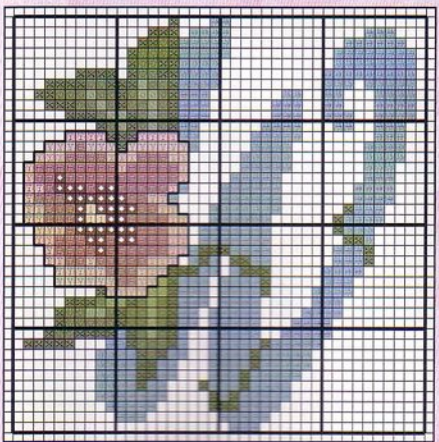

Pespunte:

	403 <i>A</i>
—	2400 <i>M</i> Negro
	336 <i>I</i>

Un Baño

de aromas

Si te gusta decorar tu baño conciliando lo bello y lo práctico, en estas páginas te proponemos como conseguirlo.

Materiales:

Sobre una aplicación de tela de 11,5 cm. x 11,5 cm. en Aida nº14 beige, confecciona las iniciales que personalizarán este útil juego de toallas y coloca alrededor un ribete al liés. Sobre el entredós especial para bordar a puntos contados, decora con las cenefas que te ofrecemos siguiendo los colores del gráfico.