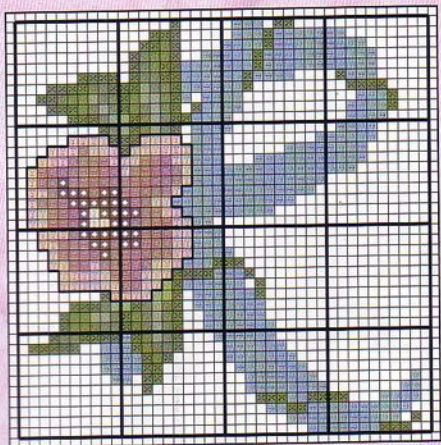

Pespunte:

	403 <i>A</i>
—	2400 <i>M</i> Negro
	336 <i>I</i>

Un Baño

de aromas

Si te gusta decorar tu baño conciliando lo bello y lo práctico, en estas páginas te proponemos como conseguirlo.

Materiales:

Sobre una aplicación de tela de 11,5 cm. x 11,5 cm. en Aida nº14 beige, confecciona las iniciales que personalizarán este útil juego de toallas y coloca alrededor un ribete al liés. Sobre el entredós especial para bordar a puntos contados, decora con las cenefas que te ofrecemos siguiendo los colores del gráfico.

cenefa pequeña

Las cenefas grande y mediana puedes encontrarlas en el desplegable

Colores Anchor, Madeira e Ispe:

167 A	168 A	234 A	265 A	266 A	267 A	279 A	280 A
1111 M	1108 M	1709 M	1308 M	1502 M	1503 M	1610 M	1611 M
482 I	365 I	467 I	382 I	381 I	385 I	339 I	341 I
292 A	293 A	295 A	343 A	868 A	890 A	892 A	893 A
102 M	110 M	109 M	1710 M	403 M	2209 M	2314 M	404 M
424 I	486 I	302 I	364 I	497 I	487 I	839 I	372 I
895 A	896 A	921 A	928 A	1009 A	1011 A	1012 A	1013 A
812 M	810 M	2508 M	1111 M	2314 M	2308 M	305 M	2310 M
528 I	842 I	474 I	362 I	394 I	839 I	497 I	344 I
1027 A	1096 A	9575 A	1037 A	403 A	2400 M	336 I	
812 M	1001 M	2312 M	2504 M	321 I	Pespunte: — Negro		
528 I	363 I	- I					