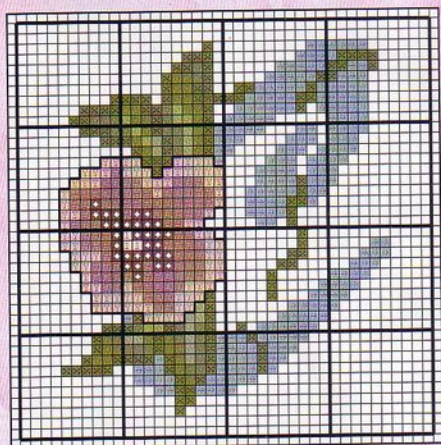

Pespunte:

	403 <i>A</i>
—	2400 <i>M</i> Negro
	336 <i>I</i>

Un Baño

de aromas

Si te gusta decorar tu baño conciliando lo bello y lo práctico, en estas páginas te proponemos como conseguirlo.

Materiales:

Sobre una aplicación de tela de 11,5 cm. x 11,5 cm. en Aida nº14 beige, confecciona las iniciales que personalizarán este útil juego de toallas y coloca alrededor un ribete al liés. Sobre el entredós especial para bordar a puntos contados, decora con las cenefas que te ofrecemos siguiendo los colores del gráfico.

cenefa pequeña

Las cenefas grande y mediana puedes encontrarlas en el desplegable

Colores Anchor, Madeira e Ispe:

167 A	168 A	234 A	265 A	266 A	267 A	279 A	280 A
1111 M	1108 M	1709 M	1308 M	1502 M	1503 M	1610 M	1611 M
482 I	365 I	467 I	382 I	381 I	385 I	339 I	341 I
292 A	293 A	295 A	343 A	868 A	890 A	892 A	893 A
102 M	110 M	109 M	1710 M	403 M	2209 M	2314 M	404 M
424 I	486 I	302 I	364 I	497 I	487 I	839 I	372 I
895 A	896 A	921 A	928 A	1009 A	1011 A	1012 A	1013 A
812 M	810 M	2508 M	1111 M	2314 M	2308 M	305 M	2310 M
528 I	842 I	474 I	362 I	394 I	839 I	497 I	344 I
1027 A	1096 A	9575 A	1037 A	403 A	2400 M	336 I	
812 M	1001 M	2312 M	2504 M	321 I	Pespunte: — Negro		
528 I	363 I	- I					