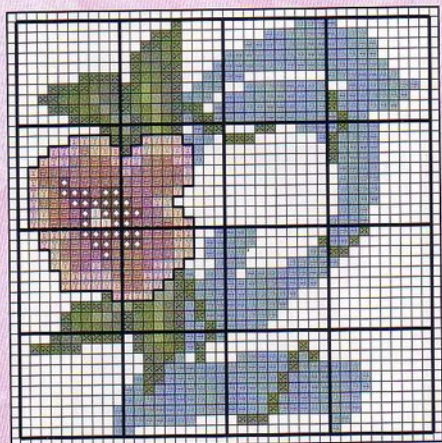

Pespunte:

	403 <i>A</i>
—	2400 <i>M</i> Negro
	336 <i>I</i>

Un Baño

de aromas

Si te gusta decorar tu baño conciliando lo bello y lo práctico, en estas páginas te proponemos como conseguirlo.

Materiales:

Sobre una aplicación de tela de 11,5 cm. x 11,5 cm. en Aida nº14 beige, confecciona las iniciales que personalizarán este útil juego de toallas y coloca alrededor un ribete al liés. Sobre el entredós especial para bordar a puntos contados, decora con las cenefas que te ofrecemos siguiendo los colores del gráfico.

cenefa pequeña

Las cenefas grande y mediana puedes encontrarlas en el desplegable

Colores Anchor, Madeira e Ispe:

167 A	168 A	234 A	265 A	266 A	267 A	279 A	280 A
1111 M	1108 M	1709 M	1308 M	1502 M	1503 M	1610 M	1611 M
482 I	365 I	467 I	382 I	381 I	385 I	339 I	341 I
292 A	293 A	295 A	343 A	868 A	890 A	892 A	893 A
102 M	110 M	109 M	1710 M	403 M	2209 M	2314 M	404 M
424 I	486 I	302 I	364 I	497 I	487 I	839 I	372 I
895 A	896 A	921 A	928 A	1009 A	1011 A	1012 A	1013 A
812 M	810 M	2508 M	1111 M	2314 M	2308 M	305 M	2310 M
528 I	842 I	474 I	362 I	394 I	839 I	497 I	344 I
1027 A	1096 A	9575 A	1037 A	403 A	2400 M	336 I	
812 M	1001 M	2312 M	2504 M	321 I	Pespunte: — Negro		
528 I	363 I	- I					