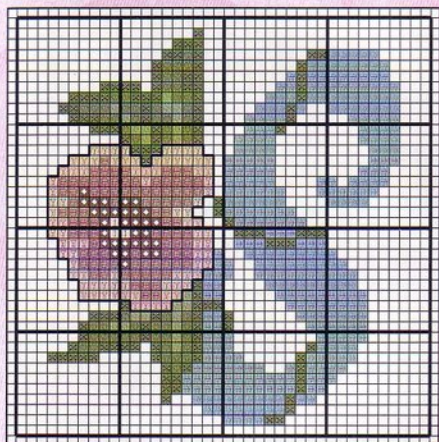

Pespunte:

	403 <i>A</i>
—	2400 <i>M</i> Negro
	336 <i>I</i>

Un Baño

de aromas

Si te gusta decorar tu baño conciliando lo bello y lo práctico, en estas páginas te proponemos como conseguirlo.

Materiales:

Sobre una aplicación de tela de 11,5 cm. x 11,5 cm. en Aida nº14 beige, confecciona las iniciales que personalizarán este útil juego de toallas y coloca alrededor un ribete al liés. Sobre el entredós especial para bordar a puntos contados, decora con las cenefas que te ofrecemos siguiendo los colores del gráfico.

cenefa pequeña

Las cenefas grande y mediana puedes encontrarlas en el desplegable

Colores Anchor, Madeira e Ispe:

167 A	168 A	234 A	265 A	266 A	267 A	279 A	280 A
1111 M	1108 M	1709 M	1308 M	1502 M	1503 M	1610 M	1611 M
482 I	365 I	467 I	382 I	381 I	385 I	339 I	341 I
292 A	293 A	295 A	343 A	868 A	890 A	892 A	893 A
102 M	110 M	109 M	1710 M	403 M	2209 M	2314 M	404 M
424 I	486 I	302 I	364 I	497 I	487 I	839 I	372 I
895 A	896 A	921 A	928 A	1009 A	1011 A	1012 A	1013 A
812 M	810 M	2508 M	1111 M	2314 M	2308 M	305 M	2310 M
528 I	842 I	474 I	362 I	394 I	839 I	497 I	344 I
1027 A	1096 A	9575 A	1037 A	403 A	2400 M	336 I	
812 M	1001 M	2312 M	2504 M	321 I	Pespunte: — Negro		
528 I	363 I	- I					