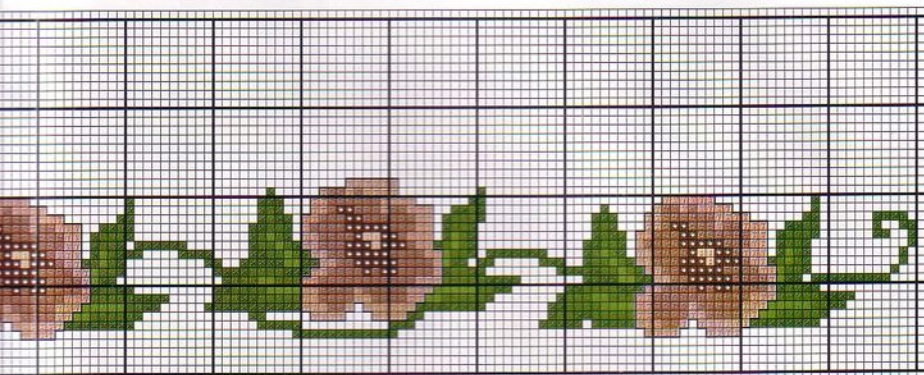

Pespunte:  403 A
 2400 M Negro
 336 I

A B C D

G H I J

M N O P

R S T

G

*El color de las
letras es el:
1038 de Anchor,
el 1105 de Madeira
y el 419 de Tspe*

*Borda el nombre
de tu bebé
utilizando estos
Alfabetarios*