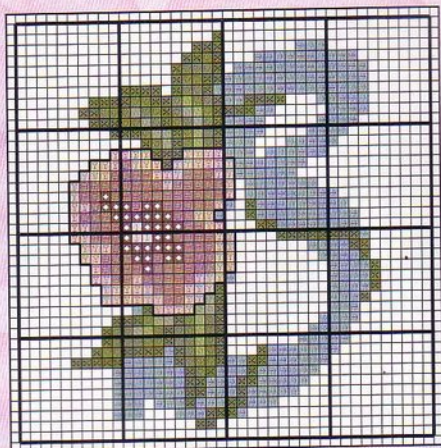

Pespunte:

	403 <i>A</i>
—	2400 <i>M</i> Negro
	336 <i>I</i>

Un Baño

de aromas

Si te gusta decorar tu baño conciliando lo bello y lo práctico, en estas páginas te proponemos como conseguirlo.

Materiales:

Sobre una aplicación de tela de 11,5 cm. x 11,5 cm. en Aida nº14 beige, confecciona las iniciales que personalizarán este útil juego de toallas y coloca alrededor un ribete al liés. Sobre el entredós especial para bordar a puntos contados, decora con las cenefas que te ofrecemos siguiendo los colores del gráfico.

cenefa pequeña

Las cenefas grande y mediana puedes encontrarlas en el desplegable

Colores Anchor, Madeira e Ispe:

167 A	168 A	234 A	265 A	266 A	267 A	279 A	280 A
1111 M	1108 M	1709 M	1308 M	1502 M	1503 M	1610 M	1611 M
482 I	365 I	467 I	382 I	381 I	385 I	339 I	341 I
292 A	293 A	295 A	343 A	868 A	890 A	892 A	893 A
102 M	110 M	109 M	1710 M	403 M	2209 M	2314 M	404 M
424 I	486 I	302 I	364 I	497 I	487 I	839 I	372 I
895 A	896 A	921 A	928 A	1009 A	1011 A	1012 A	1013 A
812 M	810 M	2508 M	1111 M	2314 M	2308 M	305 M	2310 M
528 I	842 I	474 I	362 I	394 I	839 I	497 I	344 I
1027 A	1096 A	9575 A	1037 A	403 A	2400 M	336 I	
812 M	1001 M	2312 M	2504 M	321 I	Pespunte: — Negro		
528 I	363 I	- I					