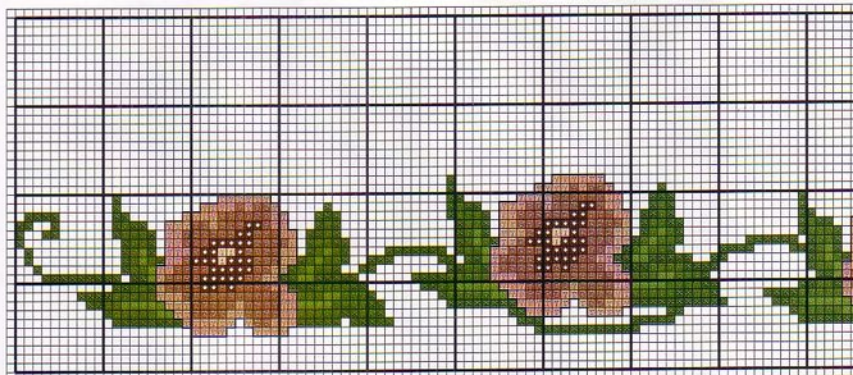

Cenefa toalla grande