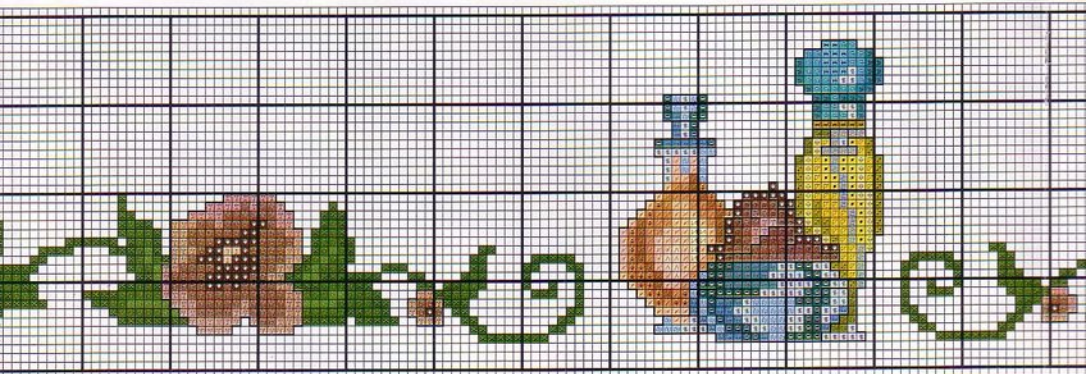

Página 30 - 31