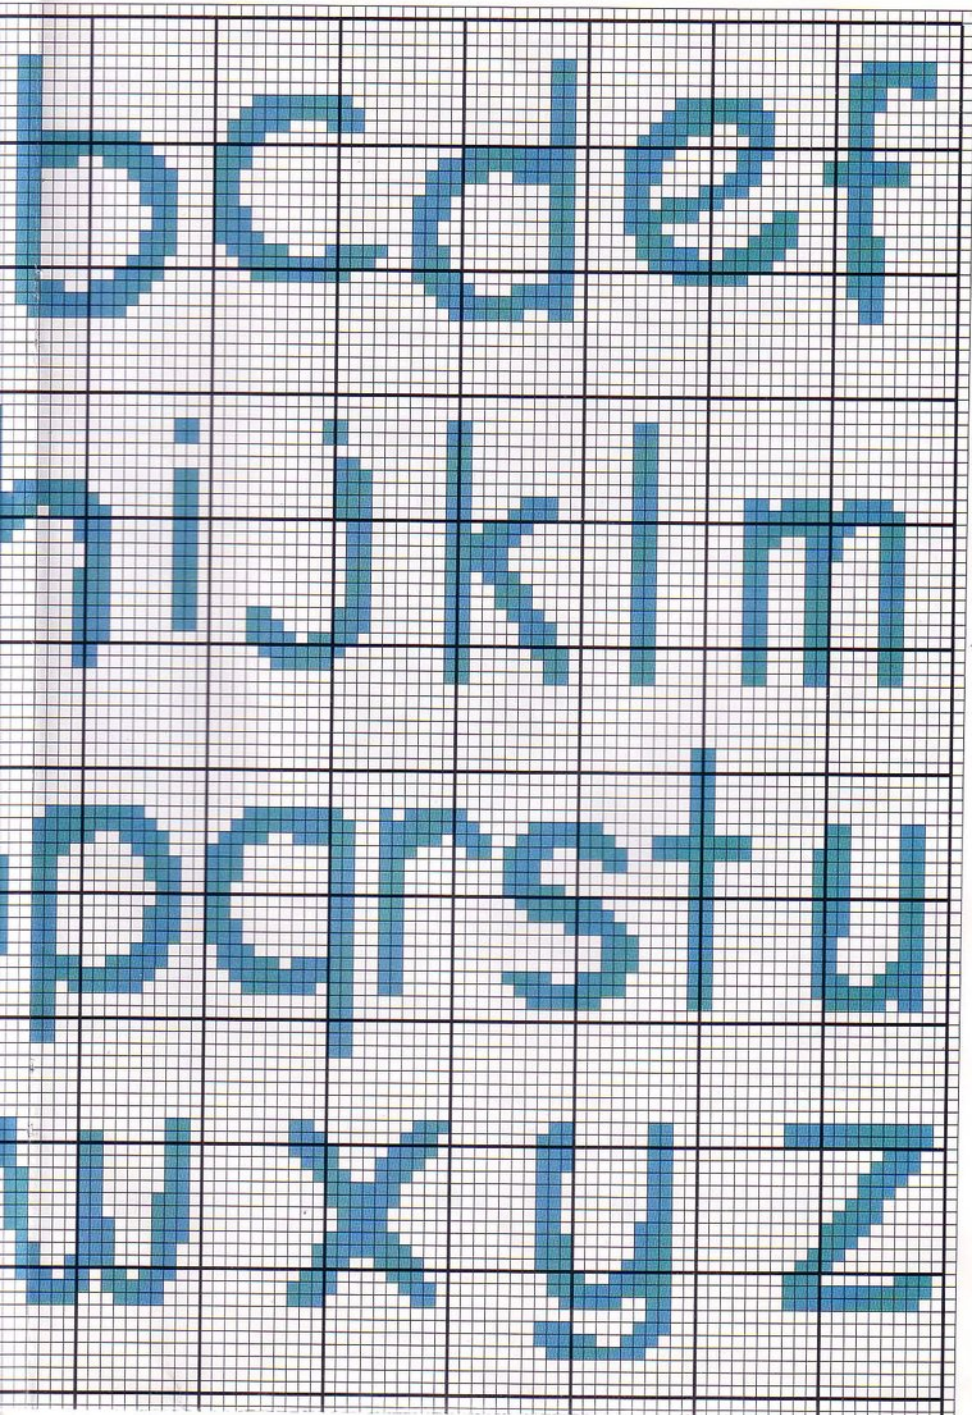

Pespunte:  403 A
 2400 M Negro
 336 I

A B C D

G H I J

M N O P

R S T

G

*El color de las
letras es el:
1038 de Anchor,
el 1105 de Madeira
y el 419 de Tspe*

*Borda el nombre
de tu bebé
utilizando estos
Alfabetarios*