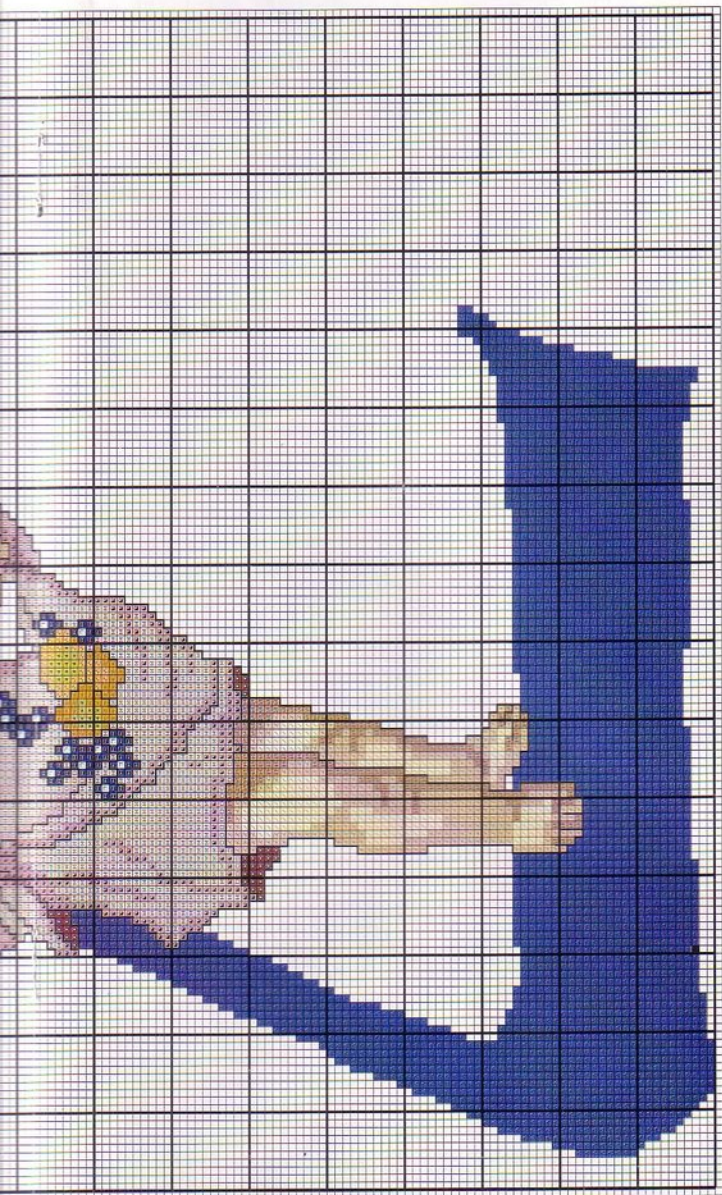

Pespunte:

306 A	403 A	2514 M	2400 M	488 I	336 I
13 A	211 M	384 I			
297 A	105 M	506 I			

Negro

El mejor día

a de tu vida

Durante muchos años celebrarás su cumpleaños, pero bordar la fecha de su nacimiento será un placer digno de recordar en cada momento.

Materiales:

Este sencillo cuadro se ha elaborado a partir de 34 cm. de ancho x 40 cm. de largo de tela Aida n°14 blanca.

En los colores que figuran junto a los signos del gráfico borda el punto de cruz, siendo suficiente con dos hebras para los colores claros y una sola para pespuntear cuando lo requiera la labor.