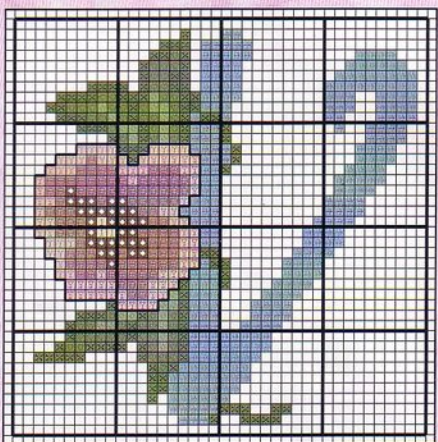

Pespunte:

	403 <i>A</i>
—	2400 <i>M</i> Negro
	336 <i>I</i>

Un Baño

de aromas

Si te gusta decorar tu baño conciliando lo bello y lo práctico, en estas páginas te proponemos como conseguirlo.

Materiales:

Sobre una aplicación de tela de 11,5 cm. x 11,5 cm. en Aida nº14 beige, confecciona las iniciales que personalizarán este útil juego de toallas y coloca alrededor un ribete al liés. Sobre el entredós especial para bordar a puntos contados, decora con las cenefas que te ofrecemos siguiendo los colores del gráfico.