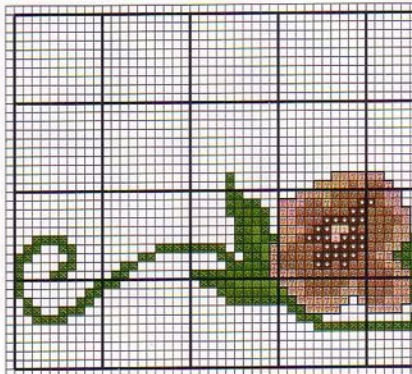

Página 22 - 23

Cenefa toalla mediana