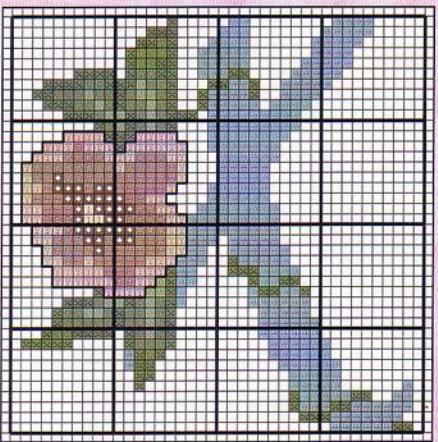

Pespunte:

	403 <i>A</i>
—	2400 <i>M</i> Negro
	336 <i>I</i>

Un Baño

de aromas

Si te gusta decorar tu baño conciliando lo bello y lo práctico, en estas páginas te proponemos como conseguirlo.

Materiales:

Sobre una aplicación de tela de 11,5 cm. x 11,5 cm. en Aida nº14 beige, confecciona las iniciales que personalizarán este útil juego de toallas y coloca alrededor un ribete al liés. Sobre el entredós especial para bordar a puntos contados, decora con las cenefas que te ofrecemos siguiendo los colores del gráfico.

cenefa pequeña

Las cenefas grande y mediana puedes encontrarlas en el desplegable

Colores Anchor, Madeira e Ispe:

167 A	168 A	234 A	265 A	266 A	267 A	279 A	280 A
1111 M	1108 M	1709 M	1308 M	1502 M	1503 M	1610 M	1611 M
482 I	365 I	467 I	382 I	381 I	385 I	339 I	341 I
292 A	293 A	295 A	343 A	868 A	890 A	892 A	893 A
102 M	110 M	109 M	1710 M	403 M	2209 M	2314 M	404 M
424 I	486 I	302 I	364 I	497 I	487 I	839 I	372 I
895 A	896 A	921 A	928 A	1009 A	1011 A	1012 A	1013 A
812 M	810 M	2508 M	1111 M	2314 M	2308 M	305 M	2310 M
528 I	842 I	474 I	362 I	394 I	839 I	497 I	344 I
1027 A	1096 A	9575 A	1037 A	403 A	2400 M	336 I	
812 M	1001 M	2312 M	2504 M	321 I	Pespunte: — Negro		
528 I	363 I	- I					