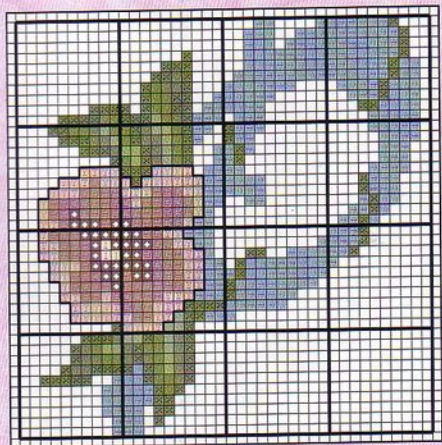

Pespunte:

	403 <i>A</i>
—	2400 <i>M</i> Negro
	336 <i>I</i>

Un Baño

de aromas

Si te gusta decorar tu baño conciliando lo bello y lo práctico, en estas páginas te proponemos como conseguirlo.

Materiales:

Sobre una aplicación de tela de 11,5 cm. x 11,5 cm. en Aida nº14 beige, confecciona las iniciales que personalizarán este útil juego de toallas y coloca alrededor un ribete al liés. Sobre el entredós especial para bordar a puntos contados, decora con las cenefas que te ofrecemos siguiendo los colores del gráfico.

cenefa pequeña

Las cenefas grande y mediana puedes encontrarlas en el desplegable

Colores Anchor, Madeira e Ispe:

167 A	168 A	234 A	265 A	266 A	267 A	279 A	280 A
1111 M	1108 M	1709 M	1308 M	1502 M	1503 M	1610 M	1611 M
482 I	365 I	467 I	382 I	381 I	385 I	339 I	341 I
292 A	293 A	295 A	343 A	868 A	890 A	892 A	893 A
102 M	110 M	109 M	1710 M	403 M	2209 M	2314 M	404 M
424 I	486 I	302 I	364 I	497 I	487 I	839 I	372 I
895 A	896 A	921 A	928 A	1009 A	1011 A	1012 A	1013 A
812 M	810 M	2508 M	1111 M	2314 M	2308 M	305 M	2310 M
528 I	842 I	474 I	362 I	394 I	839 I	497 I	344 I
1027 A	1096 A	9575 A	1037 A	403 A	2400 M	336 I	
812 M	1001 M	2312 M	2504 M	321 I	Pespunte: — Negro		
528 I	363 I	- I					