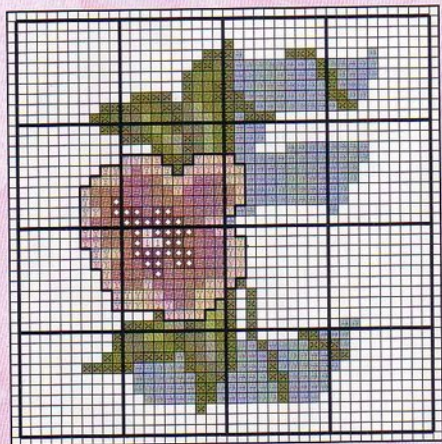

Pespunte:

	403 <i>A</i>
—	2400 <i>M</i> Negro
	336 <i>I</i>

Un Baño

de aromas

Si te gusta decorar tu baño conciliando lo bello y lo práctico, en estas páginas te proponemos como conseguirlo.

Materiales:

Sobre una aplicación de tela de 11,5 cm. x 11,5 cm. en Aida nº14 beige, confecciona las iniciales que personalizarán este útil juego de toallas y coloca alrededor un ribete al liés. Sobre el entredós especial para bordar a puntos contados, decora con las cenefas que te ofrecemos siguiendo los colores del gráfico.

cenefa pequeña

Las cenefas grande y mediana puedes encontrarlas en el desplegable

Colores Anchor, Madeira e Ispe:

167 A	168 A	234 A	265 A	266 A	267 A	279 A	280 A
1111 M	1108 M	1709 M	1308 M	1502 M	1503 M	1610 M	1611 M
482 I	365 I	467 I	382 I	381 I	385 I	339 I	341 I
292 A	293 A	295 A	343 A	868 A	890 A	892 A	893 A
102 M	110 M	109 M	1710 M	403 M	2209 M	2314 M	404 M
424 I	486 I	302 I	364 I	497 I	487 I	839 I	372 I
895 A	896 A	921 A	928 A	1009 A	1011 A	1012 A	1013 A
812 M	810 M	2508 M	1111 M	2314 M	2308 M	305 M	2310 M
528 I	842 I	474 I	362 I	394 I	839 I	497 I	344 I
1027 A	1096 A	9575 A	1037 A	403 A	2400 M	336 I	
812 M	1001 M	2312 M	2504 M	321 I	Pespunte: — Negro		
528 I	363 I	- I					