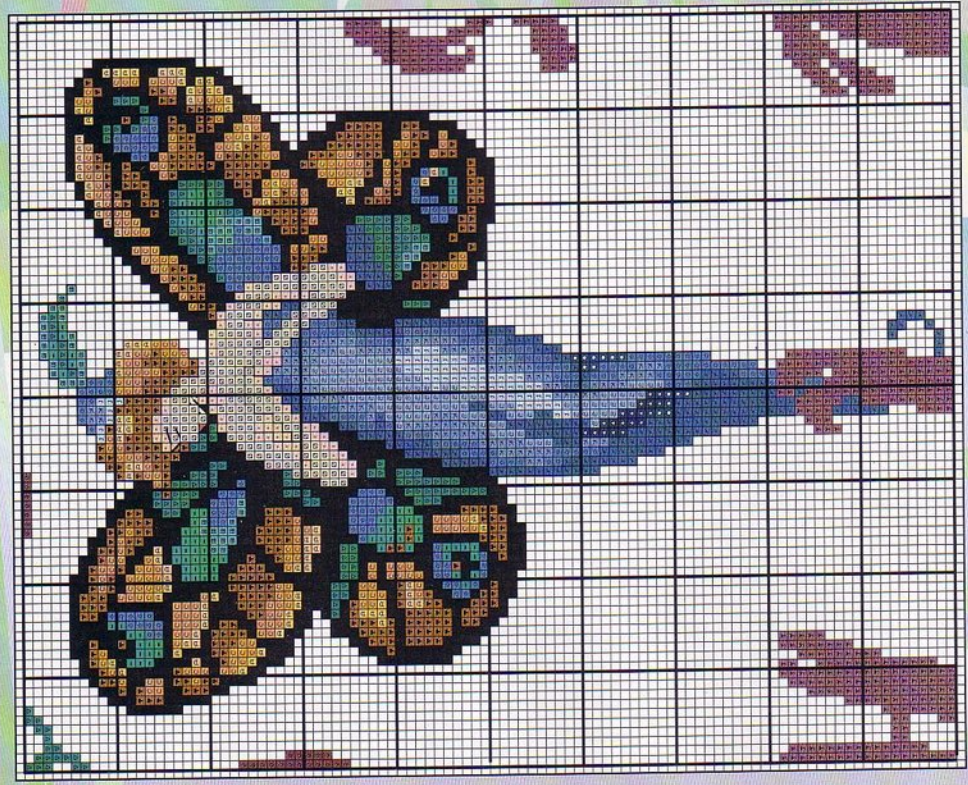

Cores Anchor, Madeira e Ispe:

11 A	128 A	129 A	145 A	146 A	147 A
213 M	908 M	907 M	910 M	911 M	912 M
308 I	321 I	321 I	817 I	323 I	323 I
148 A	149 A	185 A	186 A	187 A	188 A
1005 M	1006 M	1112 M	1113 M	1114 M	1206 M
367 I	429 I	533 I	534 I	535 I	535 I
189 A	300 A	301 A	302 A	305 A	306 A
316 I	486 I	413 I	303 I	302 I	2514 M
308 A	359 A	363 A	374 A	397 A	880 A
2211 M	2301 M	2301 M	404 M	1008 M	2308 M
400 I	492 I	425 I	456 I	340 I	859 I
892 A	893 A	894 A	895 A	896 A	970 A
2314 M	372 I	812 M	812 M	810 M	2609 M
839 I	528 I	528 I	528 I	842 I	844 I
1009 A	1002 A	403 A	2400 M	—	—
384 I	470 I	336 I	—	—	—

Pespunte: — Negro