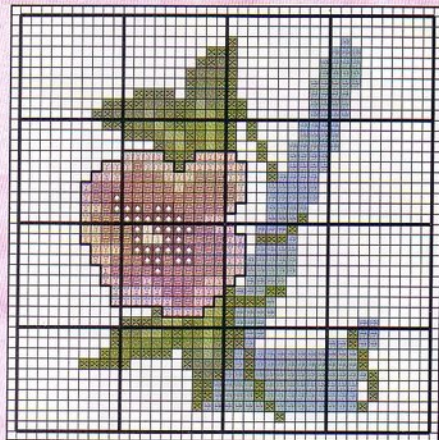

Pespunte:

	403 <i>A</i>
—	2400 <i>M</i> Negro
	336 <i>I</i>

Un Baño

de aromas

Si te gusta decorar tu baño conciliando lo bello y lo práctico, en estas páginas te proponemos como conseguirlo.

Materiales:

Sobre una aplicación de tela de 11,5 cm. x 11,5 cm. en Aida nº14 beige, confecciona las iniciales que personalizarán este útil juego de toallas y coloca alrededor un ribete al liés. Sobre el entredós especial para bordar a puntos contados, decora con las cenefas que te ofrecemos siguiendo los colores del gráfico.