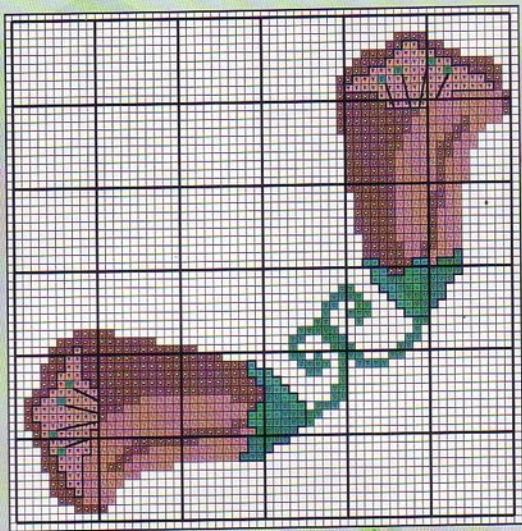

Cores Anchor, Madeira e Ispe:

11 A	128 A	129 A	145 A	146 A	147 A
213 M	908 M	907 M	910 M	911 M	912 M
308 I	321 I	321 I	817 I	323 I	323 I
148 A	149 A	185 A	186 A	187 A	188 A
1005 M	1006 M	1112 M	1113 M	1114 M	1206 M
367 I	429 I	533 I	534 I	535 I	535 I
189 A	300 A	301 A	302 A	305 A	306 A
316 I	486 I	413 I	303 I	302 I	2514 M
308 A	359 A	363 A	374 A	397 A	880 A
2211 M	2301 M	2301 M	404 M	1008 M	2308 M
400 I	492 I	425 I	456 I	340 I	859 I
892 A	893 A	894 A	895 A	896 A	970 A
2314 M	372 I	812 M	812 M	810 M	2609 M
839 I	528 I	528 I	528 I	842 I	844 I
1009 A	1002 A	403 A	2400 M	—	—
384 I	470 I	336 I	—	—	—

Pespunte: — Negro