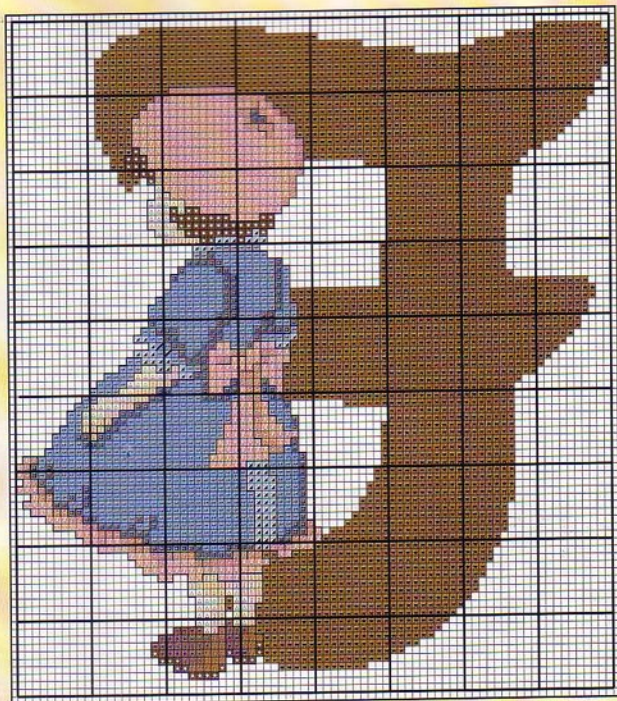

Pespunte:

	403 A
	2400 M
	336 I
	Negro