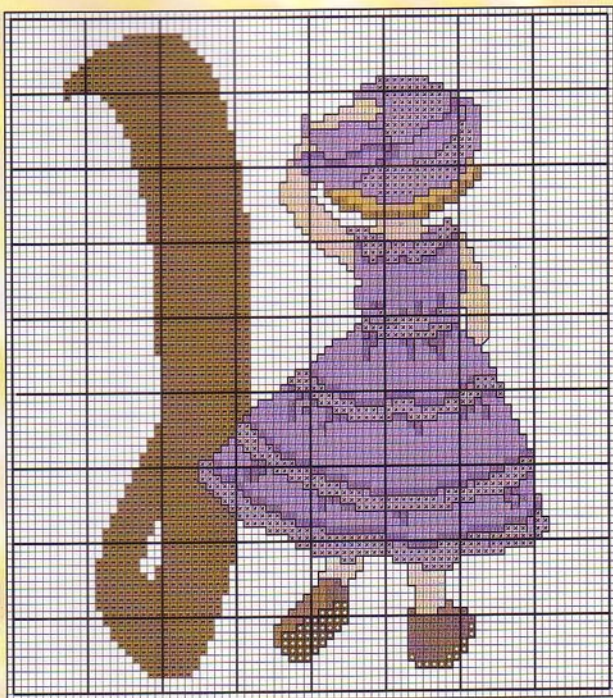

**Coiores Anchor,
Madeira e Ispe:**

■ 90 A	■ 355 A
■ 710 M	■ 2009 M
■ 372 I	■ 358 I
■ 97 A	■ 357 A
■ 711 M	■ 2602 M
■ 312 I	■ 524 I
■ 99 A	■ 881 A
■ 2714 M	■ 2309 M
■ 313 I	■ 461 I
■ 306 A	■ 1009 A
■ 2514 M	■ 2314 M
■ 488 I	■ 394 I
■ 308 A	Pespunte:
■ 2211 M	— 403 A
■ 400 I	— 2400 M
■ 309 A	— 336 I
■ 2213 M	Negro
■ 489 I	
■ 349 A	
■ 2306 M	
■ 425 I