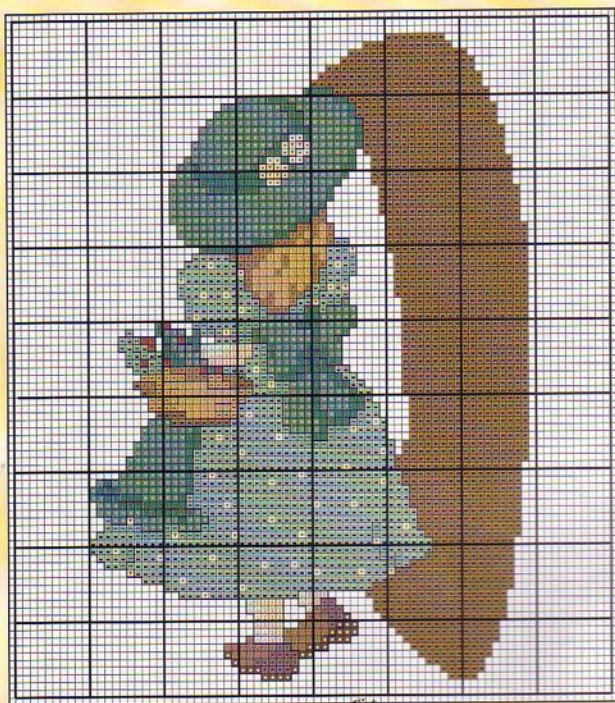

**Coiores Anchor,
Madeira e Ispe:**

■ 47 A	■ 308 A
■ 510 M	■ 2211 M
■ 328 I	■ 400 I
■ 206 A	■ 309 A
■ 1210 M	■ 2213 M
■ 532 I	■ 489 I
■ 208 A	■ 349 A
■ 1207 M	■ 2306 M
■ 305 I	■ 425 I
■ 210 A	■ 355 A
■ 1206 M	■ 2009 M
■ 391 I	■ 358 I
■ 211 A	■ 357 A
■ 1206 M	■ 2602 M
■ 392 I	■ 524 I
■ 300 A	■ 881 A
■ 111 M	■ 2309 M
■ 486 I	■ 461 I
■ 301 A	■ 1009 A
■ 112 M	■ 2314 M
■ 413 I	■ 394 I
■ 306 A	Pespunte:
■ 2514 M	— 403 A
■ 488 I	— 2400 M
■ 307 A	— 336 I
■ 2514 M	Negro
■ 488 I	

**Coiores Anchor,
Madeira e Ispe:**

■ 90 A	■ 355 A
■ 710 M	■ 2009 M
■ 372 I	■ 358 I
■ 97 A	■ 357 A
■ 711 M	■ 2602 M
■ 312 I	■ 524 I
■ 99 A	■ 881 A
■ 2714 M	■ 2309 M
■ 313 I	■ 461 I
■ 306 A	■ 1009 A
■ 2514 M	■ 2314 M
■ 488 I	■ 394 I
■ 308 A	Pespunte:
■ 2211 M	— 403 A
■ 400 I	— 2400 M
■ 309 A	— 336 I
■ 2213 M	Negro
■ 489 I	
■ 349 A	
■ 2306 M	
■ 425 I