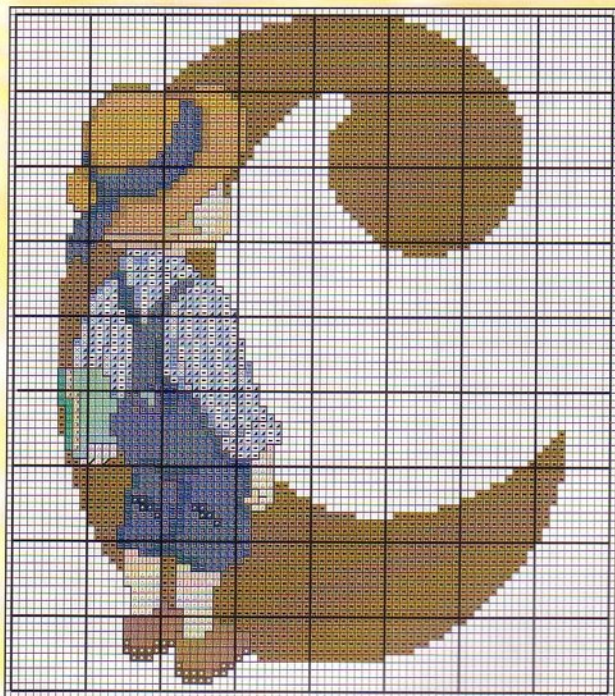

**Cores Anchor,
Madeira e Ispe:**

2 A	2402 M	335 I	349 A	2306 M	425 I
120 A	909 M	359 I	357 A	2602 M	524 I
121 A	906 M	374 I	386 A	2512 M	485 I
122 A	2702 M	493 I	881 A	2309 M	461 I
123 A	914 M	429 I	1009 A	2314 M	394 I
127 A	1088 M	429 I	1037 A	2504 M	321 I
305 A	109 M	302 I	1070 A	1112 M	533 I
307 A	2514 M	488 I	1074 A	1114 M	535 I
308 A	2211 M	400 I	Pespunte:		
309 A	2213 M	489 I	403 A	2400 M	
			336 I		Negro

**Cores Anchor,
Madeira e Ispe:**

47 A	510 M	328 I	357 A	2602 M	524 I
169 A	2506 M	366 I	386 A	2512 M	485 I
170 A	2505 M	323 I	881 A	2309 M	461 I
300 A	111 M	486 I	1009 A	2314 M	394 I
306 A	2514 M	488 I	1037 A	2504 M	321 I
307 A	2514 M	488 I	1074 A	1114 M	535 I
308 A	2211 M	400 I	1076 A	1203 M	535 I
309 A	2213 M	489 I	1096 A	1001 M	363 I
349 A	2306 M	425 I	Pespunte:		
355 A	2009 M	358 I	403 A	2400 M	
			336 I		Negro