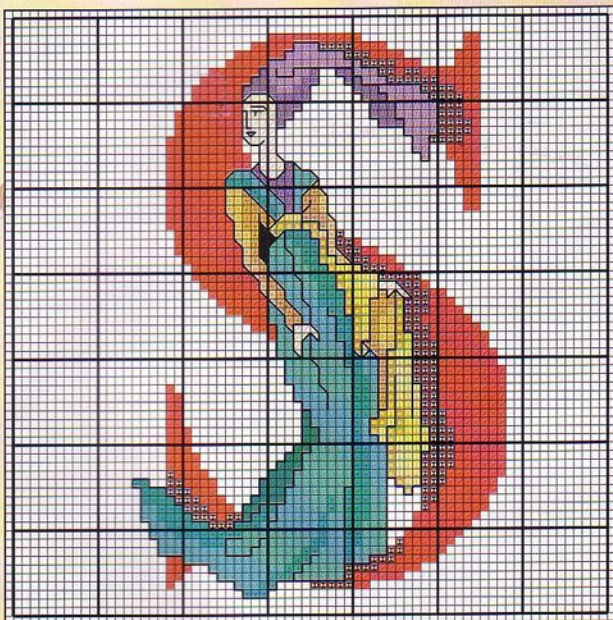

Letras del Medievo

Entrega de la S y T

Colores Anchor, Madeira e Ispe:

403 A	289 A
2400 M	103 M
336 I	300 I
334 A	187 A
209 M	1114 M
451 I	535 I
1009 A	189 A
2314 M	2705 M
394 I	318 I
96 A	290 A
2713 M	105 M
379 I	306 I
98 A	13 A
712 M	211 M
312 I	384 I
186 A	
1113 M	
534 I	
	Pespunte:
306 A	403 A
2514 M	2400 M
488 I	336 I
	Negro
305 A	
109 M	
302 I	

Colores Anchor, Madeira e Ispe:

403 A	109 A
2400 M	2711 M
336 I	312 I
1009 A	1047 A
2314 M	2307 M
394 I	356 I
291 A	279 A
106 M	1610 M
369 I	339 I
289 A	298 A
103 M	107 M
360 I	369 I
334 A	65 A
209 M	210 M
451 I	498 I
308 A	1045 A
2211 M	310 M
400 I	425 I
140 A	280 A
910 M	1611 M
817 I	341 I
306 A	133 A
2514 M	913 M
488 I	368 I
	Pespunte:
131 A	403 A
911 M	2400 M
323 I	336 I
108 A	
2711 M	
312 I	
	Negro