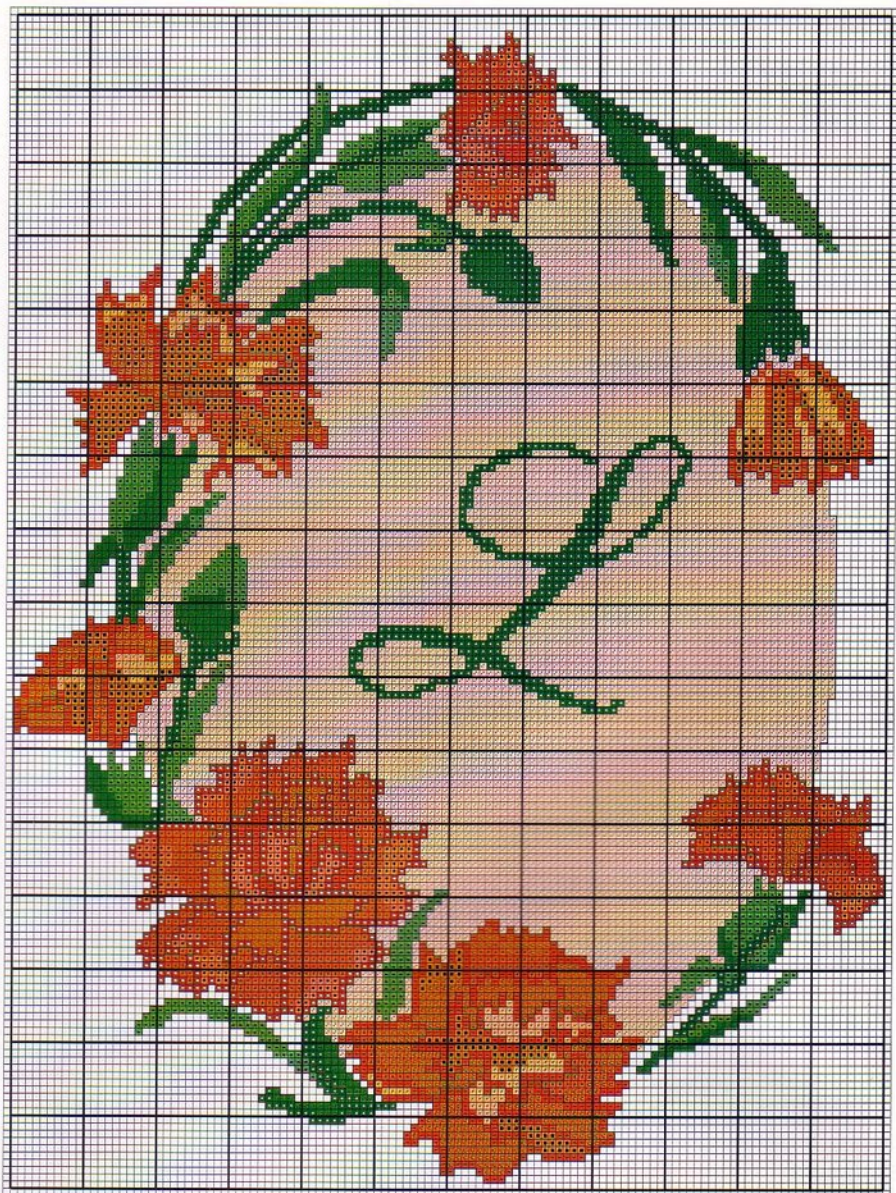

Coiores Anchor, Madeira e Ispe:

225 A	227 A	229 A	311 A	314 A	316 A	328 A
1307 M	1305 M	1304 M	2301 M	203 M	202 M	302 M
404 I	317 I	392 I	470 I	416 I	416 I	495 I
330 A	333 A	335 A	1012 A	305 M	403 A	328 A
205 M	206 M	209 M	305 M	497 I	2400 M Negro	302 M
450 I	346 I	451 I	497 I	336 I		

Pespunte: —

L