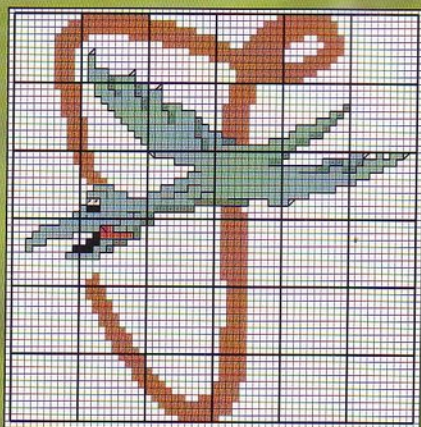

**Coiores
Anchor,
Madeira
e Ispe:**

	2	A
	2402	M
	335	I
	46	A
	210	M
	498	I
	146	A
	911	M
	343	I
	147	A
	912	M
	323	I
	206	A
	1210	M
	532	I
	208	A
	1207	M
	305	I
	210	A
	1306	M
	391	I
	212	A
	1205	M
	309	I
	255	A
	1410	M
	404	I
	256	A
	1411	M
	404	I
	258	A
	1413	M
	343	I
	310	A
	2009	M
	490	I
	323	A
	307	M
	306	I
	324	A
	308	M
	306	I
	326	A
	309	M
	450	I
	361	A
	2013	M
	845	I
	362	A
	2012	M
	845	I
	365	A
	2213	M
	358	I
	390	A
	1908	M
	519	I
	398	A
	1802	M
	467	I
	403	A
	2400	M
	336	I
	868	A
	403	M
	497	I
	926	A
	1908	M
	519	I
	1042	A
	1701	M
	441	I

Pespunte:

	403	A
	2400	M
	336	I

2. **Negro**