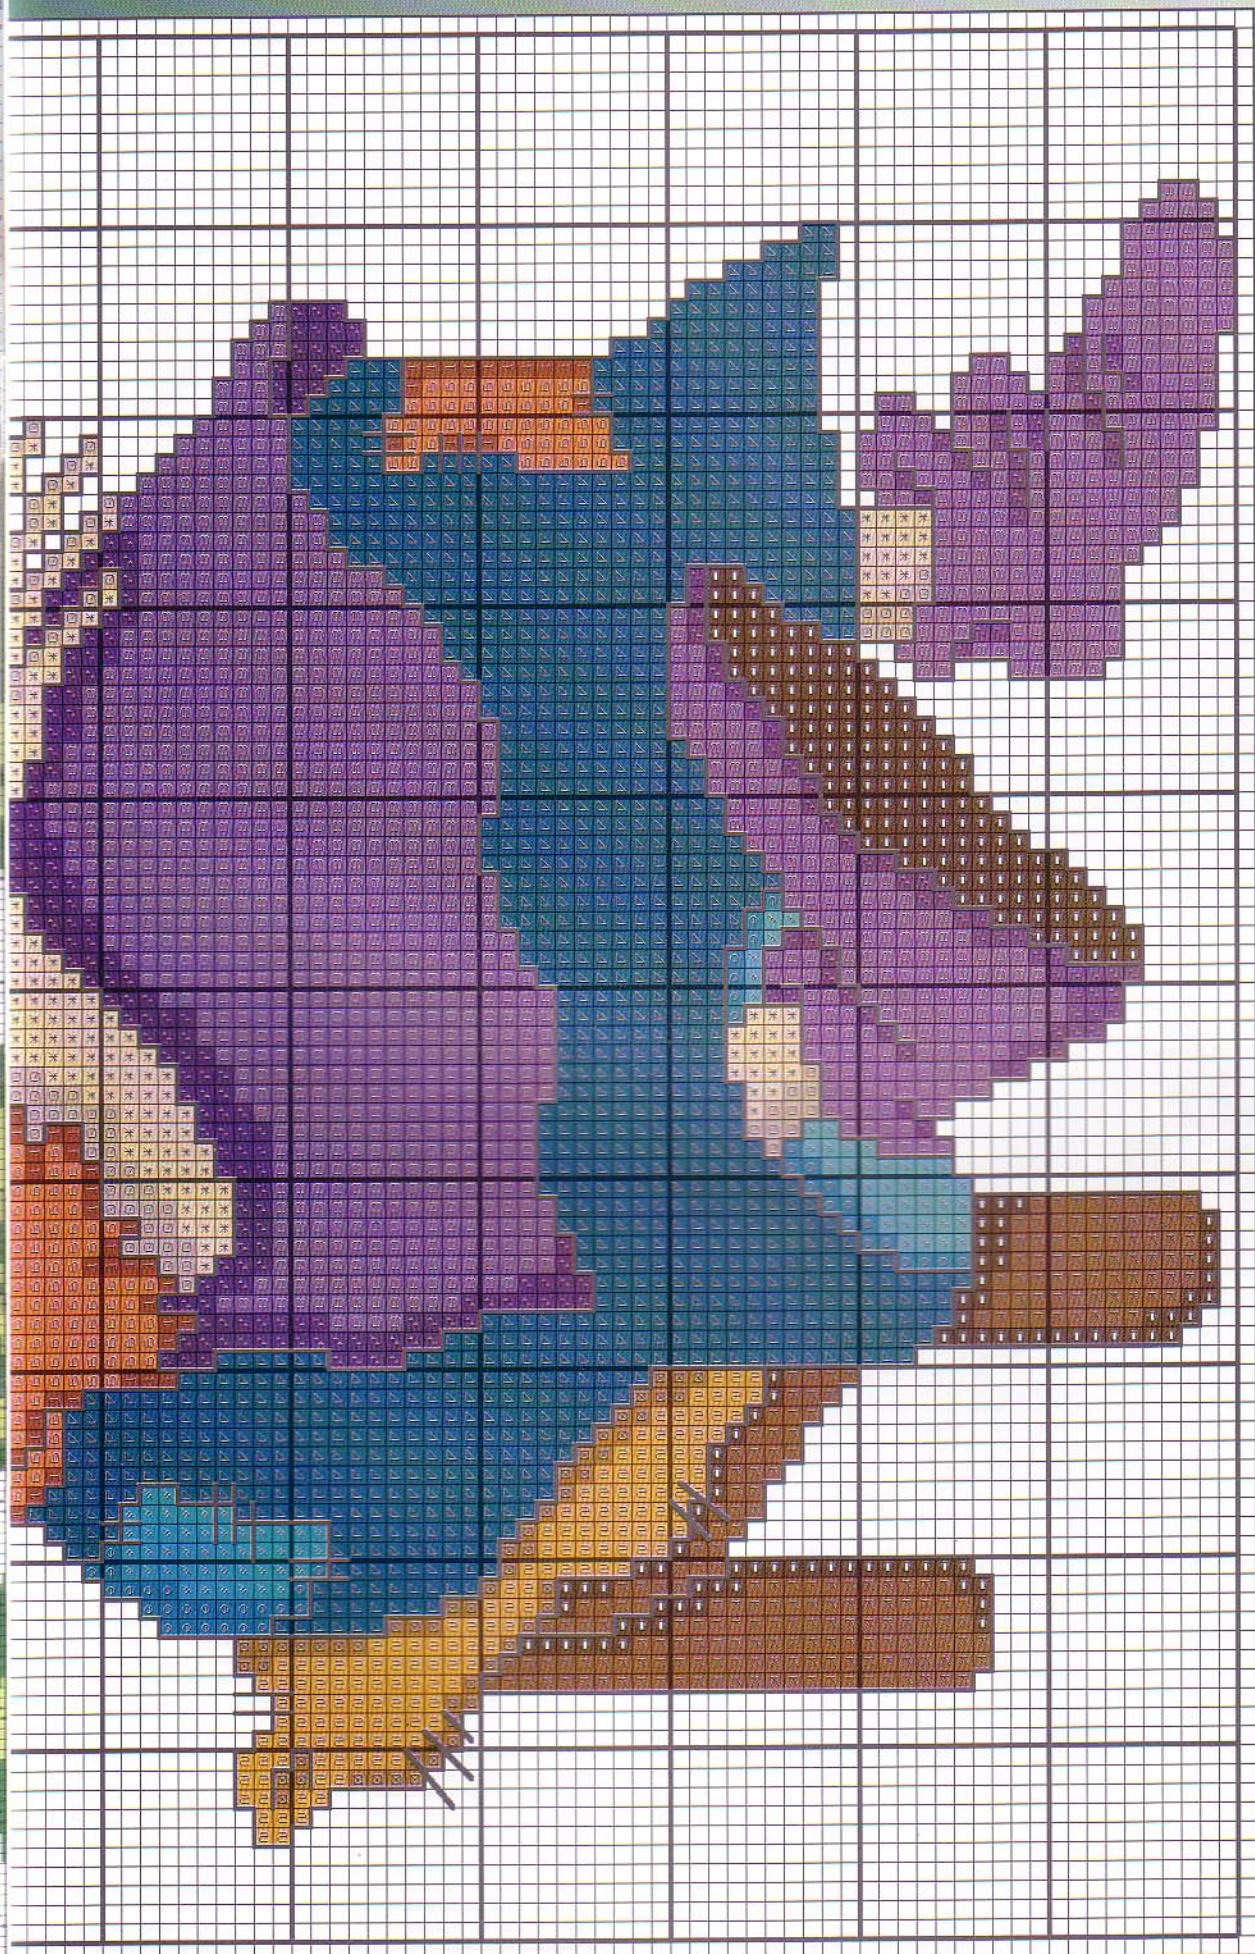

Bruja de la Astucia

Colores Anchor, Madeira e Ispe:

2	A	96	A	168	A	202	M	302	F	401	A	500	A	600	A	700	M	800	A	900	A	1000	A	1100	M	1200	M	1300	M	1400	A	1500	M	1600	A	1700	M	1800	M	1900	M	2000	M	2100	M	2200	M	2300	M	2400	M	2500	M	2600	M	2700	M	2800	M	2900	M	3000	M	3100	M	3200	M	3300	M	3400	M	3500	M	3600	M	3700	M	3800	M	3900	M	4000	M	4100	M	4200	M	4300	M	4400	M	4500	M	4600	M	4700	M	4800	M	4900	M	5000	M	5100	M	5200	M	5300	M	5400	M	5500	M	5600	M	5700	M	5800	M	5900	M	6000	M	6100	M	6200	M	6300	M	6400	M	6500	M	6600	M	6700	M	6800	M	6900	M	7000	M	7100	M	7200	M	7300	M	7400	M	7500	M	7600	M	7700	M	7800	M	7900	M	8000	M	8100	M	8200	M	8300	M	8400	M	8500	M	8600	M	8700	M	8800	M	8900	M	9000	M	9100	M	9200	M	9300	M	9400	M	9500	M	9600	M	9700	M	9800	M

Respunte: — 300 F