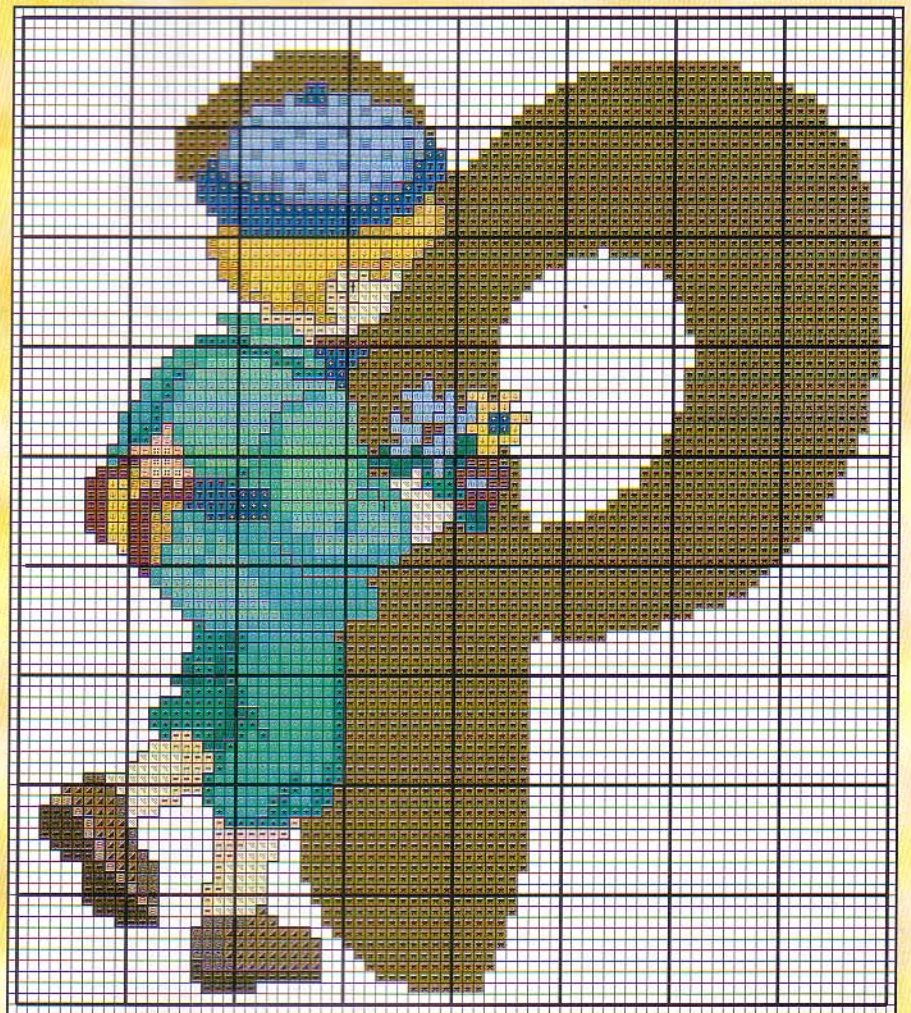

Pespunte:

	403 A
	2400 M
	336 I
	Negro