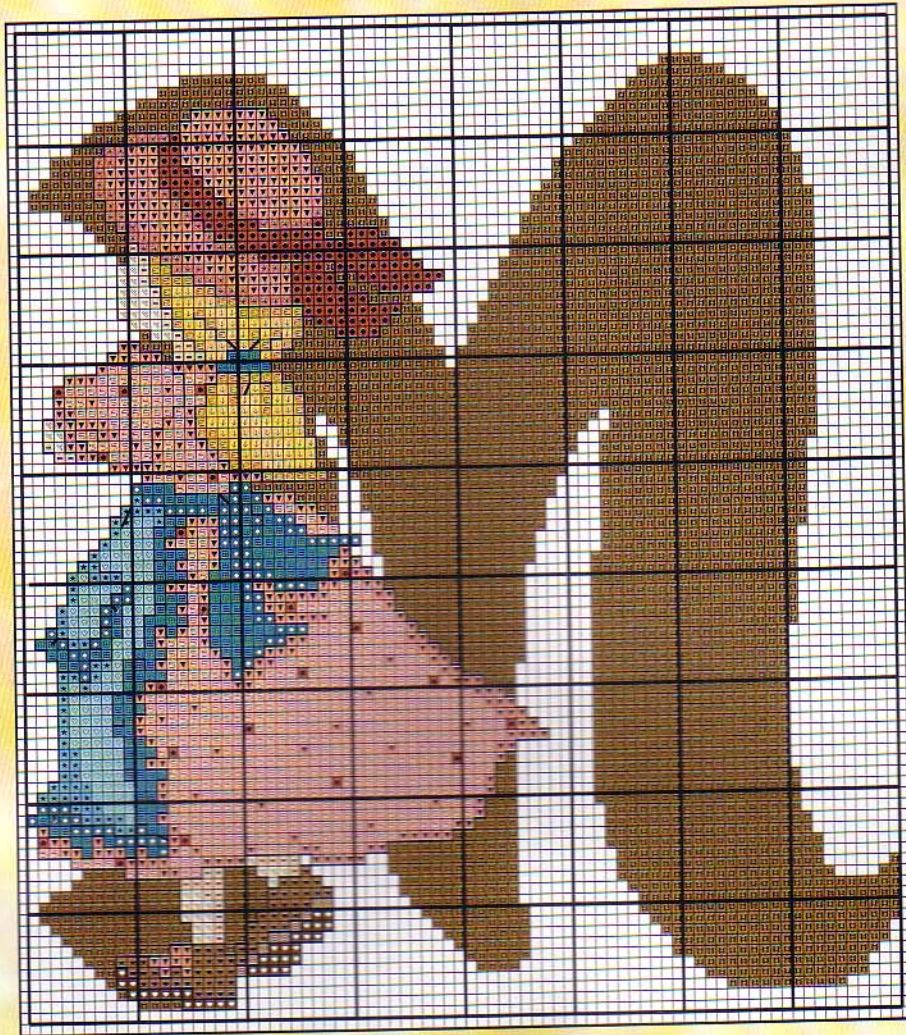

Pequeños colonos

Entrega de las iniciales M - Ñ - O y P