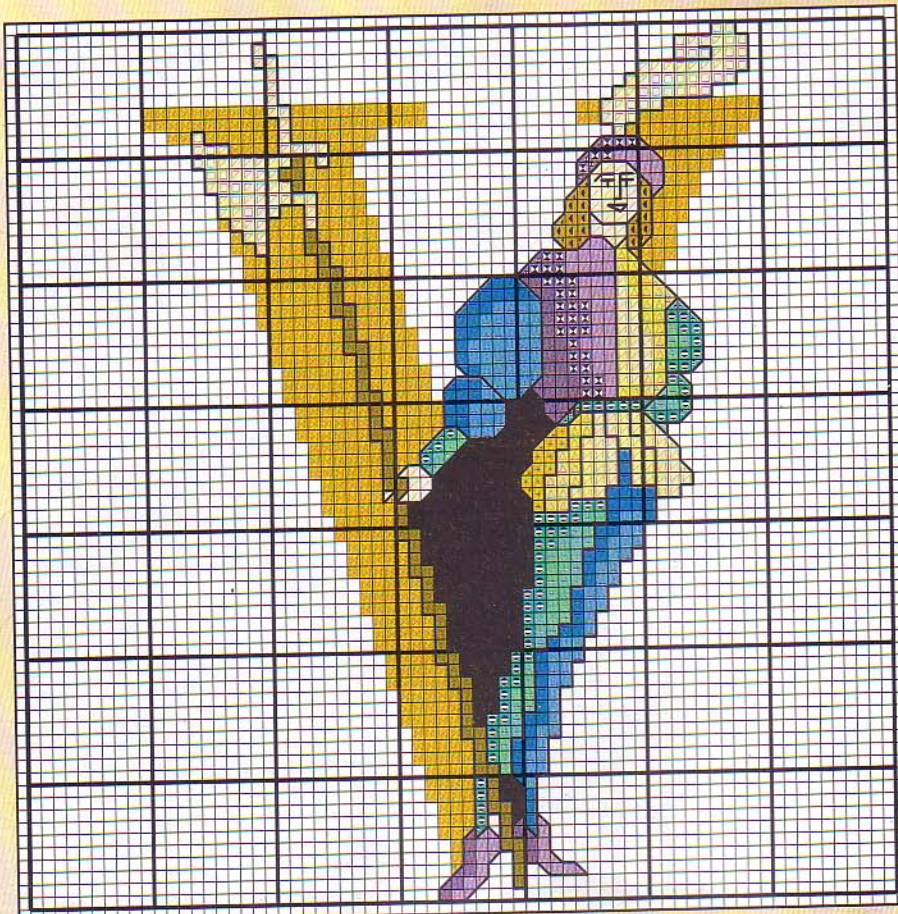

Letras del Medievo

Entrega de la U y V

Colores Anchor, Madeira e Ispe:

	326 A		110 A
	309 M		2710 M
	450 I		313 I
	403 A		244 A
	2400 M		1305 M
	336 I		386 I
	186 A		334 A
	1113 M		209 M
	534 I		451 I
	1009 A		307 A
	2314 M		2514 M
	394 I		488 I
	109 A		306 A
	2711 M		2514 M
	312 I		488 I
	297 A		335 A
	105 M		209 M
	506 I		451 I
	295 A		292 A
	109 M		102 M
	302 I		424 I
	303 A		293 A
	114 M		110 M
	304 I		486 I
	111 A		246 A
	804 M		1404 M
	313 I		392 I
	187 A		403 A
	1114 M		2400 M
	535 I		336 I
	304 A		304 I
	202 M		304 I
	304 I		304 I

Pespunte:

	403 A
	2400 M
	336 I
	304 A
	202 M
	304 I

Negro

Colores Anchor, Madeira e Ispe:

	403 A		298 A
	2400 M		107 M
	336 I		369 I
	1009 A		307 A
	2314 M		2514 M
	394 I		488 I
	86 A		87 A
	709 M		708 M
	538 I		539 I
	88 A		142 A
	707 M		911 M
	539 I		322 I
	292 A		1072 A
	102 M		1113 M
	424 I		534 I
	140 A		295 A
	910 M		109 M
	817 I		302 I
	1070 A		297 A
	1112 M		105 M
	533 I		506 I
	308 A		2211 M
	2211 M		400 I
	400 I		386 A
	386 A		2512 M
	2512 M		485 I
	485 I		926 A
	926 A		1908 M
	1908 M		519 I
	519 I		403 A

Pespunte:

	403 A
	2400 M
	336 I
	926 A
	1908 M
	519 I

Negro