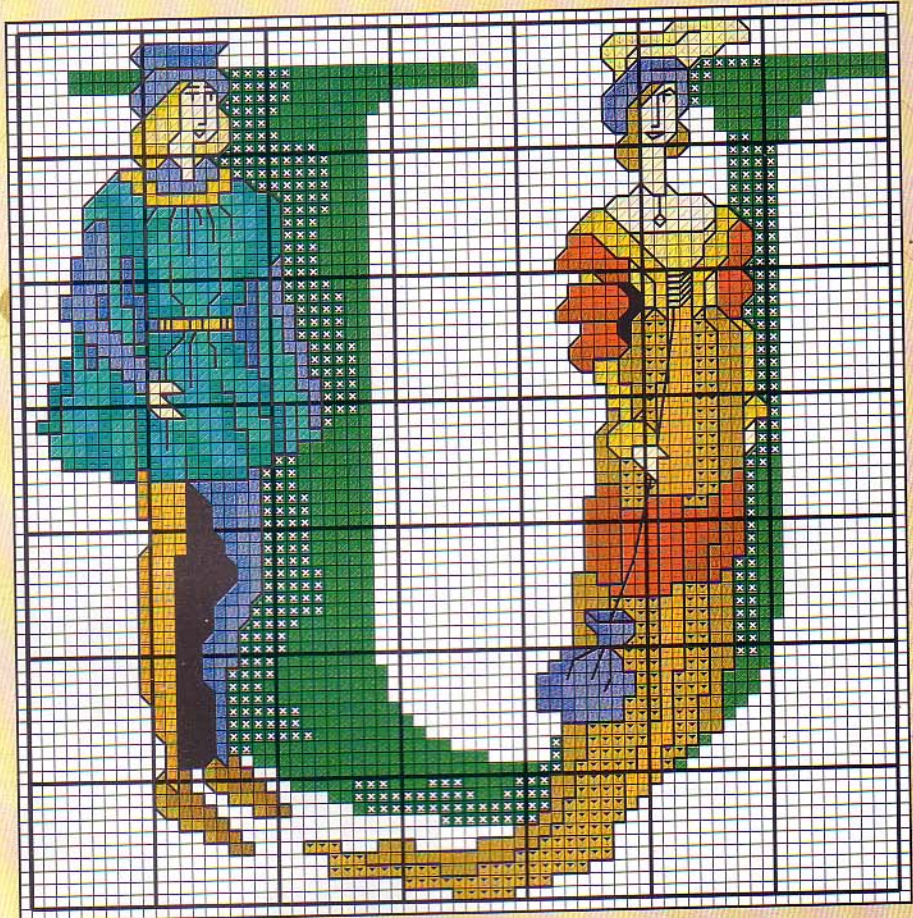

Letras del Medievo

Entrega de la U y V

Colores Anchor, Madeira e Ispe:

	326 A		110 A
	309 M		2710 M
	450 I		313 I
	403 A		244 A
	2400 M		1305 M
	336 I		386 I
	186 A		334 A
	1113 M		209 M
	534 I		451 I
	1009 A		307 A
	2314 M		2514 M
	394 I		488 I
	109 A		306 A
	2711 M		2514 M
	312 I		488 I
	297 A		335 A
	105 M		209 M
	506 I		451 I
	295 A		292 A
	109 M		102 M
	302 I		424 I
	303 A		293 A
	114 M		110 M
	304 I		486 I
	111 A		246 A
	804 M		1404 M
	313 I		392 I
	187 A		403 A
	1114 M		2400 M
	535 I		336 I
	304 A		304 I
	202 M		304 I
	304 I		304 I

Pespunte:

	403 A
	2400 M
	336 I
	304 A
	202 M
	304 I

Negro

Colores Anchor, Madeira e Ispe:

	403 A		298 A
	2400 M		107 M
	336 I		369 I
	1009 A		307 A
	2314 M		2514 M
	394 I		488 I
	86 A		87 A
	709 M		708 M
	538 I		539 I
	88 A		142 A
	707 M		911 M
	539 I		322 I
	292 A		1072 A
	102 M		1113 M
	424 I		534 I
	140 A		295 A
	910 M		109 M
	817 I		302 I
	1070 A		297 A
	1112 M		105 M
	533 I		506 I
	308 A		2211 M
	2211 M		400 I
	400 I		386 A
	386 A		2512 M
	2512 M		485 I
	485 I		926 A
	926 A		1908 M
	1908 M		519 I
	519 I		403 A

Pespunte:

	403 A
	2400 M
	336 I
	926 A
	1908 M
	519 I

Negro