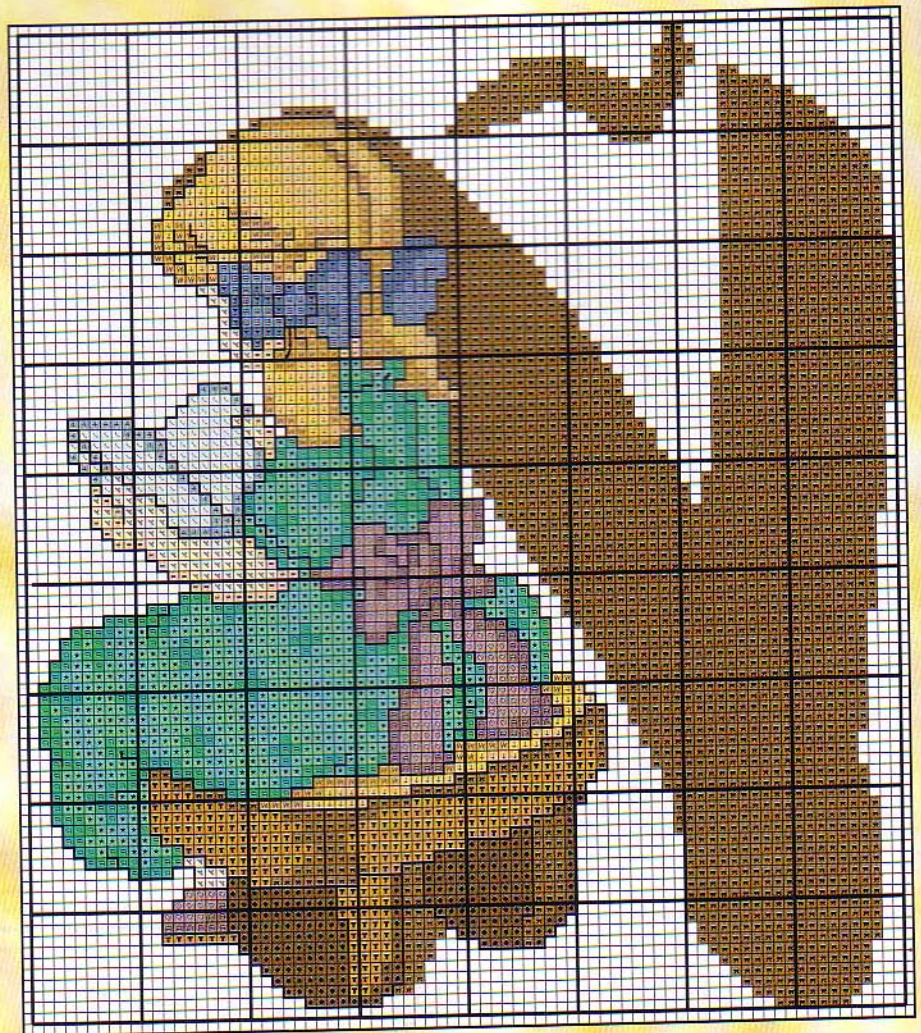

Pespunte:

	403 A
	2400 M
	336 I
	Negro