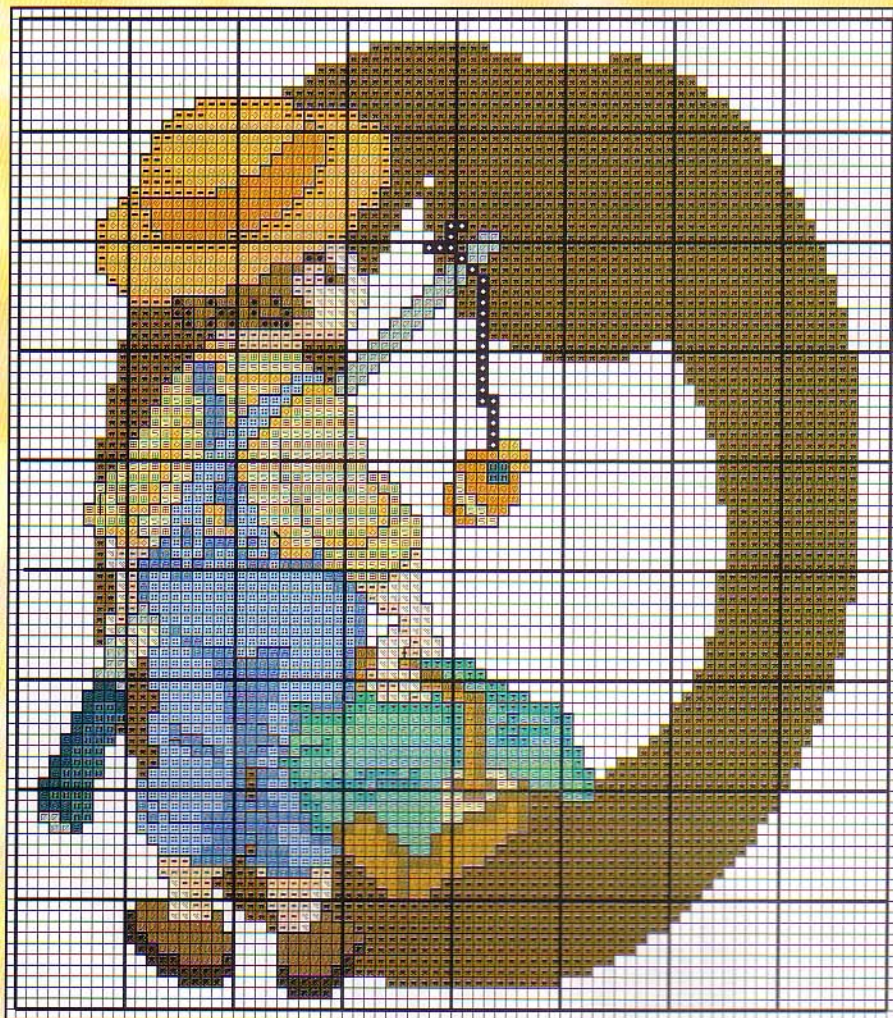

**Coiores Anchor,
Madeira e Ispe:**

	120 A		357 A
	909 M		2602 M
	359 I		524 I
	121 A		403 A
	906 M		2400 M
	374 I		336 I
	274 A		779 A
	1708 M		2508 M
	470 I		474 I
	300 A		851 A
	111 M		1706 M
	486 I		503 I
	301 A		881 A
	112 M		2309 M
	413 I		461 I
	302 A		1009 A
	2513 M		2314 M
	303 I		394 I
	303 A		1070 A
	114 M		1112 M
	304 I		533 I
	304 A		1072 A
	202 M		1113 M
	304 I		534 I
	307 A		309 A
	2514 M		2213 M
	488 I		489 I
	308 A		403 A
	2211 M		2400 M
	400 I		336 I
	310 A		490 I
	2009 M		425 I
	490 I		425 I
	349 A		425 I
	2306 M		425 I
	425 I		425 I

Pespunte:

	403 A
	2400 M
	336 I
	Negro

**Coiores Anchor,
Madeira e Ispe:**

	6 A		355 A
	2605 M		2009 M
	497 I		358 I
	8 A		357 A
	304 M		2602 M
	497 I		524 I
	47 A		881 A
	510 M		2309 M
	328 I		461 I
	120 A		1009 A
	909 M		2314 M
	359 I		394 I
	121 A		1070 A
	906 M		1112 M
	374 I		533 I
	122 A		1072 A
	2702 M		1113 M
	493 I		534 I
	123 A		1074 A
	914 M		1114 M
	429 I		535 I
	305 A		1076 A
	109 M		1203 M
	302 I		535 I
	306 A		309 A
	2514 M		2213 M
	488 I		489 I
	347 A		403 A
	2011 M		2400 M
	845 I		336 I
	349 A		425 I
	2306 M		425 I
	425 I		425 I

Pespunte:

	403 A
	2400 M
	336 I
	Negro