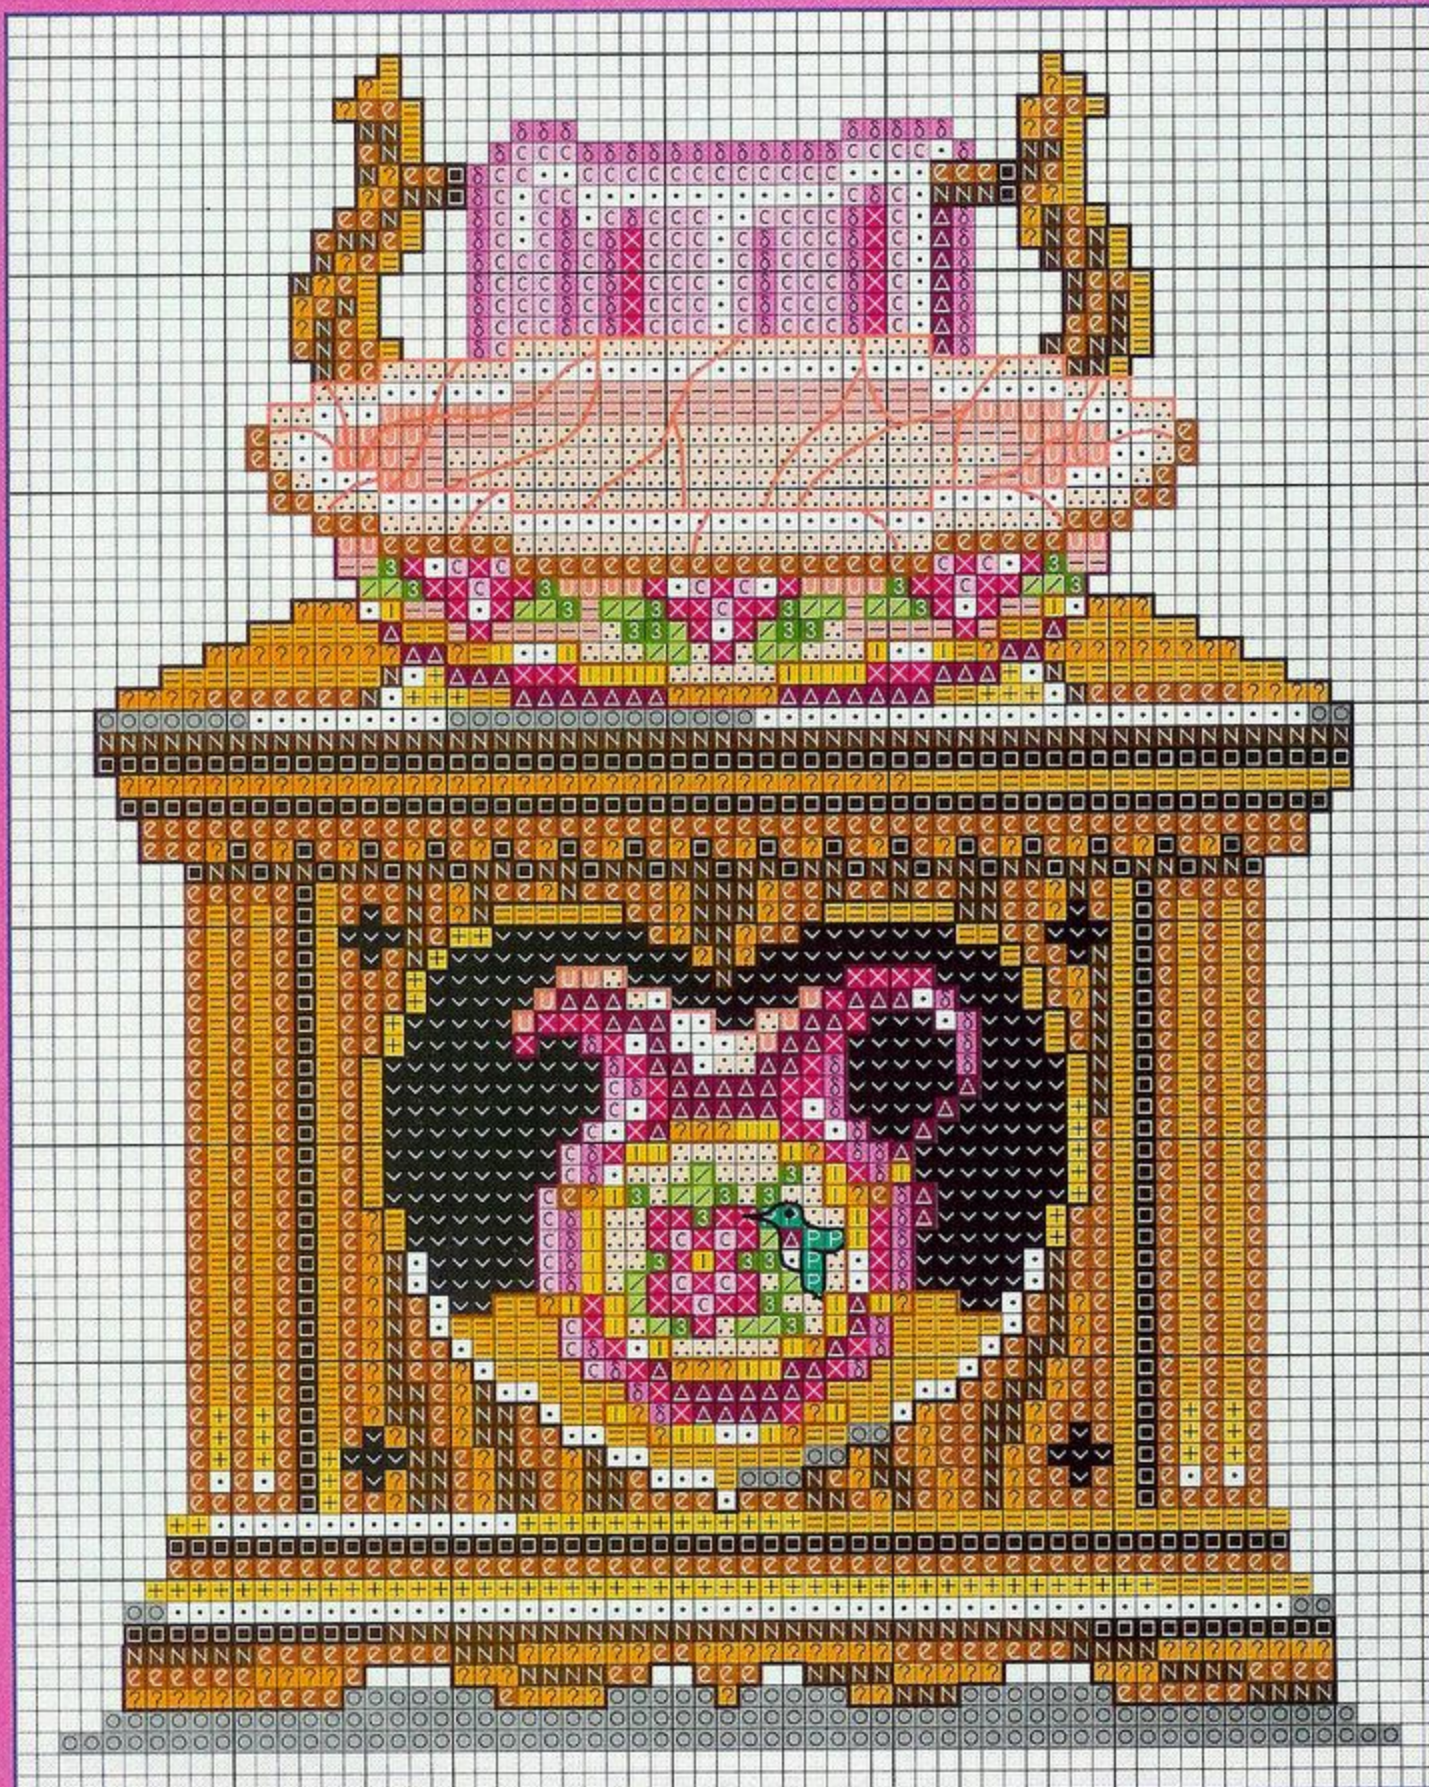

Simbología

	DMC	ANCHOR	FINCA
■ Amarillo	726	295	1222
• Blanco			
+ Dorado	3820	306	1040
≡ Dorado	783	307	1068
○ Gris	318	399	8779
⊙ Marrón	781	309	1072
⊘ Marrón	975	351	7656
⊚ Marrón	300	357	8075
⊛ Marrón	898	360	8080
▼ Negro			
⊜ Rosa	3733	75	2232
⊝ Rosa	335	38	1651
⊞ Rosa	309	42	1661
⊠ Rosa	600	63	2333

Simbología

	DMC	ANCHOR	FINCA
∴ Salmón	945	1010	7933
— Salmón	950	4146	7806
⊔ Salmón	407	914	7944
∕ Verde	471	266	4885
⊐ Verde	943	188	4074
⊑ Verde	3345	268	4565

Bordar los tonos oscuros con hebras de tres hilos

Material: esterilla
11 hilos de trama/2 cm.
1 punto/1 hilo de trama

Medidas del bordado
11 x 14 cm.

© Copyright España y Extranjero

Pespuntes/Backstitches

	DMC	ANCHOR	FINCA
— Mueble ..... Marrón	300	357	8075
Jofaina y jarra			
— Zona dorada ..... Marrón	975	351	7656
— Zona rosa y flores ..... Rosa	600	63	2333
— Zona salmón ..... Salmón	407	914	7944
— Hojas ..... Verde	3345	268	4565
— Pájaro ..... Negro			
• Punto de nudo ..... Negro