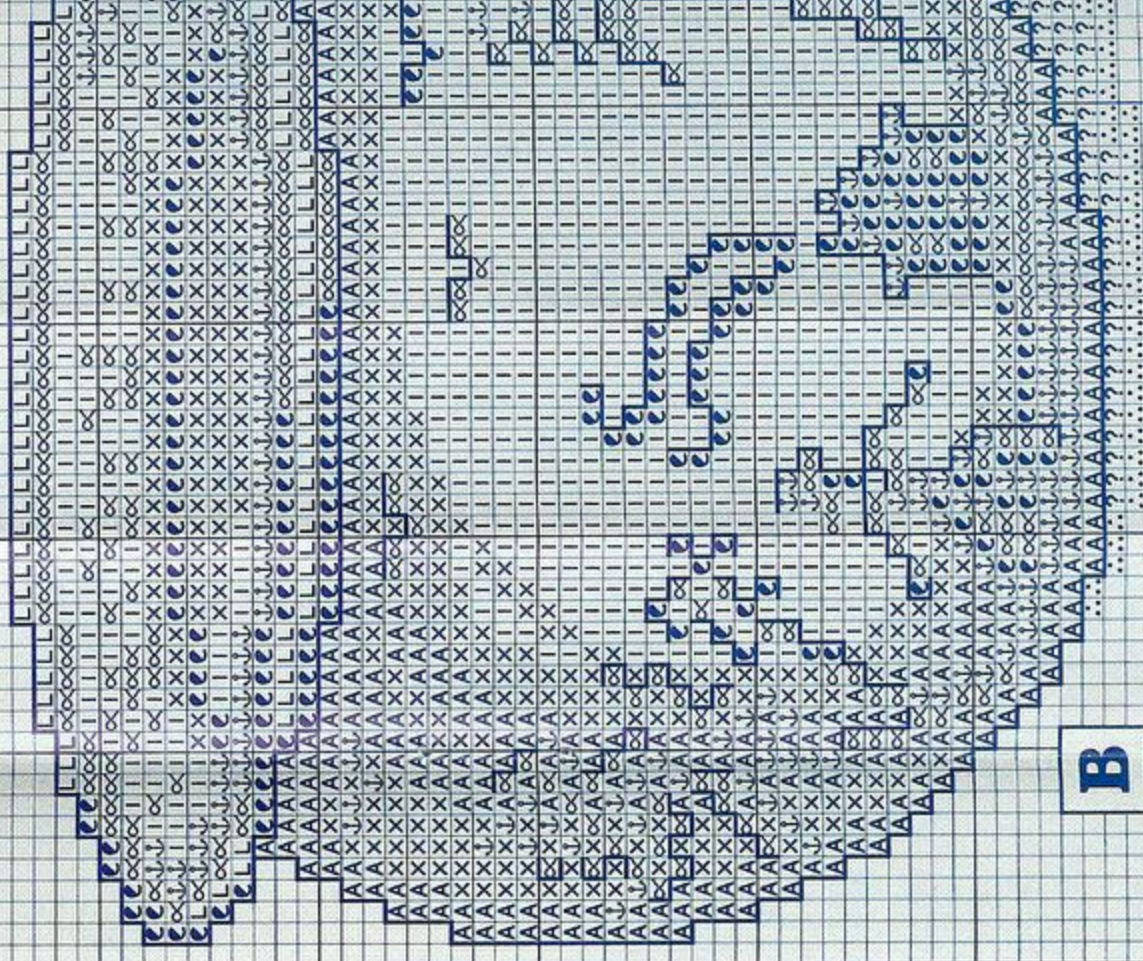

Bordar los tonos oscuros con hebras de tres hilos

Material: esterilla
 11 hilos de trama/2 cm.
 1 punto/1 hilo de trama
 Medidas del bordado
 17 x 17 cm.

© Copyright España y Extranjero

A

B

Palanganero

Simbología