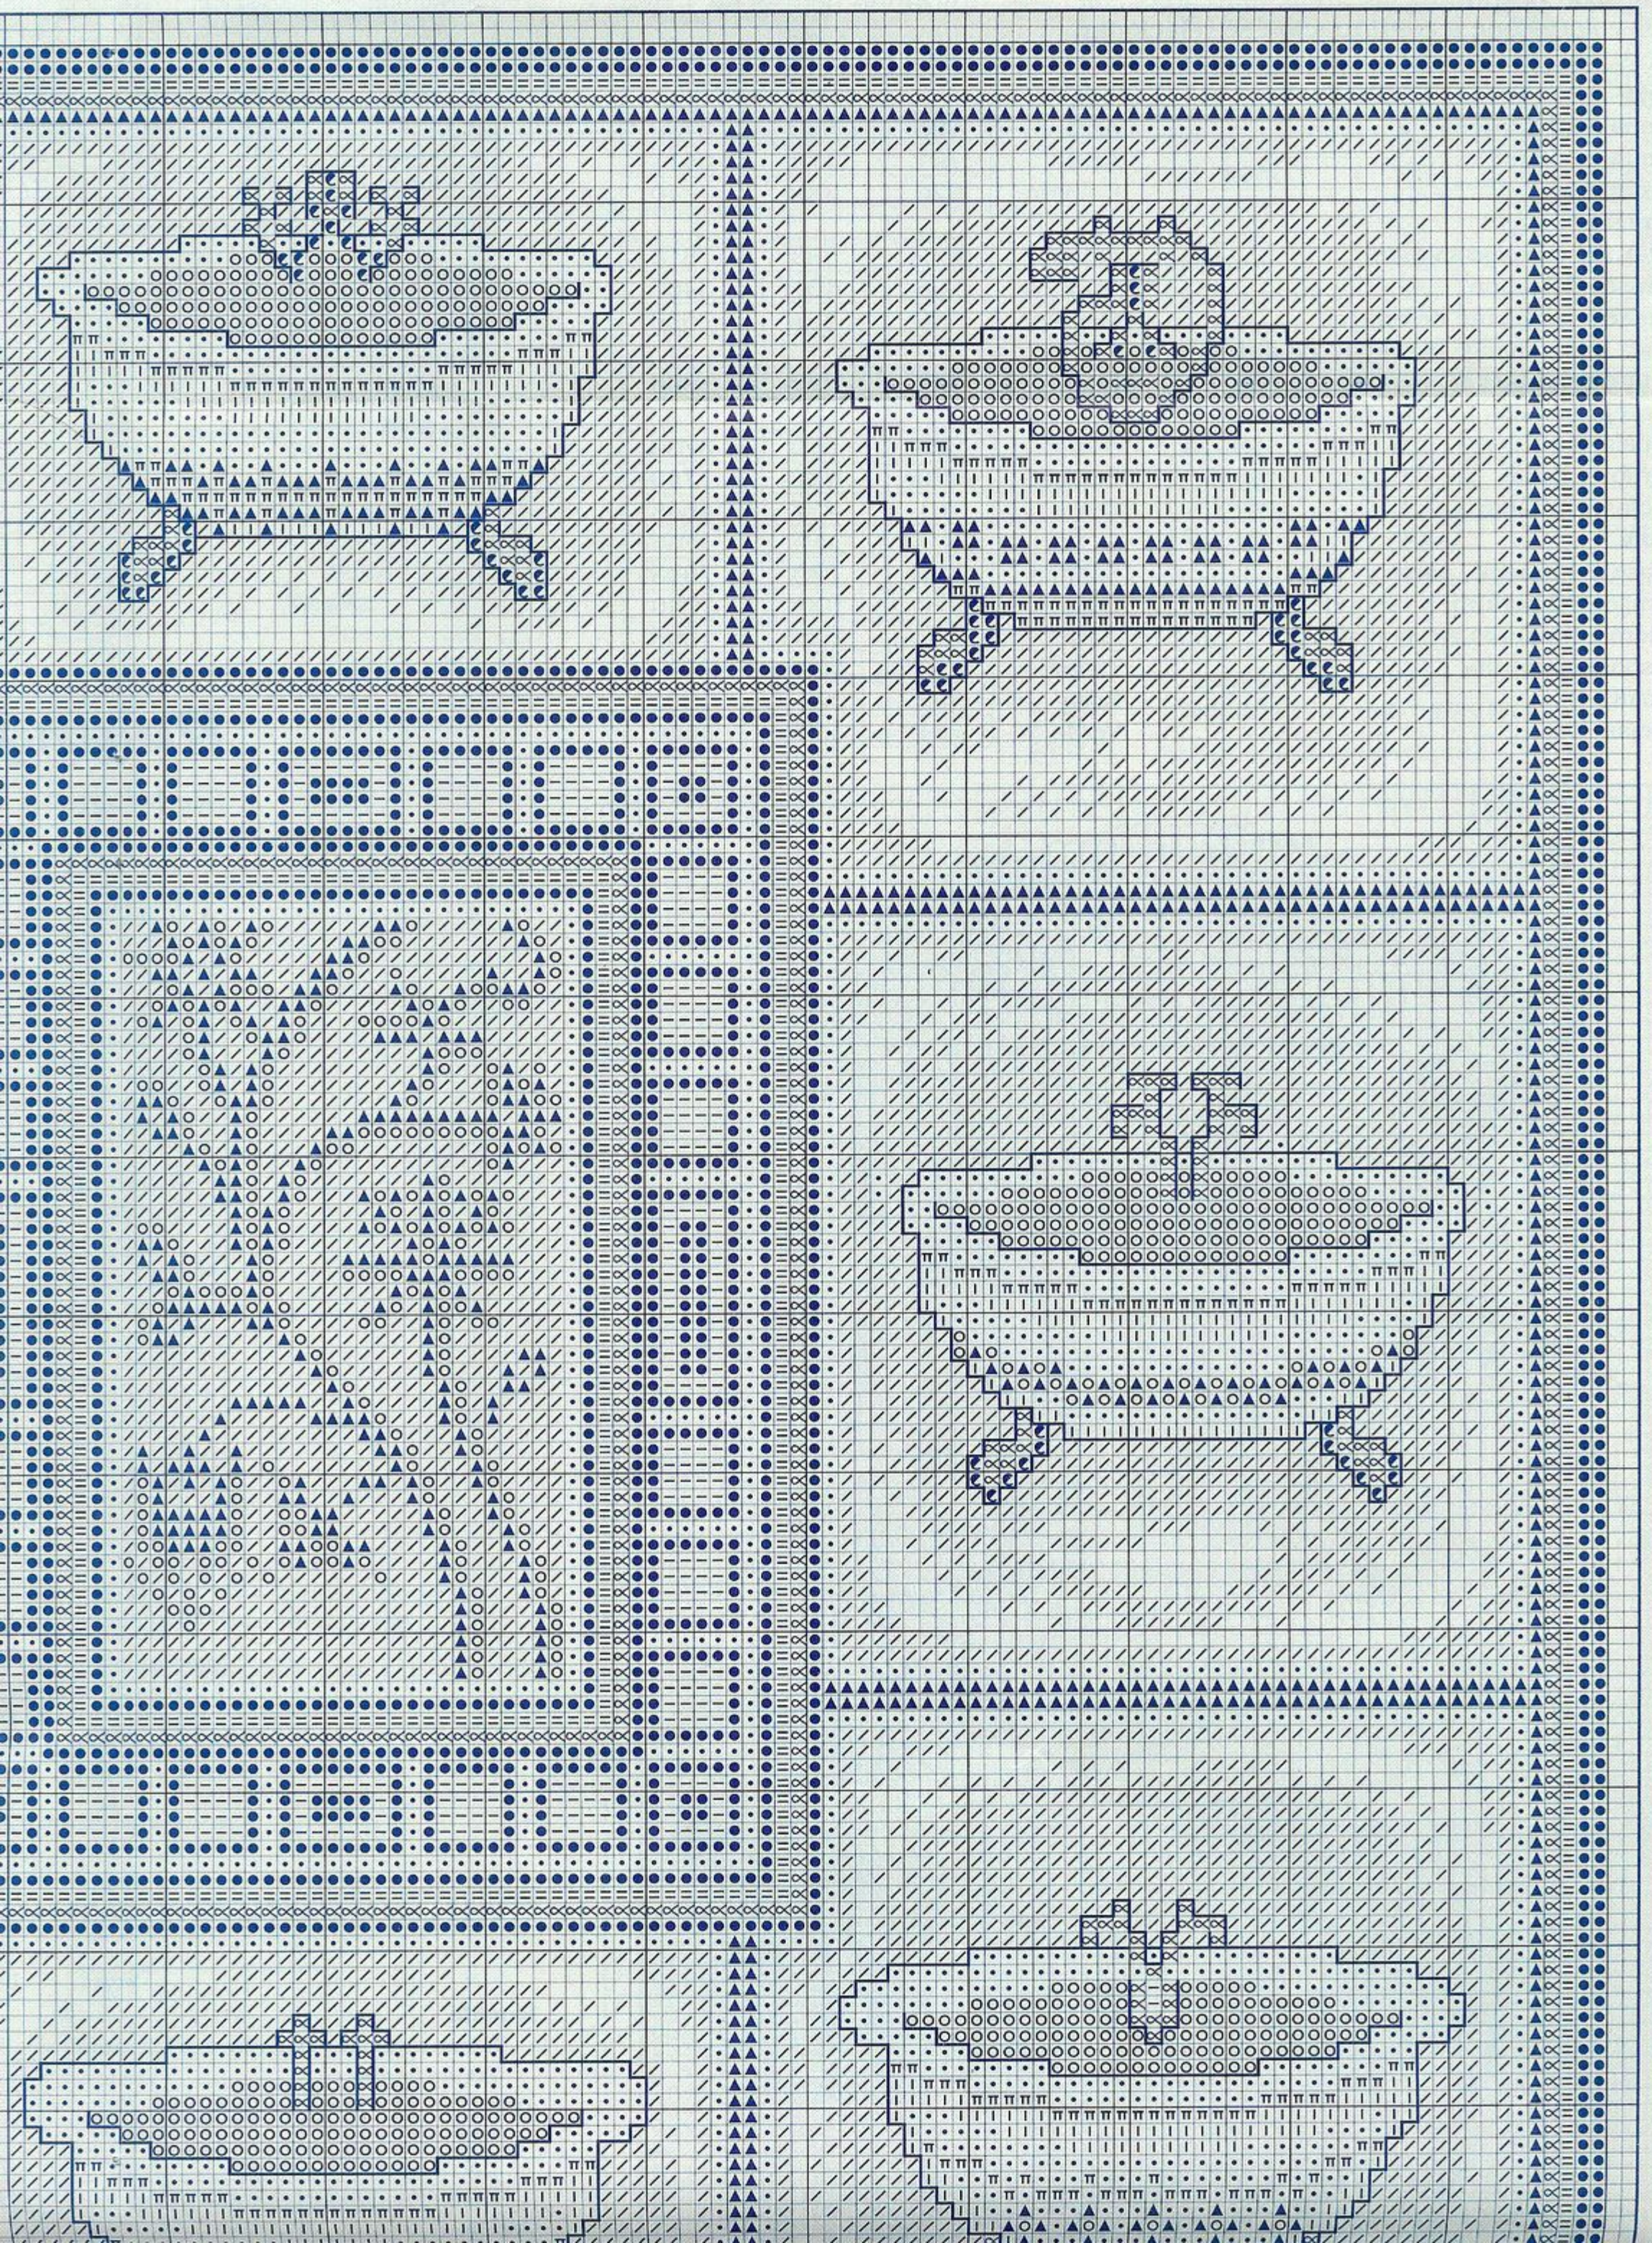

Jabones

Simbología

	DMC	ANCHOR	FINCA
∴ Azul	3752	1032	3132
× Azul	932	1033	3305
? Azul	931	1034	3139
● Azul	930	1035	3151
l Beige	746	885	3000
\ Beige	739	372	8310
+ Beige	841	1082	8145
- Beige	738	942	8060
π Beige	437	362	7386
• Blanco			
⚡ Gris	3024	397	8728
∞ Gris	647	1040	8574
★ Gris	535	1041	8589
↓ Marrón	300	352	8075
8 Marrón	840	1084	8157
♥ Marrón	434	310	8072
Ⓢ Marrón	839	1086	8159
⊗ Marrón	801	359	8080
■ Negro			
Ⓒ Tostado	402	1047	7636
Ⓜ Tostado	3776	1048	7644
≡ Tostado	301	1049	7740
4 Tostado	435	1046	8069
⚓ Verde	504	1042	4218
W Verde	502	876	4228
S Verde	501	878	4231
▲ Verde	500	683	4323

Bordar los tonos oscuros con hebras de tres hilos

Material: esterilla

11 hilos de trama/2 cm.

1 punto/1 hilo de trama

Medidas del bordado

16 x 21,5 cm.

© Copyright España y Extranjero

Perfilar con pespuntos las áreas marcadas con — utilizando hebras de 1 hilo en los colores que a continuación se relacionan

		DMC	ANCHOR	FINCA
Frasco beige				
Cristal	Beige	841	1082	8145
Tapón	Tostado	301	1049	7740
Frasco verde				
Cristal	Verde	502	876	4228
Tapón	Gris	535	1041	8589
Frasco azul				
Zona clara del cristal ...	Azul	931	1034	3139
Zona oscura del cristal ...	Azul	930	1035	3151
Etiqueta	Tostado	3776	1048	7644
Tapón	Gris	535	1041	8589
Brocha				
Mango	Marrón	300	352	8075
Cerdas	Marrón	839	1086	8159
Caracola	Marrón	839	1086	8159
Jabones	Marrón	801	359	8080