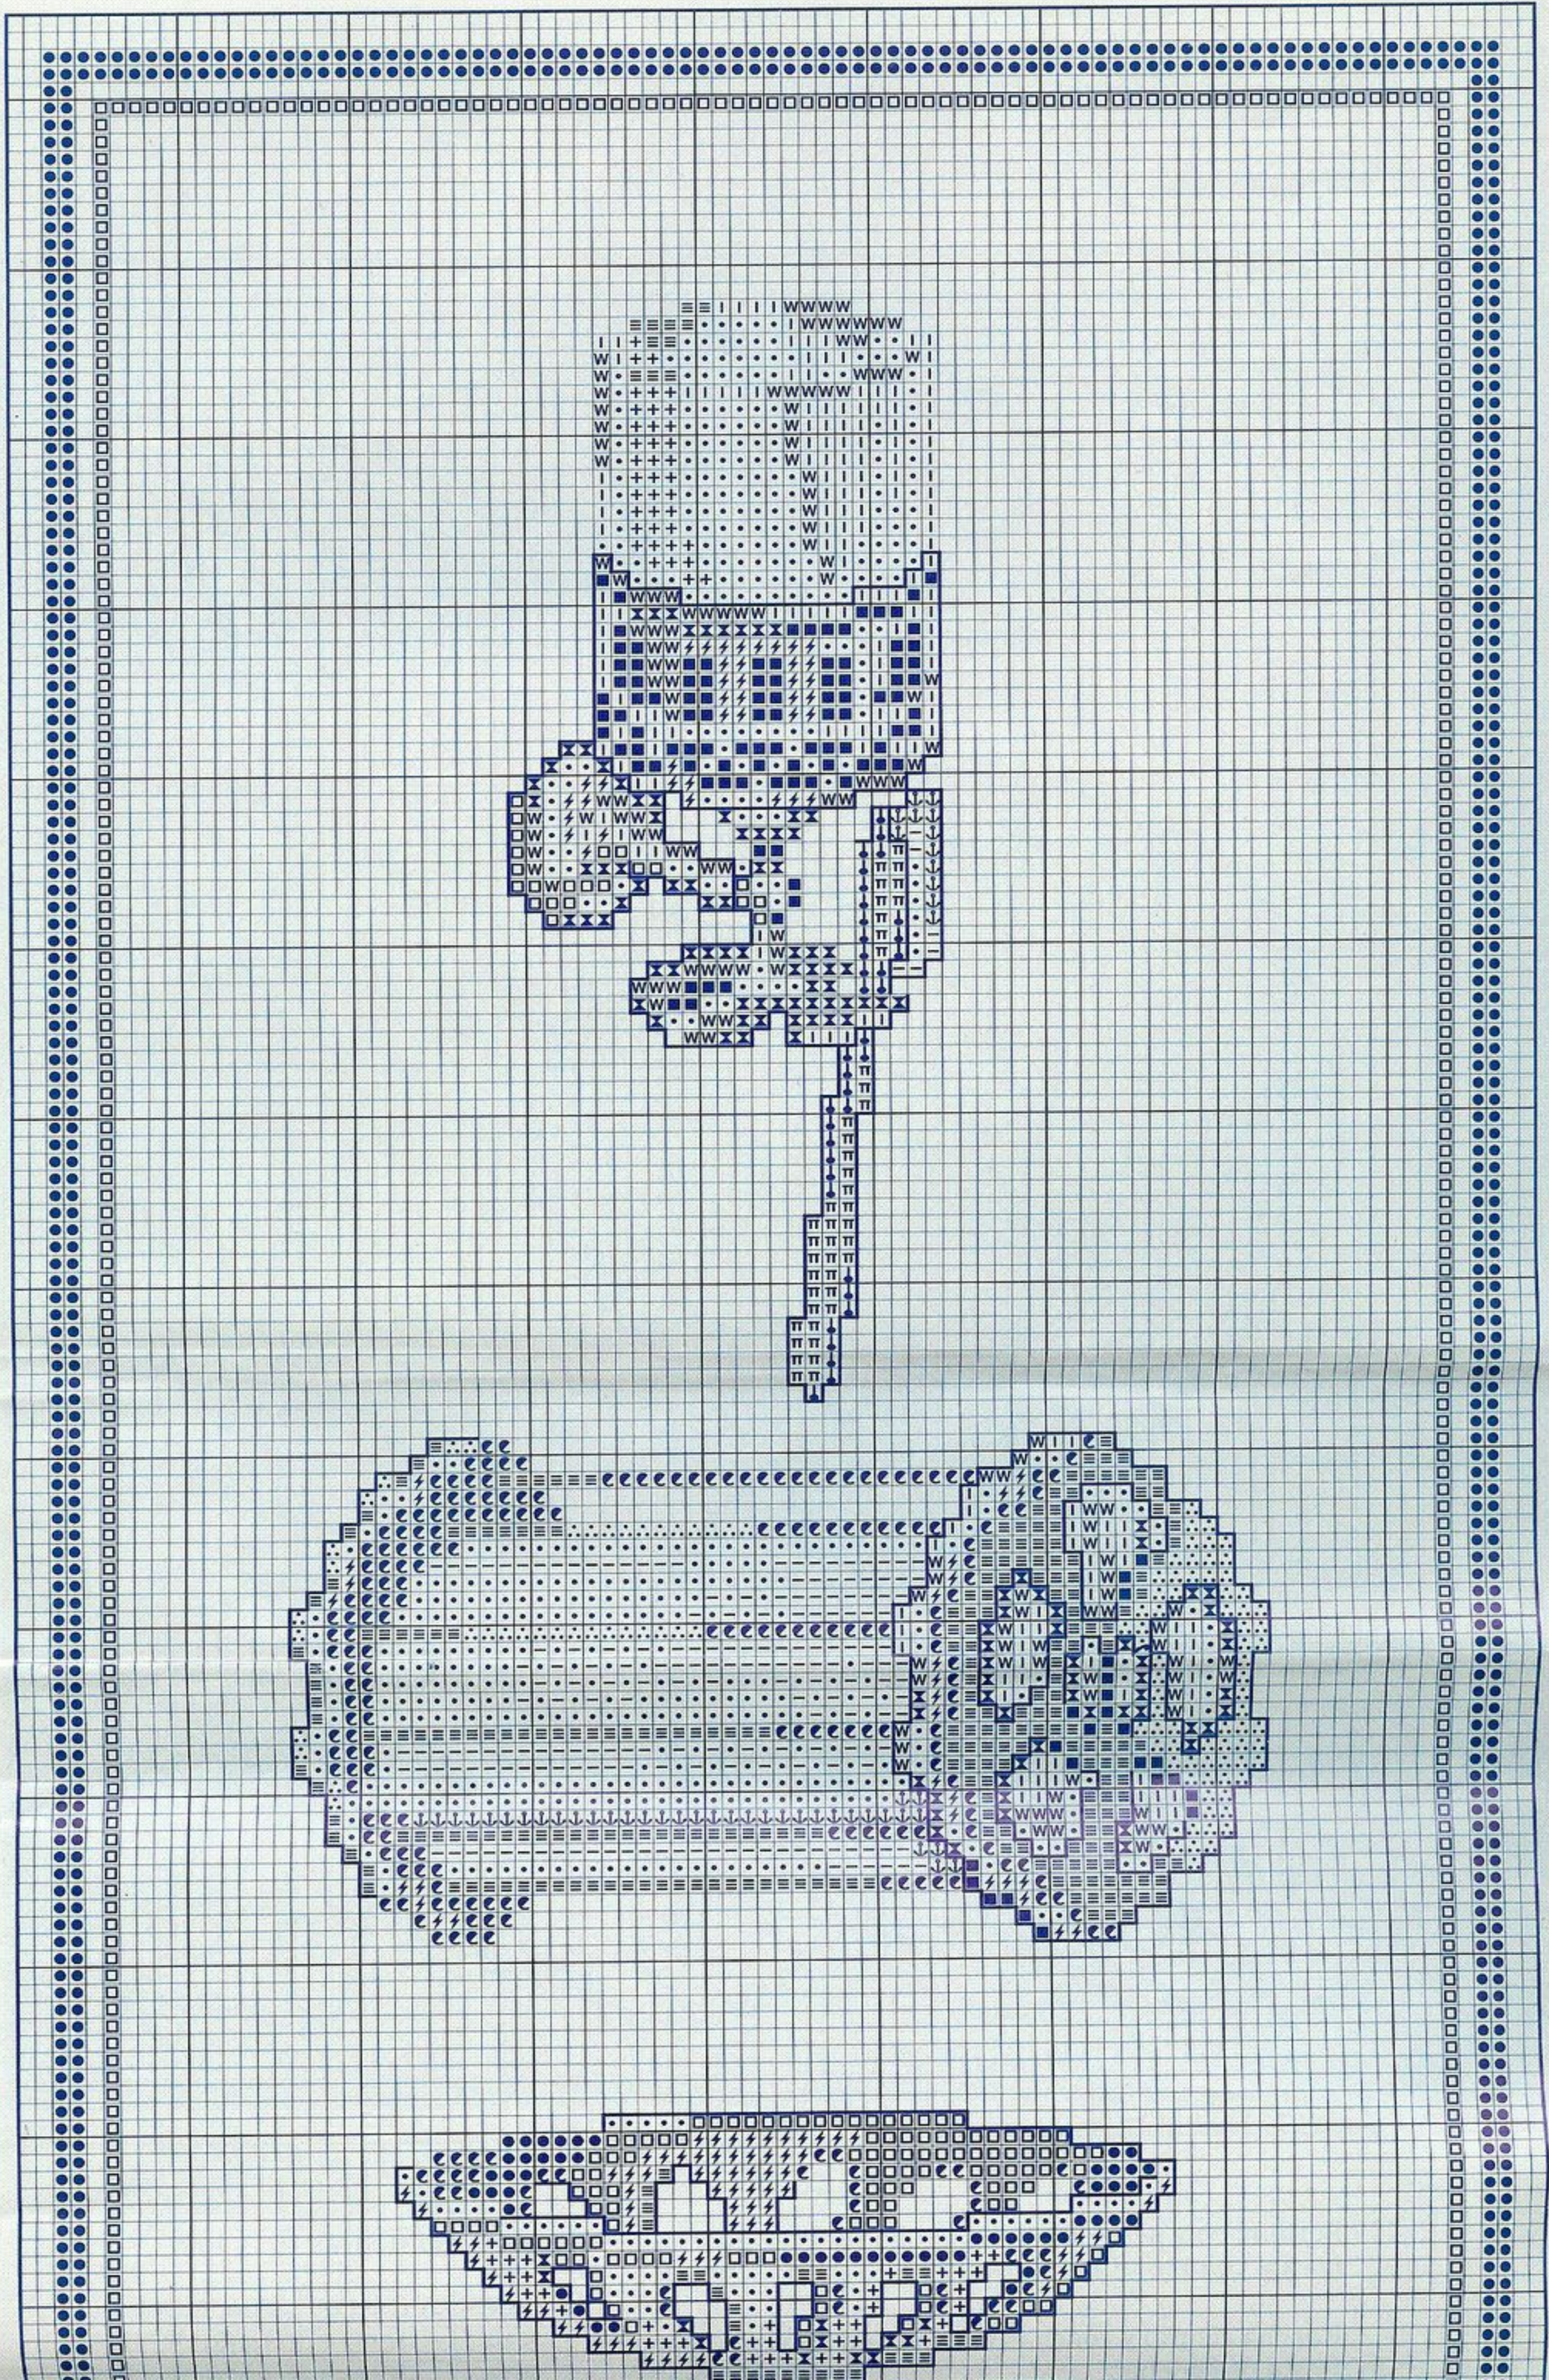

Material: esterilla

11 hilos de trama/2 cm.

1 punto/1 hilo de trama

Medidas del bordado

27,5 x 13,5 cm.

© Copyright España y Extranjero

Perfilar con pespantes l
en los colores que a con

Zona gris
Zona dorada