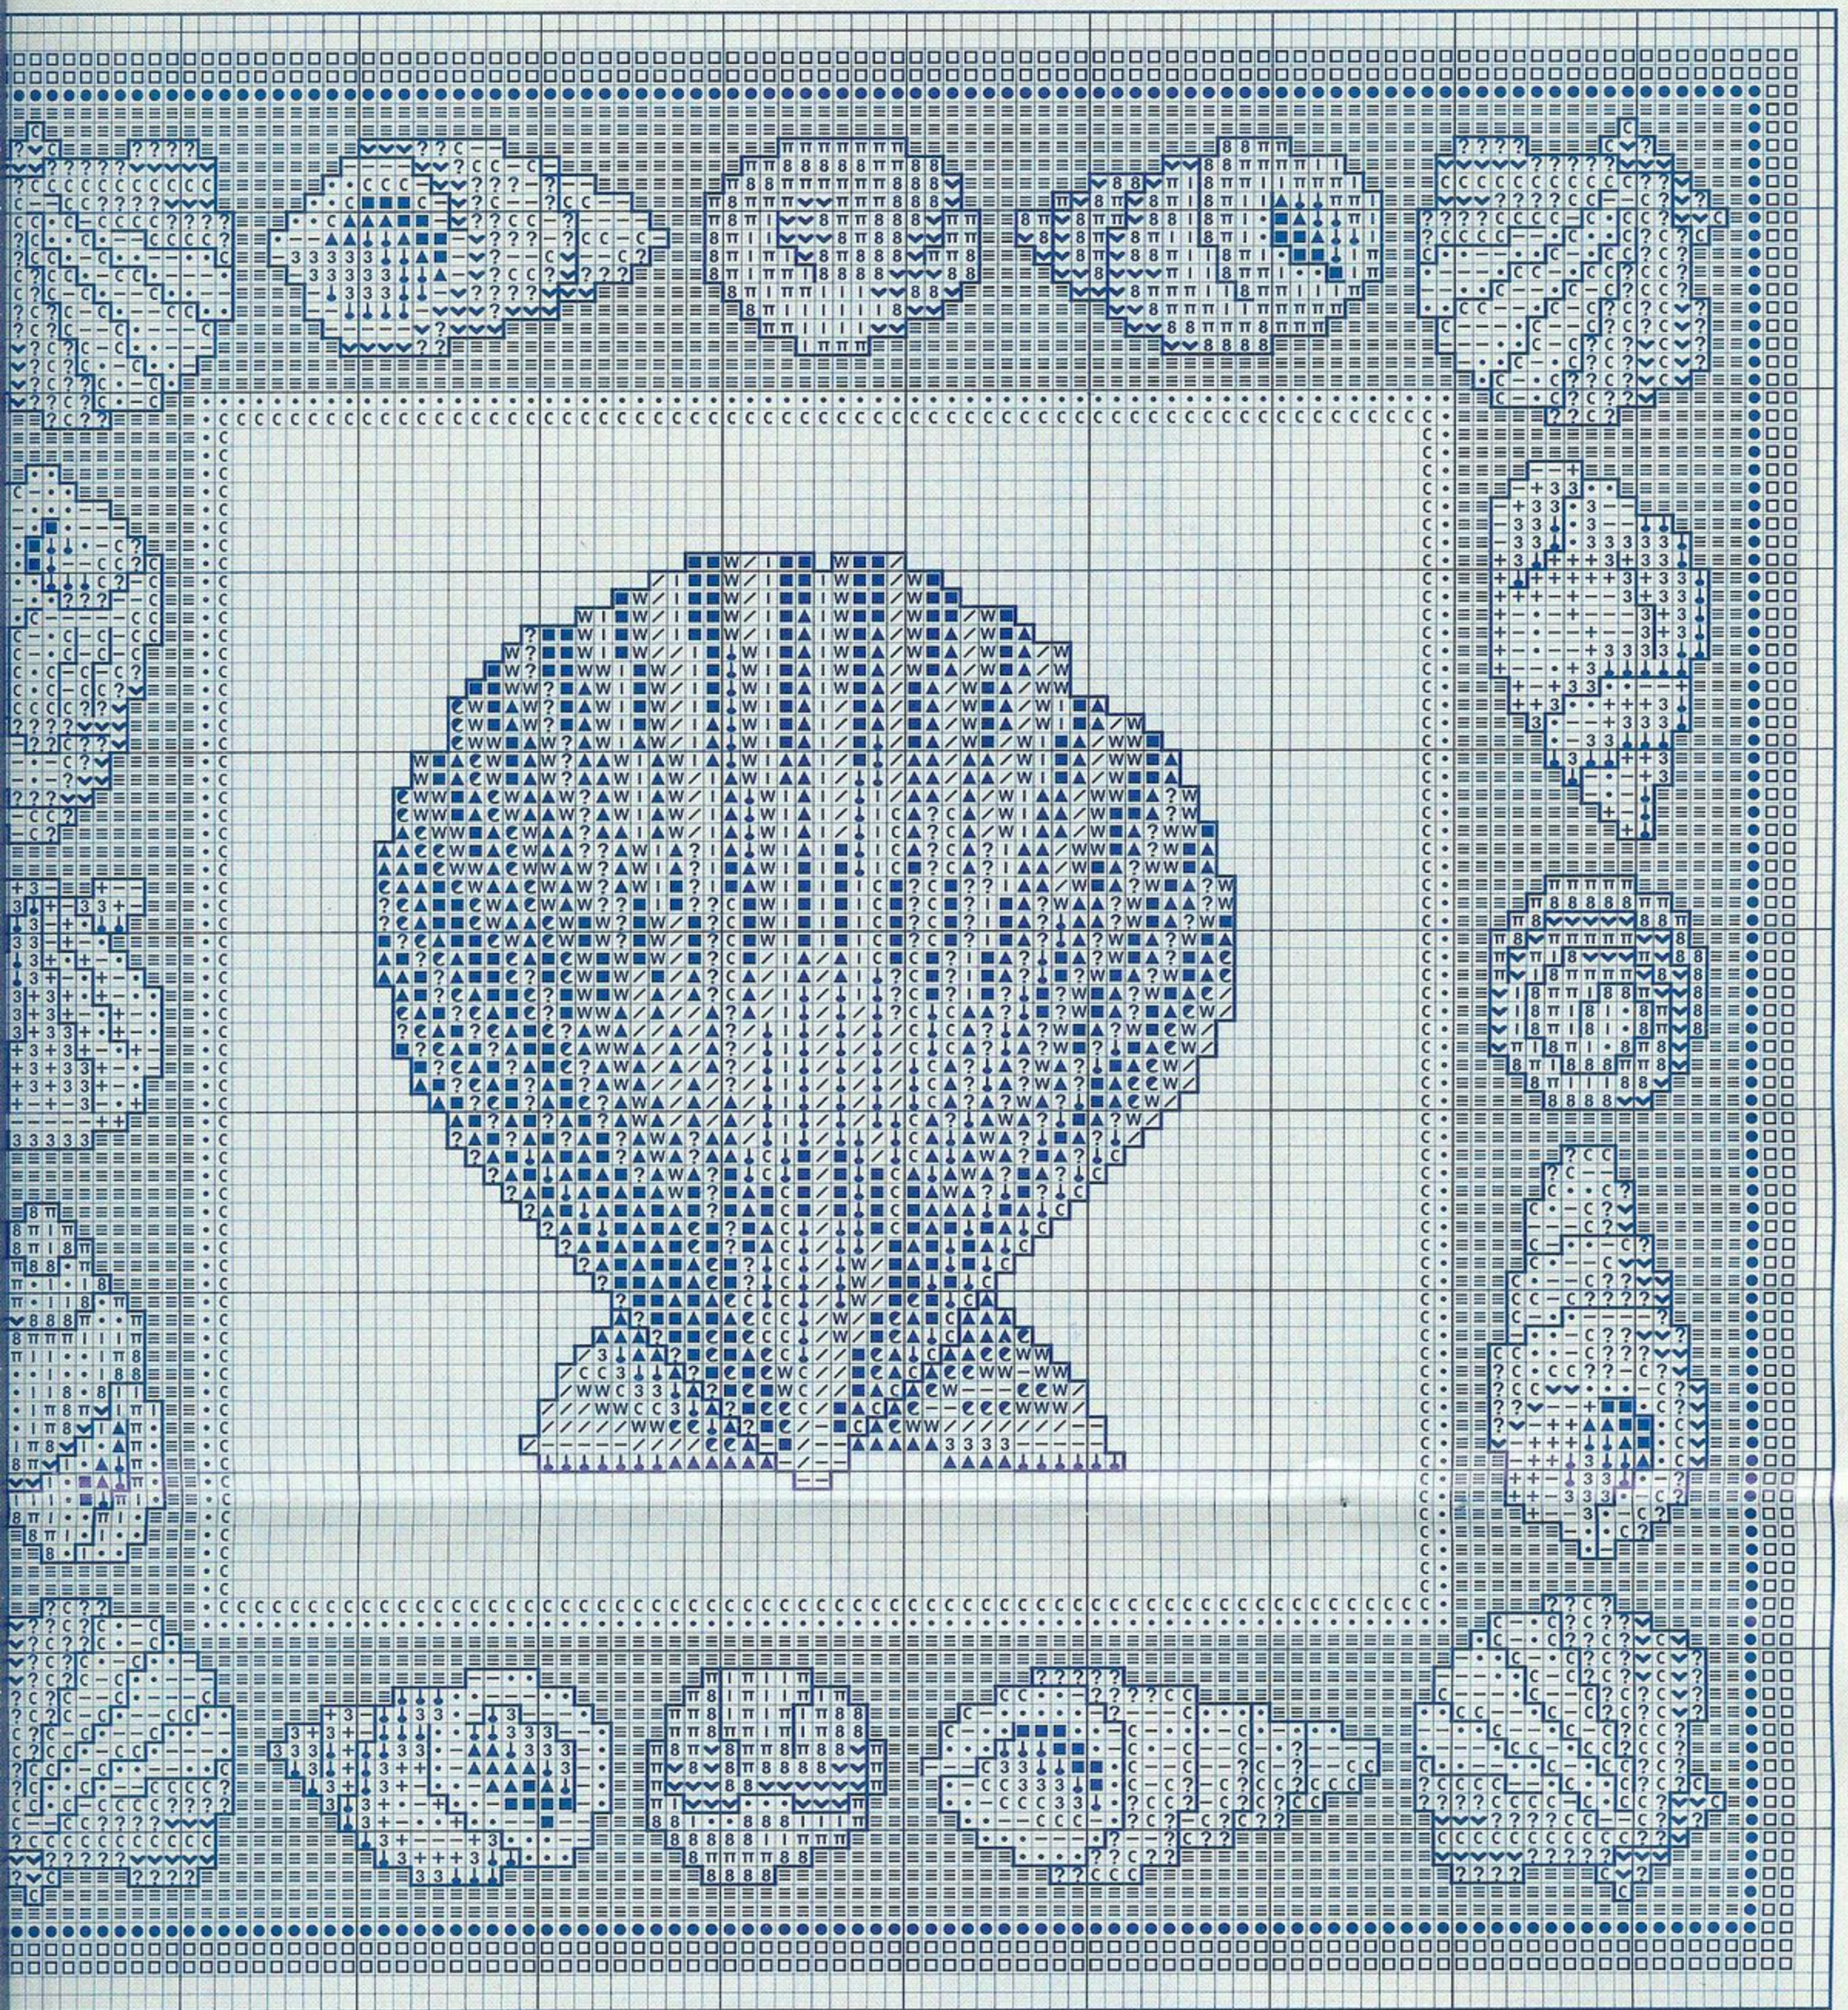

Piel	Salmón
Vestido	Azul
Hojas	Verde

DMC	ANCHOR	FINCA
3064	883	7813
827	160	3219
500	683	4323

a
a/2 cm.
e trama
dado: 19,5 x 19,5 cm.
y Extranjero

Perfilar con pespuntos las áreas marcadas con — utilizando hebras de 1 hilo
en los colores que a continuación se relacionan