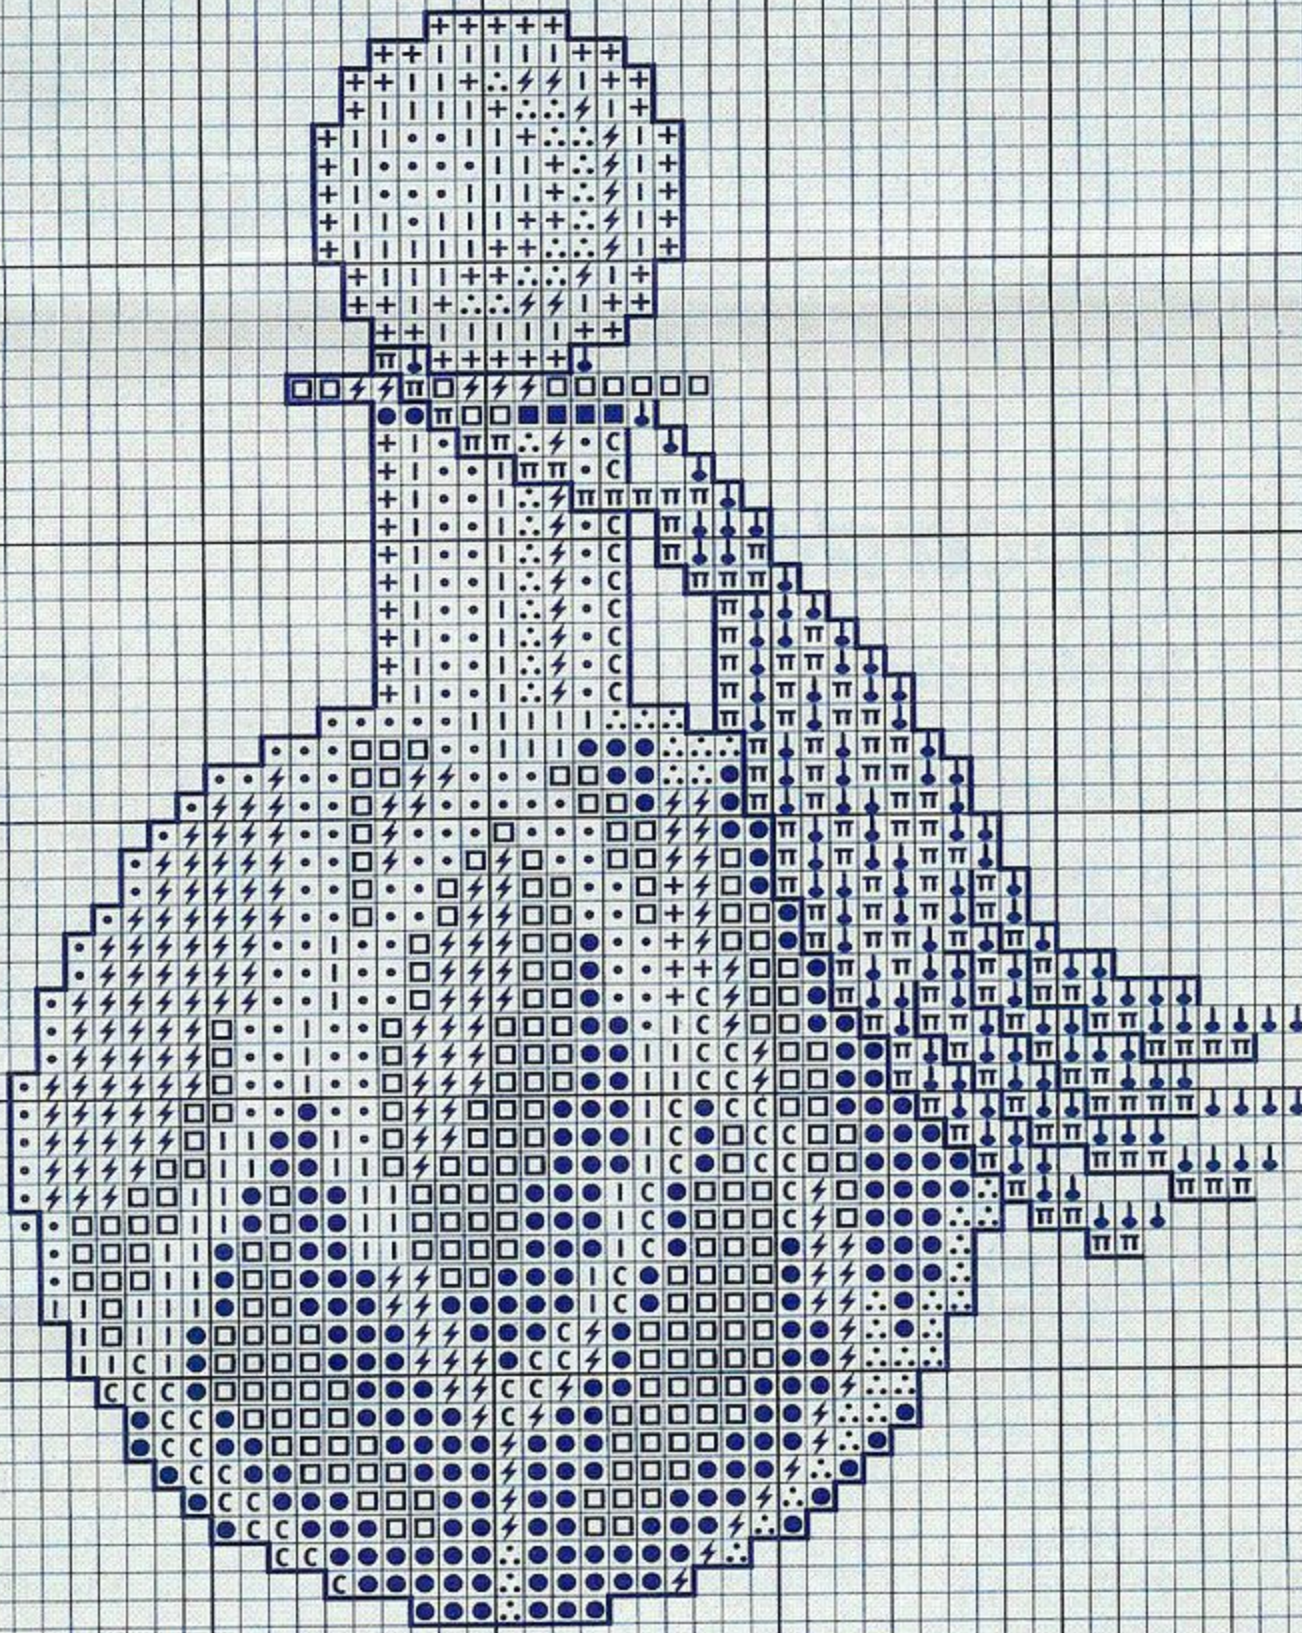

Material: esterilla
 11 hilos de trama/2 cm.
 1 punto/1 hilo de trama
 Medidas del bordado
 17 x 28 cm.

Bordar los tonos oscuros con hebras de tres hilos

©, Copyright España y Extranjero

Perfilar con pespuntos las áreas marcadas con — utilizando hebras de 1 hilo en los colores que a continuación se relacionan

Zonas doradas Marrón
 Zonas azules Azul
 Resto de figuras
 piel Salmón
 pelo Salmón

DMC	ANCHOR	FINCA
780	310	8072
924	851	3745
3064	883	7813
3772	1007	7962

Perfilar con pespunte las áreas marcadas con — utilizando hebras de 1 hilo