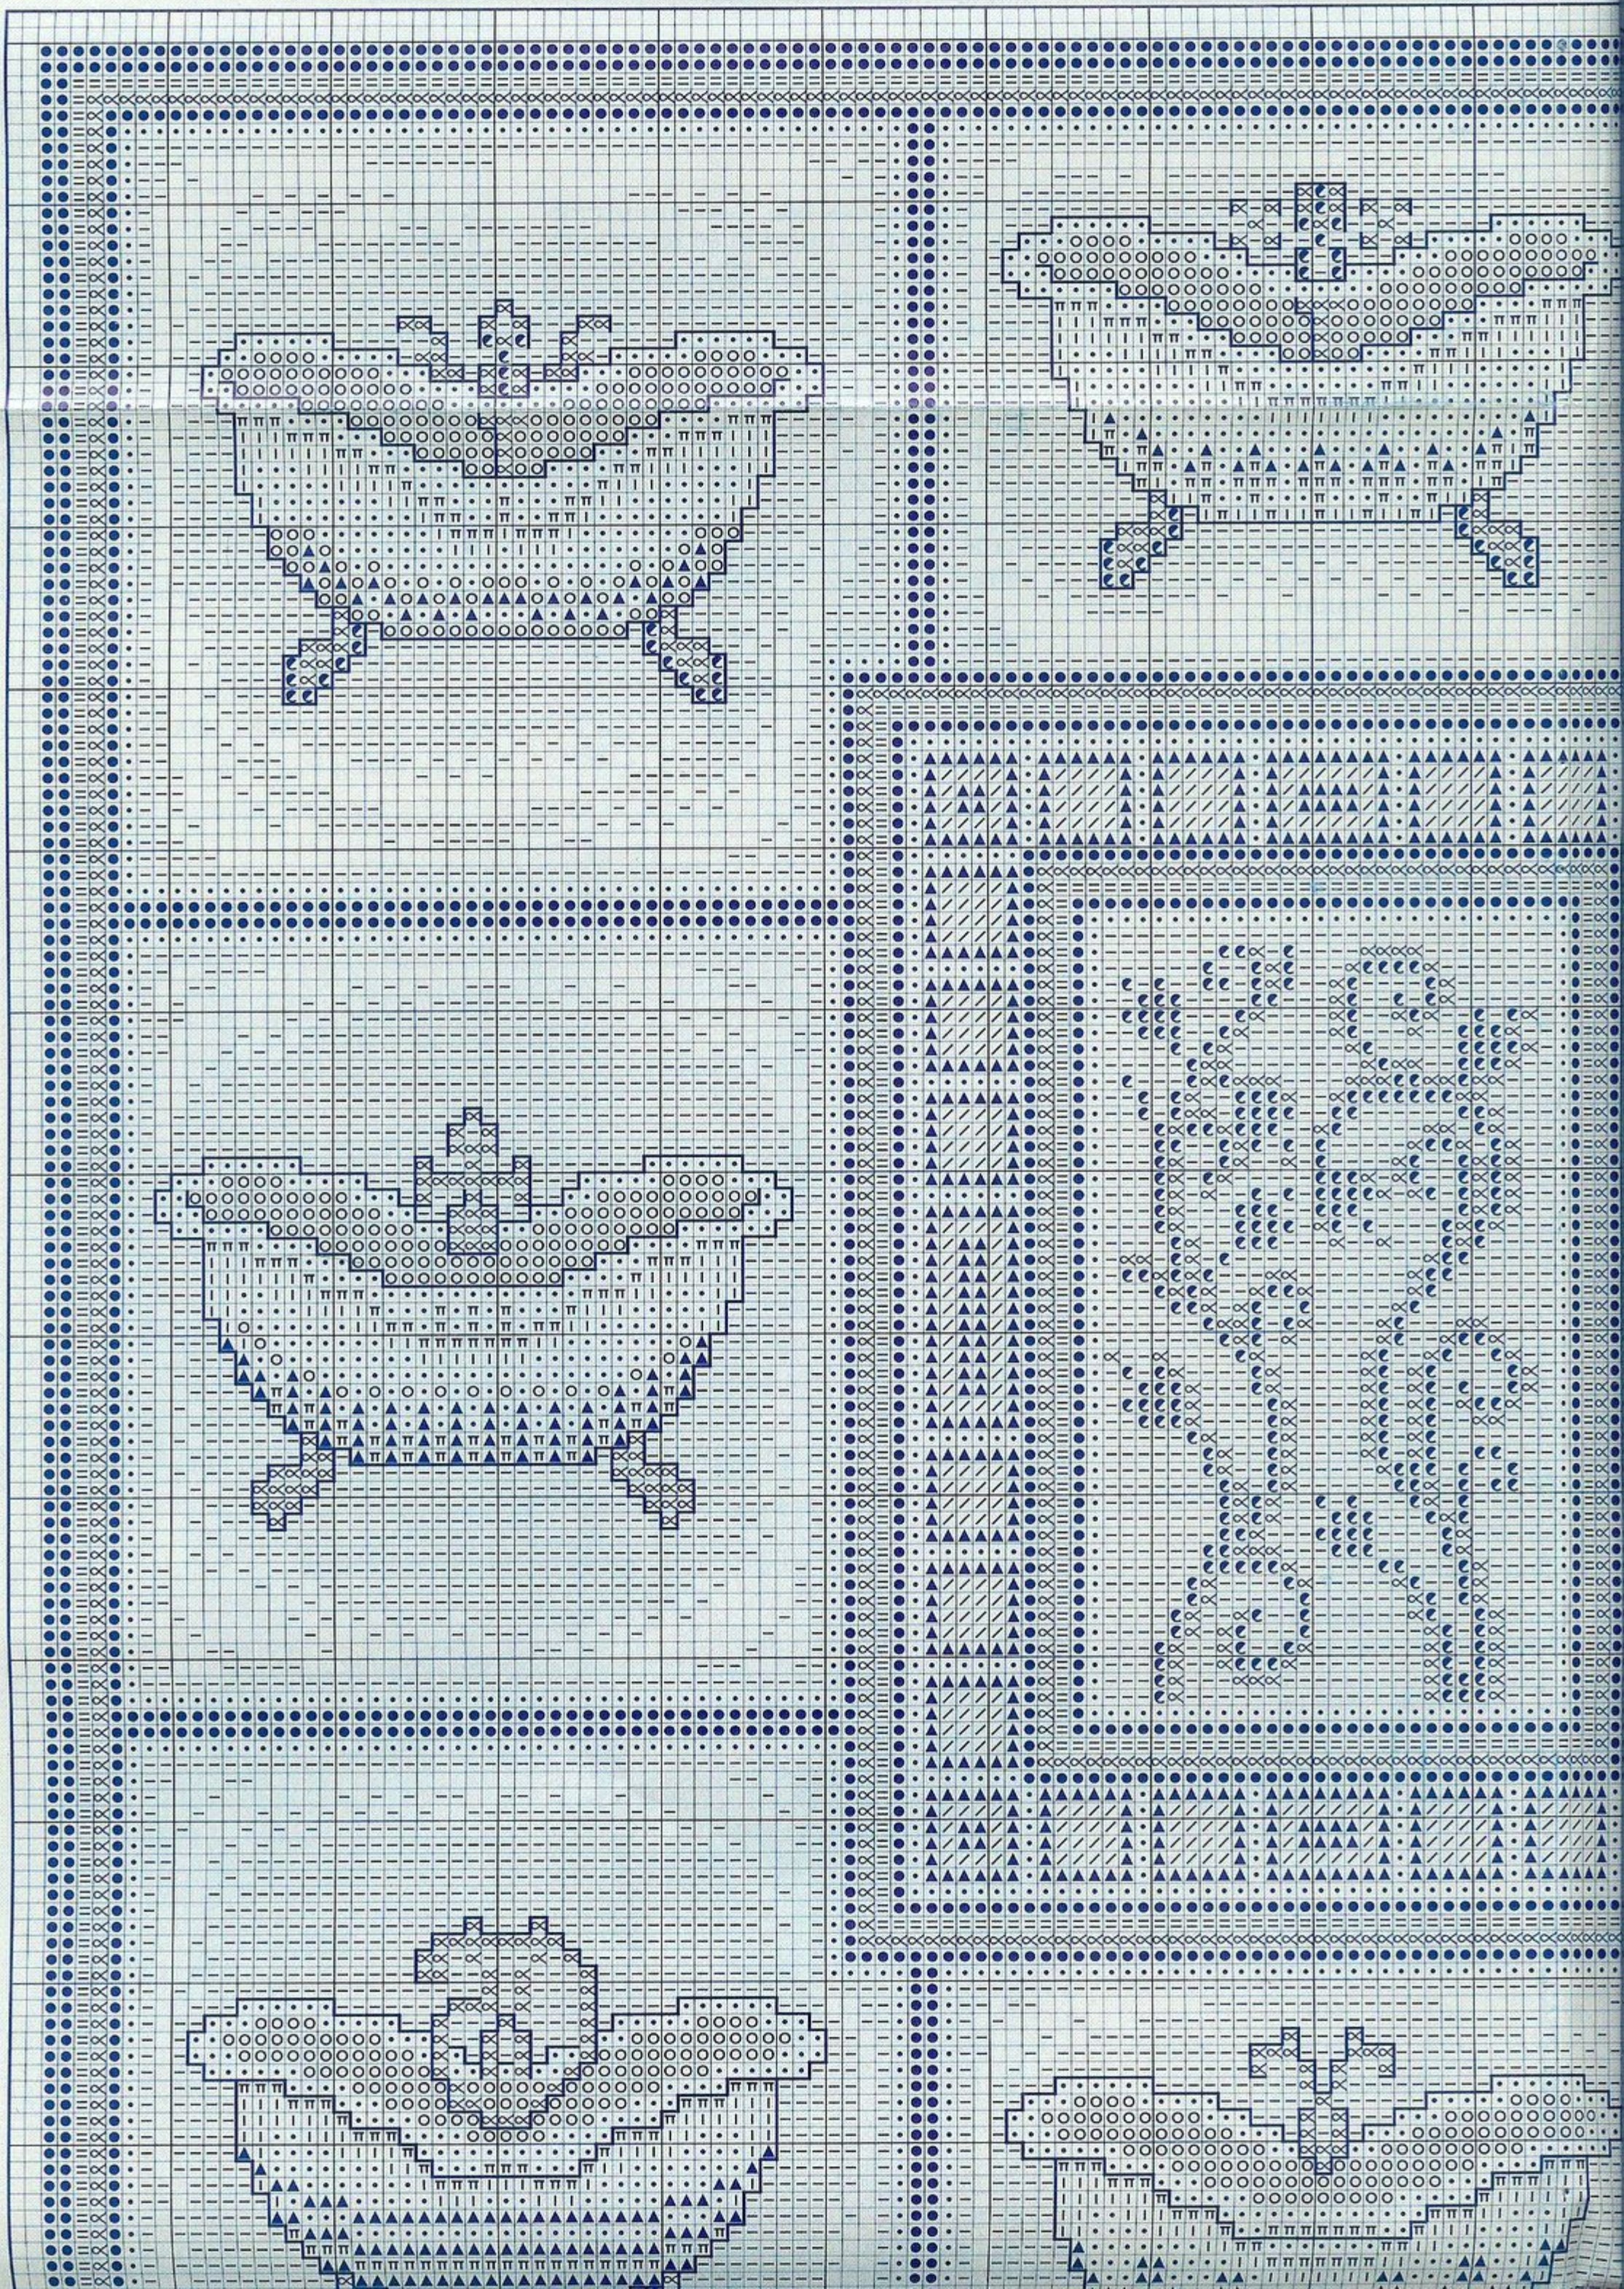

utilizando hebras de 1 hilo

DMC	ANCHOR	FINCA
435	369	8069
300	357	8080
831	277	7066
829	906	7073
3022	8581	8487
301	1049	7740
500	683	4323
400	355	7740
300	357	8080

Distribución de motivos

Zonas verdes

Marron