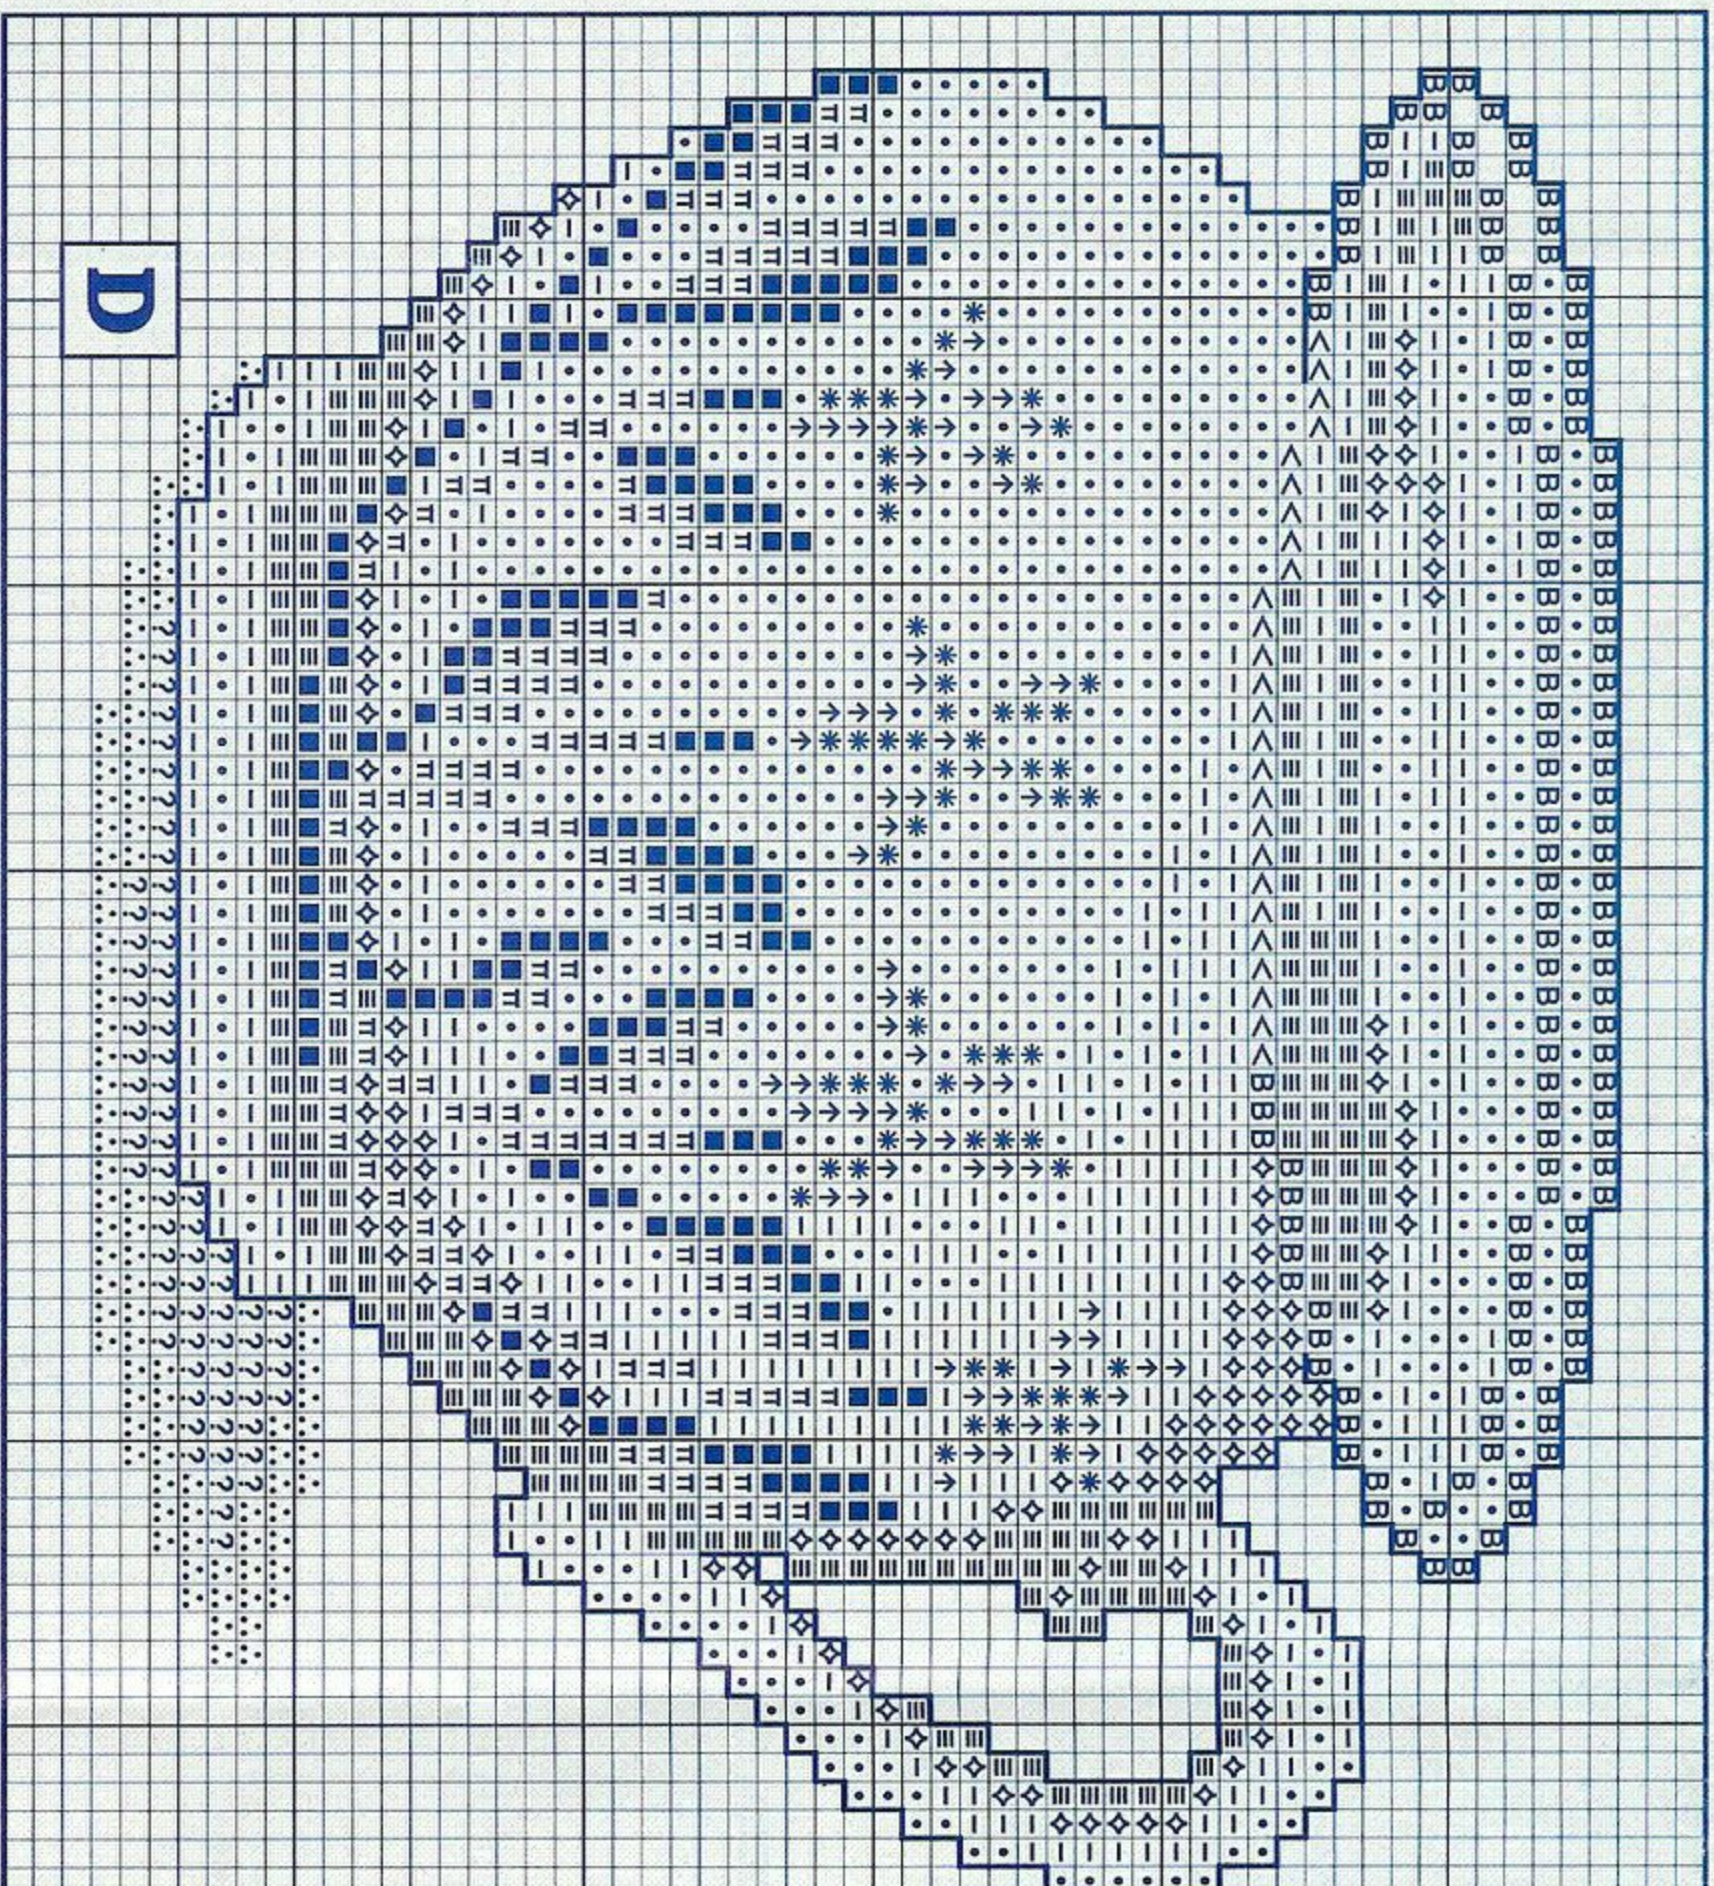

Dompedros

Simbología

	DMC	ANCHOR	FINCA
C Azul	341	117	3305
◆ Berenjena	3042	870	8605
≡ Berenjena	3041	871	8620
• Blanco			
L Dorado	676	891	7139
● Dorado	729	890	7386
⋈ Dorado	680	901	7155
< Dorado	783	307	1068
B Dorado	782	308	1072
5 Gris	453	231	8728
~ Gris	452	232	8688
⚡ Gris	451	233	8742
- Lila	3743	869	8599
↑ Malva	553	98	2615
↓ Marrón	780	310	8072
∴ Marrón	642	392	8310
? Marrón	640	903	8320
* Morado	550	101	2635
// Rojo	817	13	1490
∞ Rosa	601	63	2333
↓ Rosa	3350	65	2415
+ Salmón	351	10	1485
π Verde	562	210	4478
■ Verde	561	212	4323
Z Verde	3348	265	4885
☆ Verde	3345	268	4565
3 Violeta	340	118	2699
K Violeta	333	119	2711

Bordar los tonos oscuros con hebras de tres hilos

Material: esterilla

11 hilos de trama/2 cm.

1 punto/1 hilo de trama

Medidas del bordado

43 x 10 cm.

© Copyright España y Extranjero

Perfilar con pespunte las áreas marcadas con — utilizando hebras de 1 hilo en los colores que a continuación se relacionan

Figura D

Borde ..... Marrón

Contorno ..... Berenjena

Figura E

Contorno ..... Gris

Flores ..... Rojo

Hojas ..... Verde

Figura F

Zonas doradas ..... Marrón

Contorno ..... Violeta

DMC	ANCHOR	FINCA
780	310	8072
3041	871	8620
413	401	8756
817	13	1490
3345	268	4565
780	310	8072
333	119	2711