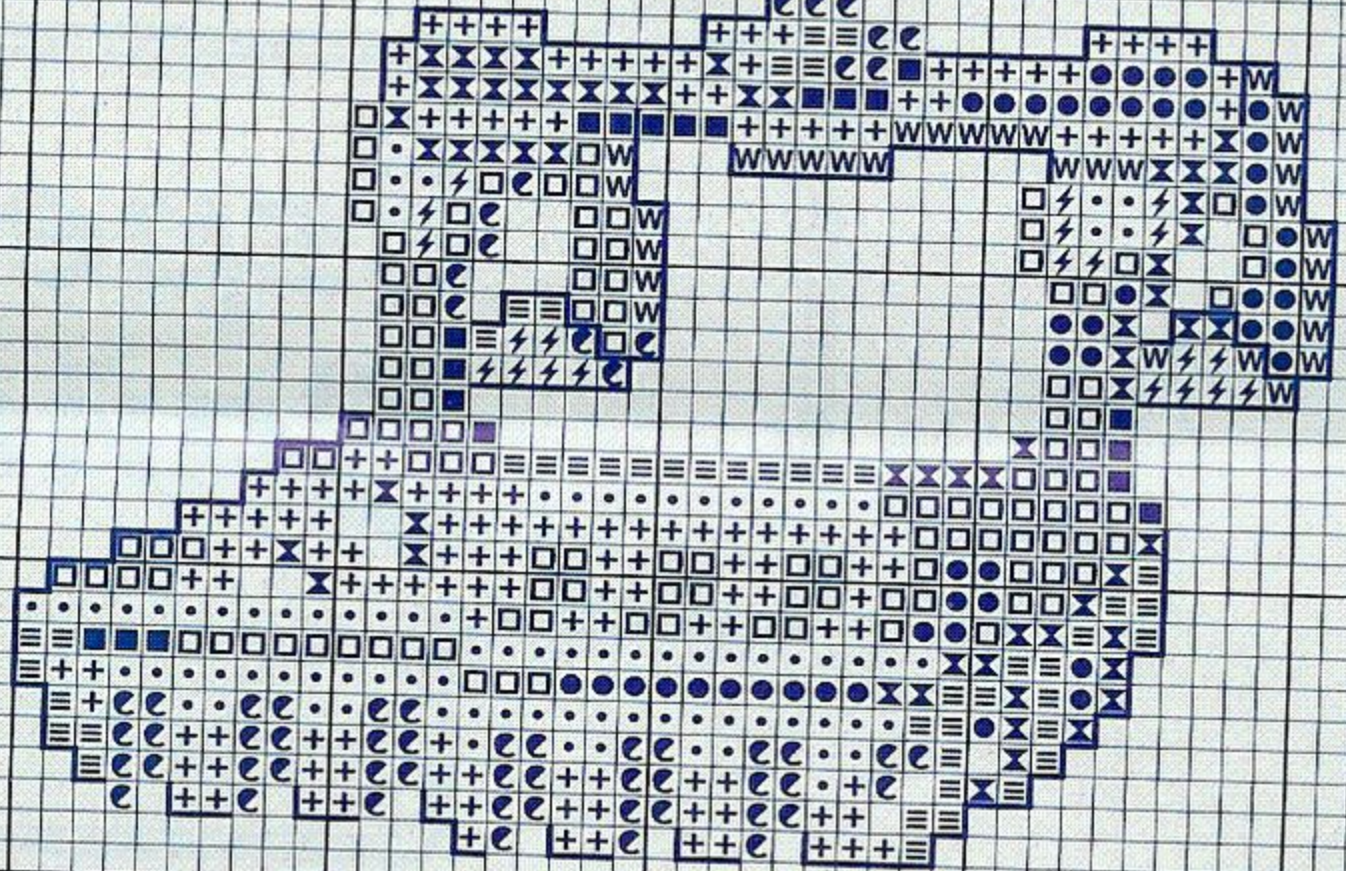

Bordar los tonos oscuros con hebras de tres hilos

Material: esterilla
 11 hilos de trama/2 cm.
 1 punto/1 hilo de trama
 Medidas del bordado
 17 x 17 cm.

© Copyright España y Extranjero

A

B

Palanganero

Simbología