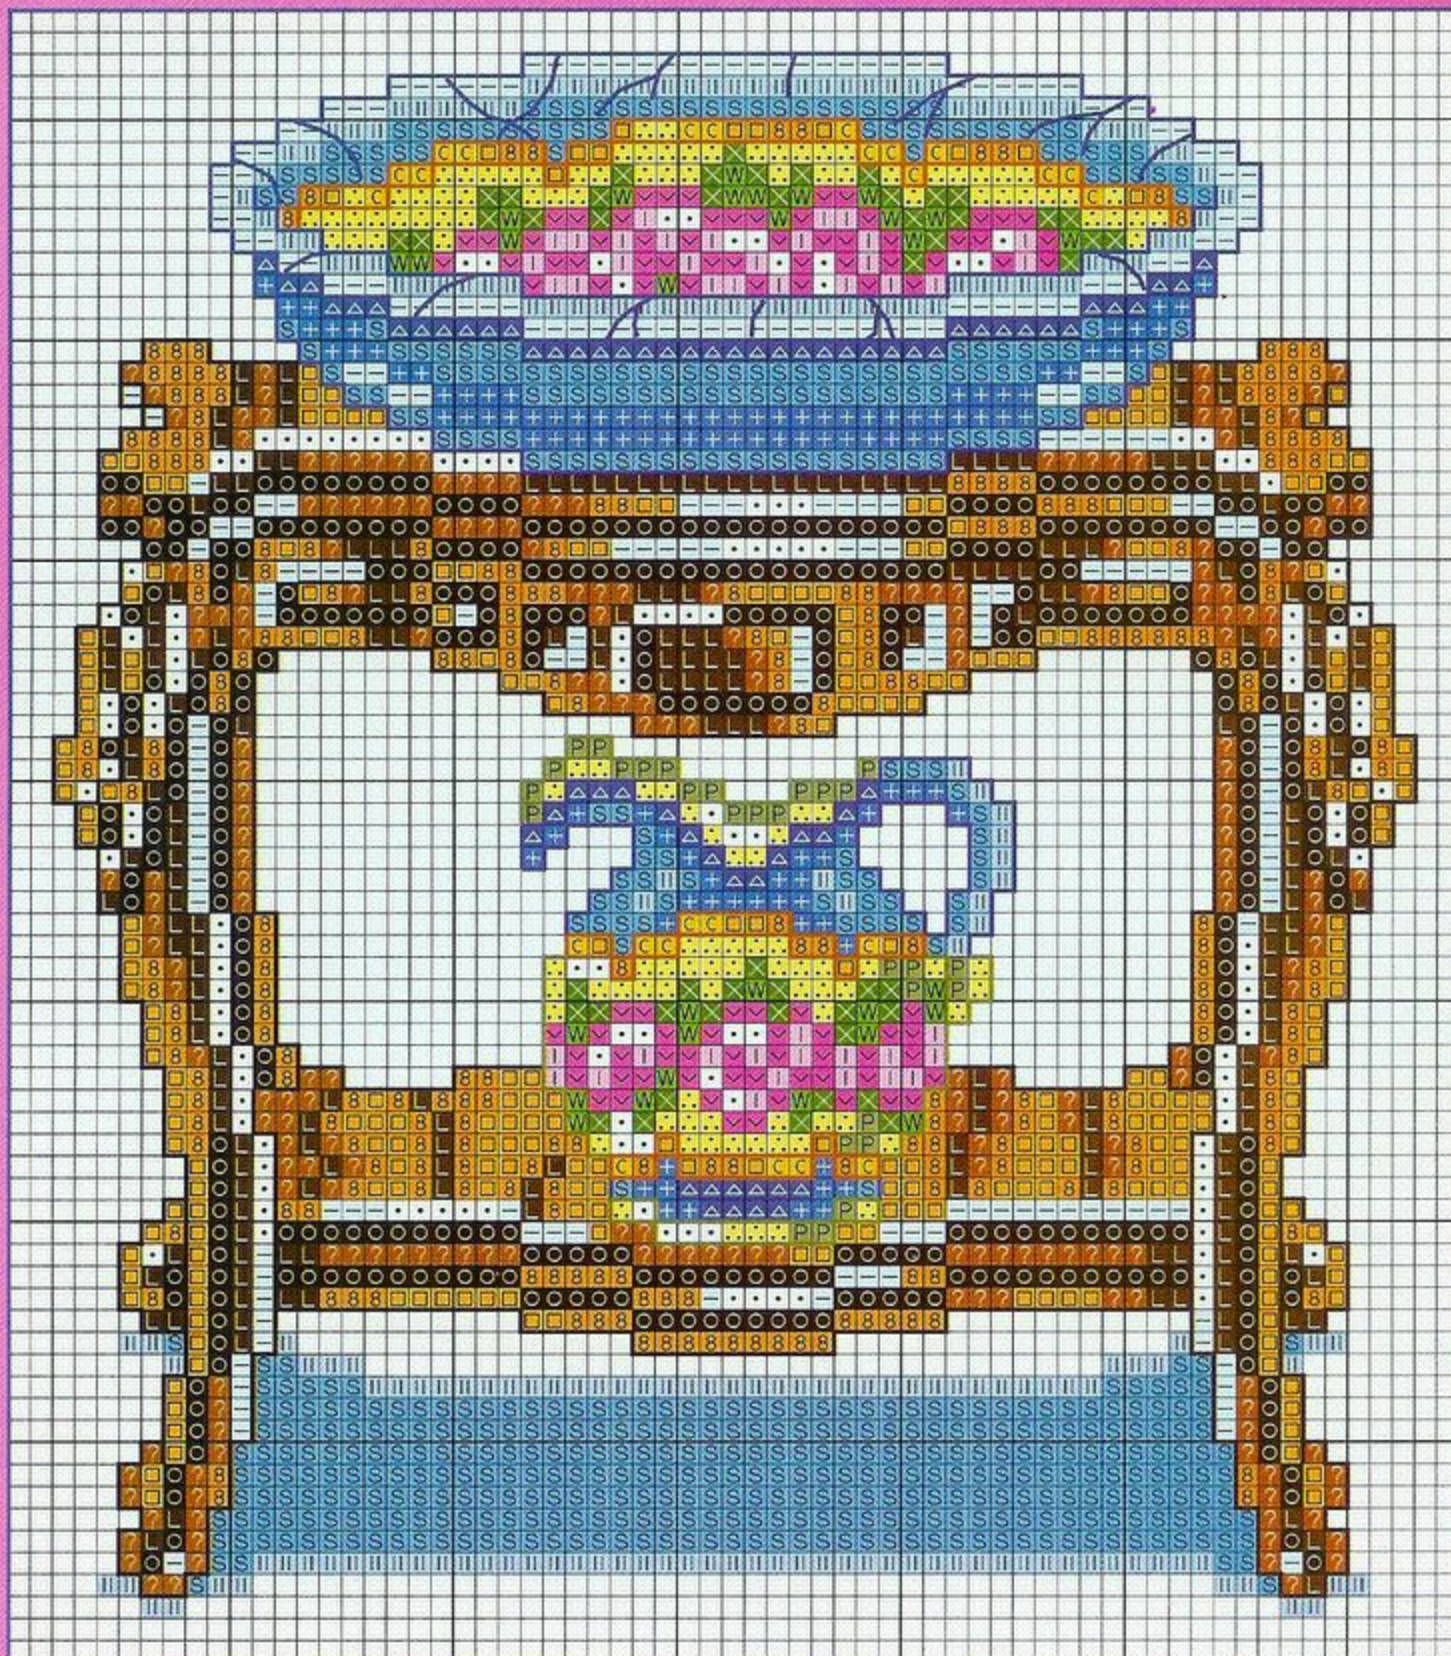

1 punto/1 hilo de trama

Medidas del bordado

11 x 13 cm.

© Copyright España y Extranjero

Pespuntes/Backstitches

	DMC	ANCHOR	FINCA
— Mueble Marrón	938	381	8083
Jofaina			
— Contorno Azul	312	979	3319
— Zona dorada Marrón	975	351	7656
Jarra			
— Zona azul Azul	312	979	3319
— Zona dorada Marrón	975	351	7656
— Zona amarilla Verde	372	853	8310