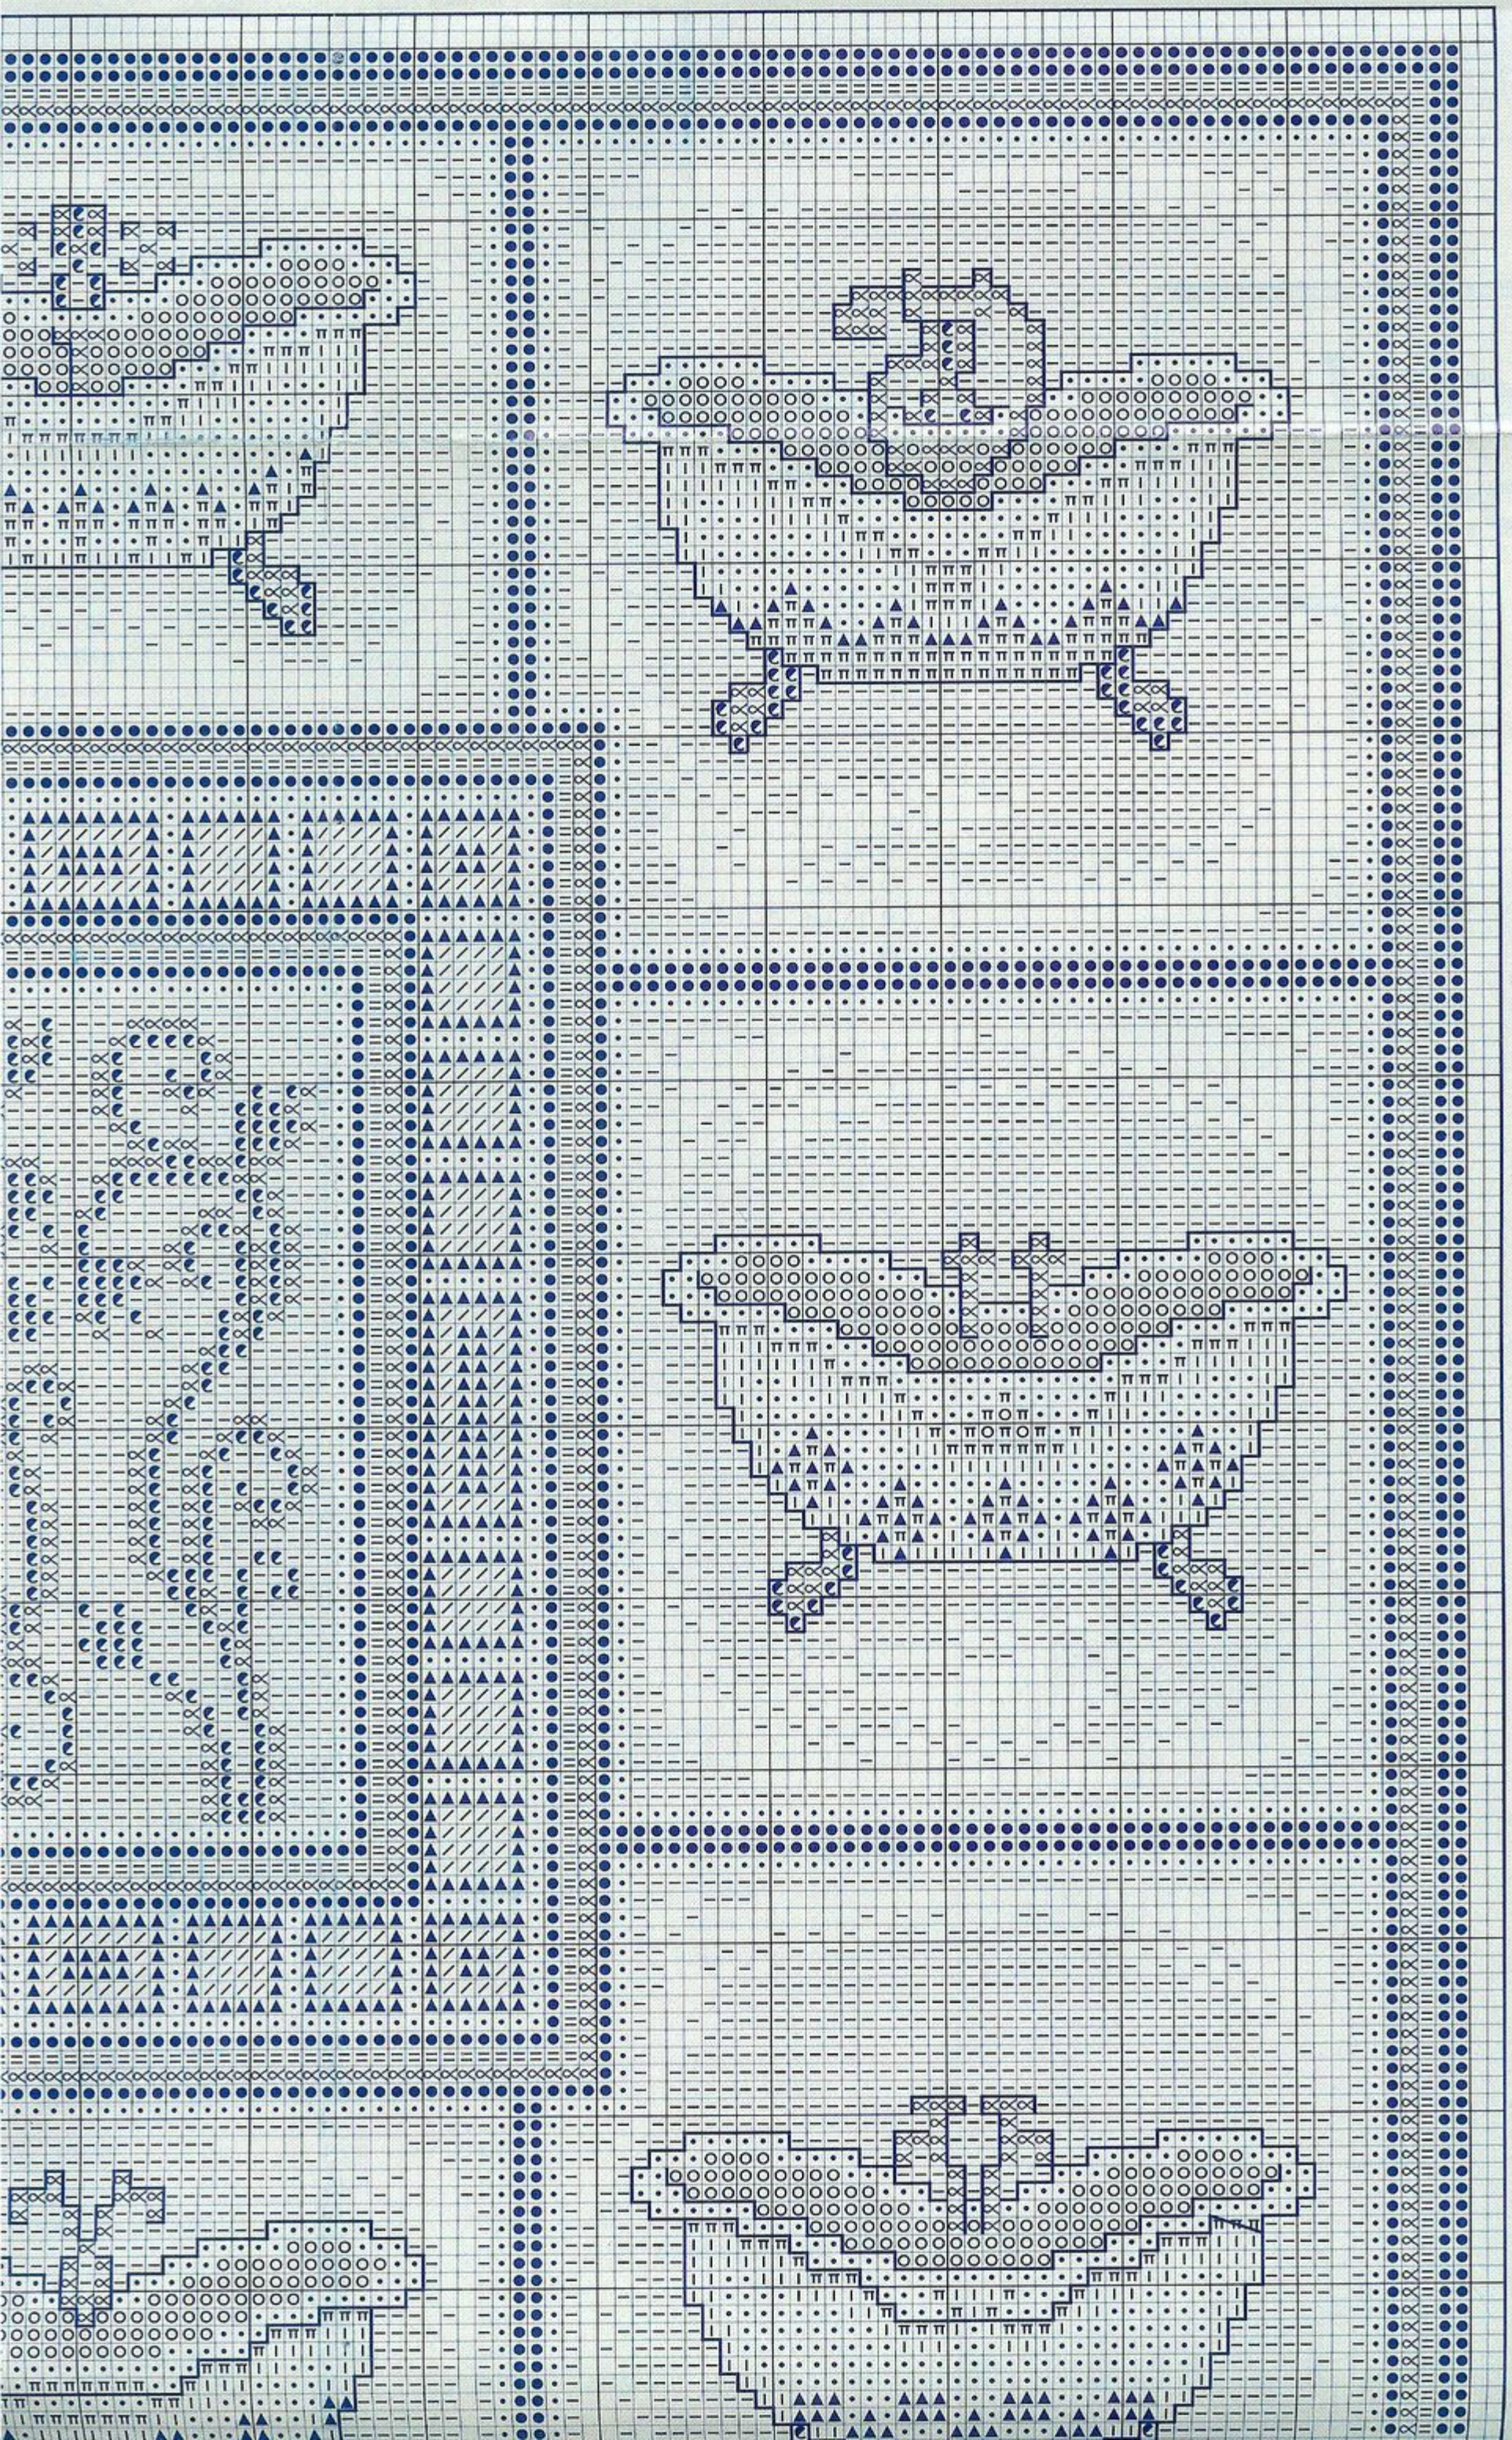

Per
he
Ba
Gr

Jabones

Simbología

	DMC	ANCHOR	FINCA
∴ Beige	746	885	7128
\ Beige	739	366	3000
C Beige	945	367	4000
□ Beige	436	368	8060
≡ Beige	435	369	8069+8060
- Beige	738	942	7139
| Beige	3046	887	7386
+ Beige	437	1045	7155
• Blanco			
W Caldero	301	1049	7740
S Caqui	831	277	7066
● Caqui	829	906	7073
π Dorado	834	874	7046
⚡ Gris	3024	397	8728
○ Gris	648	900	8562
? Gris	647	1040	8574
⦿ Gris	3022	8581	8487
M Marrón	975	310	8072
♥ Marrón	400	355	8072+7740
★ Marrón	433	371	8075
■ Marrón	300	357	8080
× Marrón	434	1046	8069
8 Mostaza	832	907	7057
* Naranja	900	333	1344
⚓ Verde	502	876	4228
⚓ Verde	501	878	4231
▲ Verde	500	683	4323