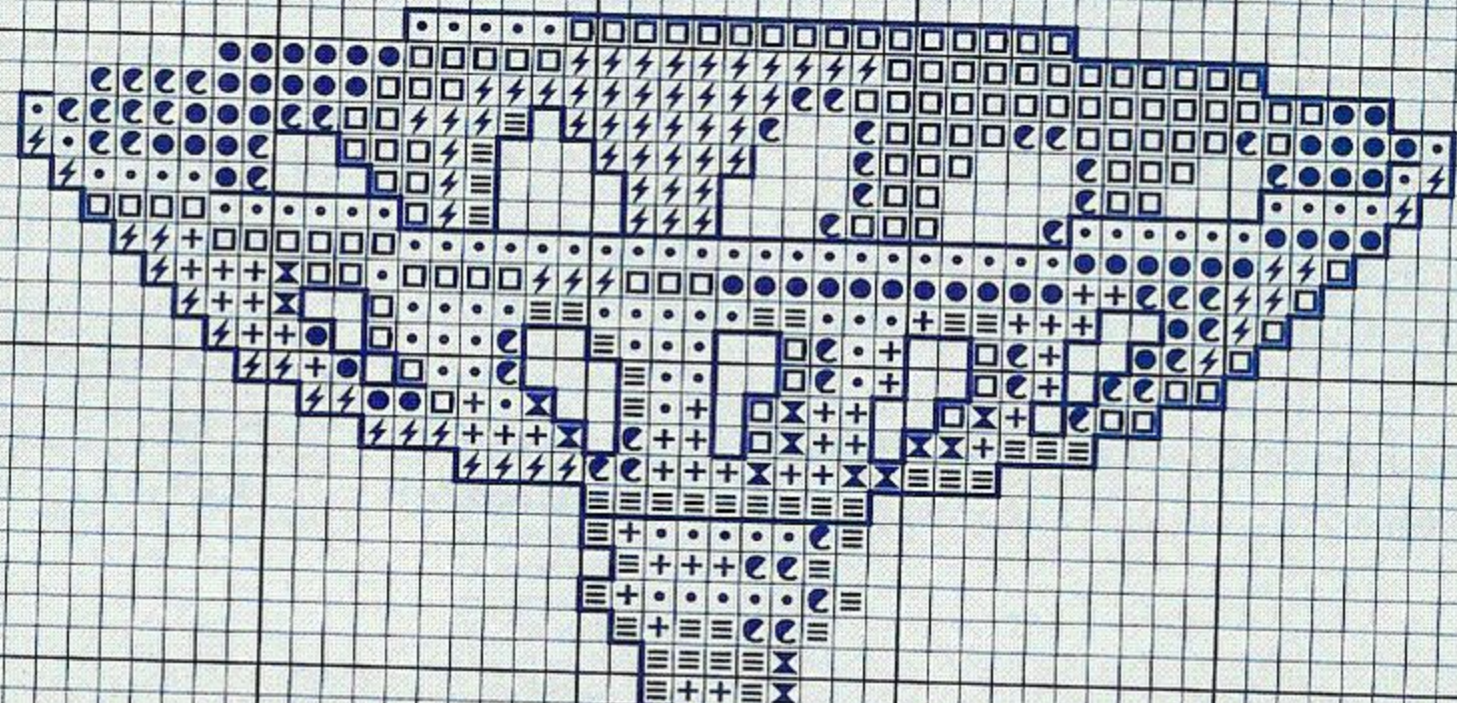

Bordar los tonos oscuros con hebras de tres hilos

Material: esterilla
 11 hilos de trama/2 cm.
 1 punto/1 hilo de trama
 Medidas del bordado
 17 x 17 cm.

© Copyright España y Extranjero

A

B

Palanganero

Simbología