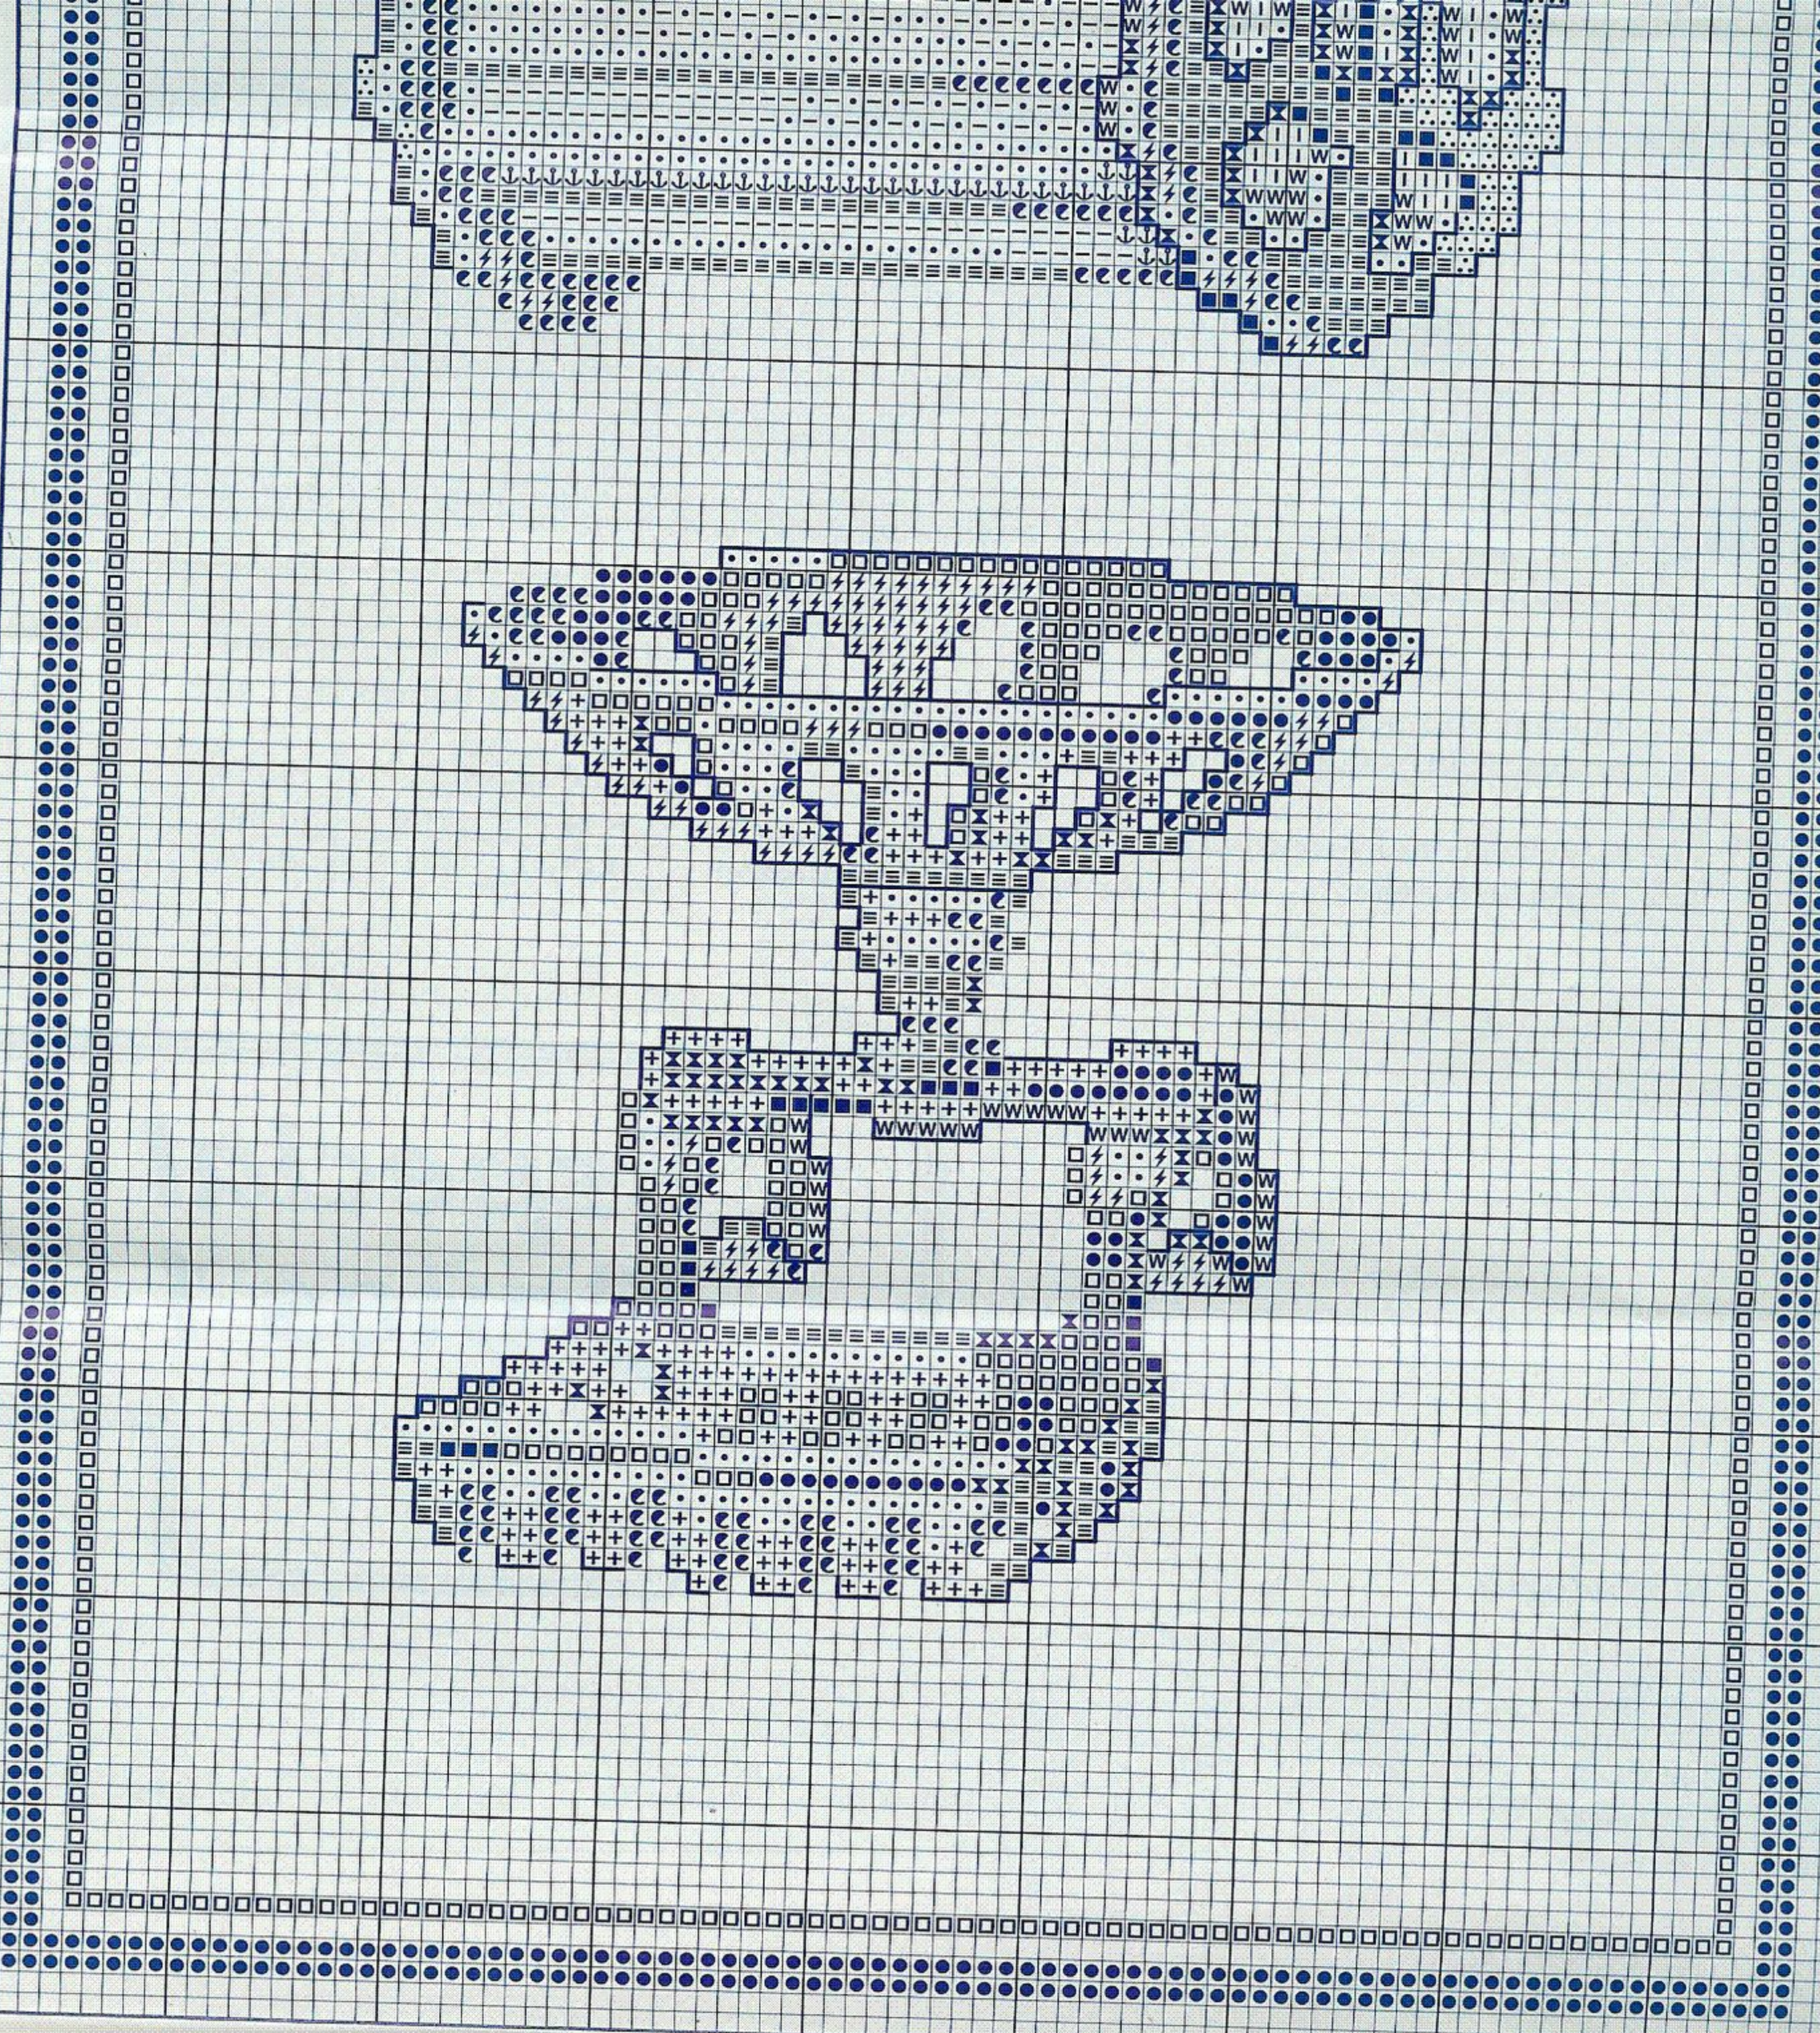

Bordar los tonos oscuros con hebras de tres hilos

Material: esterilla
 11 hilos de trama/2 cm.
 1 punto/1 hilo de trama
 Medidas del bordado
 17 x 17 cm.

© Copyright España y Extranjero

A

B

Palanganero

Simbología