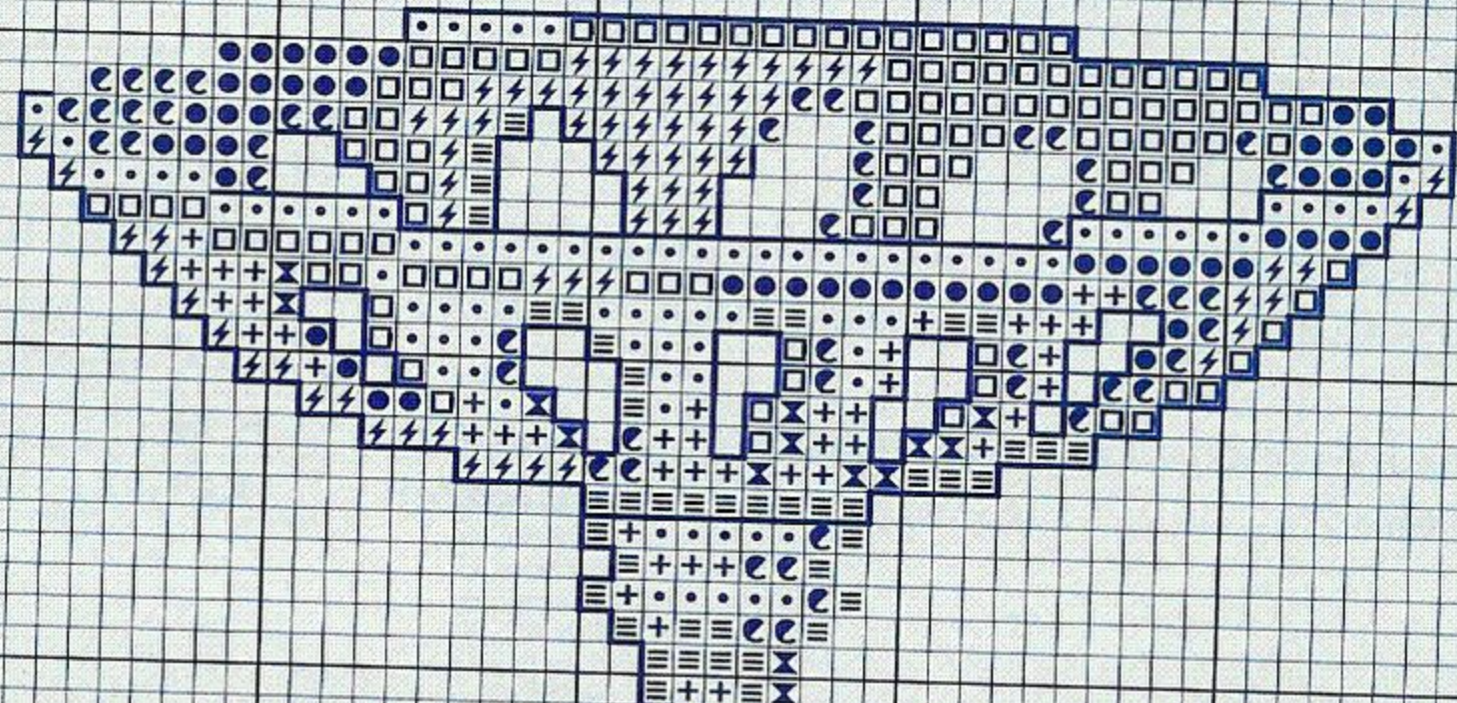

Bordar los tonos oscuros con hebras de tres hilos

..... pespuntos las áreas marcadas con — utilizando hebras de 1 hilo
 que a continuación se relacionan

..... Gris
 Marrón

DMC	ANCHOR	FINCA
413	401	8756
780	310	8072