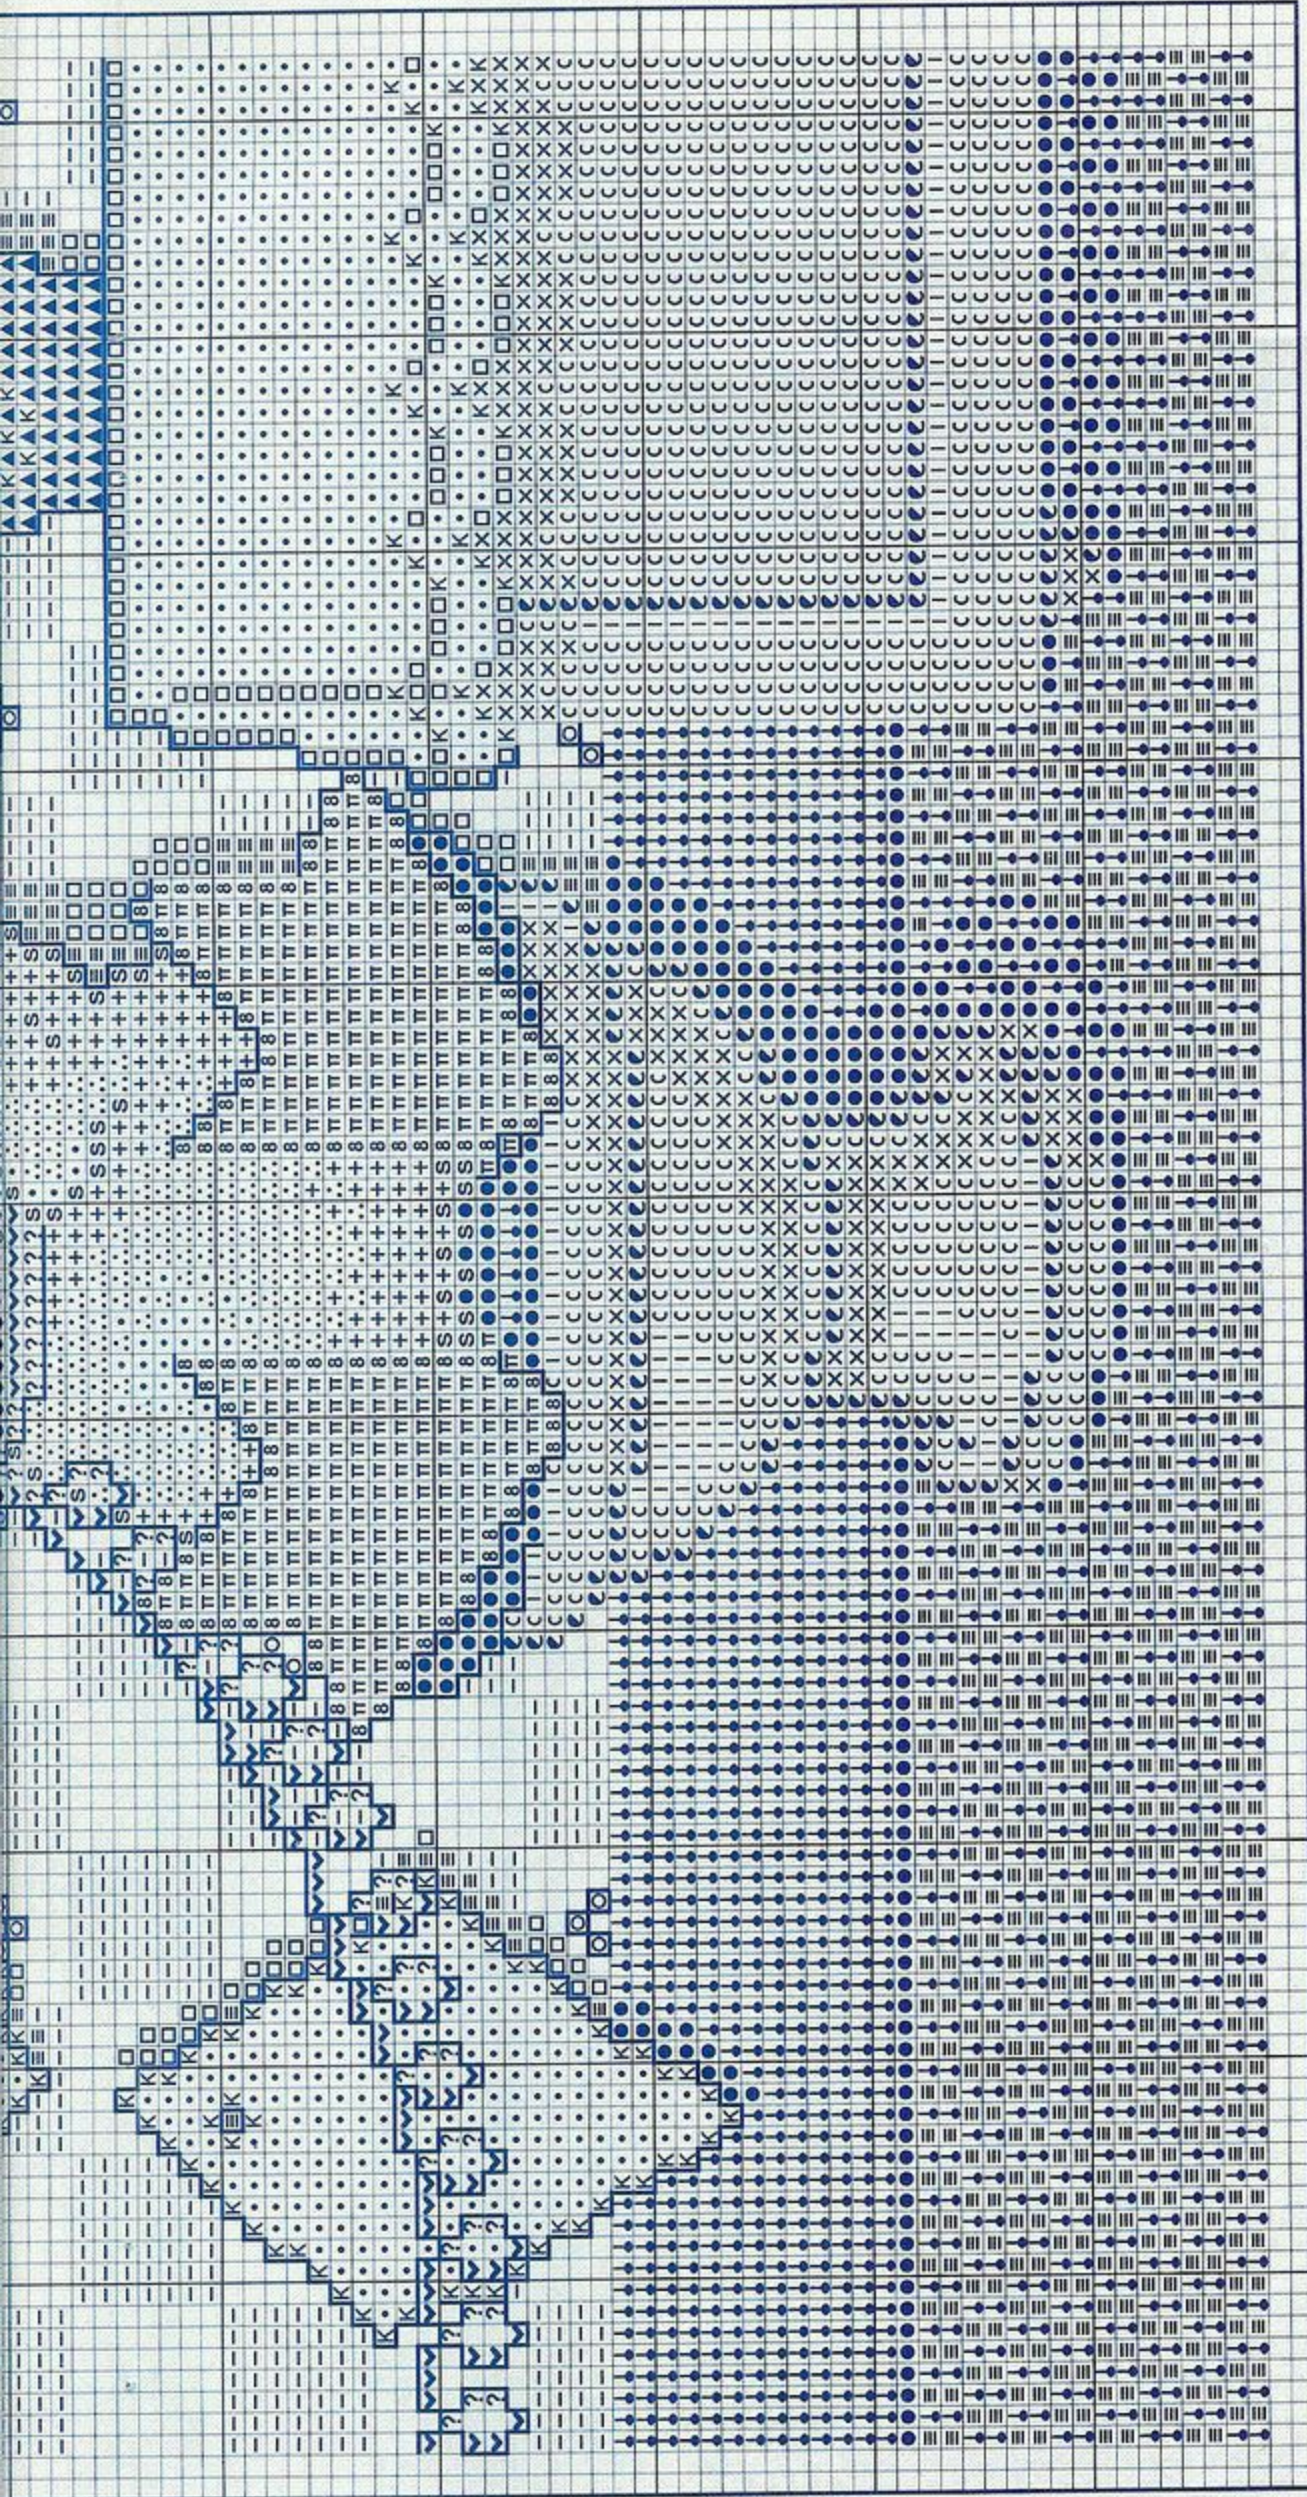

pato

Simbología

	DMC	ANCHOR	FINCA
∴ Amarillo	745	300	1134
□ Azul	3752	1032	3132
K Azul	932	343	3305
▲ Azul	931	921	3139
- Beige	842	1080	8140
• Blanco			
8 Caldero	920	1004	7740
S Dorado	781	309	1072
X Fucsia	917	89	2415
W Malva	3607	87	2402
≡ Marrón	840	1084	8157
↓ Marrón	839	1086	8159
● Marrón	838	1088	8171
+ Naranja	743	311	7720
π Naranja	722	323	1314
■ Negro			
? Rojo	3777	1015	1996

Simbología

	DMC	ANCHOR	FINCA
♥ Rojo	321	9046	1902
⚡ Rosa	604	60	2314
I Salmón	945	1010	7933
C Salmón	950	4146	7806
X Salmón	407	914	7944
O Salmón	351	10	1485
● Salmón	3772	1007	7962
↓ Verde	470	267	4561
★ Verde	3345	268	4565

Bordar los tonos oscuros con hebras de tres hilos

Material: esterilla
11 hilos de trama/2 cm.
1 punto/1 hilo de trama
Medidas del bordado
20 x 24 cm.

© Copyright España y Extranjero

Perfilar con pespunte las áreas marcadas con — en los colores que a continuación se relacionan

Pato	Color	DMC	ANCHOR
Contorno	Marrón	838	1088
Pestaña	Negro	920	1004
Patas	Caldero	932	343
Mantel y papeles	Azul	3777	1015
Teléfono	Rojo	931	921
Cadena, clavo y jarrón	Azul	3345	268
Hojas	Verde		
Flores			
Rojas	Rojo	3777	1015
Naranjas	Caldero	920	1004
Rosas	Rosa	3607	87
Flores de los azulejos	Salmón	351	10

utilizando hebras c