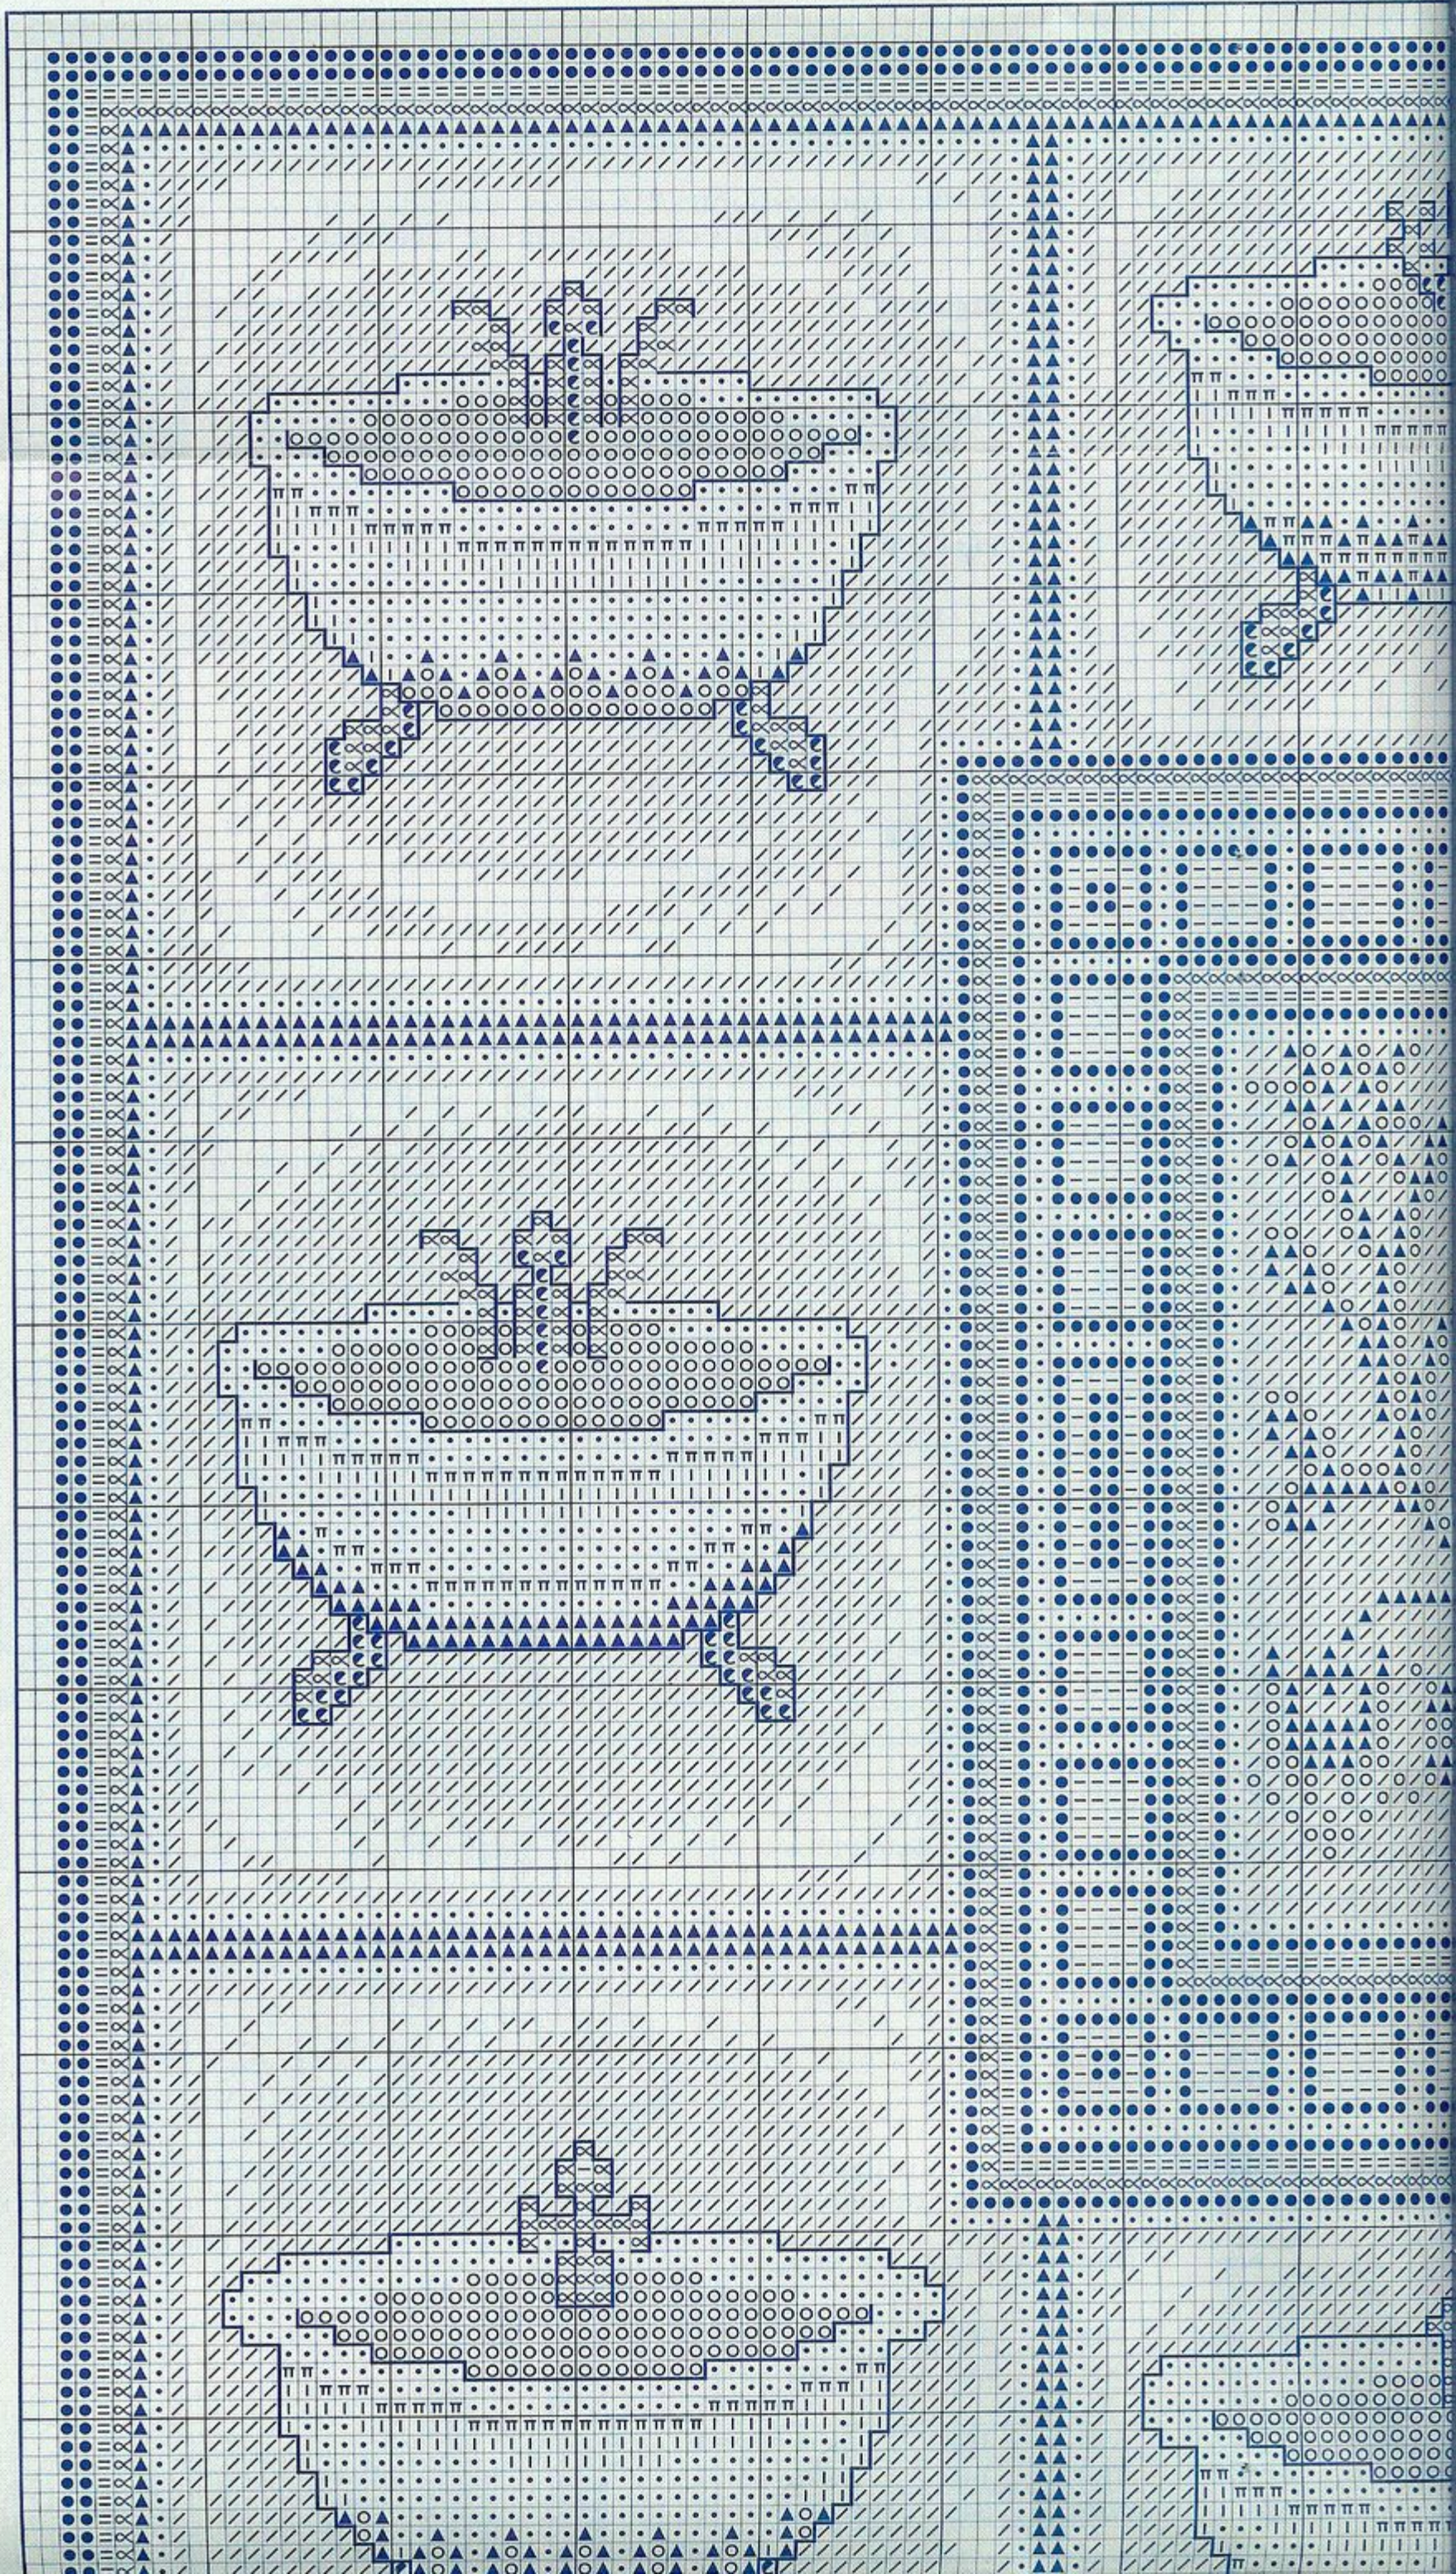

Bordar los tonos oscuros con hebras de tres hilos

Material: esterilla
 11 hilos de trama/2 cm.
 1 punto/1 hilo de trama
 Medidas del bordado
 17 x 17 cm.

© Copyright España y Extranjero

A

B

Palanganero

Simbología