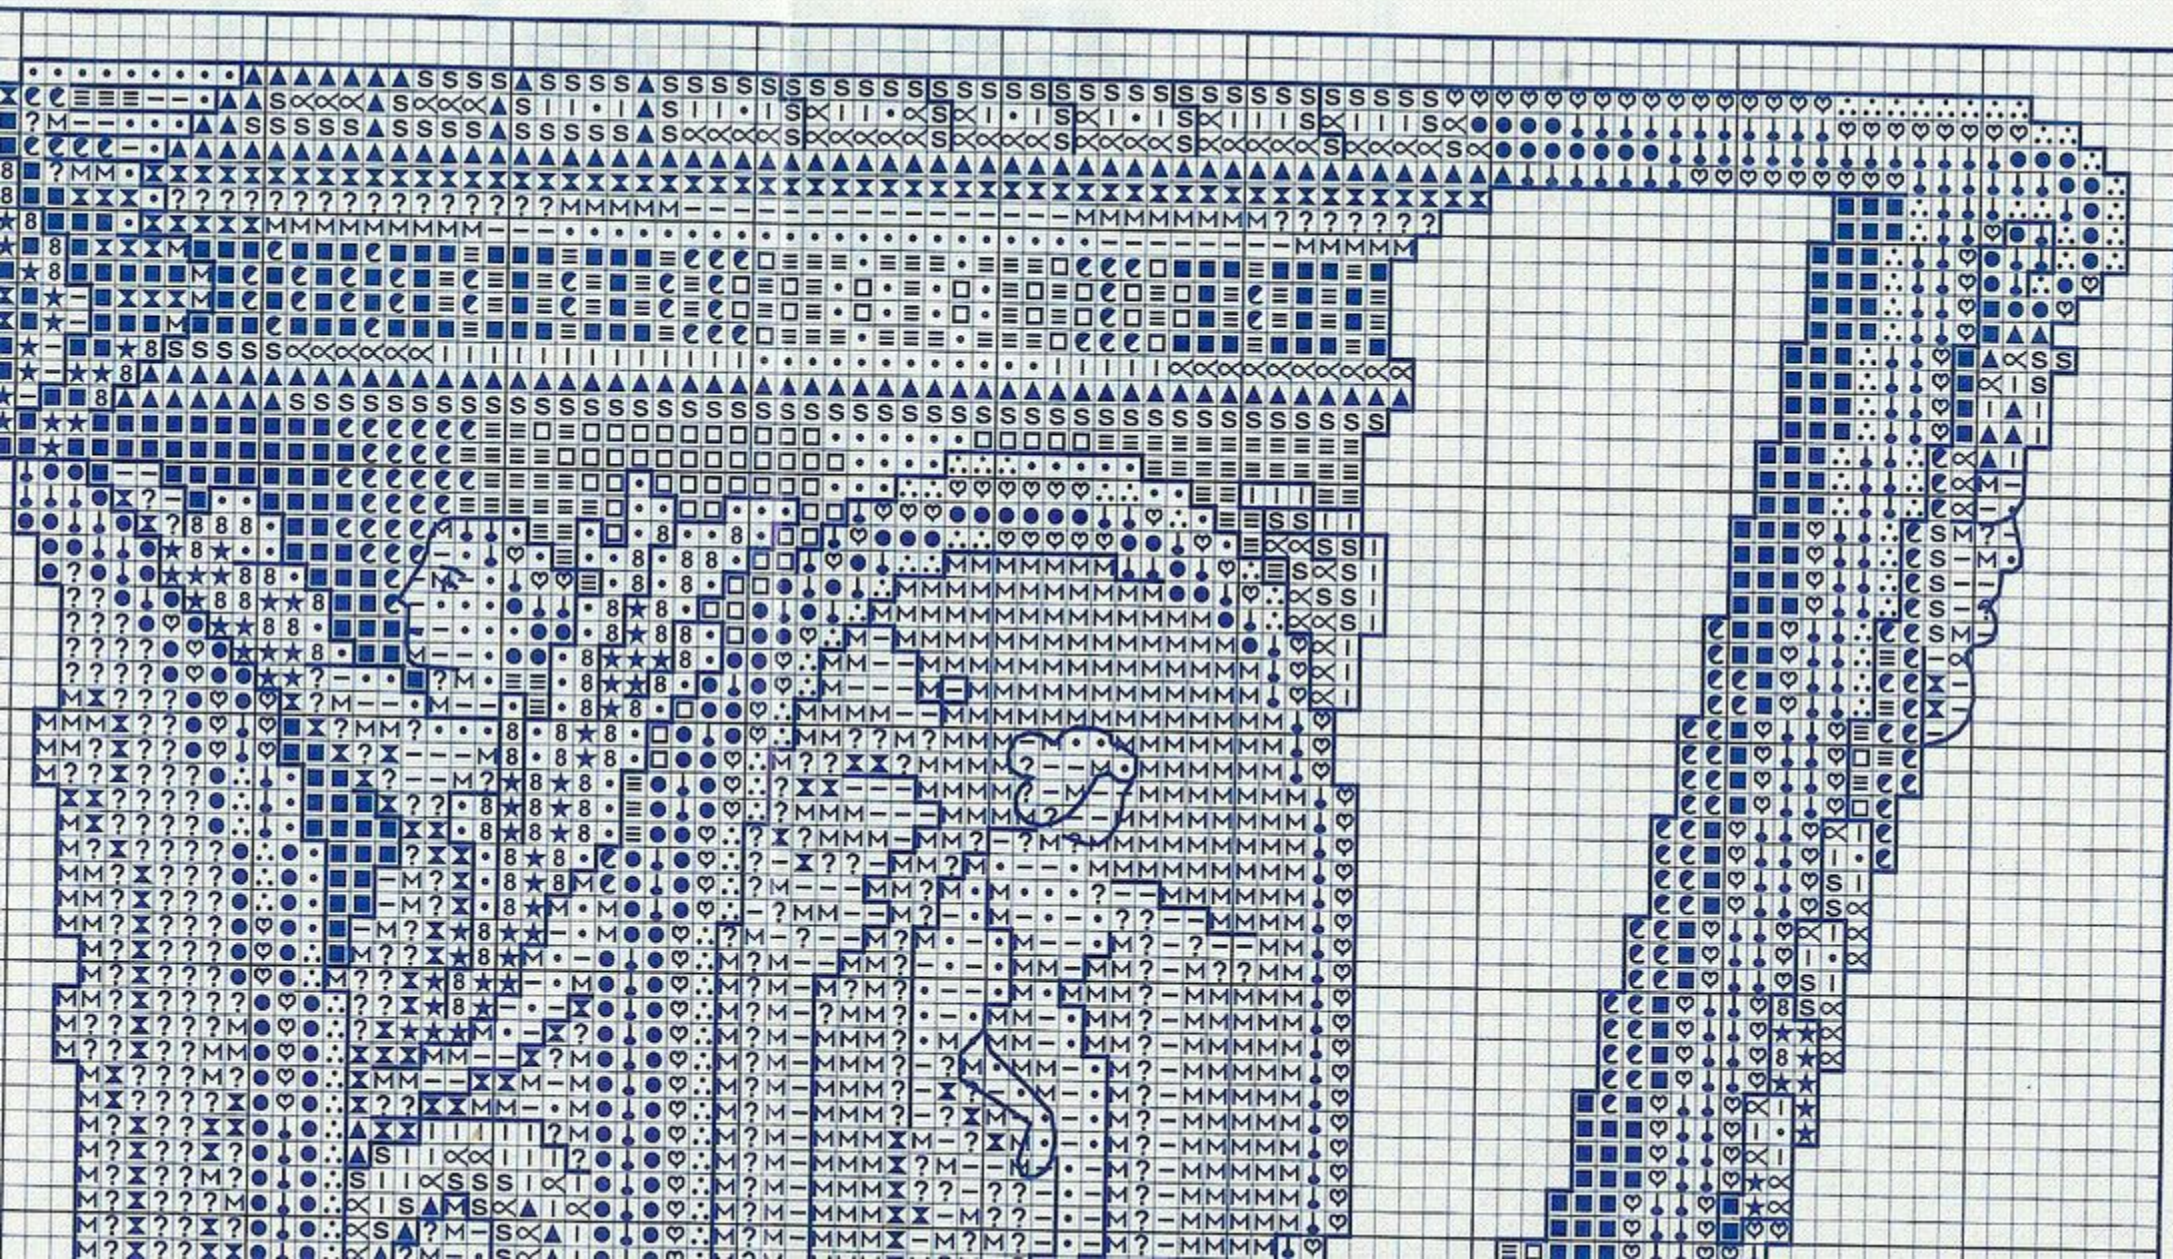

Perfilar con pespuntos las áreas marcadas con — utilizando hebras de 1 hilo en los colores que a continuación se relacionan

Zonas azules	Azul
Zonas granates	Granate
Zonas grises	Gris
Zonas doradas	Marrón
Zonas verdes	Verde

DMC	ANCHOR	FINCA
924	851	3745
221	897	1996
3787	273	8492
3021	905	8589
562	211	4485

Jarra

Simbología

	DMC	ANCHOR	FINCA
□ Azul	927	848	3721
≡ Azul	926	850	3733
● Azul	3768	779	3739
■ Azul	924	851	3745
• Beige	712	926	8140
l Beige	3046	887	7386
M Beige	3023	392	8567
S Caqui	831	277	7066
× Dorado	832	907	7057
● Granate	221	897	1996
- Gris	3024	397	8728
X Gris	3787	273	8492
? Marrón	3022	903	8574
▲ Marrón	3021	905	8589
∴ Rosa	224	894	1981
♥ Rosa	223	895	1984
↓ Rosa	315	1019	2123
8 Verde	563	208	4350
★ Verde	562	211	4485

Bordar los tonos oscuros con hebras de tres hilos

Material: esterilla
11 hilos de trama/2 cm.
1 punto/1 hilo de trama
Medidas del bordado
17 x 17 cm.

© Copyright España y Extranjero