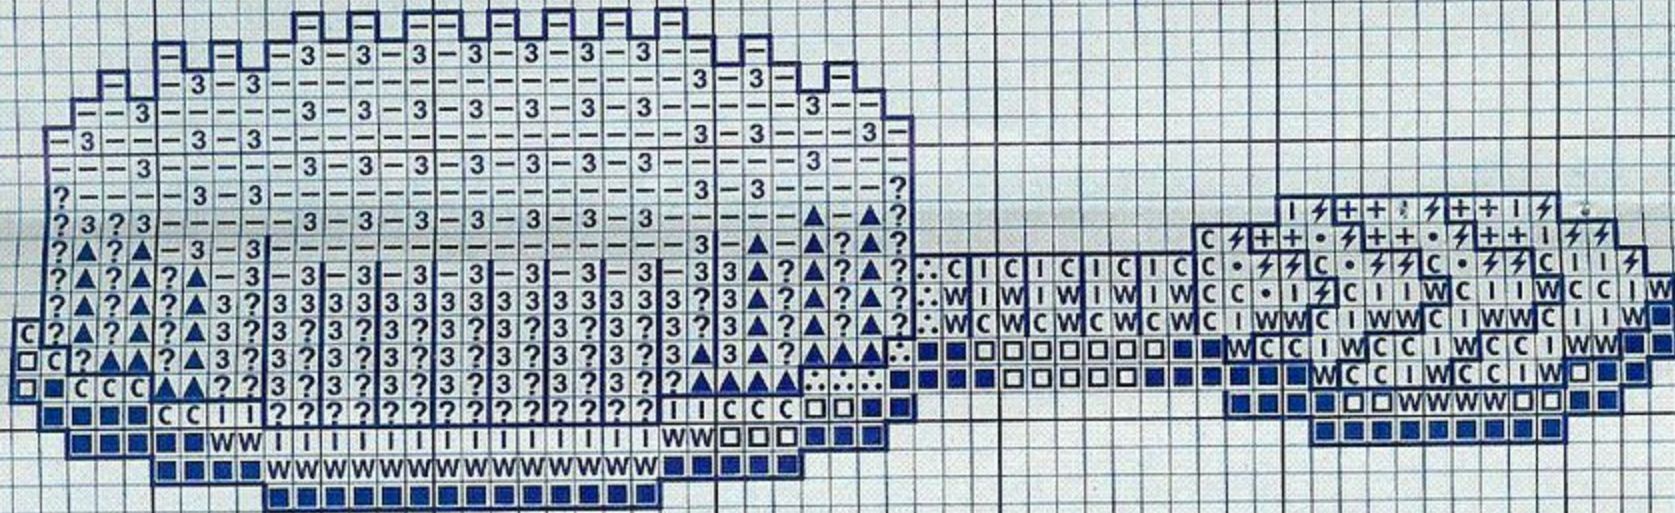

Material: esterilla
 11 hilos de trama/2 cm.
 1 punto/1 hilo de trama
 Medidas del bordado
 17 x 28 cm.

Bordar los tonos oscuros con hebras de tres hilos

©, Copyright España y Extranjero

Perfilar con pespuntos las áreas marcadas con — utilizando hebras de 1 hilo en los colores que a continuación se relacionan

Zonas doradas Marrón
 Zonas azules Azul
 Resto de figuras
 piel Salmón
 pelo Salmón

DMC	ANCHOR	FINCA
780	310	8072
924	851	3745
3064	883	7813
3772	1007	7962

Perfilar con pespunte las áreas marcadas con — utilizando hebras de 1 hilo