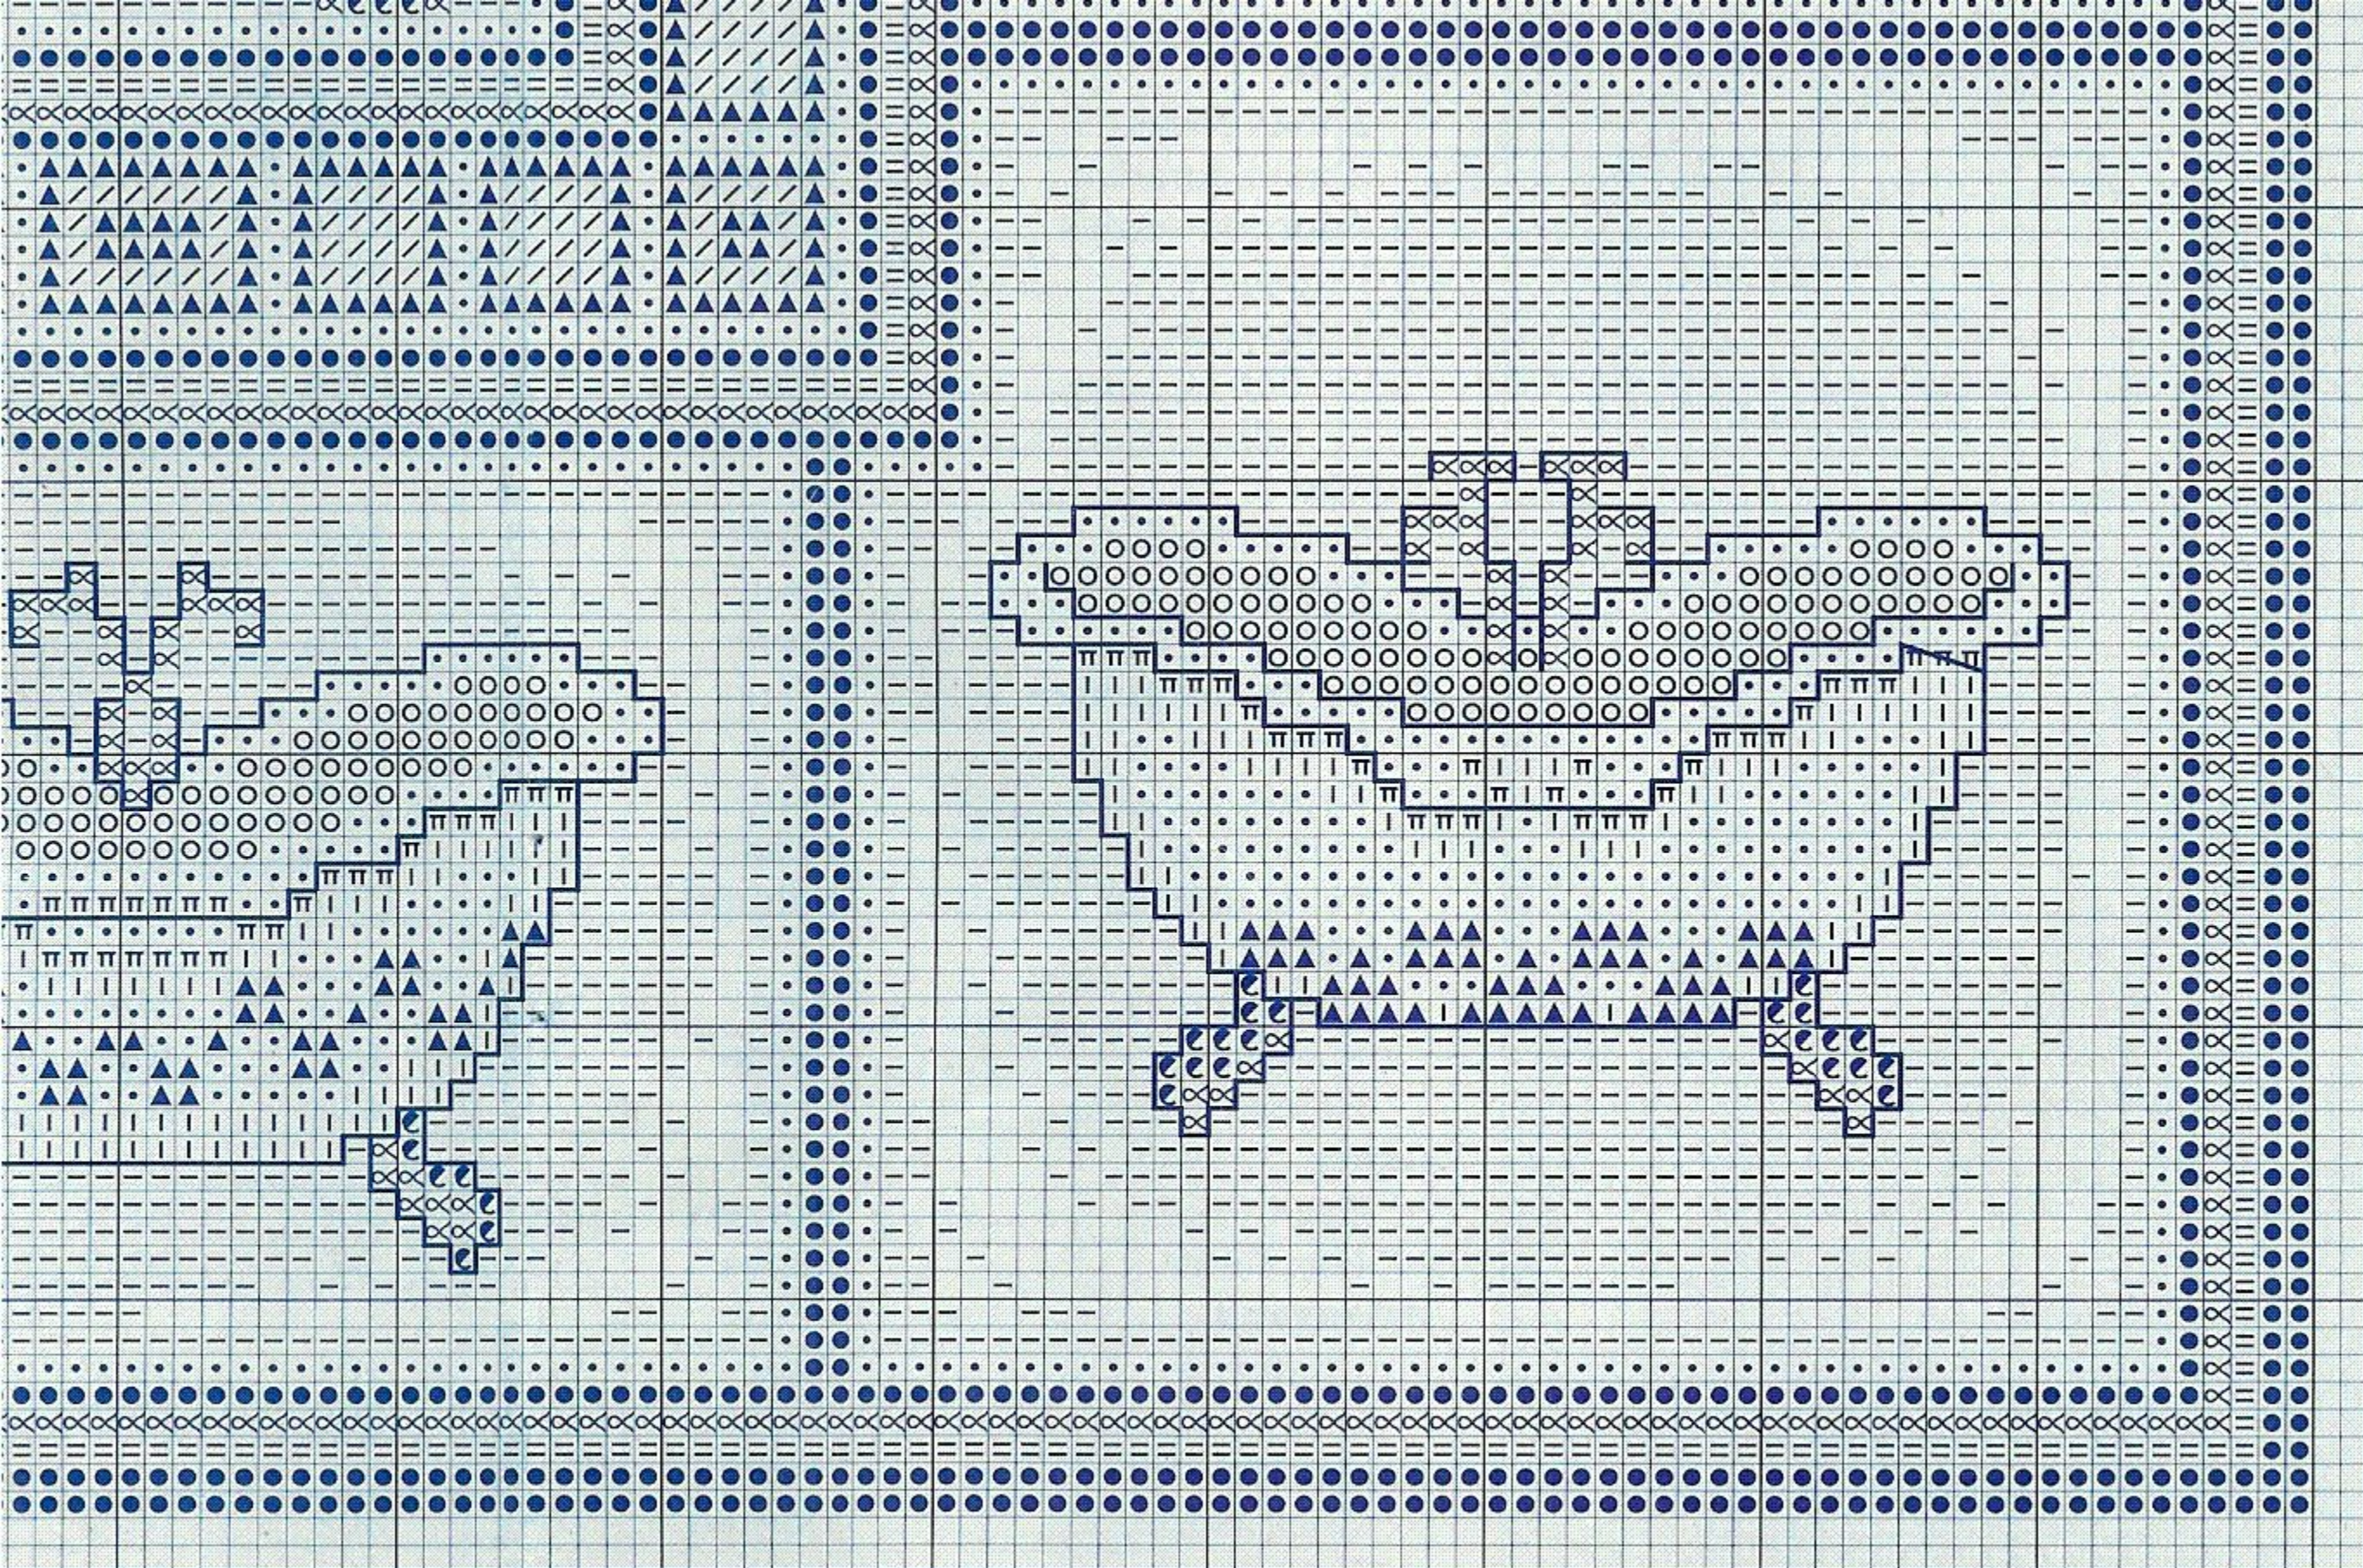

Accesorios

Simbología

	DMC	ANCHOR	FINCA
⚡ Azul	827	160	3219
□ Azul	826	161	3483
● Azul	825	162	3494
+ Azul	3747	120	3305
≡ Azul	793	121	3396
Ⓢ Azul	791	122	3400
- Beige	3047	885	3000
• Blanco			
⚓ Dorado	834	874	7046
π Salmón	758	9575	1474
↓ Salmón	356	5975	1485
I Verde	503	875	4218
W Verde	502	876	4228
X Verde	501	878	4231
■ Verde	500	683	4323
∴ Violeta	211	342	2687

Bordar los tonos oscuros con hebras de tres hilos

Material: esterilla

11 hilos de trama/2 cm.

1 punto/1 hilo de trama

Medidas del bordado

15,5 x 35 cm.

© Copyright España y Extranjero

Perfilar con pespuntos las áreas marcadas con — utilizando hebras de 1 hilo en los colores que a continuación se relacionan

Vaso del cepillo de dientes

Vaso y soporte	Verde
Mango del cepillo	Salmón
Cerdas del cepillo	Dorado

Rollo de papel

Zona azul	Azul
Zona verde	Verde

Jabonera

Zona azul	Azul
Zona verde	Verde

DMC	ANCHOR	FINCA
501	878	4231
356	5975	1485
834	874	7046
791	122	3400
500	683	4323
825	162	3494
500	683	4323