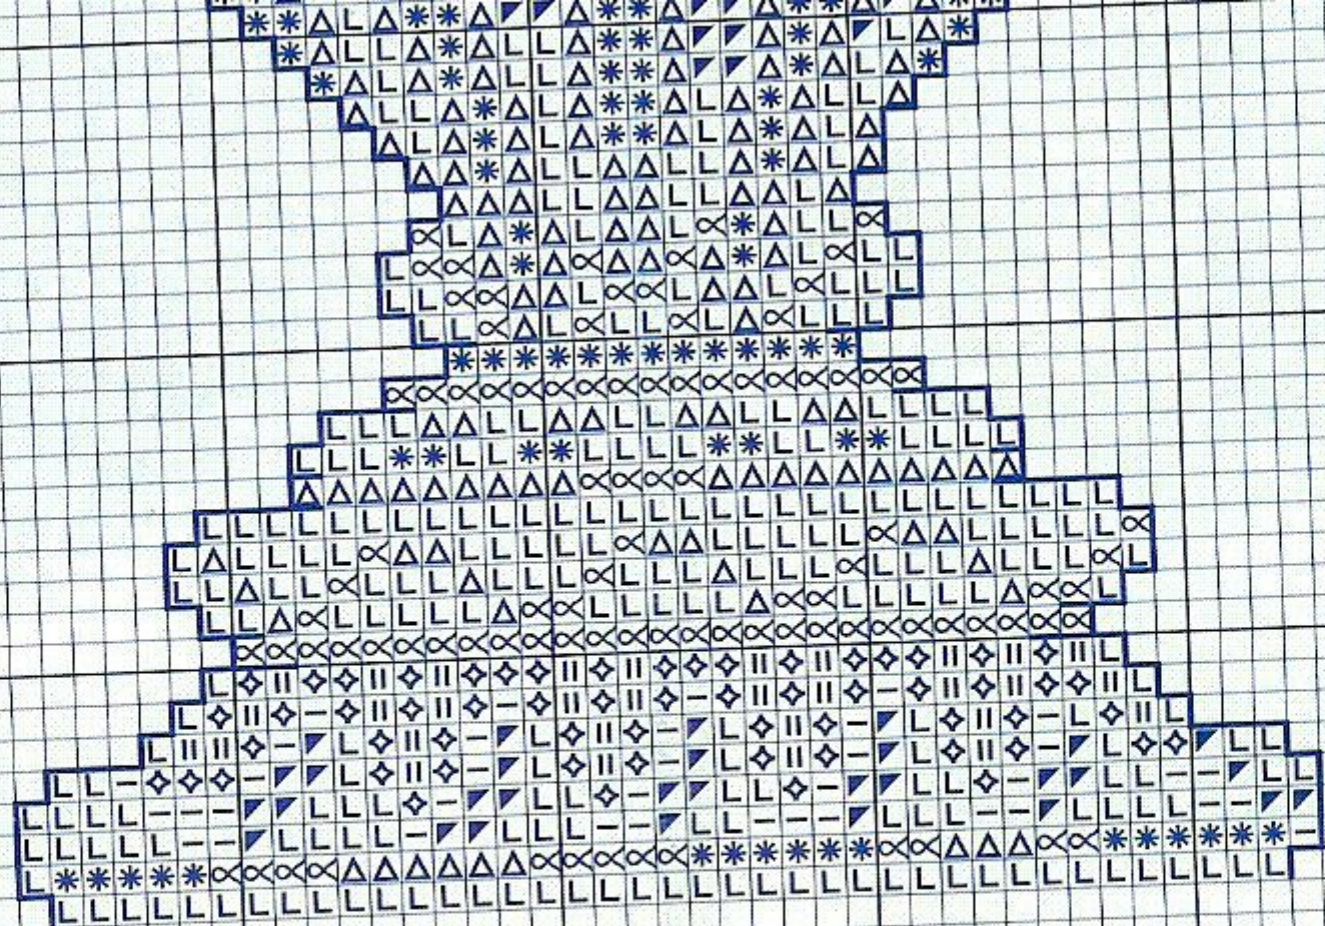

65

Perfilar con pespuntos las áreas marcadas con — utilizando hebras de 1 hilo en los colores que a continuación se relacionan

Concha central y conchas marrón grisáceo ... Marrón
 Resto de conchas Marrón