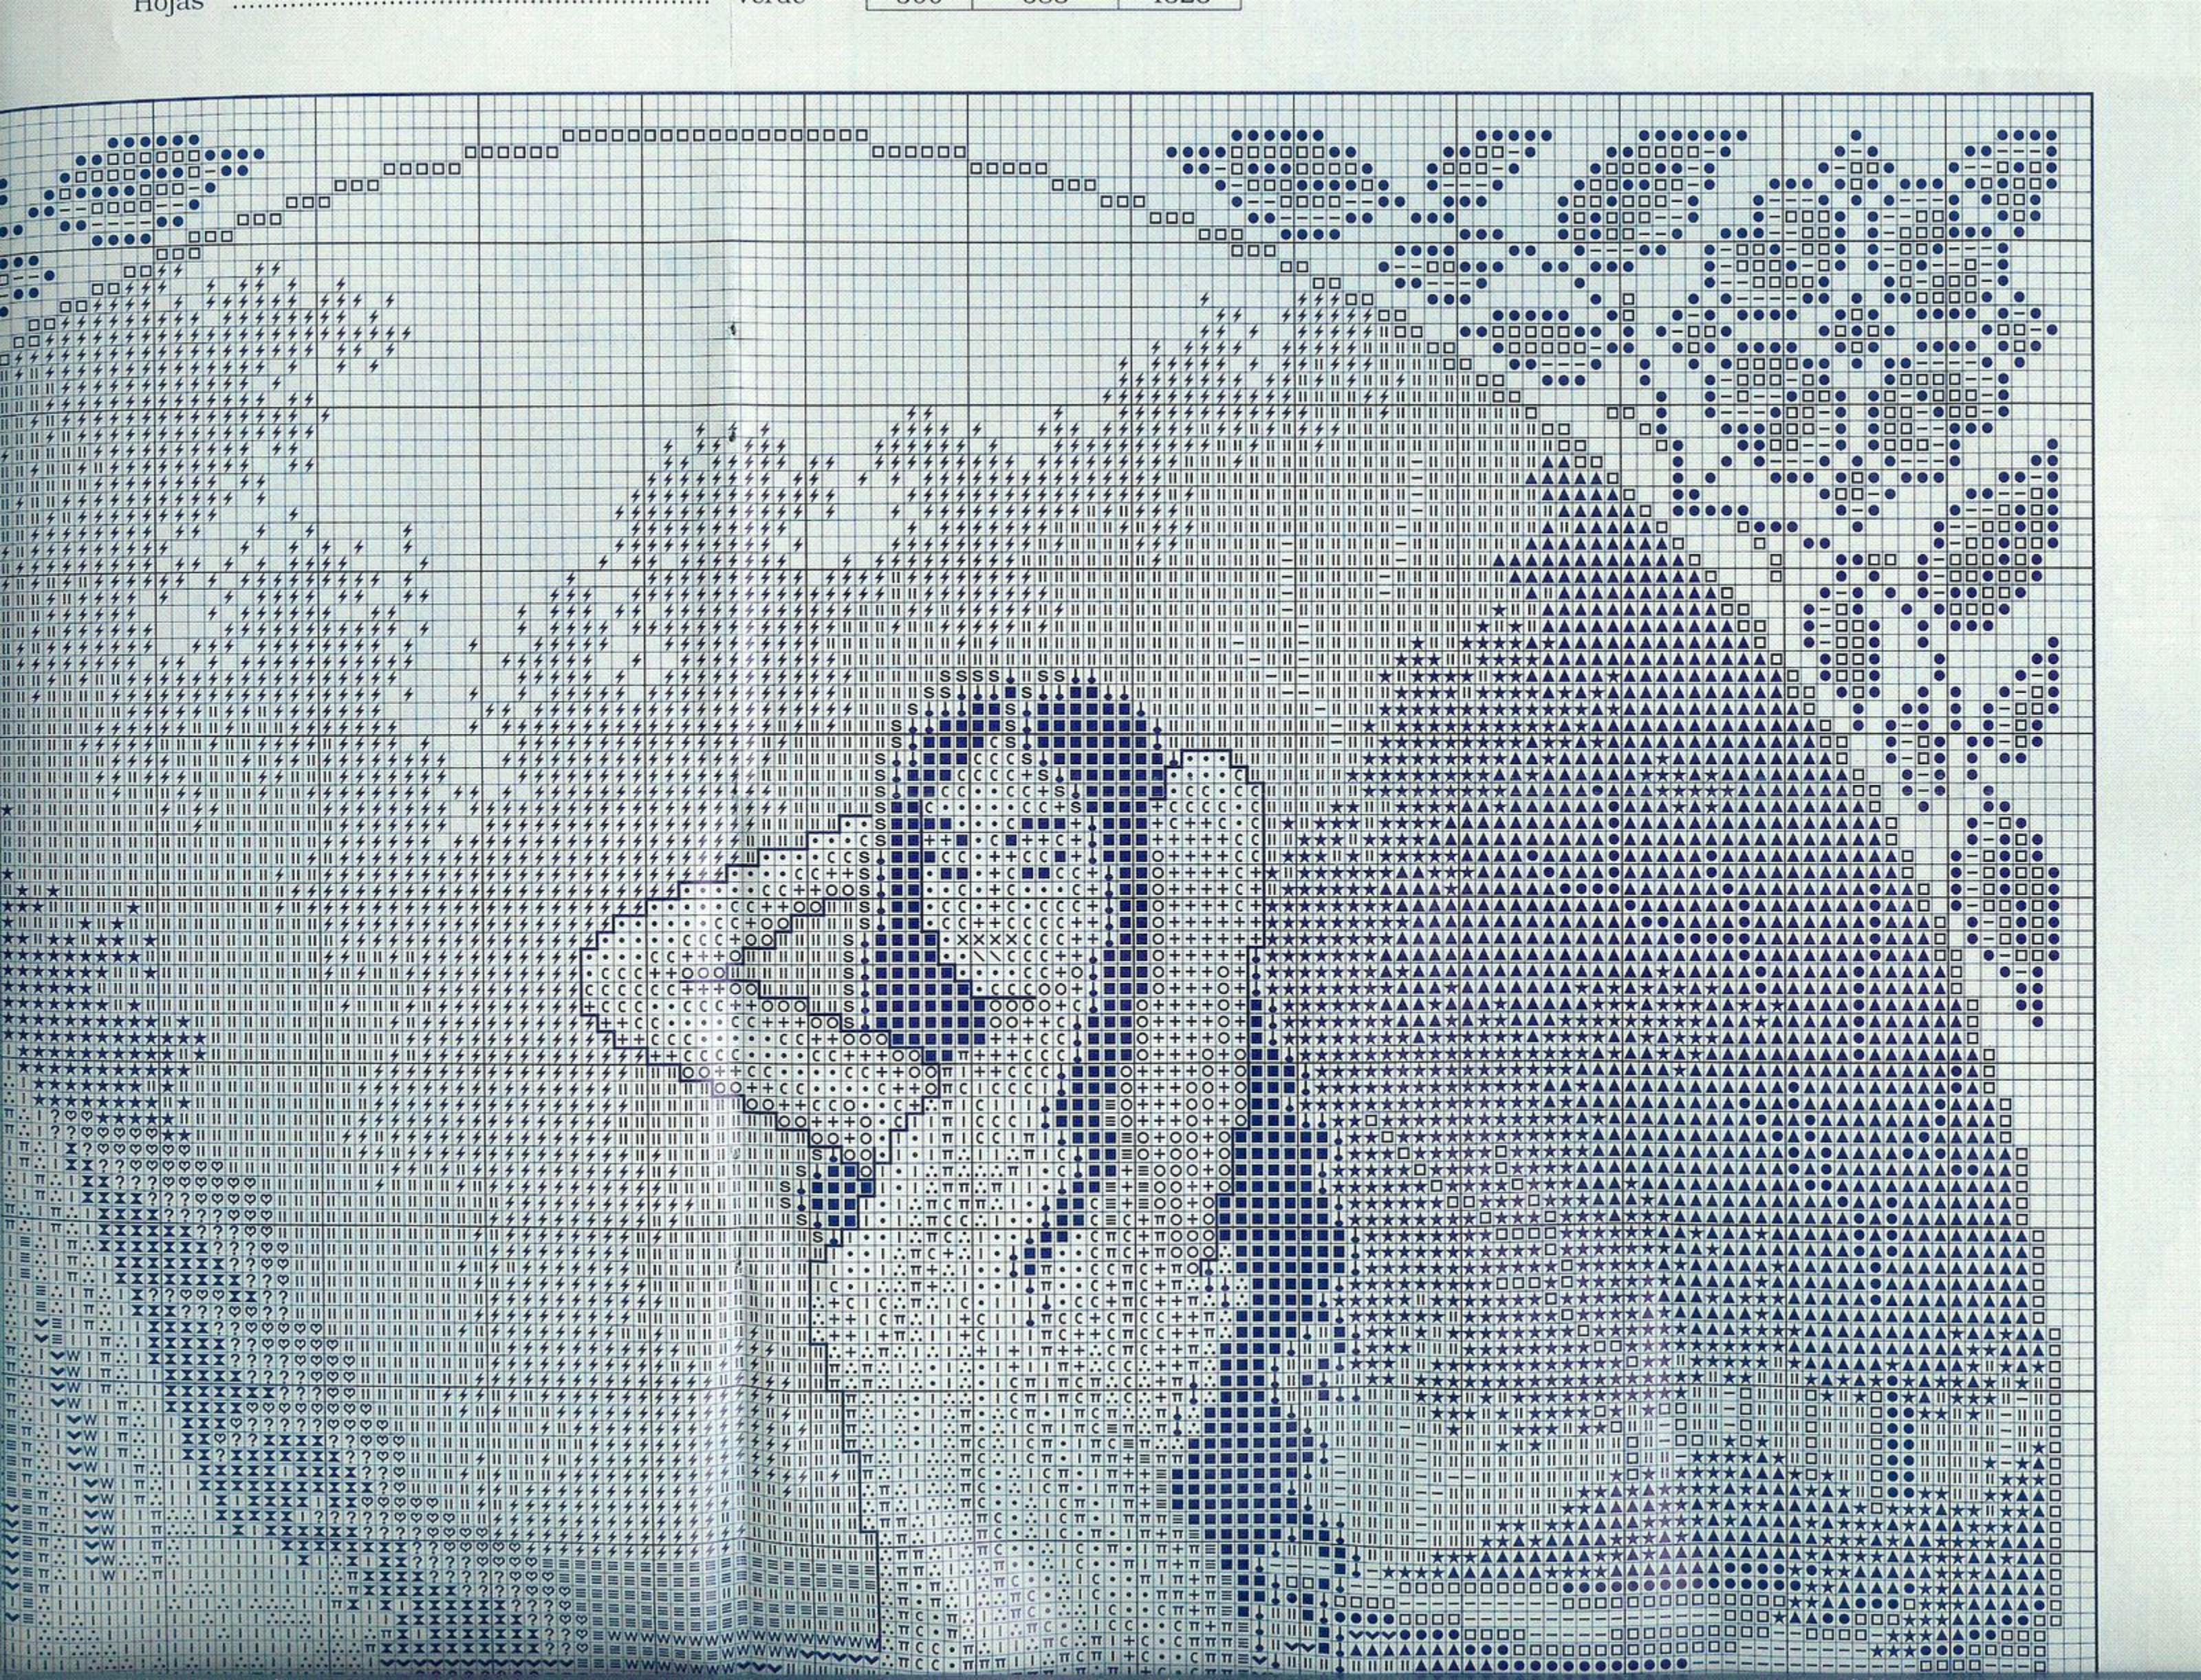

Baño de espuma

Jarrón

Simbología

	DMC	ANCHOR	FINCA
2 Azul	3747	120	3305
↓ Azul	793	121	3396
- Azul	792	122	3400
▾ Azul	791	123	3324
L Azul	823	127	3327
⚡ Beige	842	1080	8140
□ Beige	841	1082	8145
● Caqui	829	277	7066
△ Dorado	676	891	7139
∞ Dorado	729	890	7386
* Dorado	680	901	7155
\ Marrón	840	1084	8157
? Marrón	839	1086	8159
■ Marrón	838	1088	8171
π Rosa	3733	75	2232
● Rosa	3687	77	2165
• Salmón	945	881	7933
○ Salmón	3773	882	7806
◇ Verde	320	210	4478
Verde	561	212	4323
5 Verde	895	1044	4485