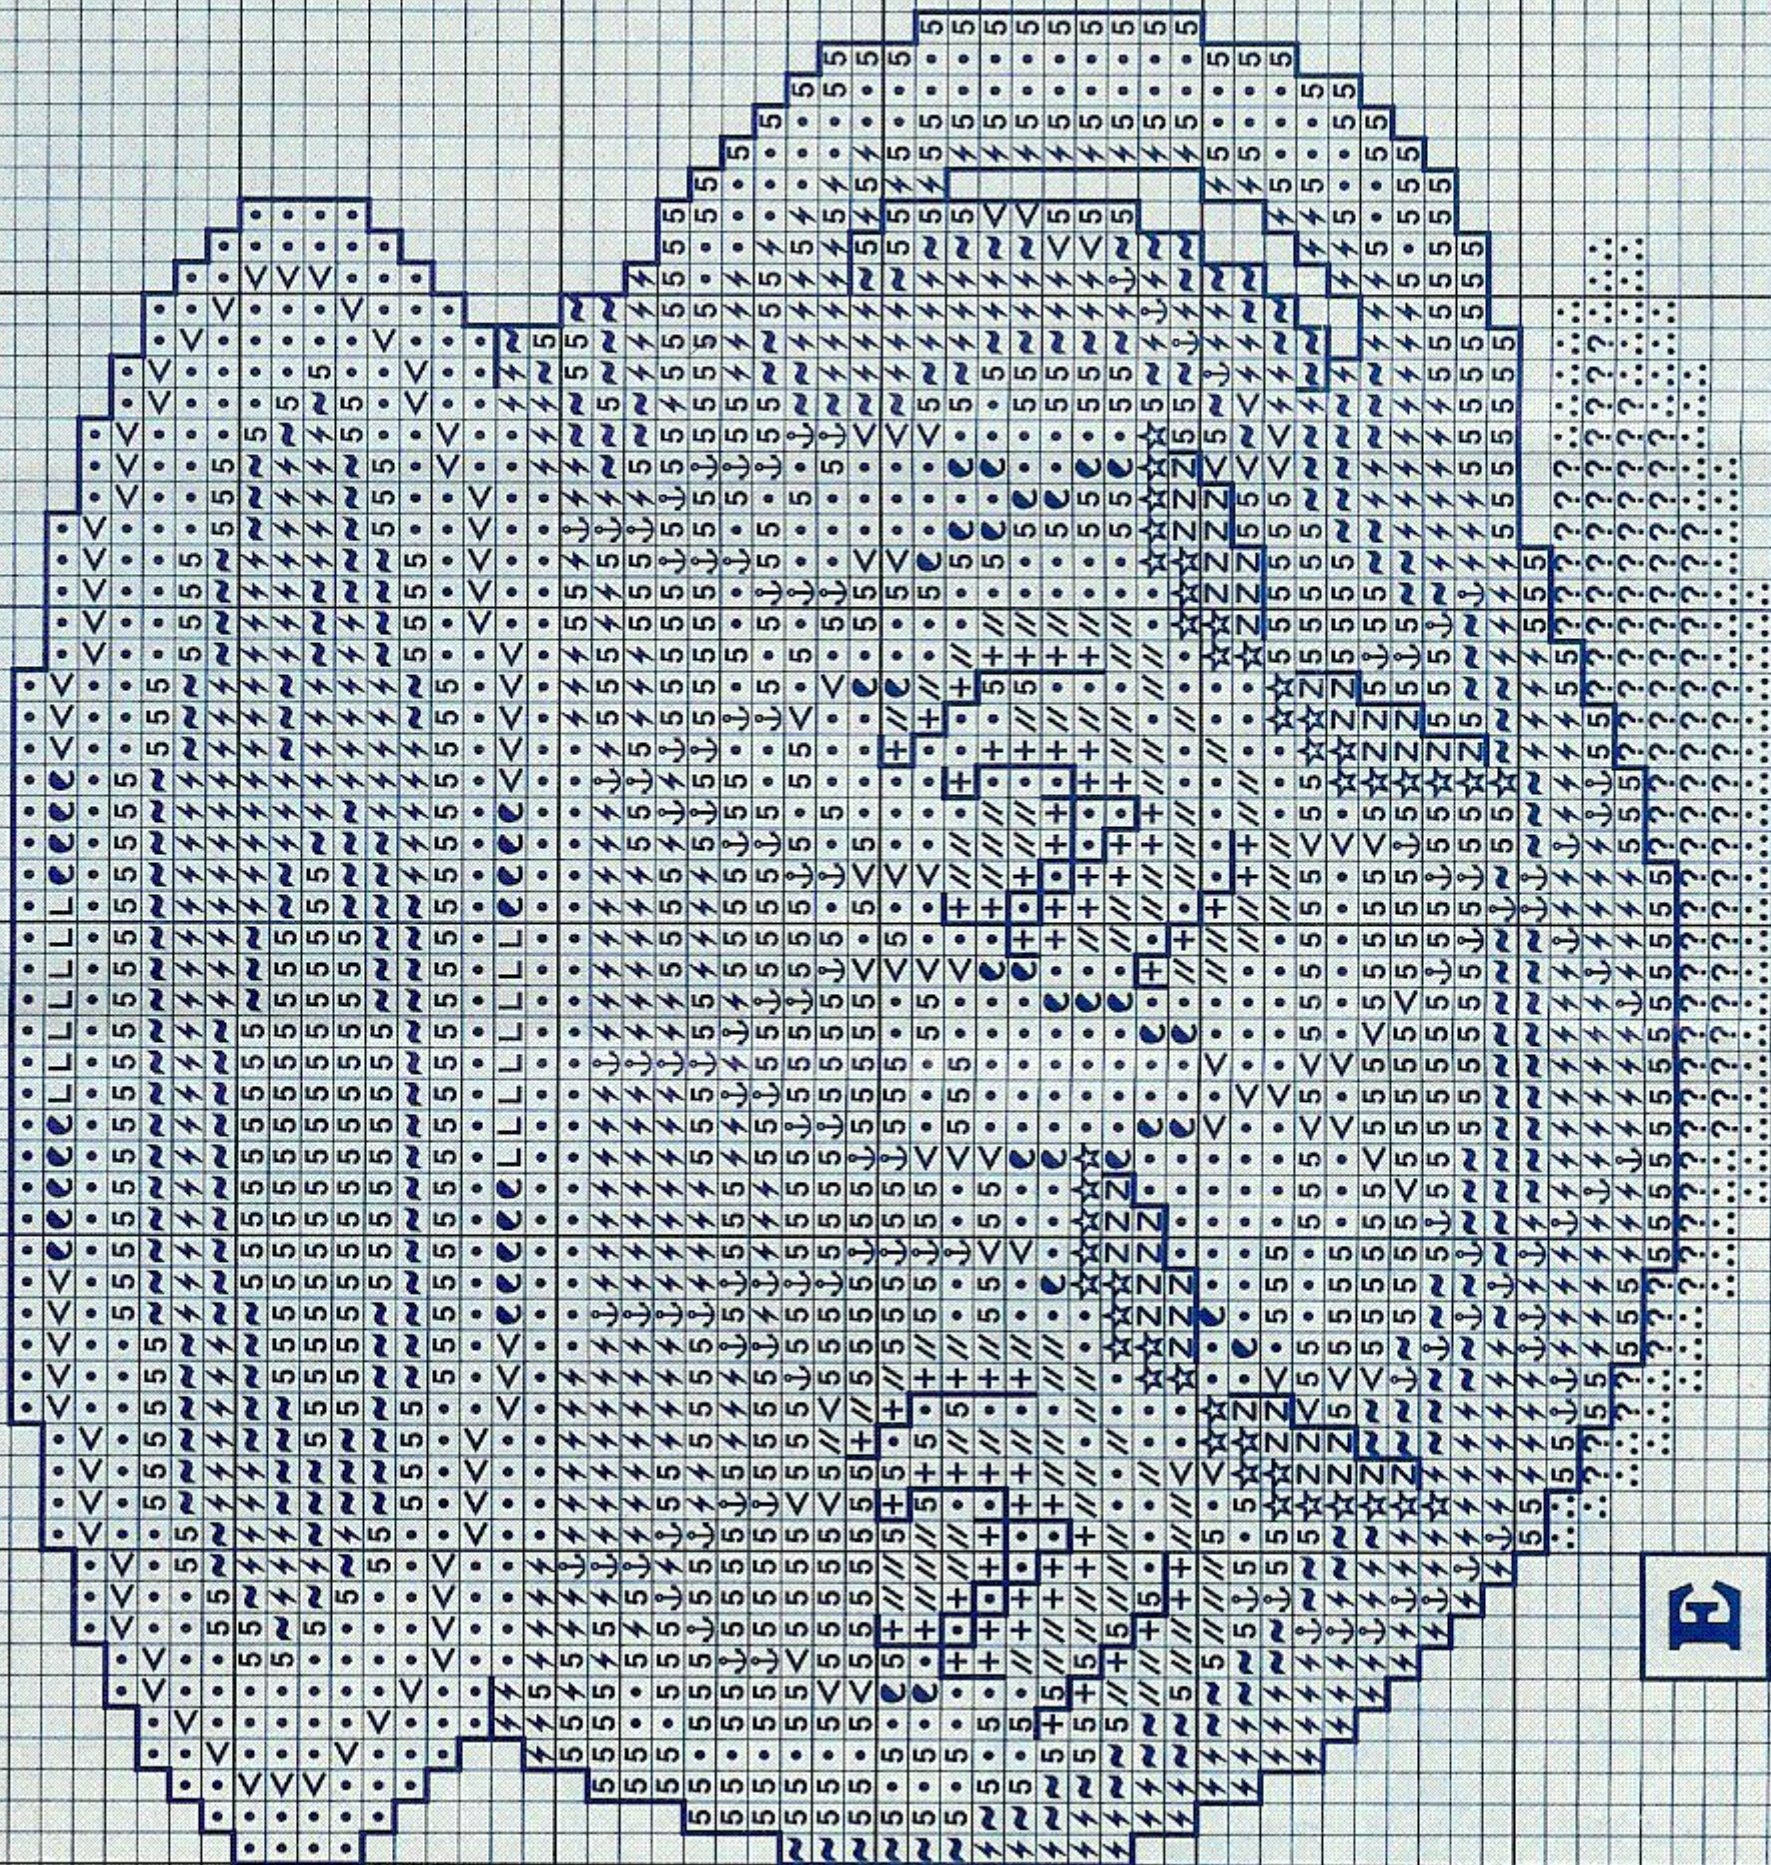

Zonas doradas Marrón
 Zonas azules Azul
 Resto de figuras
 piel Salmón
 pelo Salmón

DMC	ANCHOR	FINCA
780	310	8072
924	851	3745
3064	883	7813
3772	1007	7962

Perfilar con pespunte las áreas marcadas con — utilizando hebras de 1 hilo