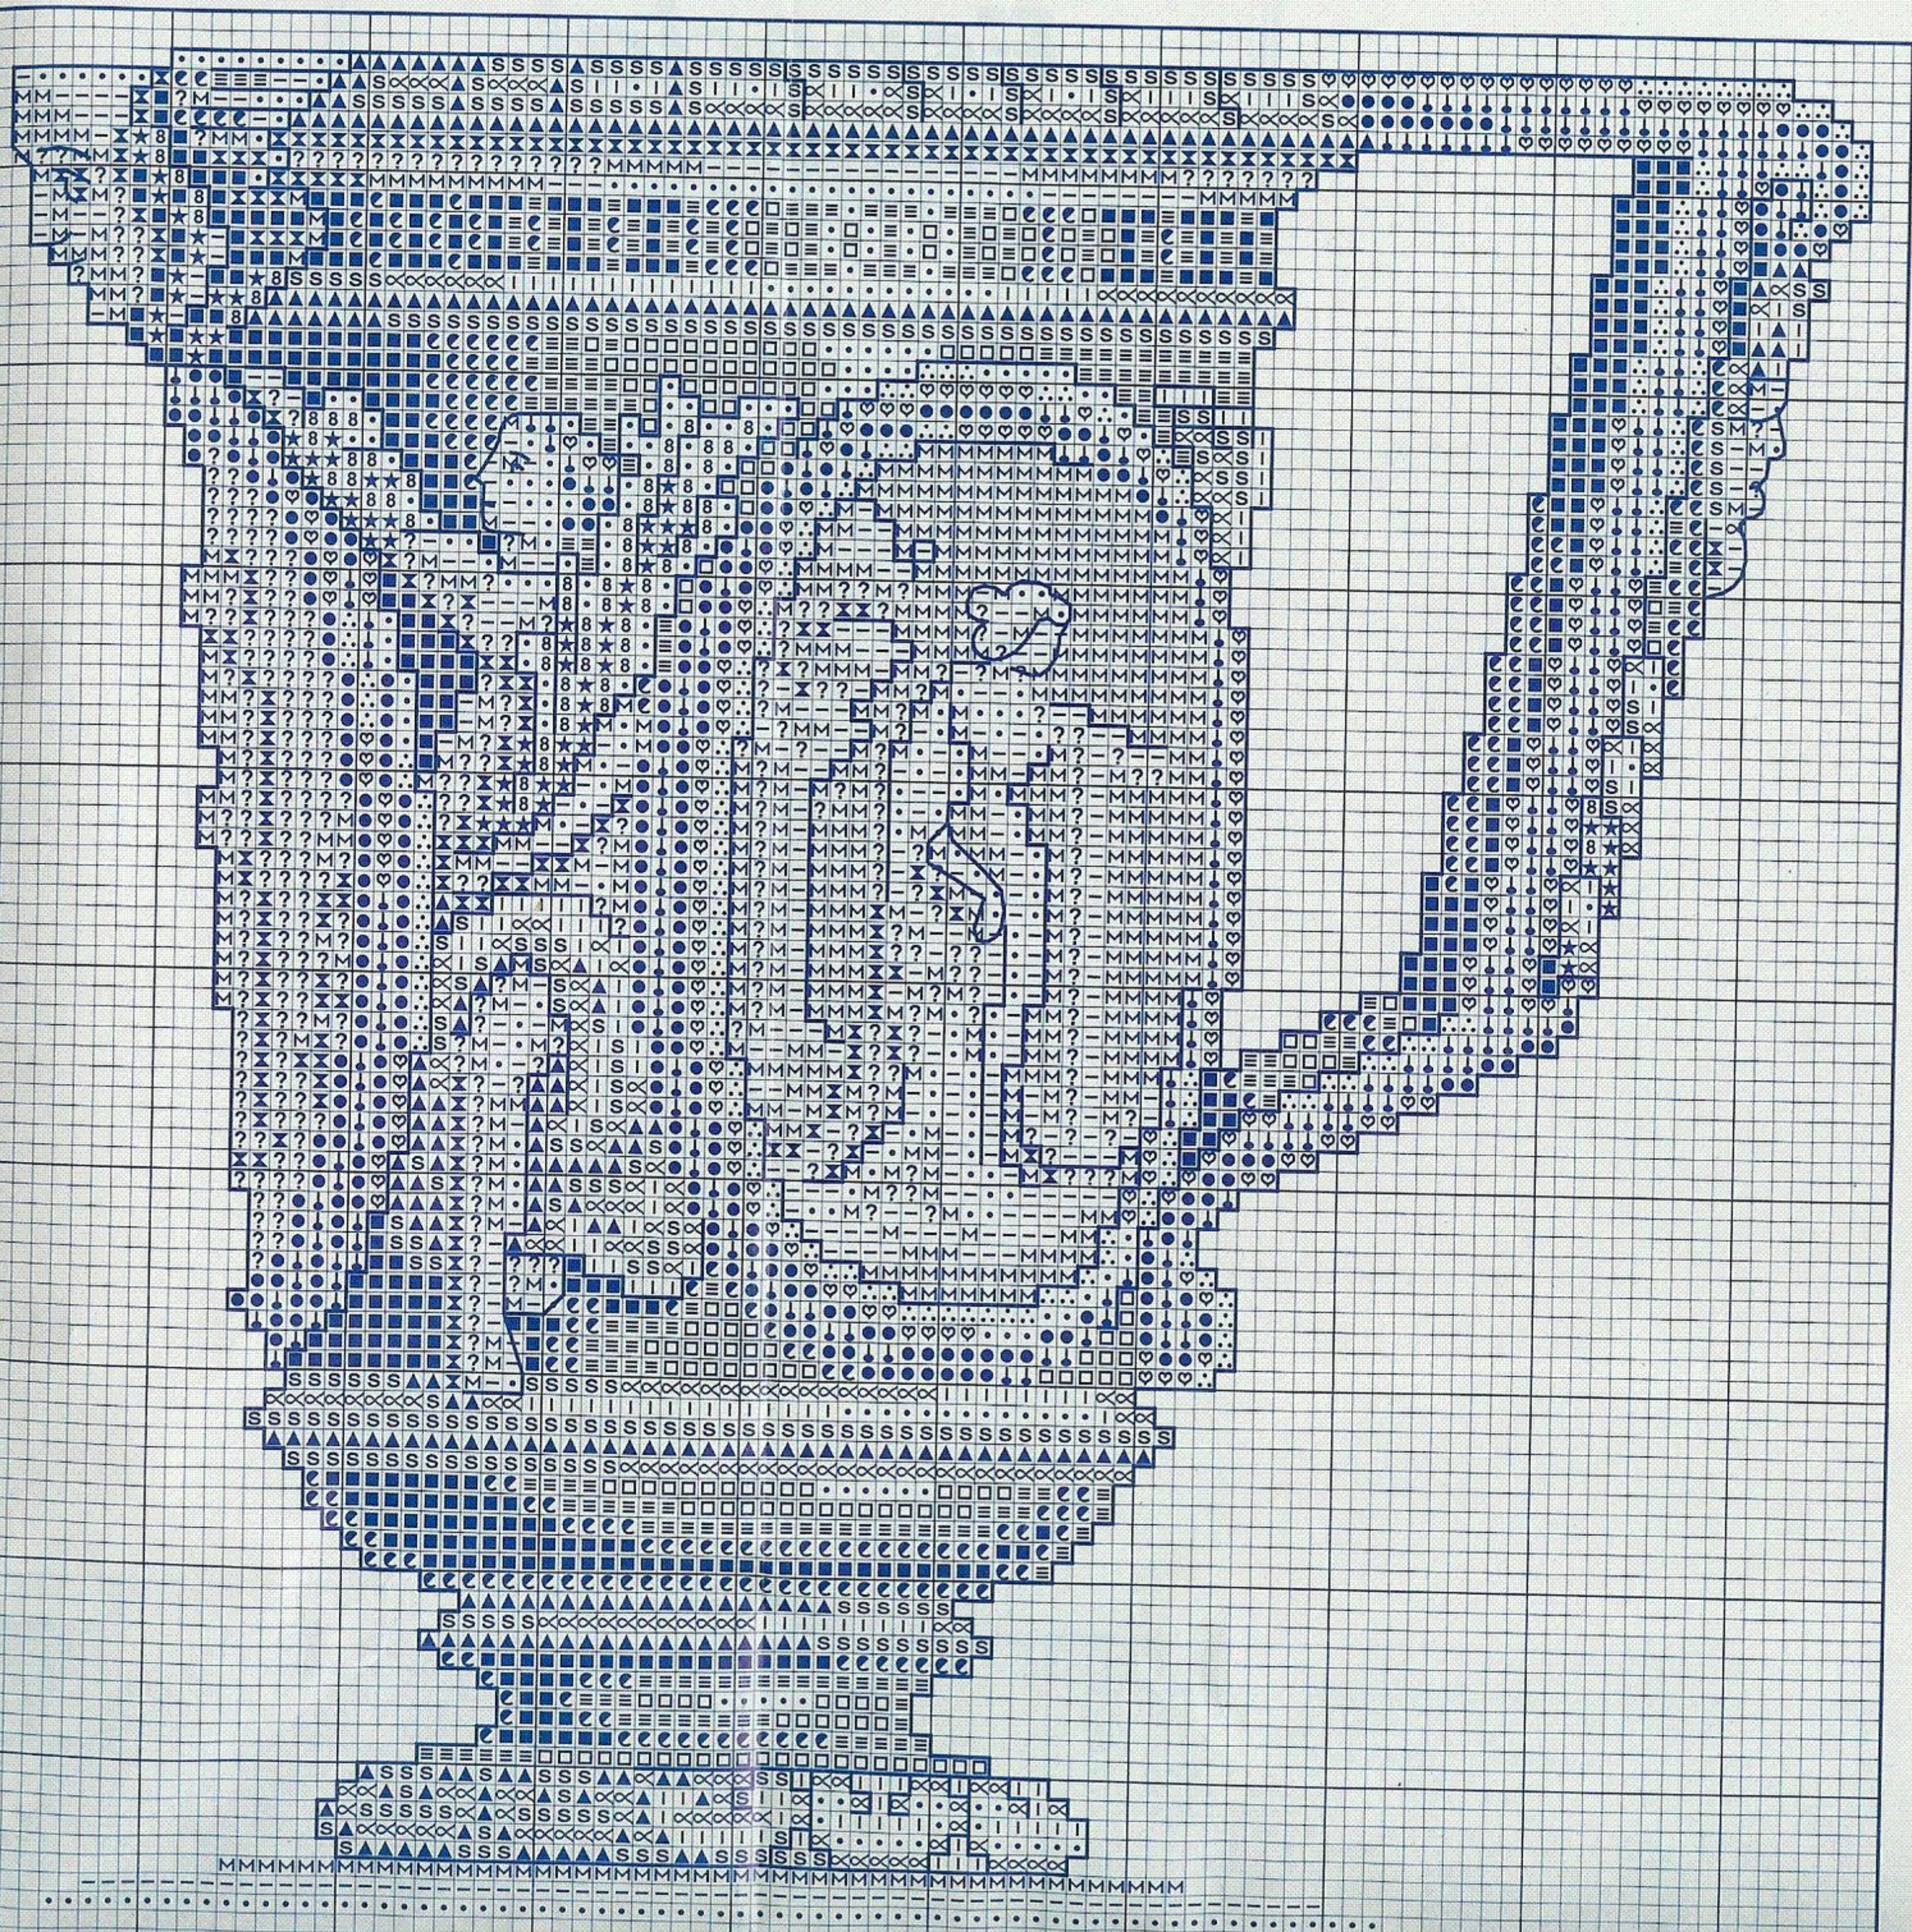

3021

905

8589

562

211

4485

- ≡
-
-
-
-
- ×
- ?
- △
- ∴
- ∩
- ∪
- 8
- ★

Bord
 Mate
 11 h
 1 pu
 Medi
 17 x
 © Cop