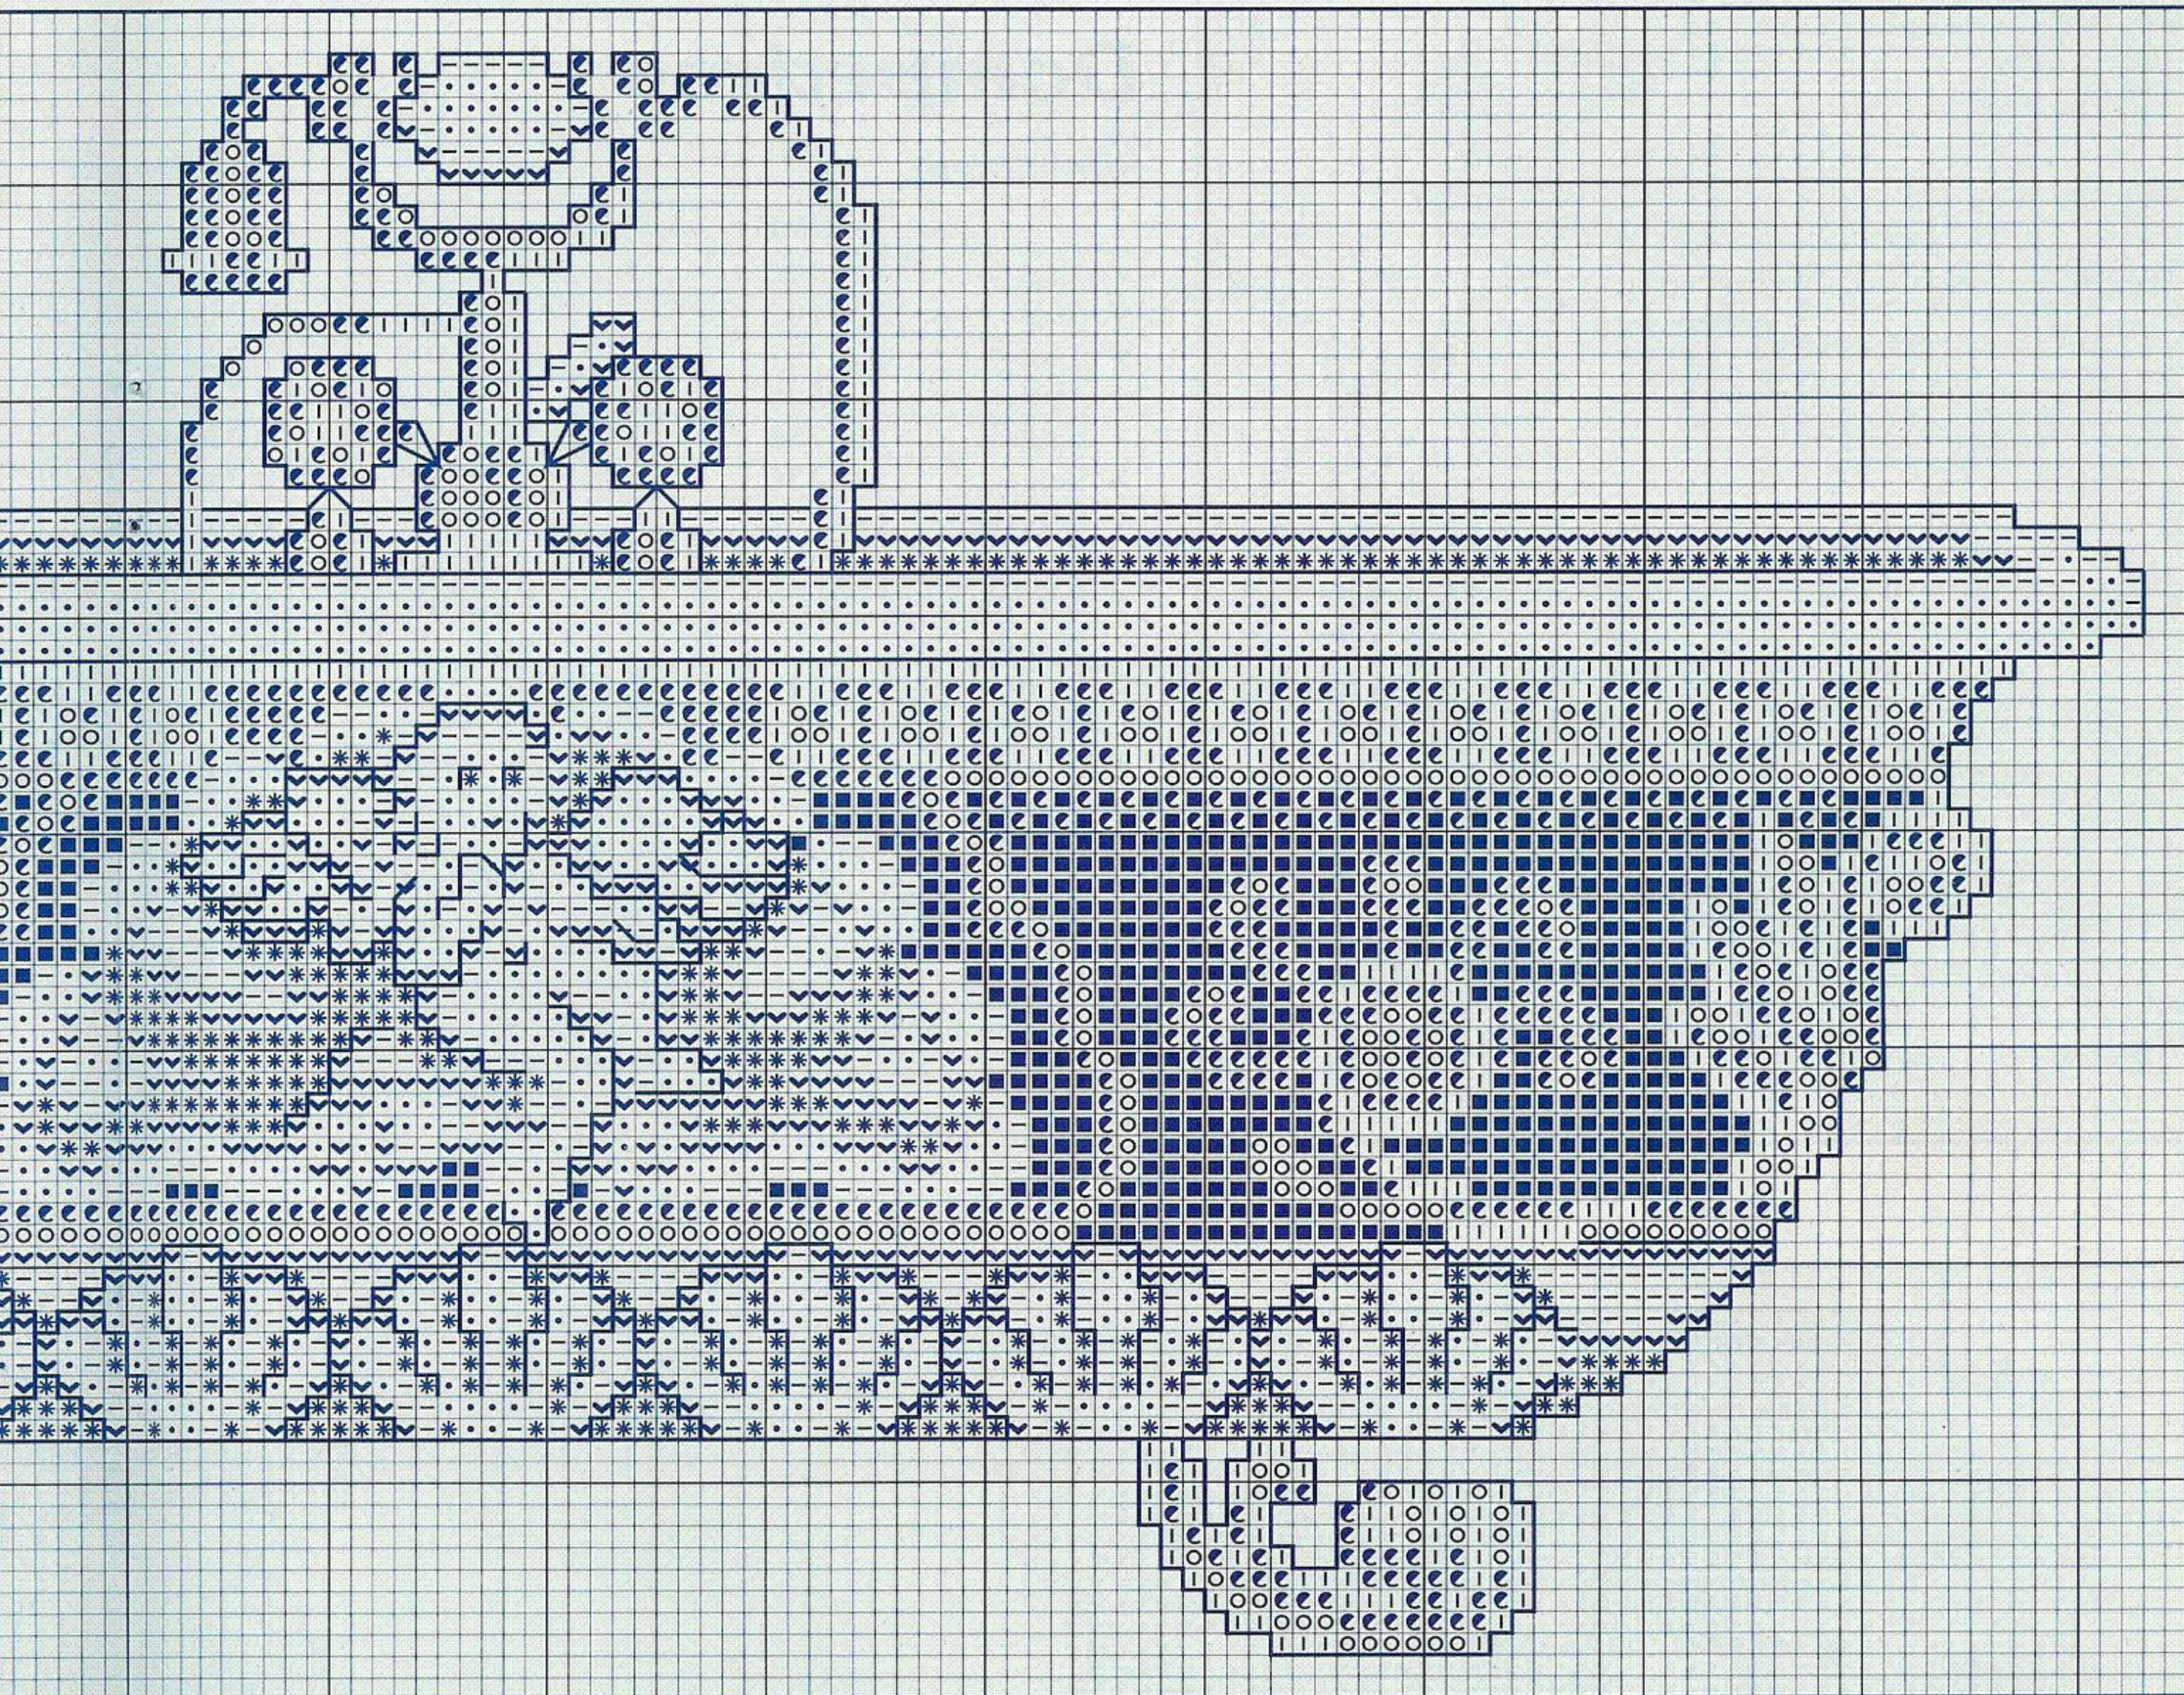

..... pespuntos las áreas marcadas con — utilizando hebras de 1 hilo
..... que a continuación se relacionan

..... Gris
..... Marrón

DMC	ANCHOR	FINCA
413	401	8756
780	310	8072