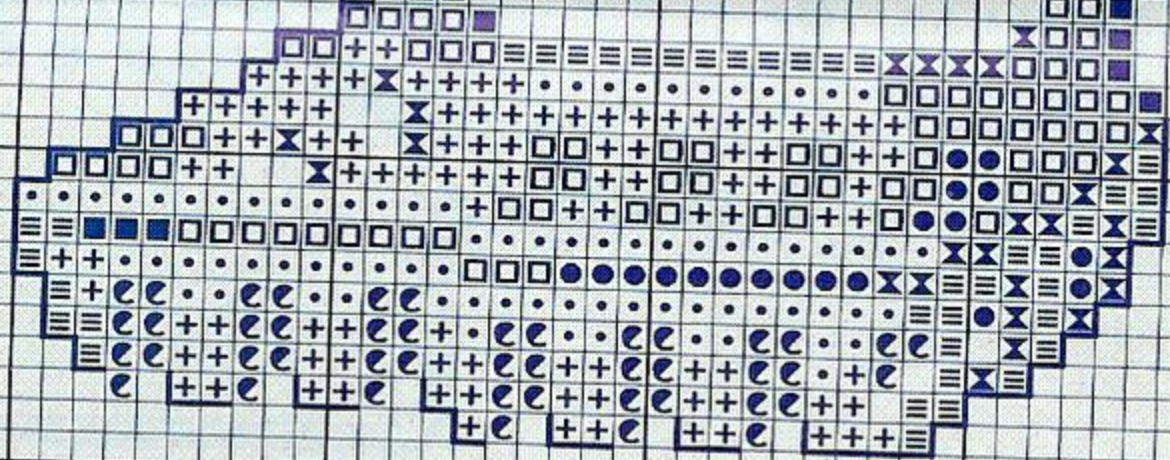

Bordar los tonos oscuros con hebras de tres hilos

..... pespuntos las áreas marcadas con — utilizando hebras de 1 hilo
 que a continuación se relacionan

..... Gris
 Marrón

DMC	ANCHOR	FINCA
413	401	8756
780	310	8072