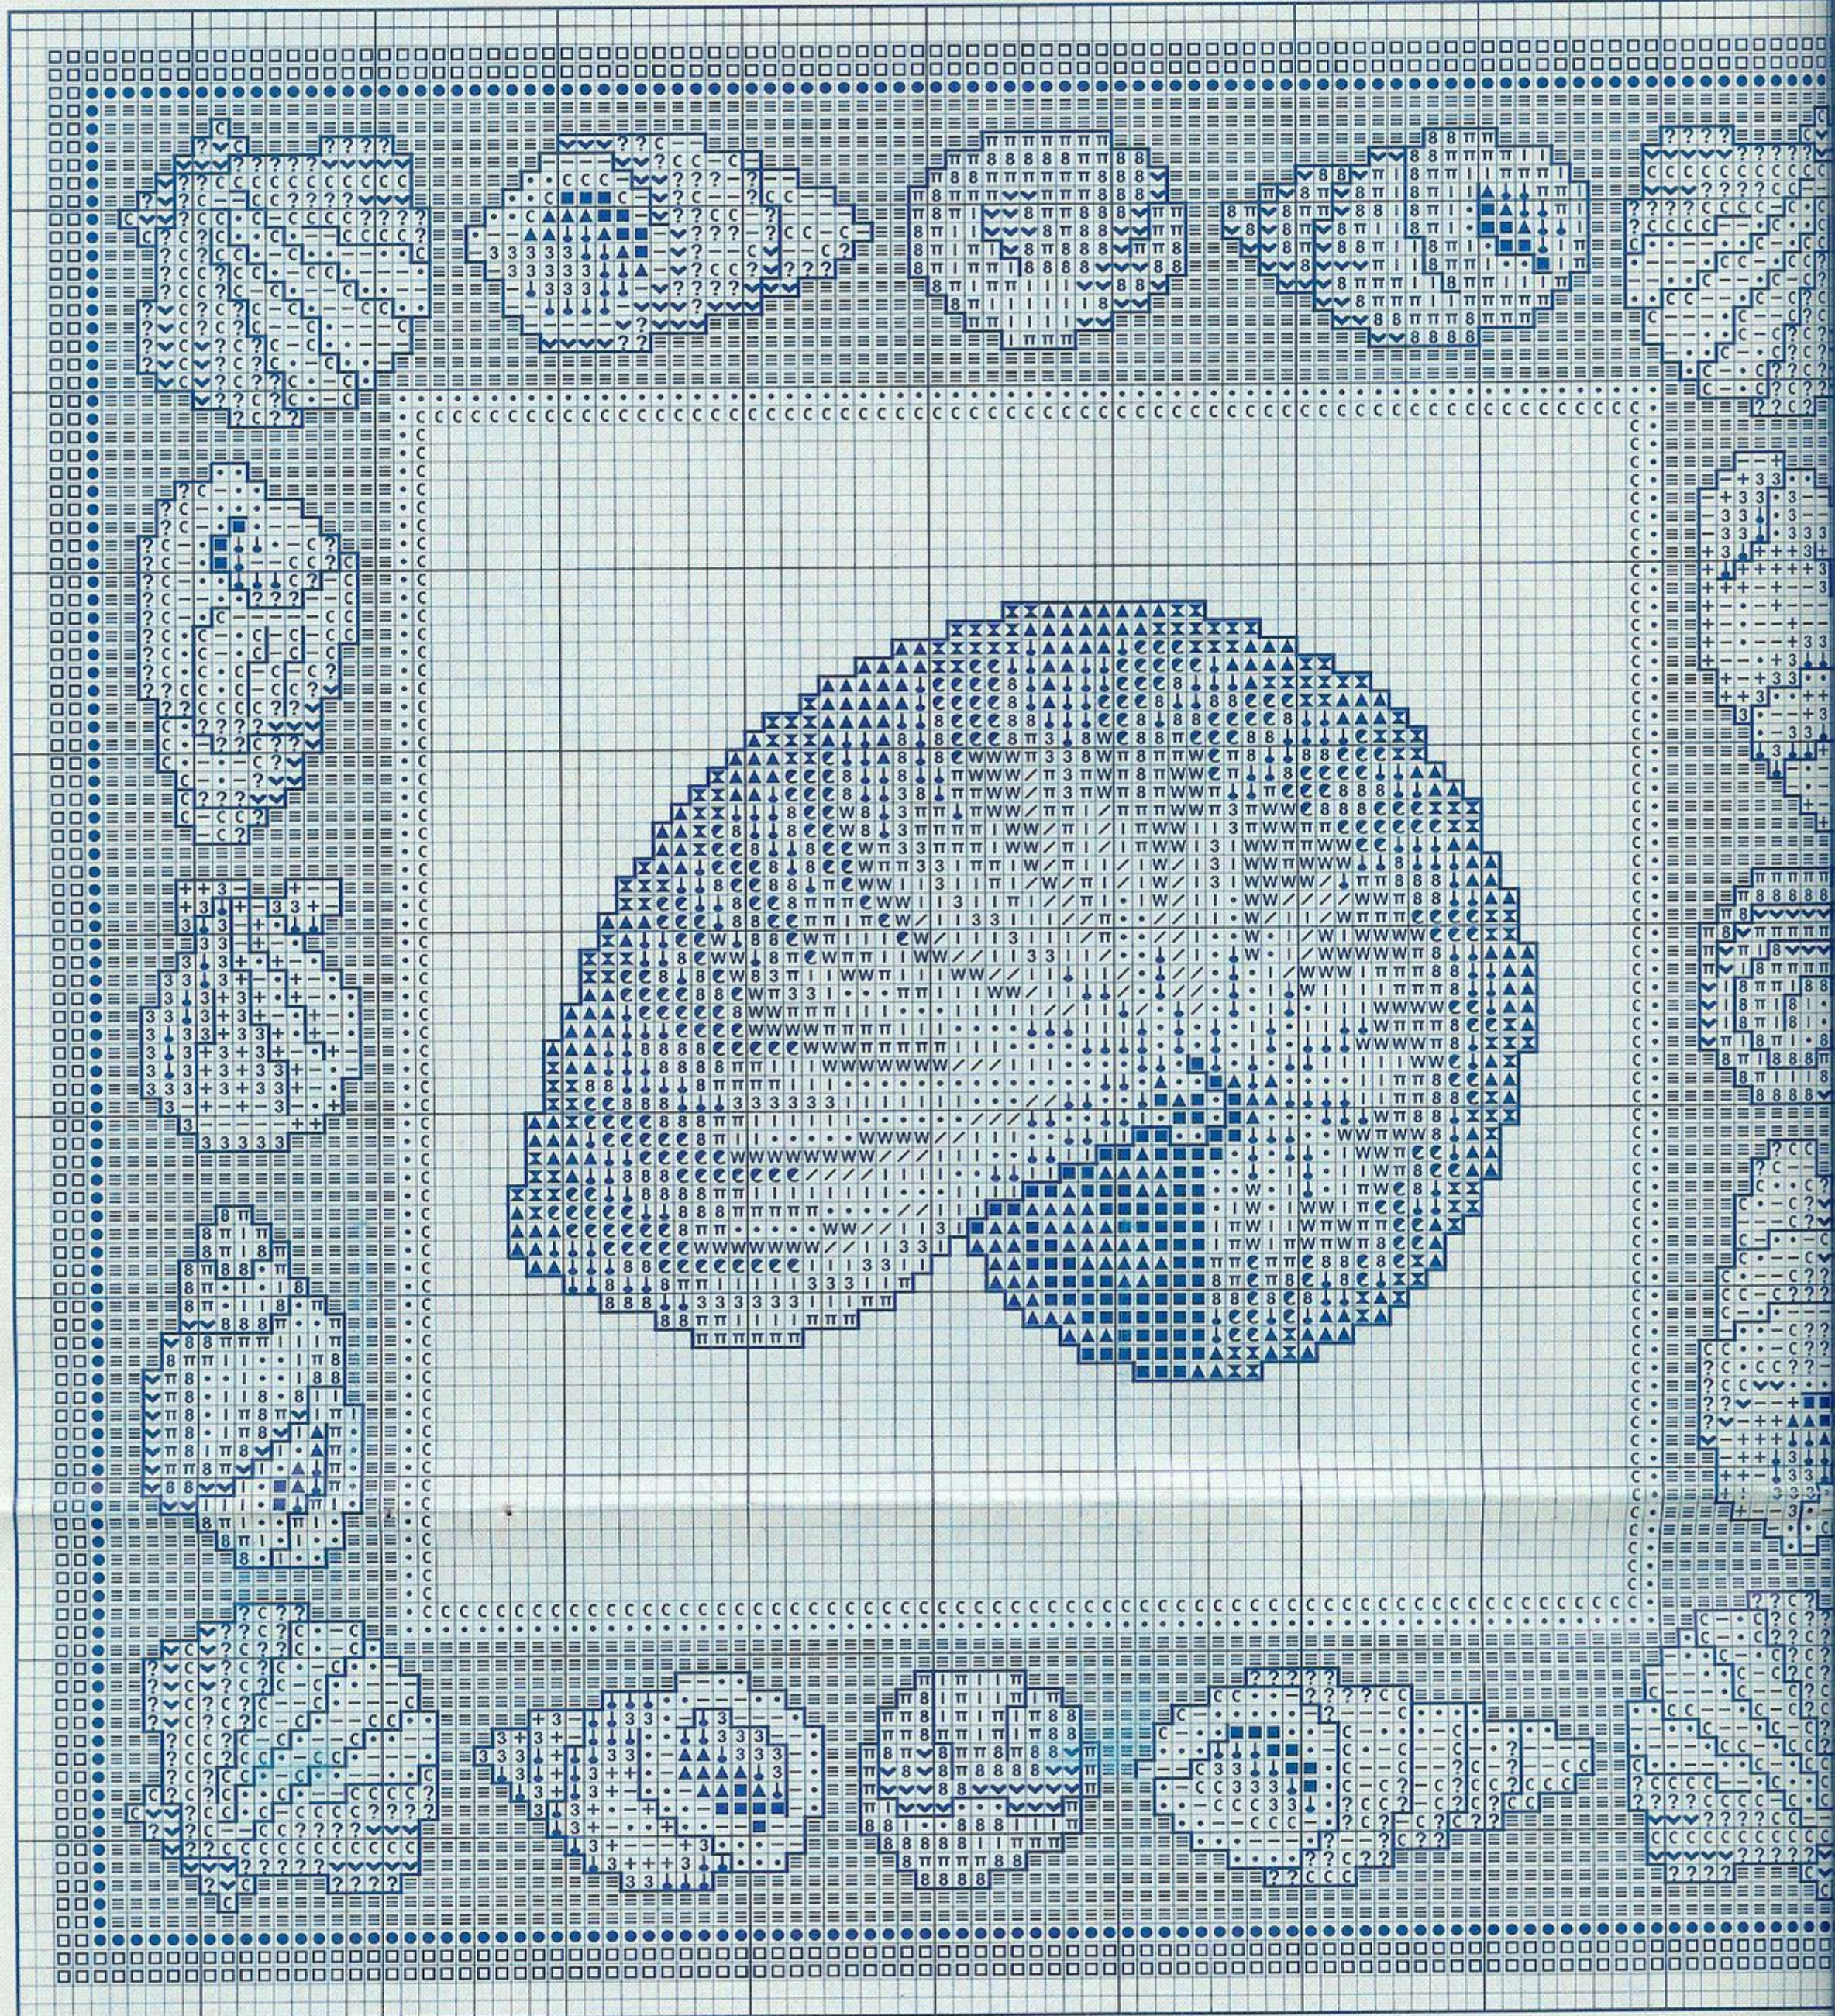

Perfilar con pespuntos las áreas marcadas con — utilizando hebr en los colores que a continuación se relacionan

Concha central y conchas marrón grisáceo ... Marrón
Resto de conchas ..... Marrón

DMC	ANCH
839	1080
433	371