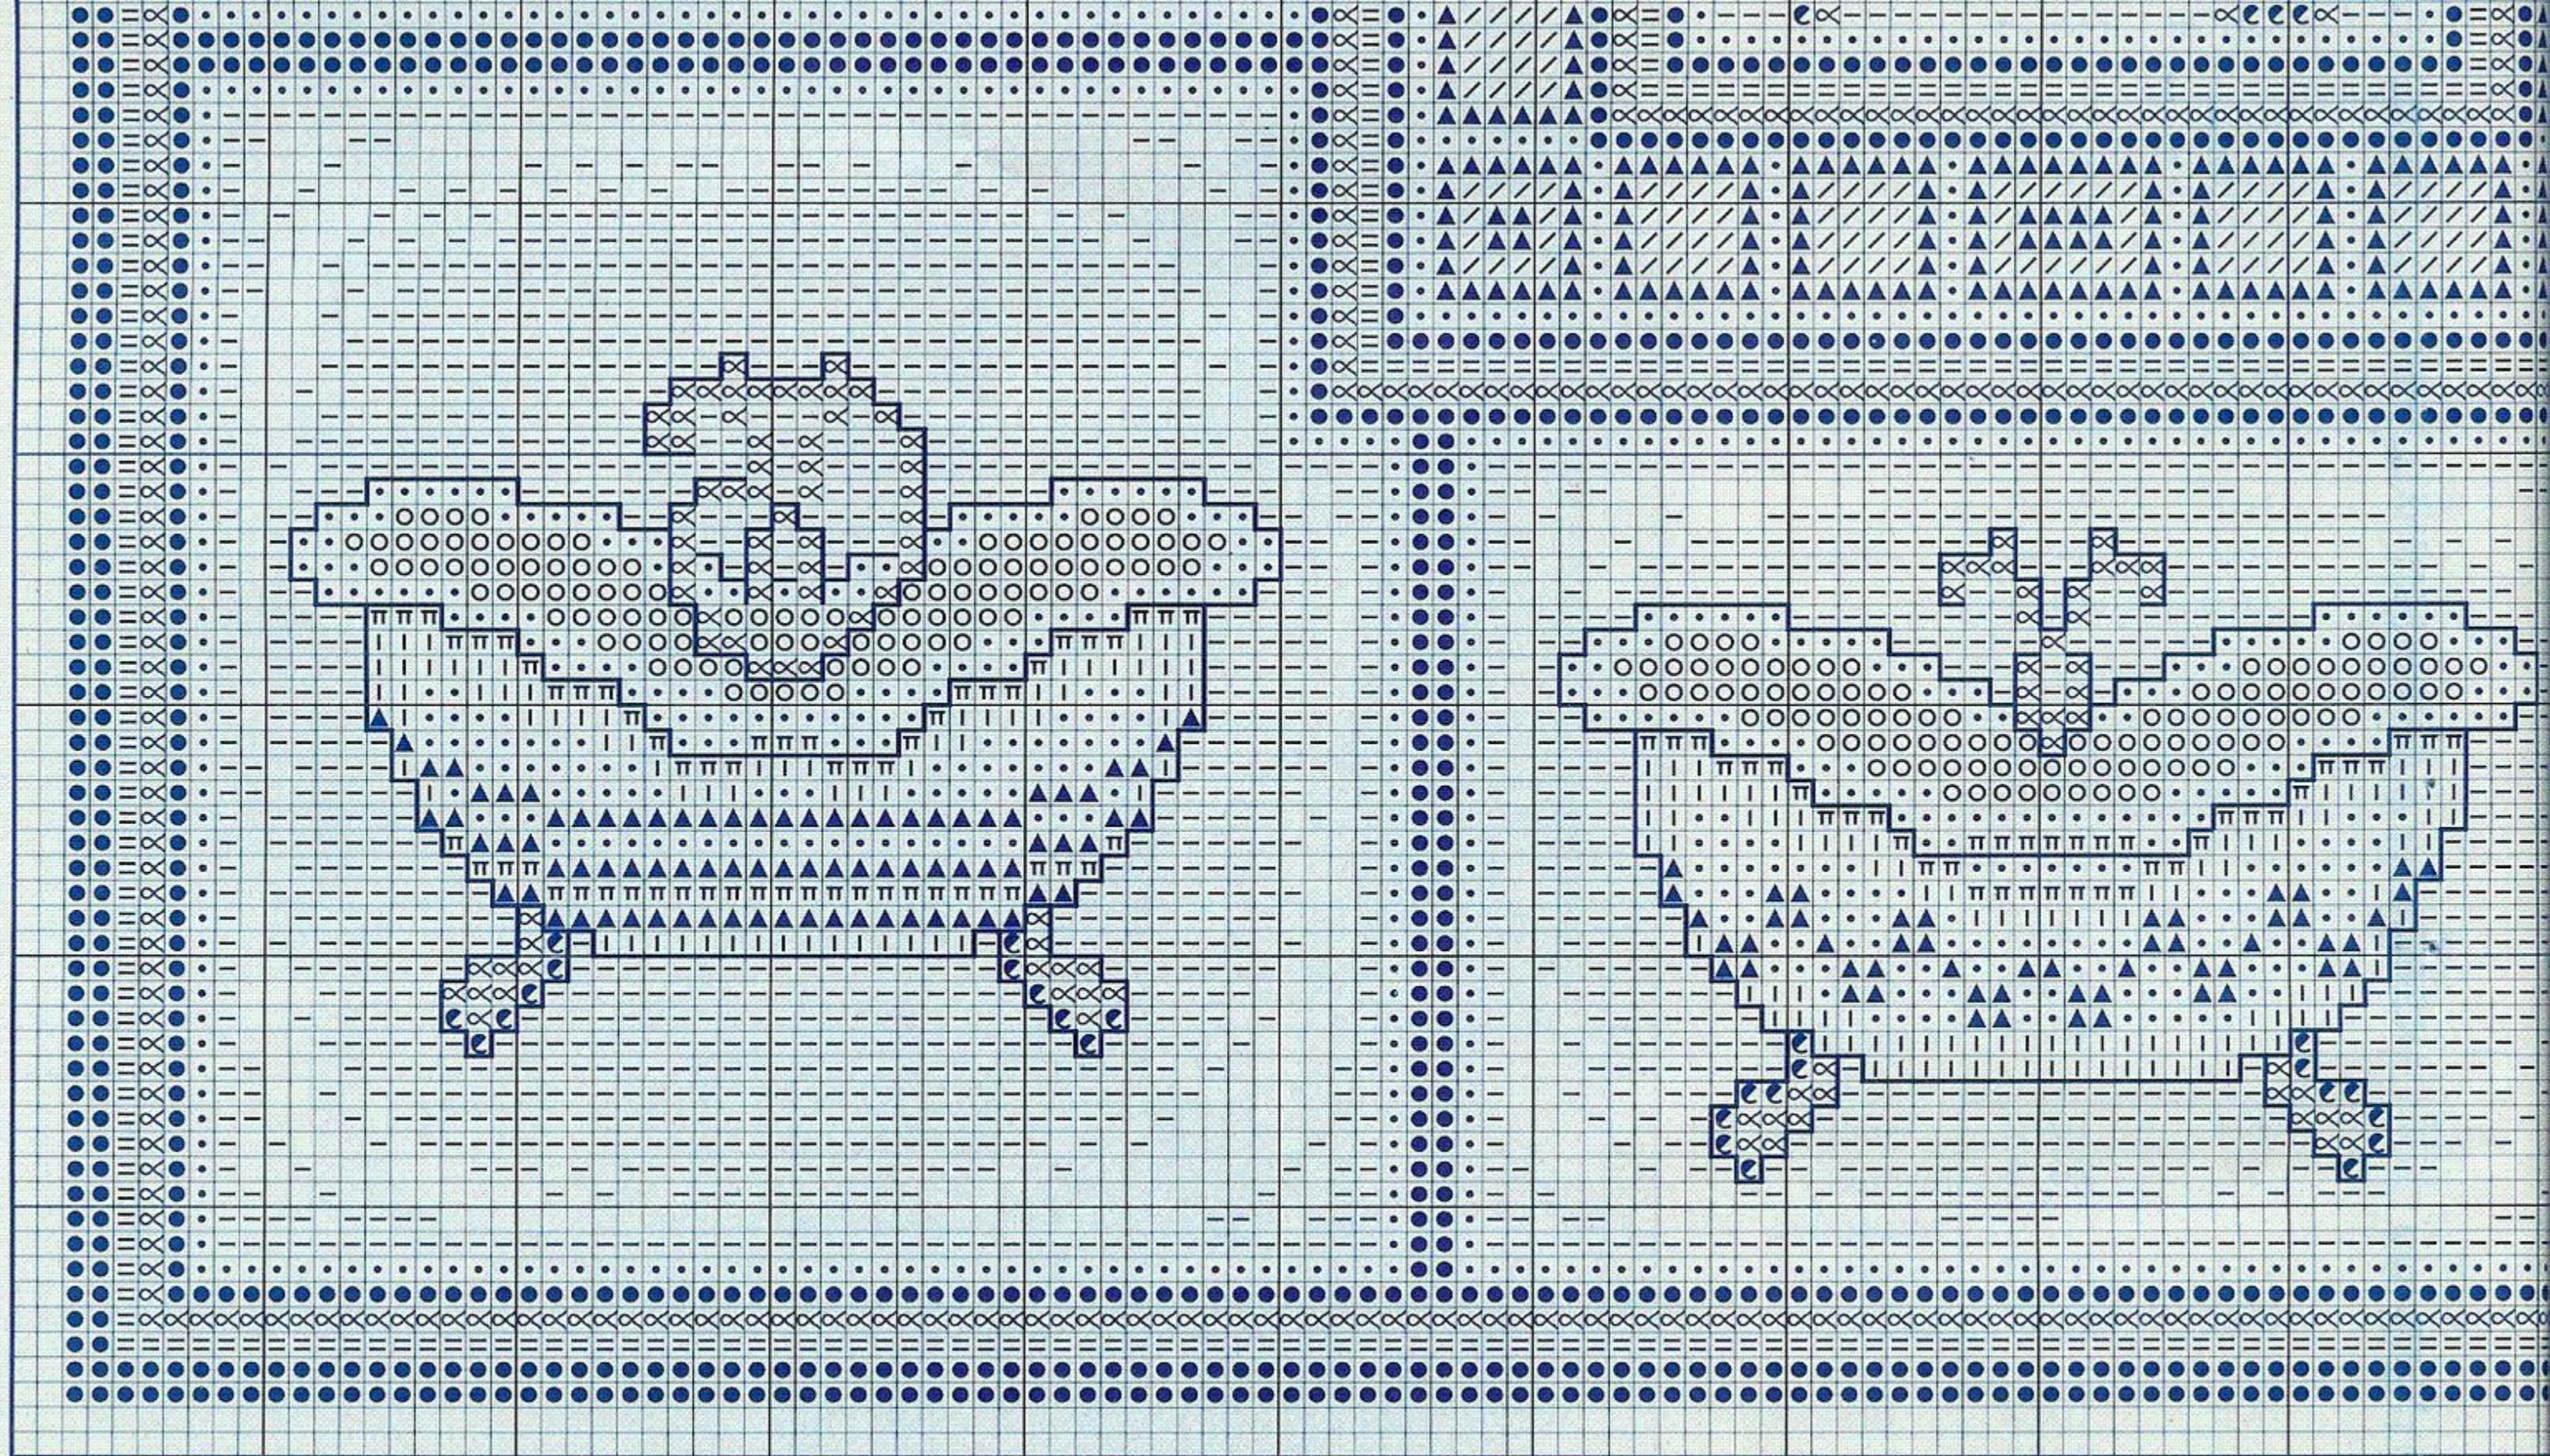

pato

Simbología

	DMC	ANCHOR	FINCA
∴ Amarillo	745	300	1134
□ Azul	3752	1032	3132
K Azul	932	343	3305
▲ Azul	931	921	3139
- Beige	842	1080	8140
• Blanco			
8 Caldero	920	1004	7740
S Dorado	781	309	1072
X Fucsia	917	89	2415
W Malva	3607	87	2402
≡ Marrón	840	1084	8157
↓ Marrón	839	1086	8159
● Marrón	838	1088	8171
+ Naranja	743	311	7720
π Naranja	722	323	1314
■ Negro			
? Rojo	3777	1015	1996

Simbología

	DMC	ANCHOR	FINCA
♥ Rojo	321	9046	1902
⚡ Rosa	604	60	2314
I Salmón	945	1010	7933
C Salmón	950	4146	7806
X Salmón	407	914	7944
O Salmón	351	10	1485
● Salmón	3772	1007	7962
↓ Verde	470	267	4561
★ Verde	3345	268	4565

Bordar los tonos oscuros con hebras de tres hilos

Material: esterilla
11 hilos de trama/2 cm.
1 punto/1 hilo de trama
Medidas del bordado
20 x 24 cm.

© Copyright España y Extranjero

Perfilar con pespunte las áreas marcadas con — en los colores que a continuación se relacionan

Pato	Color	DMC	ANCHOR
Contorno	Marrón	838	1088
Pestaña	Negro	920	1004
Patas	Caldero	932	343
Mantel y papeles	Azul	3777	1015
Teléfono	Rojo	931	921
Cadena, clavo y jarrón	Azul	3345	268
Hojas	Verde		
Flores			
Rojas	Rojo	3777	1015
Naranjas	Caldero	920	1004
Rosas	Rosa	3607	87
Flores de los azulejos	Salmón	351	10

utilizando hebras c