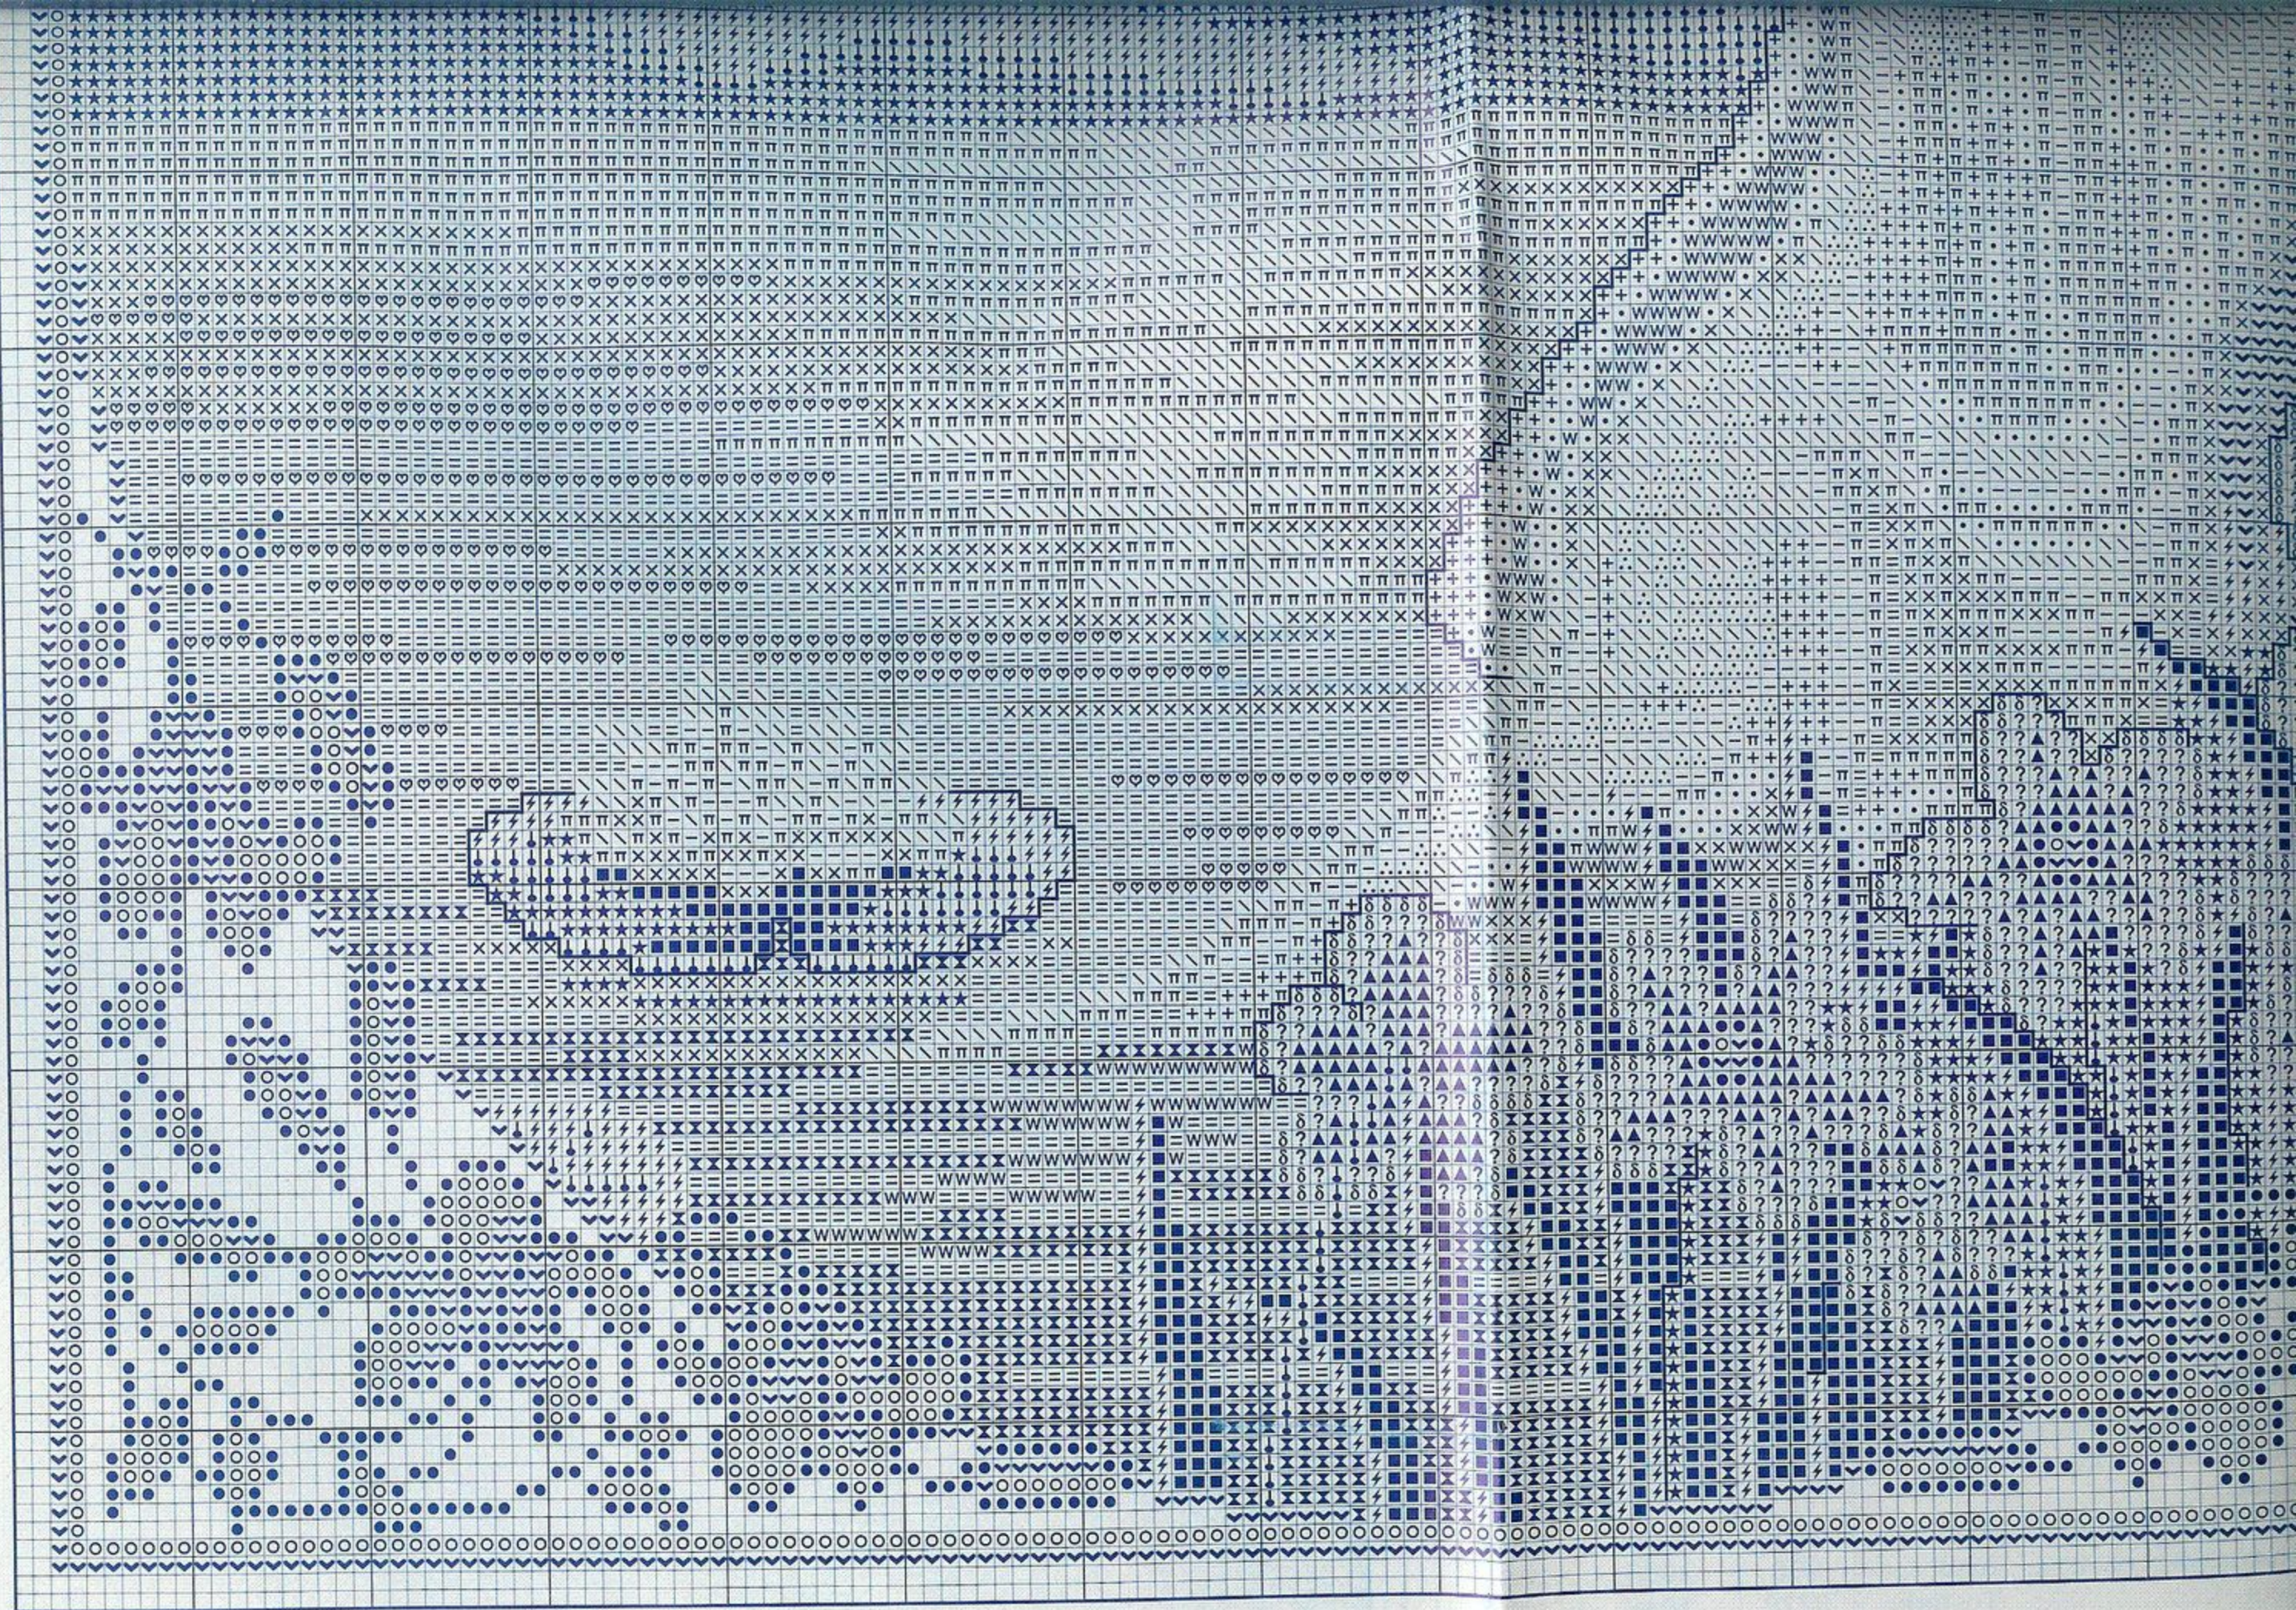

Concha

Simbología

	DMC	ANCHOR	FINCA
□ Azul	927	849	3733
≡ Azul	926	850	3739
● Azul	924	851	3745
- Beige	739	366	4000
+ Beige	842	1080	8140
C Beige	436	368	8060+8069
? Beige	435	369	8069+8072
l Beige	738	942	8060
3 Beige	841	1082	8145
π Dorado	437	363	7720
• Marfil	712	926	3000
♥ Marrón	433	371	8075
↓ Marrón	840	1084	8157
▲ Marrón	839	1086	8159
■ Marrón	938	380	8080
⊙ Marrón	356	884	7740
/ Salmón	754	881	7933
W Salmón	3064	883	7813
8 Tostado	976	1046	8069

Bordar los tonos oscuros con hebras de tres hilos