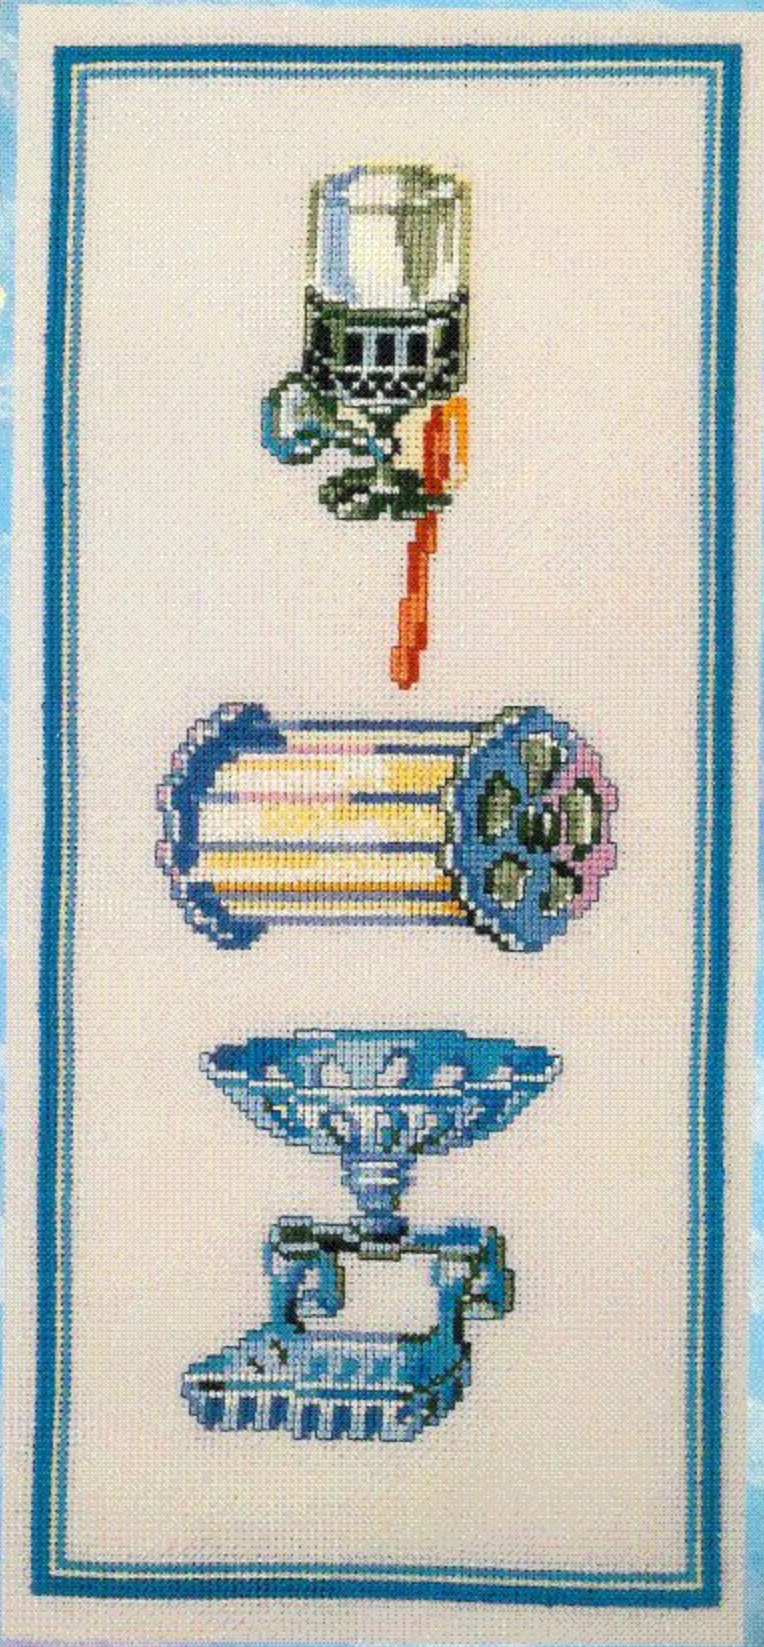

utilizando hebras de 1 hilo

DMC	ANCHOR	FINCA
435	369	8069
300	357	8080
831	277	7066
829	906	7073
3022	8581	8487
301	1049	7740
500	683	4323
400	355	7740
300	357	8080

Distribución de motivos

Zonas verdes

Marron