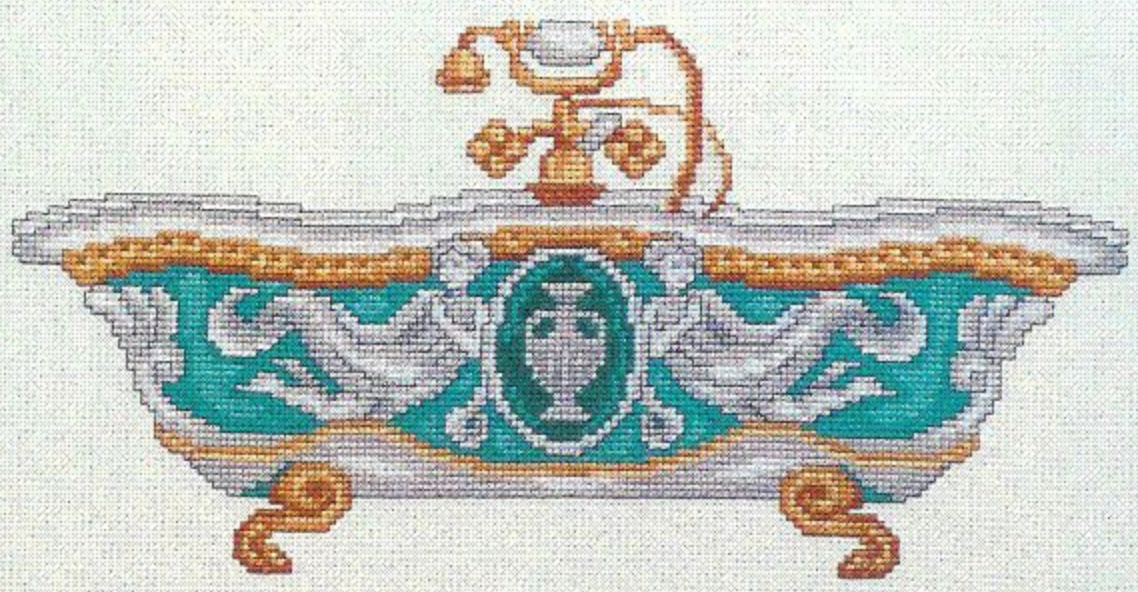

Mosaicos

Simbología

	DMC	ANCHOR	FINCA
/ Azul	775	128	3299
○ Azul	996	1090	3810
π Azul	798	146	3319
▲ Azul	336	149	3324
— Beige	739	366	4000
• Blanco			
= Dorado	676	891	7139
∞ Dorado	783	307	1068
● Dorado	782	308	1072
| Gris	452	232	8688
● Marrón	780	310	8072

Bordar los tonos oscuros con hebras de tres hilos

Material: esterilla

11 hilos de trama/2 cm.

1 punto/1 hilo de trama

Medidas del bordado

29 x 29 cm.

© Copyright España y Extranjero

Perfilar con pespuntos las áreas marcadas con — utilizando hebras de 1 hilo en los colores que a continuación se relacionan

Bañeras ..... Azul
Grifos ..... Marrón

DMC	ANCHOR	FINCA
336	149	3324
780	310	8072