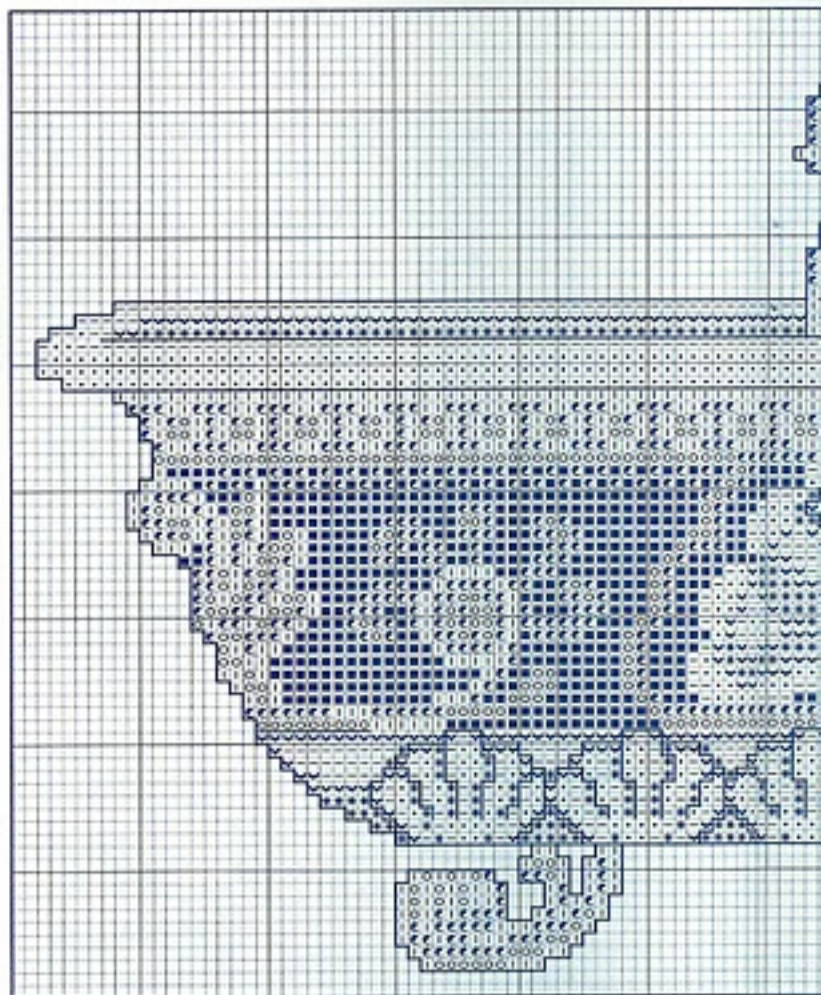

Material: esterilla

11 hilos de trama/2 cm.

1 punto/1 hilo de trama

Medidas del bordado

27,5 x 13,5 cm.

© Copyright España y Extranjero

Perfilar con pespantes l
en los colores que a con

Zona gris
Zona dorada