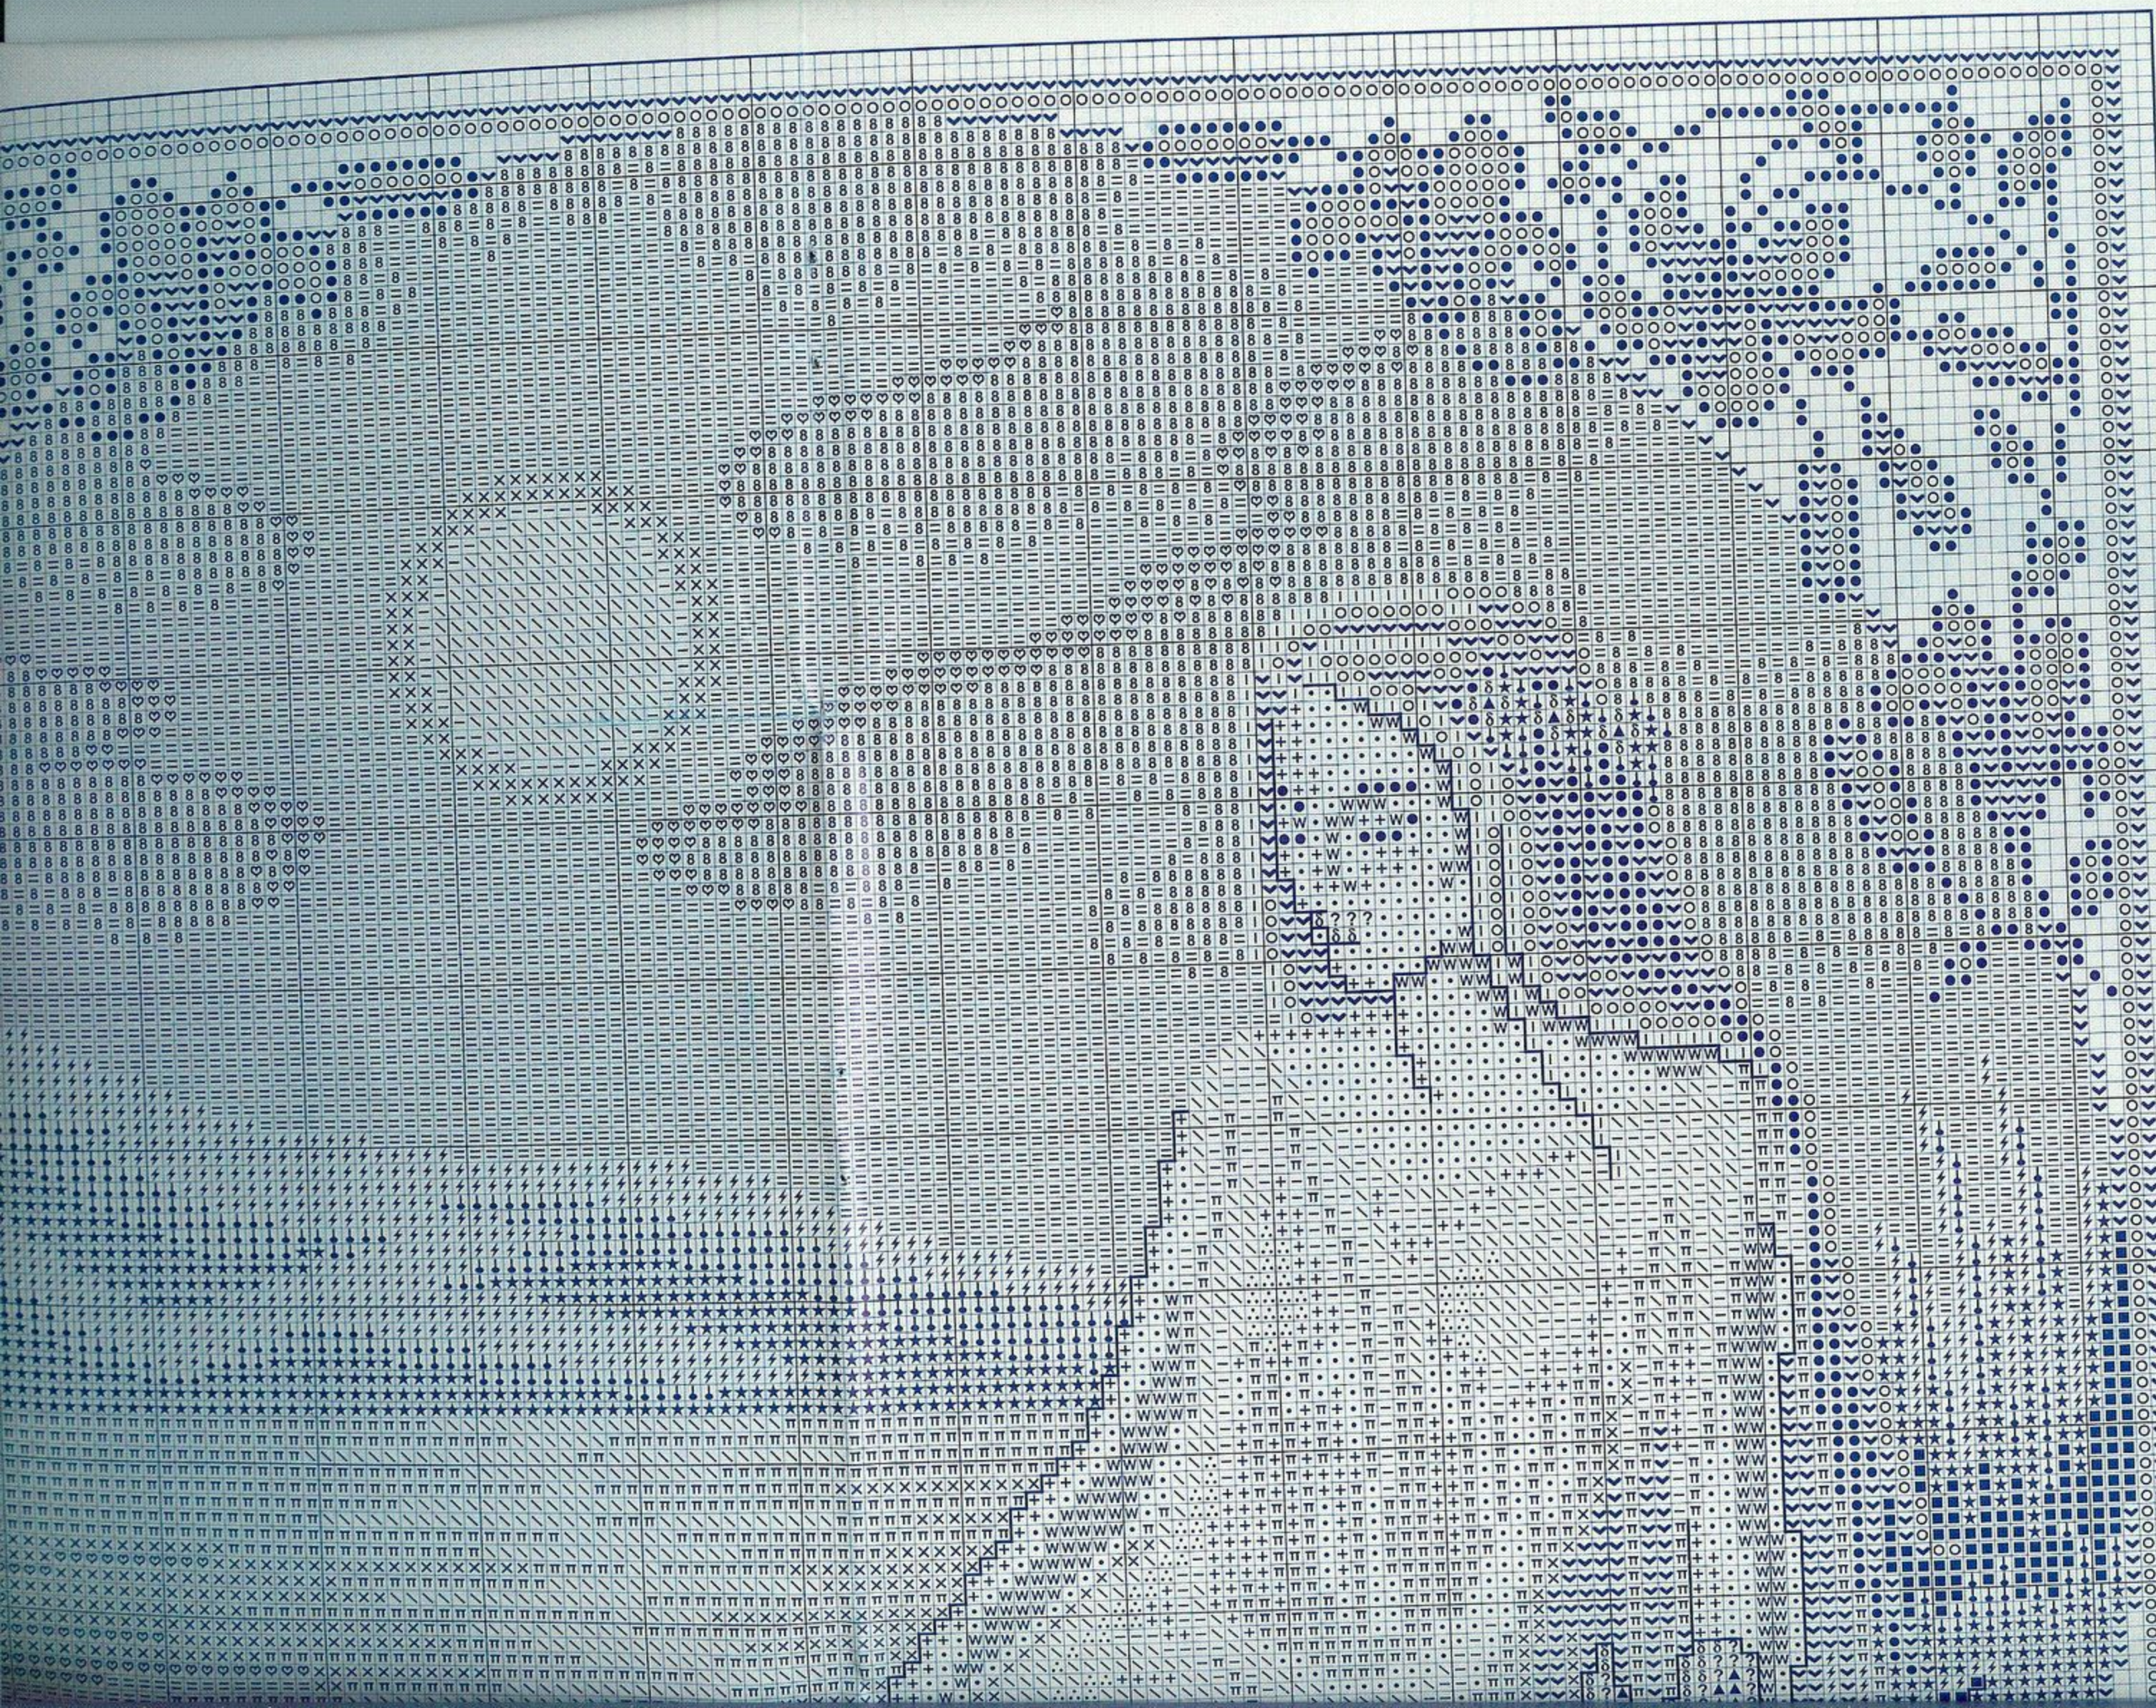

Accesorios

Simbología

	DMC	ANCHOR	FINCA
⚡ Azul	827	160	3219
□ Azul	826	161	3483
● Azul	825	162	3494
+ Azul	3747	120	3305
≡ Azul	793	121	3396
Ⓢ Azul	791	122	3400
- Beige	3047	885	3000
• Blanco			
⚓ Dorado	834	874	7046
π Salmón	758	9575	1474
↓ Salmón	356	5975	1485
I Verde	503	875	4218
W Verde	502	876	4228
X Verde	501	878	4231
■ Verde	500	683	4323
∴ Violeta	211	342	2687

Bordar los tonos oscuros con hebras de tres hilos

Material: esterilla

11 hilos de trama/2 cm.

1 punto/1 hilo de trama

Medidas del bordado

15,5 x 35 cm.

© Copyright España y Extranjero

Perfilar con pespuntos las áreas marcadas con — utilizando hebras de 1 hilo en los colores que a continuación se relacionan

Vaso del cepillo de dientes

Vaso y soporte	Verde
Mango del cepillo	Salmón
Cerdas del cepillo	Dorado

Rollo de papel

Zona azul	Azul
Zona verde	Verde

Jabonera

Zona azul	Azul
Zona verde	Verde

DMC	ANCHOR	FINCA
501	878	4231
356	5975	1485
834	874	7046
791	122	3400
500	683	4323
825	162	3494
500	683	4323