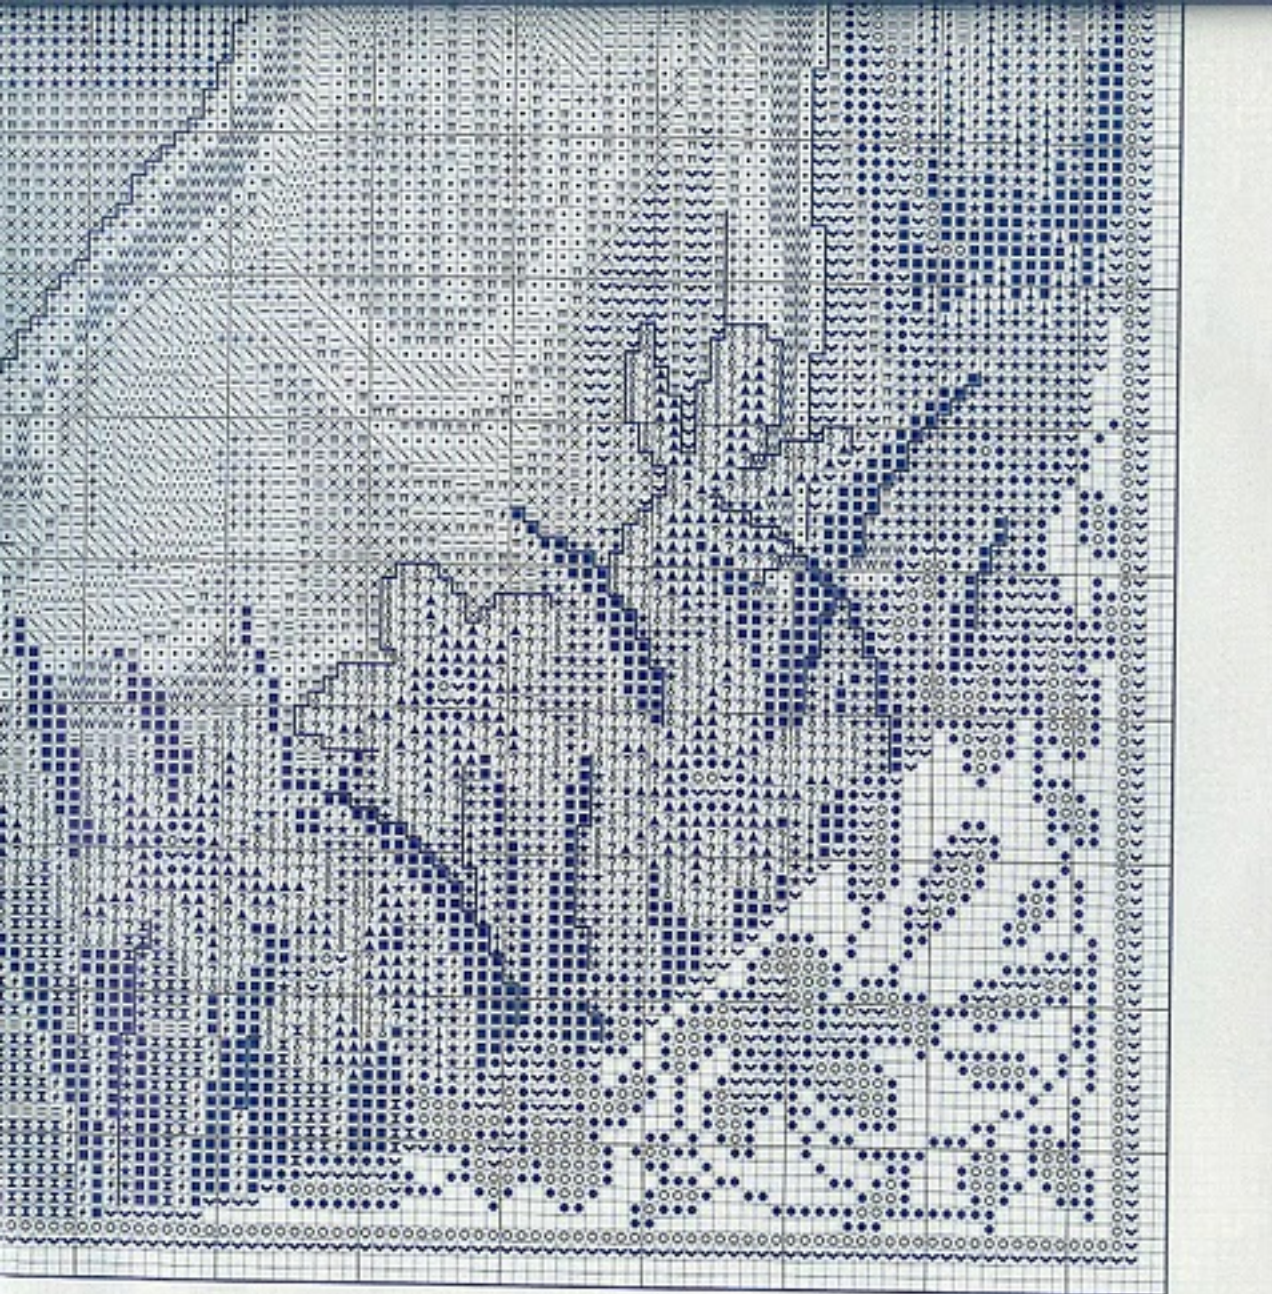

1 punto/1 hilo de trama

Medidas del bordado

11 x 13 cm.

© Copyright España y Extranjero

Pespuntes/Backstitches

	DMC	ANCHOR	FINCA
— Mueble Marrón	938	381	8083
Jofaina			
— Contorno Azul	312	979	3319
— Zona dorada Marrón	975	351	7656
Jarra			
— Zona azul Azul	312	979	3319
— Zona dorada Marrón	975	351	7656
— Zona amarilla Verde	372	853	8310