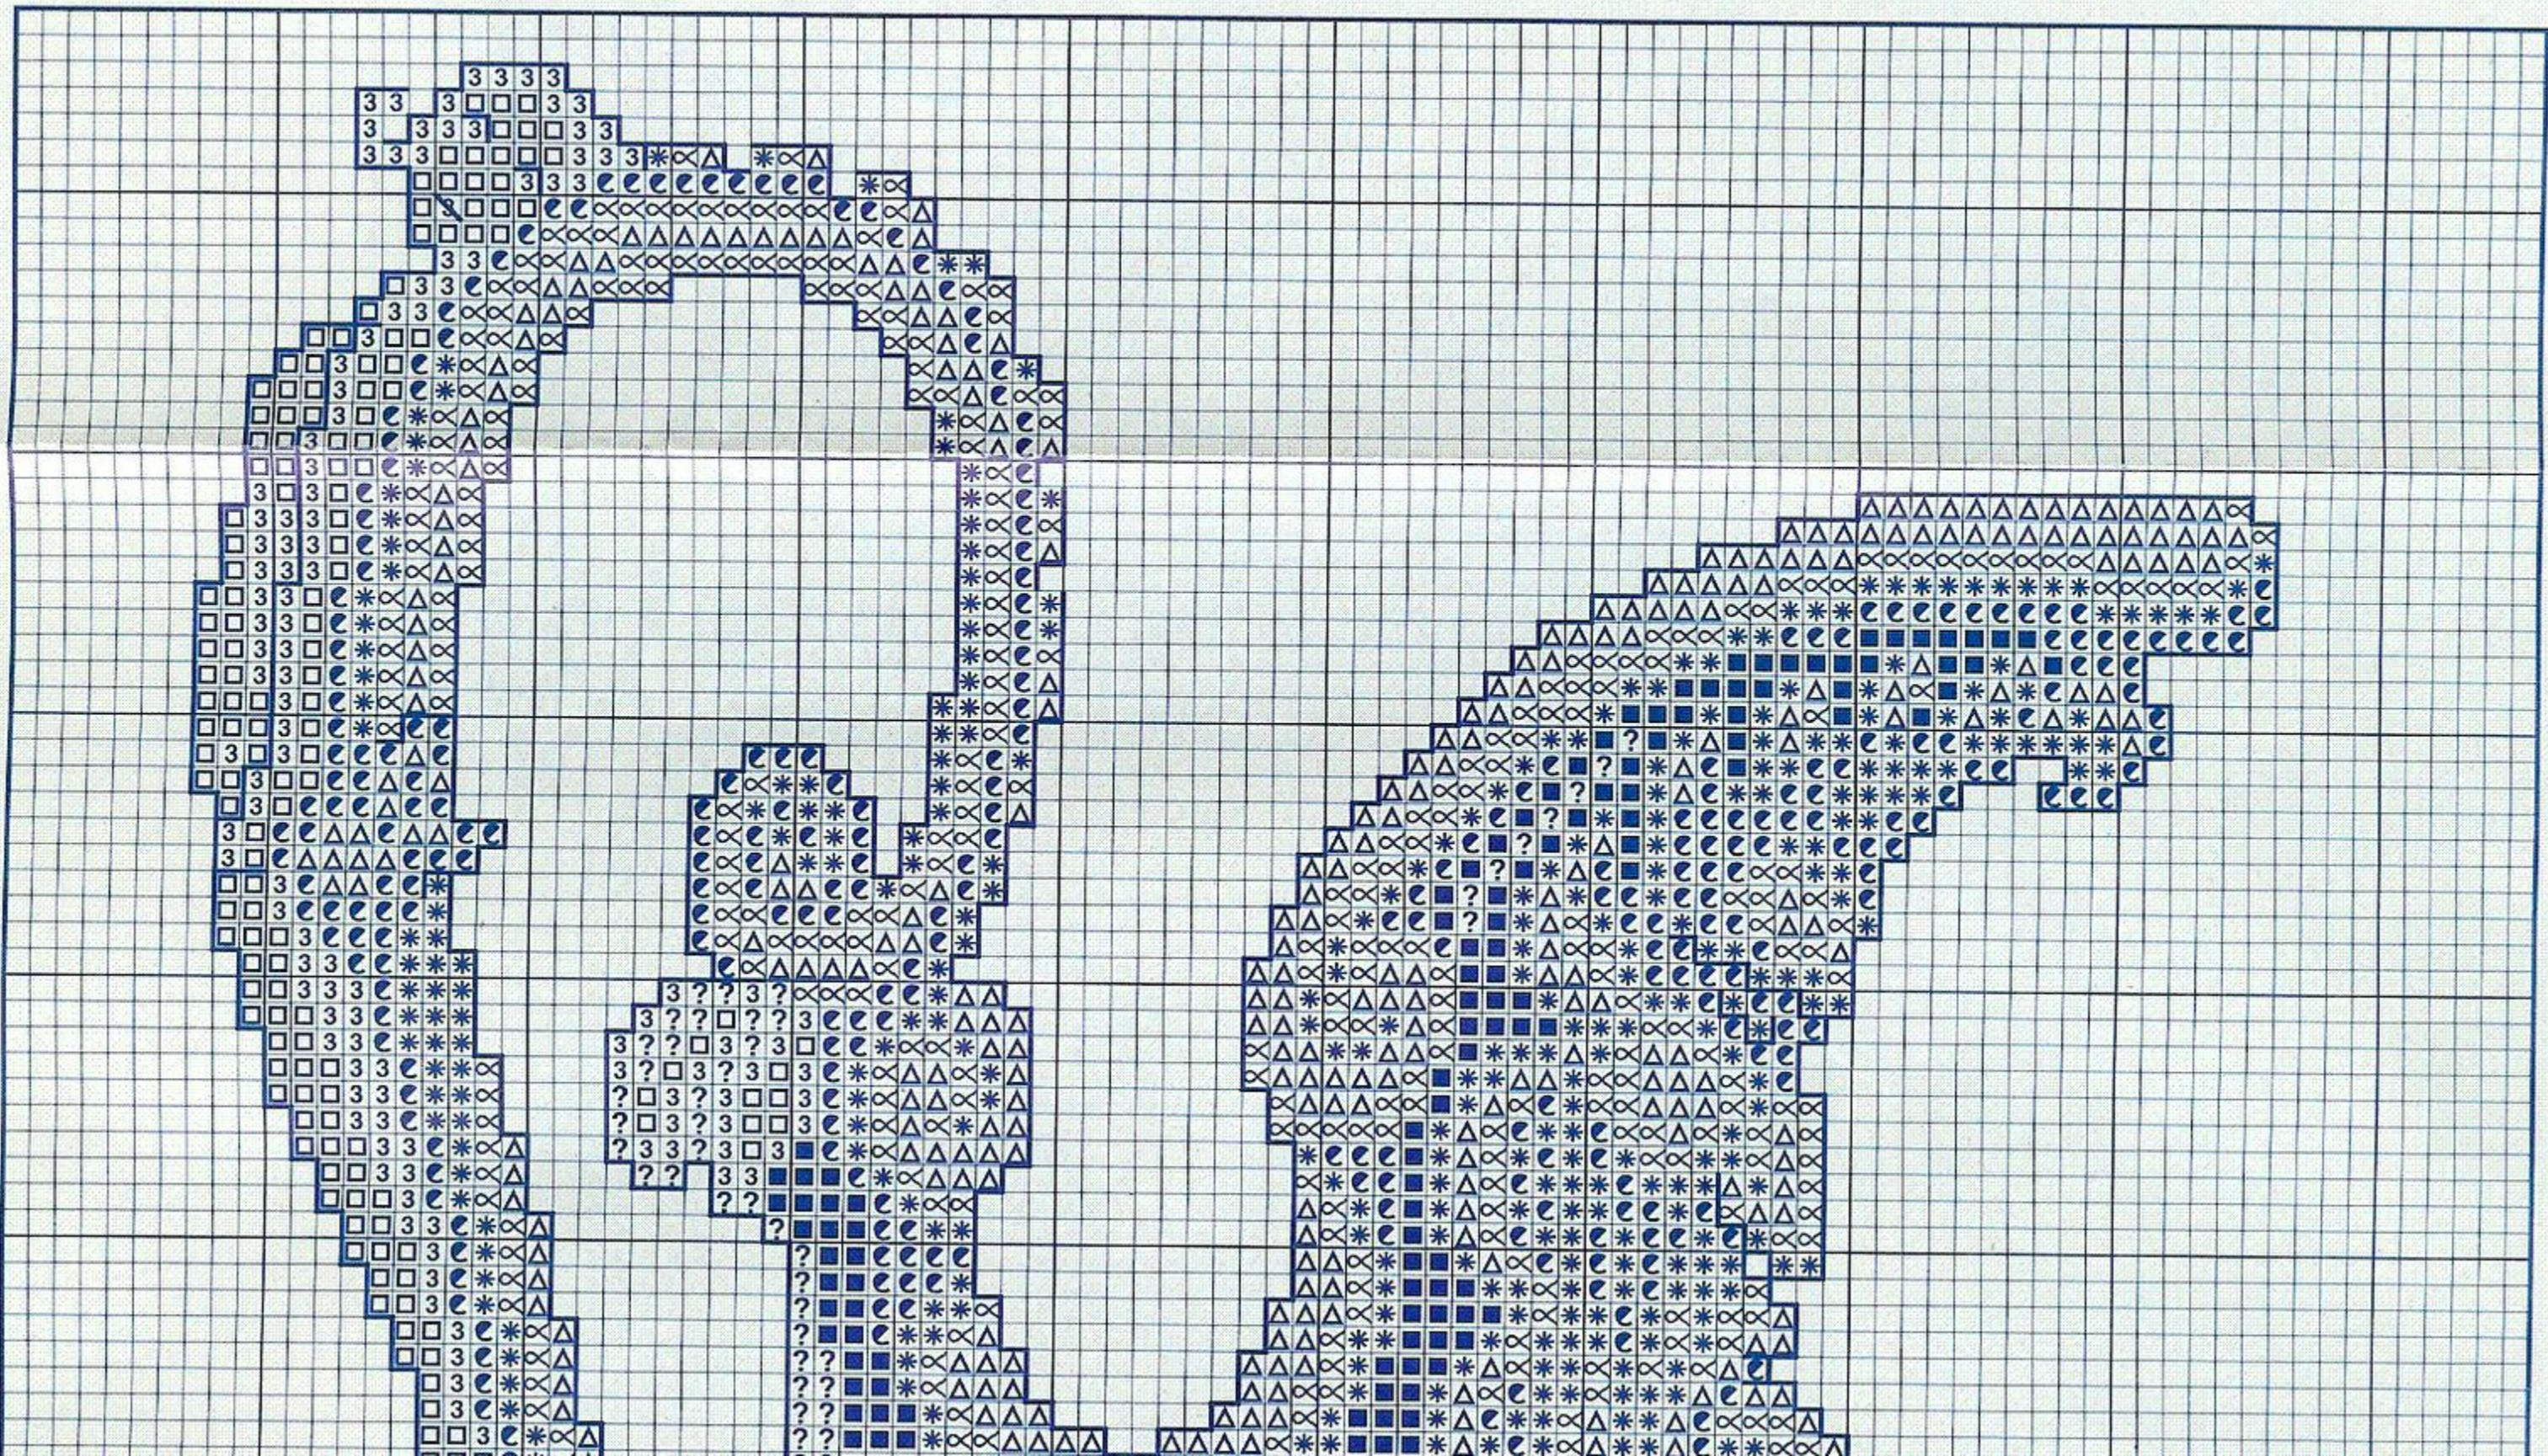

Material: esterilla

11 hilos de trama/2 cm.

1 punto/1 hilo de trama

Medidas del bordado

27,5 x 13,5 cm.

© Copyright España y Extranjero

Perfilar con pespantes l
en los colores que a con

Zona gris
Zona dorada