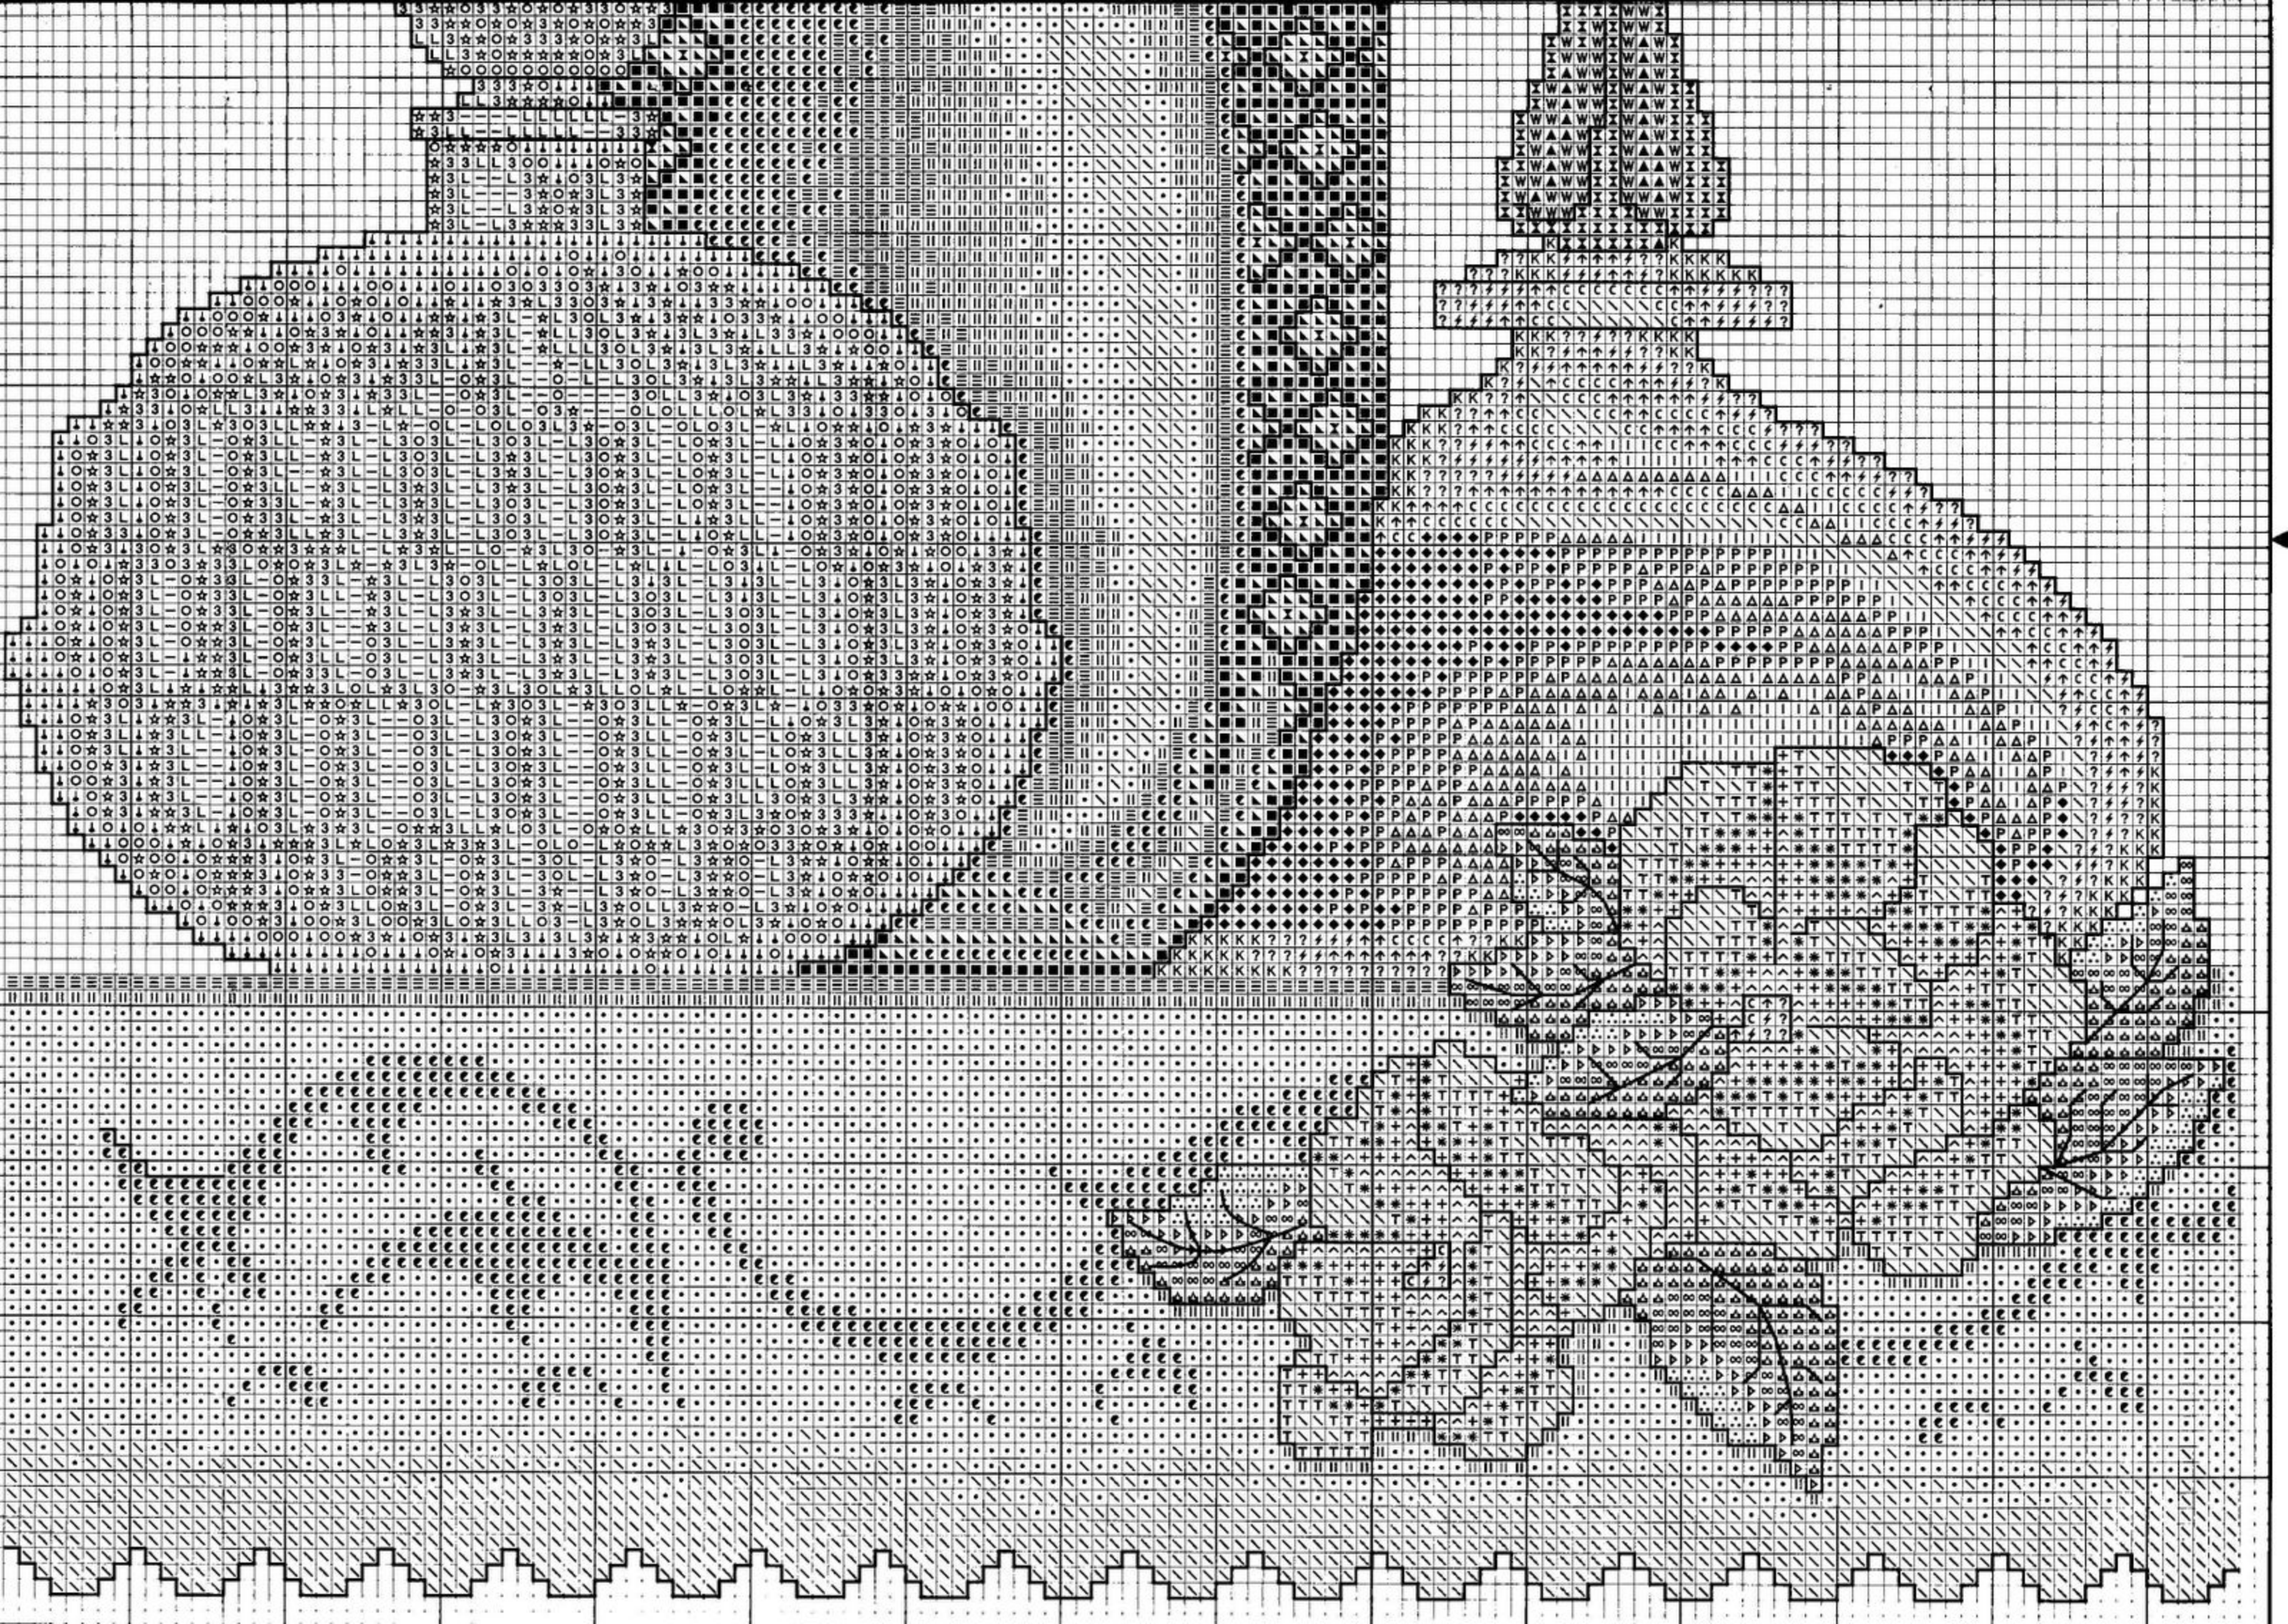

Simbología

	DMC	ANCHOR	FINCA
T Amarillo	444	298	1227
⚡ Azul	3756	1037	8767
⊞ Azul	3753	1096	3132
⊞ Azul	3752	343	3305
⊞ Azul	932	920	3139
= Azul	800	144	3219
⬇ Azul	799	145	3396
△ Azul	798	146	3396+3400
⊞ Azul	797	147	3319
? Azul	336	149	3324
N Beige	3047	852	8310+B*
⊞ Beige	372	853	8310
● Beige	371	854	5229
• Blanco			
□ Dorado	783	307	1068
W Dorado	782	308	1072
- Gris	3024	397	8728
P Gris	415	398	8773
☆ Gris	318	399	8779
C Gris	414	235	8785
△ Lila	210	108	2606
⊞ Lila	209	109	2606+2699
L Marfil	3823	386	7128
8 Marrón	780	310	8072
⊞ Marrón	300	357	8075
∖ Verde	772	264	4550
X Verde	3348	265	4550+4885
⊞ Verde	3347	266	4885
2 Verde	3345	268	4561+4565
⊞ Verde	895	269	4565
⊞ Violeta	208	110	2699

B*= Blanco

Bordar los tonos oscuros con hebras de tres hilos

Material: esterilla
11 hilos de trama/2 cm.
1 punto/1 hilo de trama

Medidas del bordado
29 x 21 cm.

© Copyright España y Extranjero