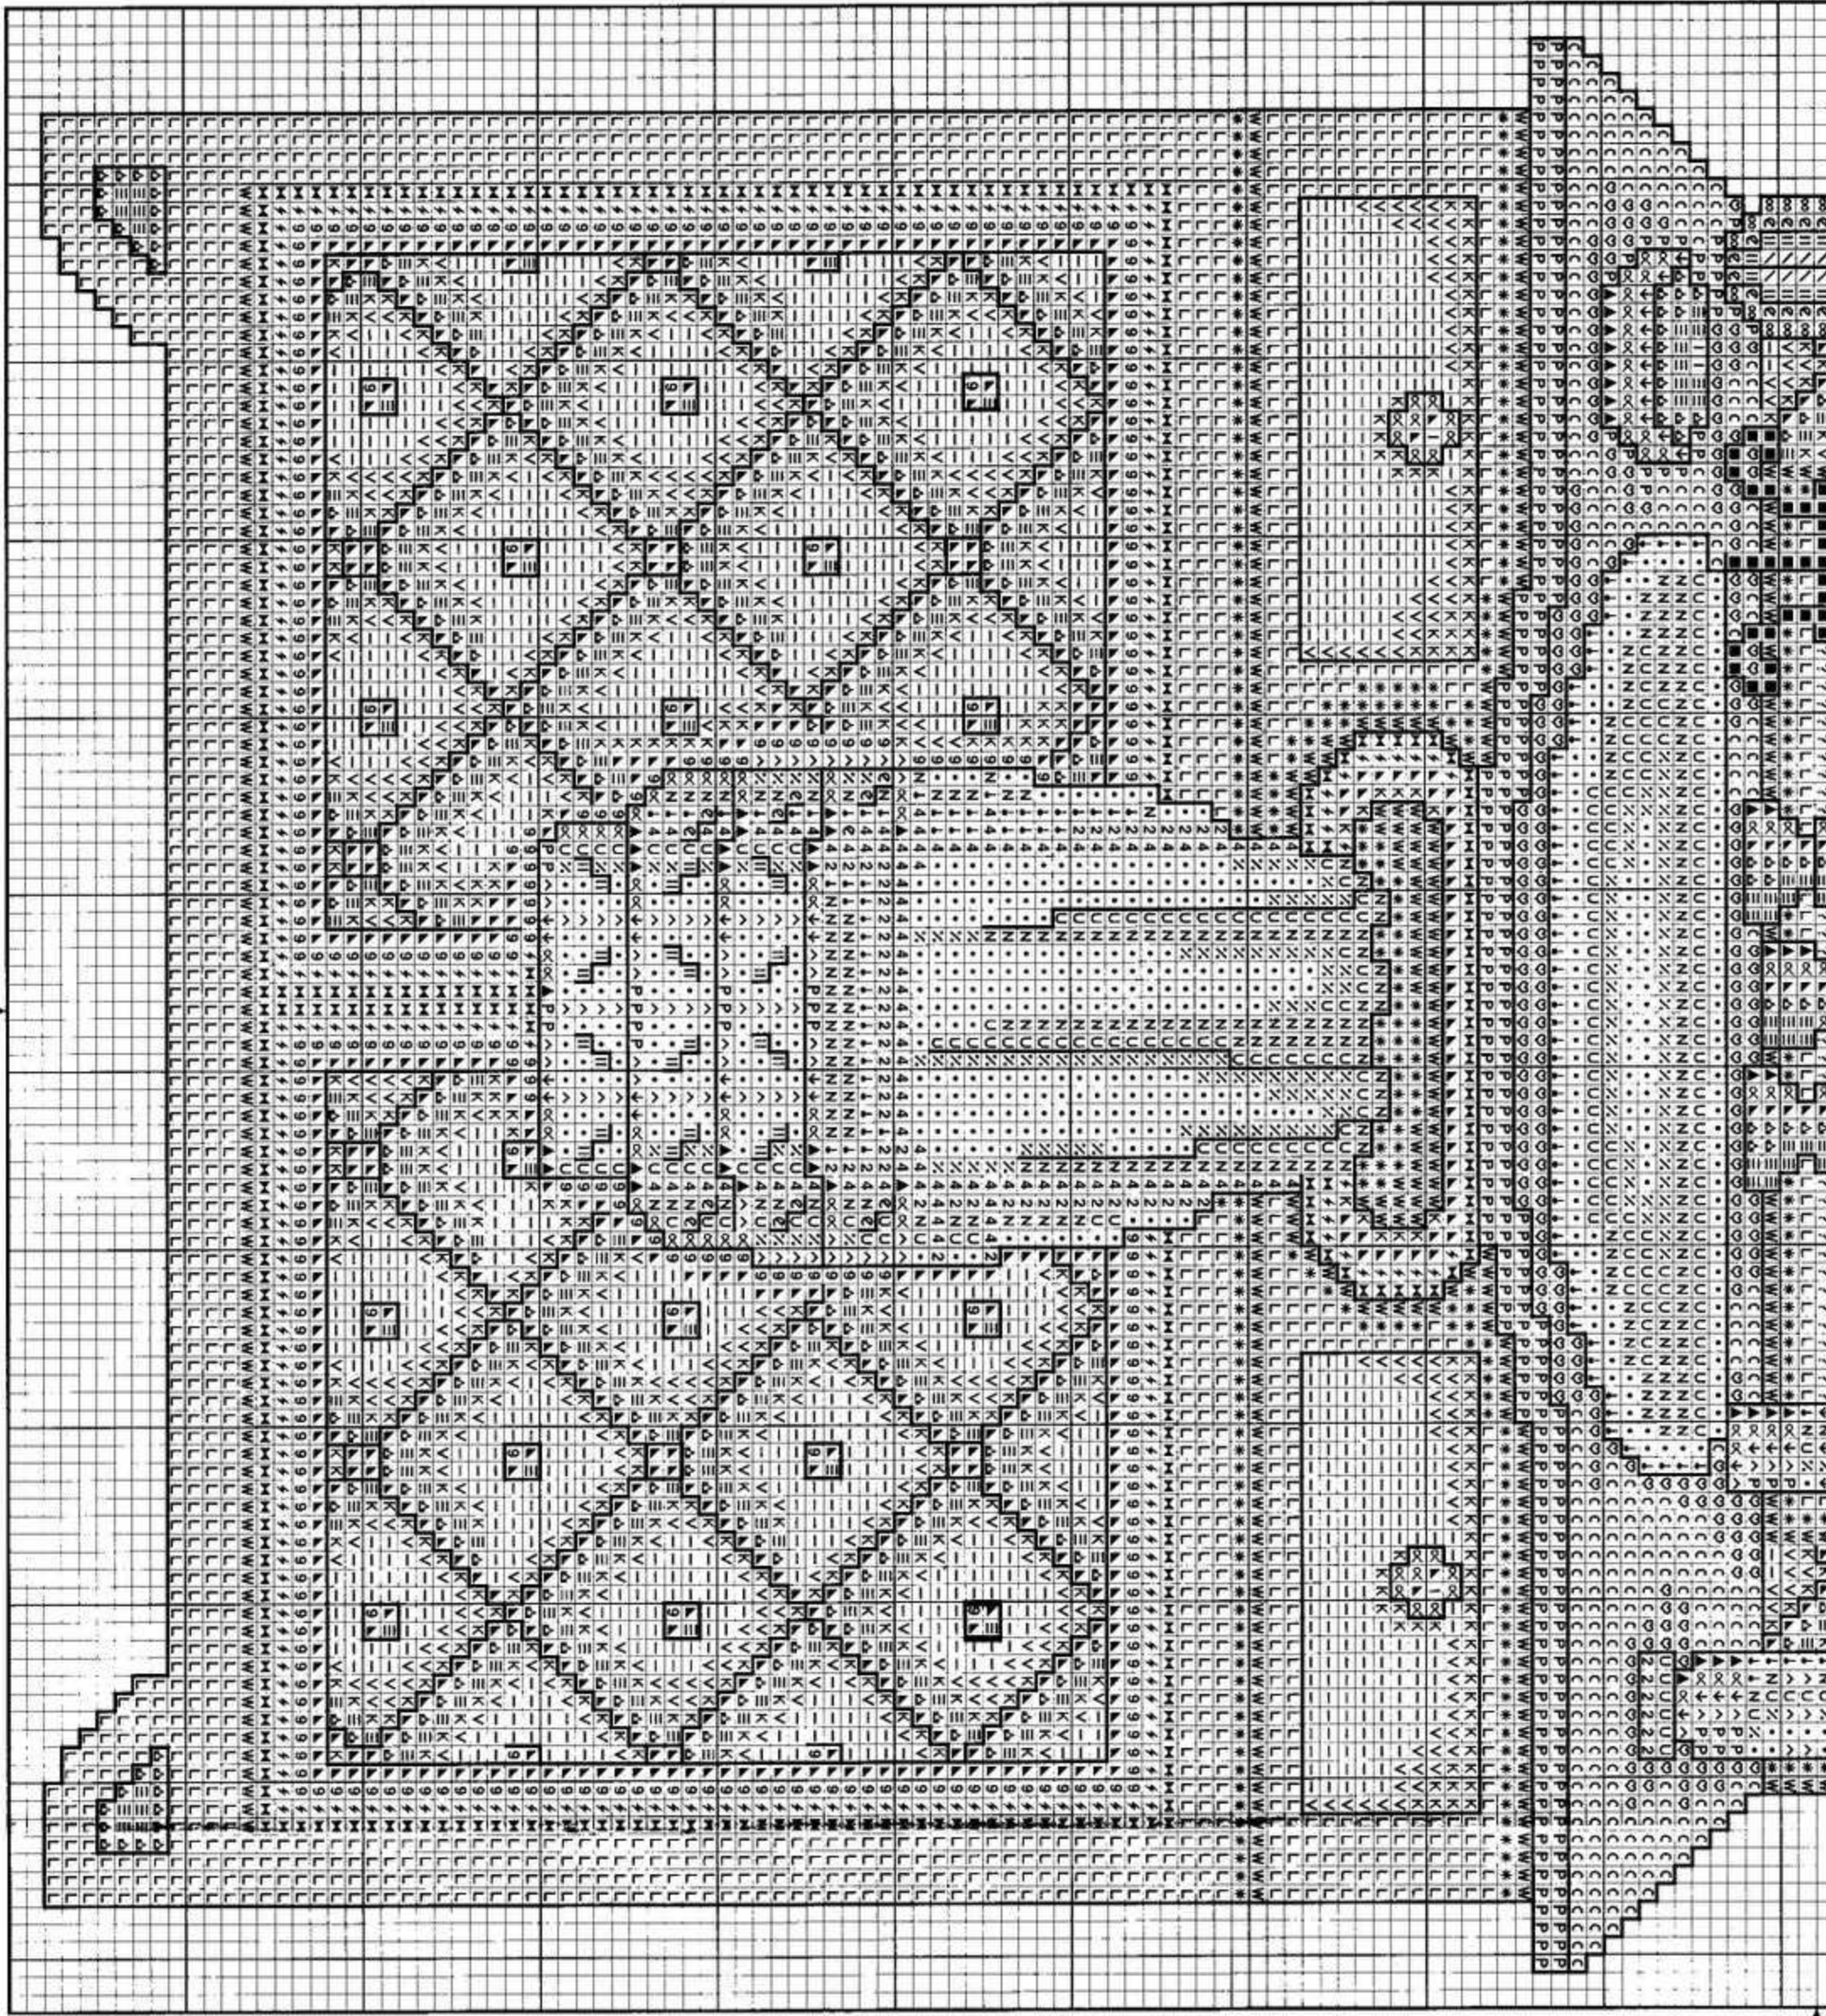

	DMC	ANCHOR	FINCA
●	898	360	8080
♪	895	269	4565

© Copyright España y Extranjero

Simbología

NCA
646
705
080
636
667
232
395
567
319
319
705
319

	DMC	ANCHOR	FINCA
/ Amarillo	3078	292	1214
□ Amarillo	726	295	1222
≡ Amarillo	973	290	1220
★ Amarillo	444	298	1227
● Azul	799	145	3396
♥ Azul	798	146	3396+3400
5 Azul	797	147	3319
▼ Azul	336	149	3324
L Azul	3756	1037	8767
Y Azul	928	847	3721+B*
T Azul	927	848	3721
⚡ Azul	927+926	849	3733
▲ Azul	926	850	3733+3739
◆ Azul	3768	779	3739
2 Blanco			
z Malva	3608	86	2397
◇ Malva	3607	87	2402
? Malva	917	89	2406
I Rosa	225	892	1969
+ Rosa	224	893	1969+1975
P Rosa	3713	1020	1637
• Rosa	761	1021	1637+1975
// Rosa	760	1022	1975
U Rosa	3712	1023	1981
↓ Rosa	3328	1024	1984
■ Rosa	347	1025	1996
∞ Rosa	915	1029	2246
> Salmón	3770	1009	8140
^ Salmón	948	881	7933
∴ Verde	472	253	4799
▲ Verde	3348	265	4550
~ Verde	3347	266	4550+4885
δ Verde	3345	268	4565
z Verde	520	862	5156
W Verde	730	924	4817