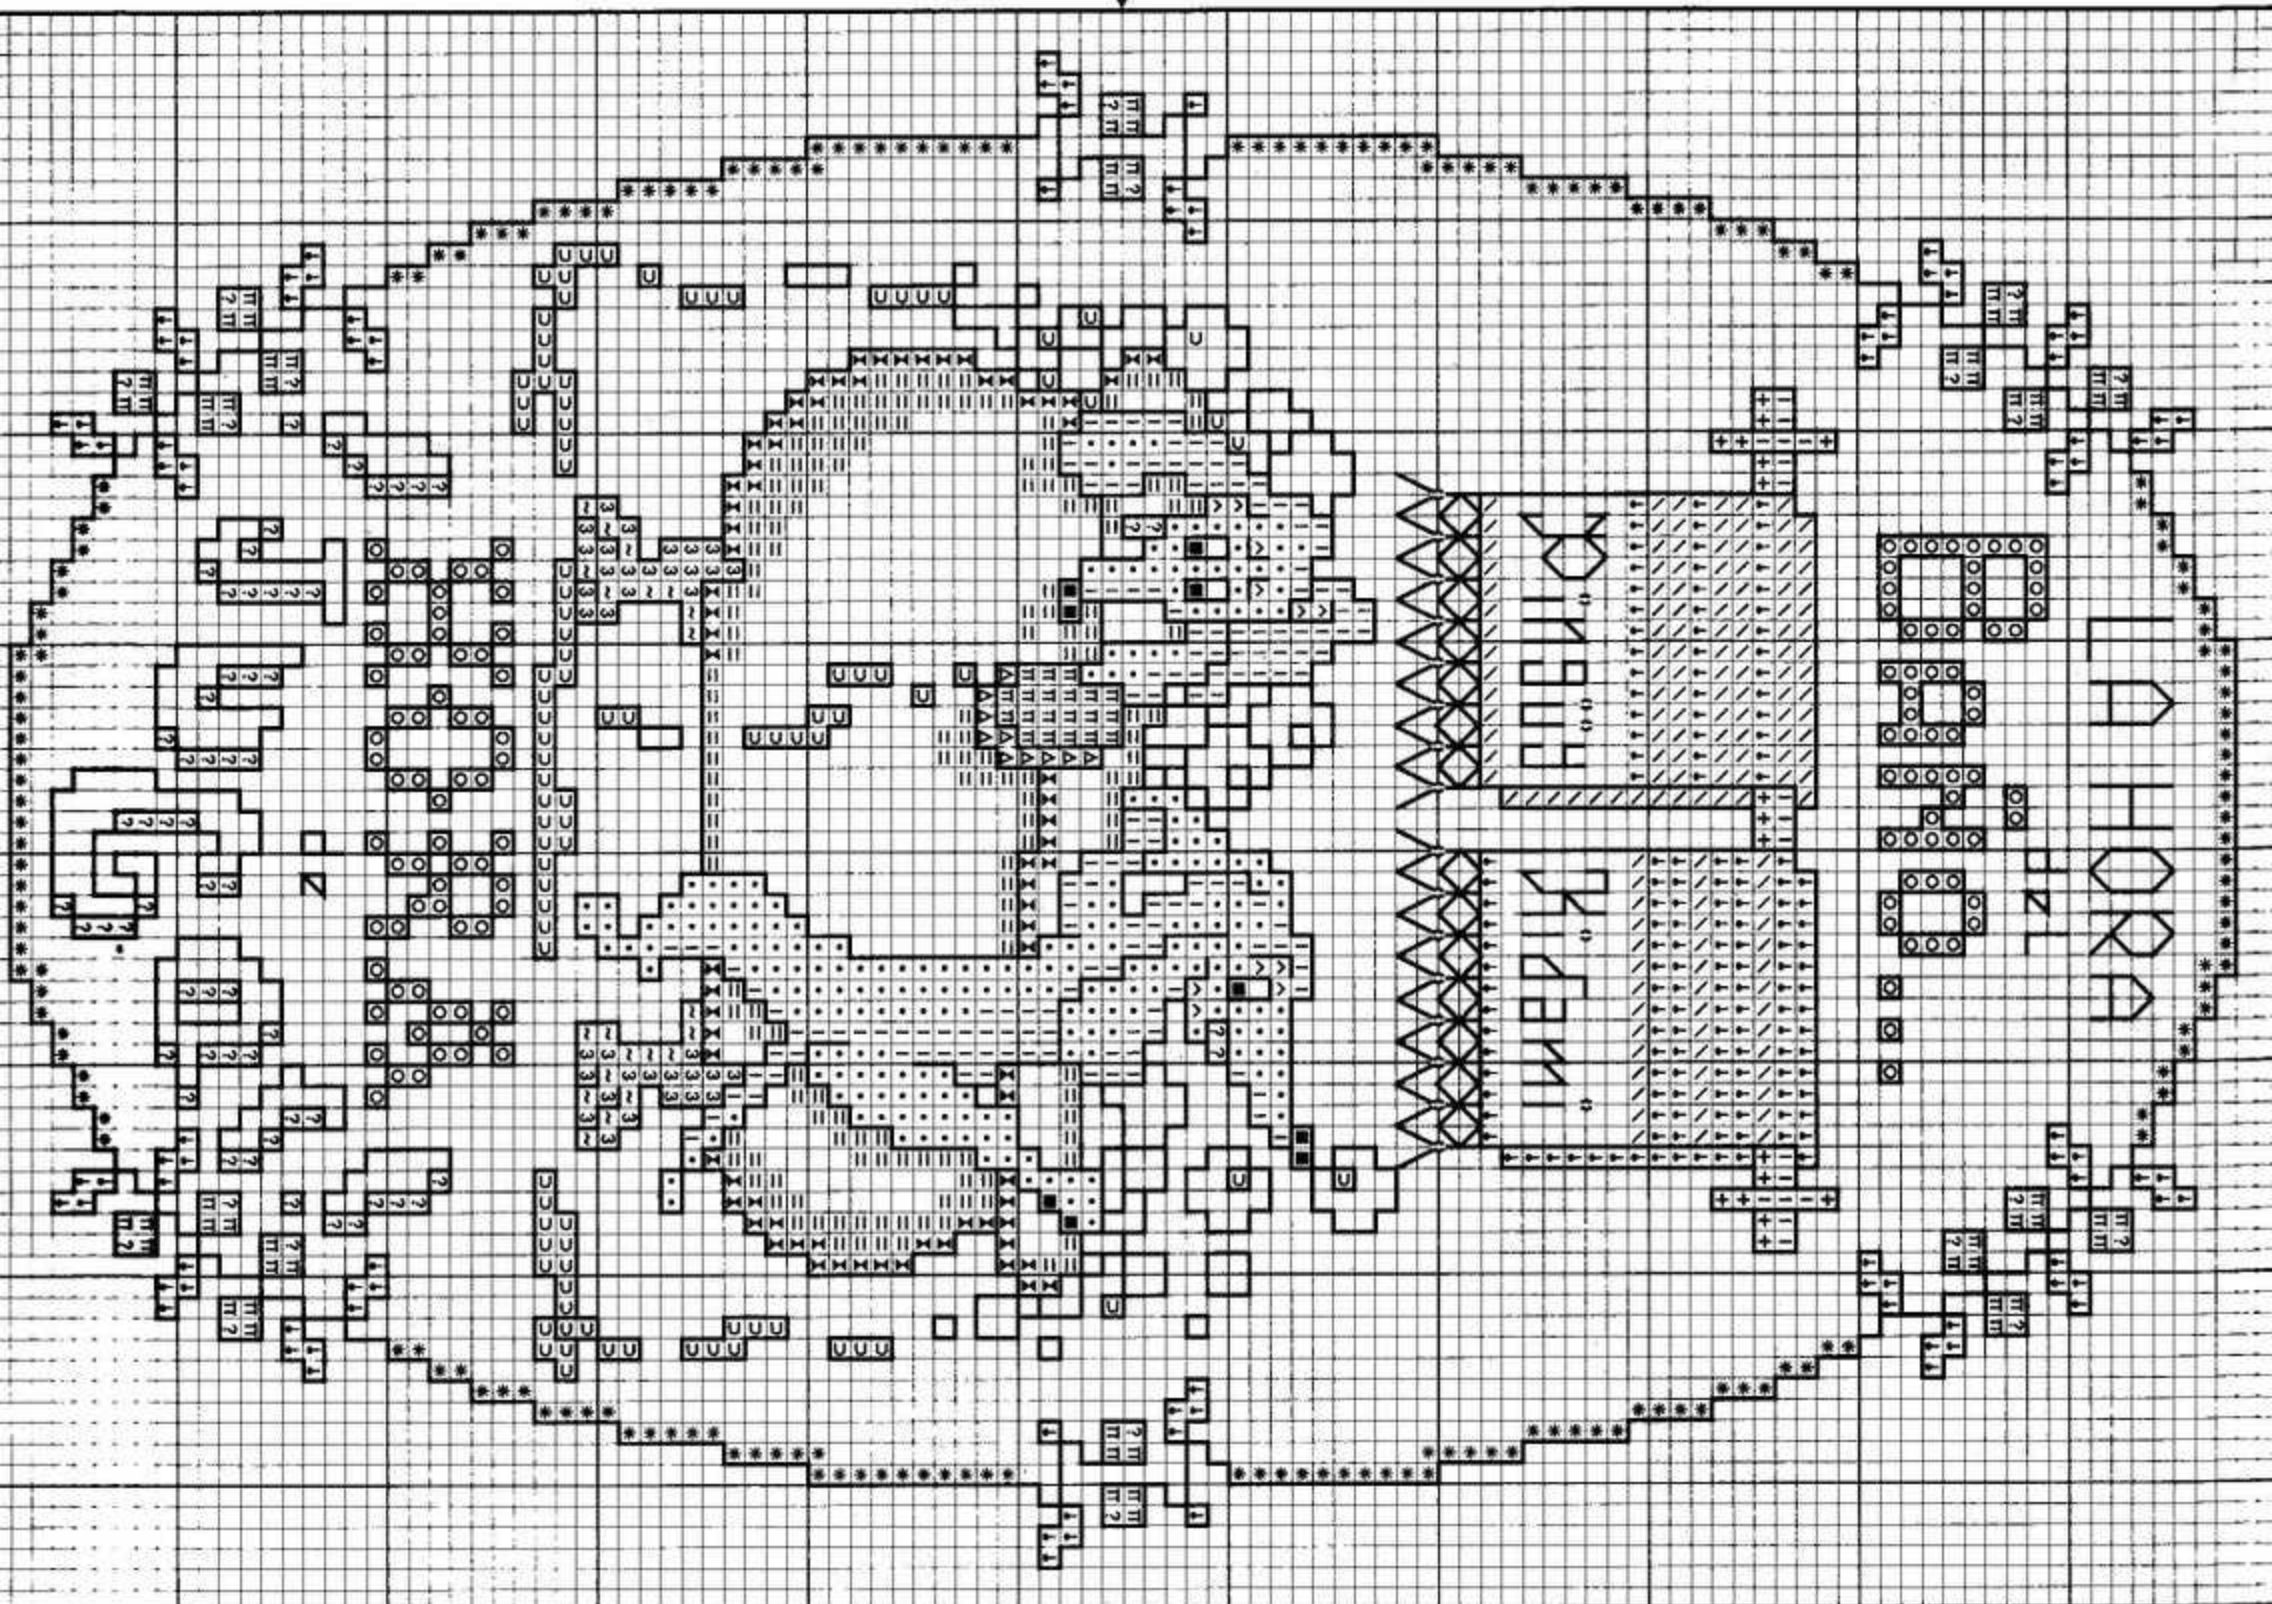

Baño con perros

Simbología

	DMC	ANCHOR	FINCA
3 Amarillo	973	290	1222
~ Amarillo	444	298	1227
o Azul	796	133	3405
= Azul	3753	1031	3132
x Azul	932	920	3139
^ Beige	422	943	7392
l Marrón	400	351	7656
+ Marrón	801	359	8080
\ Naranja	740	925	1237
■ Negro			
? Rojo	666	46	1902
π Rosa	604	55	2314
Δ Rosa	602	57	2165
• Tostado	3776	1048	7644
▷ Verde	964	185	4048
↓ Verde	703	238	4636
* Verde	700	229	4652

Bordar los tonos oscuros con hebras de tres hilos

© Copyright España y Extranjero

Material: esterilla
11 hilos de trama/2 cm.
1 punto/1 hilo de trama
Medidas del bordado
13 x 19,5 cm.

Perilar con pespunte las áreas marcadas con — utilizando hebras de 1 hilo en los colores que a continuación se relacionan

	DMC	ANCHOR	FINCA
Cenefa			
contorno, hojas y tallos .. Verde	700	229	4652
flores..... Rojo	666	46	1902
Perros			
contorno y ojos ..... Marrón	400	351	7656
nariz ..... Negro			
lengua..... Rojo	666	46	1902
Textos			
letras azules..... Azul	796	133	3405
letras rojas y blancas ..... Rojo	666	46	1902
Toallas			
contorno y nombres ..... Verde	700	229	4652
toallero ..... Marrón	801	359	8080
flecos de la toalla verde .. Naranja	740	925	1237
flecos de la toalla naranja . Verde	703	238	4636
o punto de nudo ..... Verde	700	229	4652
Bañera			
contorno ..... Azul	931	922	3151
patas ..... Tostado	3776	1048	7644
Espanja ..... Rojo	666	46	1902
Burbujas y agua ..... Verde	958	187	4059