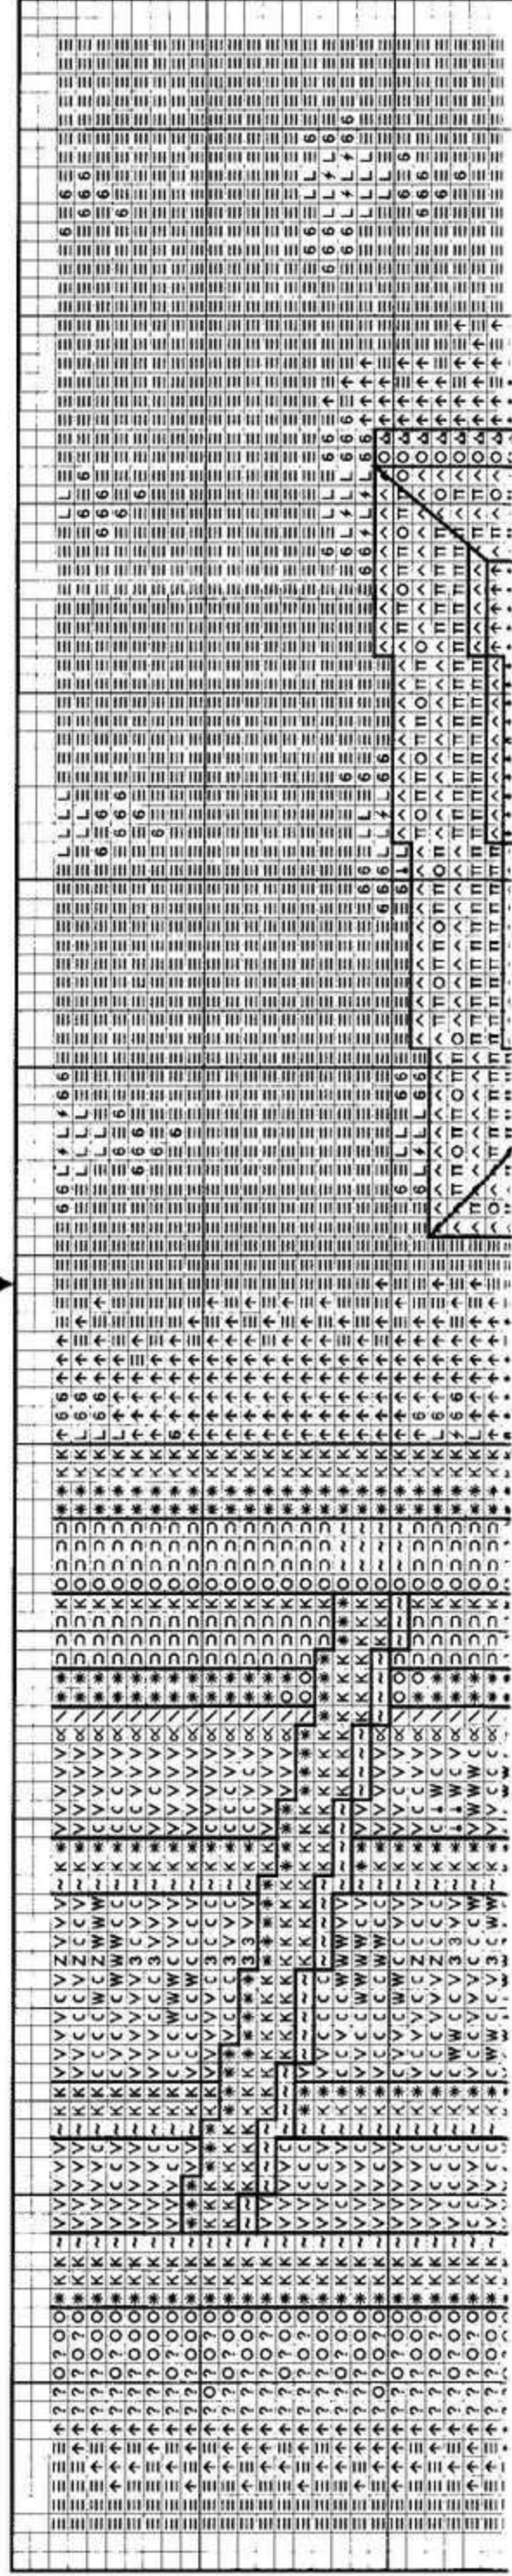

Cuarto de baño

Simbología

	DMC	ANCHOR	FINCA
%	727	293	1220
V	747	158	3132
∞	160	1034	3139
∧	931	922	3139+3151
●	161	1035	3151
+	3756	1037	8767
~	842	1080	8140
K	841	1082	8145
*	840	1084	8157
≡	746	885	3000
↑	3046	886	7386
Z	642	392	8310
3	3790	393	8320
•			
π	3822	305	1010
^	3820	306	1040
?	680	901	7155
N	762	234	8728
P	318	399	8779
▾	414	235	8785
I	839	1086	8159
O	420	375	7408

Perfilar con pespunte las áreas marcadas con — utilizando hebras de 1 hilo en los colores que a continuación se relacionan

	DMC	ANCHOR	FINCA	
♠	Marrón	3781	1050	8327
♣	Marrón	938	381	8083
♠	Negro			
∞	Rojo	347	1025	1996
∞	Rojo	816	20	1915
2	Rosa	3712	1023	1981
A	Rosa	3328	1024	1984
4	Rosa	3713	1020	1969
L	Rosa	761	1021	1975
D	Salmón	3774	880	7933
T	Verde	3813	1042	4218+B*
e	Verde	503	875	4218
c	Verde	772	259	4550+B*
W	Verde	3348	265	4885
J	Verde	3347	266	4561
★	Verde	3345	268	4565
6	Verde	524	858	5140

B* = Blanco

Bordar los tonos oscuros con hebras de tres hilos

Material: esterilla

11 hilos de trama/2 cm.

1 punto/1 hilo de trama

Medidas del bordado: 24 x 30 cm.

© Copyright España y Extranjero

	DMC	ANCHOR	FINCA
	Espejo y ventana	1050	8327
	Planta		
	macetero y flor	381	8083
	hojas	1086	8159
	Bañera		
	contorno	235	8785
	patas	901	7155
	jabonera	1050	8327
	Grifería		
	zonas blancas	235	8785
	zonas doradas	1050	8327
	Toallas	1086	8159
	Esponjas	375	7408
	Cesta azul		
	Frascos		
	crystal	235	8785
	corcho	381	8083
	Estantería	235	8785
	Cesta dorada		
	contorno	381	8083
	bandas negras		
	cepillo	1086	8159
	Armario	381	8083
	Jarra	235	8785
	Alfombra	1021	1975