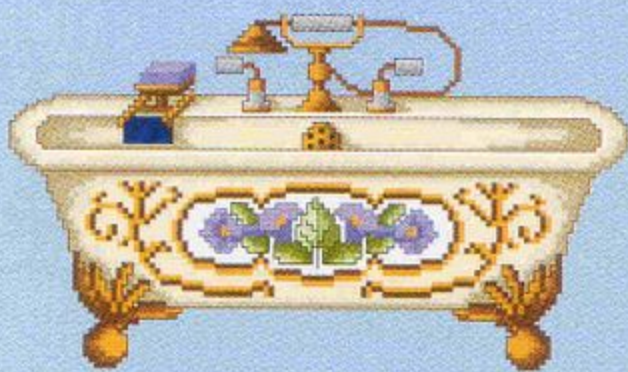

B*= Blanco

Bordar los tonos oscuros con hebras de tres hilos

Material: esterilla

11 hilos de trama/2 cm.

1 punto/1 hilo de trama

Medidas del bordado

29 x 21 cm.

© Copyright España y Extranjero