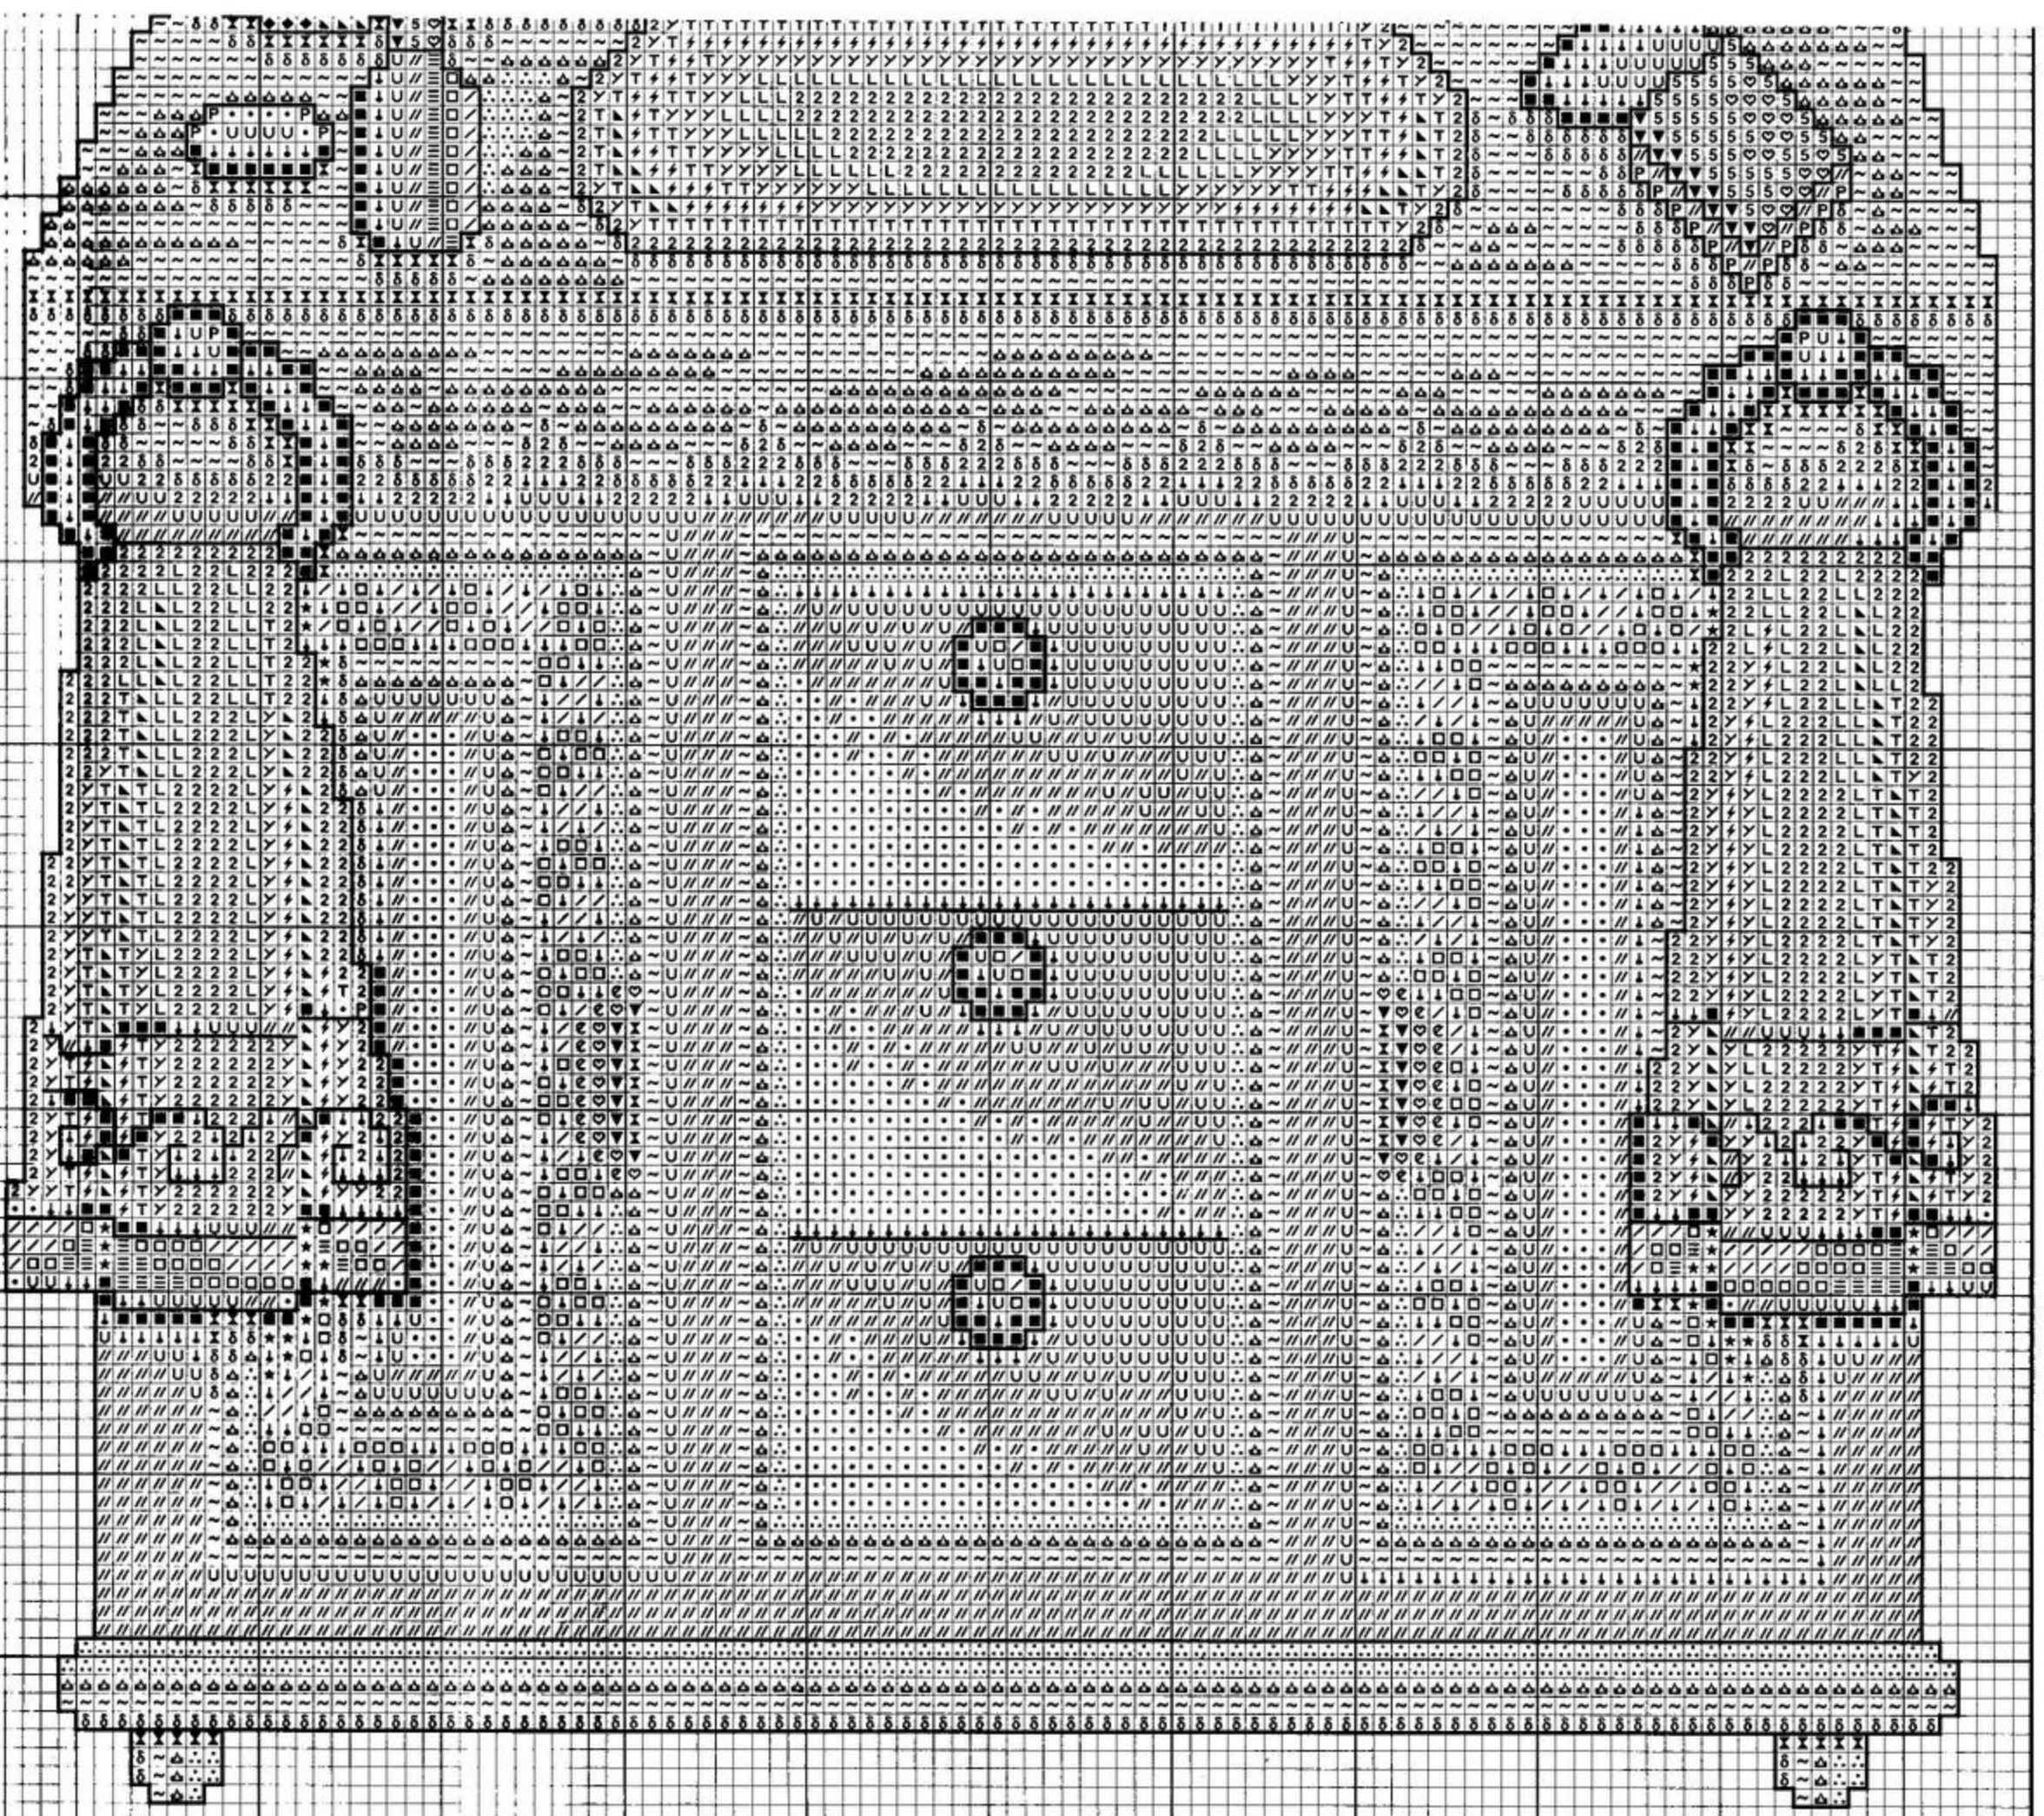

	DMC	ANCHOR	FINCA
zonas rosas	915	1029	2246
zonas verdes	730	924	4817
zonas azules	3768	779	3739
zonas verdes	520	862	5156
lavabo	730	924	4817
Carrón y tarro de los cepillos	336	149	3324
hojas	520	862	5156
flores y grifos	915	1029	2246
Crasco, jabones y cajitas			
zonas rosas	915	1029	2246
zonas azules	336	149	3324
lámpara			
pantalla	336	149	3324
pie	915	1029	2246
flores	347	1025	1996
hojas	520	862	5156
Cajeros y toallas			
zona blanca	3768	779	3739
zona rosa	915	1029	2246