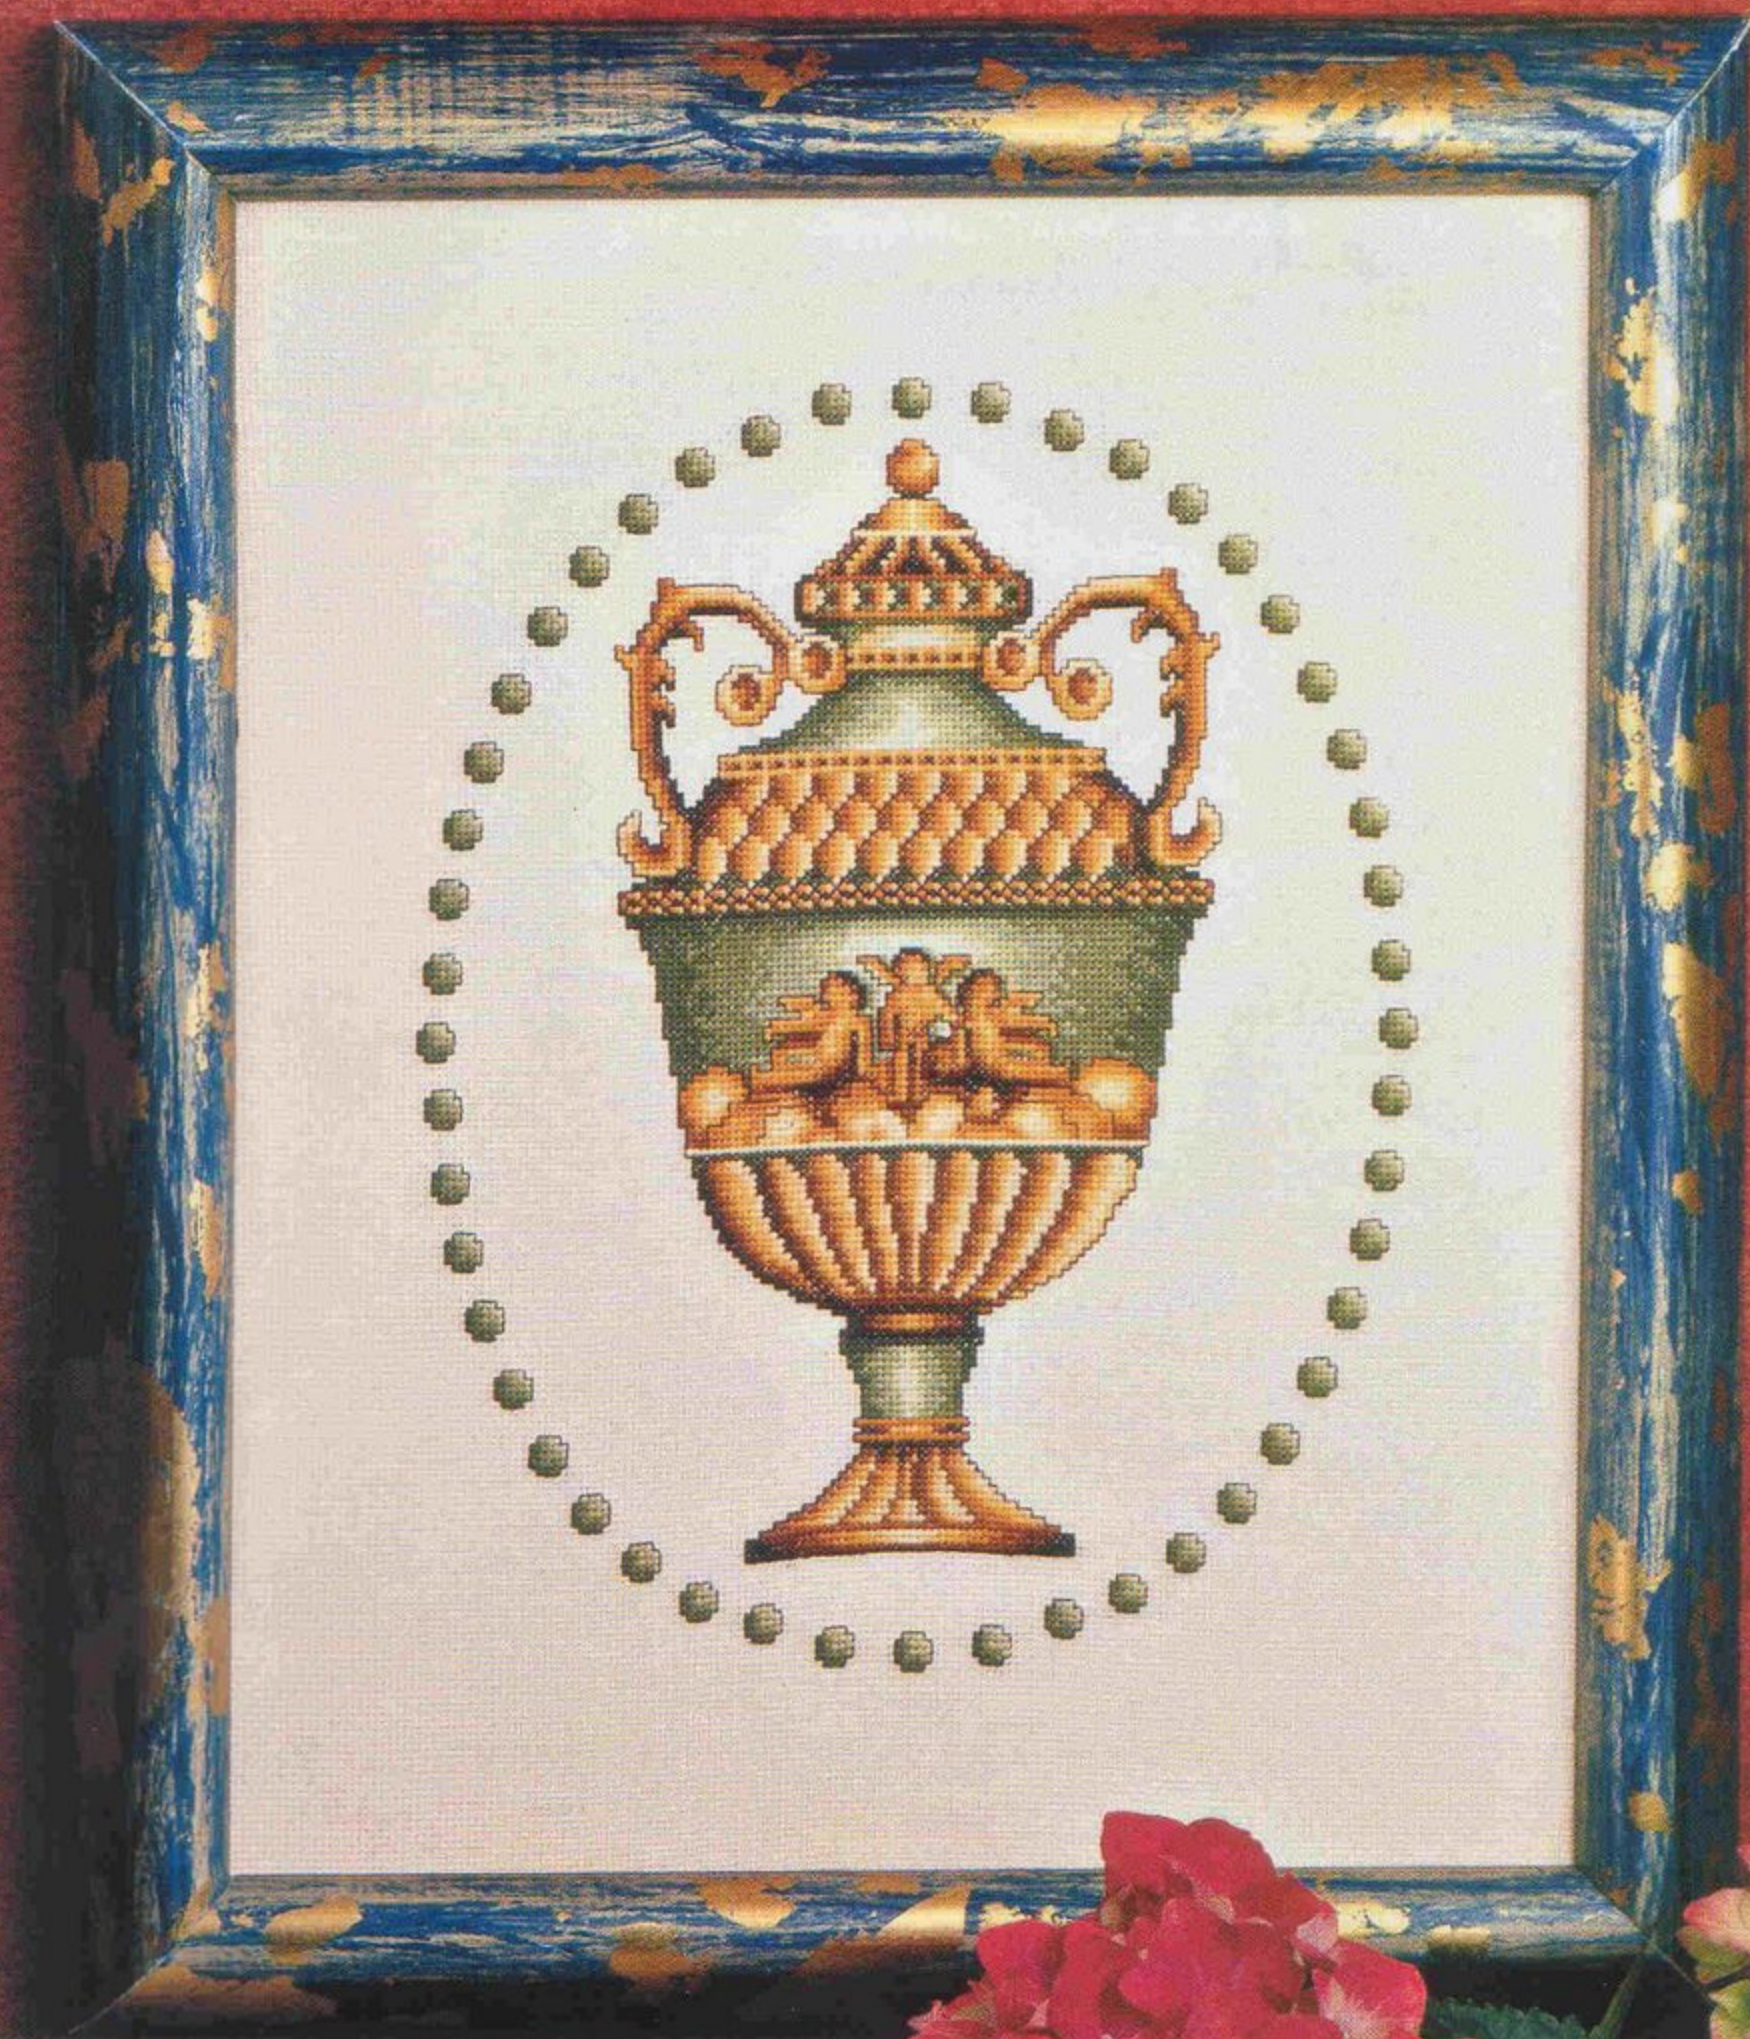

¿quiere ser mi requerido?
¿quiere a ser...
¡¡ Muy Limpito !!

Baños para el recuerdo

Jarras de porcelana

Anforas griegas

La hora del baño

Simbología

	DMC	ANCHOR	FINCA
T Amarillo	444	298	1227
⚡ Azul	3756	1037	8767
⊞ Azul	3753	1096	3132
⊞ Azul	3752	343	3305
⊞ Azul	932	920	3139
= Azul	800	144	3219
⬇ Azul	799	145	3396
△ Azul	798	146	3396+3400
⊞ Azul	797	147	3319
? Azul	336	149	3324
N Beige	3047	852	8310+B*
⊞ Beige	372	853	8310
● Beige	371	854	5229
• Blanco			
□ Dorado	783	307	1068
W Dorado	782	308	1072
- Gris	3024	397	8728
P Gris	415	398	8773
☆ Gris	318	399	8779
C Gris	414	235	8785
△ Lila	210	108	2606
⊞ Lila	209	109	2606+2699
L Marfil	3823	386	7128
8 Marrón	780	310	8072
⊞ Marrón	300	357	8075
∖ Verde	772	264	4550
X Verde	3348	265	4550+4885
⊞ Verde	3347	266	4885
2 Verde	3345	268	4561+4565
⊞ Verde	895	269	4565
⊞ Violeta	208	110	2699