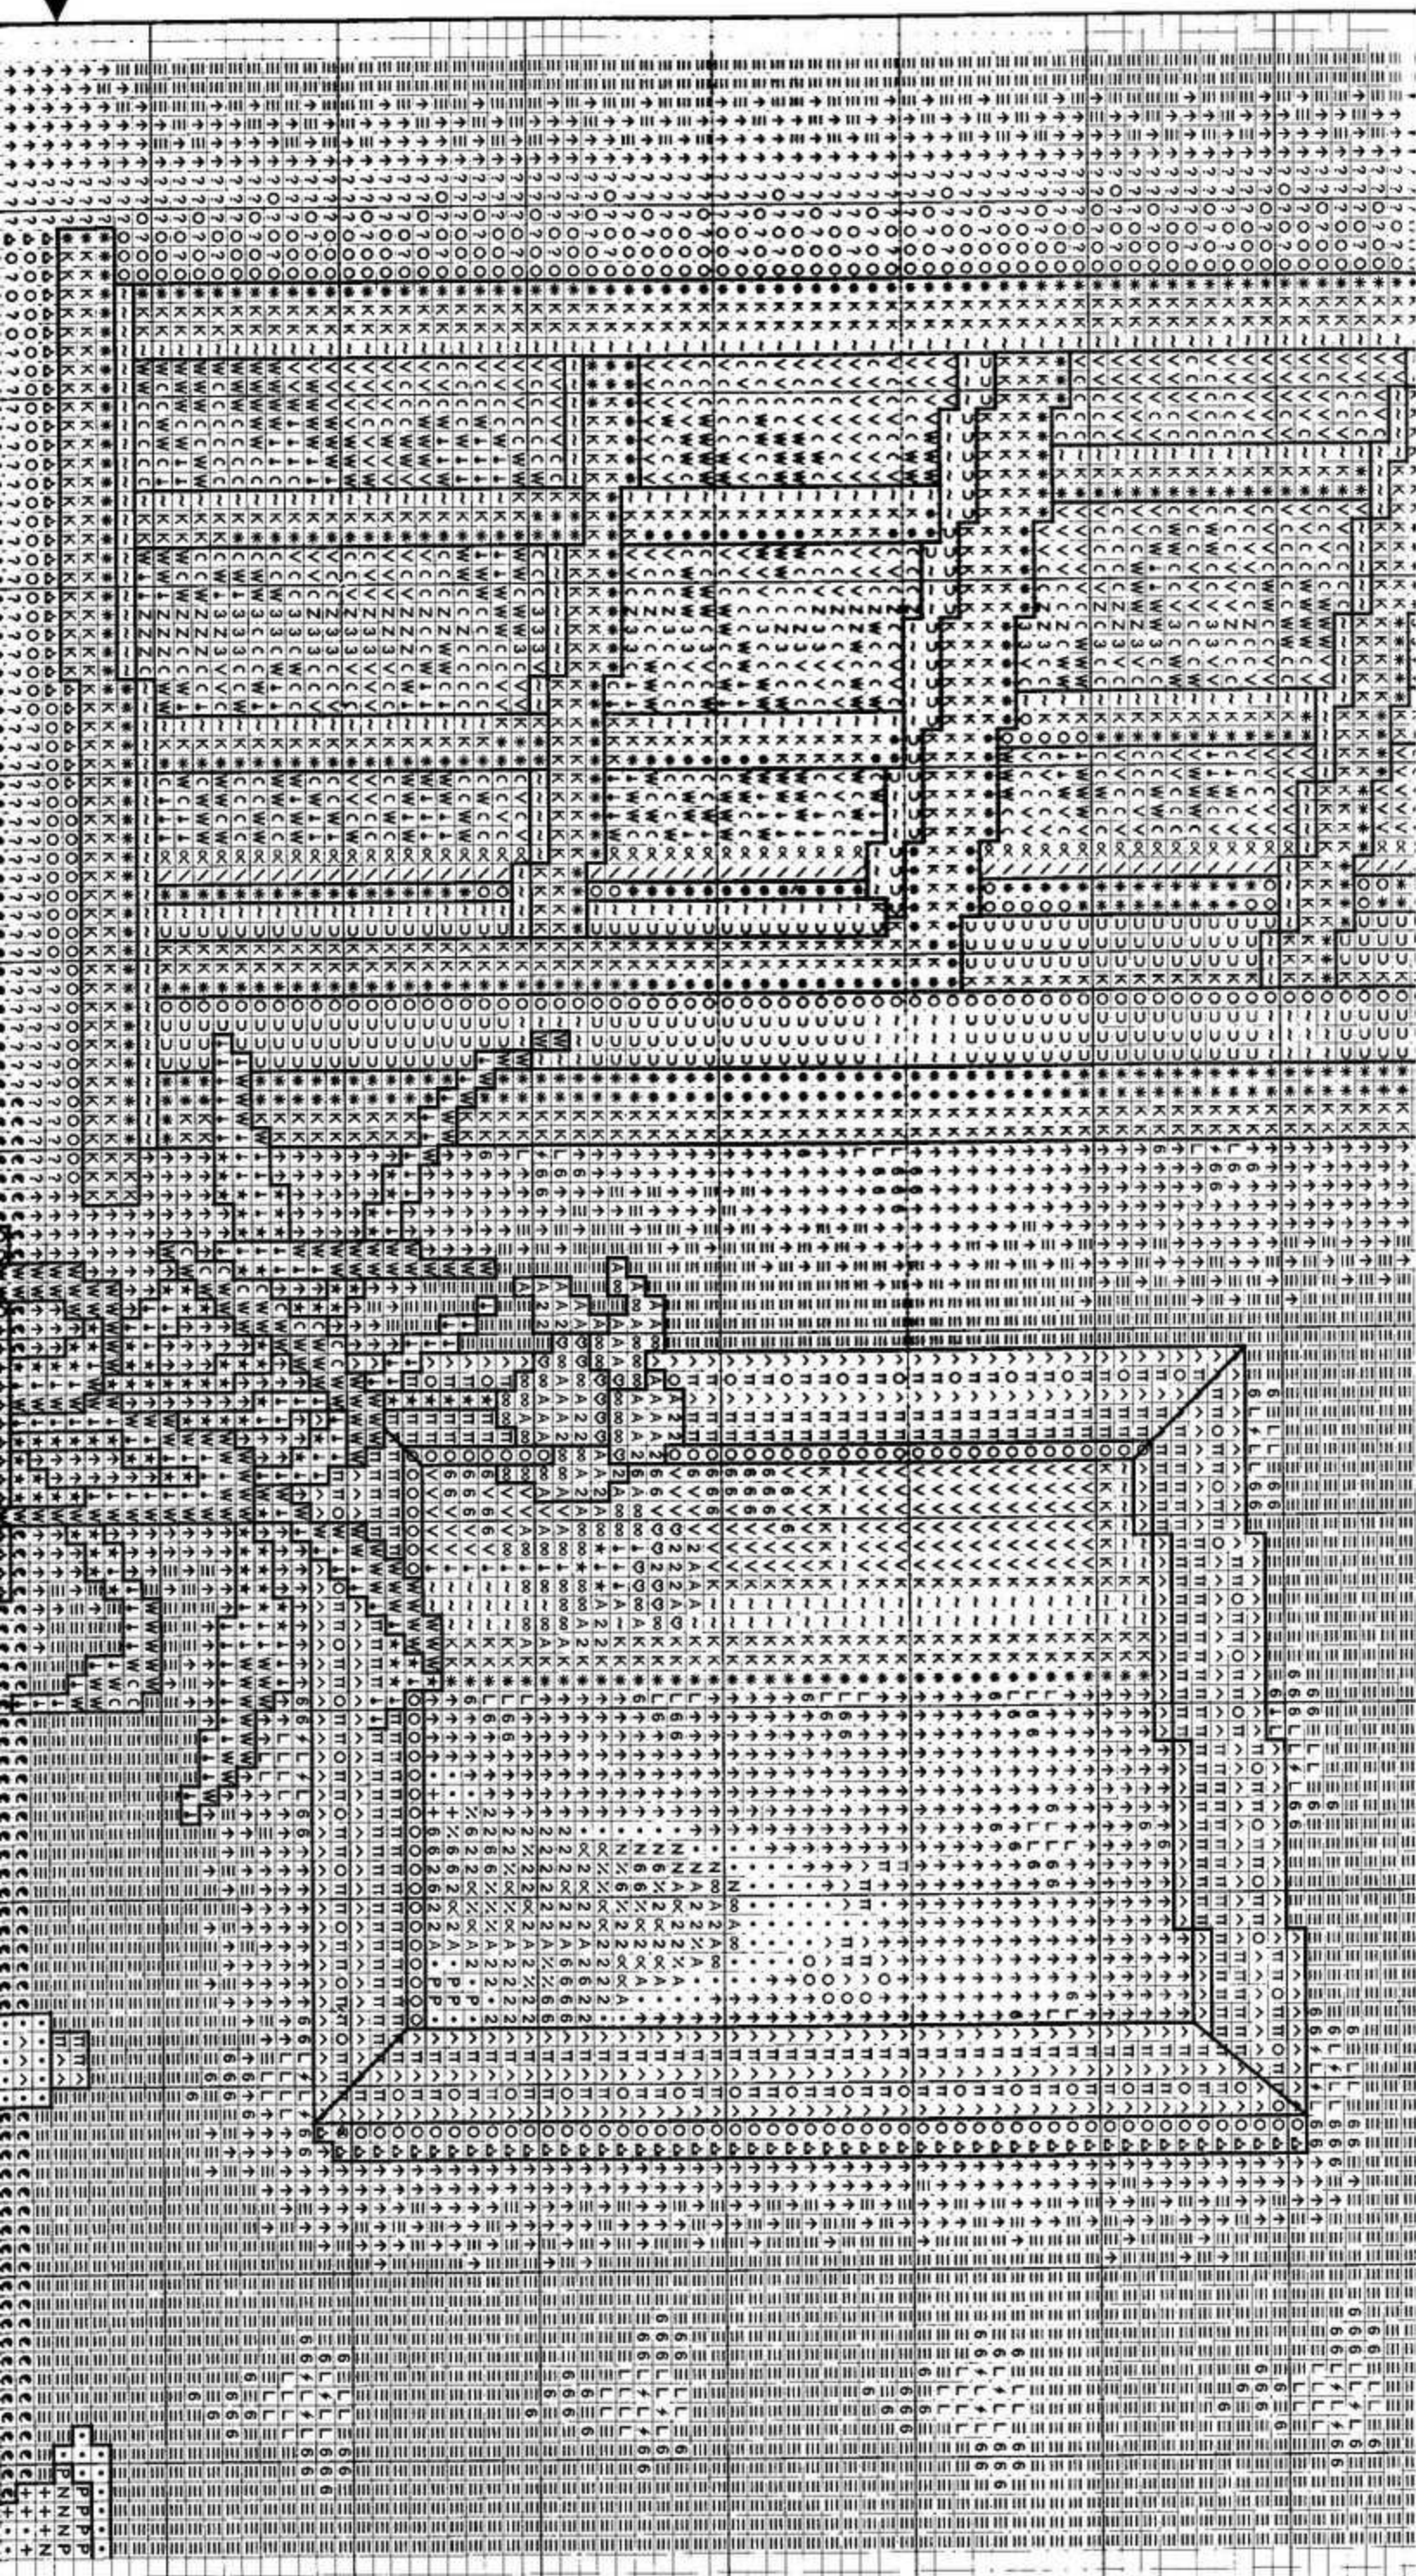

B* = Blanco

Bordar los tonos oscuros con hebras de tres hilos

Material: esterilla

11 hilos de trama/2 cm.

1 punto/1 hilo de trama

Medidas del bordado: 24 x 30 cm.

© Copyright España y Extranjero

	DMC	ANCHOR	FINCA
	Espejo y ventana	1050	8327
	Planta		
	macetero y flor	381	8083
	hojas	1086	8159
	Bañera		
	contorno	235	8785
	patas	901	7155
	jabonera	1050	8327
	Grifería		
	zonas blancas	235	8785
	zonas doradas	1050	8327
	Toallas	1086	8159
	Esponjas	375	7408
	Cesta azul		
	Frascos		
	crystal	235	8785
	corcho	381	8083
	Estantería	235	8785
	Cesta dorada		
	contorno	381	8083
	bandas negras		
	cepillo	1086	8159
	Armario	381	8083
	Jarra	235	8785
	Alfombra	1021	1975