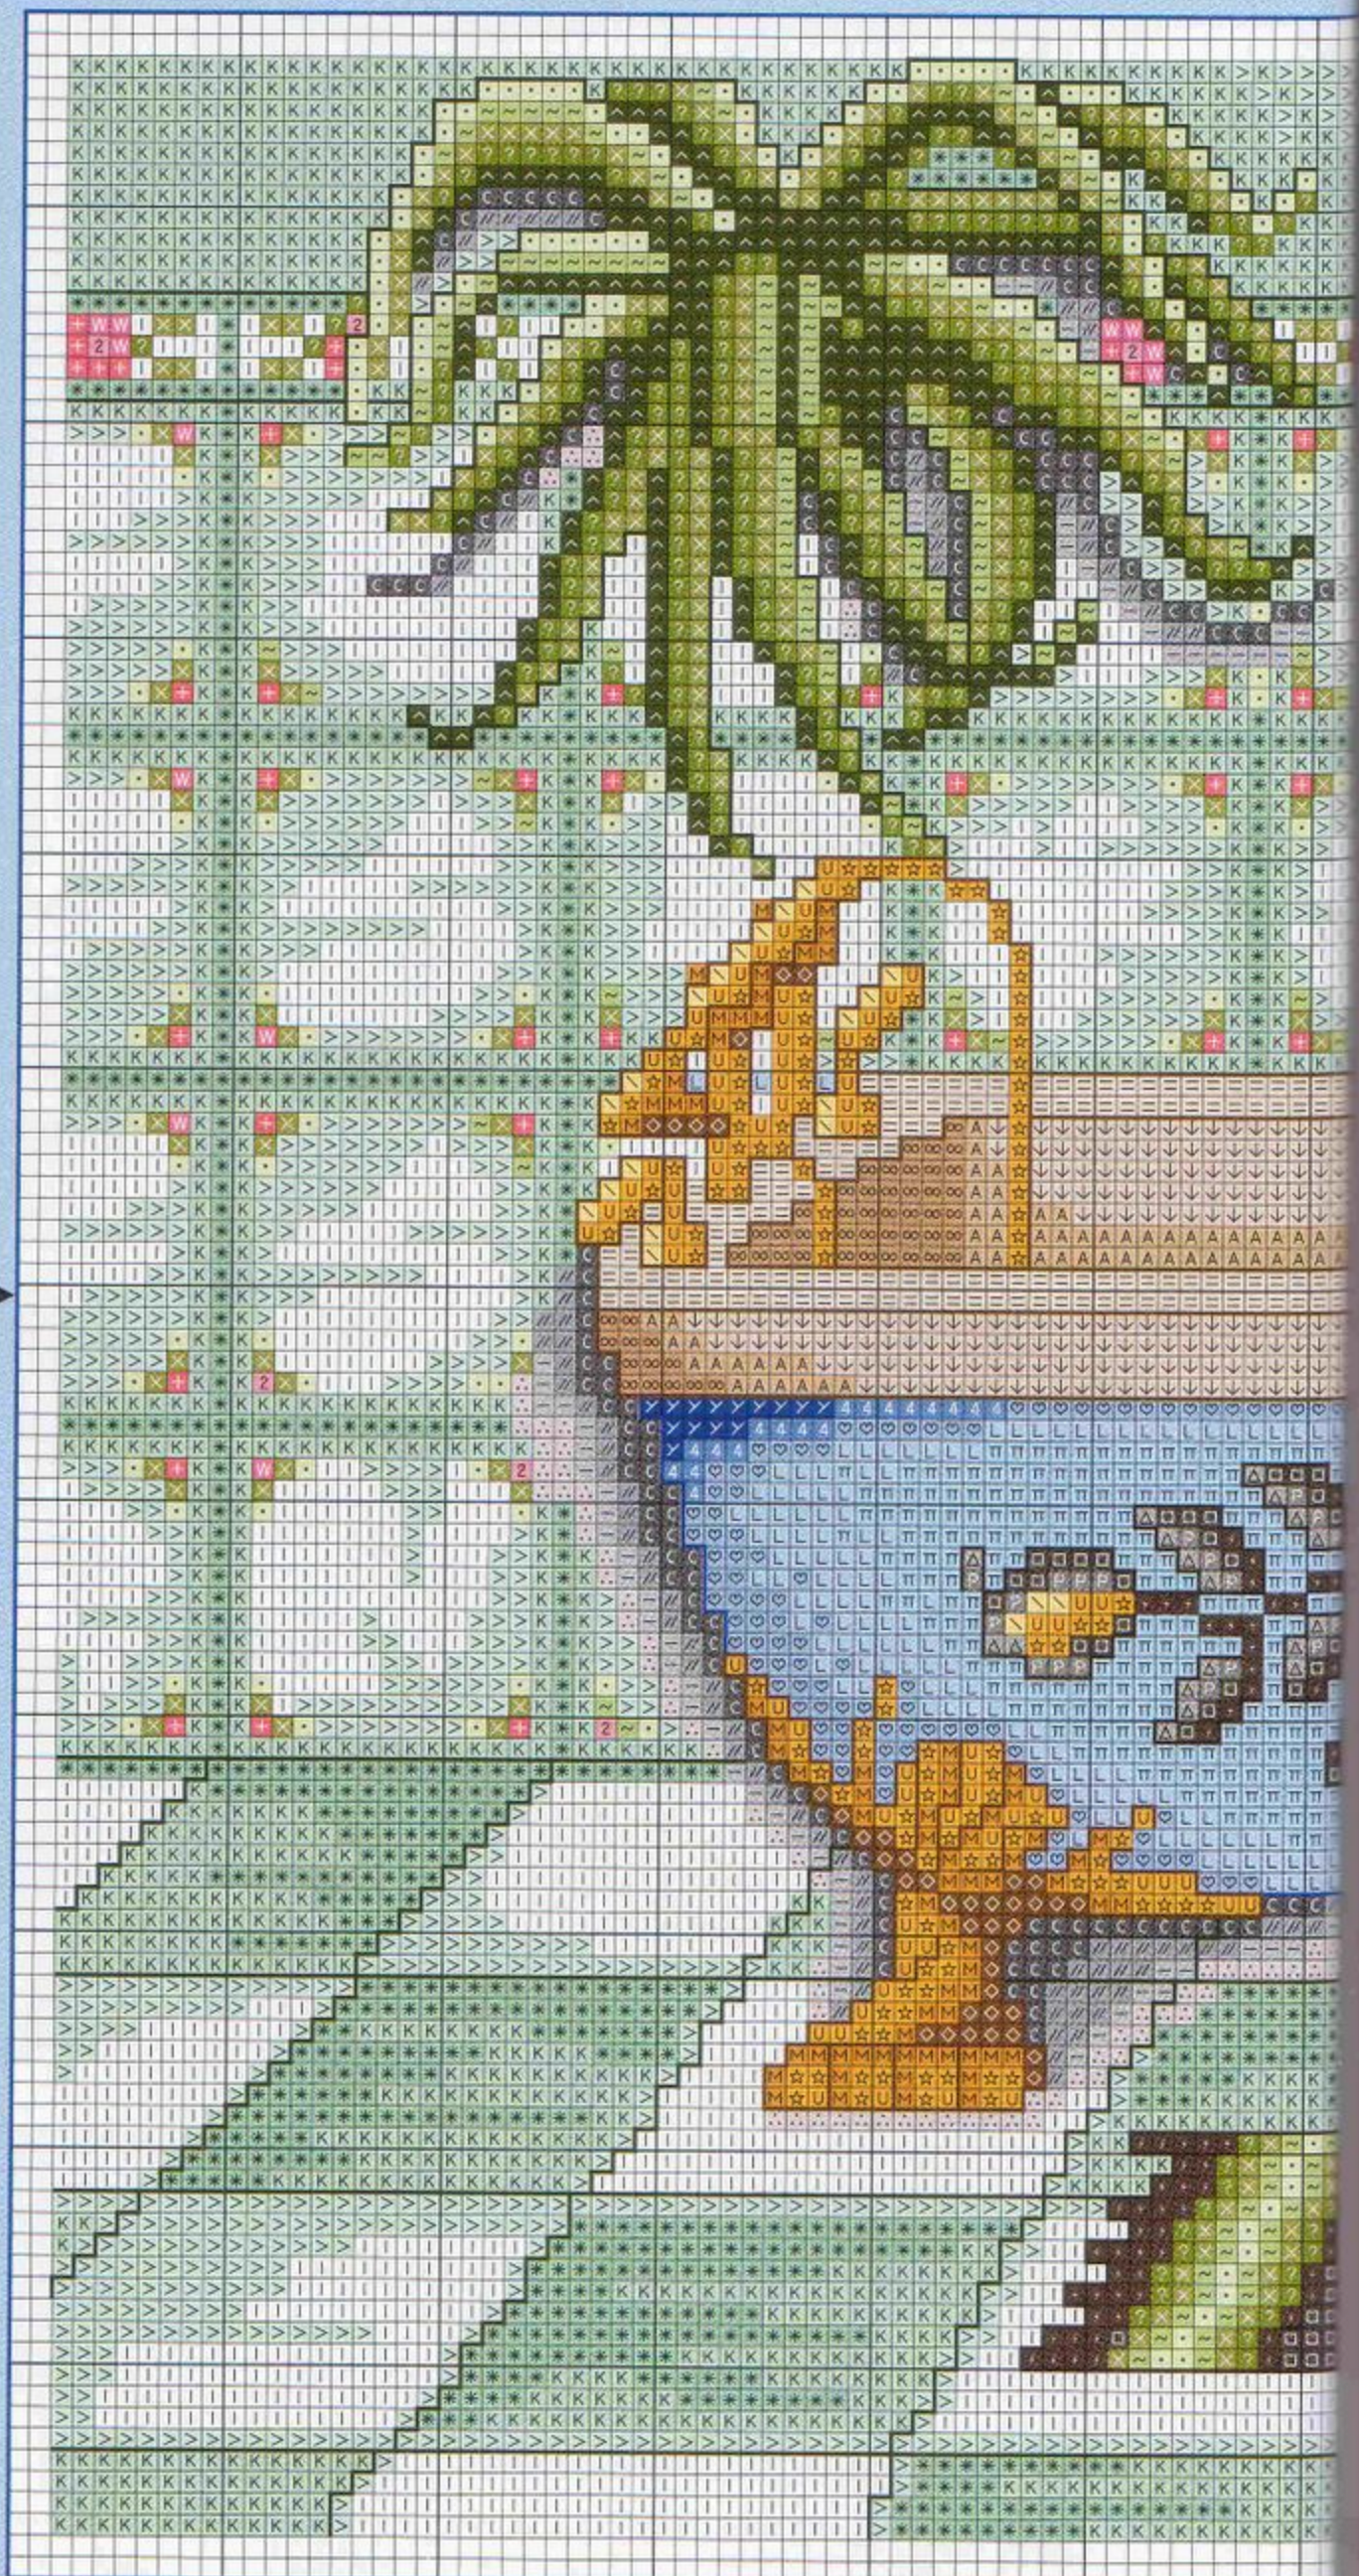

Pespuntos

	DMC	ANCHOR	FINCA
Bañera			
— Zonas azules.....Azul	797	147	3319
— Zonas beige y doradas .....Marrón	300	357	8075
— Hojas.....Gris	3787	273	8492
— Jabón.....Rosa	335	39	1661
— Cepillo y toalleros .....Marrón	300	357	8075
— Alfombra .....Gris	3787	273	8492
— Azulejos, toalla verde y planta...Verde	895	269	4565
— Toalla azul.....Azul	797	147	3319