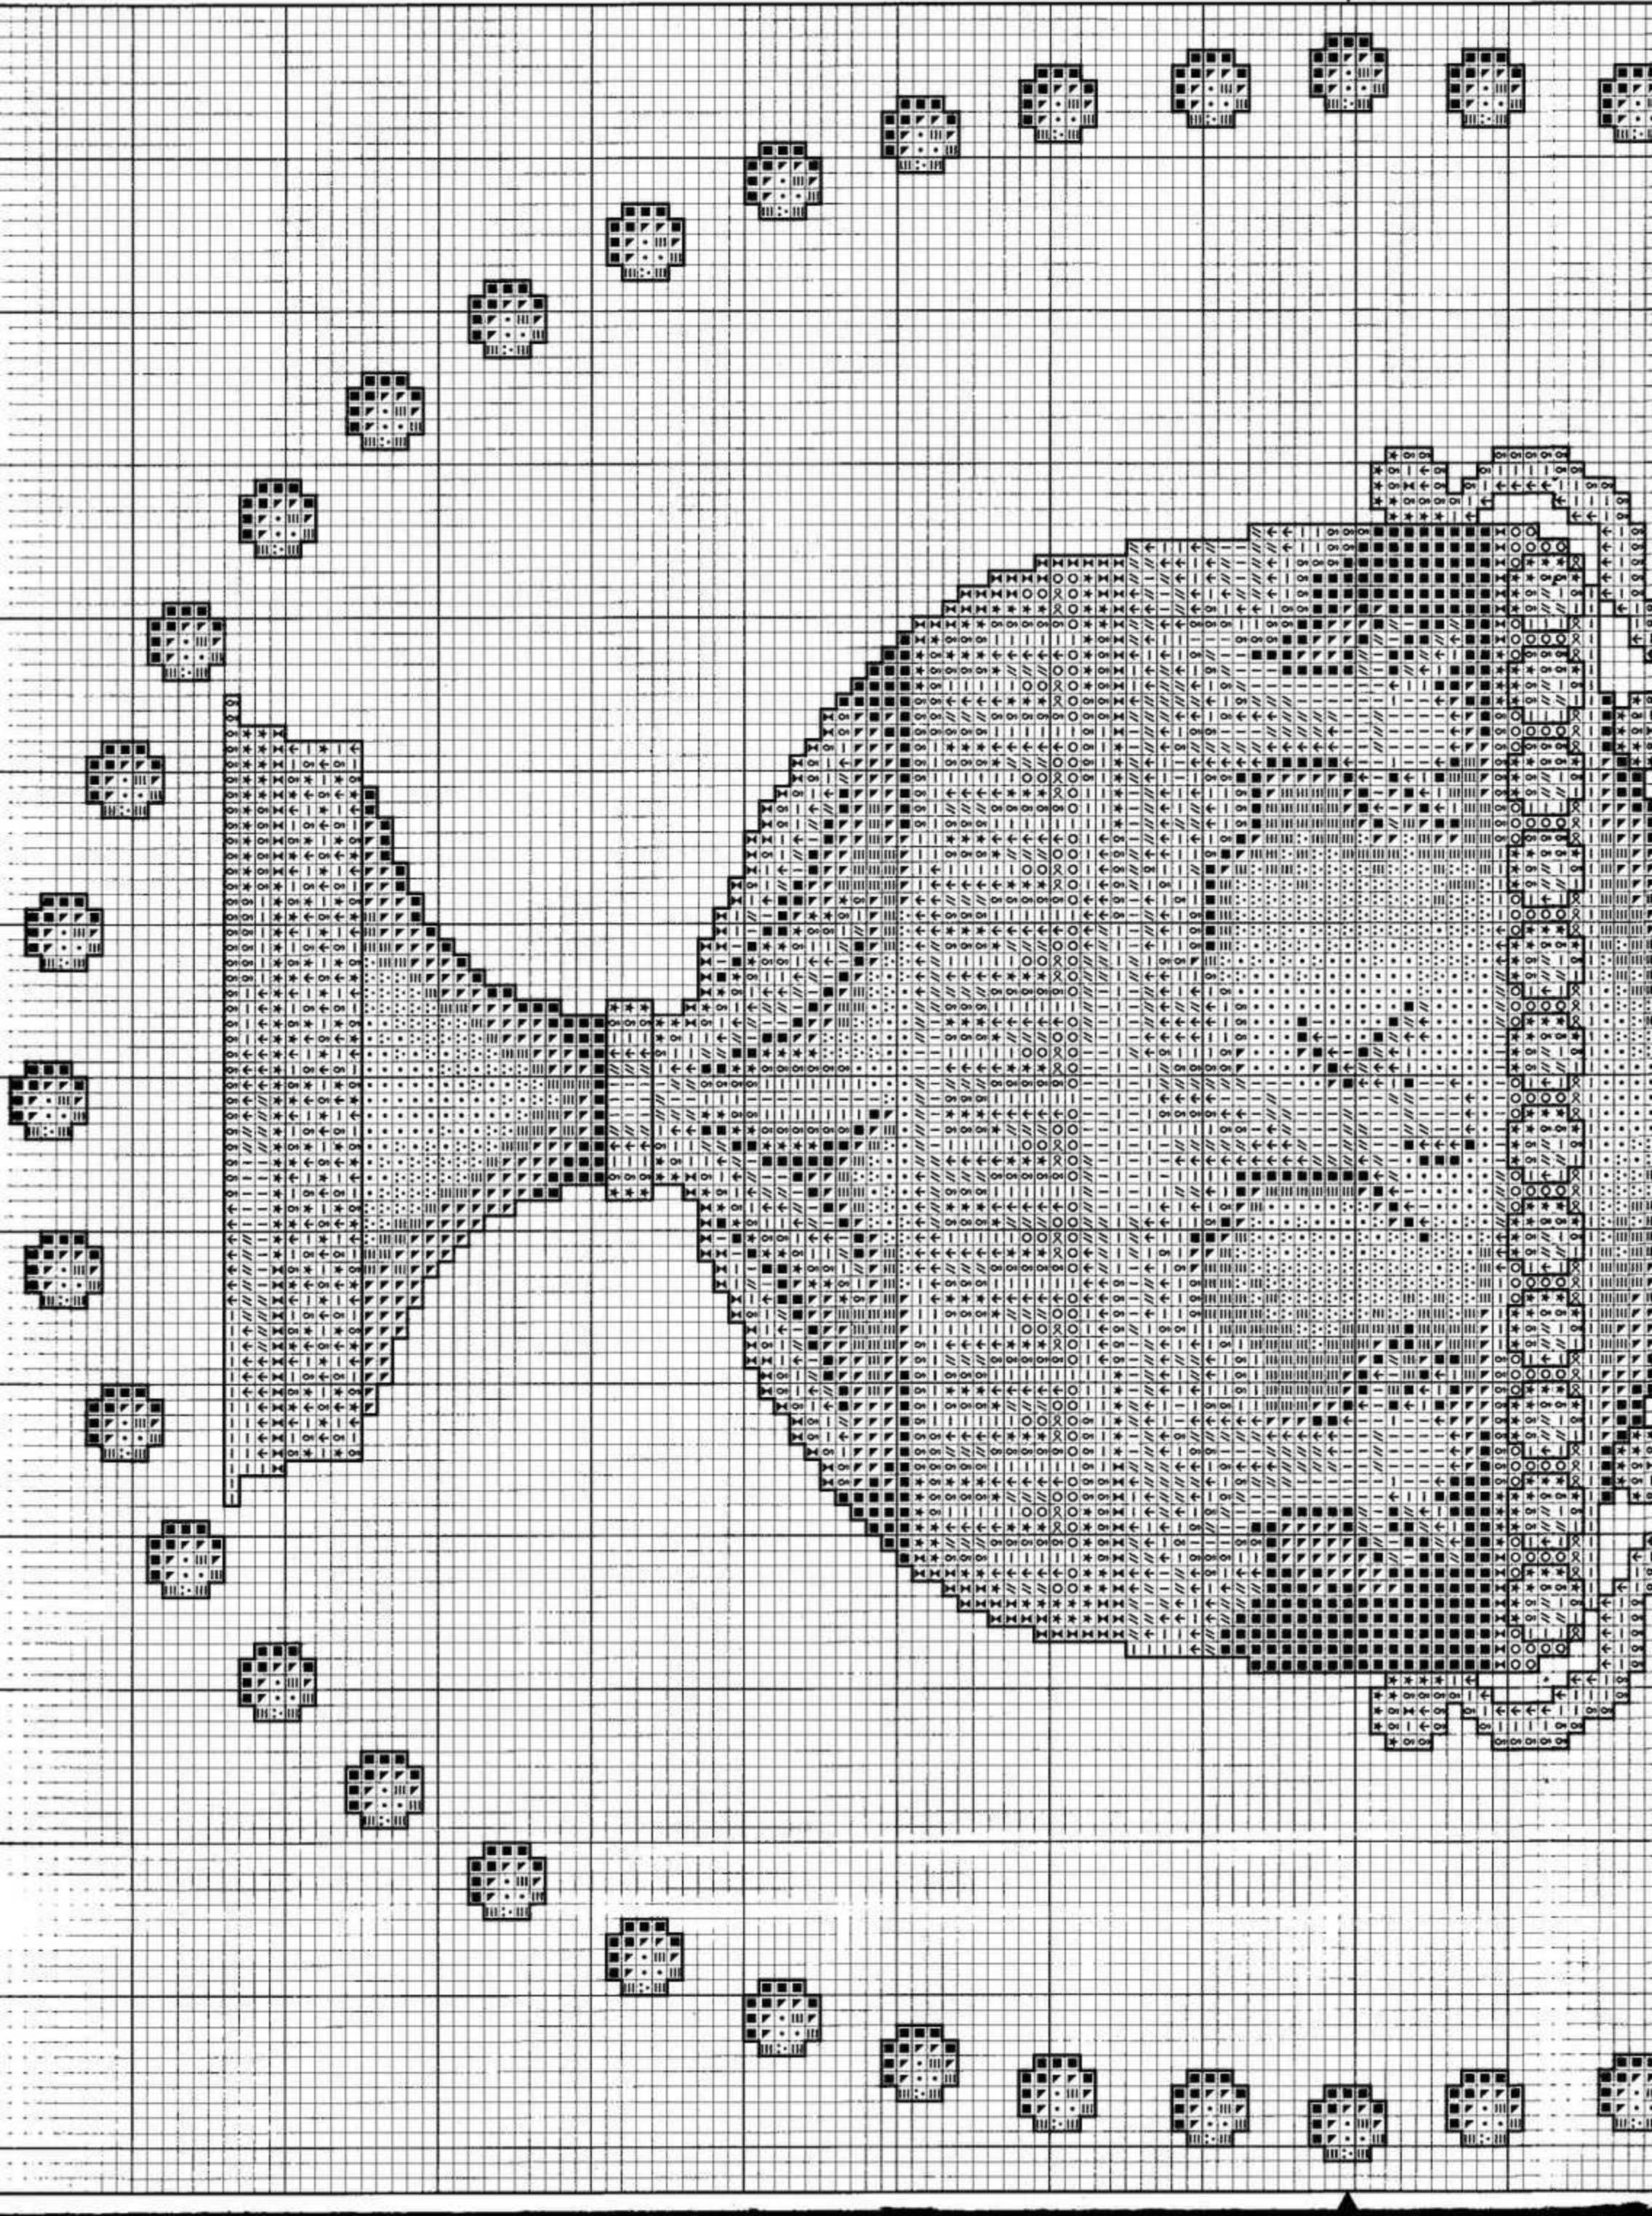

DMC	ANCHOR	FINCA
1 Amarillo	3078	292	1214
= Dorado	3822	305	1010
c Dorado	3820	306	1040
~ Dorado	782	308	1072
● Marrón	898	360	8080
♪ Marrón	780	310	8072
W Marrón	300	357	8075
• Verde	772	259	4550
// Verde	3348	264	4550+4885

	DMC	ANCHOR	FINCA
P Verde	3348+3347	265	4885
e Verde	3347	266	4561
▶ Verde	3345	268	4561+4565
□ Verde	895	269	4565

Bordar los tonos oscuros con hebras de tres hilos

Material: esterilla

11 hilos de trama/2 cm.

1 punto/1 hilo de trama

Medidas del bordado: 25.5 x 32 cm.

Perfilar con pespunte las áreas marcadas con — utilizando hebras de 1 hilo en los colores que a continuación se relacionan

Zonas doradas ..... Marrón
Zonas verdes ..... Verde

	DMC	ANCHOR	FINCA
●	898	360	8080
♪	895	269	4565

© Copyright España y Extranjero