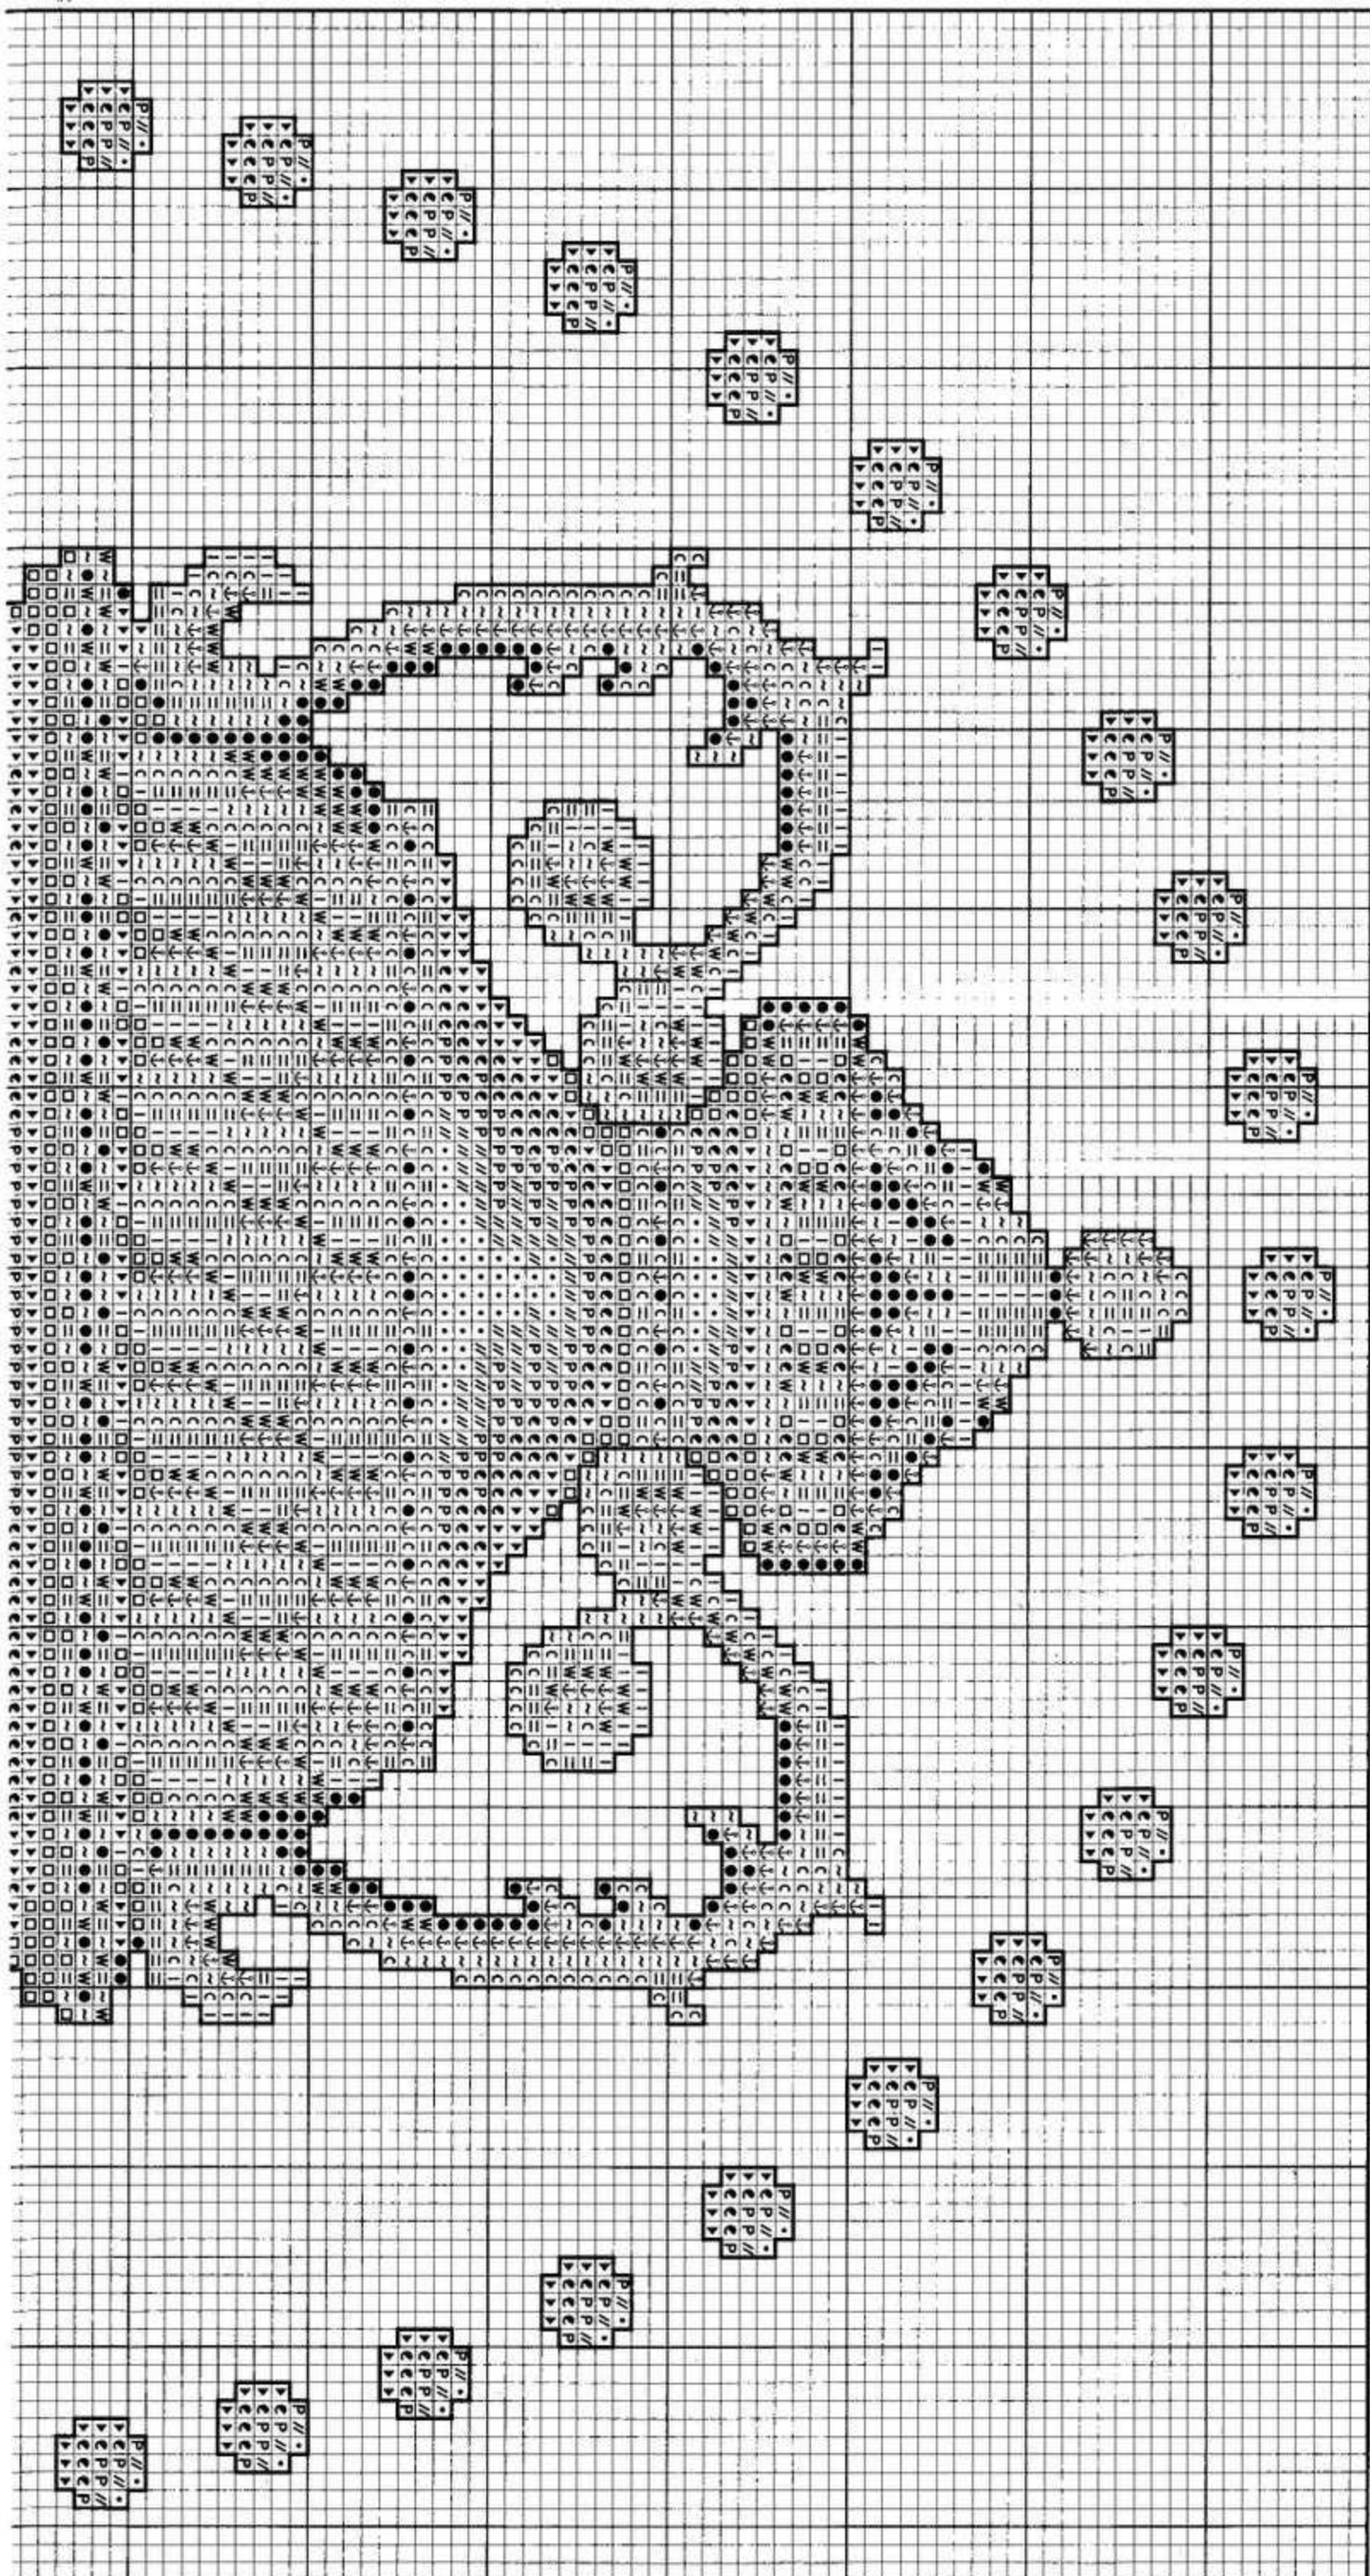

DMC	ANCHOR	FINCA
1 Amarillo	3078	292	1214
= Dorado	3822	305	1010
c Dorado	3820	306	1040
~ Dorado	782	308	1072
● Marrón	898	360	8080
♪ Marrón	780	310	8072
W Marrón	300	357	8075
• Verde	772	259	4550
// Verde	3348	264	4550+4885

	DMC	ANCHOR	FINCA
P Verde	3348+3347	265	4885
e Verde	3347	266	4561
▶ Verde	3345	268	4561+4565
□ Verde	895	269	4565

Bordar los tonos oscuros con hebras de tres hilos

Material: esterilla

11 hilos de trama/2 cm.

1 punto/1 hilo de trama

Medidas del bordado: 25.5 x 32 cm.

Perfilar con pespunte las áreas marcadas con — utilizando hebras de 1 hilo en los colores que a continuación se relacionan

Zonas doradas ..... Marrón
Zonas verdes ..... Verde

	DMC	ANCHOR	FINCA
●	898	360	8080
♪	895	269	4565

© Copyright España y Extranjero