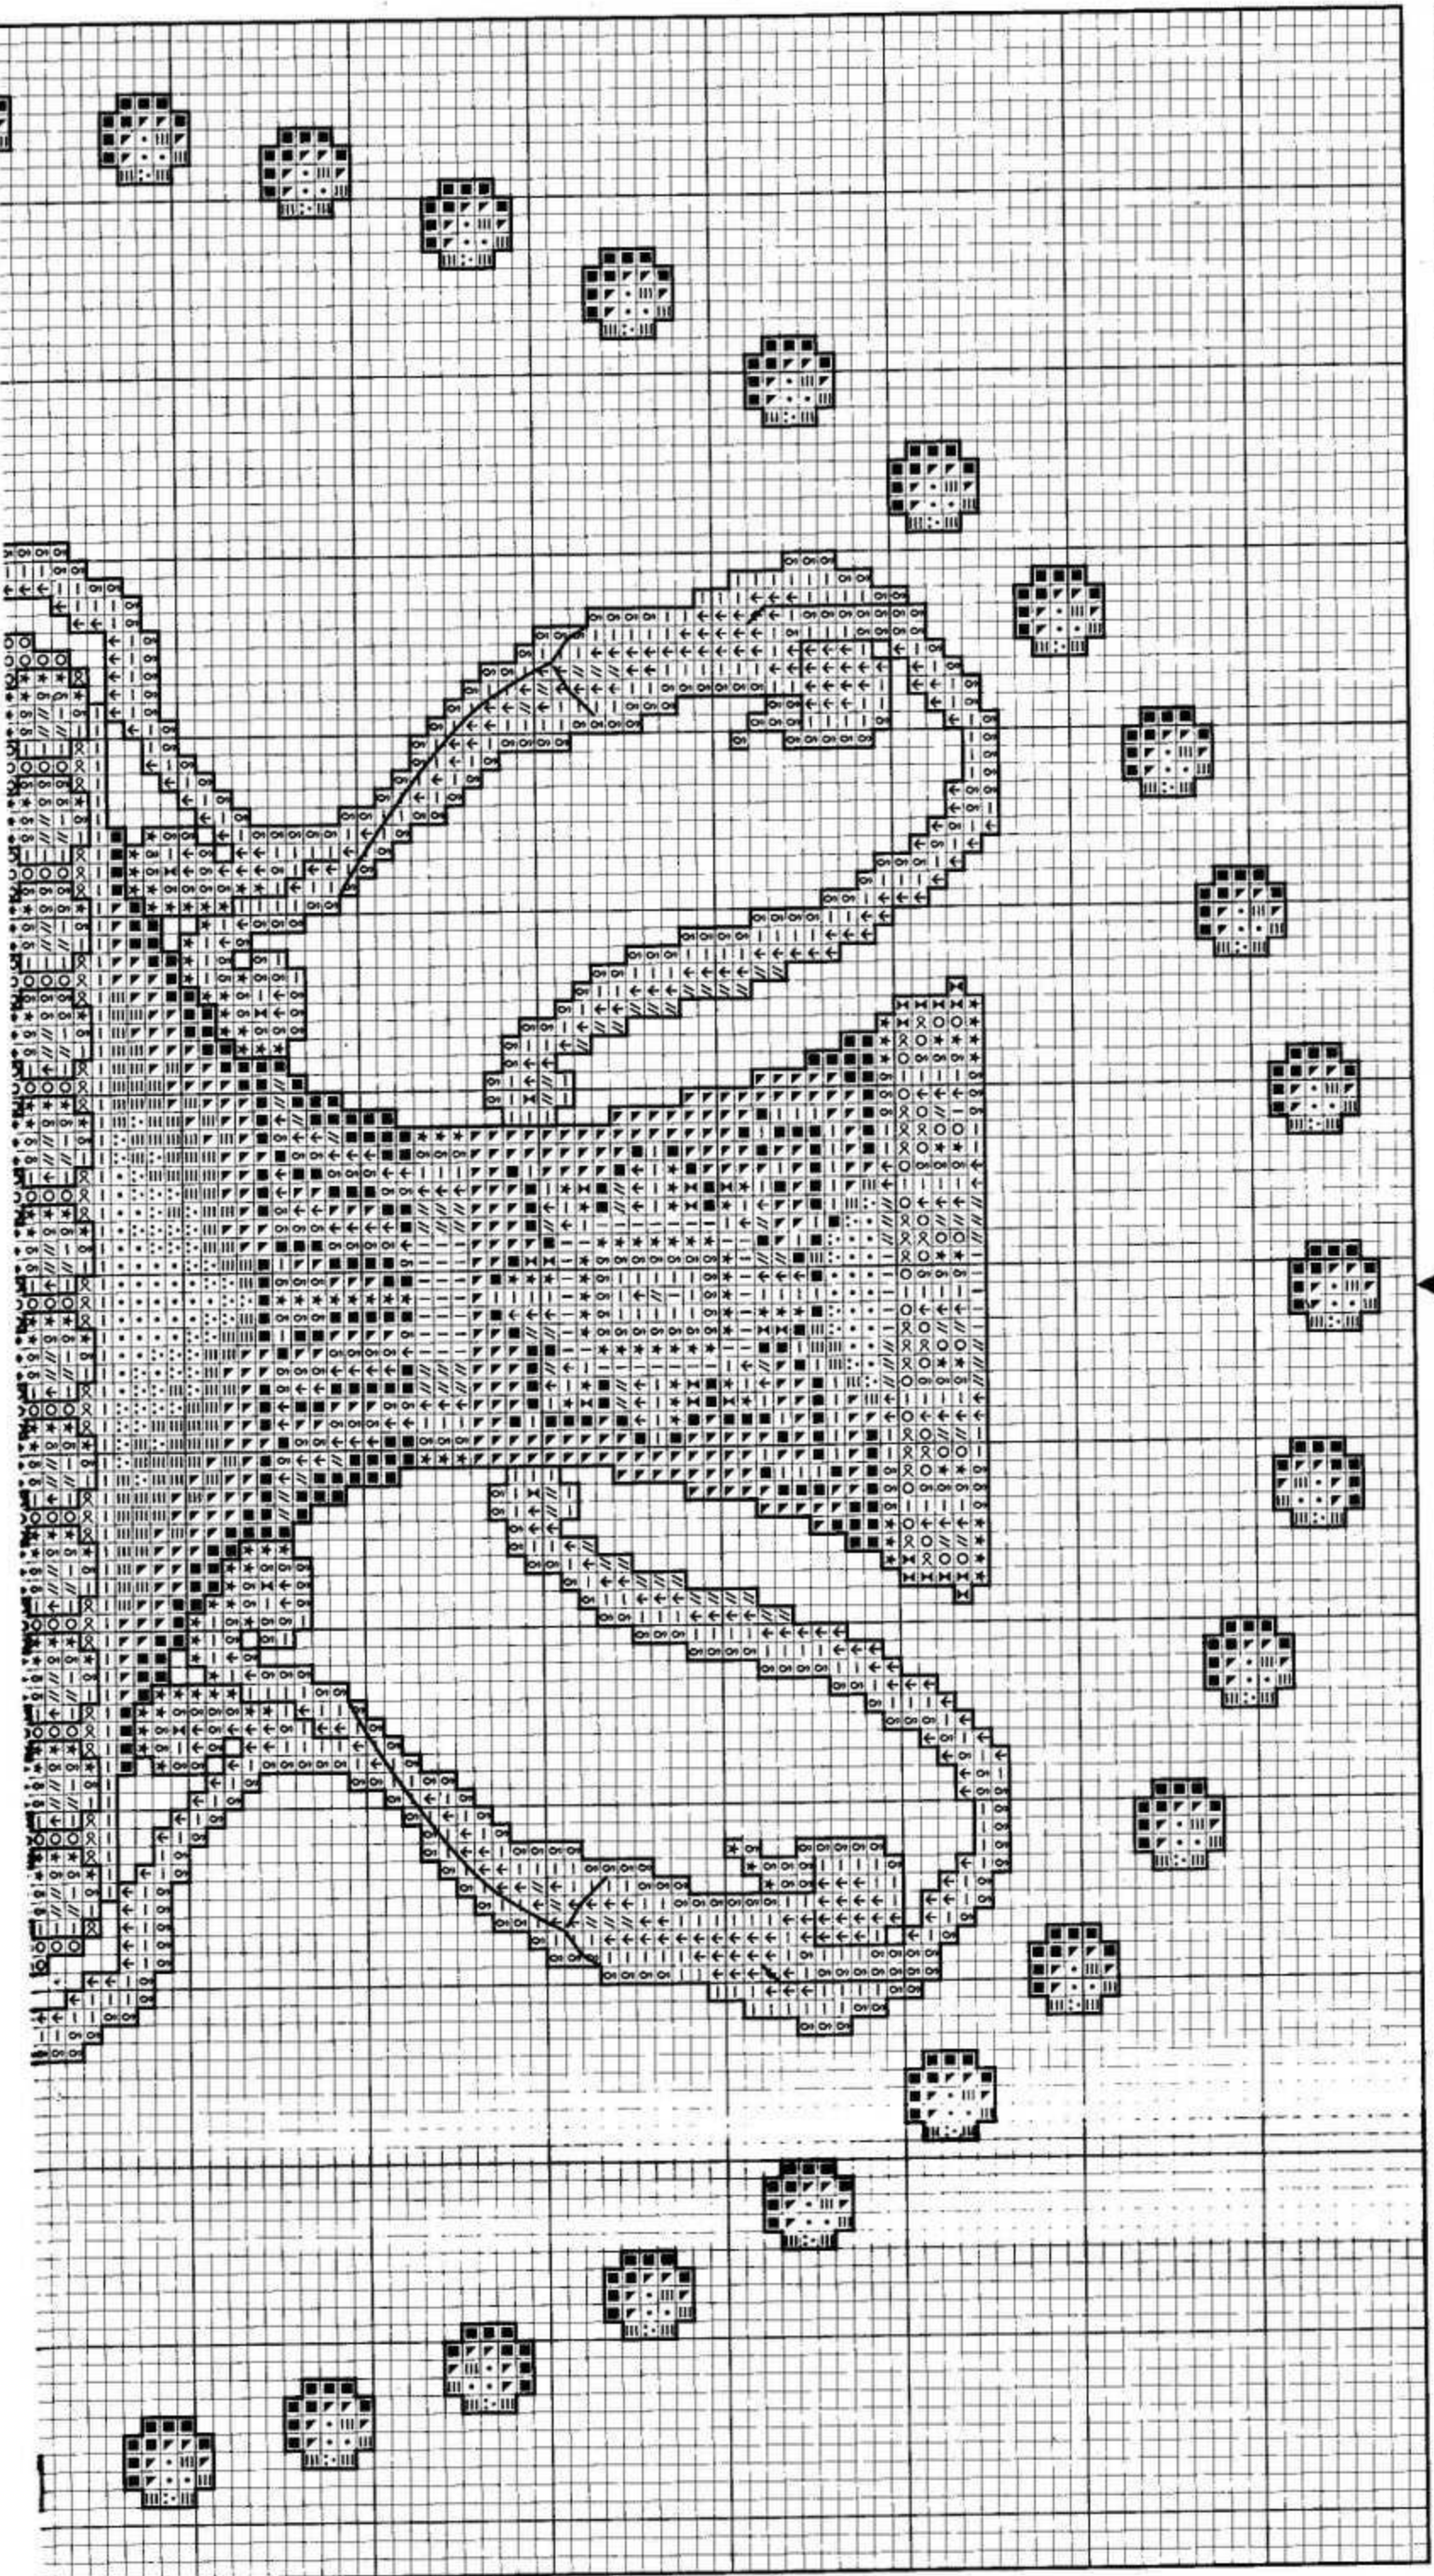

JARRÓN ROJO

Simbología

	DMC	ANCHOR	FINCA
1 Amarillo	3078	292	1214
// Dorado	3822	305	1010
↓ Dorado	3820	306	1040
- Dorado	782	308	1072
■ Granate	814	22	1915
8 Marrón	780	310	8072

	DMC	ANCHOR	FINCA
★ Marrón	300	357	8075
✕ Marrón	898	360	8080
α Marrón	840	1084	8157
○ Marrón	839	1086	8159
∴ Rojo	350	11	1485
≡ Rojo	347	1025	1996
▲ Rojo	816	20	1906
• Salmón	351	10	1474+1485

Bordar los tonos oscuros con hebras de tres hilos
© Copyright España y Extranjero

Material: esterilla
11 hilos de trama/2 cm.
1 punto/1 hilo de trama
Medidas del bordado: 25.5 x 32 cm.

Perflar con pespunte las áreas marcadas con — utilizando hebras de 1 hilo en los colores que a continuación se relacionan

Zonas rojas ..... Granate
Zonas doradas ..... Marrón

	DMC	ANCHOR	FINCA
	814	22	1915
	898	360	8080