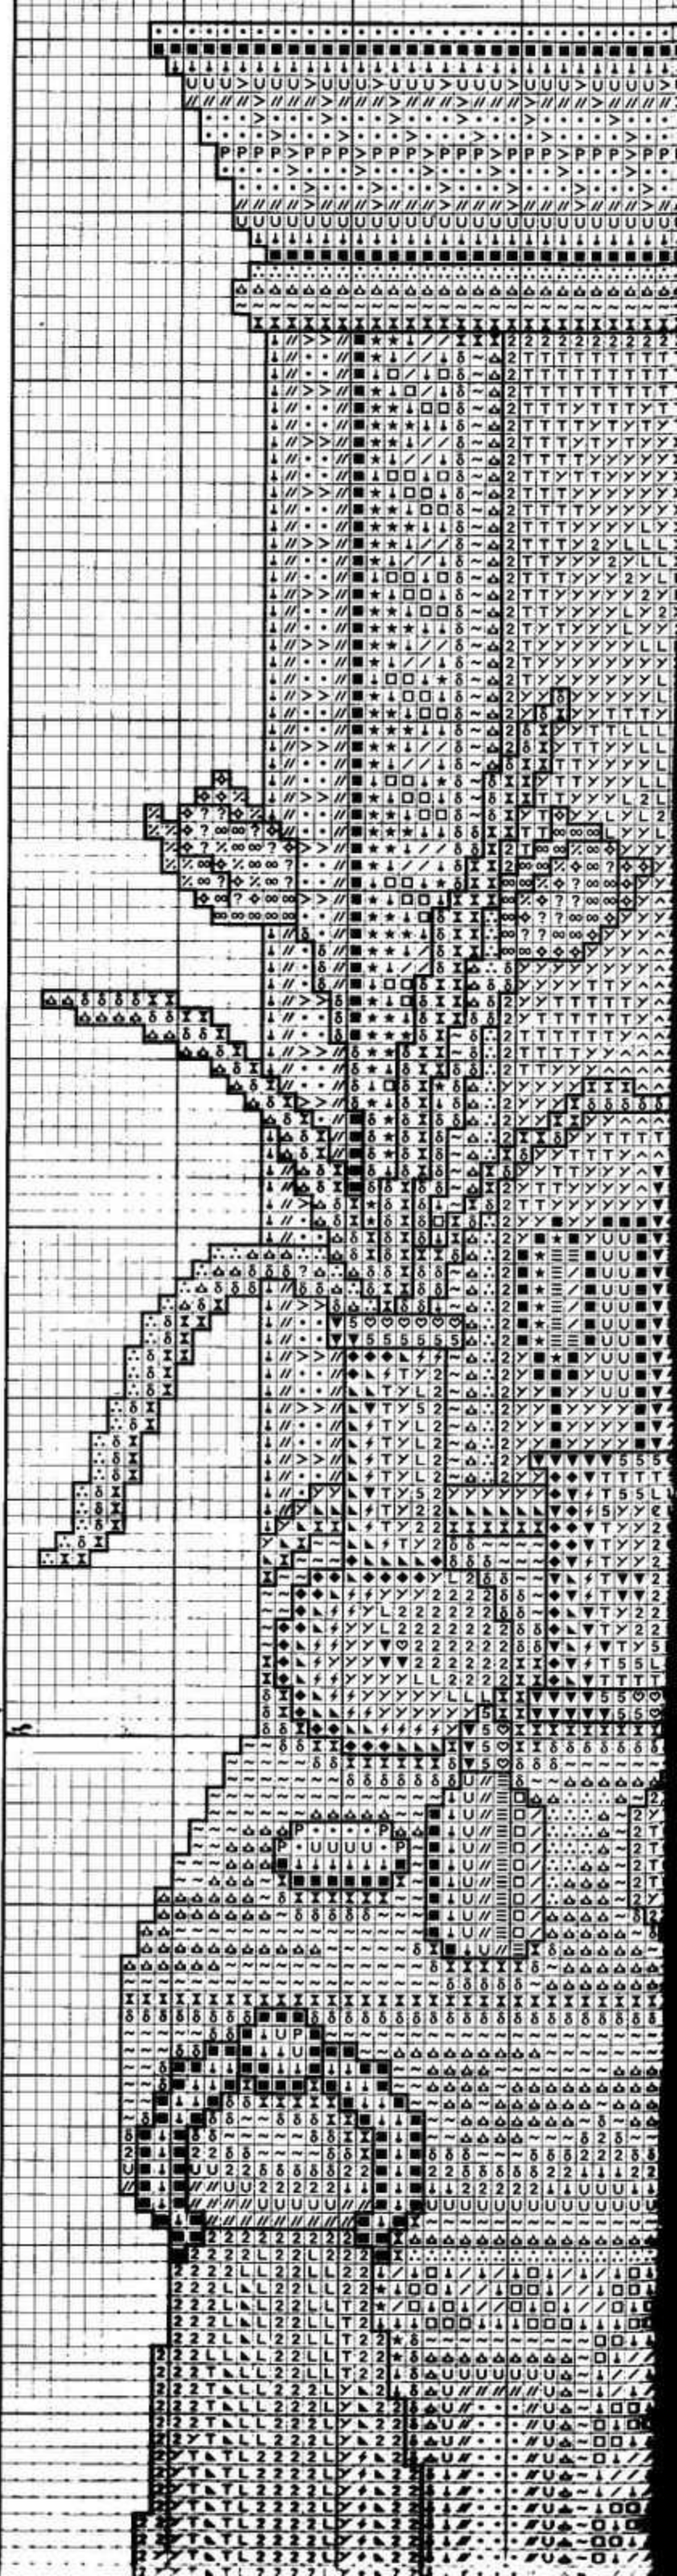

Bordar los tonos oscuros con hebras de tres hilos

Material: esterilla

11 hilos de trama/2 cm.

1 punto/1 hilo de trama

Medidas del bordado: 20,5 x 36 cm.

© Copyright España y Extranjero

erfilar con pespuntos las áreas marcadas con — utilizando hebras de 1 hilo en los colores que a continuación se relacionan

Mueble
zonas rosas ..... Rosa
zonas verdes ..... Verde
Espejo
zonas azules ..... Azul
zonas verdes ..... Verde
lavabo ..... Verde
Carrón y tarro de los cepillos ..... Azul
hojas ..... Verde
flores y grifos ..... Rosa
Crasco, jabones y cajitas
zonas rosas ..... Rosa
zonas azules ..... Azul
lámpara
pantalla ..... Azul
pie ..... Rosa
flores ..... Rosa
hojas ..... Verde
Cajeros y toallas
zona blanca ..... Azul
zona rosa ..... Rosa

	DMC	ANCHOR	FINCA
zonas rosas	915	1029	2246
zonas verdes	730	924	4817
zonas azules	3768	779	3739
zonas verdes	520	862	5156
lavabo	730	924	4817
Carrón y tarro de los cepillos	336	149	3324
hojas	520	862	5156
flores y grifos	915	1029	2246
Crasco, jabones y cajitas			
zonas rosas	915	1029	2246
zonas azules	336	149	3324
lámpara			
pantalla	336	149	3324
pie	915	1029	2246
flores	347	1025	1996
hojas	520	862	5156
Cajeros y toallas			
zona blanca	3768	779	3739
zona rosa	915	1029	2246