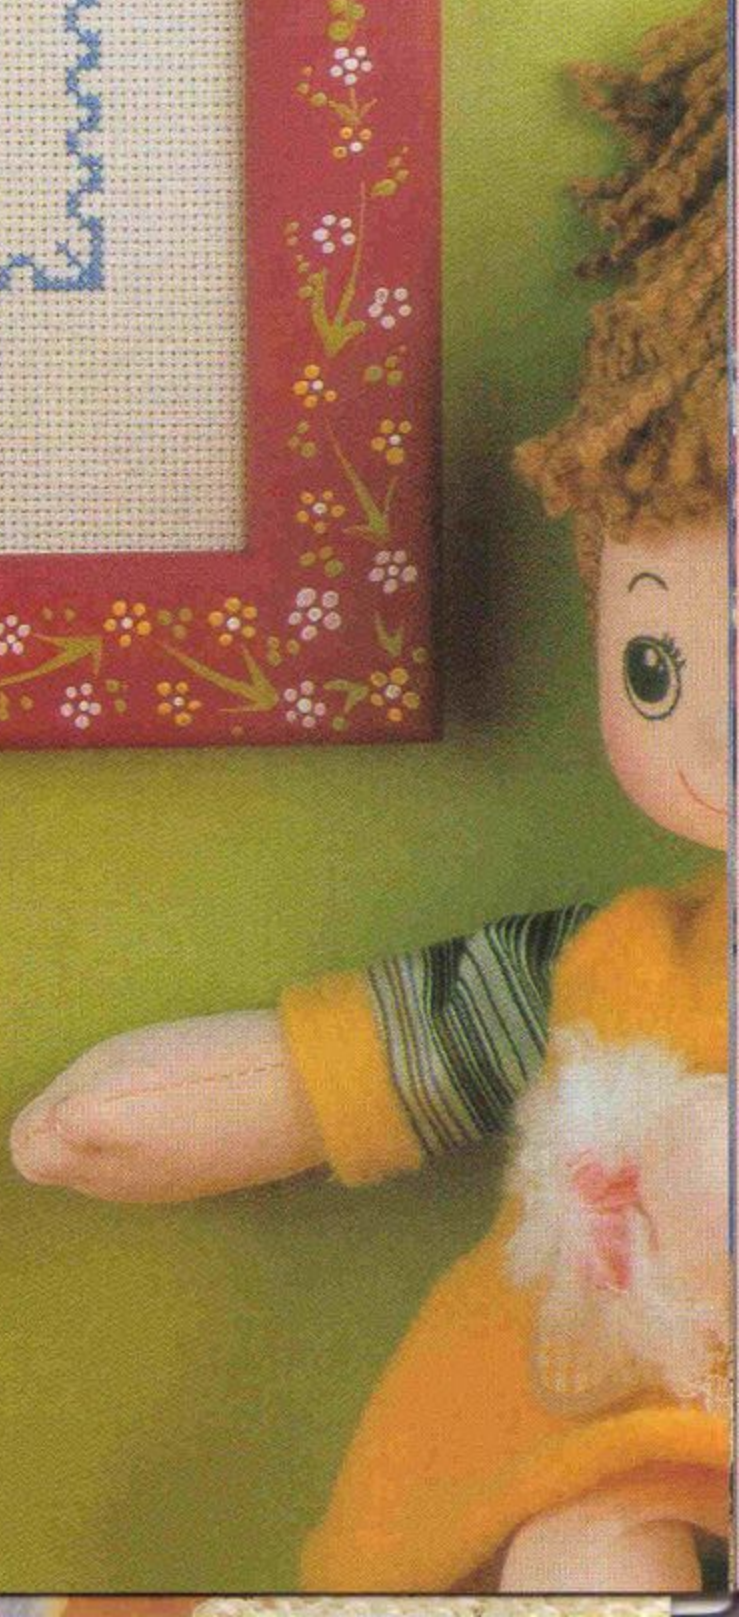

¿quiere ser mi requerido?
¿quiere a ser...
¡¡ Muy Limpito !!

Baños para el recuerdo

Jarras de porcelana

Anforas griegas

La hora del baño

Simbología

	DMC	ANCHOR	FINCA
T Amarillo	444	298	1227
⚡ Azul	3756	1037	8767
⊞ Azul	3753	1096	3132
⊞ Azul	3752	343	3305
⊞ Azul	932	920	3139
= Azul	800	144	3219
⬇ Azul	799	145	3396
△ Azul	798	146	3396+3400
⊞ Azul	797	147	3319
? Azul	336	149	3324
N Beige	3047	852	8310+B*
⊞ Beige	372	853	8310
● Beige	371	854	5229
• Blanco			
□ Dorado	783	307	1068
W Dorado	782	308	1072
- Gris	3024	397	8728
P Gris	415	398	8773
☆ Gris	318	399	8779
C Gris	414	235	8785
△ Lila	210	108	2606
⊞ Lila	209	109	2606+2699
L Marfil	3823	386	7128
8 Marrón	780	310	8072
⊞ Marrón	300	357	8075
∖ Verde	772	264	4550
X Verde	3348	265	4550+4885
⊞ Verde	3347	266	4885
2 Verde	3345	268	4561+4565
⊞ Verde	895	269	4565
⊞ Violeta	208	110	2699