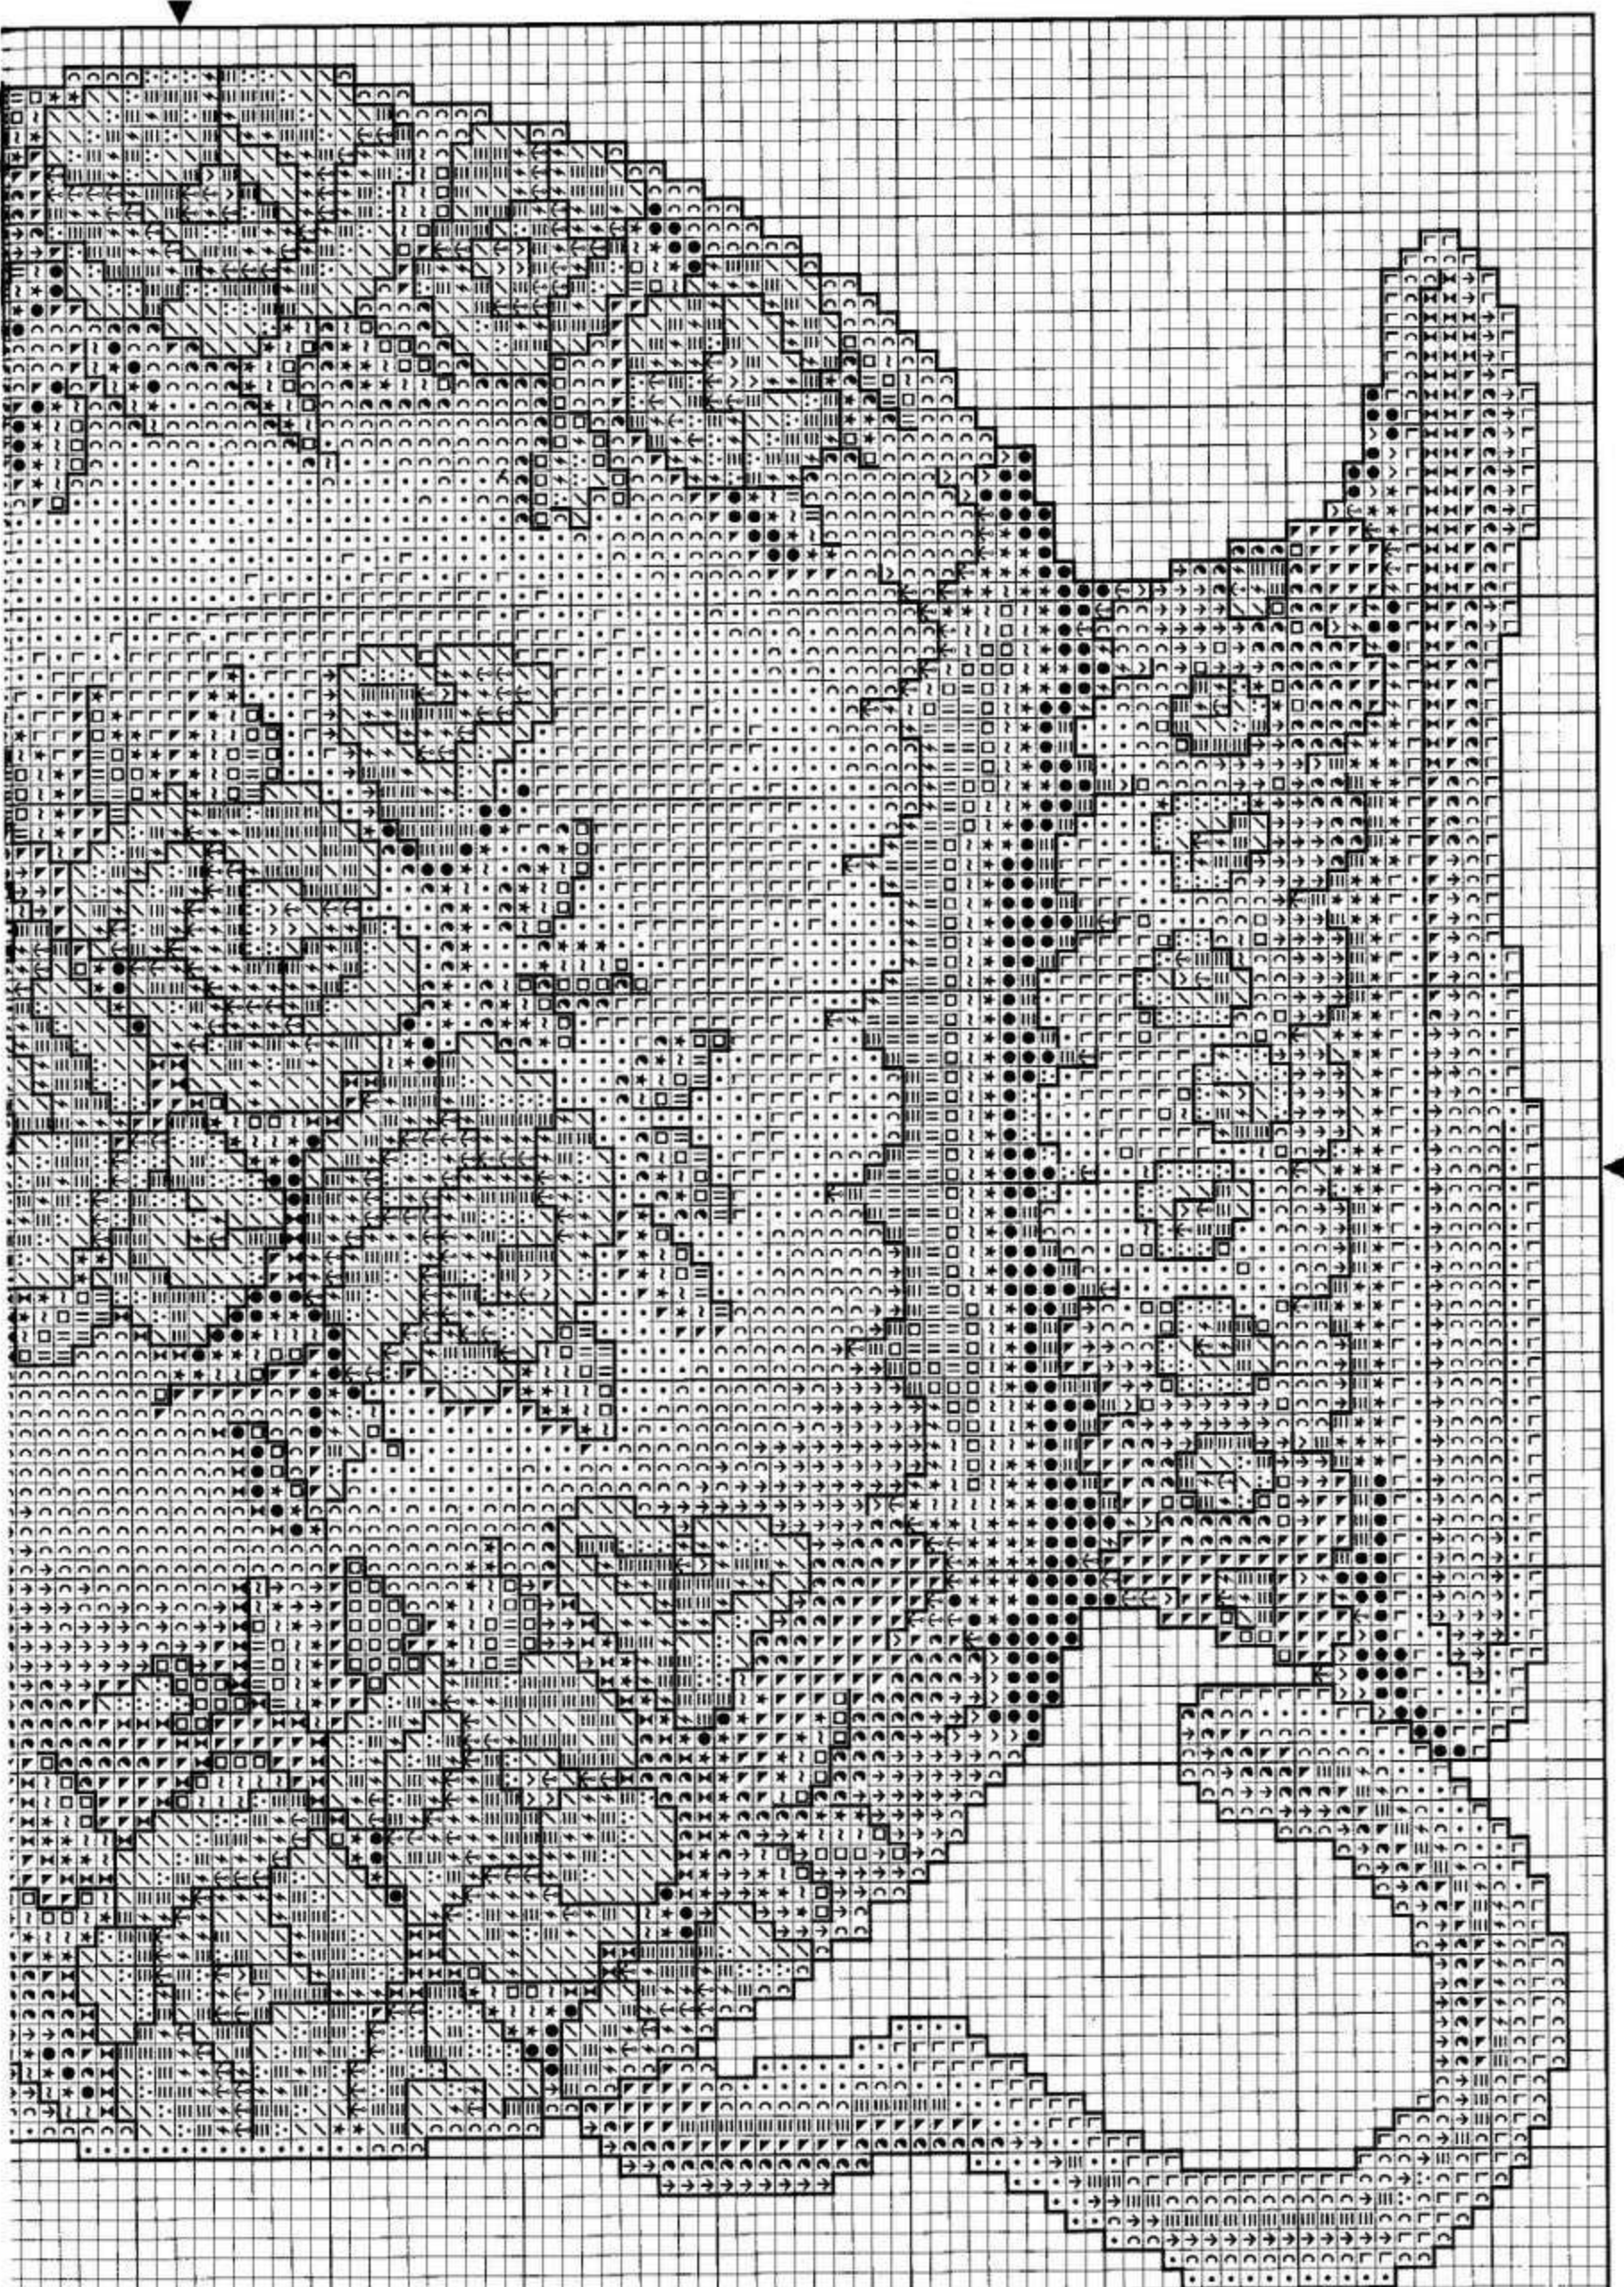

FINCA
1214
1010
1040
1072
8728+B*
8728
8773
8779
8785
8072
8075
1969
1724
2147
2240
2165
4550+B*
4550
4885
4561
4561+4565
4565

de tres hilos

cm.

pecial