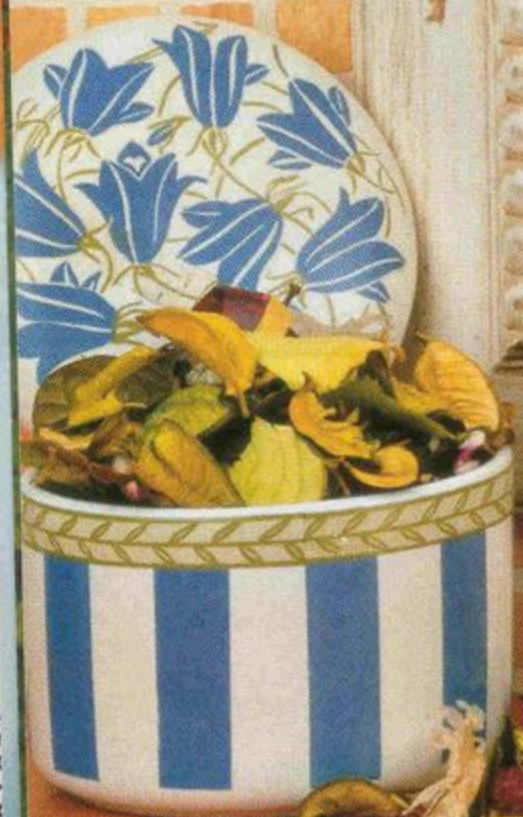

¿quiere ser mi requerido?
¿quiere a ser...
¡¡ Muy Limpito !!

Baños para el recuerdo

Jarras de porcelana

Anforas griegas

La hora del baño

Simbología

	DMC	ANCHOR	FINCA
T Amarillo	444	298	1227
⚡ Azul	3756	1037	8767
⊞ Azul	3753	1096	3132
⊞ Azul	3752	343	3305
⊞ Azul	932	920	3139
= Azul	800	144	3219
⬇ Azul	799	145	3396
△ Azul	798	146	3396+3400
⊞ Azul	797	147	3319
? Azul	336	149	3324
N Beige	3047	852	8310+B*
⊞ Beige	372	853	8310
● Beige	371	854	5229
• Blanco			
□ Dorado	783	307	1068
W Dorado	782	308	1072
- Gris	3024	397	8728
P Gris	415	398	8773
☆ Gris	318	399	8779
C Gris	414	235	8785
△ Lila	210	108	2606
⊞ Lila	209	109	2606+2699
L Marfil	3823	386	7128
8 Marrón	780	310	8072
⊞ Marrón	300	357	8075
∖ Verde	772	264	4550
X Verde	3348	265	4550+4885
⊞ Verde	3347	266	4885
2 Verde	3345	268	4561+4565
⊞ Verde	895	269	4565
⊞ Violeta	208	110	2699