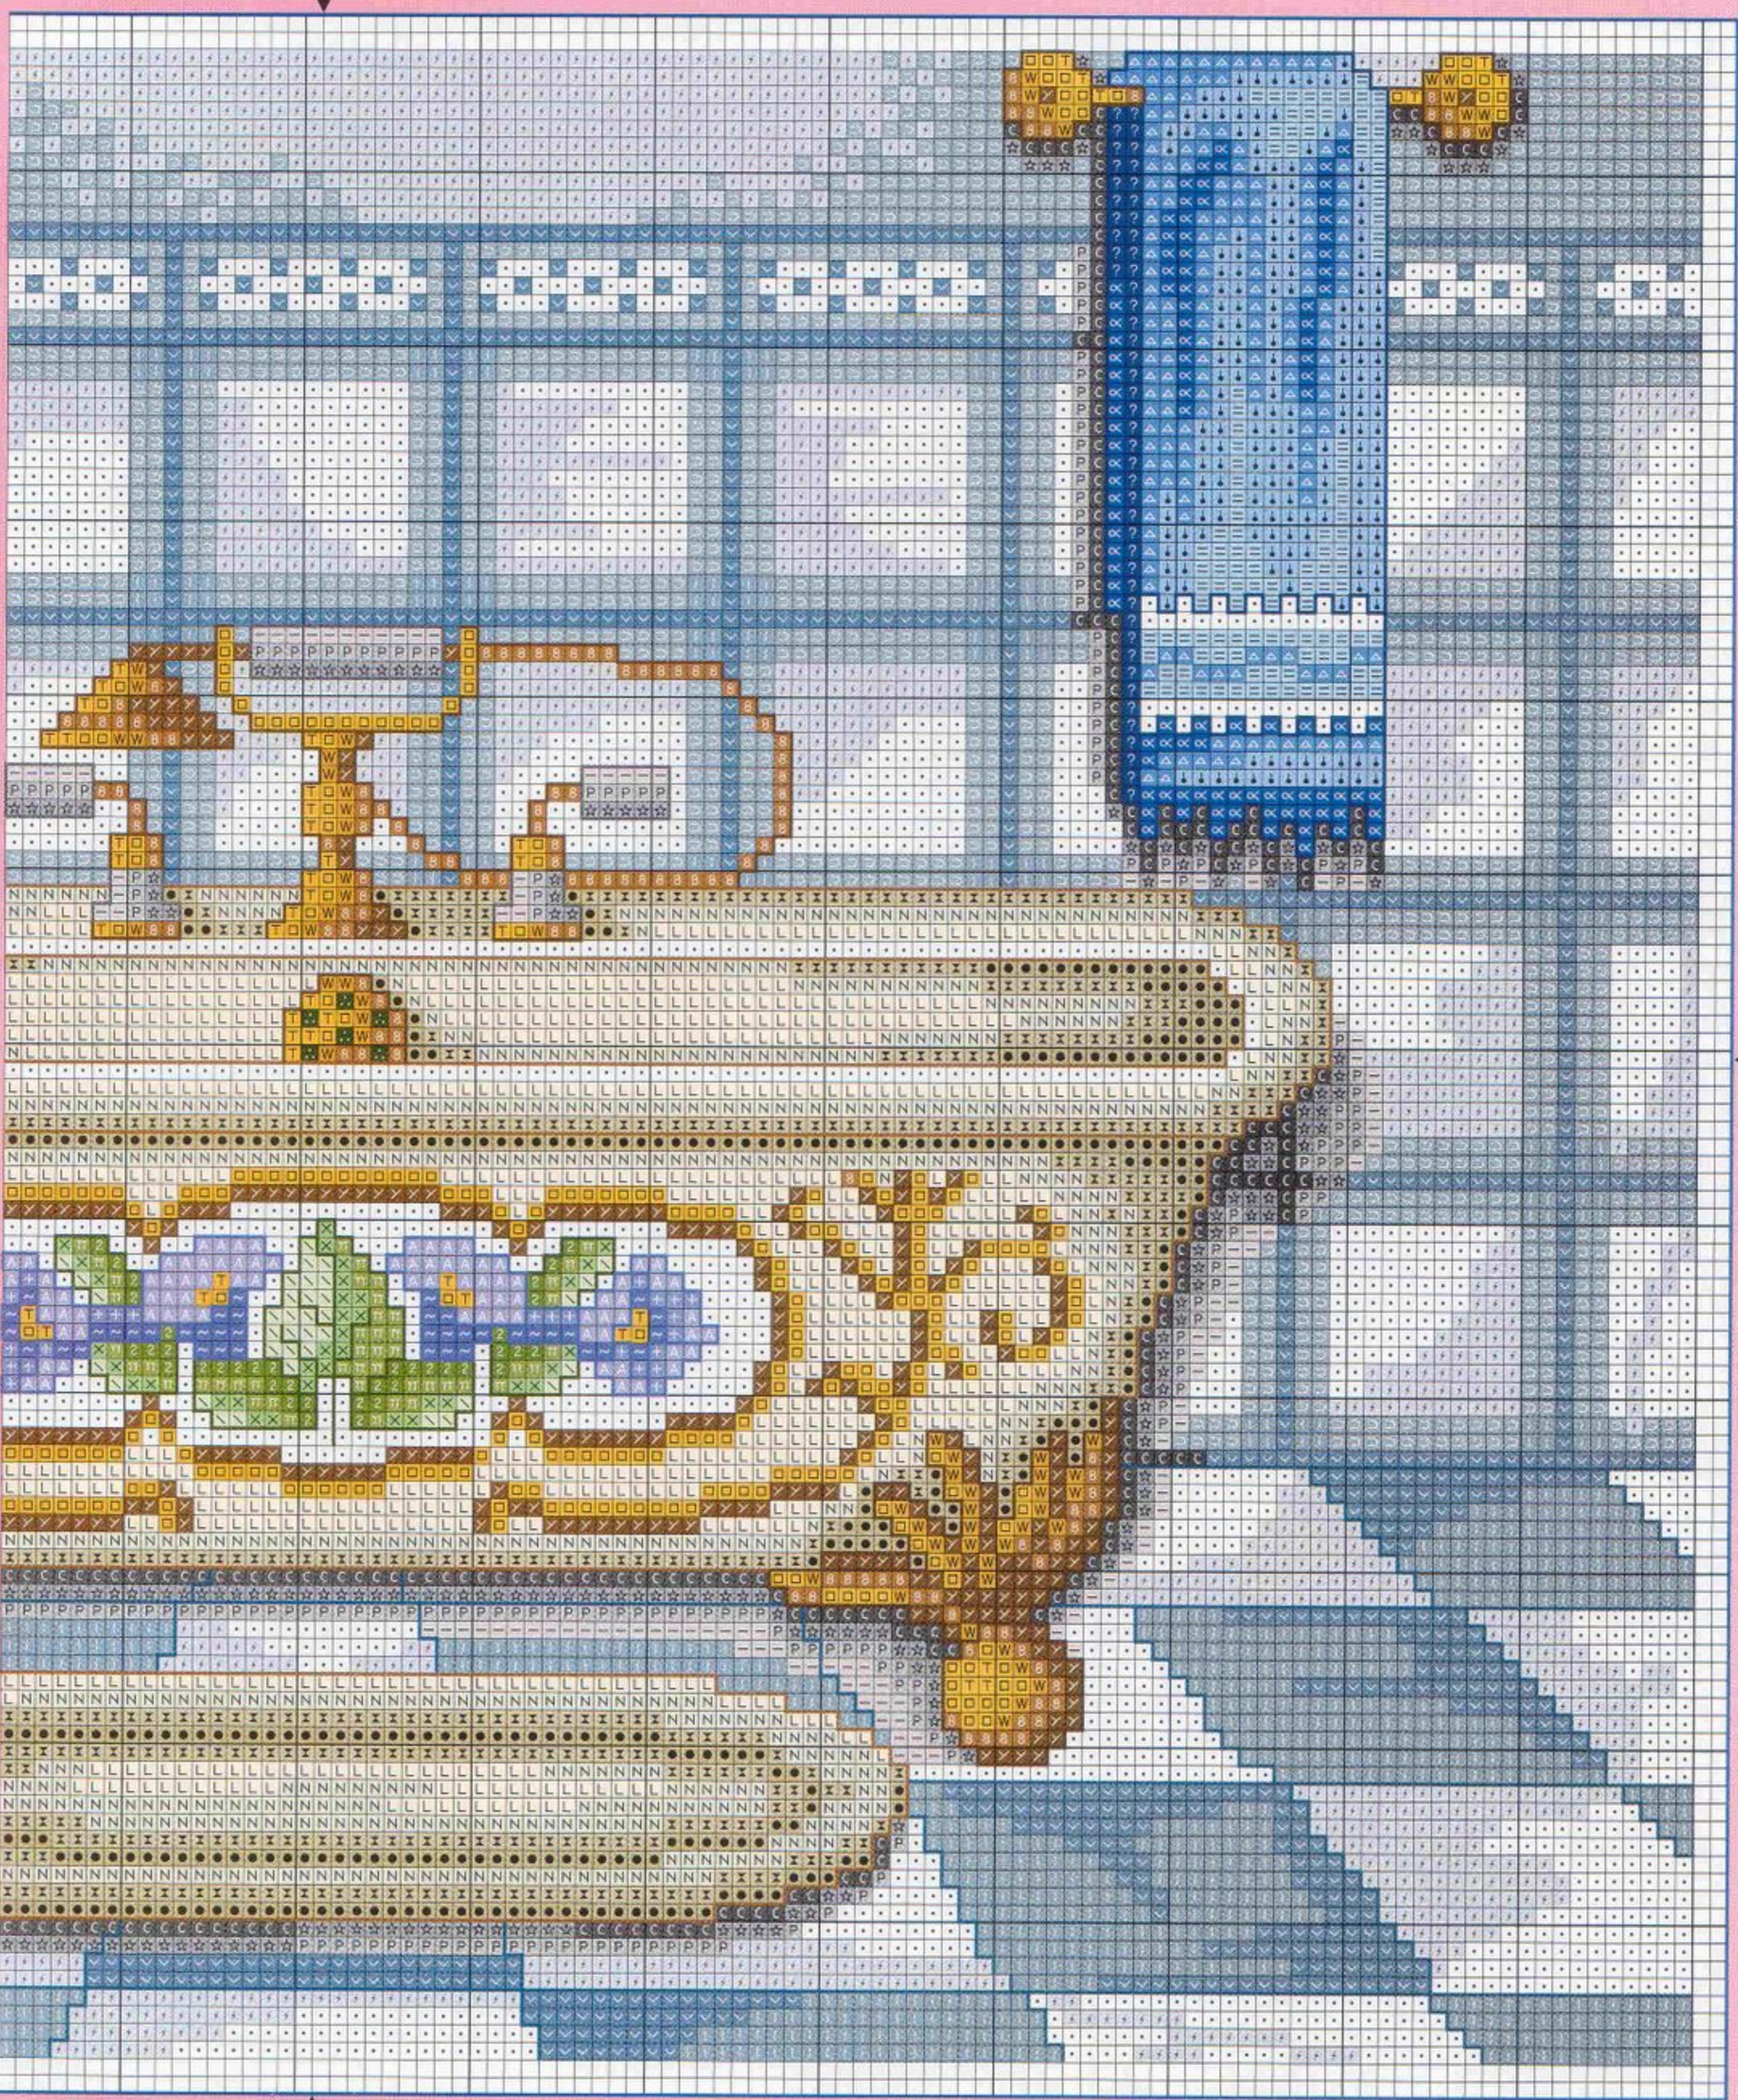

- Planta .....Verde
- Jabonera y toallero .....Marrón
- Toallas .....Azul
- Alfombra .....Marrón
- Suelo .....Azul

	DMC	ANCHOR	FINCA
Planta	895	269	4565
Jabonera y toallero	300	357	8075
Toallas	336	149	3324
Alfombra	780	310	8072
Suelo	3750	1036	3151