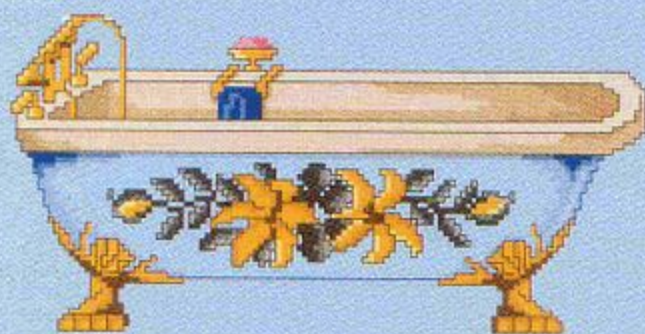

B*= Blanco

Bordar los tonos oscuros con hebras de tres hilos

Material: esterilla

11 hilos de trama/2 cm.

1 punto/1 hilo de trama

Medidas del bordado

29 x 21 cm.

© Copyright España y Extranjero