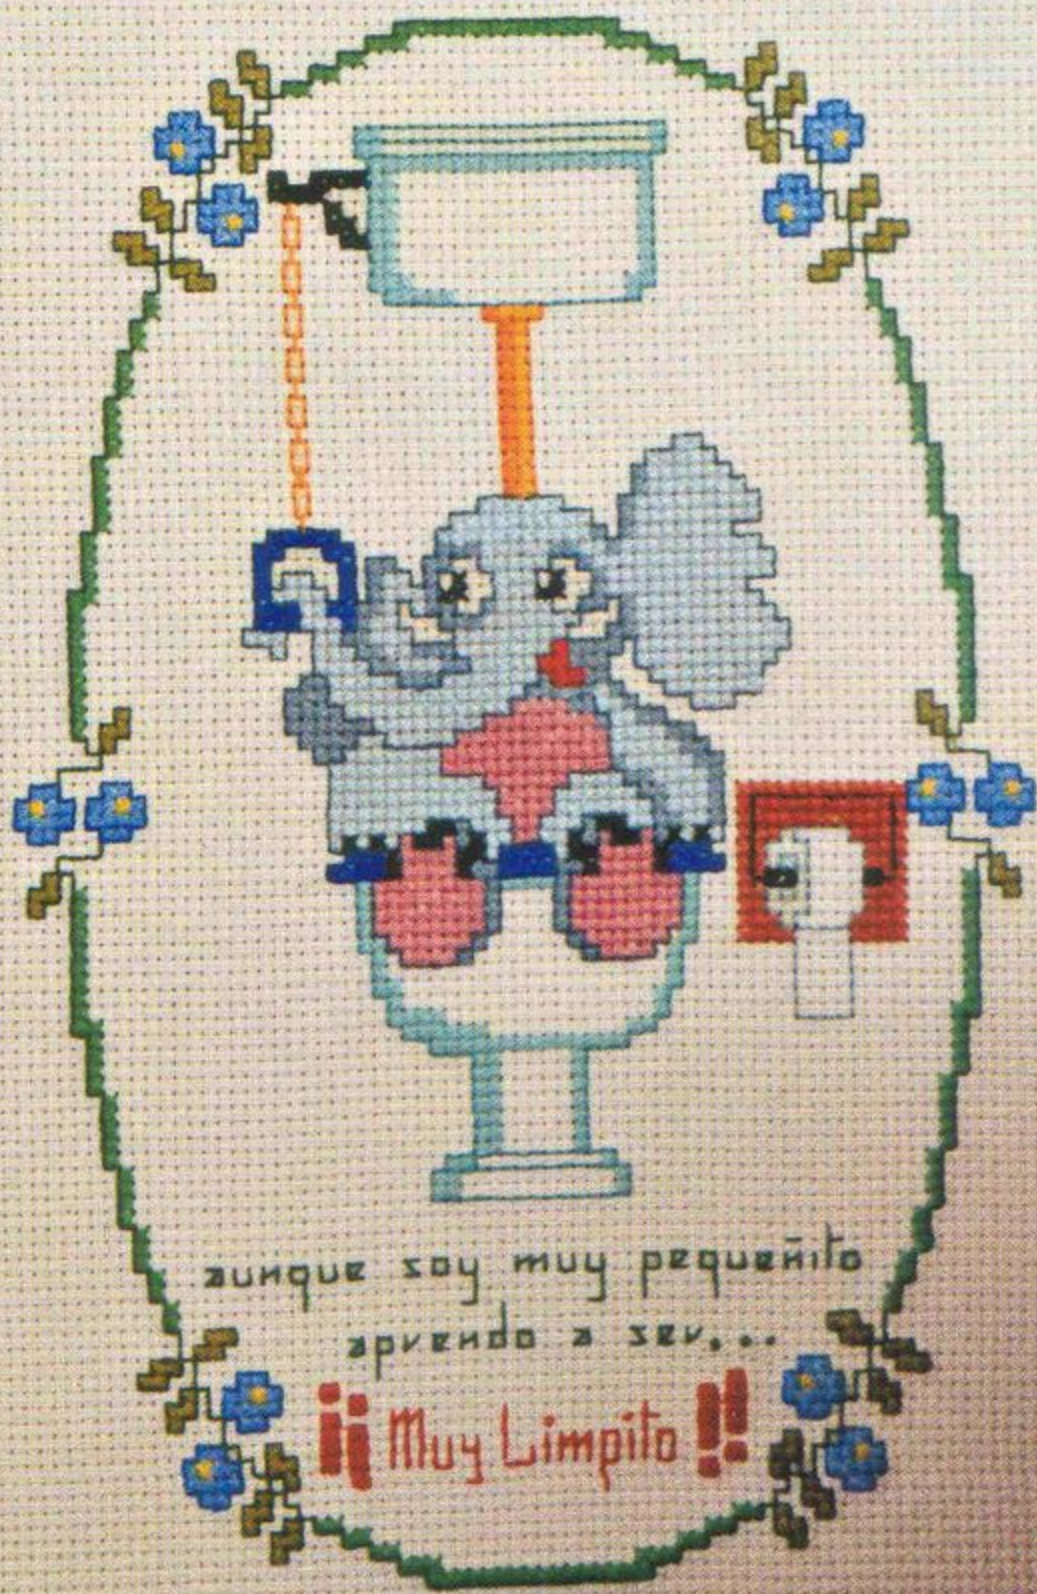

¿quiere ser mi requerido?
¿quiere a ser...
¡¡ Muy Limpito !!

Baños para el recuerdo

Jarras de porcelana

Anforas griegas

La hora del baño

Simbología

	DMC	ANCHOR	FINCA
T Amarillo	444	298	1227
⚡ Azul	3756	1037	8767
⊞ Azul	3753	1096	3132
⊞ Azul	3752	343	3305
⊞ Azul	932	920	3139
= Azul	800	144	3219
⬇ Azul	799	145	3396
△ Azul	798	146	3396+3400
⊞ Azul	797	147	3319
? Azul	336	149	3324
N Beige	3047	852	8310+B*
⊞ Beige	372	853	8310
● Beige	371	854	5229
• Blanco			
□ Dorado	783	307	1068
W Dorado	782	308	1072
- Gris	3024	397	8728
P Gris	415	398	8773
☆ Gris	318	399	8779
C Gris	414	235	8785
△ Lila	210	108	2606
⊞ Lila	209	109	2606+2699
L Marfil	3823	386	7128
8 Marrón	780	310	8072
⊞ Marrón	300	357	8075
∖ Verde	772	264	4550
X Verde	3348	265	4550+4885
⊞ Verde	3347	266	4885
2 Verde	3345	268	4561+4565
⊞ Verde	895	269	4565
⊞ Violeta	208	110	2699