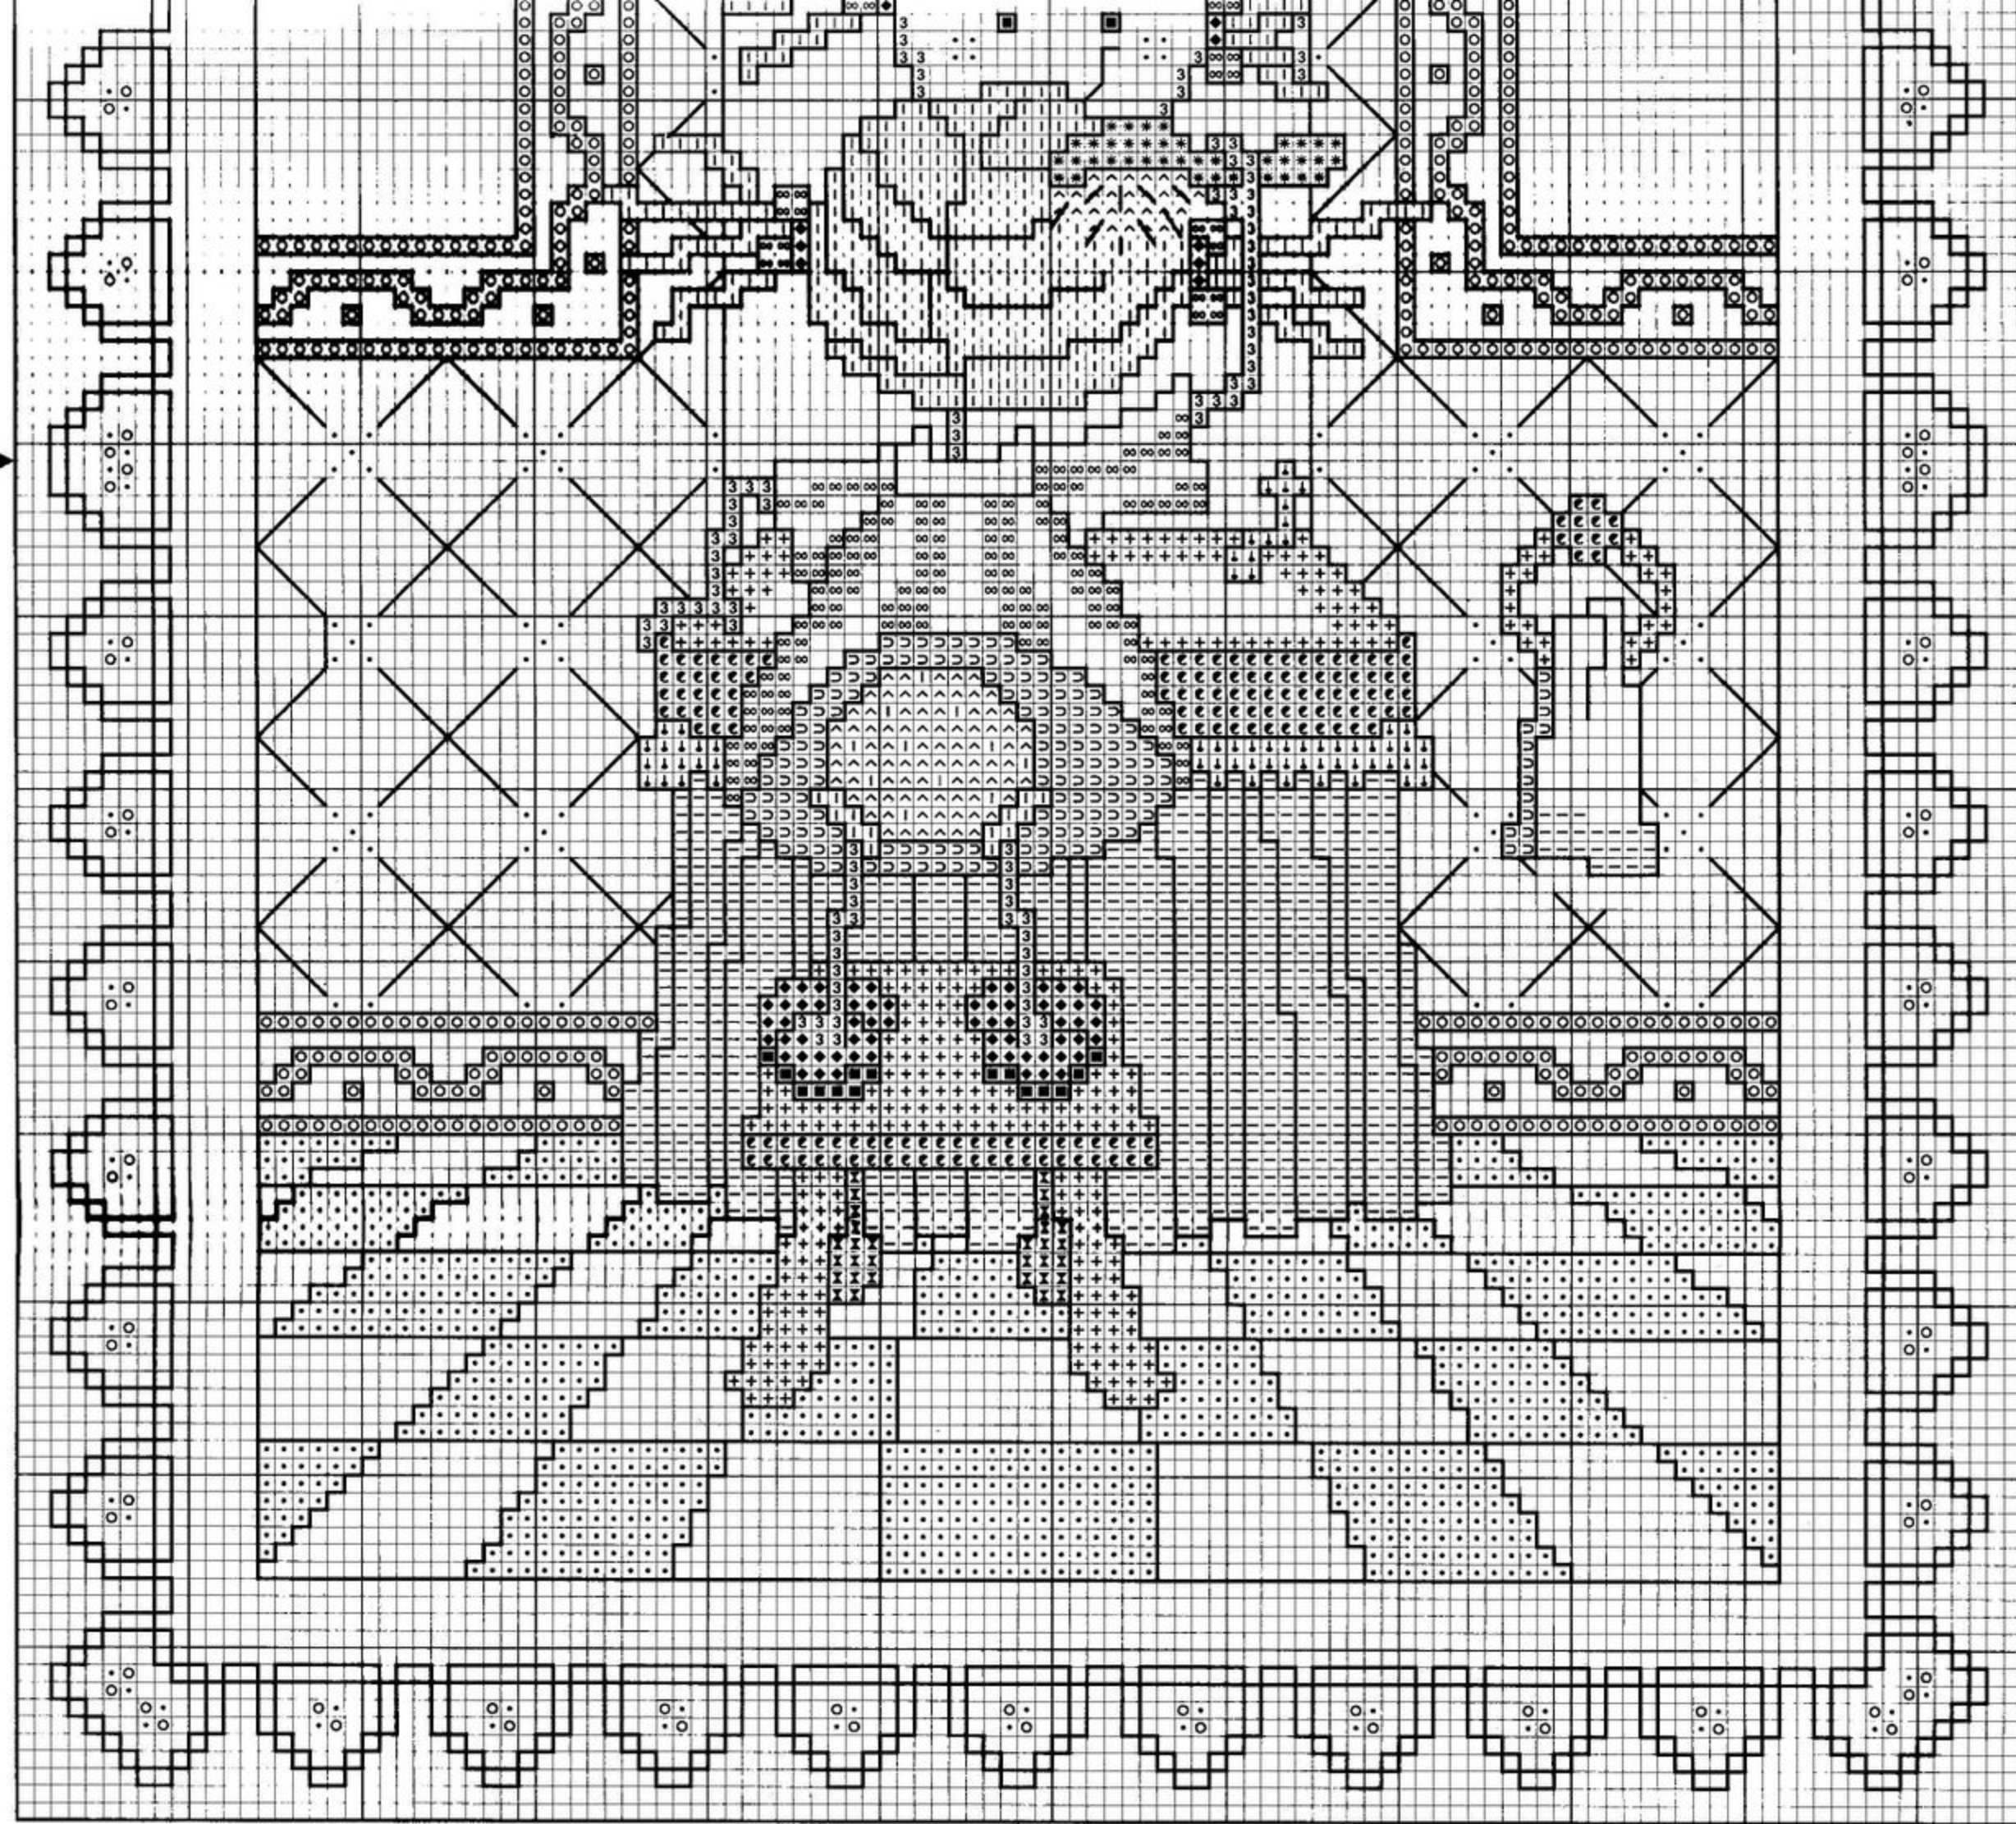

- Perfila hebras
- Mueble zona
- zona
- Espejo zona
- zona
- Lavabo
- Jarrón y
- Hojas ...
- Flores y
- Frasco zona
- zona
- Lámpara
- panal
- pie ..
- flores
- hojas
- Toallero zona
- zona