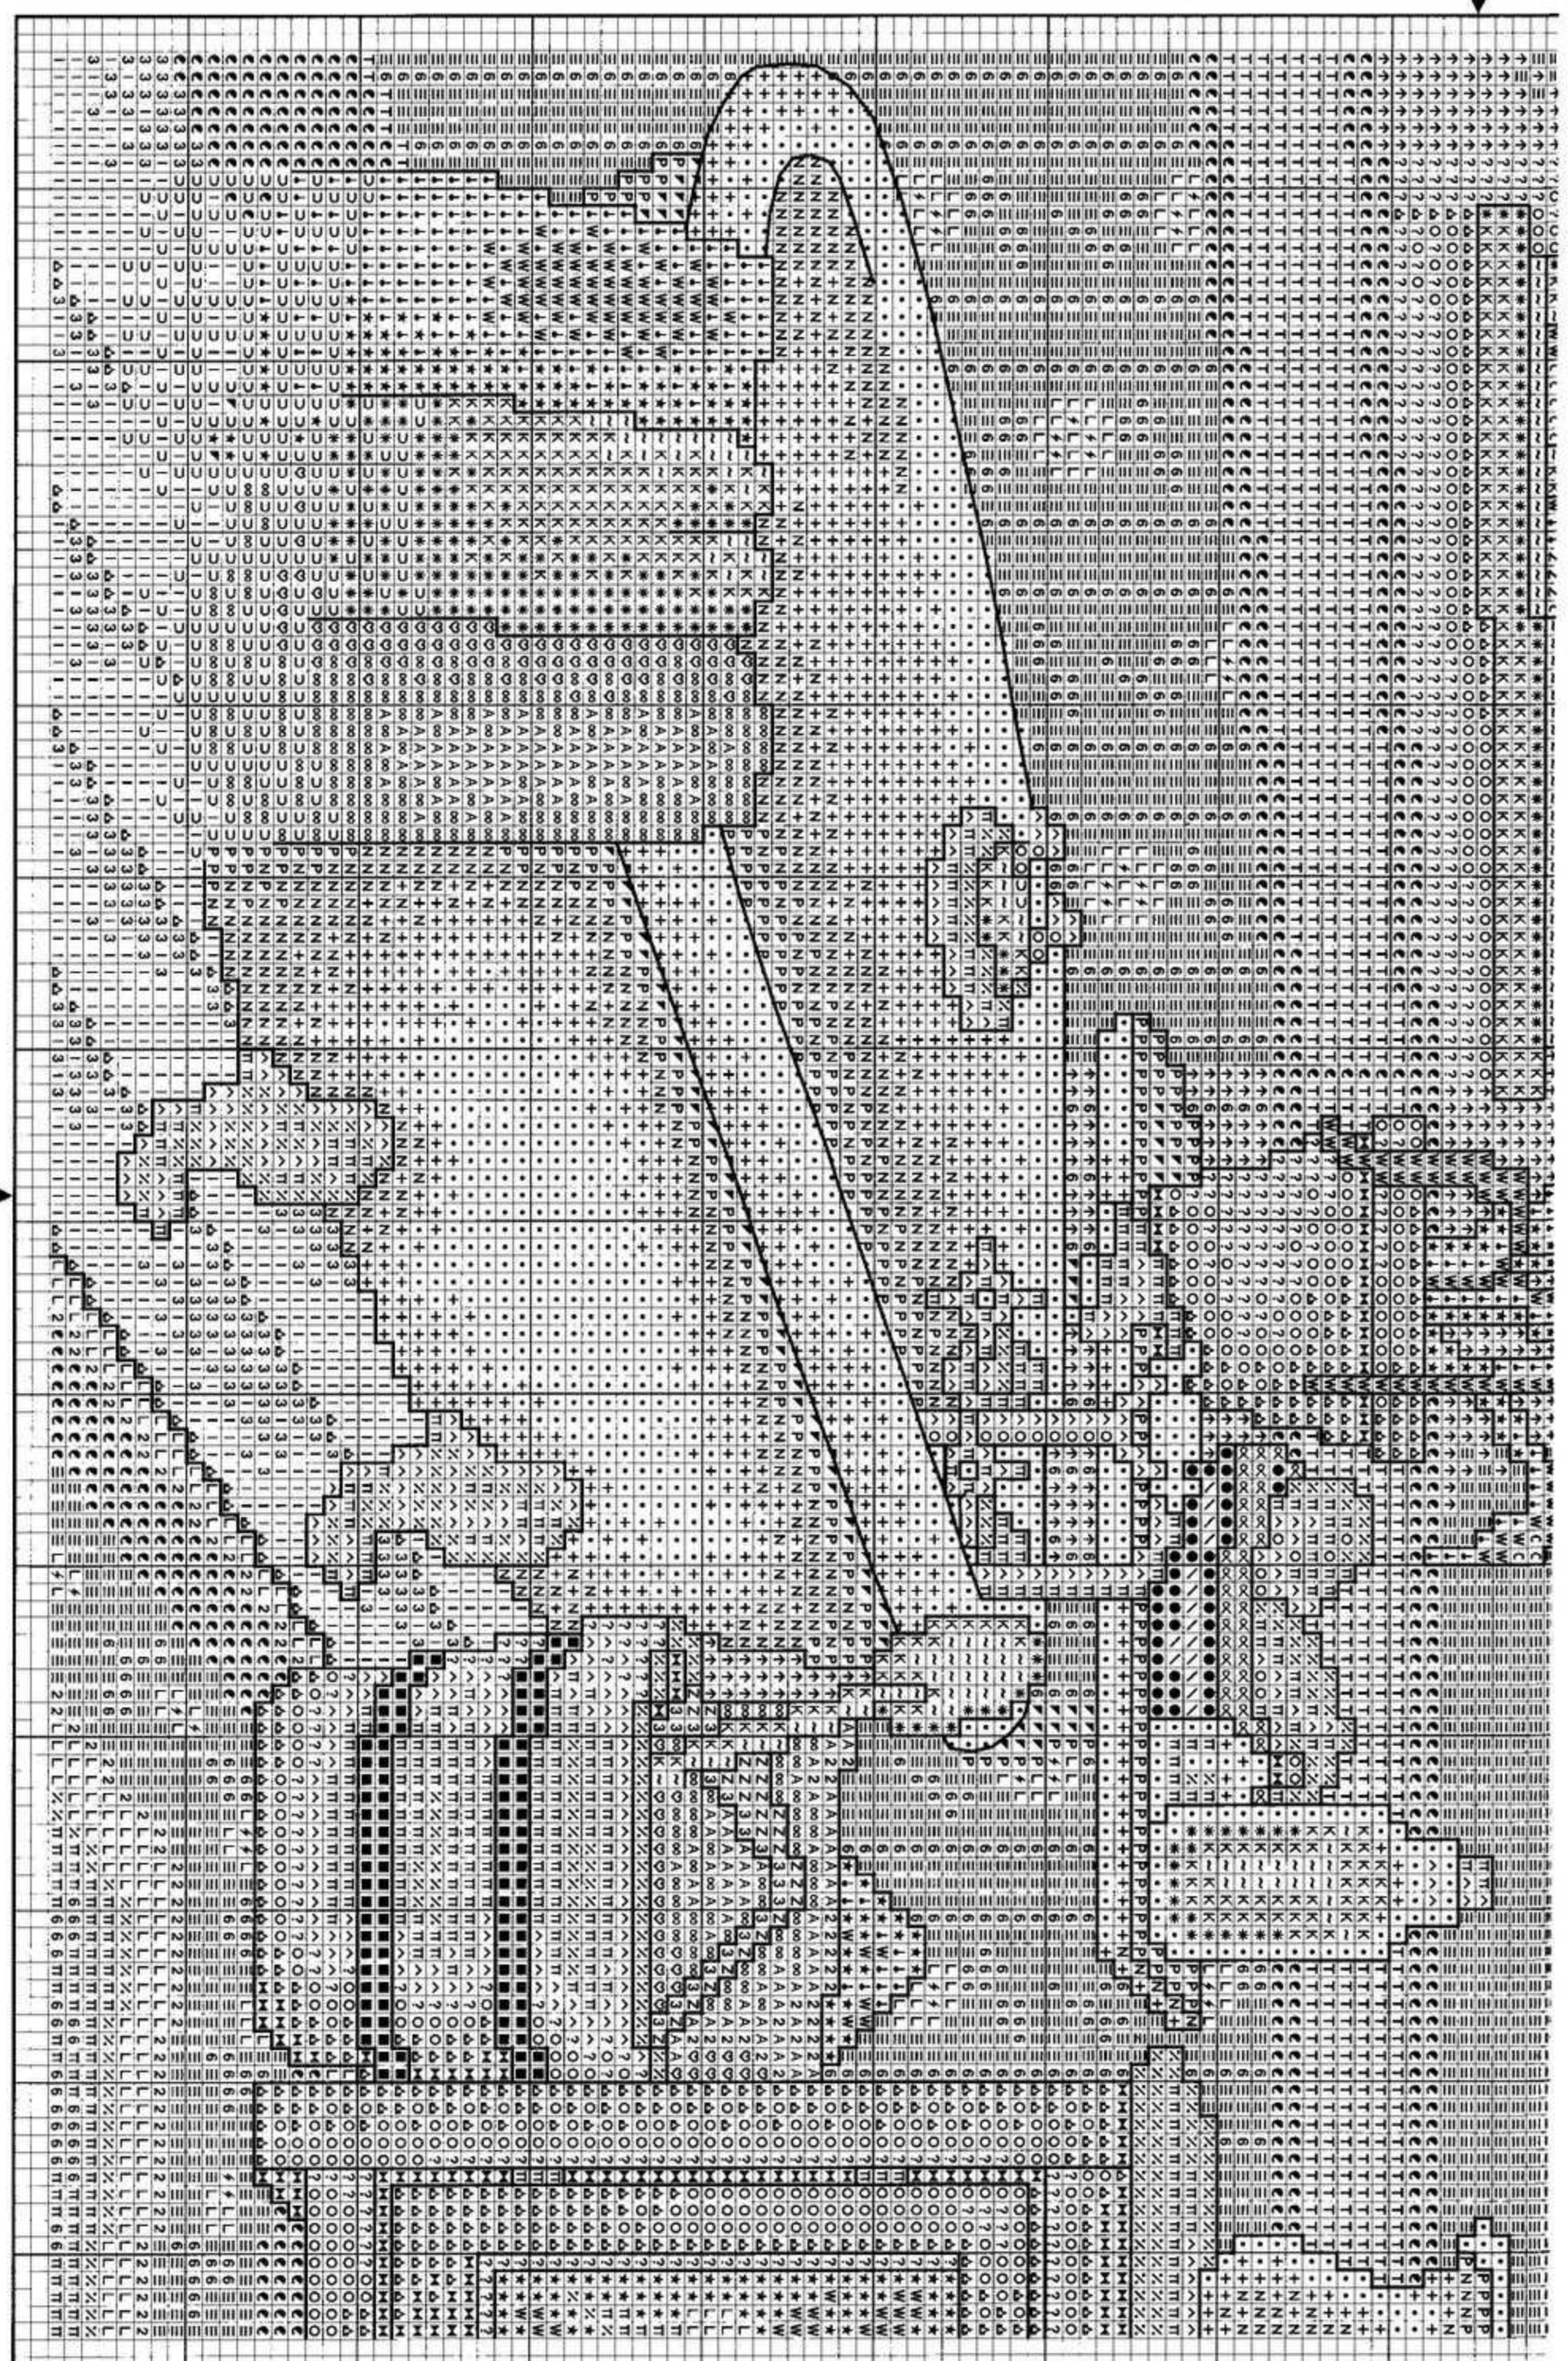

B* = Blanco

Bordar los tonos oscuros con hebras de tres hilos

Material: esterilla

11 hilos de trama/2 cm.

1 punto/1 hilo de trama

Medidas del bordado: 24 x 30 cm.

© Copyright España y Extranjero

	DMC	ANCHOR	FINCA
	Espejo y ventana	1050	8327
	Planta		
	macetero y flor	381	8083
	hojas	1086	8159
	Bañera		
	contorno	235	8785
	patas	901	7155
	jabonera	1050	8327
	Grifería		
	zonas blancas	235	8785
	zonas doradas	1050	8327
	Toallas	1086	8159
	Esponjas	375	7408
	Cesta azul		
	Frascos		
	crystal	235	8785
	corcho	381	8083
	Estantería	235	8785
	Cesta dorada		
	contorno	381	8083
	bandas negras		
	cepillo	1086	8159
	Armario	381	8083
	Jarra	235	8785
	Alfombra	1021	1975