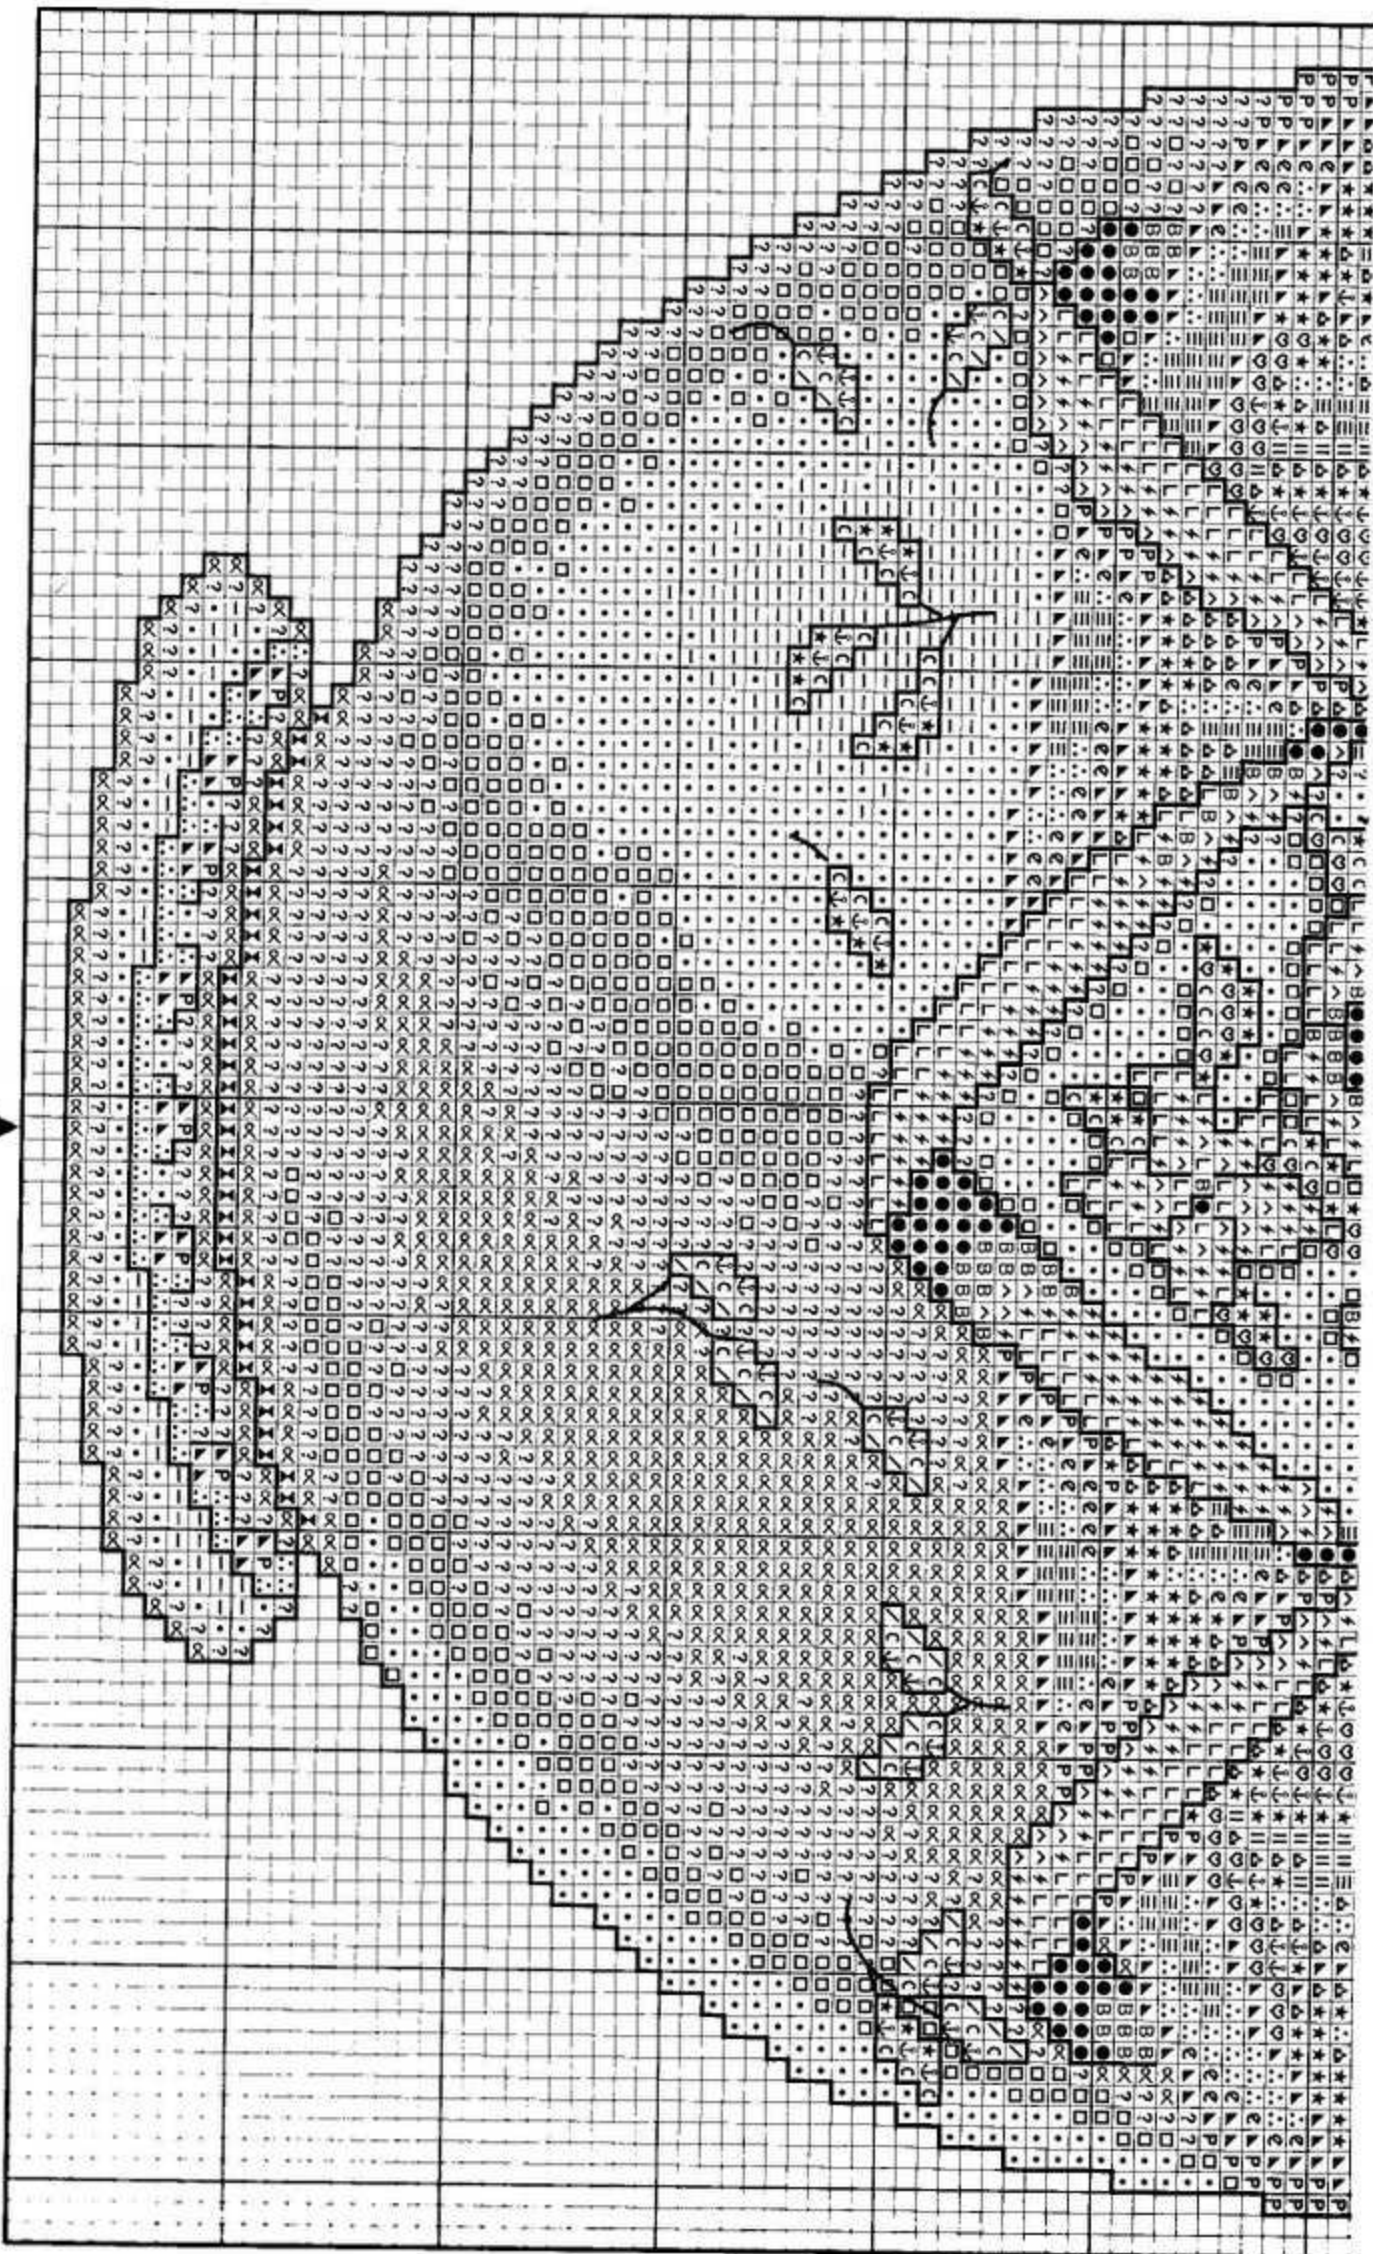

pecial ños 2

DMC	ANCHOR	FINCA
3078	292	1214
3822	305	1010
3820	306	1040
3820+782	306+308	1040+1072
782	308	1072
3024+B*	397+B*	8728+B*
3024	397	8728
415	398	8773
318	399	8779
414	235	8785
317	400	8705
780	310	8072
772	259	4550+B*
3348	264	4550
3348+3347	265	4885
3347	266	4561
3345	268	4565

os oscuros con hebras de tres hilos
rilla
ana/2 cm.
o de trama
ordado: 21 x 26 cm.