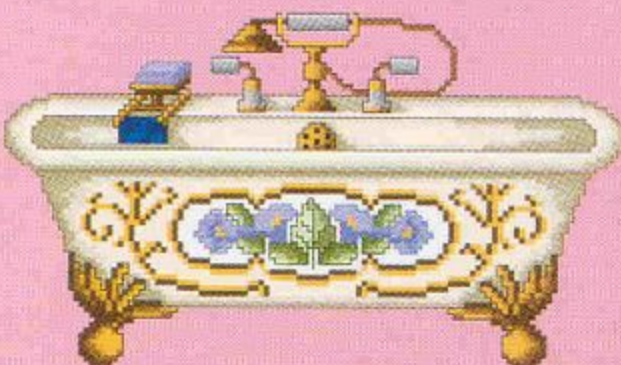

Simbología

	DMC	ANCHOR	FINCA
T Amarillo	444	298	1227
⚡ Azul	3756	1037	8767
⊞ Azul	3753	1096	3132
⊞ Azul	3752	343	3305
⊞ Azul	932	920	3139
= Azul	800	144	3219
⬇ Azul	799	145	3396
△ Azul	798	146	3396+3400
⊞ Azul	797	147	3319
? Azul	336	149	3324
N Beige	3047	852	8310+B*
⊞ Beige	372	853	8310
● Beige	371	854	5229
• Blanco			
□ Dorado	783	307	1068
W Dorado	782	308	1072
- Gris	3024	397	8728
P Gris	415	398	8773
☆ Gris	318	399	8779
C Gris	414	235	8785
△ Lila	210	108	2606
⊞ Lila	209	109	2606+2699
L Marfil	3823	386	7128
8 Marrón	780	310	8072
⊞ Marrón	300	357	8075
∖ Verde	772	264	4550
X Verde	3348	265	4550+4885
⊞ Verde	3347	266	4885
2 Verde	3345	268	4561+4565
⊞ Verde	895	269	4565
⊞ Violeta	208	110	2699

B*= Blanco

Bordar los tonos oscuros con hebras de tres hilos

Material: esterilla
11 hilos de trama/2 cm.
1 punto/1 hilo de trama

Medidas del bordado
29 x 21 cm.

© Copyright España y Extranjero