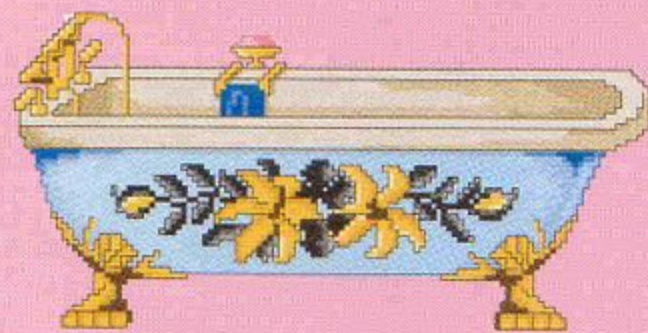

Simbología

	DMC	ANCHOR	FINCA
T Amarillo	444	298	1227
⚡ Azul	3756	1037	8767
⊞ Azul	3753	1096	3132
⊞ Azul	3752	343	3305
⊞ Azul	932	920	3139
= Azul	800	144	3219
⬇ Azul	799	145	3396
△ Azul	798	146	3396+3400
⊞ Azul	797	147	3319
? Azul	336	149	3324
N Beige	3047	852	8310+B*
⊞ Beige	372	853	8310
● Beige	371	854	5229
• Blanco			
□ Dorado	783	307	1068
W Dorado	782	308	1072
- Gris	3024	397	8728
P Gris	415	398	8773
☆ Gris	318	399	8779
C Gris	414	235	8785
△ Lila	210	108	2606
⊞ Lila	209	109	2606+2699
L Marfil	3823	386	7128
8 Marrón	780	310	8072
⊞ Marrón	300	357	8075
∖ Verde	772	264	4550
X Verde	3348	265	4550+4885
⊞ Verde	3347	266	4885
2 Verde	3345	268	4561+4565
⊞ Verde	895	269	4565
⊞ Violeta	208	110	2699

B*= Blanco

Bordar los tonos oscuros con hebras de tres hilos

Material: esterilla
11 hilos de trama/2 cm.
1 punto/1 hilo de trama

Medidas del bordado
29 x 21 cm.

© Copyright España y Extranjero