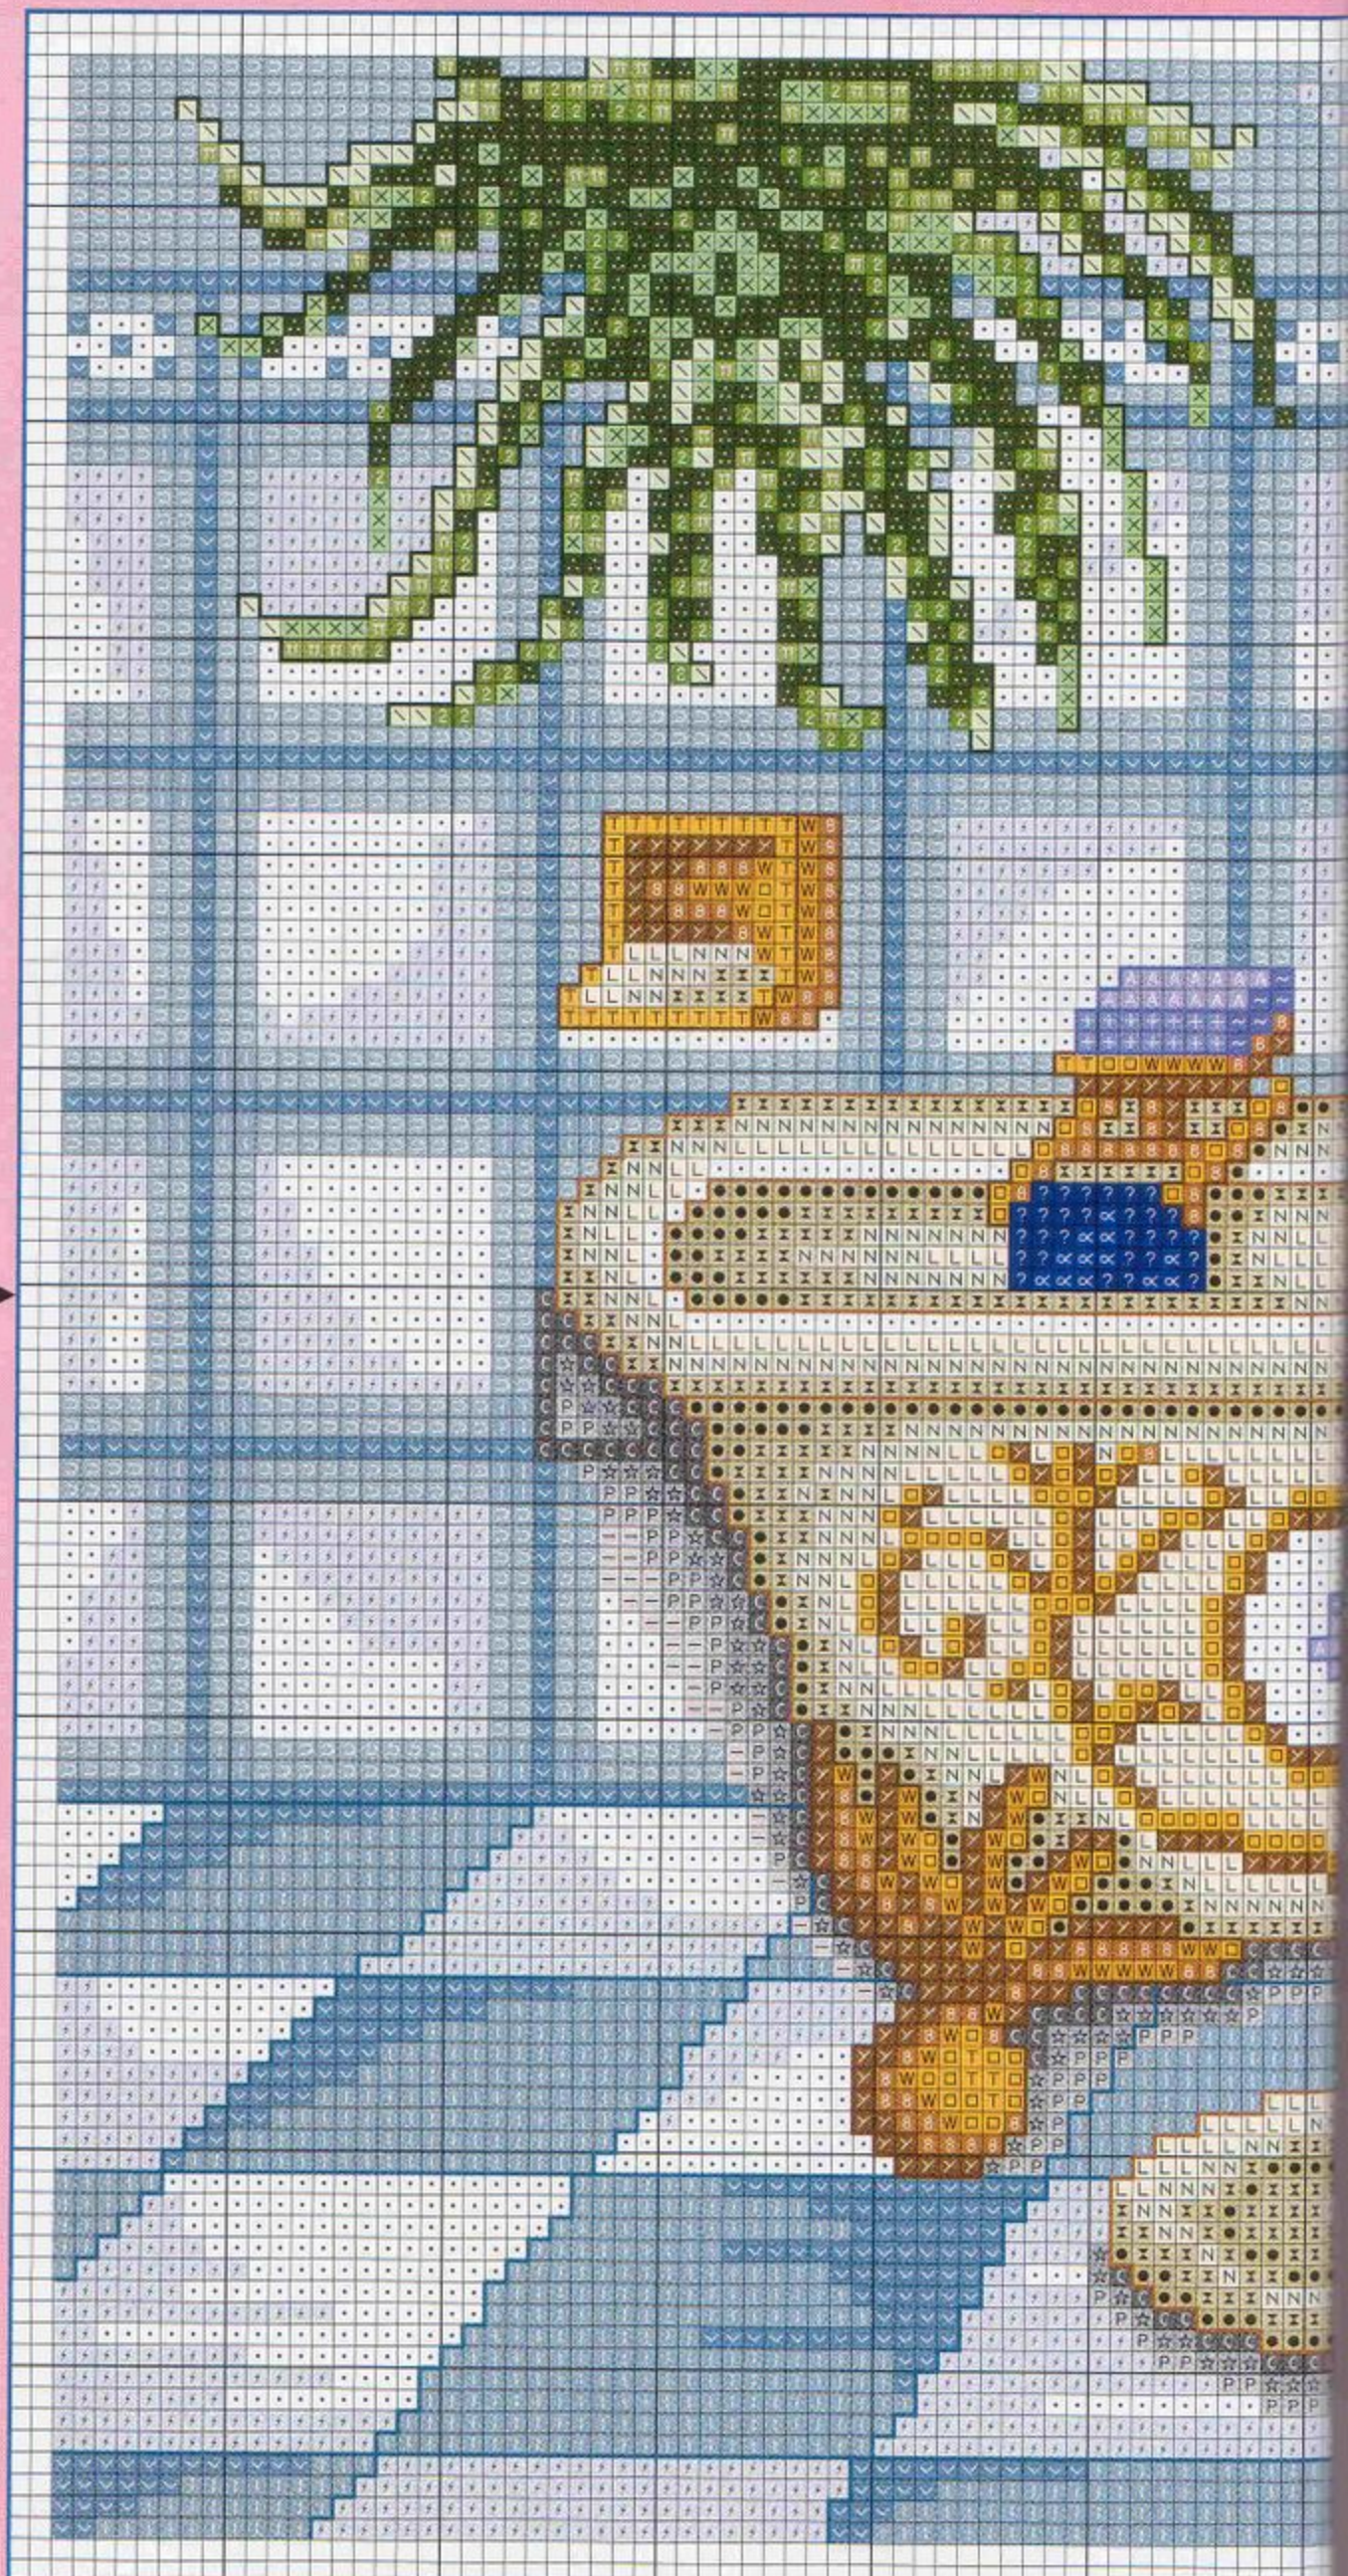

B*= Blanco

Bordar los tonos oscuros con hebras de tres hilos

Material: esterilla
11 hilos de trama/2 cm.
1 punto/1 hilo de trama

Medidas del bordado
29 x 21 cm.

© Copyright España y Extranjero

Pespunte

Bañera		DMC	ANCHOR	FINCA	
—	Zona beige	Marrón	780	310	8072
—	Zonas doradas y marrones	Marrón	300	357	8075
—	Zonas grises de los grifos	Gris	414	235	8785
—	Flores y esponja	Violeta	208	110	2699
—	Hojas	Verde	895	269	4565