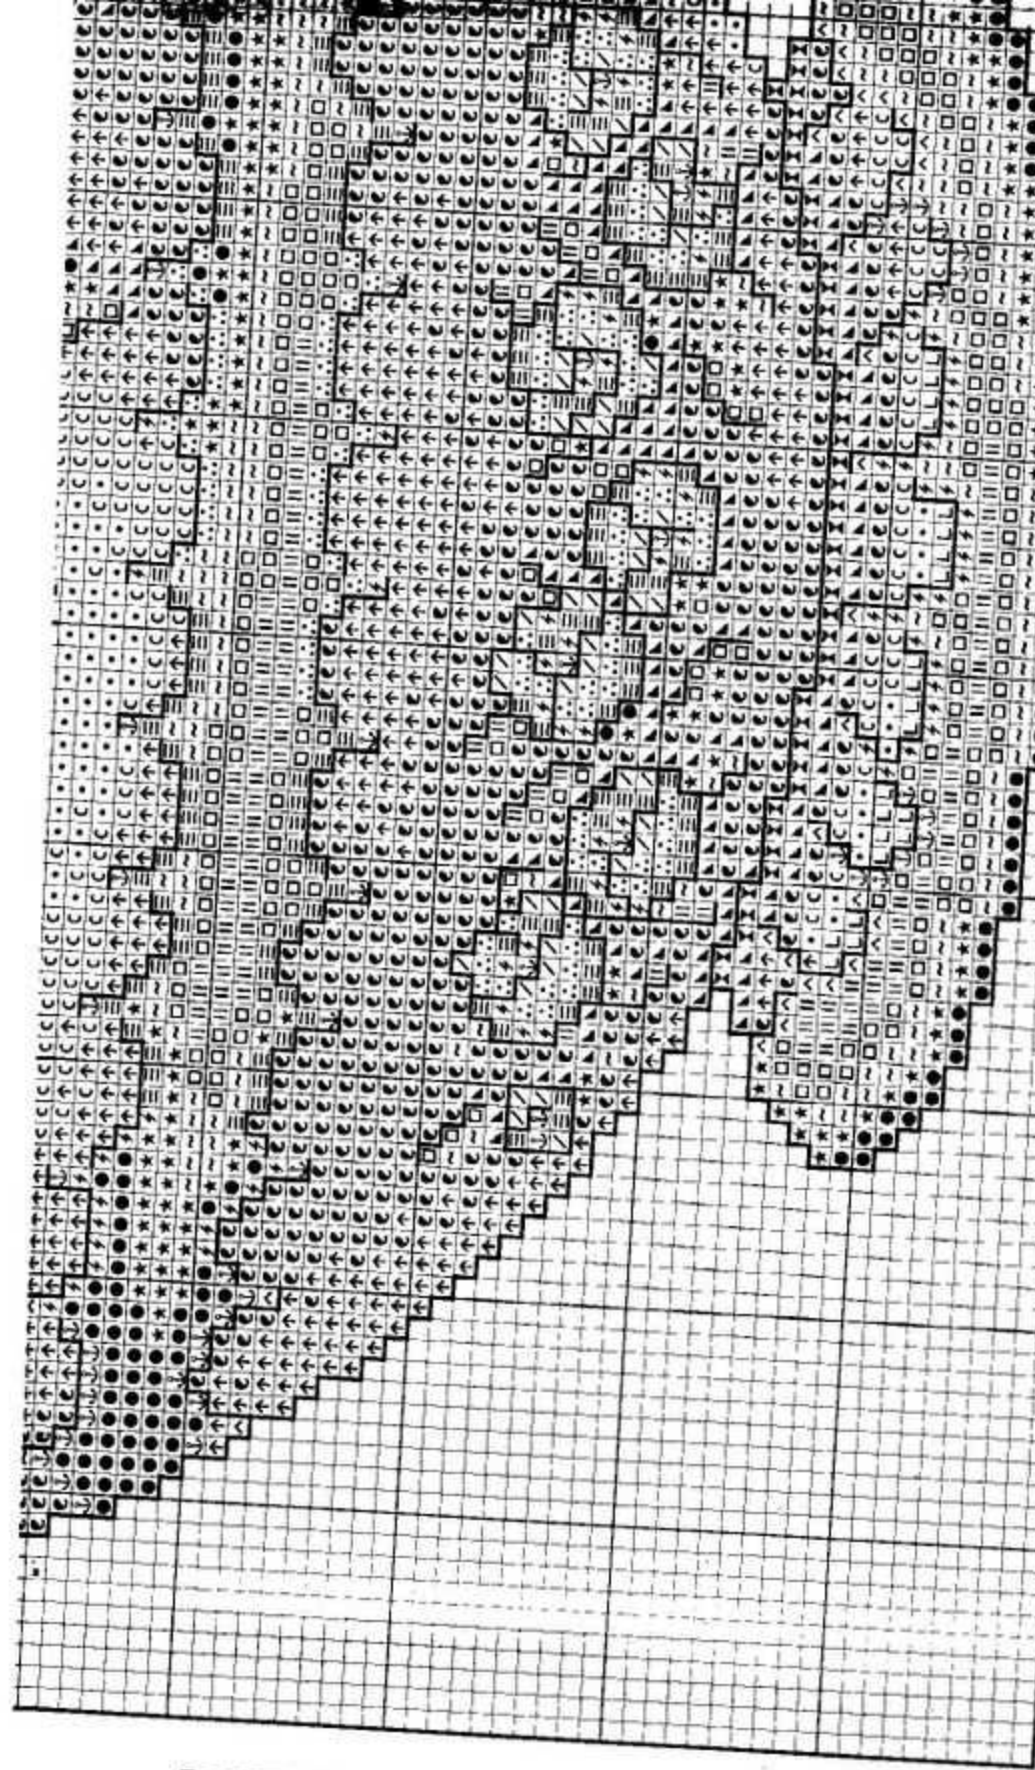

Jarra

Simbología

	DMC	ANCHOR	FINCA
/ Amarillo	3078	292	1214
L Blanco			
∴ Dorado	3822	305	1010
≡ Dorado	3820	306	1040
⚡ Dorado+Dorado	3820+782	306+308	1040+1072
↓ Dorado	782	308	1072
• Gris+Blanco	3024+B*	397+B*	8728+B*
C Gris	3024	397	8728
↑ Gris	415	398	8773
⊕ Gris	318	399	8779
▲ Gris	414	235	8785
⊗ Gris	317	400	8705
^ Marrón	780	310	8072
|| Verde	772	259	4550+B*
□ Verde	3348	264	4550
~ Verde	3348+3347	265	4885
★ Verde	3347	266	4561
● Verde	3345	268	4565

B* = Blanco

Bordar los tonos oscuros con hebras de tres hilos

Material: esterilla

11 hilos de trama/2 cm.

1 punto/1 hilo de trama

Medidas del bordado: 21 x 26 cm.

© Copyright España y Extranjero

Perfilar con pespunte las áreas marcadas con — utilizando hebras de 1 hilo en los colores que a continuación se relacionan

DMC	ANCHOR	FINCA
317	400	8705
3345		

Zonas grises ..... Gris
Zonas verdes ..... Verde