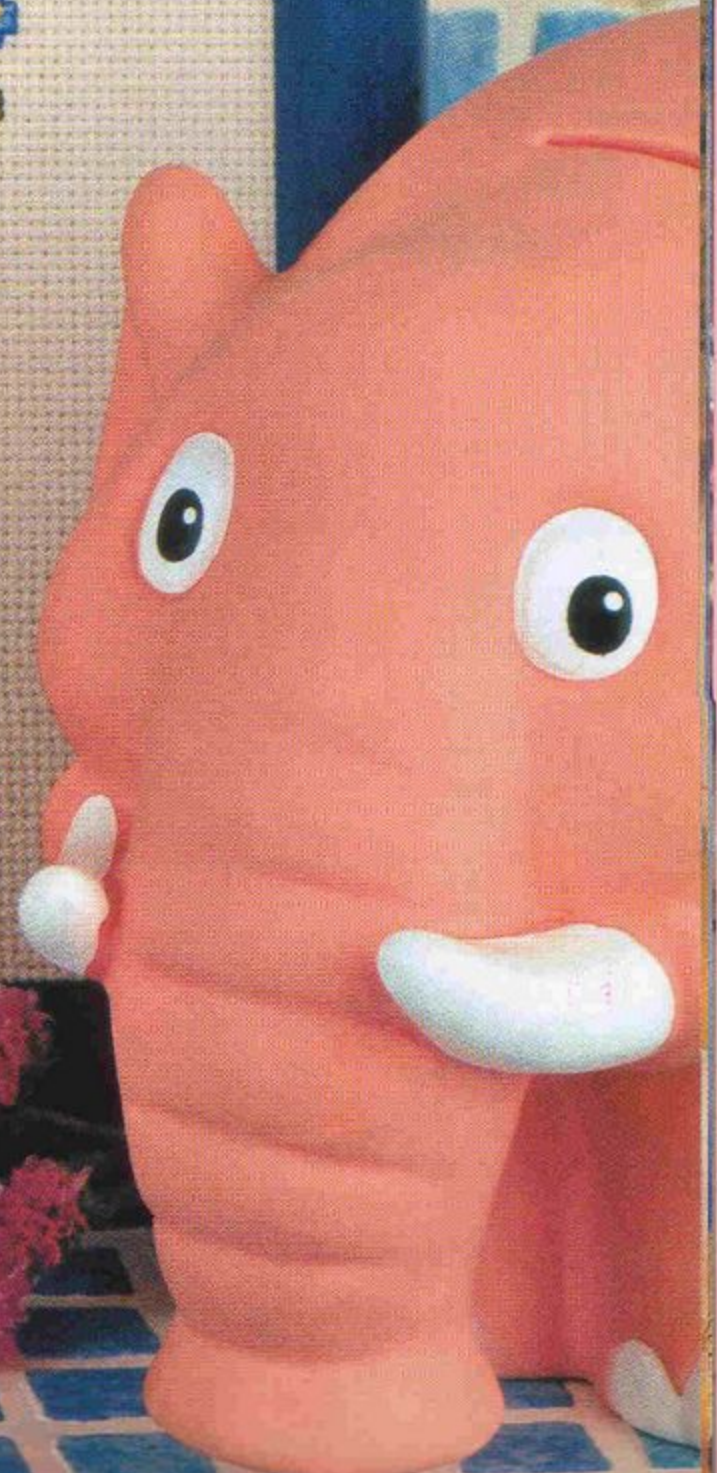

¿quiere ser mi requerido?
¿quiere a ser...
¡¡ Muy Limpito !!